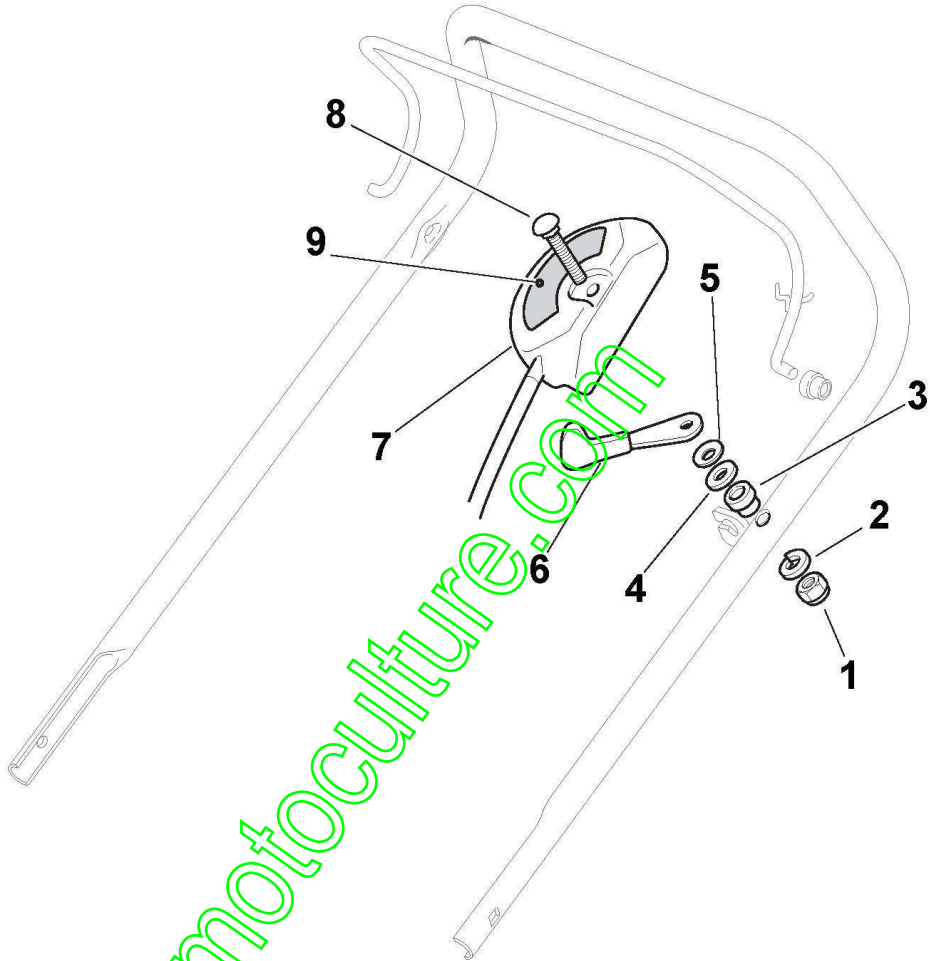

Commandes

Réf. N°	Q.té :	Code article	Description	Articles	De	Jusqu'à
1	1	112291000/0	Ecrou			
2	1	112581500/0	Grower			
3	1	122171005/0	Entretoise			
4	1	112521360/0	Rondelle			
5	1	112508100/0	Ressort			
6	1	381007279/1	Levier Accélérateur	ST./Honda/Tecumseh/B&S 625-675-675Es-700-750 Series		To 31-August-
7	1	481007080/0	Câble Accélérateur			
8	1	112815000/0	Vis			
9	1	114356703/0	Etiquette daccélérateur	(B&S)		

www.emc-motoculture.com