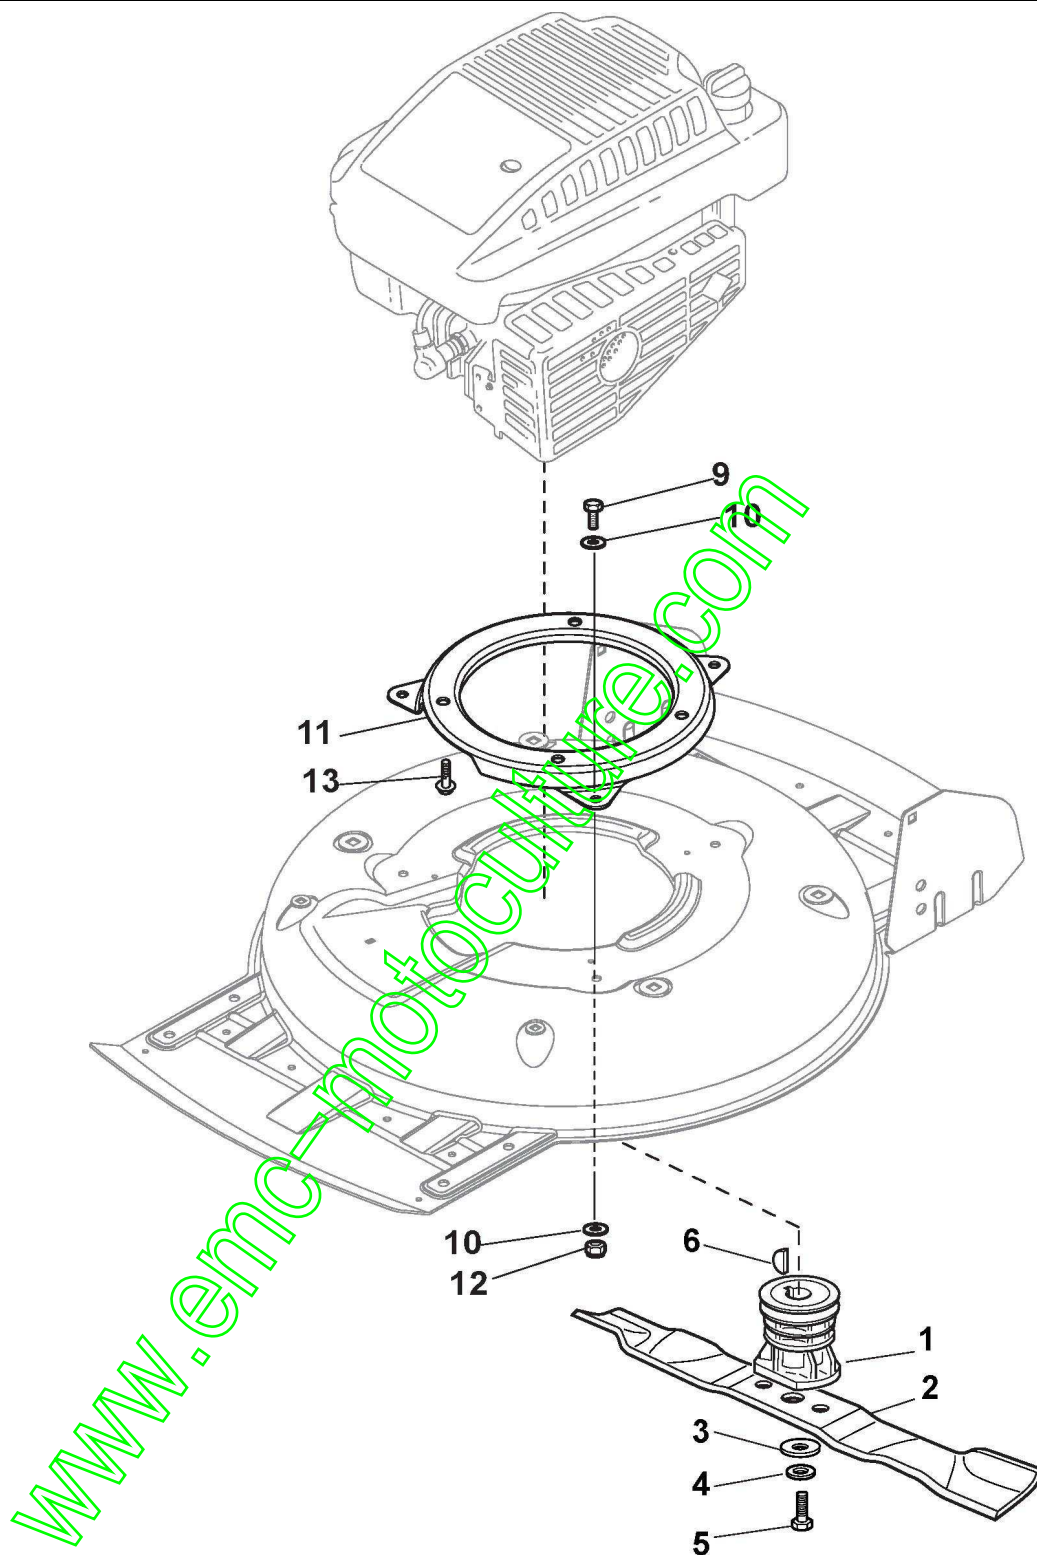

Lame De Coupe

Réf. N°	Q.té :	Code article	Description	Articles	De	Jusqu'à
1	1	122465607/1	Moyeu Avec Poulie, Arbre Moteur Ø 22.2			To 31-August- 2007
1	1	122465607/2	Moyeu Avec Poulie, Arbre Moteur Ø 22.2		From 01-Septem	To 31-August-
1	1	122465607/3	Moyeu Avec Poulie, Arbre Moteur Ø 22.2		From 01-Septem ber-2010	
2	1	181004146/0	Lame Standard			
3	1	122160400/0	Disque Elastique			
4	1	112523080/0	Rondelle			
5	1	112735698/0	Vis			
6	1	112139100/0	Languette			
9	3	112793102/0	Vis			
10	6	112523060/0	Rondelle			
11	1	322207219/1	Bride			
12	3	112155000/0	Ecrou			
13	3	112735108/1	Vis		From 01-Septem ber-2014	
13	3	112735109/2	Vis			To 31-August- 2014

www.emc-motoculture.com