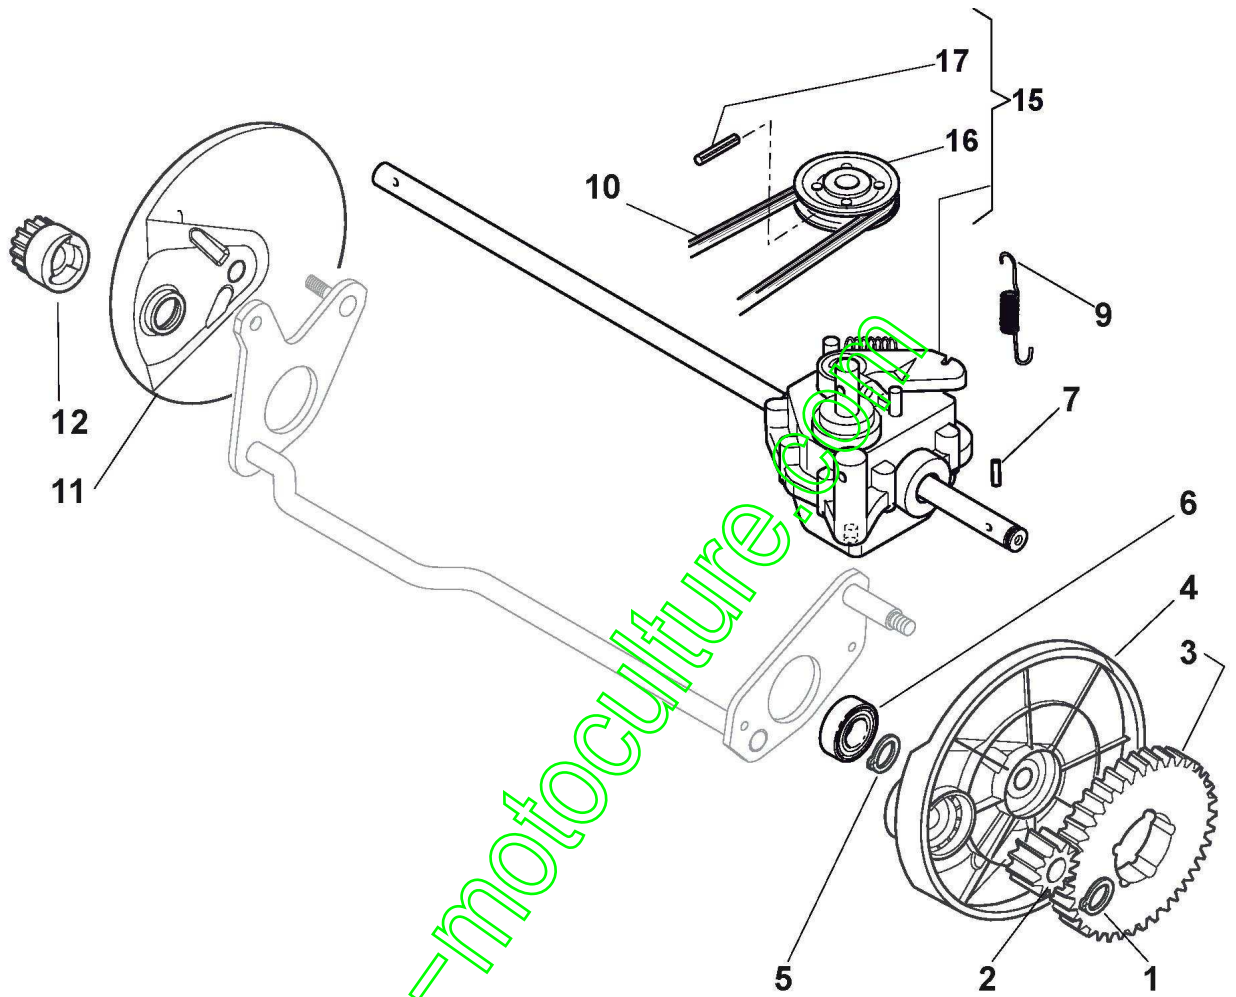

Groupe Traction

Réf. N°	Q.té :	Code article	Description	Articles	De	Jusqu'à
1	2	112608600/0	Seeger			
2	1	122570120/1	Pignon Gauche			
3	2	122120105/1	Couronne			To
3	2	122120105/2	Couronne		From	31-August-2016
4	1	122600092/0	Protection Roue Droit			To
4	1	322600267/0	Protection Roue		From	31-August-2012
5	2	112608600/0	Seeger			
6	2	119216035/0	Roulement			
7	2	122753000/0	Goupille			
9	1	122450437/0	Ressort		From	
9	1	122450439/0	Ressort			To
10	1	135063902/0	Courroie		From	30-September-2017
10	1	135063902/0	Courroie			To
10	1	135064100/0	Courroie		From	31-August-2012
10	1	135064105/0	Courroie Trapézoïdale		From	
11	1	122600093/0	Protection Roue Gauche		01-October-2017	To
11	1	322600267/0	Protection Roue		From	
12	1	122570110/1	Pignon Droit		01-September-2012	
15	1	181003095/0	Groupe Traction			To
15	1	181003109/0	Groupe Traction		From	31-August-2012
15	1	181003109/1	Groupe Traction		From	To
15	1	181003122/0	Groupe Traction		01-September-2014	31-August-2016
15	1	181003127/0	Ens. Groupe Traction		From	
16	1	122601904/0	Poulie		01-October-2017	To
16	1	122601909/0	Poulie		From	
17	1	112645705/0	Goupille Élastique		01-September-2010	

www.emc-motoculture.com