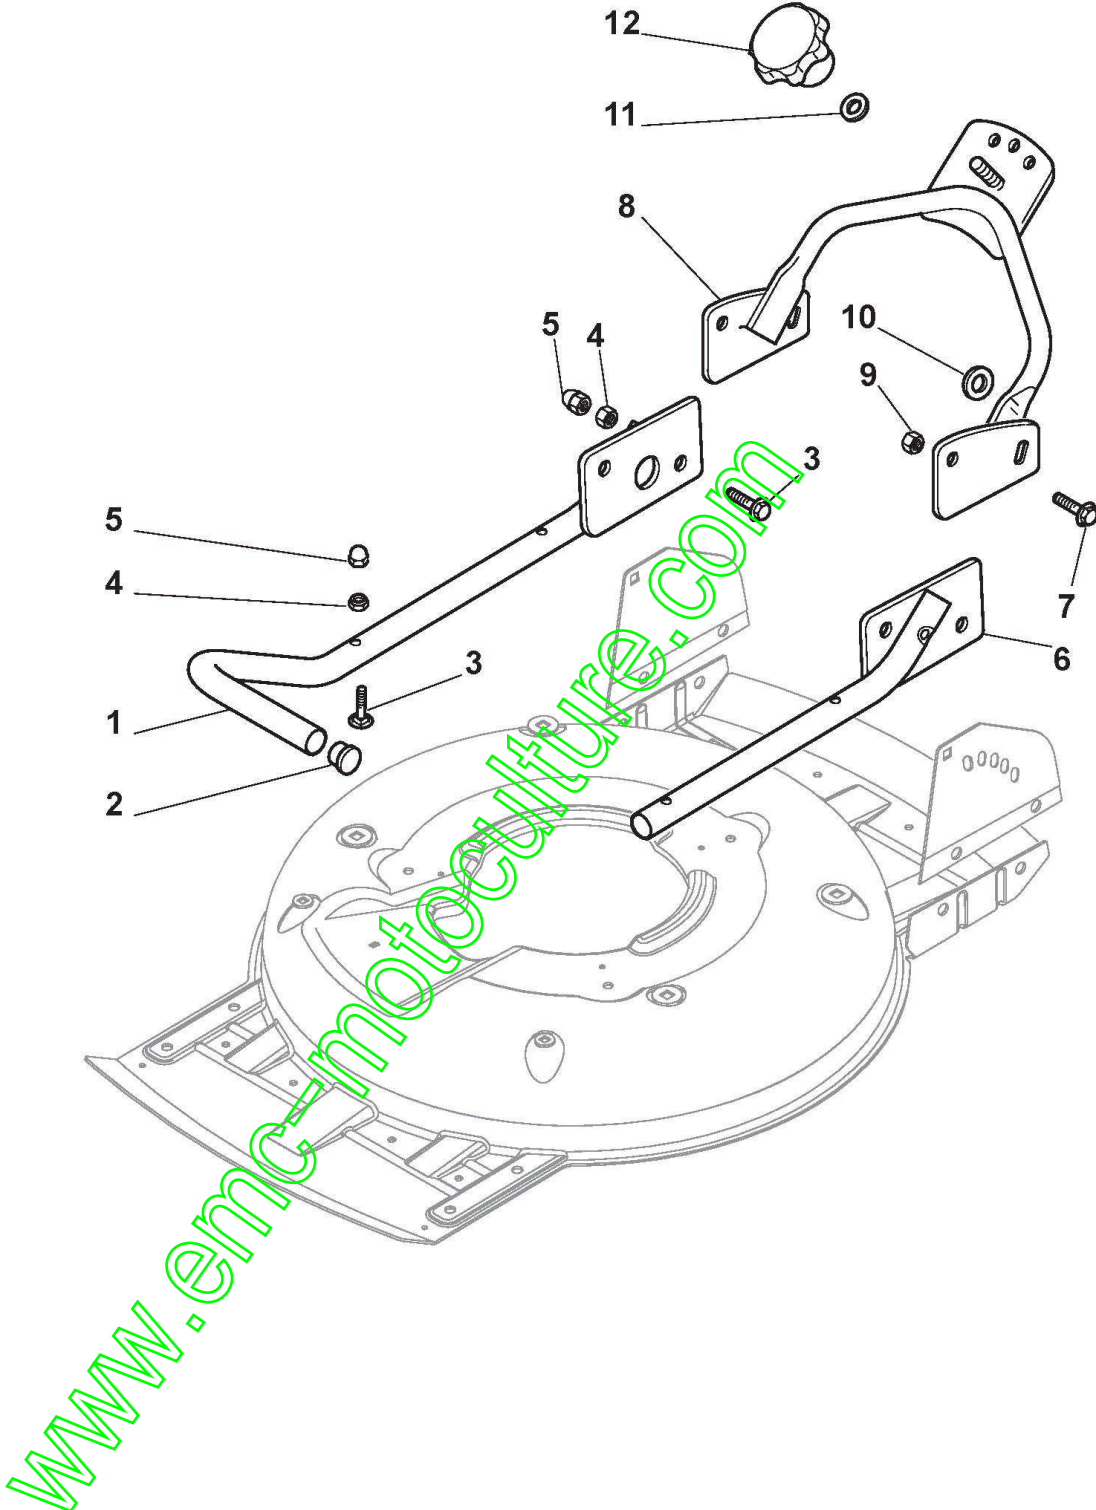

Mancheron, Partie Inferieure

Réf. N°	Q.té :	Code article	Description	Articles	De	Jusqu'à
1	1	381006377/0	Mancheron, Partie Inferieure Noir			
2	4	118566114/0	Bouchon			
3	6	112819100/0	Vis			
4	6	112155000/0	Ecrou			
5	6	118203854/0	Capot			
6	1	381006379/0	Mancheron, Partie Inferieure Noir			
7	4	112793102/0	Vis			
8	1	381006365/0	Mancheron, Partie Intermédiaire Noir	Black		To 31-August-
8	1	381006365/1	Mancheron, Partie Intermédiaire Noir	Black	From 01-Septem ber-2011	To 28-february -2018
8	1	381006365/2	Mancheron, Partie Intermédiaire Noir	Black	From 01-March-2	
9	4	112155000/0	Ecrou			
10	2	112523060/0	Rondelle			
11	1	112523080/0	Rondelle			
12	1	322399813/0	Poignée			

www.emc-motoculture.com