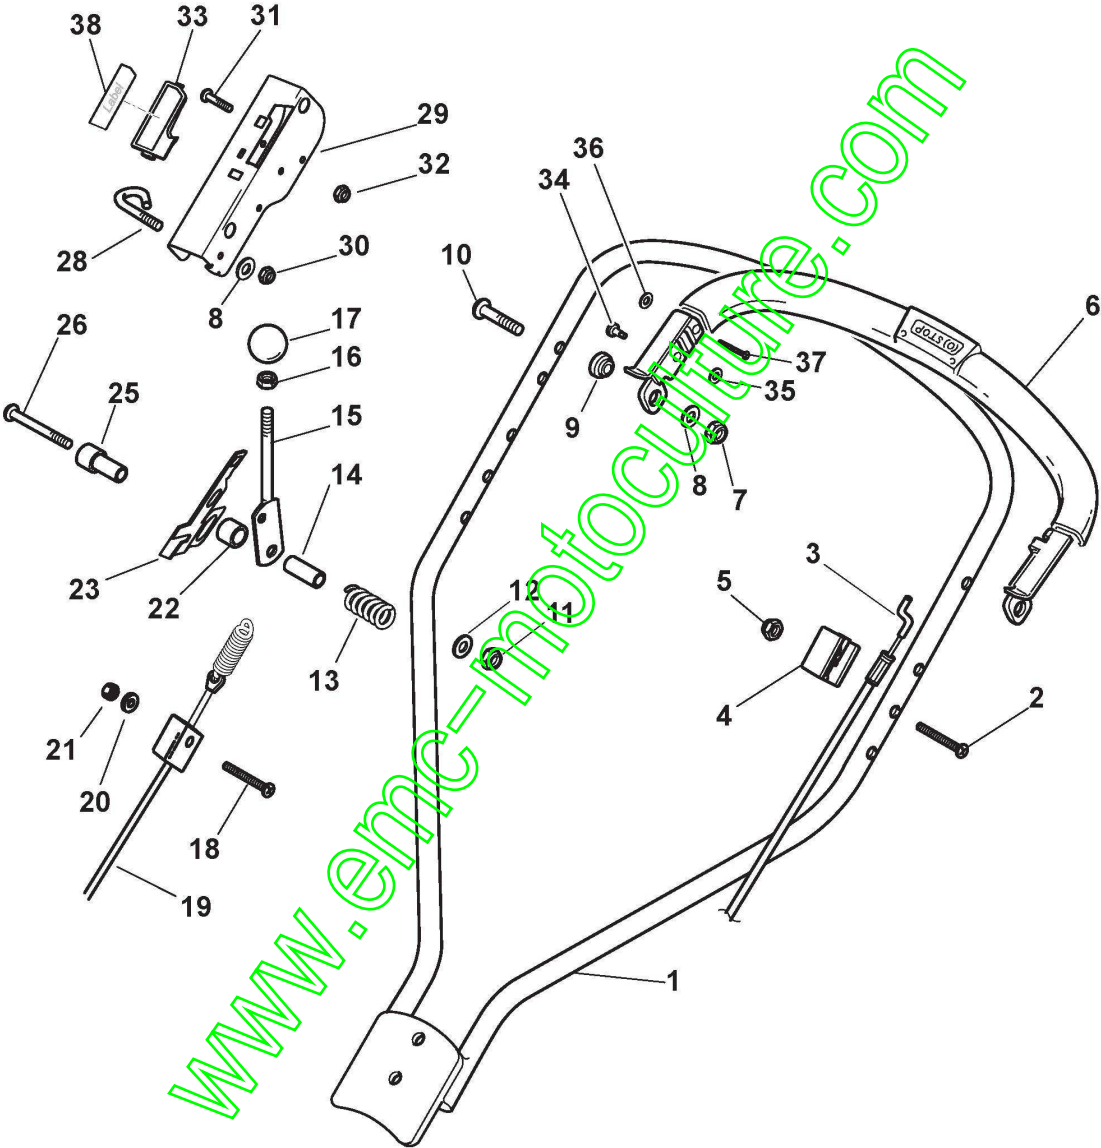

Mancheron, Partie Superieure

Réf. N°	Q.té :	Code article	Description	Articles	De	Jusqu'à
1	1	381006367/0	Mancheron, Partie Superieure Noir	Black		To 31-August- 2011
1	1	381006367/1	Mancheron, Partie Superieure Noir	Black	From 01-Septem	To 31-August-
1	1	381006367/2	Mancheron, Partie Superieure Noir	Black	From 01-Septem ber-2013	
2	1	112727784/0	Vis			
3	1	181000618/0	Cable Frein Moteur	B&S 625/675/750/775 Series	From 01-Septem ber-2009	
4	1	322551639/0	Support de câble			
5	1	112154510/0	Ecrou			
6	1	381003318/1	Levier Frein Moteur			
7	2	112154510/0	Ecrou			
8	4	112521330/0	Rondelle			
9	2	122671660/1	Rondelle			
10	2	112727784/0	Vis			
11	1	112154510/0	Ecrou			
12	1	112521330/0	Rondelle			
13	1	122450446/0	Ressort			
14	1	122170840/0	Entretoise			
15	1	381003313/0	Levier Traction			
16	1	112293200/0	Ecrou			
17	1	322399812/0	Poignée			
18	1	112727791/0	Vis			
19	1	381000745/0	Câble, Commande Traction			To 31-August- 2008
19	1	381000745/1	Câble, Commande Traction		From 01-Septem	
19	1	381030095/0	Câble, Commande Traction		From 01-Septem ber-2012	
20	1	112521330/0	Rondelle			
21	1	112154510/0	Ecrou			
22	1	122170843/0	Entretoise			
23	1	322551653/0	Plaquette			
25	1	122170842/0	Entretoise			
26	1	112727786/0	Vis			
28	1	122430314/0	Ressort			
29	1	381004405/0	Console			
30	1	112154510/0	Ecrou			
31	1	112727792/0	Vis			
32	1	112154510/0	Ecrou			
33	1	322500050/0	Bloc De Glissement			
34	1	122524342/0	Pivot			
35	1	112604897/0	Disque Elastique			
36	2	112154330/0	Ecrou			
37	2	112727796/0	Vis			
38	1	114361298/0	Etiquette