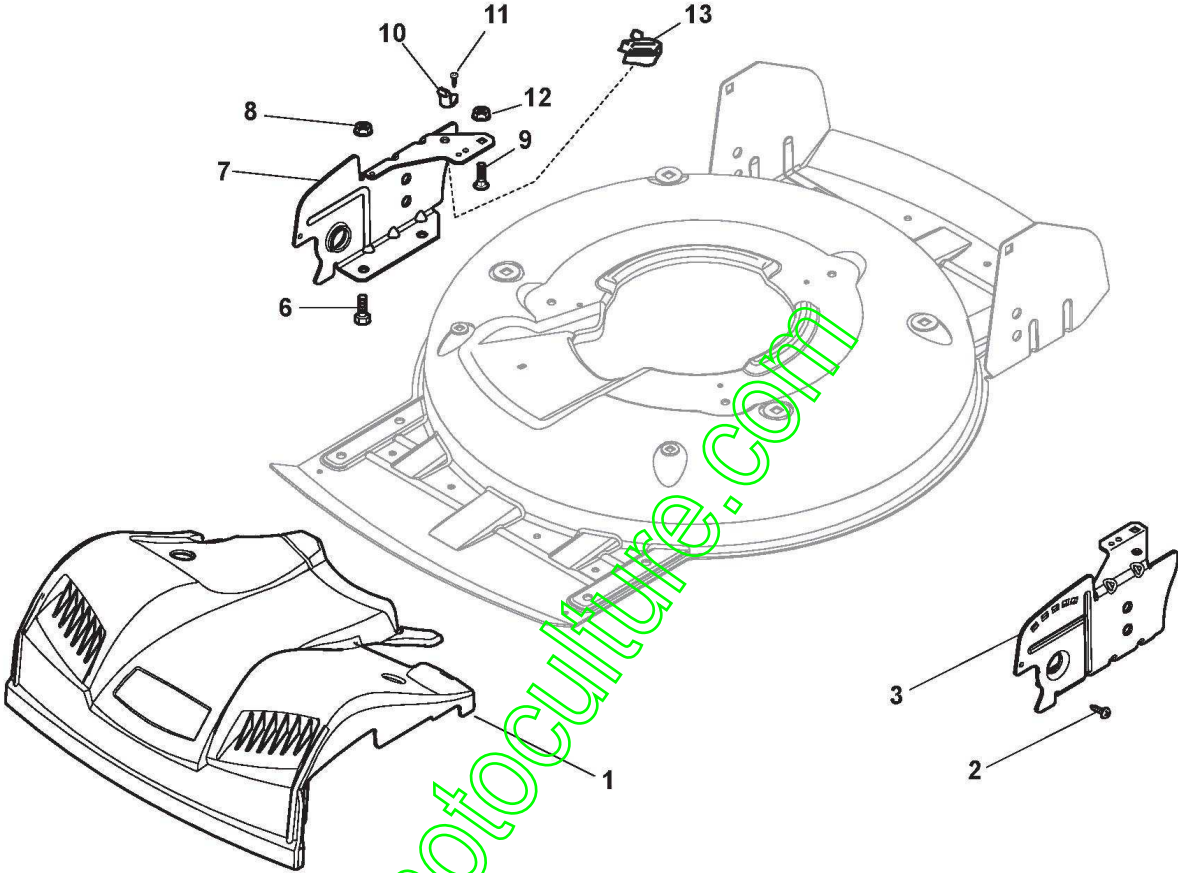

Mesque

Réf. N°	Q.té :	Code article	Description	Articles	De	Jusqu'à
1	1	322226098/1	Mesque, Gris			
2	2	112728450/0	Vis			
3	1	322778421/0	Bride Gauche			
6	4	112792611/0	Vis			
7	1	322778419/0	Bride Droit			
8	4	112293201/0	Ecrou			
9	2	112815200/0	Vis			
10	2	322020400/0	Fixation Cable			
11	2	112728523/0	Vis			
12	2	112292102/0	Ecrou			
13	1	133320506/0	Fixation Cable			

www.emc-motoculture.com