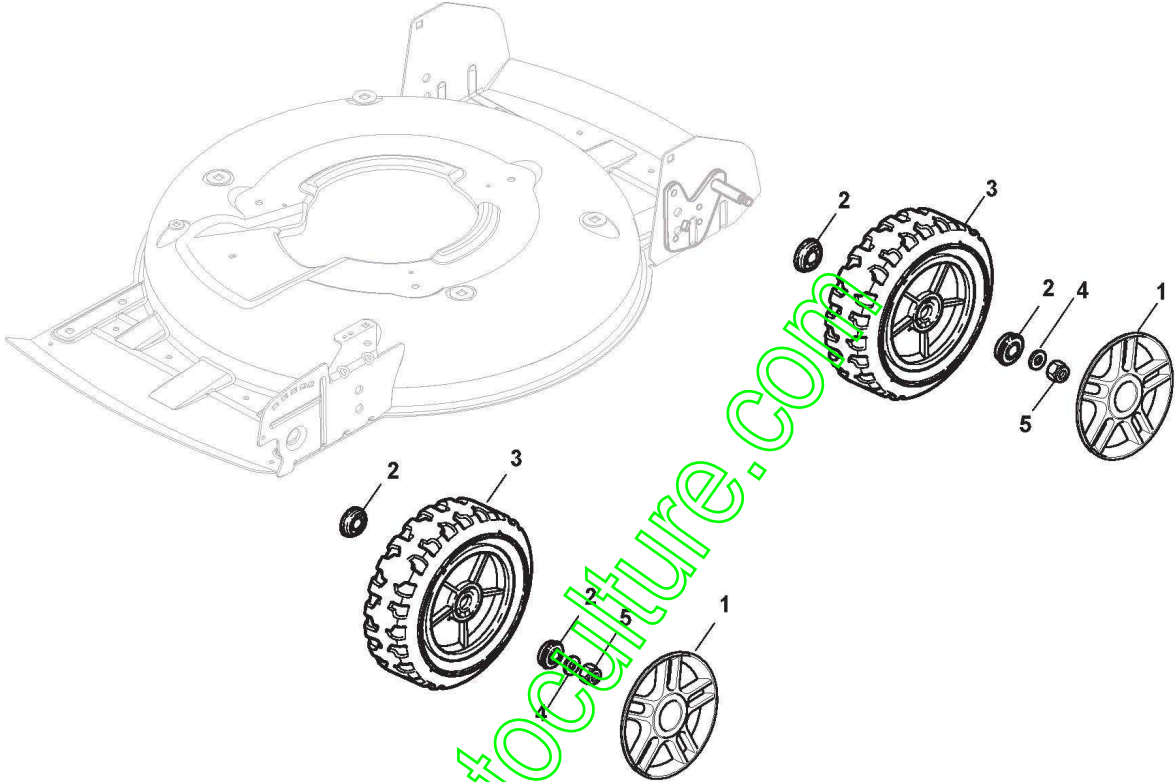

Roues et Couver-Moyeu

Réf. N°	Q.té :	Code article	Description	Articles	De	Jusqu'à
1	4	322110492/0	Couvre-Moyeu Gris	Grey		
1	4	322110563/0	Couvre-Moyeu Jaune	Yellow		
2	8	119216035/0	Roulement		From 01-September-2012	To
2	8	122122200/0	Roulement			To
3	4	181007343/0	Roue			To
3	4	381007489/0	Roue		From	31-August-2012
4	4	112521350/0	Rondelle			
5	4	112155000/0	Ecrou			

www.emc-motoculture.com