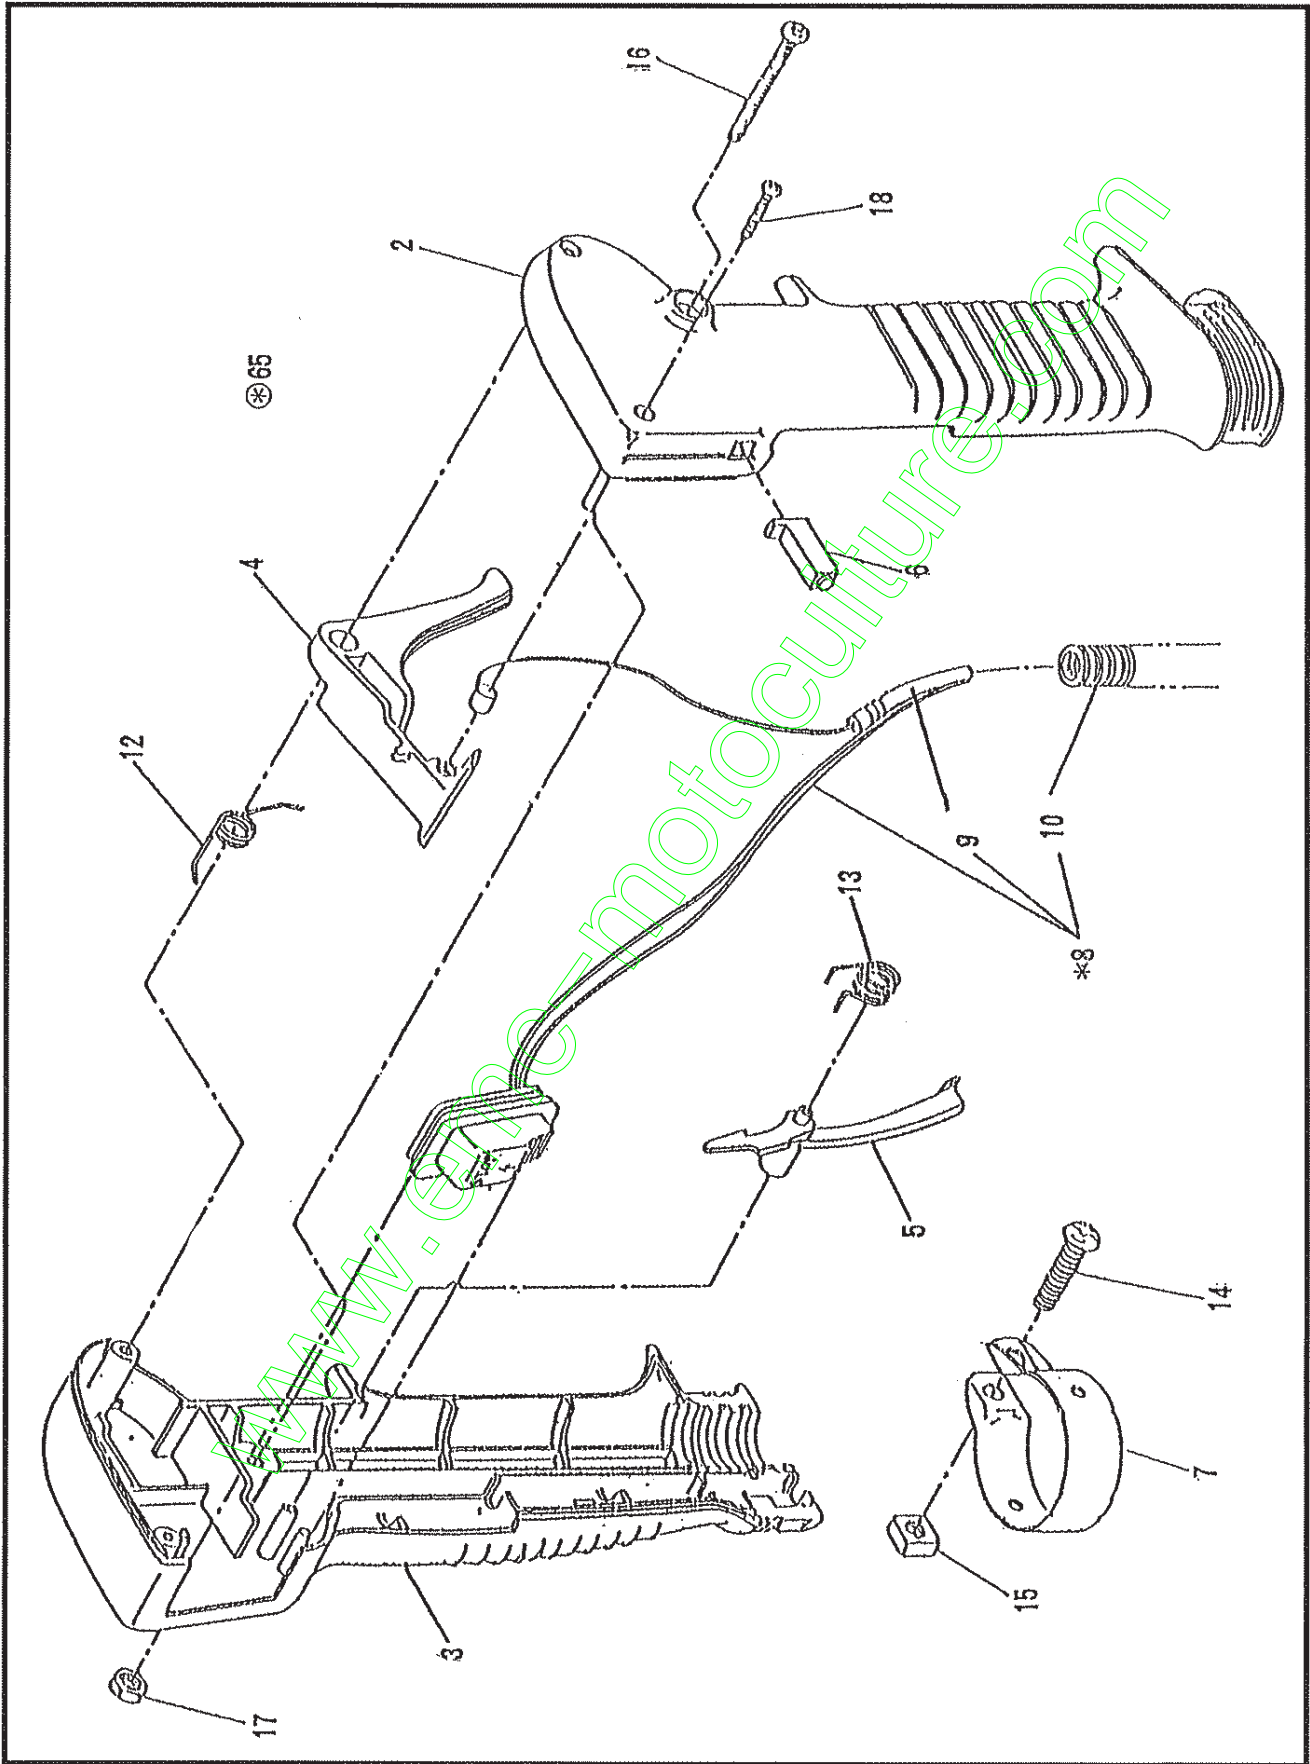

Machine Body

Model NB31

Ref. No.	Mfg.'s No.	Part Name	Our Part No.	Qty.		Ref. No.	Mfg.'s No.	Part Name	Our Part No.	Qty.	
				A	AU					A	AU
1	625 10020 00	Pipe, shaft complete (includes 2,3)	6601	1	1	62	630 45010 00	Grip	6247		1
3	625 10070 00	Bush complete	6602	5	5	63	641 40050 00	Holder, handle assembly (includes 73, 74)	6717		1
4	625 10250 00	Shaft assembly (includes 5, 55, 56)	6605	1	1	63	625 40070 01	Holder, handle assembly (includes 73, 74)	8034	1	
5	0600 12995 0	Ball bearing	1688	1	1	65	625 50450 00	Control lever assembly	6771		1
8	625 15005 00	Case, clutch	6609	1	1	70	0630 04993 0	Control cable	6921		1
9	625 15013 00	Washer	8006	1	1	73	0119 05984 0	Socket head bolt (M5 x 25 SW)	6267	4	4
10	625 10050 01	Bush complete	6613	1	1	74	0119 05989 0	Socket head bolt (M5 x 25 SW)	6267	4	4
11	625 15022 00	Cap, case	6617	1	1	78	625 75002 00	Cushion	6917		1
12	0119 05995 0	Socket head bolt (M5 x 18 SW)	1223	4	4	80	625 40230 00	Hanger assembly	5437	1	1
13	0119 05988 0	Socket head bolt (M5 x 25)	6268	1	1	86	641 85002 00	Guard	6285	1	1
20	625 20040 00	Clutch (includes 26-30)	6619	1	1	90	621 80080 02	Protector assembly (includes 91-93)	8100	1	1
26	640 25001 00	Shoe, clutch	6620	3	3	91	641 85003 02	Clamp, protector	6283	1	1
27	640 25003 00	Spring	6621	3	3	92	621 80120 01	Protector complete	8100	1	1
28	625 25005 00	Bolt, clutch	6623	3	3	93	00117 0630 0	Bolt (M5 x 14 SW)	5440	2	2
29	620 25006 00	Washer	1143	3	3	95	0119 05978 0	Socket head bolt (M5 x 12 SW W)	6128	3	3
30	0200 08991 0	Washer (wave washer)	6486	3	3	96	621 95195 01	Label, caution	3015	1	1
35	625 30040 00	Case, gear assembly (includes 36-48, 50, 51, 53)	6705	1	1	97	625 95147 00	Label, caution	5434	2	2
36	625 35022 02	Case gear	6624	1	1	98	625 45013 00-1	Bush	6772		1
37	060 00799 90	Ball bearing	1161	1	1	99	621 45004 00	Grip	6721	1	
38	625 30050 00	Shaft, cutter set	6708	1	1	100	625 50180 00	Control lever (includes 103, 104)	6919	1	
39	0600 10999 0	Ball bearing	8019	1	1	101	00919 1220 0	Clip, tube	6908	1	
40	621 25003 00	Ball bearing	8021	2	2	103	625 50180 30	Screw	6915	2	
41	625 35011 00	Oil seal	8022	1	1	104	541 50011 60	Nut	6923	2	
42	00314 2400 0	Snapping, inner	1187	1	1	109	640 95080 00	Label, model	6638	1	1
43	00314 3000 0	Snapping, inner	1188	1	1						
44	625 35026 00	Snapping, outer	6711	1	1						
45	625 35013 00	Spacer	8024	1	1						
46	641 35006 00	Bolt, oil	3022	1	1						
47	00113 0630 0	Bolt assembly (case gear)	8044	1	1						
48	00113 0612 0	Bolt assembly (case gear)	7019	1	1						
50	625 85000 01	Washer, clamp	8028	1	1						
51	625 85036 00	Washer, receive	6712	1	1						
53	625 85050 00	Nut	7312	1	1						
55	00315 1200 0	Snapping, outer	1398	1	1						
56	00314 3200 0	Snapping, inner	1189	1	1						
59	616 45004 01	Handle	6770	1							
60	641 45006 00	Handle	6246		2						
61	625 45000 00	Grip	8037	1							

Control Lever Assembly

Model NB31