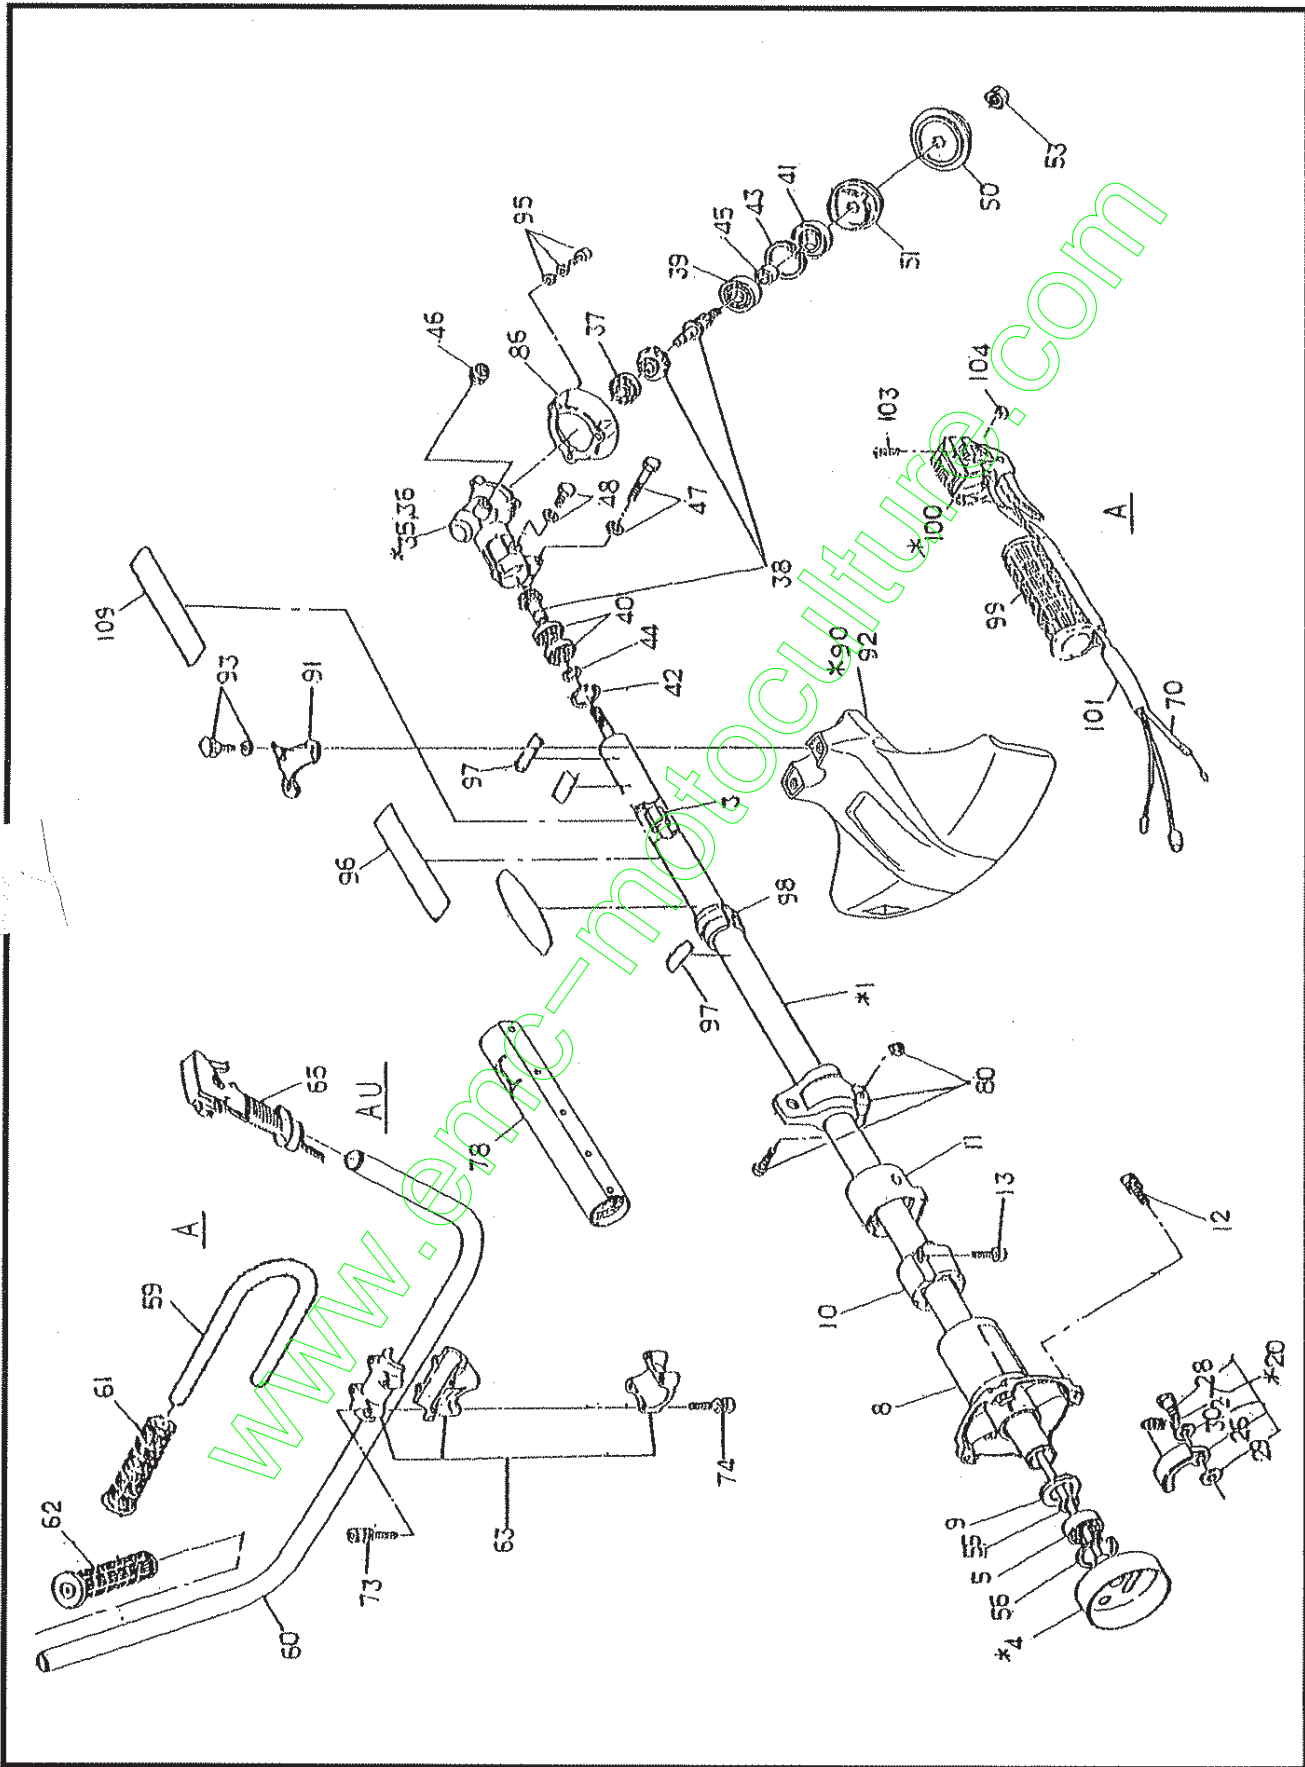

GRASS TRIMMER/ BRUSH CUTTER

Model NB31

PARTS MANUAL

Machine Body

Model NB31

Machine Body

Model NB31

Ref. No.	Mfg.'s No.	Part Name	Our Part No.	Qty.		Ref. No.	Mfg.'s No.	Part Name	Our Part No.	Qty.	
				A	AU					A	AU
1	625 10020 00	Pipe, shaft complete (includes 2,3)	6601	1	1	62	630 45010 00	Grip	6247		1
3	625 10070 00	Bush complete	6602	5	5	63	641 40050 00	Holder, handle assembly (includes 73, 74)	6717		1
4	625 10250 00	Shaft assembly (includes 5, 55, 56)	6605	1	1	63	625 40070 01	Holder, handle assembly (includes 73, 74)	8034	1	
5	0600 12995 0	Ball bearing	1688	1	1	65	625 50450 00	Control lever assembly	6771		1
8	625 15005 00	Case, clutch	6609	1	1	70	0630 04993 0	Control cable	6921		1
9	625 15013 00	Washer	8006	1	1	73	0119 05984 0	Socket head bolt (M5 x 25 SW)	6267	4	4
10	625 10050 01	Bush complete	6613	1	1	74	0119 05989 0	Socket head bolt (M5 x 25 SW)	6267	4	4
11	625 15022 00	Cap, case	6617	1	1	78	625 75002 00	Cushion	6917		1
12	0119 05995 0	Socket head bolt (M5 x 18 SW)	1223	4	4	80	625 40230 00	Hanger assembly	5437	1	1
13	0119 05988 0	Socket head bolt (M5 x 25)	6268	1	1	86	641 85002 00	Guard	6285	1	1
20	625 20040 00	Clutch (includes 26-30)	6619	1	1	90	621 80080 02	Protector assembly (includes 91-93)	8100	1	1
26	640 25001 00	Shoe, clutch	6620	3	3	91	641 85003 02	Clamp, protector	6283	1	1
27	640 25003 00	Spring	6621	3	3	92	621 80120 01	Protector complete	8100	1	1
28	625 25005 00	Bolt, clutch	6623	3	3	93	00117 0630 0	Bolt (M5 x 14 SW)	5440	2	2
29	620 25006 00	Washer	1143	3	3	95	0119 05978 0	Socket head bolt (M5 x 12 SW W)	6128	3	3
30	0200 08991 0	Washer (wave washer)	6486	3	3	96	621 95195 01	Label, caution	3015	1	1
35	625 30040 00	Case, gear assembly (includes 36-48, 50, 51, 53)	6705	1	1	97	625 95147 00	Label, caution	5434	2	2
36	625 35022 02	Case gear	6624	1	1	98	625 45013 00-1	Bush	6772		1
37	060 00799 90	Ball bearing	1161	1	1	99	621 45004 00	Grip	6721	1	
38	625 30050 00	Shaft, cutter set	6708	1	1	100	625 50180 00	Control lever (includes 103, 104)	6919	1	
39	0600 10999 0	Ball bearing	8019	1	1	101	00919 1220 0	Clip, tube	6908	1	
40	621 25003 00	Ball bearing	8021	2	2	103	625 50180 30	Screw	6915	2	
41	625 35011 00	Oil seal	8022	1	1	104	541 50011 60	Nut	6923	2	
42	00314 2400 0	Snapping, inner	1187	1	1	109	640 95080 00	Label, model	6638	1	1
43	00314 3000 0	Snapping, inner	1188	1	1						
44	625 35026 00	Snapping, outer	6711	1	1						
45	625 35013 00	Spacer	8024	1	1						
46	641 35006 00	Bolt, oil	3022	1	1						
47	00113 0630 0	Bolt assembly (case gear)	8044	1	1						
48	00113 0612 0	Bolt assembly (case gear)	7019	1	1						
50	625 85000 01	Washer, clamp	8028	1	1						
51	625 85036 00	Washer, receive	6712	1	1						
53	625 85050 00	Nut	7312	1	1						
55	00315 1200 0	Snapping, outer	1398	1	1						
56	00314 3200 0	Snapping, inner	1189	1	1						
59	616 45004 01	Handle	6770	1							
60	641 45006 00	Handle	6246		2						
61	625 45000 00	Grip	8037	1							