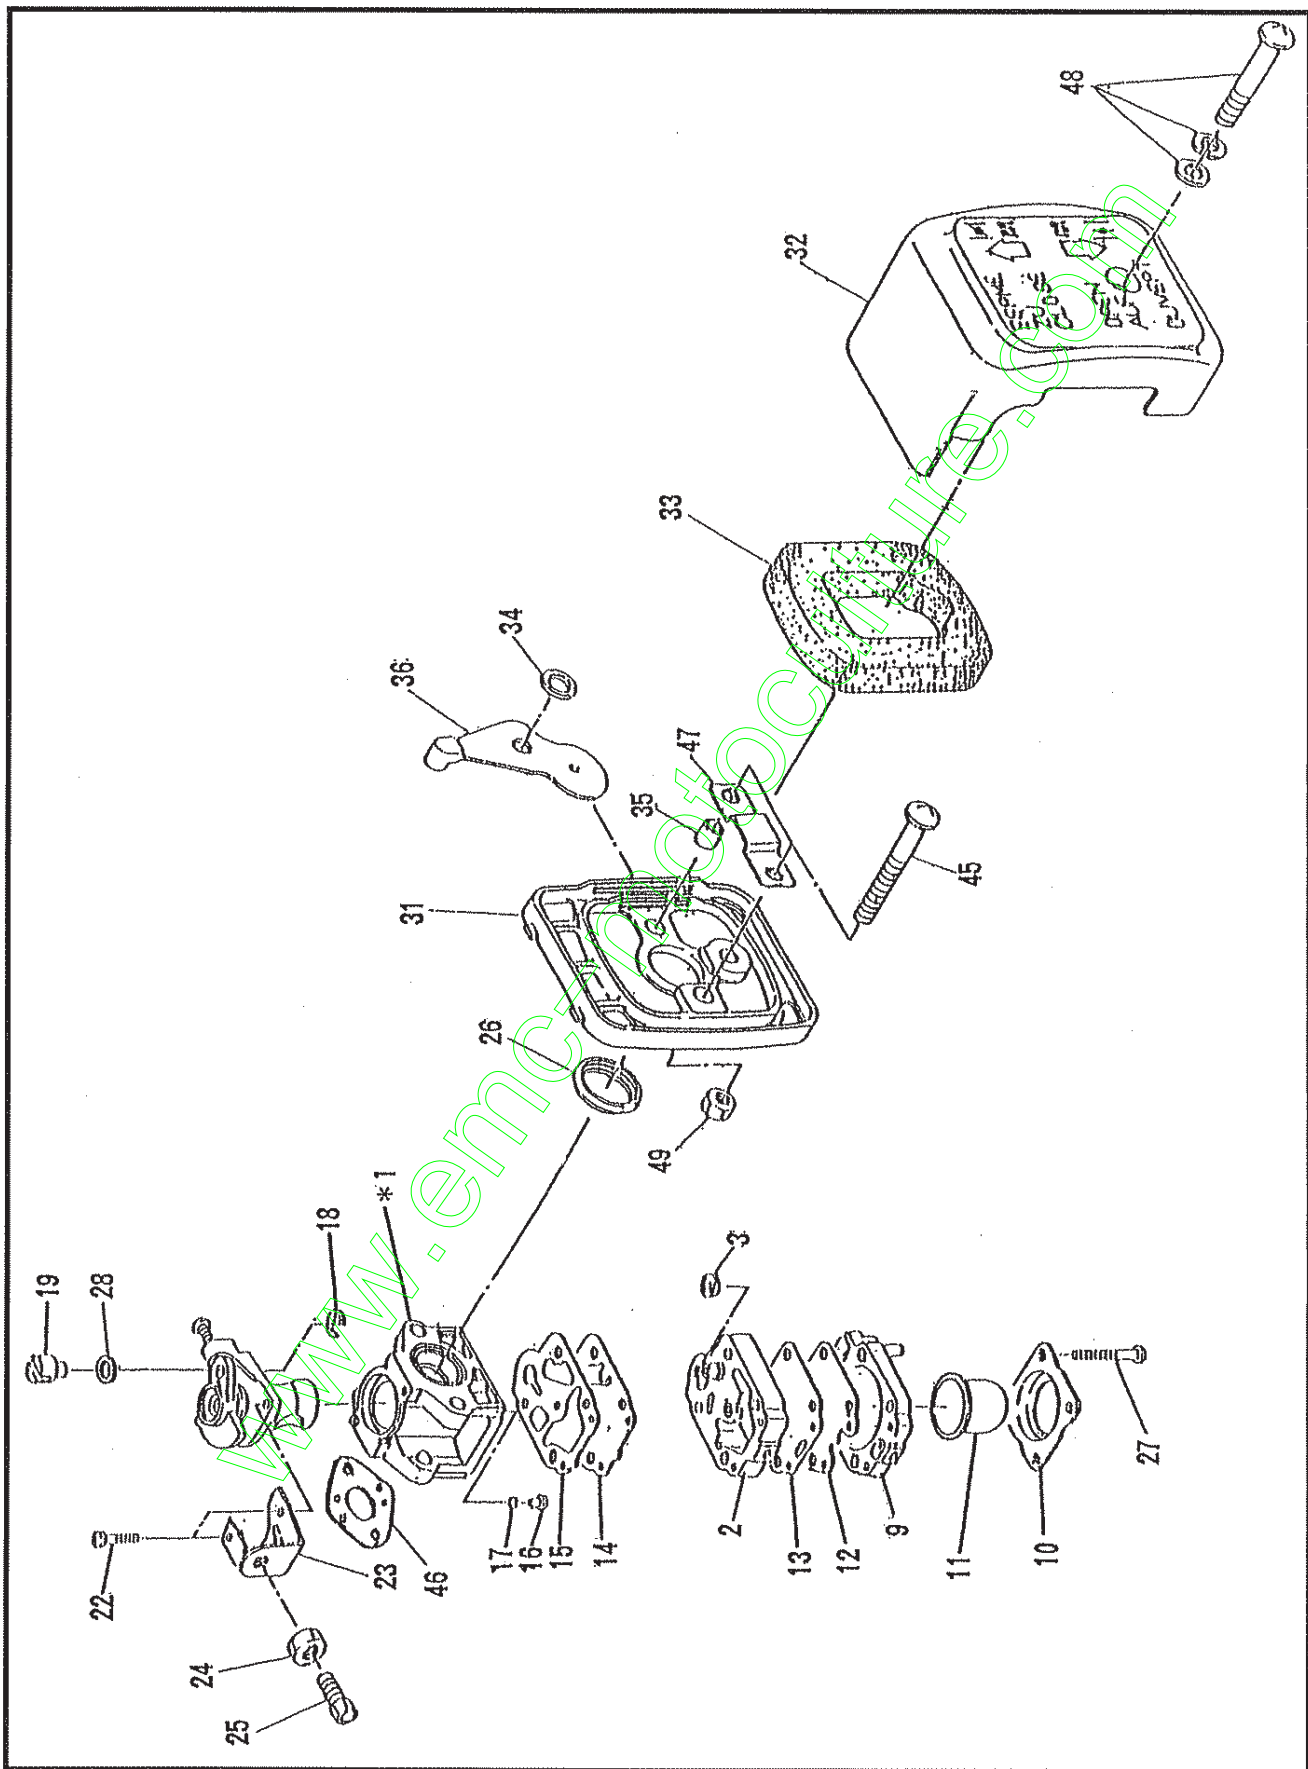

Engine Body

Model NB31

Ref. No.	Mfg.'s No.	Part Name	Our Part No.	Qty.	Ref. No.	Mfg.'s No.	Part Name	Our Part No.	Qty.
1	531 10020 00	Crankcase complete (includes 2, 3, 8, 11)	6629	1	70	0119 05983 0	Socket head bolt (M5 x 35 SW)	8512	1
2	0600 12992 0	Ball bearing	1003	2	80	531 65021 00	Tank, fuel	6781	1
3	0440 12999 1	Oil seal	1002	2	81	0851 16997 0	Tube	6782	1
5	531 15006 00	Cylinder	6625	1	82	523 65039 00	Filter	5370	1
7	531 15003 00	Gasket, cylinder	6636	1	84	531 60010 00	Strap, fuel tank unit	6914	1
8	531 15004 00	Gasket, crankcase	6631	1	85	531 65004 00	Spacer, fuel tank band	6672	4
10	0119 05995 0	Socket head bolt (M5 x 18 SW)	6193	9	86	531 65002 00	Damper	6671	4
11	0140 05979 0	Screw (M5 x 25)	6915	4	91	531 60140 00	Cap, fuel tank	5468	1
14	531 20020 00	Crankshaft complete	6725	1	97	531 70090 20	Coil	6768	1
16	531 25006 00	Piston	6626	1	98	531 70090 10	Flywheel	6769	1
17	598 25002 00	Ring, piston	6627	2	100	531 75001 00	Grommet, wire	4216	1
19	531 25004 00	Pin, piston	6628	1	102	531 75002 00-1	Cap, spark plug	6667	1
21	0610 08999 0	Needle roller bearing	6730	1	104	0654 00993 1	Spring, plug cap	6169	1
22	0565 08998 0	Clip	1015	2	106	0650 14981 0	Plug, spark	BM6A	1
25	0323 03999 0	Woodruff key	6776	1	110	0119 05973 0	Socket head bolt (M5 x 20 W SW)	5333	2
30	524 30010 02	Muffler, exhaust	6728	1	111	00166 0616 0	Bolt	1388	1
31	0119 05967 0	Socket head bolt (M5 x 55)	6729	2	112	0200 06992 0	Washer	7449	1
32	531 35003 00	Cover, muffler	6650	1	113	00320 0600 0	Spring washer	1294	1
33	531 35006 00	Gasket, muffler	6651	1	120	630 55005 00	Stand	6676	1
35	531 35005 00	Insulator	6777	1	121	0119 05978 0	Socket head bolt (M5 x 12 W SW)	6128	2
36	00217 0500 0	Nut	1112	2	123	625 95016 00	Label, trade mark	6673	1
38	531 35007 00	Gasket, insulator	6669	1	124	625 95236 00	Label, model	6783	1
42	0119 05963 0	Socket head bolt (M5 x 20)	5333	2	125	616 55002 00-1	Wire	6907	1
45	0140 05992 0	Screw (M5 x 8)	6677	2	126	531 55020 00	Gasket, insulator	6784	1
50	531 50010 01	Starter, rewind (includes 51-59)	6778	1	127	531 75003 00	Protector	6785	1
51	530 50021 10	Starter knob	6779	1	128	014 00595 90	Screw	6635	1
52	524 50010 50	Starter rope	3660	1	129	00311 0500 0	Washer	6786	1
53	510 50150 40	Spiral spring	1020	1	130	0230 05999 0	Spacer	3640	1
54	502 50010 10	Reel	1601	1	131	625 50210 01	Strap unit	5444	1
55	510 50150 50	Friction spring	1024	1					
56	510 50150 20	Ratchet	1023	1					
57	550 50010 30	Friction plate	1603	1					
58	510 50150 60	Return spring	1605	1					
59	510 50151 10	Set screw (M5 x 12)	7036	1					
60	531 55004 00	Pulley, starter	6646	1					
63	531 55000 00	Housing, blower	6633	1					
64	531 50040 00	Cover, cylinder	6780	1					
67	620 20060 00	Bolt assembly	6916	1