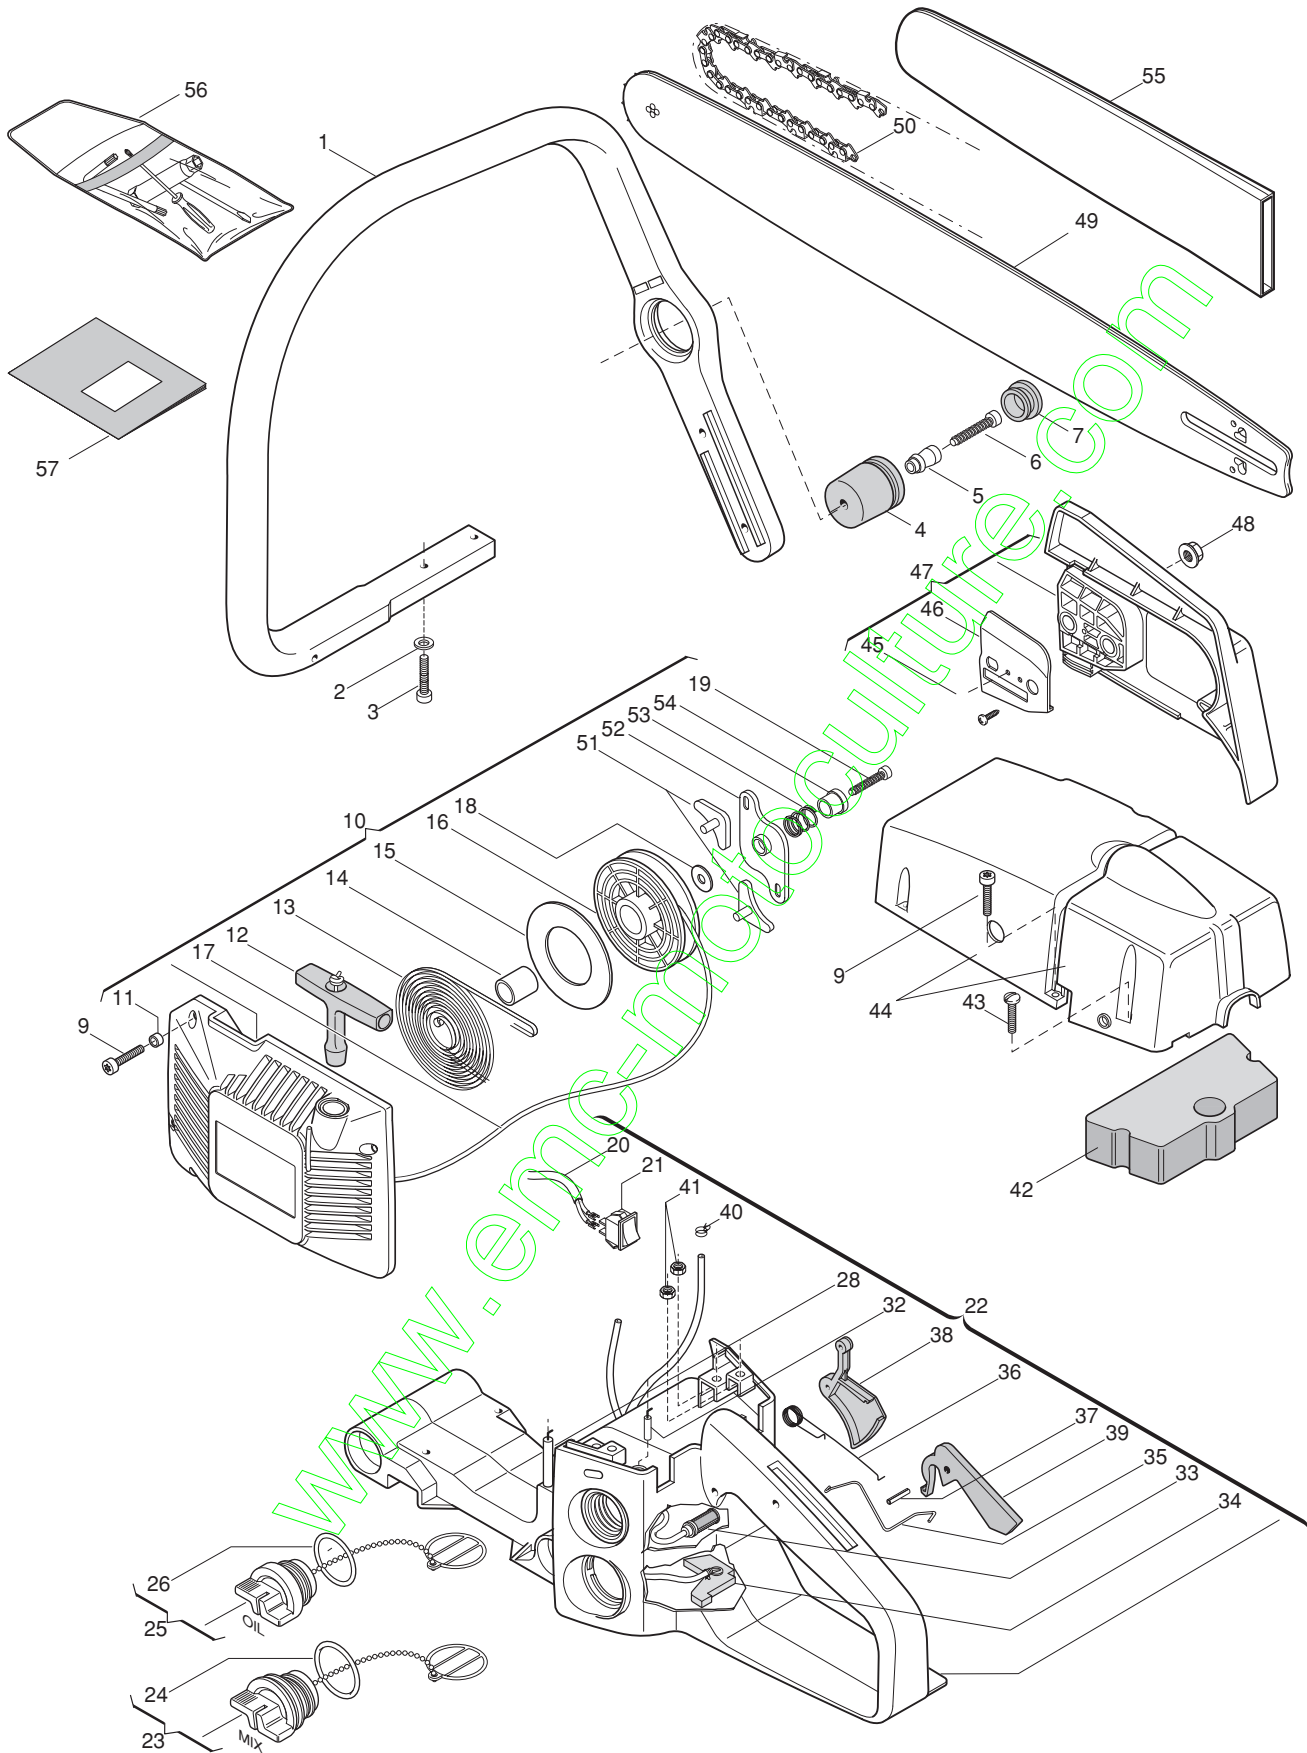

MOTOR - CARBURETTOR

N°	Codice Code	Q.tà Q.ty	Descrizione	Description	N°	Codice Code	Q.tà Q.ty	Descrizione	Description
1	2135030	6	Vite M5x20	Screw	62	3744710	1	Collettore aspirazione	Intake manifold
2	4121931	1	Ass. silenz. c/3punti fiss. St.xric.	Muffler	63	4251730	1	Ass. flangia collet. aspiraz.	Flange assy
3	3615180	1	Guarnizione silenz. in alluminio	Muffler gasket	64	2312090	10	Rosetta piana Ø5	Washer
4	2432040	4	Dado autobloccante M5	Nut autolock	65	4520960	1	Supporto carburatore	Support carburettor
5	2135060	4	Vite M5x25	Screw	66	2135040	9	Vite M5x18	Screw
6	8540880	1	Ass. cil.-pist. Ø40 x 400 (in. 7+10)	Cil.-Piston assy 400	67	3613900	1	Boccola per collett. aspiraz.	Bushing
6	8540890	1	Ass. cil.-pist. Ø42 x 450-460 (in. 7+10)	Cil.-Piston assy 450-460	68	3657140	2	Fascetta stringitubo Ø7	Clamp
6	8540970	1	Ass. cil.-pist. Ø45 x 500-510 c/dep.(7+10)	Cil.-Piston assy 500-510 w/ decompr.	69	3782850	1	Tubo pulse	Carb. pulse pipe
7	8540850	1	Ass. pistone Ø40 x 400 (incl. 8+10)	Piston assy 400 (incl. 8+10)	70	2123090	2	Vite 2,9x9,5 autof.	Screw
7	8540860	1	Ass. pistone Ø42 x 450-460 (incl. 8+10)	Piston assy 450-460 (incl. 8+10)	71	3749840	1	Base per filtro aria	Air filter support
7	8540960	1	Ass. pistone Ø45 x 500-510 (incl. 8+10)	Piston assy 500-510 (incl. 8+10)	72	3749850	1	Supporto filtro aria	Air filter holder
8	3123160	1	Fascia elastica Ø40 x 400	Piston ring 400	73	3745650	1	Gommino leva aria	Grommet
8	3123200	1	Fascia elastica Ø42 x 450	Piston ring 450	74	3743407	1	Leva aria	Choke lever
8	3123110	1	Fascia elastica Ø45 x 500	Piston ring 500	75	2135110	2	Vite M5x45	Screw
9	3158010	1	Spinotto pistone 400x450	Piston pin 400x450	76	4253650	1	Carburatore Walbro WT 429	Carburettor assy
9	3158080	1	Spinotto pistone 500	Piston pin 500	77	2652440	1	Vite coperchio pompa	Screw
10	3356020	2	Fermo spinotto	Circlip	78	3660520	1	Coperchio pompa	Cover
11	3116020	1	Astuccio a rulli 10x14x10	Needle bearing	79	3654140	1	Molla vite reg. minimo	Spring
12	8251360	1	Ass. albero motore (incl. 11)	Crankshaft (incl. 11)	80	2653310	1	Vite regolazione minimo	Idle speed screw
13	3151010	1	Linguetta per volano	Flywheel key	81	for.ass	1	Guarnizione (vedi n. 108)	Pump gasket
14	for.ass	1	Guarn. carter (vedi n.109)	Crankcase gasket	82	for.ass	1	Membrana pompa (vedi n. 108)	Pump diaphragm
15	3724190	1	Guarn. base cilindro	Cylinder gasket	83	3781450	1	Filtro carburante	Screen
16	4562417	1	Paramano	Hand-guard	84	3748600	1	Raccordo presa carburante	Fitting
17	4250720	1	Giunzione catena	Chain connection	85	2652430	1	Vite con rondella	Screw
18	3630660	1	Perno per paramano	Pin	86	2652610	1	Vite bilanciere	Screw
19	3657450	1	Fascetta supp. filo bobina	Clamp	87	3654230	1	Molla albero farfalla	Spring
20	3657050	1	Terminale filo bobina	Spark plug spring	88	2652390	1	Vite fissaggio farfalla	Screw
21	3745130	2	Gommino passacavo	Grommet	89	3613650	1	Farfalla	Throttle shutter
22	3748880	1	Cappuccio candela	Spark plug cover	90	3642870	1	Albero farfalla	Throttle shutter shaft
23	3721420	1	Rosetta capp. candela	Rubber washer	91	3614090	1	Farfalla choke	Choke shutter
24	3210024	1	Candela	Plug	92	3642880	1	Albero farfalla choke	Choke shutter shaft
25	3211080	1	Cavo bobina	Spark plug cable	93	3781510	1	Filtro piccolo	Filter
26	3210690	1	Bobina elettronica (incl.25)	Electr. coil (incl.25)	94	3356080	1	Fermo	Retainer
27	4541220	1	Volano magnete	Flywheel	95	2653291	1	Getto minimo	Idle mixture screw
31	2312080	1	Rosetta piana Ø8	Washer	96	3654100	4	Molla getto minimo	Spring
32	2432050	1	Dado autobloccante M8	Nut autoblock	97	2653420	1	Getto massimo	High mixture screw
33	3749837	5	Tappo per gommino antivib	Cap	98	3654110	1	Molla getto massimo	Spring
34	2123030	8	Vite 5x23 autof.	Screw	99	3613640	3	Tappo piccolo	Plug
35	3642680	5	Boccola gommino antivib.	Bushing	100	3613630	1	Tappo	Welch plug
36	3744250	5	Gommino antivibrante	Shock absorber	101	3630680	1	Valvola spillo	Inlet needle
37	2135130	4	Vite M5x35	Screw	102	3640820	1	Perno per bilanciere	Pin balance
38	2132510	2	Vite M4x22 12K	Screw	103	3654130	1	Molla bilanciere	Spring
39	2321050	2	Rosetta Ø4x10x0,5	Washer	104	3612470	1	Bilanciere	Control lever
40	8520940	1	Coppia carter mot.(incl. 41,118,119,121)	Crankcase assy	105	for.ass	1	Guarn. membrana (vedi n.108)	Gasket
41	2112460	2	Vite barra	Bar screw	106	for.ass	1	Membr. principale (vedi n.108)	Diaphragm
43	3121120	1	Anello di tenuta Ø15 lato friz.	Seal ring	107	3611510	1	Coperchio membrana	Cover
44	3121070	1	Anello di tenuta Ø12 lato avv.	Seal ring	108	8724090	1	Kit memb-guarniz.(81,82,105,106)	Diaph.-gasket set
45	3112030	2	Cuscinetto a sfere albero motore	Ball bearing	109	8724230	1	Serie guarnizioni ms. (incl. 3,14,15)	Gasket set (incl. 3,14,15)
46	3613760	1	Ass. nastro freno con spina el.	Brake band	110	3642860	1	Boccola albero farfalla	Bushing
47	8251590	1	Ass. pompa olio (incl.50)	Oil pump assy	111	3614340	1	Leva albero farfalla	Lever
48	3744730	1	Gommino mandata olio	Gasket	112	3654350	1	Molla albero farfalle choke	Spring
49	3613770	1	Rosetta frizione	Clutch disc	113	3614350	1	Leva fast idle	Lever
50	3180310	1	Vite senza fine x pompa olio	Female screw	114	3750050	1	Boccola albero farfalla choke	Bushing
51	4251750	1	Ass. frizione a 2 masse	Clutch assy	115	2653450	1	Vite albero farfalle choke	Screw
52	4121960	1	Campana frizione	Sprocket	116	2125010	1	Vite M4x10	Screw
53	3114080	1	Gabbia a rulli campana friz.	Needle bearing	117	2312120	1	Rosetta Ø4	Washer
54	3612620	1	Rosetta pignone	Sprocket washer	118	3749400	1	Fermacaten	Chain guard
55	3351110	1	Fermo RSN Ø8	Circlip	119	2135060	1	Vite M5x25 x400-450	Screw
56	4121970	1	Leva aggancio freno catena	Chain brake lever	119	2135050	1	Vite M5x30 x500	Screw
57	3654200	1	Molla freno catena	Spring	120	2432040	1	Dado autobloc. M5x500	Nut autoblock
58	3630670	1	Perno per leva agg. freno	Pin	121	2135010	1	Vite M5x14	Screw
59	4251710	1	Ass. tendicatena	Chain tensioner	122	3614510	1	Arpione x 500	Hinge
60	3613880	1	Lamierino base barra inter.	Plate	123	2360060	1	Rondella in rame x Ms 500	Washer Ms 500
61	2132500	1	Vite M4x10	Screw	124	4252080	1	Ass. decompressore x Ms 500	Decompressor Ms 500