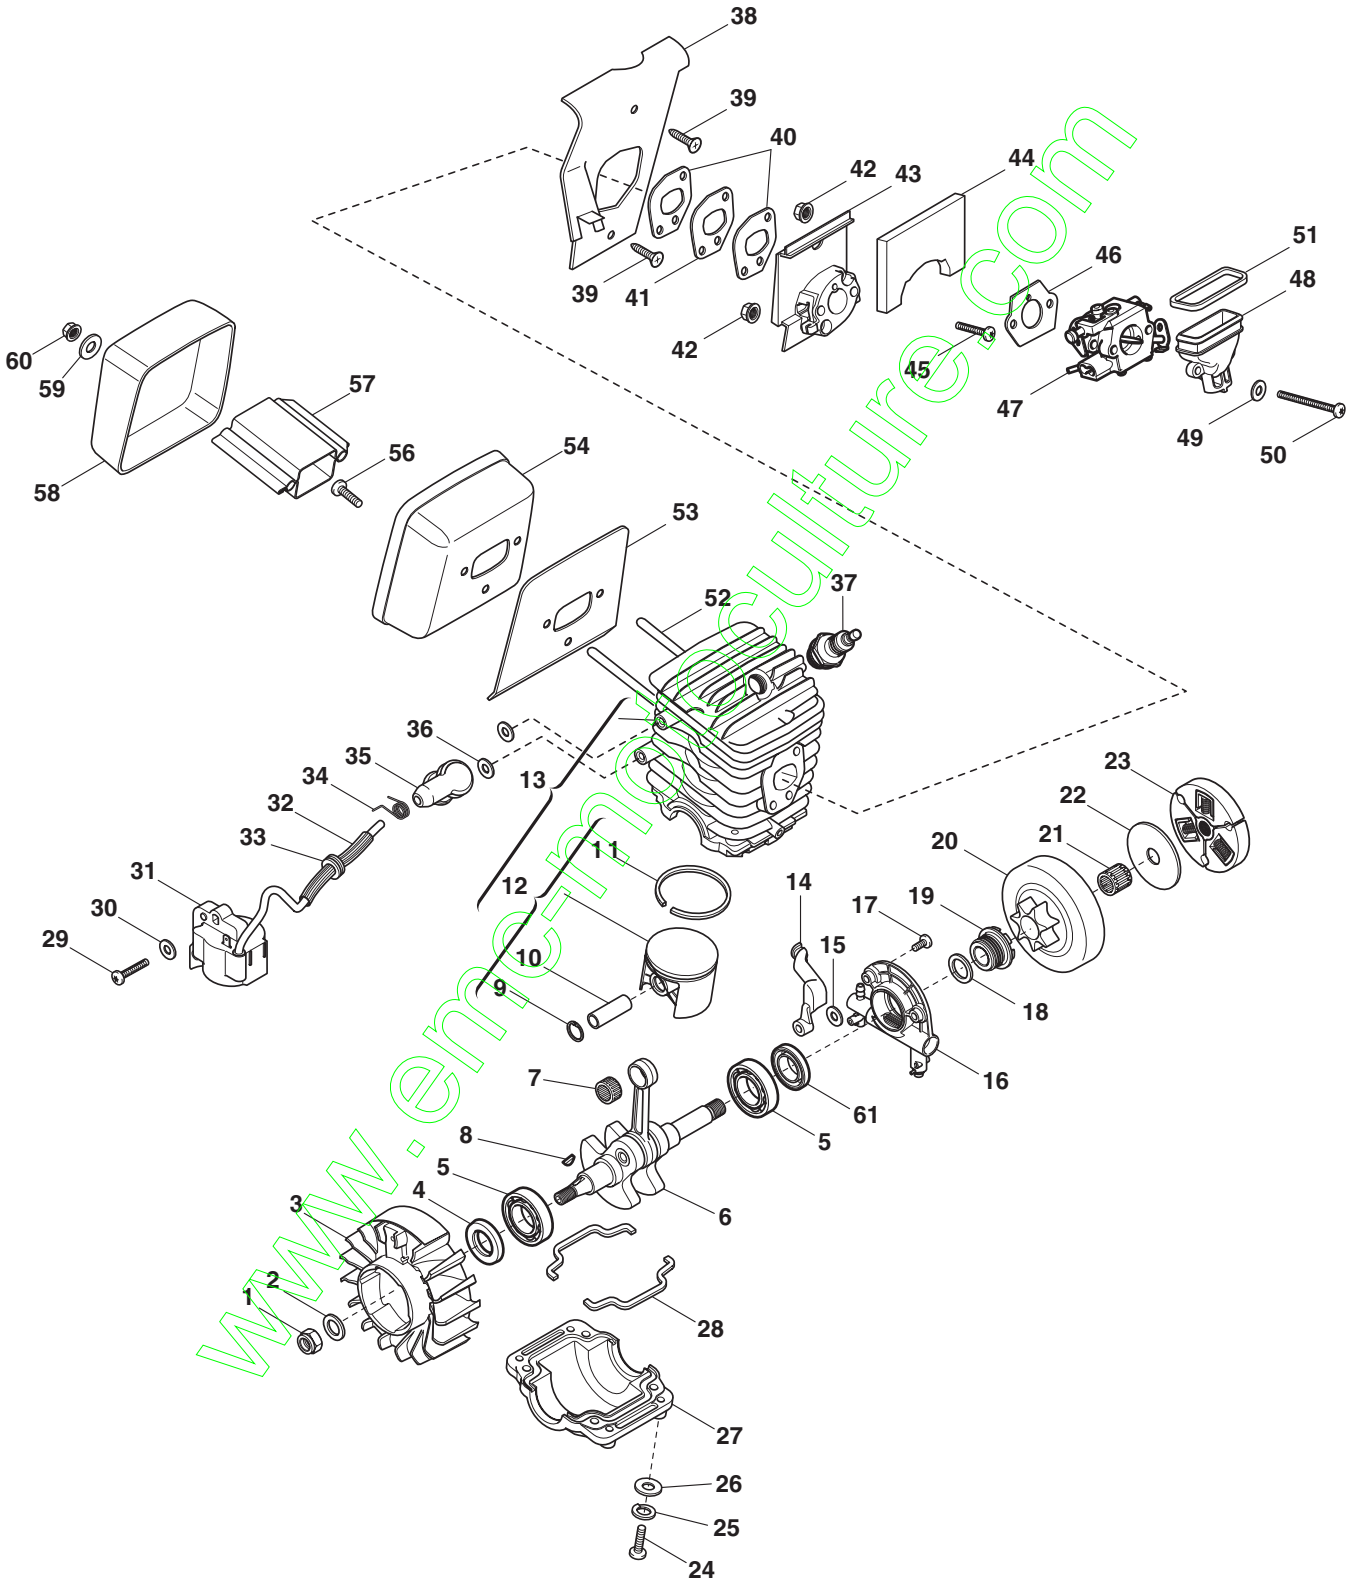

P	
430	470

2008
261.0
1 / 3

POS.	CODE	Q.TY	DESCRIZIONE	DESCRIPTION	DESCRIPTION	BESCHREIBUNG	REMARKS
1	2432050	1	DADO	NUT	ECROU	MUTTER	
2	2312080	1	RONDELLA PIANA	WASHER	RONDELLE	UNTERLEGSCHIEBE	
3	4541210/1	1	VOLANO MAGNETE	FLYWHEEL	VOLANT AIMANT	SCHWUNGRAD MAGNET	
4	19035151/0	1	ANELLO DI TENUTA	SEAL RING	ANNEAU DE TENUE	DICHTRING	
5	3112040	2	CUSCINETTO BANCO	BALL BEARING	ROULEMENT BANC	LAGER	
6	23020006/0	1	ASS. ALBERO MOTORE	CRANKSHAFT	ARBRE MOTEUR	SET MOTORWELLE	
7	3114190	1	GABBIA A RULLI	NEEDLE BEARING	CAGE ROULEMENTS	WALZENKÄFIG	
8	3151010	1	LINGUETTA VOL.	FLYWHEEL KEY	LANGUETTE VOLANT	LASCHE SCHWUNGRAD	
9	3356020	2	FERMO SPINOTTO	CIRCLIP	CIRCLIP POINTEAU	BOLZENSPIRRUNG	
10	3158010	1	SPINOTTO PISTONE	PISTON PIN	POINTEAU PISTON	KOLBENBOLZEN	
11	23204000/0	1	FASCIA ELASTICA	PISTON RING	COLLIER ÉLASTIQUE	KOLBENRING	
12	83590001/0	1	ASS. PISTONE	PISTON ASSY	ENS.PISTON	SET KOLBEN	
13	83070001/0	1	ASS. CIL.-PIST.	CIL.-PISTON ASSY	CYL.-PIST.	ZYLINDER-KOLBEN	
14	23275001/0	1	GOMMINO	GROMMET	CAOUTCHOUC	GUMMI	
15	2312090	1	RONDELLA	WASHER	RONDELLE	UNTERLEGSCHIEBE	
16	83594500/0	1	ASS.POMPA OLIO	OIL PUMP	POMPE À HUILE	SATZ ÖLPUMPE	
17	12728220/0	2	VITE	SCREW	VIS	SCHRAUBE	
18	23657000/0	1	RONDELLA	WASHER	RONDELLE	UNTERLEGSCHIEBE	
19	23878000/0	1	VITE	SCREW	VIS	SCHRAUBE	
20	83050001/0	1	ASS.CAMPANA FRIZIONE	DRUM ASS'Y, CLUTCH	CLOCHE FRICTION	SET KUPPLUNGSGLOCKE	
21	3114070	1	GABBIA RULLI	NEEDLE BEARING	CAGE ROULEMENTS	WALZENKÄFIG	
22	23657001/1	1	RONDELLA	WASHER	RONDELLE	UNTERLEGSCHIEBE	
23	83215000/0	1	ASS.FRIZIONE	CLUTCH ASS.Y	FRICTION	SET KUPPLUNG	
24	2135060	4	VITE	SCREW	VIS	SCHRAUBE	
25	2330020	4	RONDELLA	WASHER	RONDELLE	UNTERLEGSCHIEBE	
26	2312090	4	RONDELLA	WASHER	RONDELLE	UNTERLEGSCHIEBE	
27	23082000/0	1	COPPA SOTTOCILINDRO	STABILIZER	STABILISATEUR	STABILISATOR	
28	23280000/0	2	GUARNIZIONE BASE CILINDRO	GASKET	GARNITURE BASE CYLINDER	DICHTUNG BASIS ZYLINDER	
29	2132550	2	VITE	SCREW	VIS	SCHRAUBE	
30	2321150	2	RONDELLA	WASHER	RONDELLE	UNTERLEGSCHIEBE	
31	23044000/0	1	BOBINA ELETTRONICA	ELECTRONIC COIL	BOBINE ÉLECTRIQUE	ELEKTRONIKSPULE	
32	3782470	1	GUAINA	JACKET TUBE	GAINE	HÜLLE	
33	3745130	1	GOMMINO PASSACAPO	GROMMET	CAOUTCHOUC PASSE-CÂBLE	LIPPKLAMPE	
34	3657050	1	MOLLA ATTACCO CANDELA	SPARK PLUG SPRING	RESSORT FIXATION BOUGIE	FEDER ZÜNDKERZENBEF.	
35	3748880	1	CAPPUCCIO CANDELA	SPARK PLUG COVER	CAPUCHON BOUGIE	ZÜNDKERZENKAPPE	
36	2317110	2	RONDELLA	WASHER	RONDELLE	UNTERLEGSCHIEBE	
37	3210024	1	CANDELA	SPARK PLUG	BOUGIE	ZÜNDKERZE	
38	23107500/0	1	CONVOGLIATORE ARIA CILINDRO	AIR CONVEYOR	CONVOYEUR AIR	LUFTSAMMELLEITUNG	
39	12728220/0	2	VITE	SCREW	VIS	SCHRAUBE	
40	23280003/0	2	GUARNIZIONE COLL.-CILINDRO	GASKET	GARNITURE COLL.-CYLIN.	DICHTUNG KOLL.-ZYLINDER	
41	23160050/0	1	DISTANZIALE TERMICO	HEAT BLOCK	BLOCAGE THERMIQUE	THERMOISOLIERUNG	
42	2670290	2	DADO	NUT	ECROU	MUTTER	
43	23073500/0	1	COLLETTOR ASPIRAZIONE	INTAKE MANIFOLD	COLLECTEUR ASPIRATEUR	KOLLEKTOR ANSAUGUNG	
44	23725000/0	1	SEPARATORE ISOL. SPUGNA COLL.	SPONGE INSULATING SEPARATOR	SEPARATEUR ISOL. EPONGE	ISOLIERABSCHIEDER (SCHWAMM)	
45	2135050	2	VITE	SCREW	VIS	SCHRAUBE	
46	23280004/0	1	GUARNIZIONE CARB.-COLLETT.	CARBURETOR GASKET	GARNITURE CARBURATEUR	VERGASERDICHTUNG	
47	23054001/3	1	CARBURATORE	CARBURETTOR	CARBURATEUR	VERGASER	Walbro WT 727C