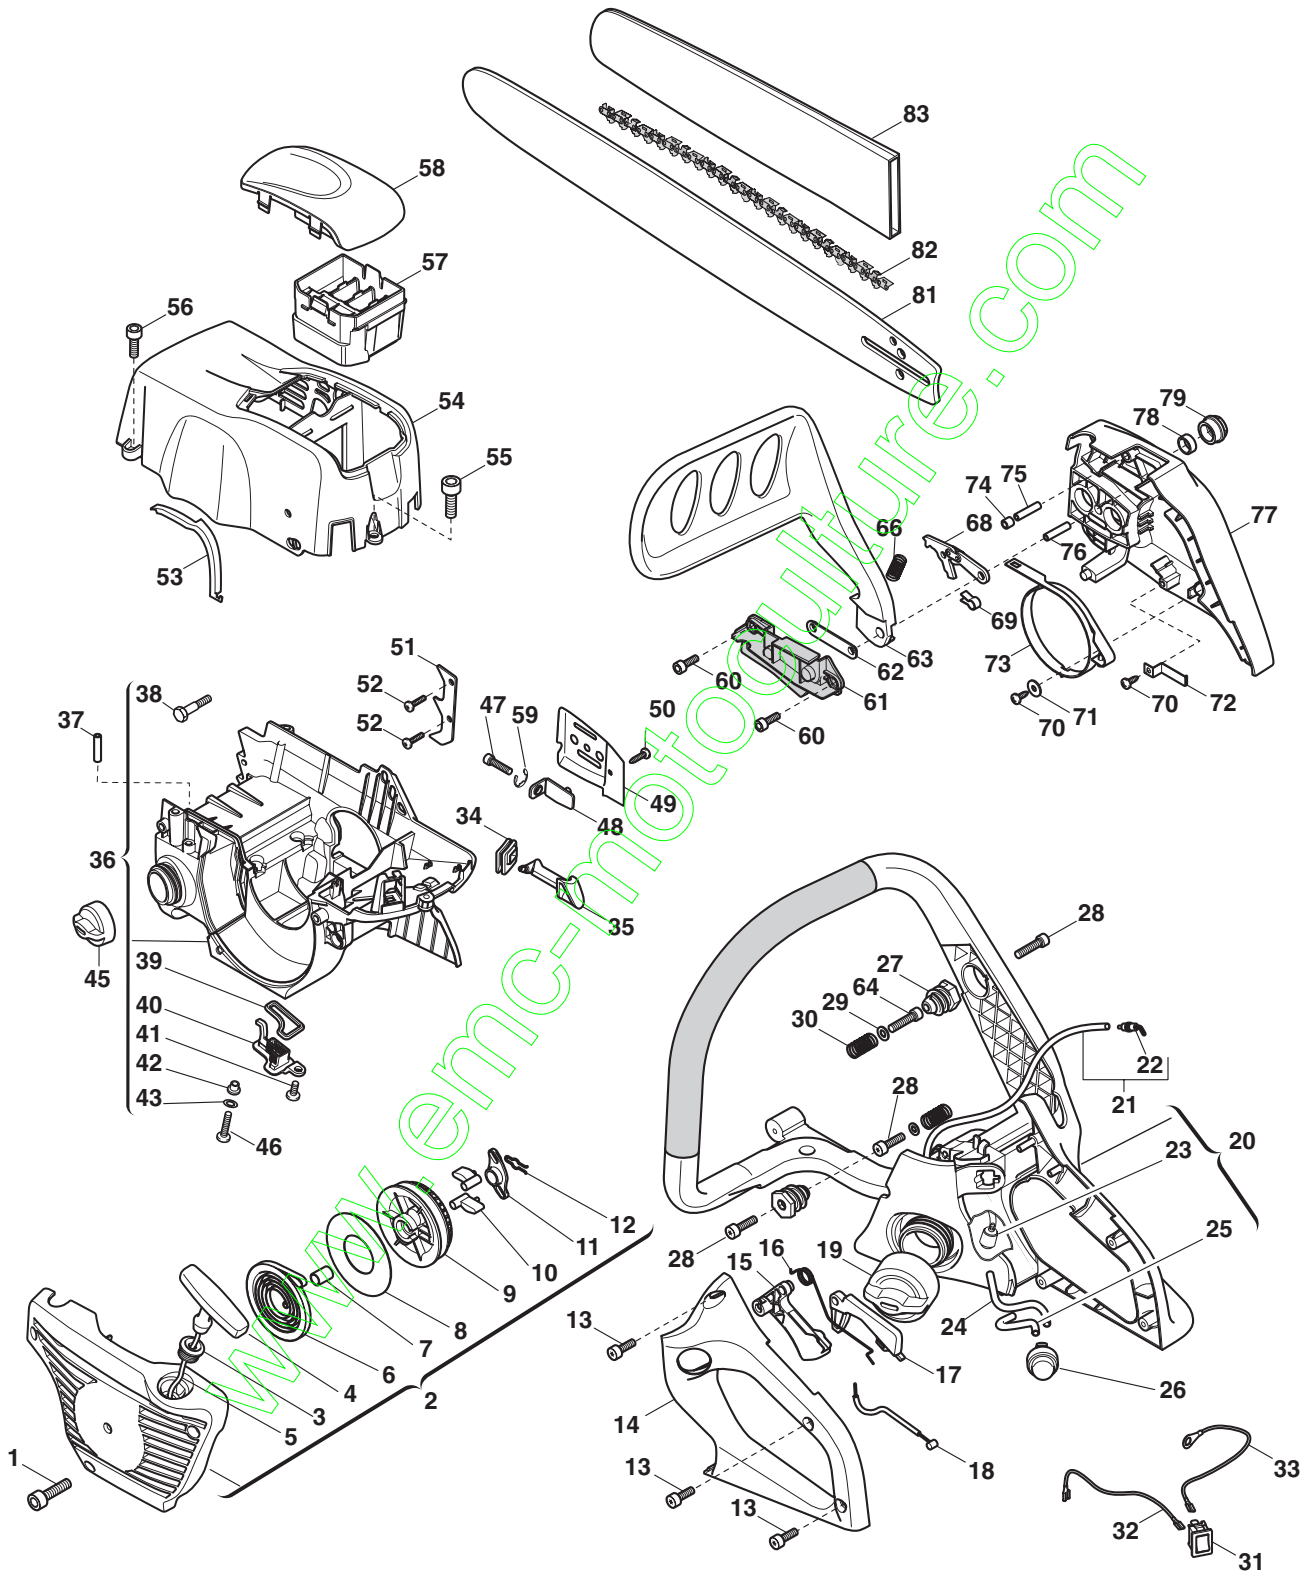

www.emc-motoculture.com

P

430

470

2008

262.0

1 / 3

POS.	CODE	Q.TY	DESCRIZIONE	DESCRIPTION	DESCRIPTION	BESCHREIBUNG	REMARKS
1	2123030	3	VITE	SCREW	VIS	SCHRAUBE	
2	83058002/0	1	ASS.CARTER AVVIAM. ARANCIONE	CARTER ASSY ORANGE	CARTER DÉAMRRAGE ORANGE	STARTERGEH. ORANGE	
3	3611290	1	BOCCOLA	BUSHING	DOUILLE	BÜCHSE	
4	3749437	1	IMPUGNATURA AVV.TO	STARTER HANDLE	POIGNÉE DÉMARRAGE	GRIFF STARTER	
5	3784030	1	FUNE AVVIAMENTO	STARTER CORD	CÂBLE DÉMARRAGE	SEIL STARTER	
6	4611480	1	MOLLA AVVIAMENTO	STARTER SPRING	RESSORT DÉMARRAGE	STARTERFEDER	
7	3623590	1	BOCCOLA	BUSHING	DOUILLE CARTER DÉMARRAGE	BÜCHSE STARTERGEHÄUSE	
8	3723640	1	DISCO X MOLLA AVV.TO	DISC	DISQUE RESSORT DÉMARRAGE	SCHEIBE FEDER STARTER	
9	3750130	1	PULEGGIA AVV.TO	STARTER PULLEY	POULIE DÉMARRAGE	RIEMENSCHLEIBE STARTER	
10	3750080	2	AGGANCI AVVIAMENTO	STARTER HOOK	FIXATION DÉMARREUR	SPERRE STARTER	
11	3750140	1	GUIDA AGGANCI AVV.	STARTER HOOK GUIDE	GUIDES CROCHETS DÉMARRAGE	KLEMMENFUHRUNG STARTER	
12	3657480	1	FERMO PULEGGIA AVV.	RETAINER	BUTÉE	SPERRUNG	
13	2123100	4	VITE	SCREW	VIS	SCHRAUBE	
14	23109506/0	1	COPERCHIO IMPUGNATURA	HANDLE COVER	COUVERCLE POIGNÉE	DECKEL GRIFF	
15	3743587	1	LEVA ACCEL.	THROTTLE LEVER	LEVIER ACCÉLÉRATEUR	GASHEBEL	
16	3654440/1	1	MOLLA LEVA ACCEL. E SICUREZZA	SPRING	RESSORT MAN. ACC./SÉCUR.	FEDER	
17	3743597	1	LEVA DI SICUREZZA	SAFETY LEVER	LEVIER SÉCURITÉ	SICHERHEITSHABEL	
18	23066002/0	1	CAVO ACCELERATORE	THROTTLE CABLE	CÂBLE ACCÉLÉRATEUR	GASSEIL	
19	83790000/0	1	ASS.TAPPO MIX	FUEL TANK-CAP ASS.Y	BOUCHON MÉLANGE	SET DECKEL TREIBSTOFF	
20	83300003/0	1	ASS.IMPUGN.	HANDLE	POIGNÉE	GRIFF	
21	4253580	1	ASS.TUBO SFIATO MIX	FUEL TUBE ASSY	TUYAU ÉVENT MÉLANGE	LÜFTUNGSRÖHR TREIBSTOFF	
22	4253680	1	ASS. VALVOLA SFIATO	BREATHER VALVE ASSY	VANNE ÉVENT RÉSERVOIR	SET LÜFTUNGSVENTIL	
23	3L8783140/2	1	ASS. PESCANTE MIX	INTAKE	PLONGEUR MÉLANGE	SET TREIBSTOFFZUFUHR	
24	23867000/0	1	TUBO ASPIR. AIR PURGE	AIR PURGE LINE	TUYAU ASPER. AIR PURGE	ANSAUGUNG AIR PURGE	
25	3786180	1	TUBO RITORNO AIR PURGE	AIR PURGE LINE	TUYAU RETOUR AIR PURGE	RÜCKLAUF AIR PURGE	
26	23018000/0	1	AIR PURGE	AIR PURGE	AIR PURGE	AIR PURGE	
27	23790003/0	3	TAPPO MOLLA ANTIVIBRANTE	WELCH PLUG	BOUCHON	STOPFEN	
28	2123030	5	VITE	SCREW	VIS	SCHRAUBE	
29	2312090	3	RONDELLA	WASHER	RONDELLE	UNTERLEGSCHLEIBE	
30	23430555/0	3	MOLLA ANTIVIBRANTE	SPRING	RESSORT ANTIVIBRATIONS	FEDER SCHWINGUNGSD.	
31	3210970	1	INTERRUTTORE STOP	SWITCH	INTERRUPTEUR D'ARRÊT	STOP-SCHALTER	
32	23065007/0	1	CAVO DI STOP	STOP WIRE	CÂBLE ARRÊT	KABELSPERRE	
33	3211380	1	CAVO MASSA	EARTH CABLE	CÂBLE MASSE	ERDUNGSKABEL	
34	23275002/0	1	GOMMINO LEVA ARIA	GROMMET	CAOUTCHOUC LEVIER AIR	GUMMI CHOCKERHEBEL	
35	23315059/0	1	LEVA ARIA	CHOKER LEVER	LEVIER AIR	CHOKERHEBEL	
36	83057000/0	1	ASS.CARTER MOTORE	CRANKASE ASS.Y	ENS. CARTER MOTEUR	PAAR MOTORABDECKUNG	
37	4353090/1	1	ASS.TUBO SFIATO OLIO	TUBE ASS.Y FOR OIL BREATHER	TUYAU ÉVENT HUILE	SET ÖLABLASS	
38	2112460/1	2	VITE	SCREW	VIS	SCHRAUBE	
39	23280002/0	1	GUARNIZIONE PESCANTE OLIO	GASKET	JOINT	DICHTUNG	
40	23520000/0	1	PESCANTE OLIO	OIL FILTER ASSY	PLONGEUR HUILE	ZUFUHRLEITUNG ÖL	
41	2123030	1	VITE	SCREW	VIS	SCHRAUBE	
42	23044201/0	4	BOCCOLA	BUSHING	DOUILLE	BÜCHSE	
43	2312090	4	RONDELLA	WASHER	RONDELLE	UNTERLEGSCHLEIBE	