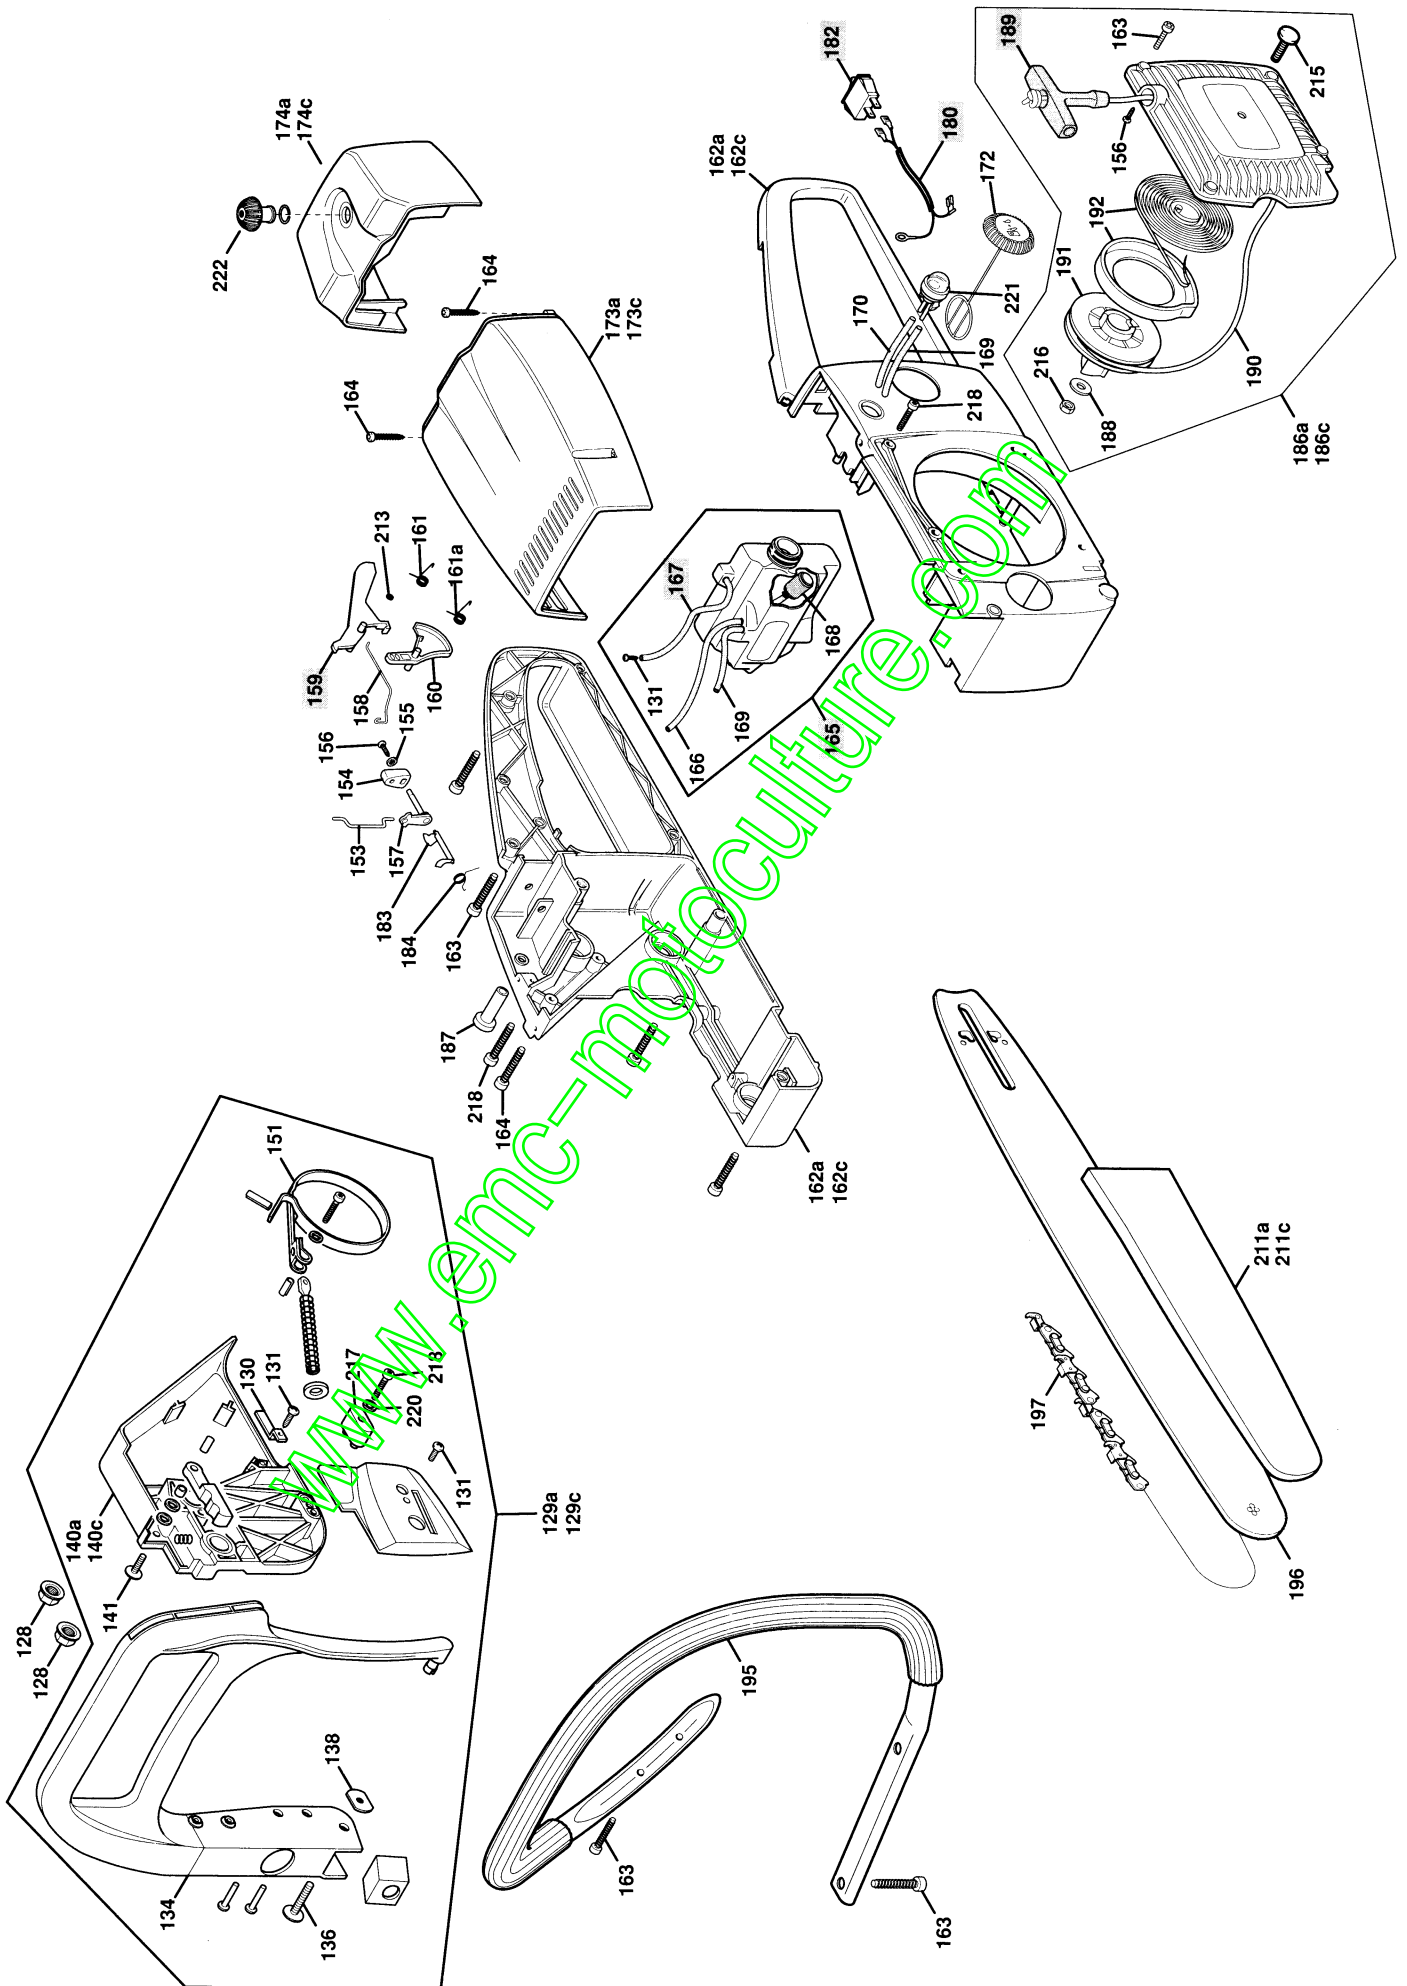

HOUSING

N°	CODICE CODE	Q.TÀ Q.TY	DESCRIZIONE	DESCRIPTION
128	2670120	2	Dado barra	Nut
129A	4152900	1	Ass. carter frizione Giallo	Clutch housing with brake assy Yellow
129C	4152905	1	Ass. carter frizione Arancio	Clutch housing with brake assy Orange
130	3612400	1	Piastrina ritegno nastro freno	Plate
131	2123060	3	Vite TC 3,9x9,5 autofil.	Screw
134	4152890	1	Ass. paramano	Hand guard assy
136	2652880	1	Vite perno paramano	Hand guard fix pin
138	3641260	1	Rosetta filettata	Special screw
140A	8560990	1	Carter frizione Giallo	Clutch housing Yellow
140C	8560995	1	Carter frizione Arancio	Clutch housing Orange
141	2652890	1	Vite perno agg. freno	Screw
151	3612390	1	Nastro freno	Chain brake band
153	3655170	1	Tirante leva aria	Choke lever rod
154	3743270	1	Leva aria esterna	External choke lever
155	2312180	1	Rosetta piana 3x7x0,5	Washer
156	2123090	3	Vite TC 2,9x9,5 autofil.	Screw
157	3743260	1	Leva aria interna	Internal choke lever
158	3655240	1	Tirante acceleratore	Throttle rod
159	3743251	1	Leva sicurezza	Safety lever
160	3743240	1	Leva acceleratore	Throttle lever
161	3653580	1	Molla leva sicurezza	Spring
161A	3653980	1	Molla leva acceleratore	Spring
162A	8560950	1	Coppia carter Gialla	Crankcase Yellow
162C	8560955	1	Coppia carter Arancio	Crankcase Orange
163	2123030	12	Vite TC 5x23 autofil.	Screw
164	2123110	6	Vite TC 5x35 autofil.	Screw
165	4152871	1	Ass. serbatoio miscela	Fuel tank assy
166	3782510	1	Tubo aspirazione miscela	Fuel tube
167	3786080	1	Tubo sfiato miscela	Fuel tube
168	4251040	1	Ass. pescante miscela	Fuel pickup assy
169	3786090	1	Tubo ritorno mix	Tube
170	3786070	1	Tubo asp. mix	Tube
172	4152880	1	Ass. tappo miscela	Fuel cap assy
173A	4560970	1	Copricilindro Giallo	Cylinder cover Yellow
173C	4560975	1	Copricilindro Arancio	Cylinder cover Orange
174A	4563420	1	Coprifiltro Giallo	Filter cover Yellow
174C	4563425	1	Coprifiltro Arancio	Filter cover Orange
180	3210531	1	Cavi massa	Ground terminal assy
182	3210970	1	Interruttore stop	Stop switch
183	3750230	1	Leva	Lever
184	3654460	1	Molla	Spring
186A	4152860	1	Ass. avviatore Giallo	Starter assy Yellow
186C	4152865	1	Ass. avviatore Arancio	Starter assy Orange
187	3745320	1	Gommino vite farfalla	Grommet
188	3613420	1	Rosetta	Washer
189	3749430	1	Impugnatura avviatore	Starter handle
190	4250060	1	Ass. fune avviamento	Starter cord assy
191	4561150	1	Puleggia avviamento	Starter pulley
192	4150120	1	Ass. molla avviamento	Starter spring assy
195	4152810	1	Corrimano	Handle
196	4112490	1	Barra 18"325" sp. 1,5x550	Guide bar 18"x550
196	4112190	1	Barra 20" 3/8" sp. 1,5x650	Guide bar 20"x650
197	4113431	1	Catena 18"-325" sp. 1,5 72E-550	Chain 18"x550
197	4113371	1	Catena 20"-3/8" sp. 1,5 68E-650	Chain 20"x650
211A	4180880	1	Copribarra lungo Giallo	Chain cover Yellow
211C	4180885	1	Copribarra lungo Arancio	Chain cover Orange

N°	CODICE CODE	Q.TÀ Q.TY	DESCRIZIONE	DESCRIPTION
213	3721170	1	Fermo tirante acc.	Throttle rod
215	2172090	1	Vite TSPCE M5x40	Screw
216	2452040	1	Dado autobloccante M5	Nut autoblock
217	3749250	1	Fermacatenata	Chain guard
218	2123140	3	Vite TC 5x27 autof.	Screw
220	2321150	1	Rosetta a tazza Ø5x12x0,8	Washer
221	4253880	1	Elemento pompante air purge	Air purge pump
222	3749000	1	Pomello	Cap

Per i modelli 540i e 600i prodotti fino al 1998, fare riferimento ai modelli 550-650 ad eccezione dei particolari sottoelencati

For model 540i and 600i produced until 1998, please refer to models 550-650, except the items herebelow