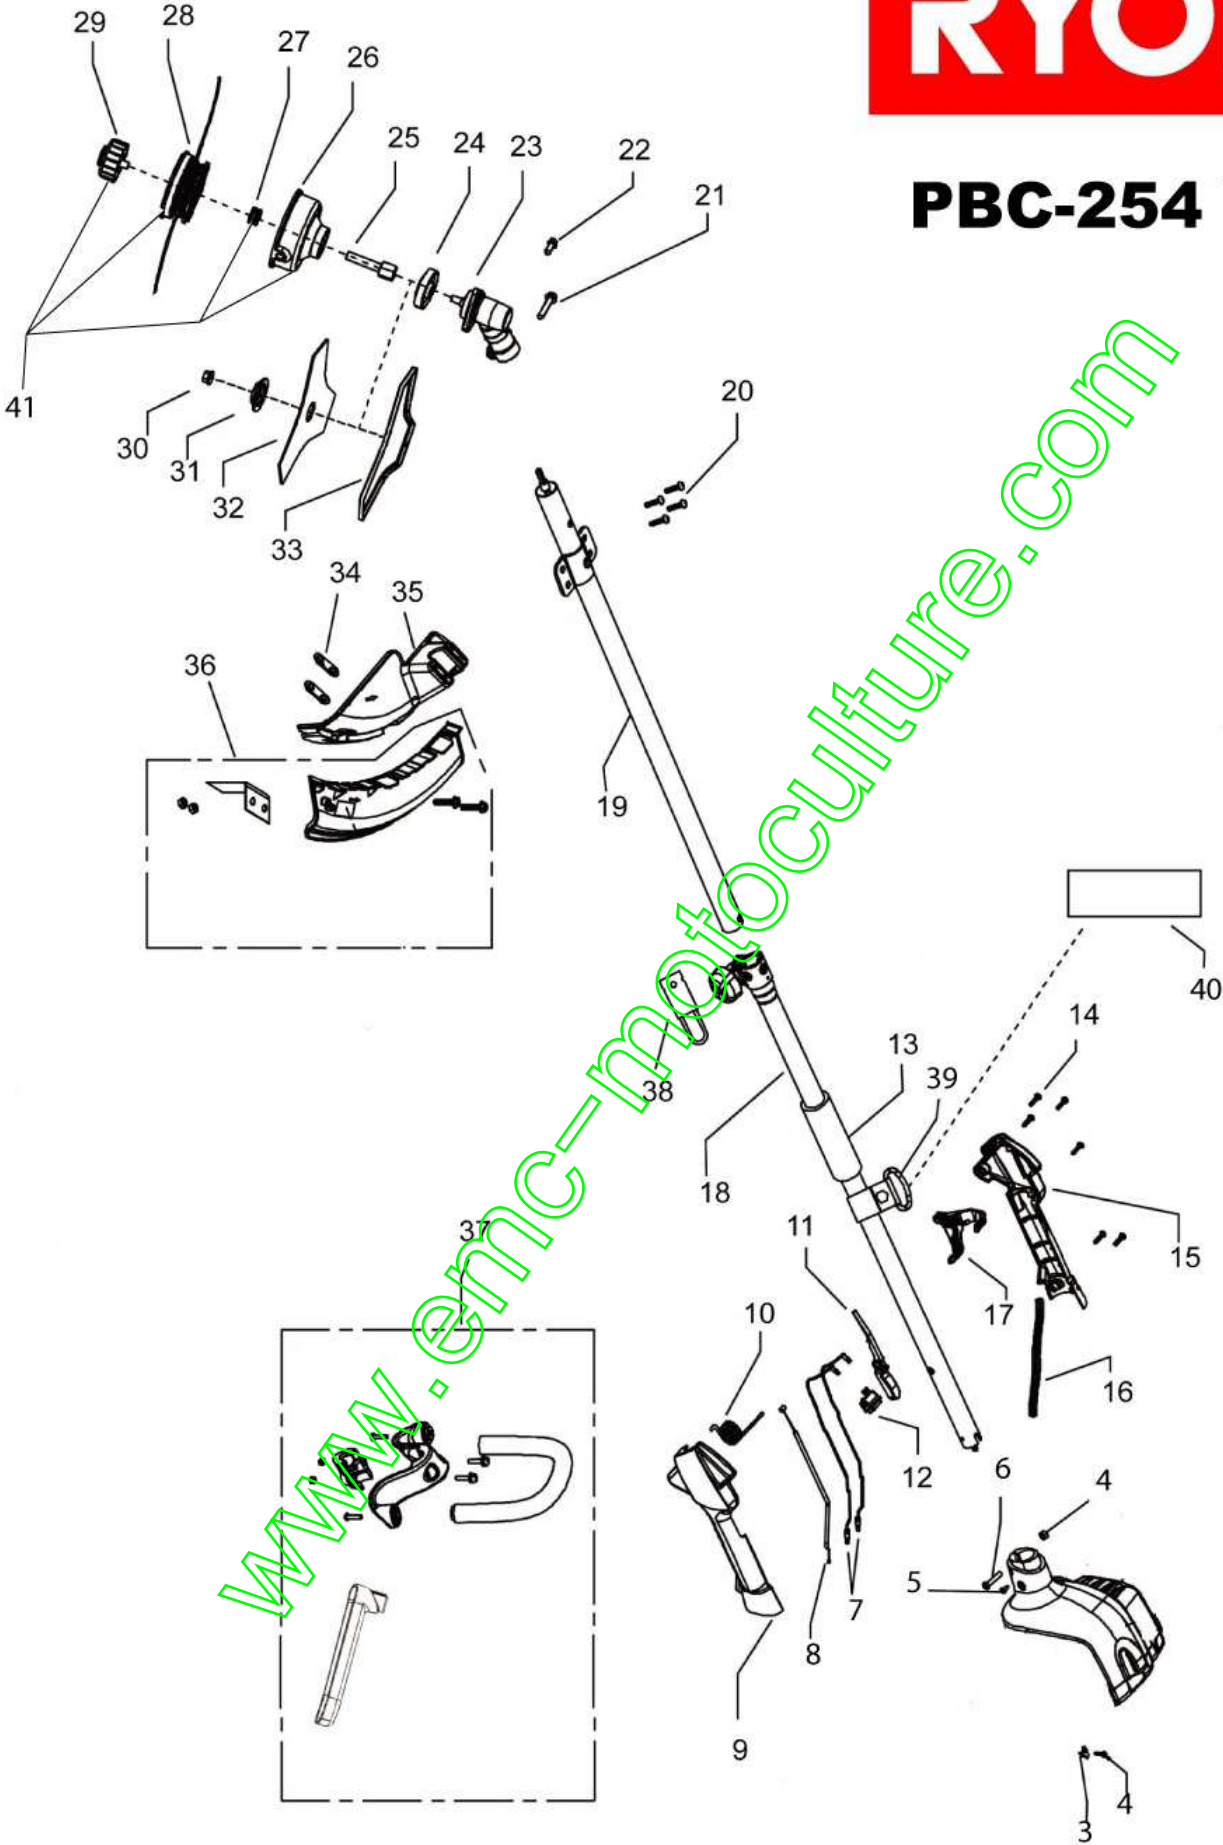

PBC-254 YES