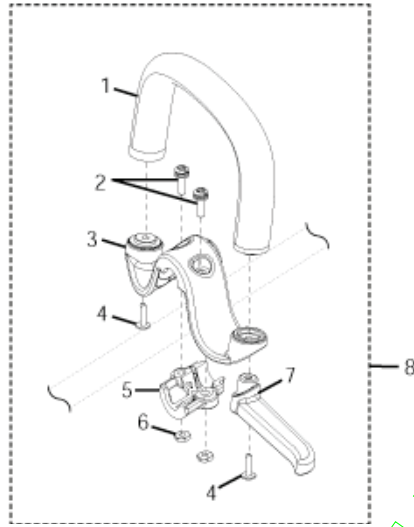

www.emc-motoculture.com