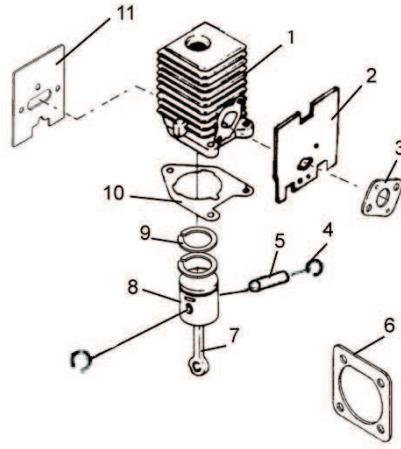

www.emc-motoculture.com

RYOBI

www.emc-motoculture.com

www.emc-motoculture.com

www.emc-motoculture.com

Position	Quantité	Désignation	Référence	EAN
E928#101	1	BOBINE	5131000616	4058546078201
E928#102	1	FIL ELECTRIQUE	5131000000	
E928#103	2	VIS	5131000000	
E928#104	1	FIL ELECTRIQUE	5131000000	
E928#105	1	BOUGIE R/HOM	5131000000	
E928#106	1	CARTER ARRIERE R/HOM	5131000017	4058546076283
E928#107	1	STICKER RY N.L.A	5131000000	
E928#108	2	VIS	5131000000	
E928#109	1	VOLANT MAGNETIQUE R/HOM RENV H HAL	5131000000	
E928#110	1	RONDELLE	5131016209	
E928#111	1	CORDE DE LANCEUR	5131000000	
E928#112	1	CARTER	5131000000	
E928#113	1	CARTER LANCEUR PLT3043/PBC3046	5131000018	4058546076290
E928#114	1	POIGNEE DE LANCEUR RENV H HAL	5131000000	
E928#115	1	CLOCHE D'EMBRAYAGE	5131000637	4058546078294
E928#116	1	SECURITE DE GACHETTE	5131001691	4058546082826
E928#117	9	VIS	5131000000	
E928#118	1	DEMIE POIGNEE DROITE	5131000681	
E928#119	1	GACHETTE DE GAZ	5131000723	4058546078690
E928#120	1	CABLE DE GAZ	5131000000	
E928#121	1	RESSORT	5131000000	
E928#122	1	INTERRUPTEUR	5131000000	
E928#123	1	DEMIE POIGNEE GAUCHE RENV H HAL	5131000681	
E928#124	1	FIL ELECTRIQUE	5131000000	
E928#125	2	DISQUE EMBRAYAGE	5131000000	
E928#126	1	RONDELLE	5131000000	
E928#127	1	ENTRETOISE	5131017632	4058546105914
E928#128	1	RESSORT DE LANCEUR RENV H HAL	5131000000	
E928#129	1	POULIE DE LANCEUR RENV H HAL	5131000000	
E928#130	3	VIS	5131000000	
E928#131	4	VIS	5131000000	
E928#132	1	STICKER BRUIT	5131000000	
E928#133	1	STICKER ZIP START	5131000000	
E928#134	1	STICKER CE	5131000000	
E928#135	1	STICKER MODELE	5131000000	
E928#136	1	TOLE DELECTEUR AIR RENV H HAL	5131017631	4058546105907
E928#137	1	PROTECTION ECHAPPEMENT	5131000000	
E928#138	2	VIS RENV H HAL	5131000000	
E928#139	1	CLE TORX	5131000000	
E928#201	4	VIS	5131000000	
E928#202	1	FLEXIBLE	5131000000	
E928#203	1	RENVOI D'ANGLE	5131000000	
E928#204	1	FLASQUE	5131000000	
E928#205	1	DEMI CARTER COUPE (FIL) PARTIE INFE	5131017295	4058546105075
E928#206	2	VIS	5131000000	
E928#207	1	DEMI CARTER DE COUPE	5131000000	
E928#208	1	ADAPTATEUR RENV H HAL	5131000000	
E928#209	1	CARTER TETE DE FIL	5131000000	
E928#210	1	RESSORT DE TETE NYLON	5131000000	
E928#211	1	RECHARGE DE FIL 2.4 MM	5131000000	