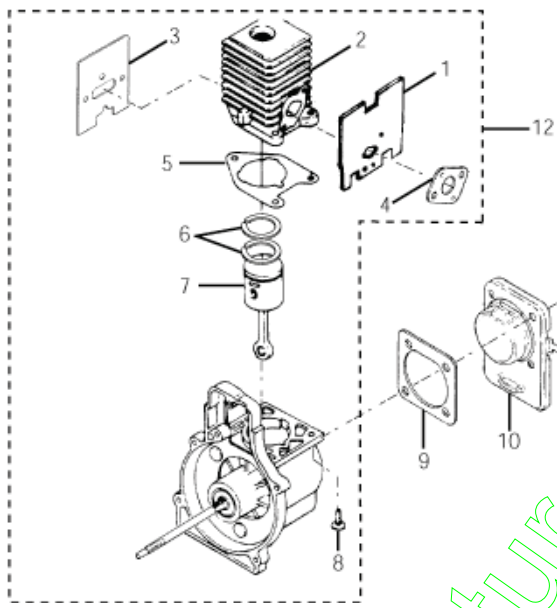

www.emc-motoculture.com