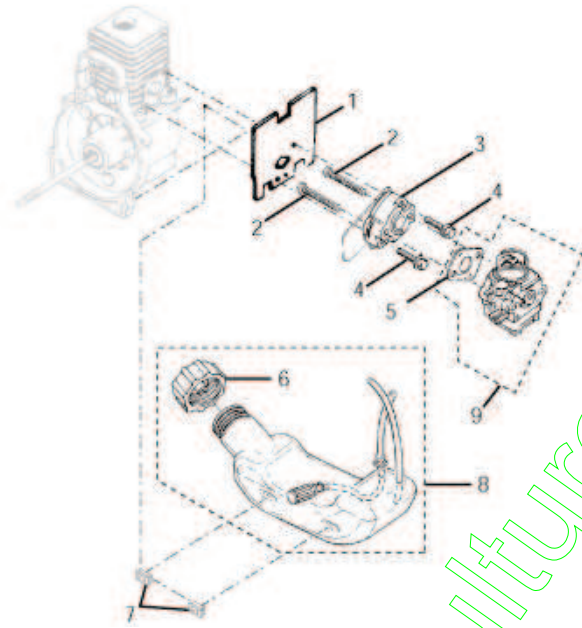

www.emc-motoculture.com