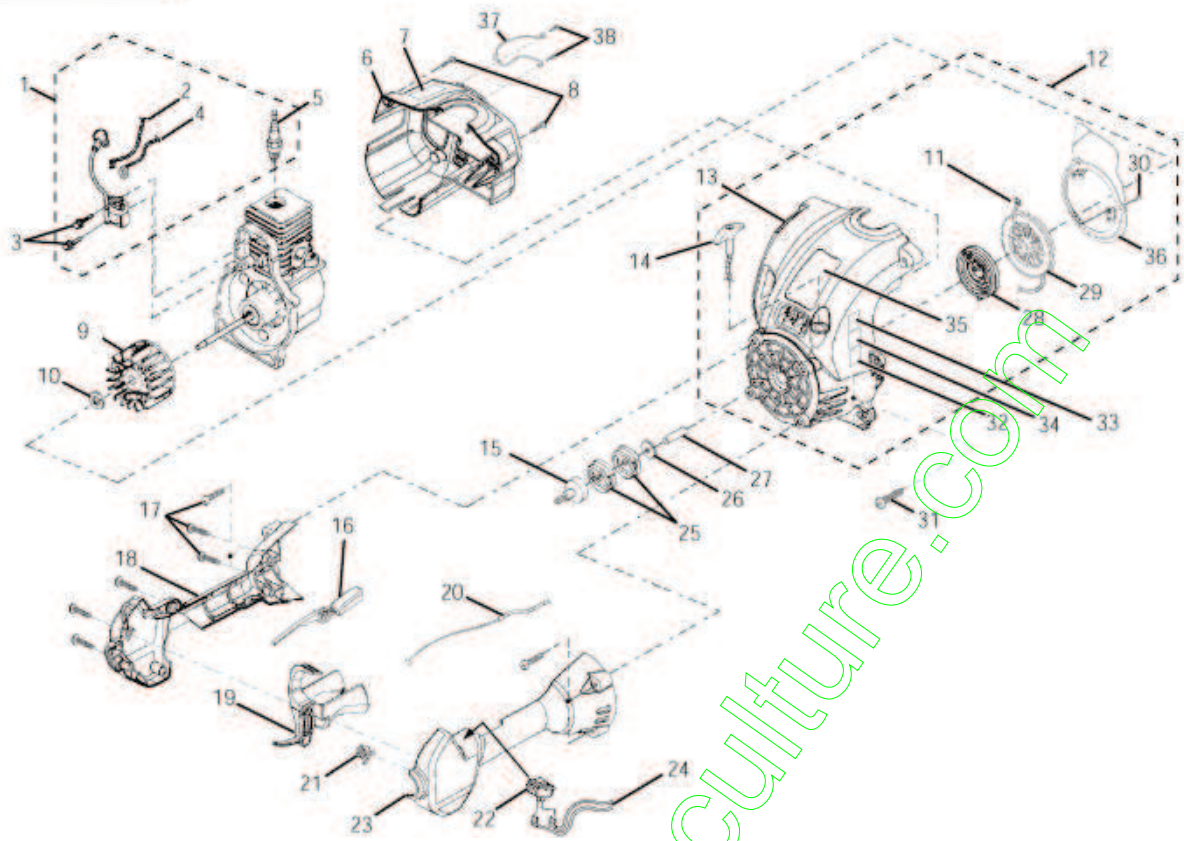

www.emc-motoculture.com