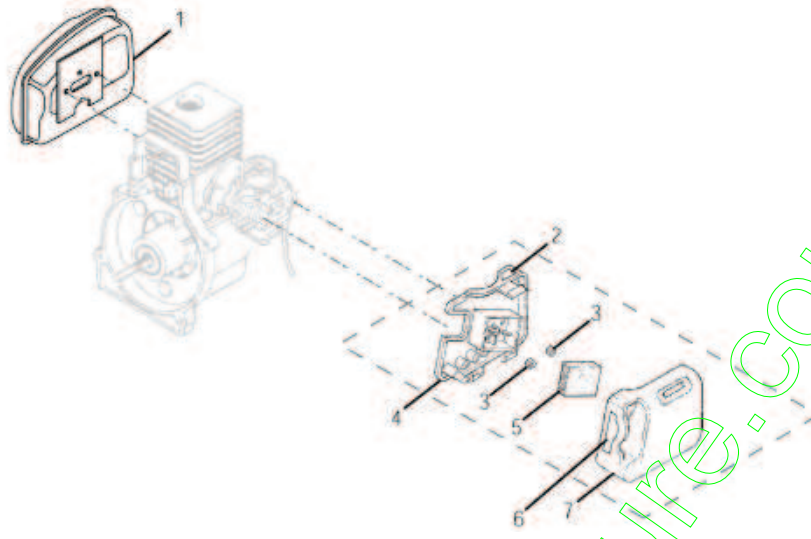

www.emc-motoculture.com

RYOBI

www.emc-motoculture.com

www.emc-motoculture.com

www.emc-motoculture.com

Position	Quantité	Désignation	Référence	EAN
E928#101	1	BOBINE	5131000616	4058546078201
E928#102	1	FIL ELECTRIQUE	5131000000	
E928#103	2	VIS	5131000000	
E928#104	1	FIL ELECTRIQUE	5131000000	
E928#105	1	BOUGIE R/HOM	5131000000	
E928#106	1	CARTER ARRIERE R/HOM	5131000017	4058546076283
E928#107	1	STICKER RY N.L.A	5131000000	
E928#108	2	VIS	5131000000	
E928#109	1	VOLANT MAGNETIQUE R/HOM RENV H HAL	5131000000	
E928#110	1	RONDELLE	5131016209	
E928#111	1	CORDE DE LANCEUR	5131000000	
E928#112	1	CARTER	5131000000	
E928#113	1	CARTER LANCEUR PLT3043/PBC3046	5131000018	4058546076290
E928#114	1	POIGNEE DE LANCEUR RENV H HAL	5131000000	
E928#115	1	CLOCHE D'EMBRAYAGE	5131000637	4058546078294
E928#116	1	SECURITE DE GACHETTE	5131001691	4058546082826
E928#117	9	VIS	5131000000	
E928#118	1	DEMIE POIGNEE DROITE	5131000681	
E928#119	1	GACHETTE DE GAZ	5131000723	4058546078690
E928#120	1	CABLE DE GAZ	5131000000	
E928#121	1	RESSORT	5131000000	
E928#122	1	INTERRUPTEUR	5131000000	
E928#123	1	DEMIE POIGNEE GAUCHE RENV H HAL	5131000681	
E928#124	1	FIL ELECTRIQUE	5131000000	
E928#125	2	DISQUE EMBRAYAGE	5131000000	
E928#126	1	RONDELLE	5131000000	
E928#127	1	ENTRETOISE	5131017632	4058546105914
E928#128	1	RESSORT DE LANCEUR RENV H HAL	5131000000	
E928#129	1	POULIE DE LANCEUR RENV H HAL	5131000000	
E928#130	3	VIS	5131000000	
E928#131	4	VIS	5131000000	
E928#132	1	STICKER BRUIT	5131000000	
E928#133	1	STICKER ZIP START	5131000000	
E928#134	1	STICKER CE	5131000000	
E928#135	1	STICKER MODELE	5131000000	
E928#136	1	TOLE DELECTEUR AIR RENV H HAL	5131017631	4058546105907
E928#137	1	PROTECTION ECHAPPEMENT	5131000000	
E928#138	2	VIS RENV H HAL	5131000000	
E928#139	1	CLE TORX	5131000000	
E928#201	4	VIS	5131000000	
E928#202	1	FLEXIBLE	5131000000	
E928#203	1	RENVOI D'ANGLE	5131000000	
E928#204	1	FLASQUE	5131000000	
E928#205	1	DEMI CARTER COUPE (FIL) PARTIE INFE	5131017295	4058546105075
E928#206	2	VIS	5131000000	
E928#207	1	DEMI CARTER DE COUPE	5131000000	
E928#208	1	ADAPTATEUR RENV H HAL	5131000000	
E928#209	1	CARTER TETE DE FIL	5131000000	
E928#210	1	RESSORT DE TETE NYLON	5131000000	
E928#211	1	RECHARGE DE FIL 2.4 MM	5131000000	