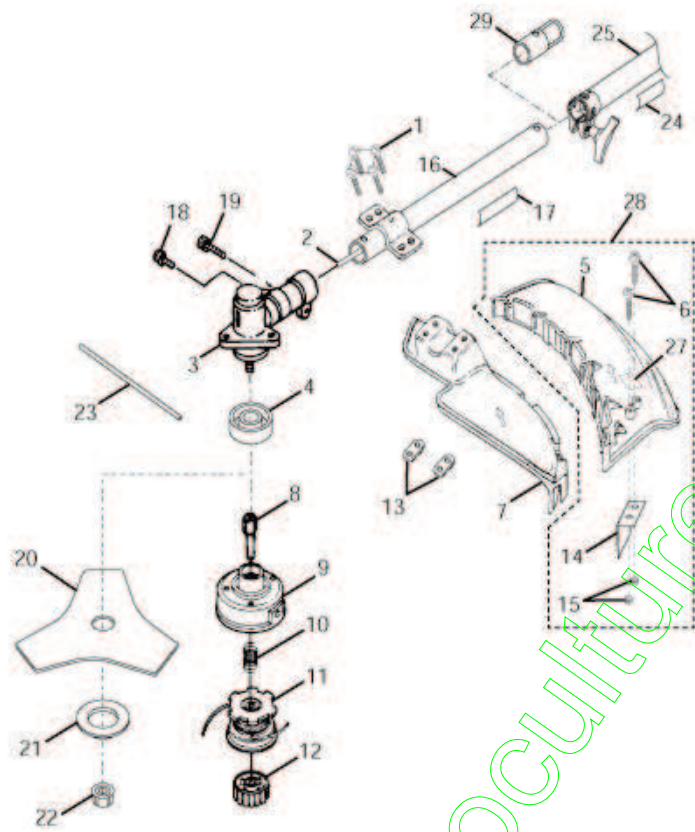

www.emc-motoculture.com