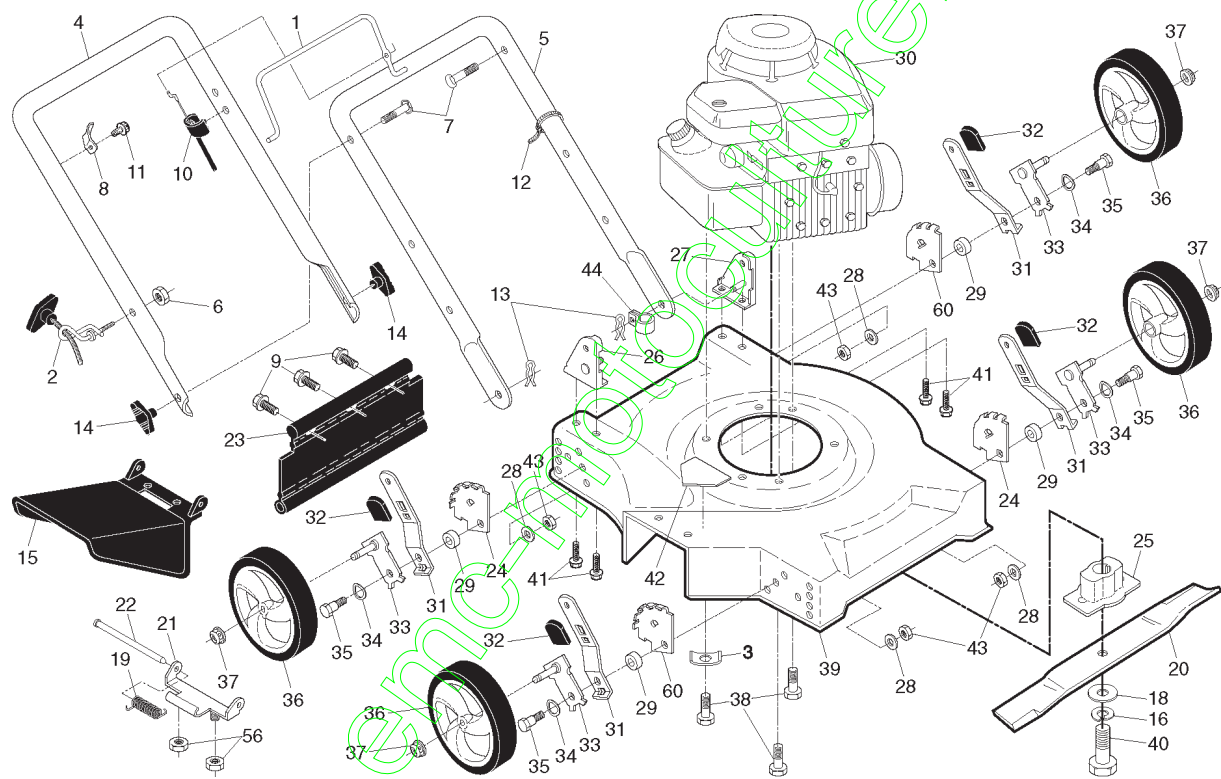

SPARE PARTS LIST

LAWN MOWERS: CONSUMER
WALK-BEHINDS

PO450N20S, 96112007009, 2011-10

www.emc-motoculture.com

Référence	Numéro de Pièce	Description	Remarque	QTÉ Kit équipement
1	532 19 60-25	COMMANDE		1
2	532 19 47-88	GUIDE		1
3	532 12 50-78	RONDELLE		1
4	532 19 60-26	POIGNÉE		1
5	532 15 50-44	POIGNÉE		1
6	532 13 20-04	ÉCROU		1
7	532 19 15-74	VIS		1
8	532 43 00-34	SUPPORT		1
9	532 18 92-41	VIS		1
10	532 16 27-78	COMMANDE		1
11	532 17 88-48	VIS		1
12	532 06 64-26	COLLIER		1
13	532 05 17-93	GOUPILLE		1
14	532 19 19-38	BOUTON		1
15	532 43 20-40	PROTECTEUR		1
16	532 85 02-63	RONDELLE		1
18	532 85 10-74	RONDELLE		1
19	532 41 18-32	RESSORT		1
20	532 14 51-06	MOWER BLADE		1
21	532 08 86-02	DÉFLECTEUR		1
22	532 15 02-15	ARBRE		1
23	532 18 92-40	SKIRT		1
24	532 41 44-41	SUPPORT	RR/LF	1
25	532 85 09-77	SUPPORT USA 7/8"		1
26	532 17 09-75	SUPPORT	RH	1
27	532 17 09-77	SUPPORT	LH	1
28	532 06 15-37	RONDELLE		1
29	532 40 16-29	RONDELLE D'ESPACEMENT		1
30	000 00 00-00	W/O DESCRIPTION	B&S 9T502-3852-B1 FOR SERVICE & PARTS 1-800-233-3723	1
31	532 40 64-28	RESSORT		1
32	532 08 78-77	BOUTON		1
33	532 40 78-71	AXE		1
34	532 40 16-30	RONDELLE		1
35	532 40 16-38	BOULON		1
36	532 44 05-42	ROUE		1
37	532 40 91-48	ÉCROU		1
38	532 15 04-06	BOULON		1
39	532 41 47-84	CARTER		1
40	532 85 10-84	VIS		1
41	532 14 97-41	VIS		1
42	532 40 47-63	DECAL		1
43	873 93 05-00	ÉCROU		1
44	532 19 79-91	COLLIER DE SERRAGE		1
56	873 80 04-00	ÉCROU		1
60	532 41 44-40	SUPPORT	LR/RF	1
	532 40 47-64	DECAL		1