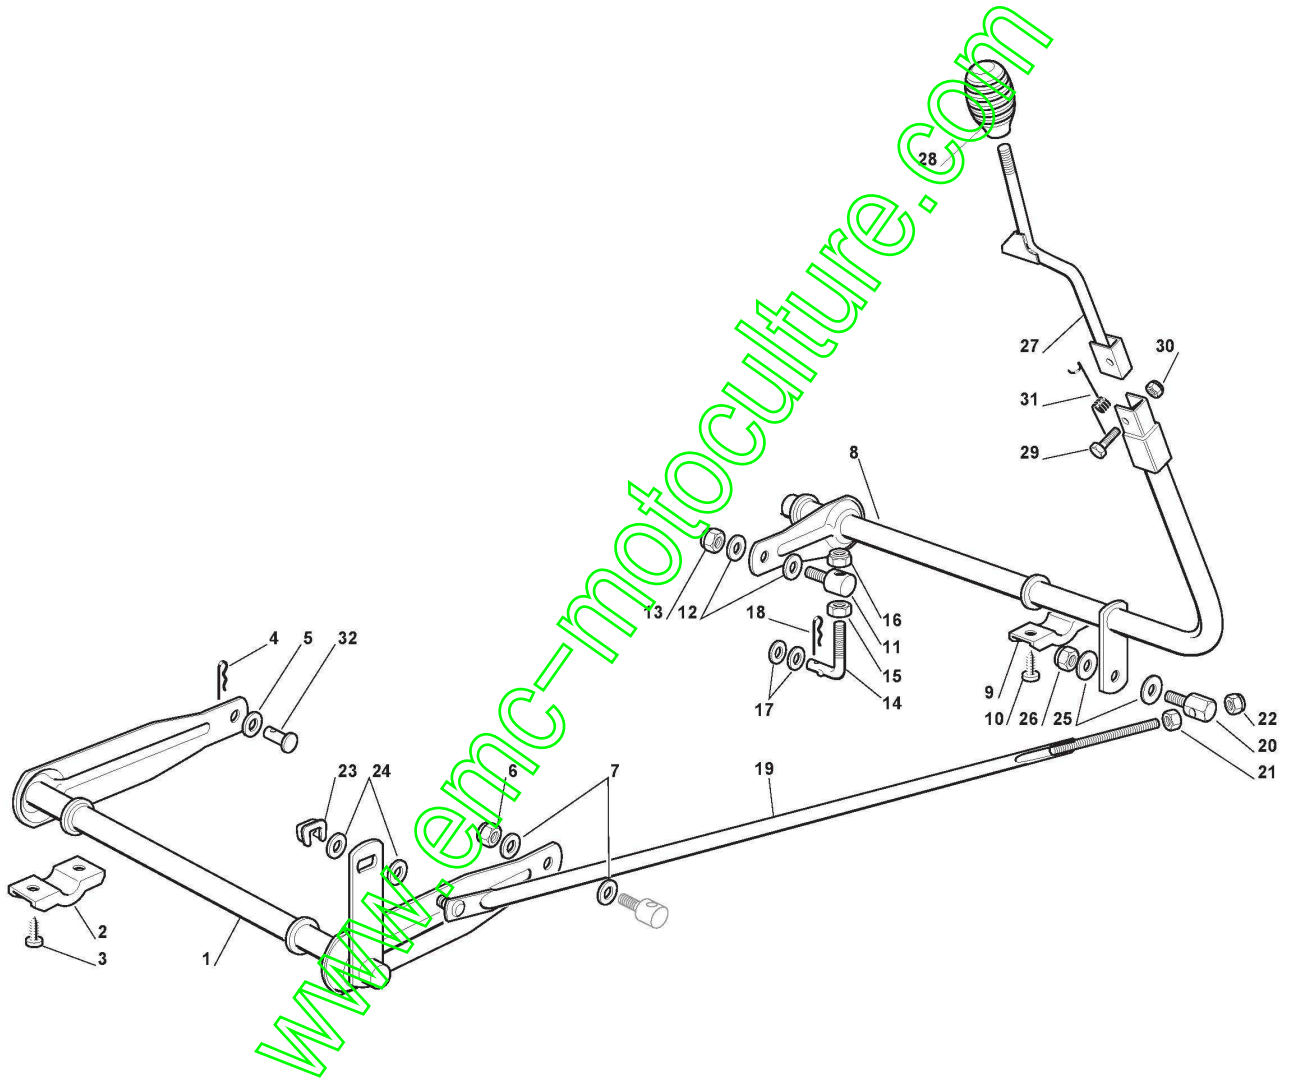

Soulevement Plateau De Coupe

Réf. N°	Q.té :	Code article	Description	Articles	De	Jusqu'à
1	1	384001025/0	Axe Soulevement Plateau			
2	2	327546015/1	Plaque	To 31-August-2012		
2	2	327546015/2	Plaquette	From 01-September-2012		
3	4	112731350/0	Vis			
4	1	124487997/0	Goupille			
5	1	325670008/1	Rondelle			
6	1	112156602/0	Ecrou			
7	2	325670008/1	Rondelle			
8	1	384001005/1	Axe	To 31-August-2003		
8	1	384001005/2	Axe Soulevement Plateau	From 01-September-2003		
9	2	327546015/1	Plaque	To 31-August-2012		
9	2	327546015/2	Plaquette	From 01-September-2012		
10	4	112731350/0	Vis			
11	1	125510007/1	Pivot	To 31-August-2010		
11	1	125510007/2	Pivot	From 01-September-2010		
12	2	325670008/1	Rondelle			
13	1	112156602/0	Ecrou			
14	1	125840003/2	Tirant			
15	1	112295200/0	Ecrou			
16	1	112156602/0	Ecrou			
17	2	322672150/0	Rondelle Antifriction	From 01-September-2003		
17	2	325670008/1	Rondelle	To 31-August-2003		
18	1	124487997/0	Goupille			
19	1	184002051/0	Tige De Connexion			
20	1	125510040/1	Pivot	To 31-August-2013		
20	1	125510040/2	Pivot	From 01-September-2013 To 31-August-2019		
20	1	125510168/0	Pivot	From 01-September-2019		
21	1	112293200/0	Ecrou			
22	1	112155000/0	Ecrou			
23	1	112436050/0	Plaquette			
24	2	325670011/0	Rondelle Antifriction			
25	2	325670011/0	Rondelle Antifriction			
26	1	112155000/0	Ecrou			
27	1	384317065/1	Levier			
28	1	125394510/0	Poignée			
29	1	112674700/0	Vis			
30	1	112154510/0	Ecrou			
31	1	127430555/0	Ressort			
32	1	127510114/0	Pivot