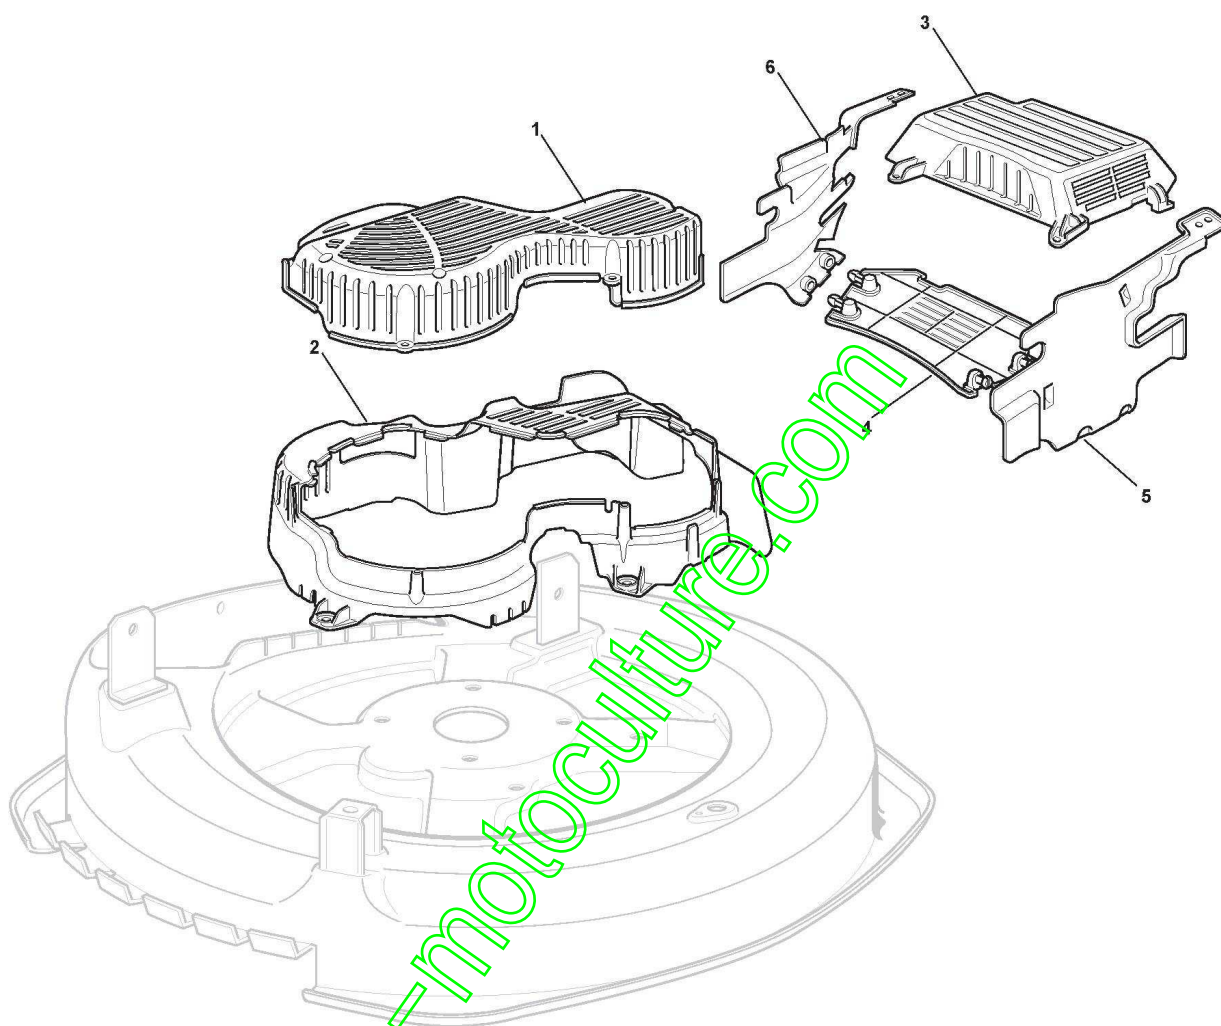

www.emc-motoculture.com

www.emc-motoculture.com

Embrayage des Lames

Réf. N°	Q.té :	Code article	Description	Articles	De	Jusqu'à
72	1	124487997/0	Goupille			

www.emc-motoculture.com

Plateau De Coupe

Réf. N°	Q.té :	Code article	Description	Articles	De	Jusqu'à
1	1	384564075/1	Plateau De Coupe Noir	To 31-August-2010		
1	1	384564111/0	Plateau De Coupe Noir	From 01-September-2010		
2	1	125033060/0	Attaque Lavage Plateau De Coupe			
3	1	119035000/0	Joint Or			
4	1	112500030/0	Rivet			
5	1	327045000/1	Bouche Convoyeur			
6	6	112815210/0	Vis			
7	6	112523040/0	Rondelle			
8	6	112154510/0	Ecrou			
9	1	384207250/0	Ens. Bride			
10	1	127023000/0	Arbre			
12	2	119216032/0	Roulement	To 31-August-2010		
12	2	119216047/0	Roulement	From 01-September-2010		
13	1	325160501/0	Protege-Poussiere			
14	1	112609260/0	Seeger			
15	4	112818700/0	Vis			
17	4	112154210/0	Ecrou			
18	1	125463200/0	Moyeu Lame			
19	1	112139100/0	Languette			
20	1	184109503/0	Lame Ailetée Mulching			
21	1	122160400/0	Disque Elastique			
22	1	112523080/0	Rondelle			
23	1	112735694/0	Vis			
24	1	127604009/0	Poulie			
25	1	112139480/0	Clavette			
26	1	112793102/0	Vis			
27	1	125670007/0	Rondelle			
28	1	112583500/0	Grower			
29	1	127488000/0	Admission d'air			
30	4	112815200/0	Vis			
31	4	112521340/0	Rondelle			
32	4	112154510/0	Ecrou			
33	1	112794970/0	Vis			
34	2	112523080/0	Rondelle			
35	1	112154250/0	Ecrou			
36	1	125510007/1	Pivot	To 31-August-2010		
36	1	125510007/2	Pivot	From 01-September-2010		
37	1	112295200/0	Ecrou			
38	1	112156602/0	Ecrou			
39	1	112585100/0	Rondelle			
41	1	184109502/0	Lame Ailetée			
51	1	127107501/0	Convoyeur			
52	1	327140051/1	Deflecteur			
53	8	112735402/0	Vis			
54	1	127510097/1	Pivot			
55	2	124487997/0	Goupille			
56	1	384108051/0	Ens. Convoyeur			