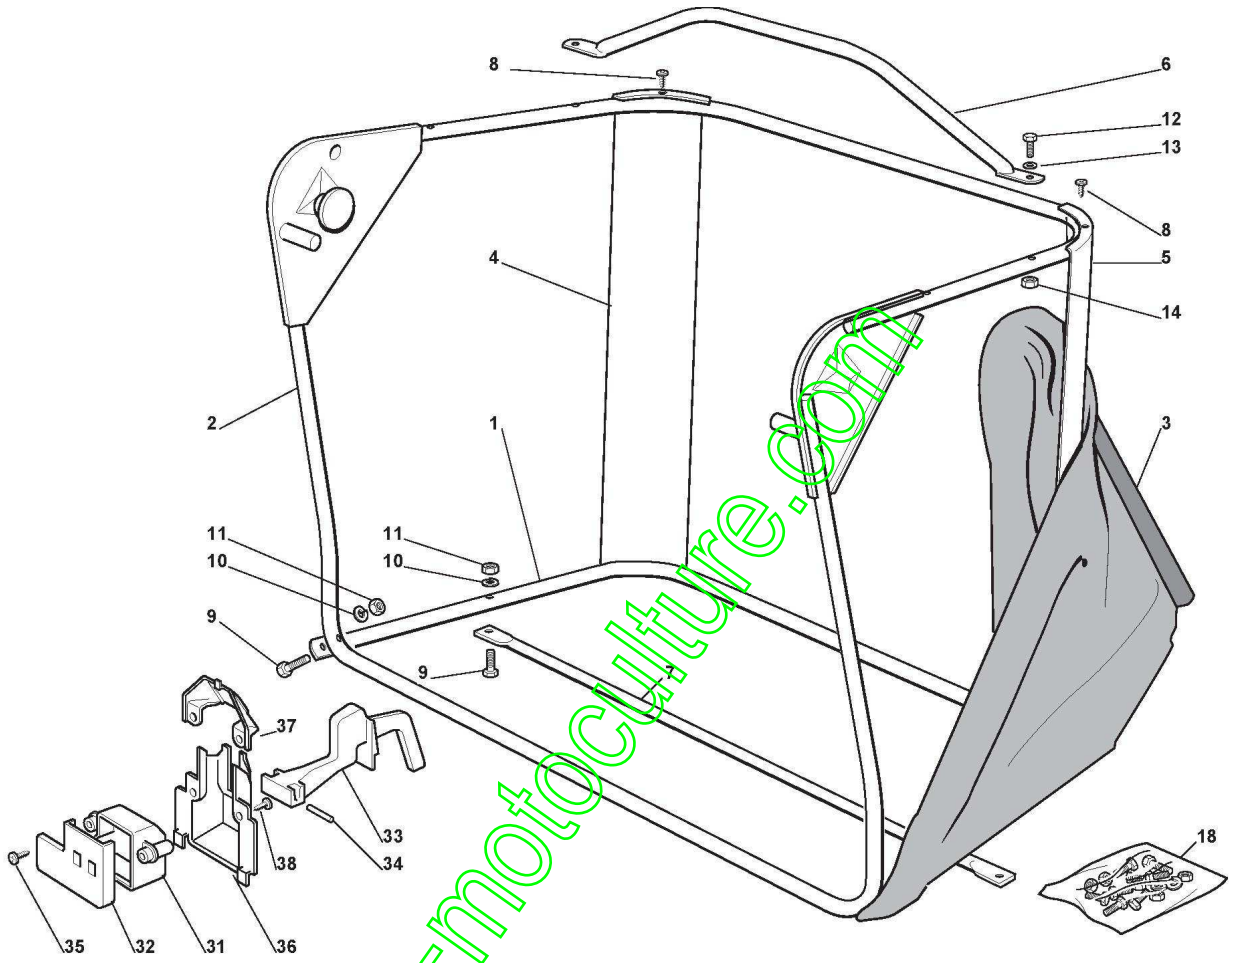

www.emc-motoculture.com

Bac

Réf. N°	Q.té :	Code article	Description	Articles	De	Jusqu'à
1	1	384801103/0	Chassis Inferieur			
2	1	384801105/0	Chassis Superieur Bac	To 31-August-2004		
2	1	384801105/1	Chassis Superieur Bac Noir	From 01-September-2004		
3	1	184106050/1	Grass.Fabrix Box (Rider)	To 31-August-2008		
3	1	184106069/0	Bac	From 01-September-2008		
4	1	327010205/0	Support Angulaire Droit			
5	1	327010207/0	Support Angulaire Gauche			
6	1	384869051/0	Tige			
7	1	384650100/0	Renforcement			
8	4	112729601/0	Vis	To 31-August-2003		
8	4	112729601/1	Vis	From 01-September-2003		
9	4	112792099/0	Vis			
10	4	112582101/0	Grower			
11	4	112292100/0	Ecrou			
12	2	112674701/0	Vis			
13	2	112521331/0	Rondelle			
14	2	112154510/0	Ecrou			
18	1	384180180/0	Dotation Visserie			
31	1	125600041/0	Grassc.Full Micro Protection Tcj-F			
32	1	125600042/0	Grasscatcher Micro Prot Cover			
33	1	125318124/0	Levier Microint.			
34	1	112400030/0	Pivot			
35	1	112728510/0	Vis			
36	1	125600047/0	Grassc.Full Micro Protection Tc 2000			
37	1	125600048/0	Couvercle Micro			
38	2	112728450/0	Vis			

www.emc-motoculture.com