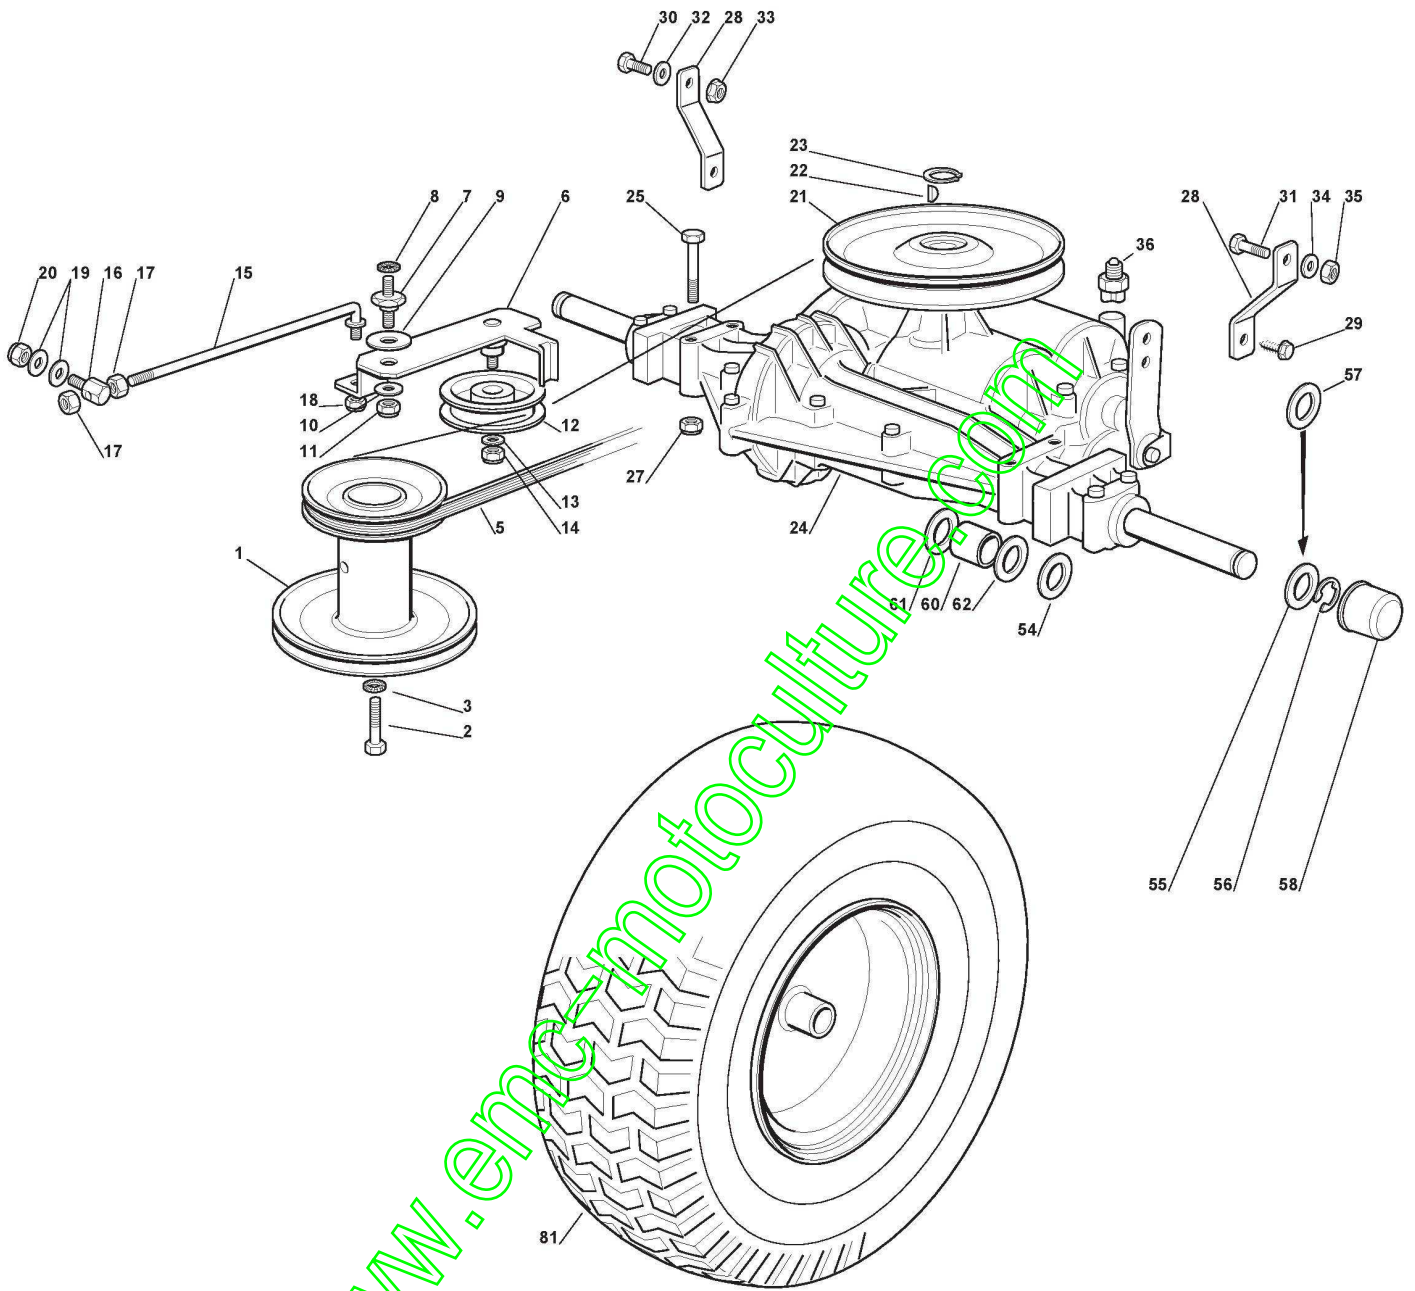

Transmission

Réf. N°	Q.té :	Code article	Description	Articles	De	Jusqu'à
1	1	127604003/1	Poulie			
2	1	112737310/0	Vis			
3	1	112543000/0	Rondelle			
5	1	135061400/0	Courroie Trapézoïdale			
6	1	384317055/1	Levier			
7	1	127510096/0	Pivot			
8	1	112540260/0	Rondelle			
9	1	322672151/0	Rondelle Antifriction			
10	1	325670011/0	Rondelle Antifriction			
11	1	112155010/0	Ecrou			
12	1	125601554/0	Poulie			
13	1	112523060/0	Rondelle			
14	1	112155000/0	Ecrou			
15	1	127034054/0	Tirant			
16	1	125510040/1	Pivot			
17	2	112293200/0	Ecrou			
18	1	112155000/0	Ecrou			
19	2	325670011/0	Rondelle Antifriction			
20	1	112155000/0	Ecrou			
21	1	182601503/0	Poulie			
22	1	112139430/0	Languette			
23	1	112608950/0	Seeger			
24	1	118400917/0	Axe Arriere (Dana 4360-210)			
25	4	112691900/0	Vis			
27	4	112154210/0	Ecrou			
28	2	327772067/0	Etrier			
29	2	112735150/0	Vis			
30	1	112793102/0	Vis			
31	1	112793301/0	Vis			
32	1	112523060/0	Rondelle			
33	1	112293201/0	Ecrou			
34	1	112521350/0	Rondelle			
35	1	112155000/0	Ecrou			
36	1	119410610/0	Micro			
54	2	112521410/0	Rondelle			
55	2	125670005/1	Rondelle			
56	2	112001010/0	Anneau Benzing			
57	4	112520010/0	Rondelle			
58	2	122110230/0	Couvre Moyeu			
60	2	125160034/0	Entretoise			
61	2	125670005/1	Rondelle			
62	2	125670006/0	Rondelle			
81	2	384680061/0	Roue Arriere