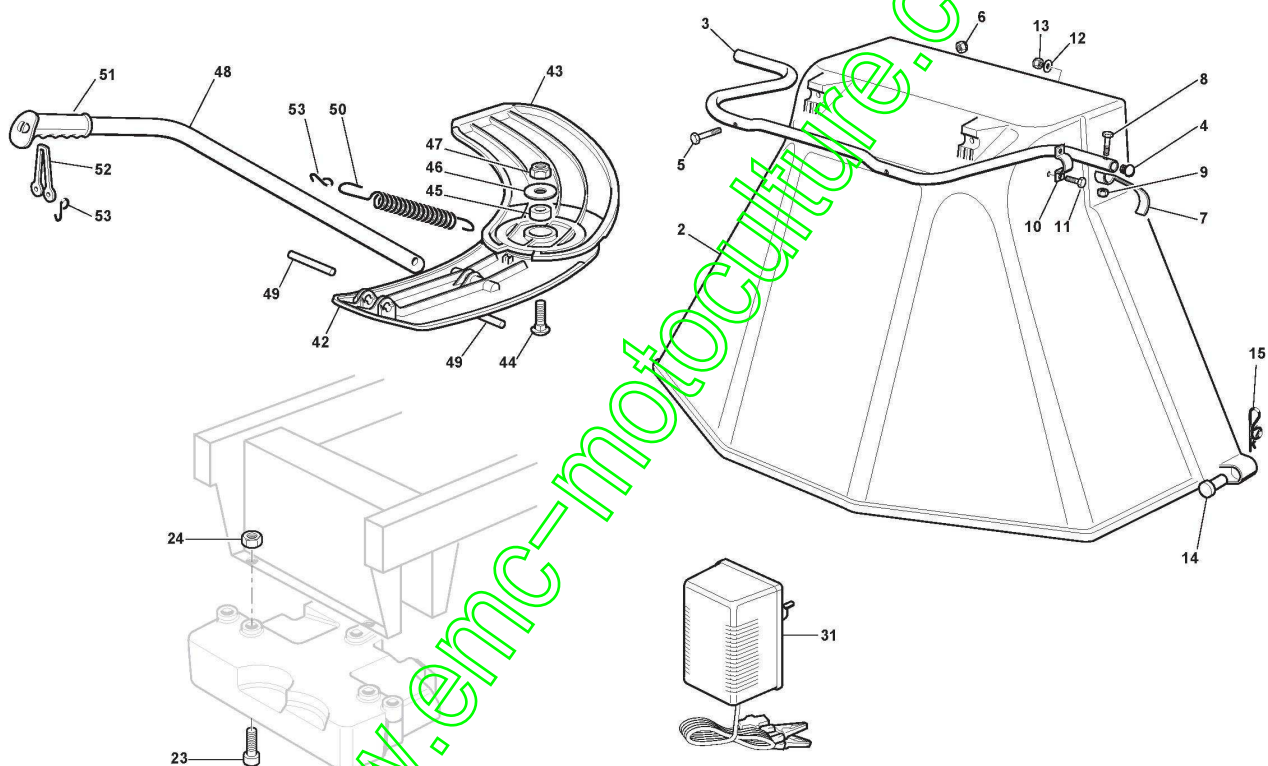

Accessoires Sur Demande

Réf. N°	Q.té :	Code article	Description	Articles	De	Jusqu'à
2	1	484598062/0	Protection Sortie			
3	1	327869053/0	Support			
4	2	118566113/0	Bouchon			
5	2	112674701/0	Vis			
6	2	112154510/0	Ecrou			
7	1	325547053/0	Plaquette			
8	1	112791500/0	Vis			
9	1	112154510/0	Ecrou			
10	2	325547049/0	Plaquette			
11	4	112788910/0	Vis			
12	4	112523020/0	Rondelle			
13	4	112154320/0	Ecrou			
14	2	125510022/0	Pivot	To 31-August-2012		
14	1	125510022/1	Pivot	From 01-September-2012		
15	2	124487998/0	Goupille			
23	3	112760520/0	Vis			
24	3	112155000/0	Ecrou			
31	1	182180090/0	Chargeur De Batteries 12V 1A - CE Plugg			
42	1	327140055/0	Deflecteur, Arriere			
43	1	327140054/0	Deflecteur, Avant			
44	1	112818700/0	Vis			
45	1	127047013/0	Douille	To 31-August-2013		
45	1	127047013/1	Douille	From 01-September-2013		
46	1	322672152/0	Rondelle Antifriction			
47	1	112155000/0	Ecrou			
48	1	327394003/1	Guidon	To 31-August-2011		
48	1	327394003/2	Guidon	From 01-September-2011		
49	2	127510116/0	Pivot			
50	1	125430229/1	Ressort Frein			
51	1	325280000/1	Branche			
52	1	125840011/0	Tirant Elastique	To 31-August-2011		
52	1	125840011/1	Tirant	From 01-September-2011		
53	3	125253004/0	Crochet Fixage Kit Mulching			

www.emc-motoculture.com