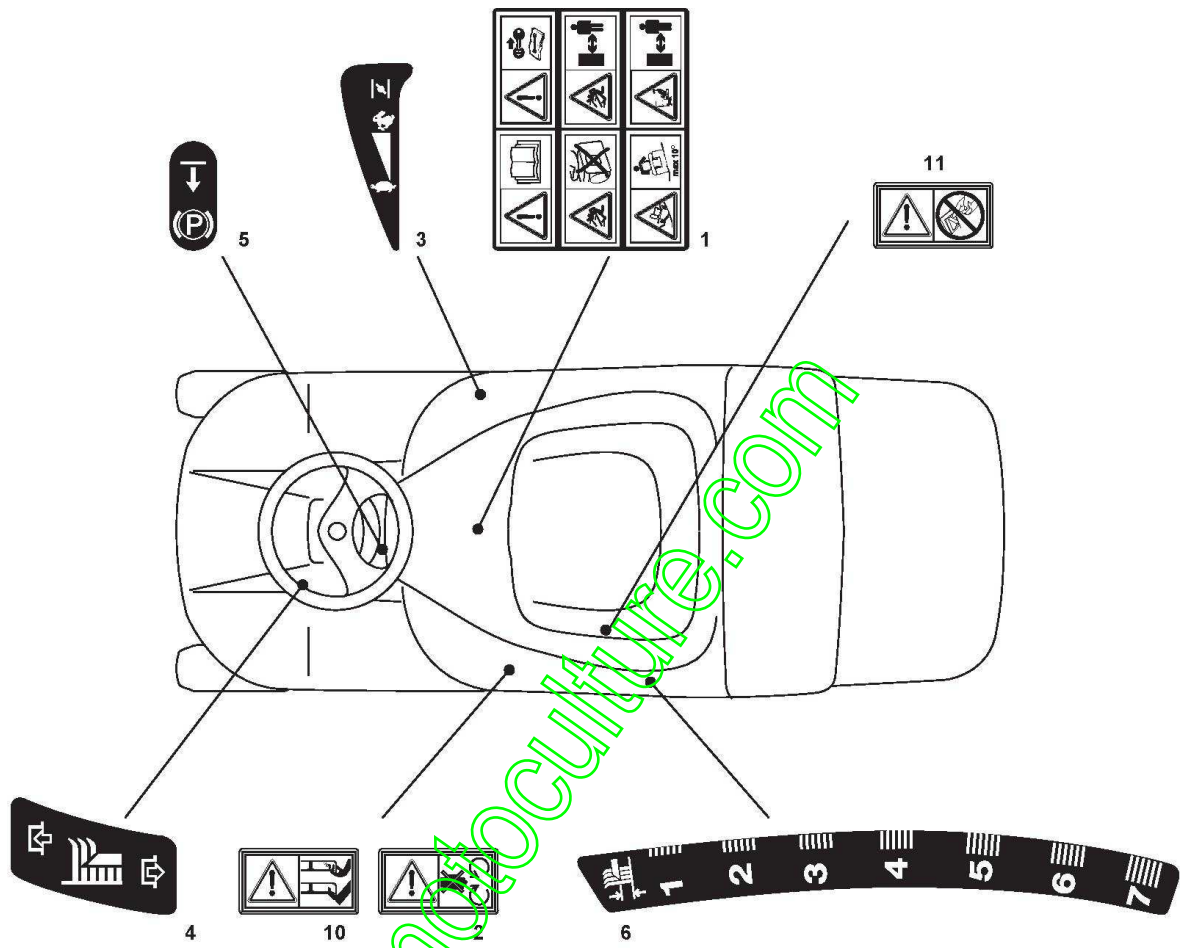

www.enc-microculture.com

Etiquettes

Réf. N°	Q.té :	Code article	Description	Articles	De	Jusqu'à
1	1	114357428/1	Etiquette			
2	1	114357519/2	Etiquette			
3	1	114357425/1	Etiquette			
4	1	114357431/0	Etiquette			
5	1	114357526/1	Etiquette			
6	1	114357427/0	Etiquette			
10	2	114356699/1	Etiquette			
11	1	114360118/0	Etiquette	From 01-September-2004		

www.emc-motoculture.com