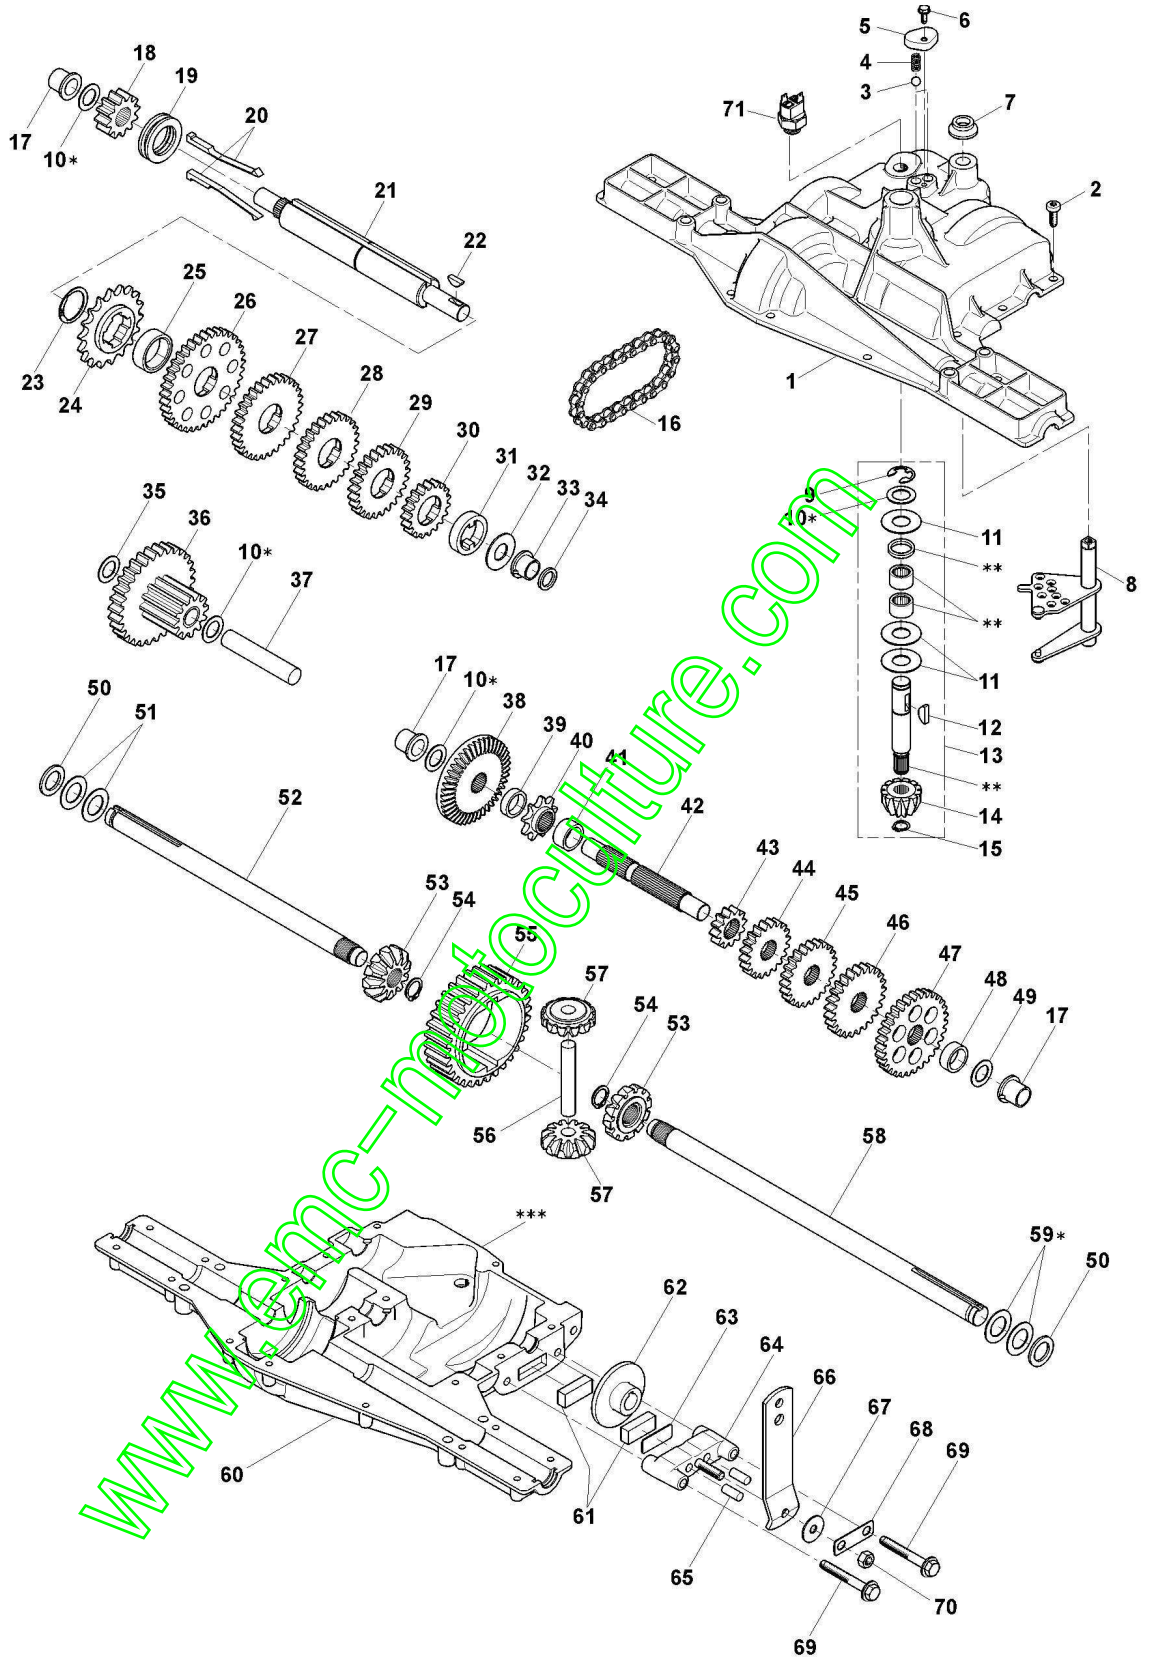

Transmission

Réf. N°	Q.té :	Code article	Description	Articles	De	Jusqu'à
49	1	F000-1145-00	Rondelle			
50	2	F000-5130-00	Rondelle			
51	2	F000-3184-00	Rondelle			
52	1	F000-7068-10	Axle, Lh			
53	2	F000-5622-00	Gear, Miter, 12T, Splined			
54	2	F000-5270-00	Ring, Retaining			
55	1	F000-3839-00	Gear, Spur, 32T			
56	1	F000-3919-00	Shaft, Cross			
57	2	F000-5623-00	Gear, Miter, 12T, Idler			
58	1	F000-7068-20	Axle, Rh			
59	1	F000-4691-00	Assy, Kit, Shim, .750 Shaft			
60	1	F000-5304-R0	Housing, Lower			
61	2	F000-7109-00	Puck, Friction			
62	1	F000-5960-00	Disc, Brake			
63	1	F000-3758-00	Entretoise			
64	1	F000-5554-00	Frein			
65	2	F000-3843-00	Grain			
66	1	F000-7069-00	Lever, Actuating			
67	1	F000-3760-00	Rondelle			
68	1	F000-5555-00	Bracket, Anti-Rotation			
69	2	F000-5562-00	Vis			
70	1	F000-3847-00	Ecrou			
71	1	119410610/0	Micro			

www.emc-motoculture.com