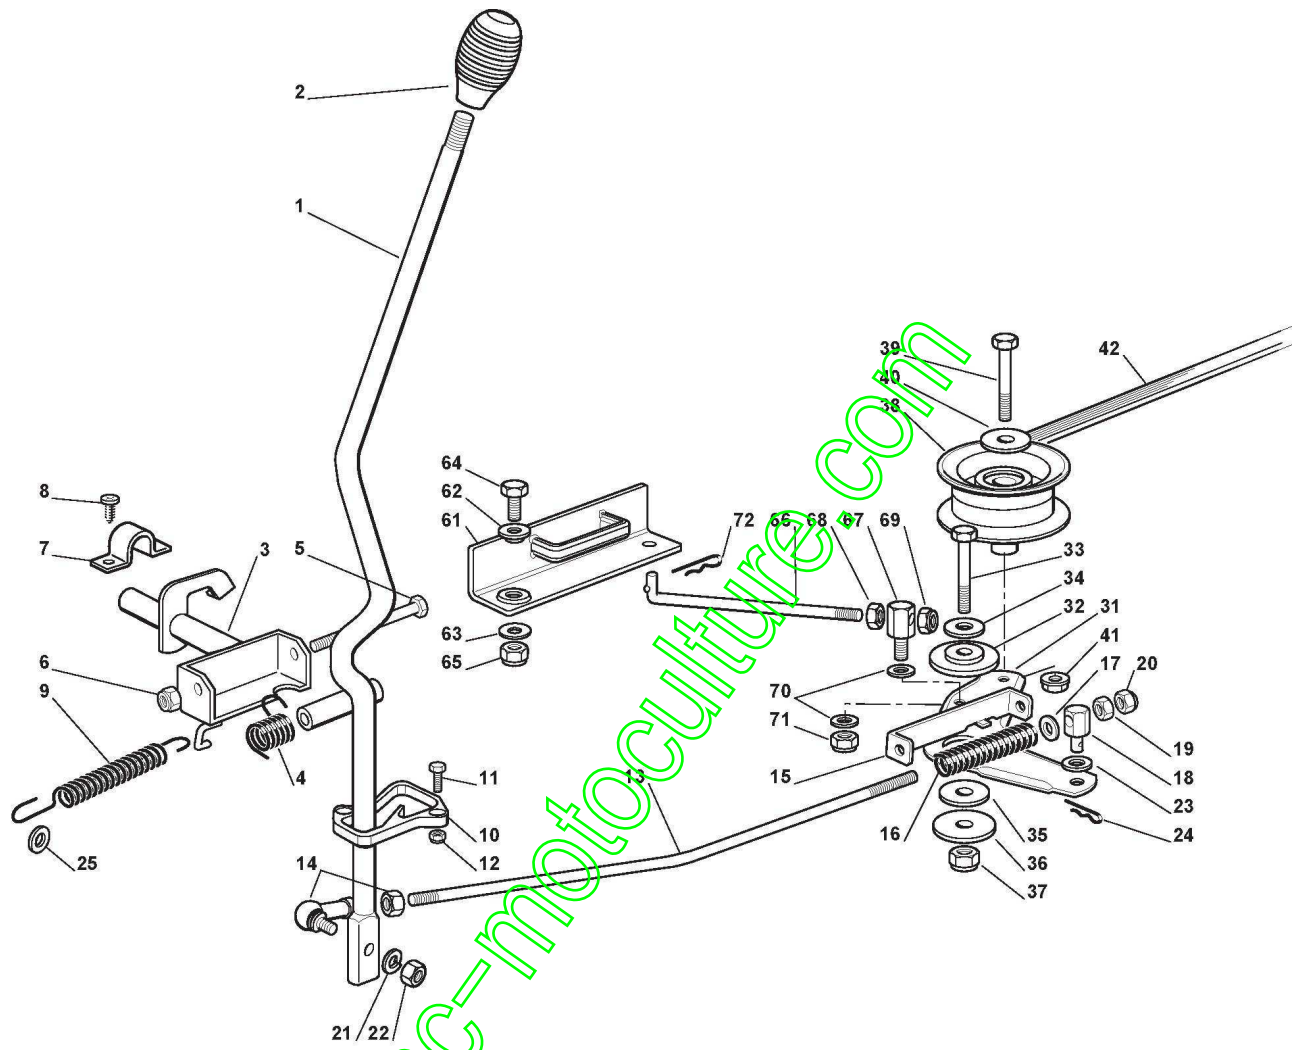

www.emc-motoculture.com

Soulevement Plateau De Coupe

Réf. N°	Q.té :	Code article	Description	Articles	De	Jusqu'à
1	1	384001025/0	Axe Soulevement Plateau			
2	2	327546015/1	Plaque	To 31-August-2012		
2	2	327546015/2	Plaquette	From 01-September-2012		
3	4	112731350/0	Vis			
4	1	124487997/0	Goupille			
5	1	325670008/1	Rondelle			
6	1	112156602/0	Ecrou			
7	2	325670008/1	Rondelle			
8	1	384001005/1	Axe	To 31-August-2003		
8	1	384001005/2	Axe Soulevement Plateau	From 01-September-2003		
9	2	327546015/1	Plaque	To 31-August-2012		
9	2	327546015/2	Plaquette	From 01-September-2012		
10	4	112731350/0	Vis			
11	1	125510007/1	Pivot	To 31-August-2010		
11	1	125510007/2	Pivot	From 01-September-2010		
12	2	325670008/1	Rondelle			
13	1	112156602/0	Ecrou			
14	1	125840003/2	Tirant			
15	1	112295200/0	Ecrou			
16	1	112156602/0	Ecrou			
17	2	322672150/0	Rondelle Antifriction	From 01-September-2003		
17	2	325670008/1	Rondelle	To 31-August-2003		
18	1	124487997/0	Goupille			
19	1	184002051/0	Tige De Connexion			
20	1	125510040/1	Pivot	To 31-August-2013		
20	1	125510040/2	Pivot	From 01-September-2013 To 31-August-2019		
20	1	125510168/0	Pivot	From 01-September-2019		
21	1	112293200/0	Ecrou			
22	1	112155000/0	Ecrou			
23	1	112436050/0	Plaquette			
24	2	325670011/0	Rondelle Antifriction			
25	2	325670011/0	Rondelle Antifriction			
26	1	112155000/0	Ecrou			
27	1	384317065/1	Levier			
28	1	125394510/0	Poignée			
29	1	112674700/0	Vis			
30	1	112154510/0	Ecrou			
31	1	127430555/0	Ressort			
32	1	127510114/0	Pivot			