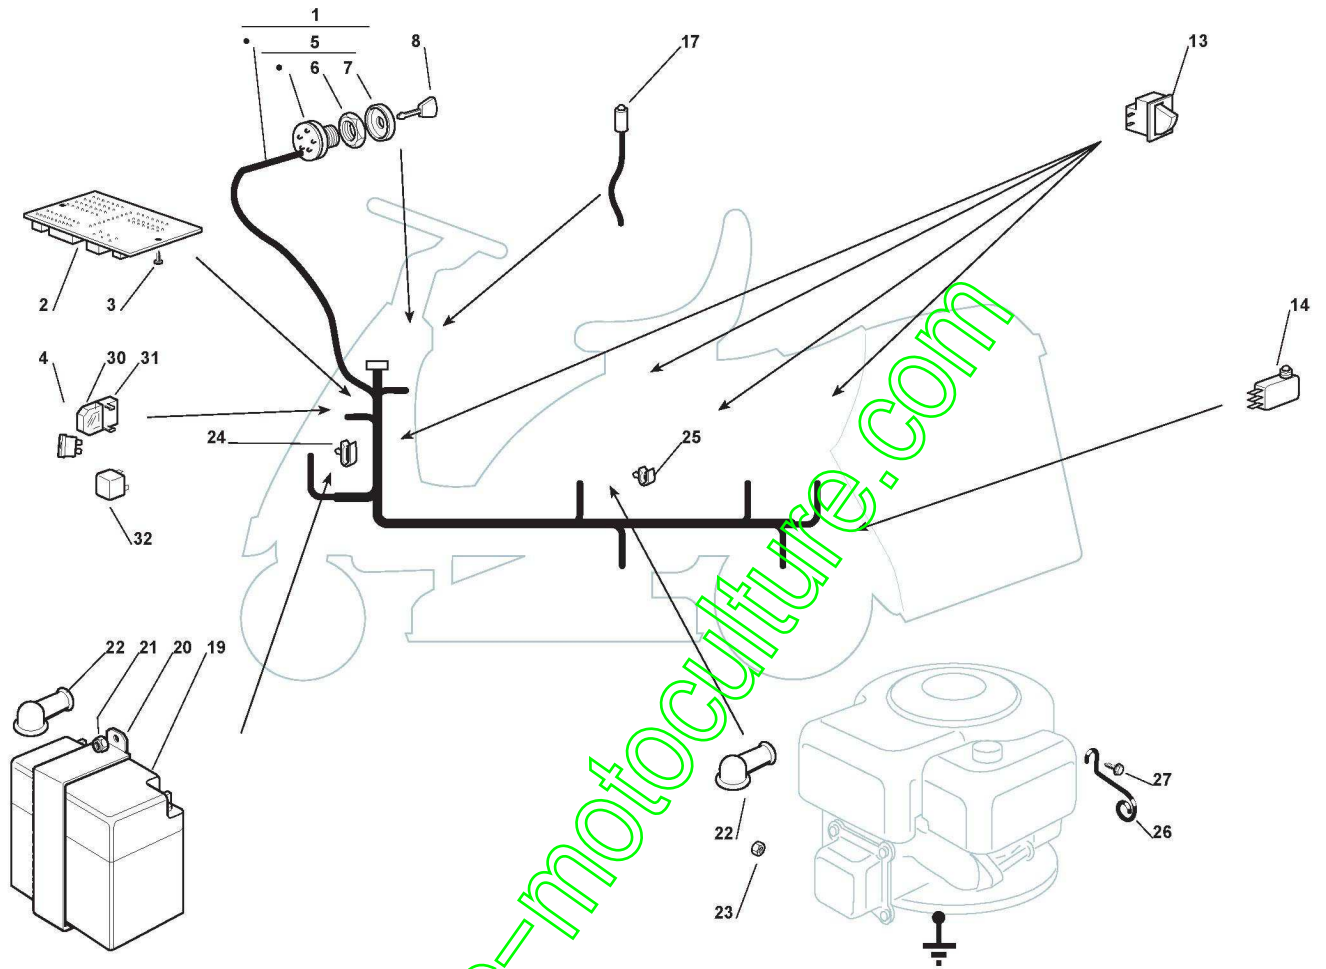

Parties Electriques

Réf. N°	Q.té :	Code article	Description	Articles	De	Jusqu'à
1	1	184040126/1	Ens. Cablages	To 31-August-2007		
1	1	184040126/2	Ens. Cablages	From 01-September-2007		
2	1	125722415/1	Carte Electronique			
3	2	112727810/0	Vis			
4	1	133340036/0	Fusible 25 A			
4	1	133340040/0	Fusible 10 A			
5	1	118450065/1	Interrupteur Demarrage			
6	1	118400861/0	Embout			
7	1	118565351/0	Protection Embout			
8	1	118210016/1	Clef A Demarrage			
13	4	119410615/0	Microinterrupteur			
14	1	119410605/1	Microinterrupteur			
17	1	125065014/1	Card Allarm Signal Cable			
19	1	118120002/1	Batterie			
20	1	327772099/1	Etrier			
21	1	112155000/0	Ecrou			
22	2	118564861/1	Capuchon			
23	1	112361005/0	Ecrou			
24	3	133320506/0	Fixation Cable			
25	1	133320504/0	Fixation Cable			
26	1	127430561/0	Ressort			
27	1	112735121/0	Vis			
30	2	133215000/0	Couvercle			
31	2	133500007/0	Tableau De Fusible			

www.emc-motoculture.com