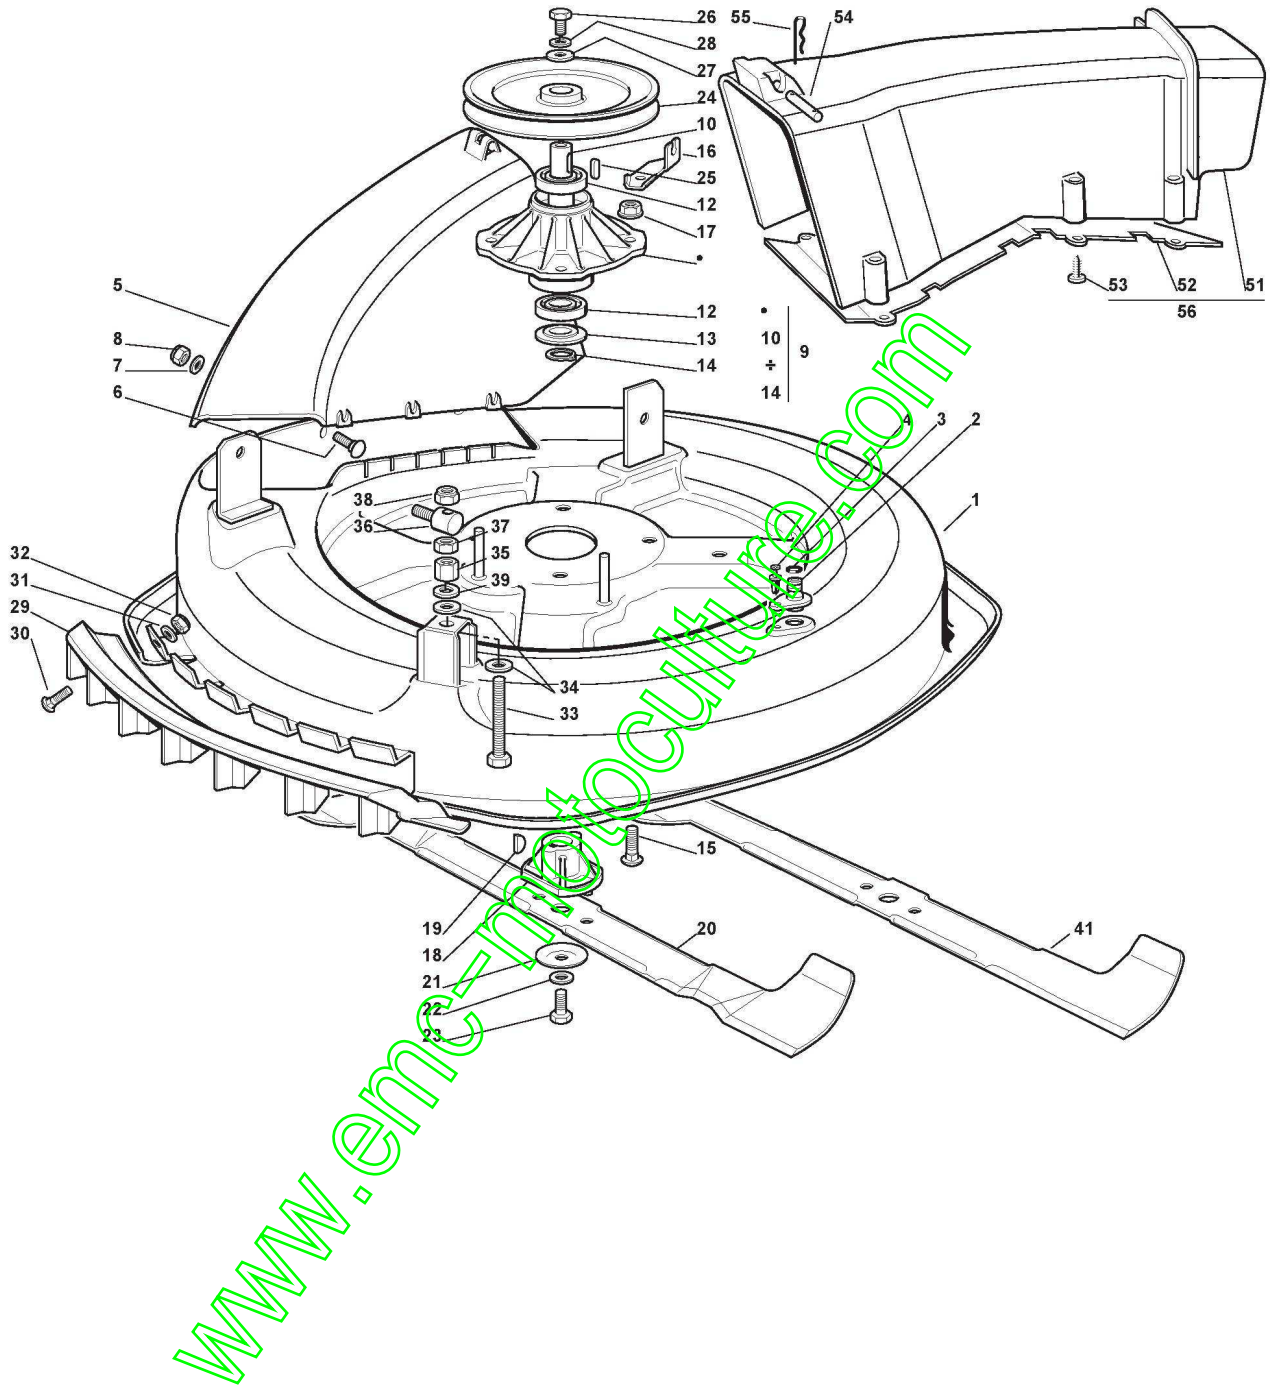

www.emc-motoculture.com

www.emc-motoculture.com

Embrayage des Lames

Réf. N°	Q.té :	Code article	Description	Articles	De	Jusqu'à
72	1	124487997/0	Goupille			

www.emc-motoculture.com

Plateau De Coupe

Réf. N°	Q.té :	Code article	Description	Articles	De	Jusqu'à
1	1	384564075/1	Plateau De Coupe Noir	To 31-August-2010		
1	1	384564111/0	Plateau De Coupe Noir	From 01-September-2010		
2	1	125033060/0	Attaque Lavage Plateau De Coupe			
3	1	119035000/0	Joint Or			
4	1	112500030/0	Rivet			
5	1	327045000/1	Bouche Convoyeur			
6	6	112815210/0	Vis			
7	6	112523040/0	Rondelle			
8	6	112154510/0	Ecrou			
9	1	384207250/0	Ens. Bride			
10	1	127023000/0	Arbre			
12	2	119216032/0	Roulement	To 31-August-2010		
12	2	119216047/0	Roulement	From 01-September-2010		
13	1	325160501/0	Protege-Poussiere			
14	1	112609260/0	Seeger			
15	4	112818700/0	Vis			
17	4	112154210/0	Ecrou			
18	1	125463200/0	Moyeu Lame			
19	1	112139100/0	Languette			
20	1	184109503/0	Lame Ailetée Mulching			
21	1	122160400/0	Disque Elastique			
22	1	112523080/0	Rondelle			
23	1	112735694/0	Vis			
24	1	127604009/0	Poulie			
25	1	112139480/0	Clavette			
26	1	112793102/0	Vis			
27	1	125670007/0	Rondelle			
28	1	112583500/0	Grower			
29	1	127488000/0	Admission d'air			
30	4	112815200/0	Vis			
31	4	112521340/0	Rondelle			
32	4	112154510/0	Ecrou			
33	1	112794970/0	Vis			
34	2	112523080/0	Rondelle			
35	1	112154250/0	Ecrou			
36	1	125510007/1	Pivot	To 31-August-2010		
36	1	125510007/2	Pivot	From 01-September-2010		
37	1	112295200/0	Ecrou			
38	1	112156602/0	Ecrou			
39	1	112585100/0	Rondelle			
41	1	184109502/0	Lame Ailetée			
51	1	127107501/0	Convoyeur			
52	1	327140051/1	Deflecteur			
53	8	112735402/0	Vis			
54	1	127510097/1	Pivot			
55	2	124487997/0	Goupille			
56	1	384108051/0	Ens. Convoyeur			