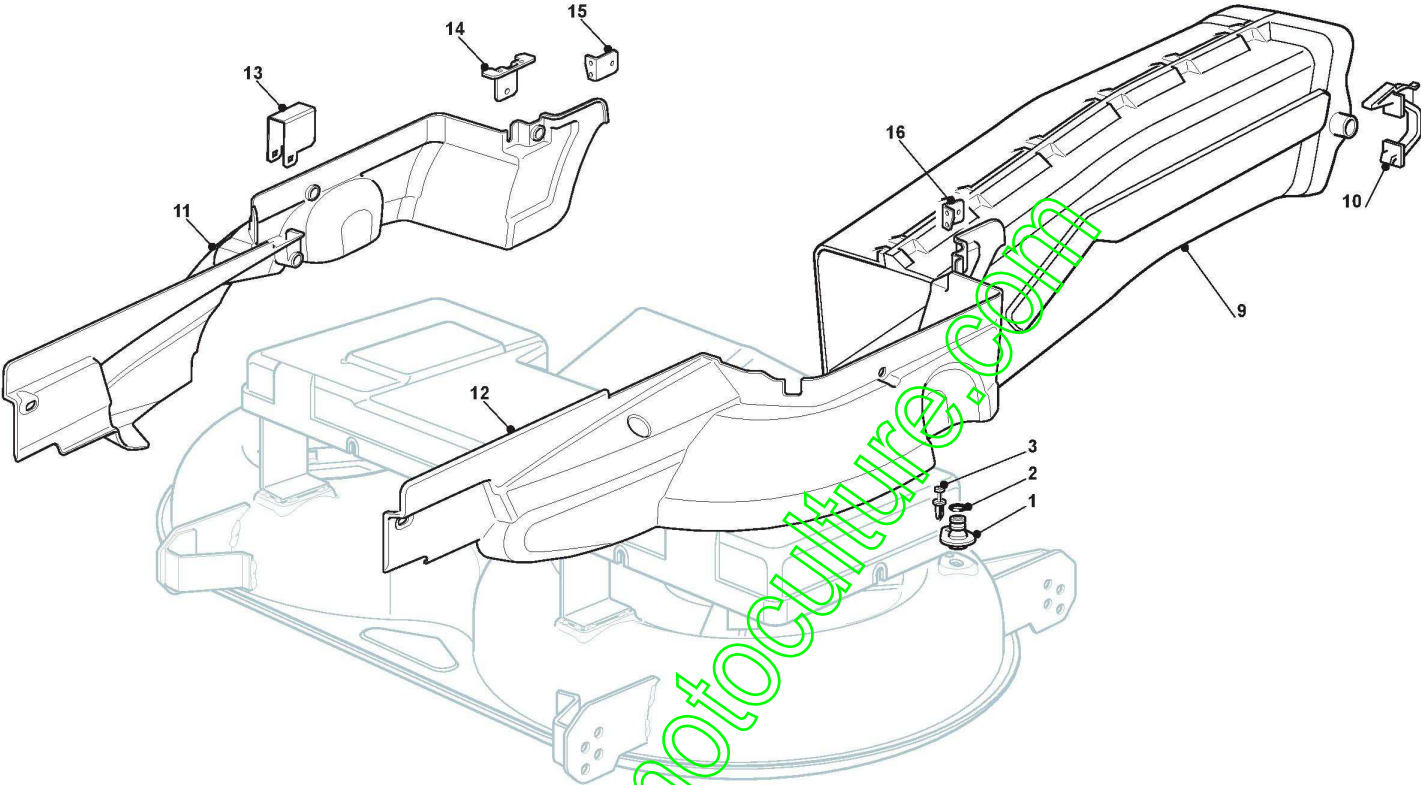

www.emc-motoculture.com

Protections Et Convoyeur

Réf. N°	Q.té :	Code article	Description	Articles	De	Jusqu'à
1	2	125033060/0	Attaque Lavage Plateau De Coupe			
2	2	119035000/0	Joint Or			
3	2	112500030/0	Rivet			
9	1	382108016/0	Convoyeur			To
9	1	382108016/1	Convoyeur		From 01-September-2010	
10	2	325774373/0	Etrier			
11	1	325060144/0	Carter Protection Courroie Droit			To 31-August-2018
11	1	325060144/1	Protection		From	
12	1	325060145/0	Carter Protection Courroie Gauche			To 31-August-2018
12	1	325060145/1	Protection		From	
13	2	325774267/0	Etrier			
14	2	325774423/0	Etrier			
15	1	325774425/0	Etrier			
16	1	325774421/0	Etrier			

www.emc-motoculture.com