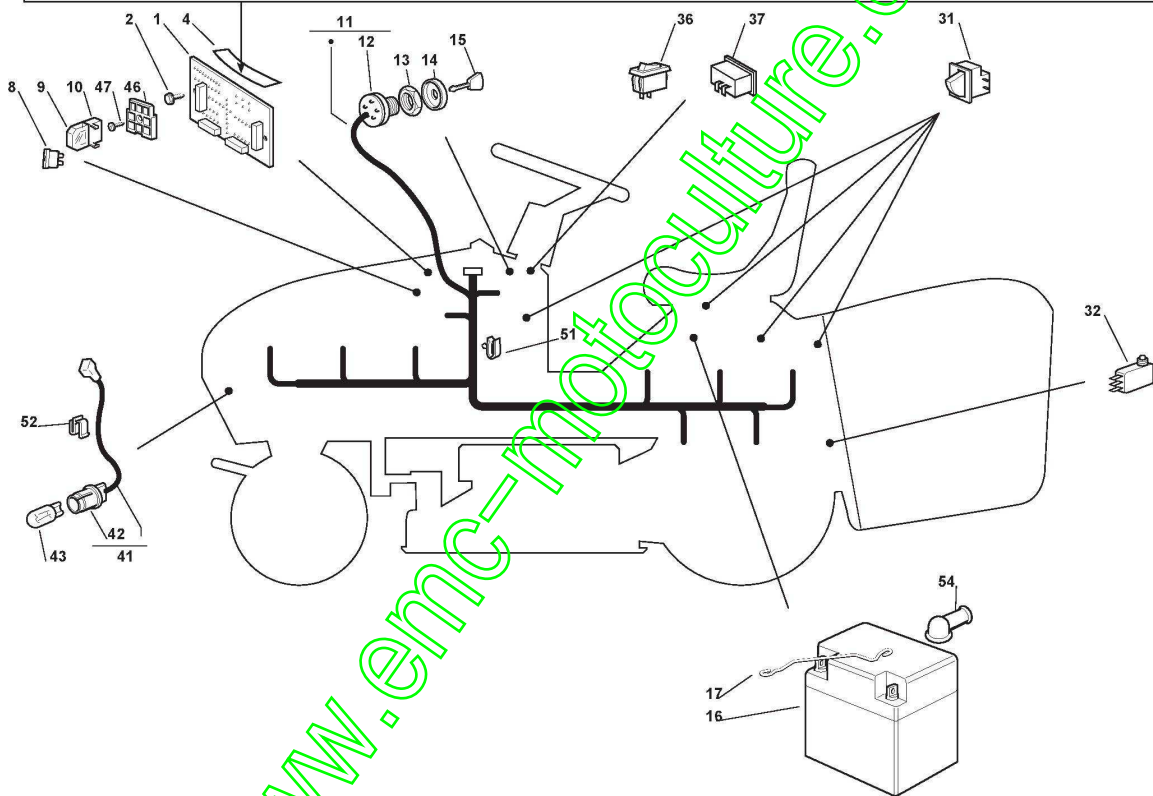

www.emc-motoculture.com

Parties Electriques

Réf. N°	Q.té :	Code article	Description	Articles	De	Jusqu'à
1	1	125722412/1	Carte Electronique			
2	3	112735105/0	Vis			
4	1	125420004/0	Panneau De Controle (A)			
8	1	133340036/0	Fusible 25 A			
8	1	133340040/0	Fusible 10 A			
9	2	133215000/0	Couvercle			
10	2	133500007/0	Tableau De Fusible			
11	1	182040137/0	Ens. Cablages			To S/N 001000
12	1	118450065/1	Interrupteur Demarrage			
13	1	118400861/0	Embout			
14	1	118565351/0	Protection Embout			
15	1	118210016/1	Clef A Demarrage			
16	1	118120002/1	Batterie			
17	1	125430230/0	Ressort			
31	4	119410615/0	Microinterrupteur			
32	1	119410605/1	Microinterrupteur			
36	1	118450060/1	Interrupteur Phares			
37	1	118230000/0	Hour Counter Hobbs Type 82001			
41	1	182040070/0	Câble de phare			
42	2	133500030/0	Douille De Lampe			
43	2	118459100/0	Ampoule De Phares			
46	1	133500010/1	Plaquette			
47	1	112735170/0	Vis			
51	5	133320506/0	Fixation Cable			
52	1	133320504/0	Fixation Cable			
54	1	118564864/1	Capuchon			

www.emc-motoculture.com