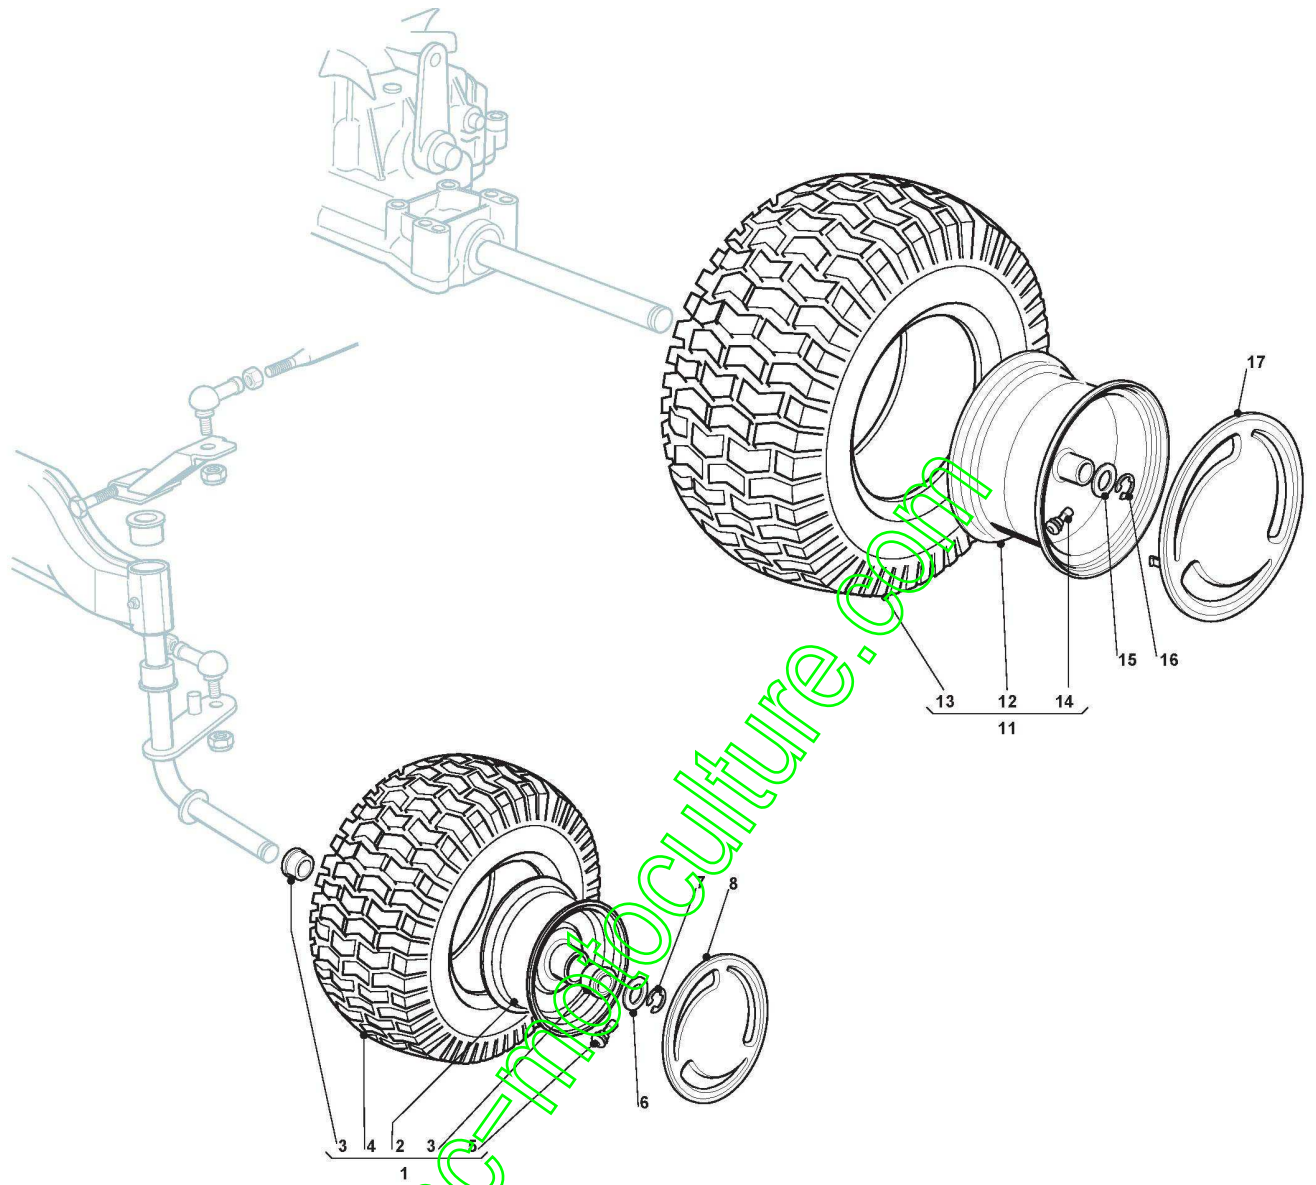

Roues

Réf. N°	Q.té :	Code article	Description	Articles	De	Jusqu'à
1	2	382680005/1	Roue Avant			
2	2	182000590/1	Bandage Roue			
3	4	125122200/2	Roulement			
4	2	125590002/0	Pneu Deli Tire 13x5.00-6 PR2 TL S365			
5	2	125950000/0	Vanne			
6	2	125670005/1	Rondelle			
7	2	112001000/0	Anneau Benzing			
8	2	382110250/1	Couvre Disque Roue Avant			To
8	2	382110252/0	Couvre Disque Roue Avant			
11	2	382680006/0	Roue Arriere			
12	2	182000592/0	Bandage Roue Arriere			
13	2	125590003/0	Pneu Deli Tire 160/50-8			
14	2	125950000/0	Vanne			
15	2	125670005/1	Rondelle			
16	2	112001010/0	Anneau Benzing			
17	2	382110251/1	Couvre Moyeu			To
17	2	382110253/0	Couvre Moyeu			

www.emc-motoculture.com