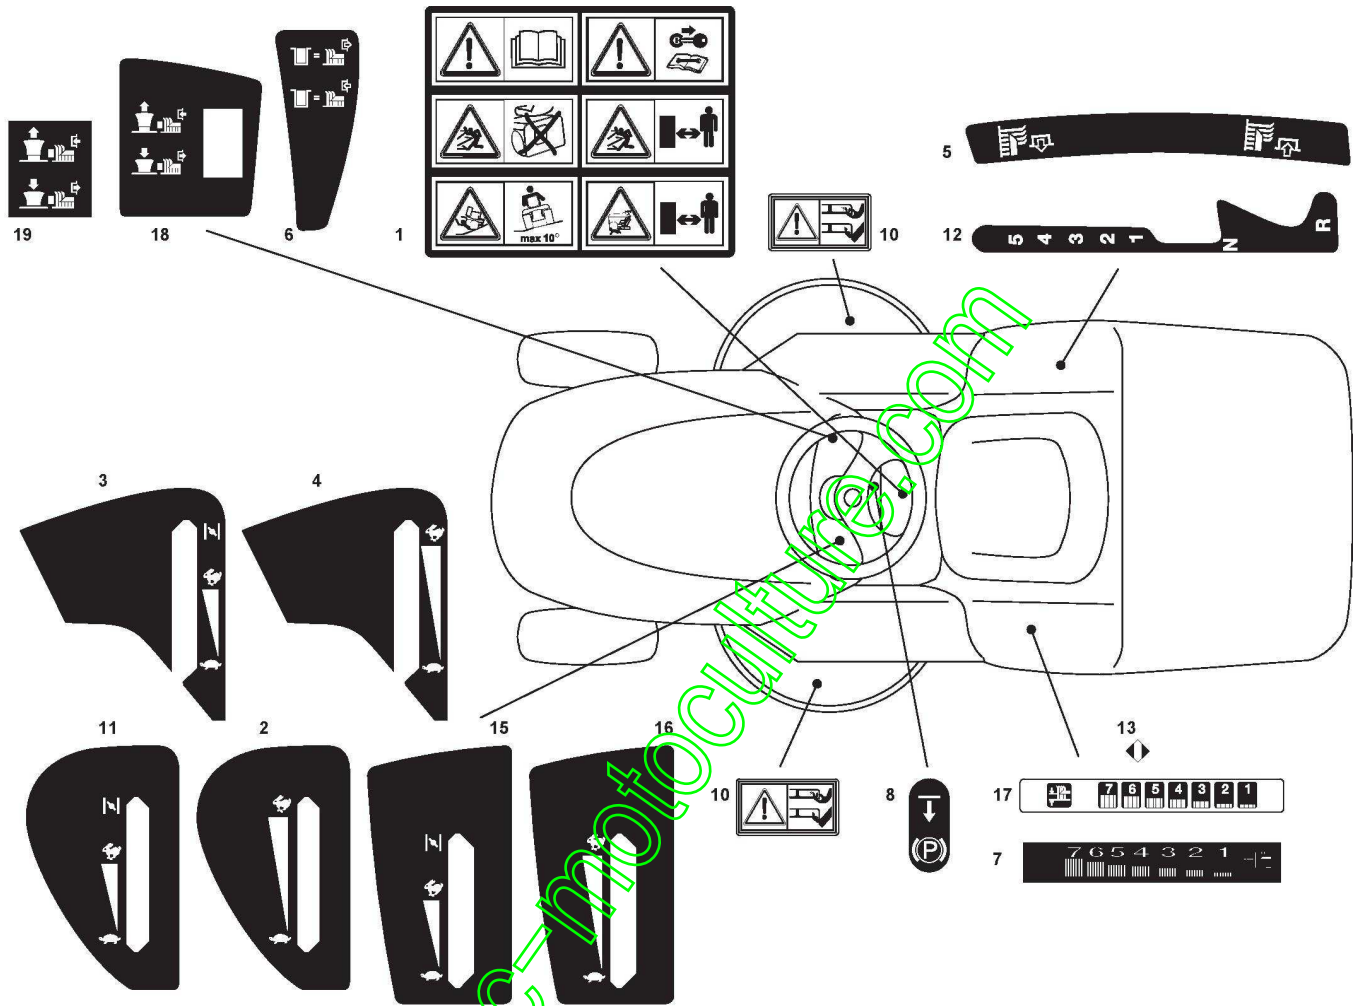

www.emc-motoculture.com

Etiquettes

Réf. N°	Q.té :	Code article	Description	Articles	De	Jusqu'à
1	1	114357190/0	Etiquette			To
1	1	114357428/1	Etiquette		From	31-August-2008
2	1	114356756/1	Etiquette d'accélérateur			To
2	1	114356756/2	Etiquette d'accélérateur		From	31-August-2003
5	1	114357906/0	Etiquette			
7	1	114357905/0	Etiquette			
8	1	114357526/0	Etiquette			To
8	1	114357526/1	Etiquette Frein De Stationnement		From 01-Septem	31-August-2007
10	2	114356699/0	Etiquette De Plaque De Danger			To
10	2	114356699/1	Etiquette De Plaque De Danger		From	31-August-2009
11	1	114356754/1	Etiquette D'Accelérateur			
12	1	114357907/0	Etiquette			
13	1	114357913/0	Etiquette De Levage Plat			

www.emc-motoculture.com