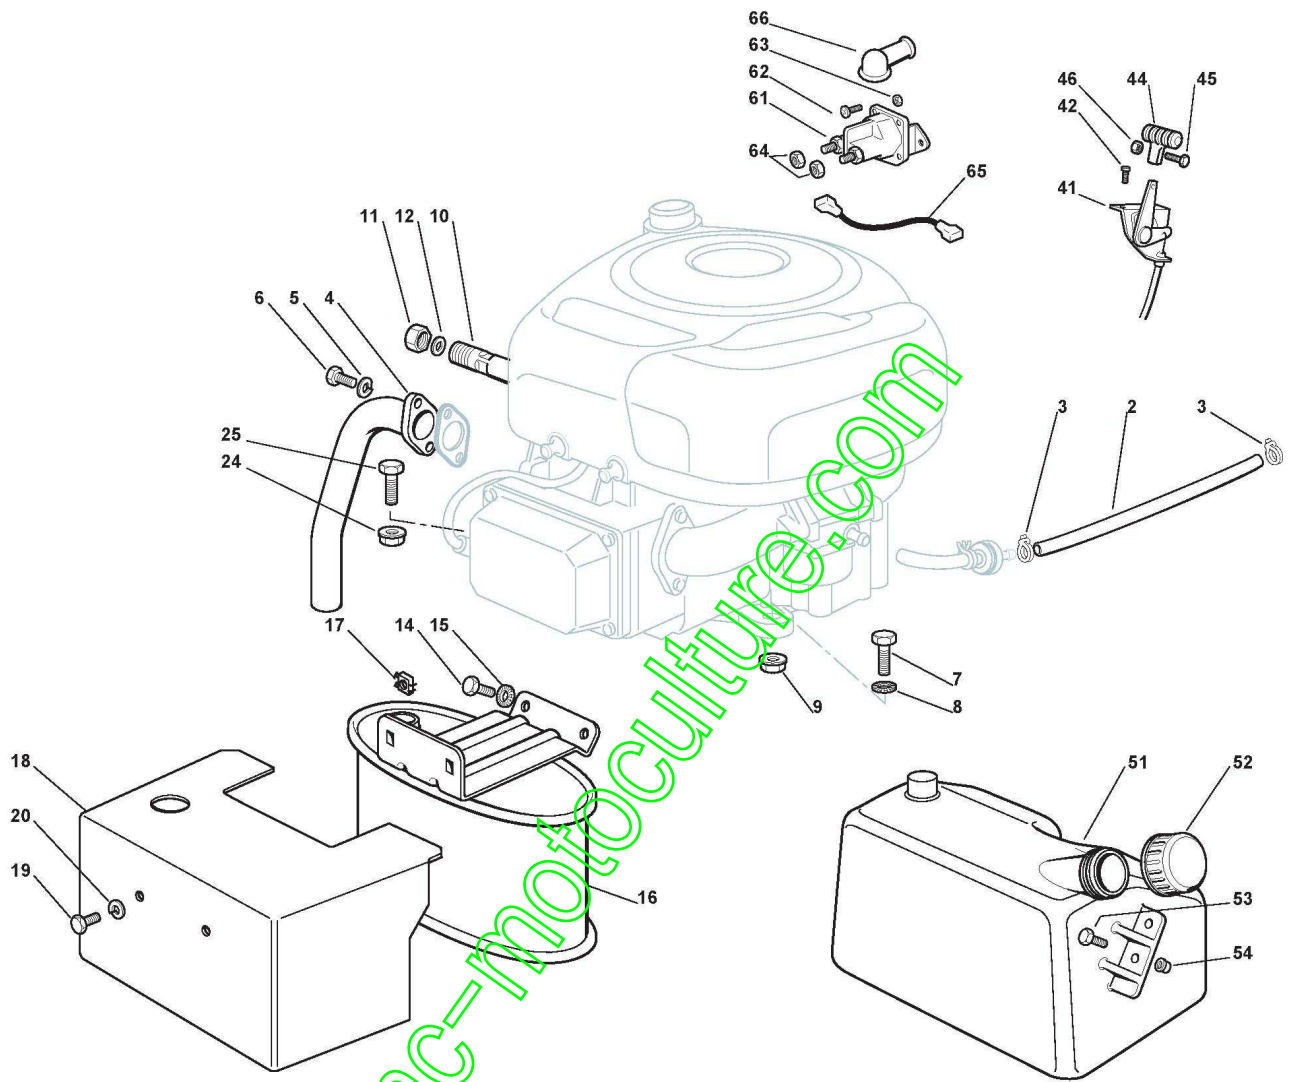

Moteur - B&S

Réf. N°	Q.té :	Code article	Description	Articles	De	Jusqu'à
2	1	325869016/1	Tube De Connexion		From 01-Septem ber-2004	To
2	1	425869016/0	Tube Essence			
3	2	118375051/1	Fixation De Cable			
4	1	118738224/0	Tube De Echappement			
5	2	112583500/0	Grower			
6	2	112735530/0	Vis			
7	1	112691115/0	Vis			
8	1	112540260/0	Rondelle			
9	1	112154210/0	Ecrou			
10	1	125598050/0	Rallonge Dechargement Huile			
11	1	118737849/0	Bouchon			
12	1	118401001/0	Anneau De Tenue			To
12	1	118401001/1	Garniture		From 01-Septem ber-2003	
14	2	112793102/0	Vis			
15	2	112540260/0	Rondelle			
16	1	182750010/0	Silencieux			
17	2	112360425/0	Ecrou			
18	1	382598009/1	Protection Silencieux			To
18	1	382598009/2	Protection Silencieux		From 01-Septem ber-2003	
19	2	112792611/0	Vis			
20	2	112583500/0	Grower			
24	3	112154210/0	Ecrou			
25	3	112691100/0	Vis			
41	1	182000200/1	Câble Accélérateur			
42	2	125943012/0	Vis			
44	1	125394501/0	Poignée			
45	1	112726388/0	Vis			
46	1	112290800/0	Ecrou			
51	1	125735110/2	Réservoir à carburant			To
51	1	125735110/3	Reservoir		From	31-August- 2004
52	1	125795000/0	Bouchon			To
52	1	125795000/1	Bouchon Reservoir		From	31-August- 2003
53	2	112788910/0	Vis			
54	2	112500092/0	Rivet			
61	1	118736110/0	Relais D'Allumage			To
62	2	112791011/0	Vis			31-August- 2015
63	2	112292102/0	Ecrou			
64	2	112360352/0	Ecrou			
65	1	125065017/0	Cable			
66	1	118564861/1	Capuchon