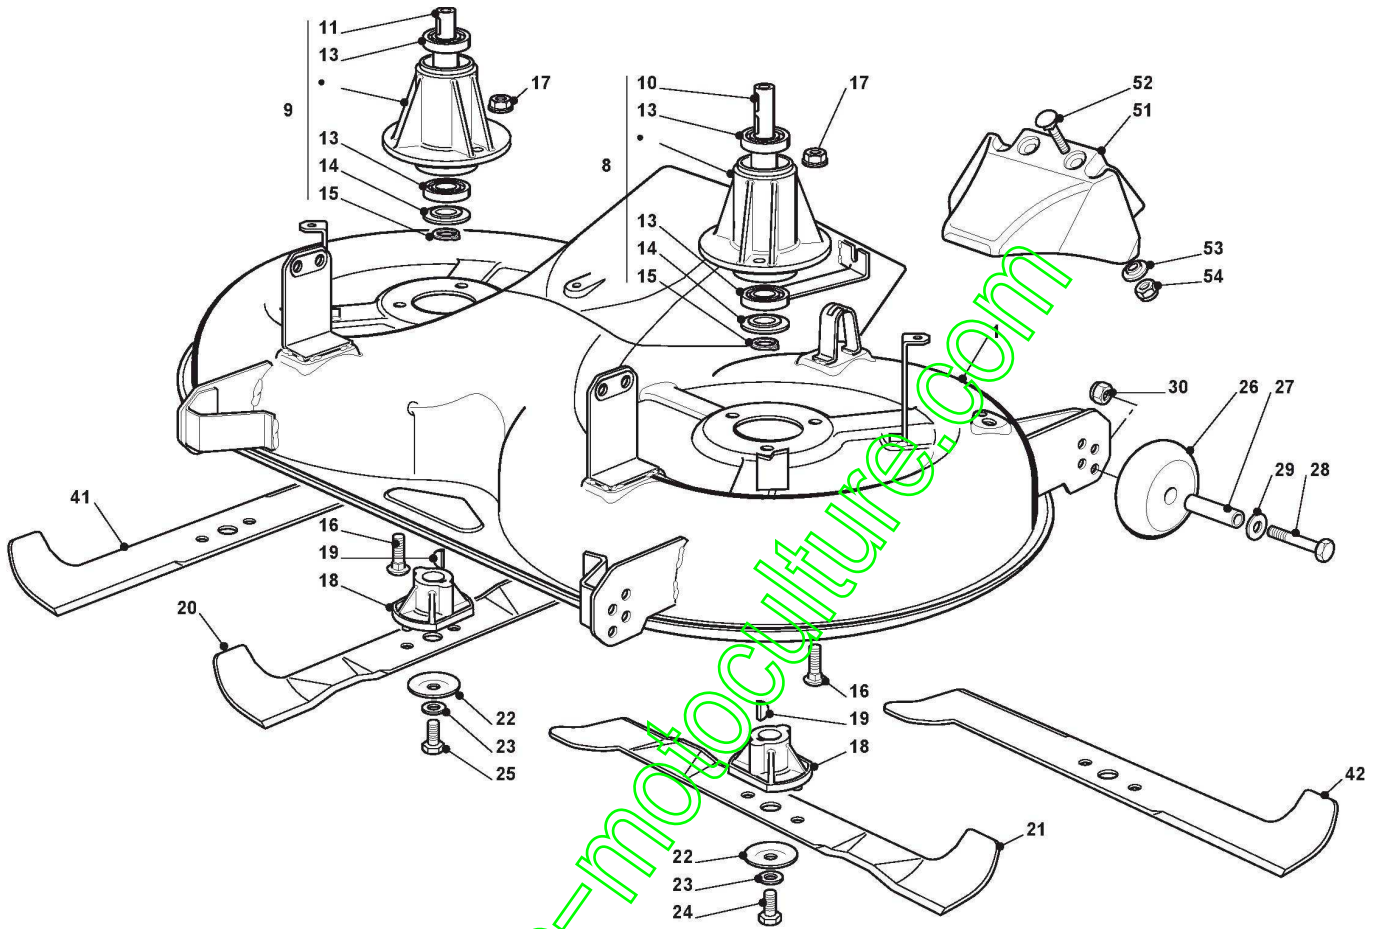

www.emc-motoculture.com

Plateau De Coupe

Réf. N°	Q.té :	Code article	Description	Articles	De	Jusqu'à
1	1	382564087/2	Plateau De Coupe Noir			
8	1	382207200/1	Ensemble Bride			
9	1	382207201/2	Flange Arbre Lame Secondaire			
10	1	125020800/1	Arbre Lame Principal			
11	1	125020801/2	Arbre Lame Secondaire			
13	4	119216032/0	Roulement			
14	2	325160501/0	Protege-Poussiere			
15	2	112609260/0	Seeger			
16	6	112818700/0	Vis			
17	6	112154210/0	Ecrou			
18	2	125463200/0	Moyeu Lame			
19	2	112139100/0	Languette			
20	1	182004348/0	Lame Droit Mulching, Aillettee			
21	1	182004347/0	Lame Gauche Mulching, Aillettee			
22	2	122160400/0	Disque Elastique			
23	2	112523080/0	Rondelle			
24	1	112735694/0	Vis			
25	1	112735695/1	Vis			
26	4	182700001/0	Roulettes Antiscalp			
26	4	182700002/0	Roulettes Antiscalp Ø 80			
27	4	125510072/0	Pivot			
28	4	112692050/0	Vis			
29	4	112523060/0	Rondelle			
30	4	112293201/0	Ecrou			
41	1	182004341/1	Lame Droit, Aillettee			
42	1	182004340/1	Lame Gauche, Aillettee			
51	1	325140095/0	Deflecteur			
51	1	325140100/0	Deflecteur		From	To 31-August- 2008
52	2	112815210/0	Vis			
53	2	125038002/1	Douille			
54	2	112154510/0	Ecrou			