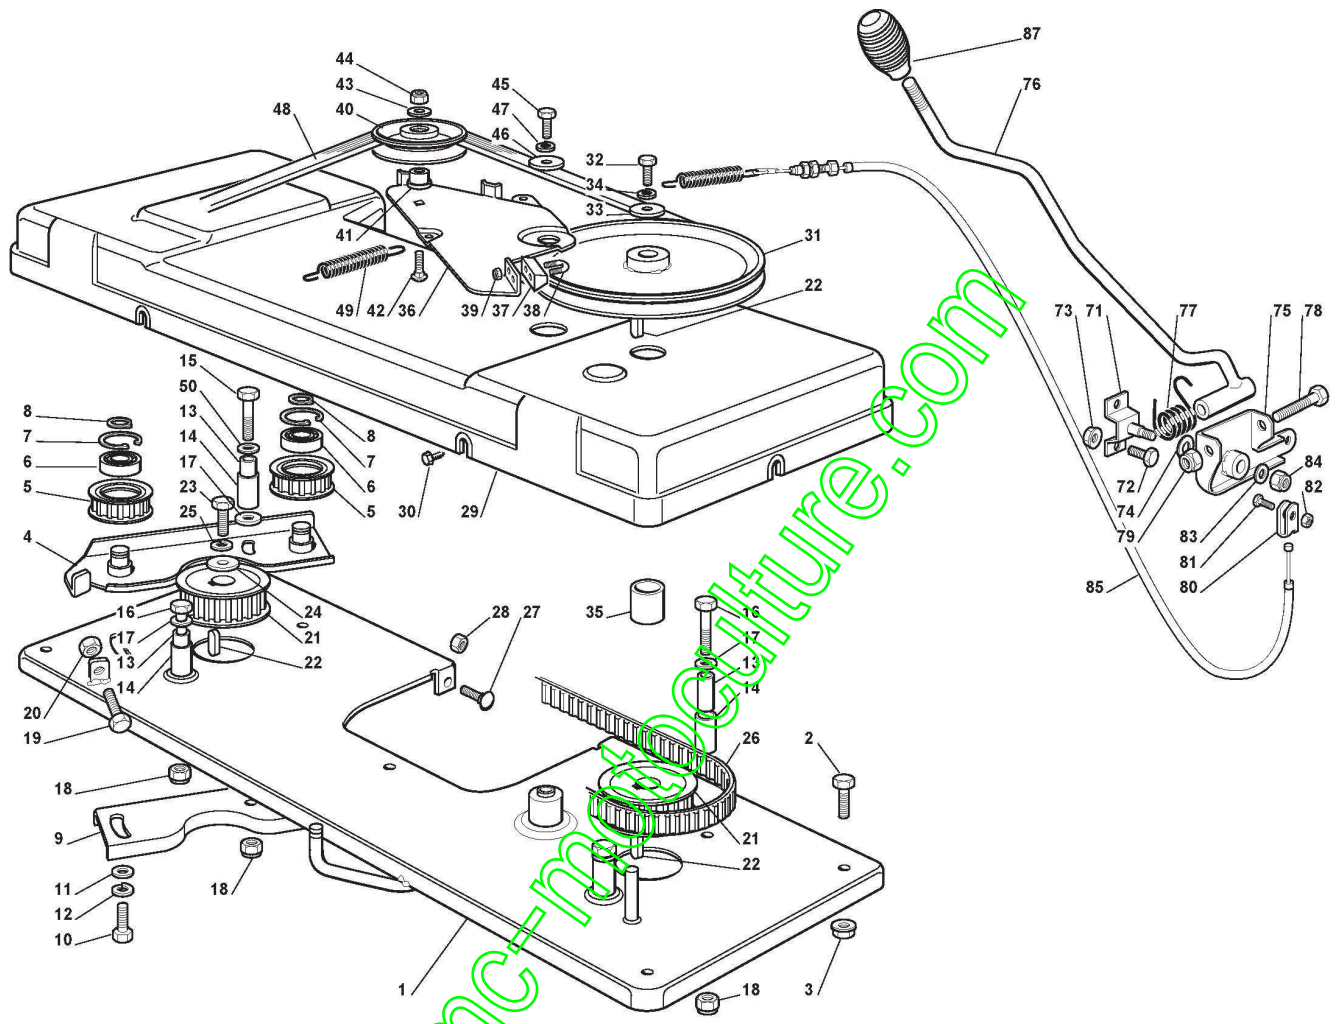

Embrayage des Lames

Réf. N°	Q.té :	Code article	Description	Articles	De	Jusqu'à
1	1	382547003/2	Plaque Transmission			
2	4	112792611/0	Vis			
3	4	112293201/0	Ecrou			
4	1	382785084/1	Support			
5	2	125601559/1	Poulie			
6	2	119216033/1	Roulement			
7	2	112610800/0	Anneau Ressort			
8	2	112609200/0	Seeger			
9	1	325650037/0	Reinforcement Poulie			
10	2	112793102/0	Vis			
11	2	112521350/0	Rondelle			
12	2	112583500/0	Grower			
13	4	125160003/0	Entretoise			
14	4	125038000/0	Douille			
15	1	112691700/0	Vis			
16	3	112691200/0	Vis			
17	4	112521350/0	Rondelle			
18	4	112155000/0	Ecrou			
19	1	112793900/0	Vis			
20	1	112293200/0	Ecrou			
21	2	125601560/0	Poulie			
22	3	112139480/0	Clavette			
23	1	112793102/0	Vis			
24	1	125670007/0	Rondelle			
25	1	112583500/0	Grower			
26	1	135065605/0	Courroie			
27	3	112815200/0	Vis			
28	3	112292102/0	Ecrou			
29	1	325060128/0	Carter			
30	6	112735110/0	Vis			
31	1	125601550/0	Poulie			
32	1	112793102/0	Vis			
33	1	125670007/0	Rondelle			
34	1	112583500/0	Grower			
35	1	125160002/0	Entretoise			
36	1	325318115/1	Lever			
37	1	125207000/1	Pastille Frein			
38	1	125270317/0	Fork			
39	2	112154330/0	Ecrou			
40	1	125601555/0	Poulie			
41	1	125160007/0	Entretoise			
41	1	125160007/1	Entretoise		From	To 31-August- 2010
42	1	112818900/0	Vis			
43	1	112523060/0	Rondelle			
44	1	112155000/0	Ecrou			
45	1	112793102/0	Vis			
46	1	112523070/0	Rondelle			
47	1	112583500/0	Grower