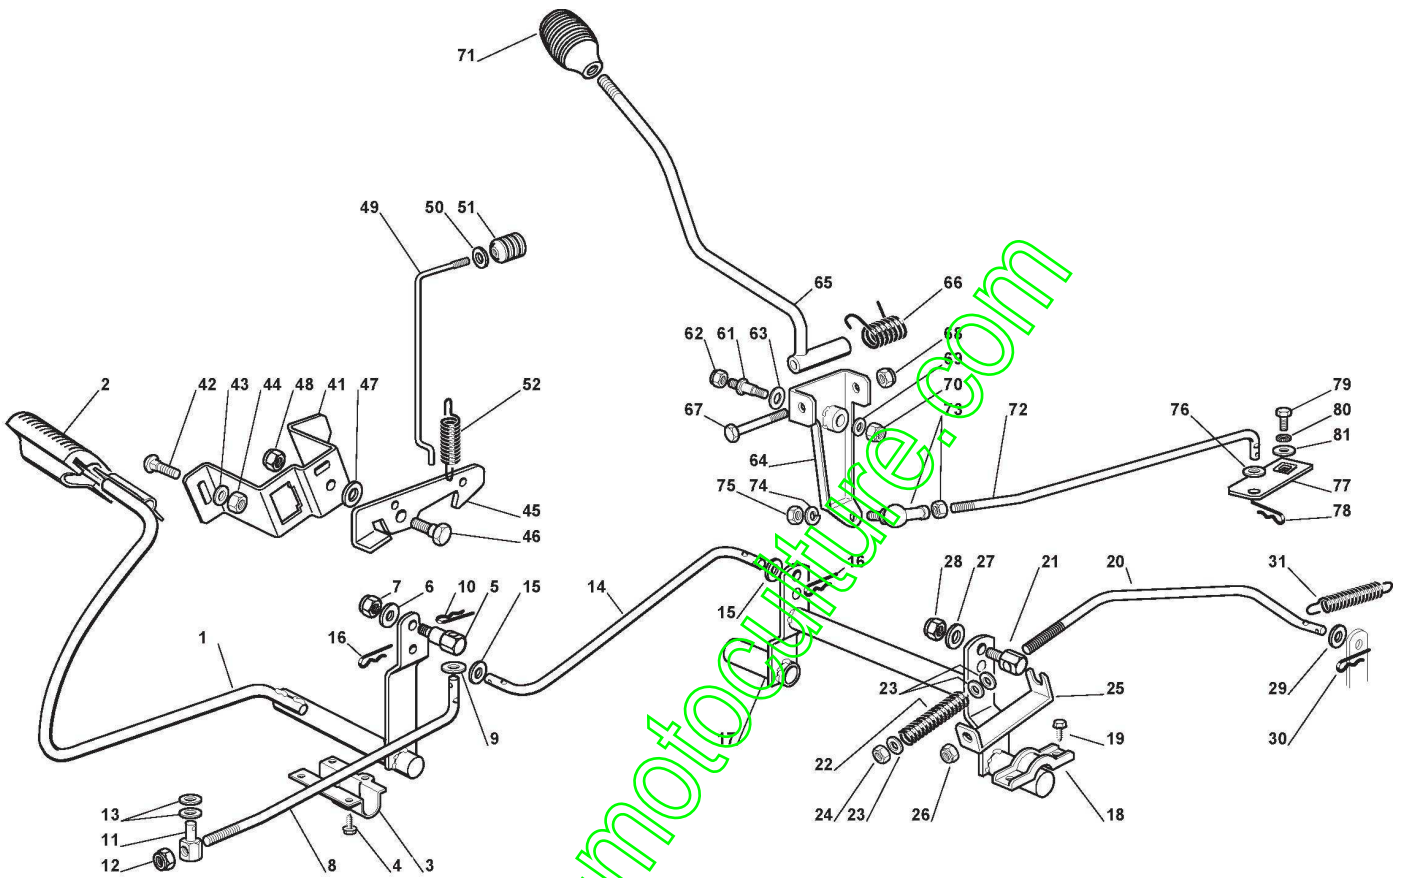

www.emc-motoculture.com

Barre De Direction

Réf. N°	Q.té :	Code article	Description	Articles	De	Jusqu'à
1	1	325038004/0	Douille			
2	1	125520005/0	Tube De Direction			
3	1	125570000/2	Pignon			
4	1	112622650/0	Goupille			
5	1	325743000/0	Joint			
6	1	112521370/0	Rondelle			
7	1	112436030/0	Plaquette			
8	1	325785213/0	Support Joint Barre			
9	2	112729601/0	Vis			
9	2	112729601/1	Vis		From	To 31-August- 2003
16	1	125040617/0	Douille			
17	1	125510065/1	Pivot			
18	1	112295200/0	Ecrou			
19	2	325670012/0	Rondelle			
20	1	325735507/0	Secteur Direction			
21	1	325670014/0	Rondelle			
22	1	122160400/0	Disque Elastique			
23	1	112521360/0	Rondelle			
24	2	112295200/0	Ecrou			
25	3	322672150/0	Rondelle Antifriction			
26	1	112523080/0	Rondelle			
27	1	112156602/0	Ecrou			
28	1	112141418/0	Goupille			
31	1	125033003/1	Barre De Direction			
32	2	122746600/0	Joint			
33	1	112156602/0	Ecrou			
34	1	112156602/0	Ecrou			
35	1	382034001/3	Balancier Avec Douille Et Graisseur			
36	4	125034002/1	Douille			
37	2	112379511/0	Graisseur			
38	1	382230349/0	Fuseau Droit			
39	1	382230348/0	Fuseau Gauche			
40	1	325840001/0	Tirant			
41	2	122746600/0	Joint			
42	2	112156602/0	Ecrou			
43	1	382318101/0	Ens. Levier			
44	1	112691700/0	Vis			
45	1	112155000/0	Ecrou			
46	1	112001000/0	Anneau Benzing			
47	1	125160005/0	Entretoise			
48	1	112694100/0	Vis			
49	2	112521390/0	Rondelle			
50	1	112587900/0	Grower			
51	1	112295800/0	Ecrou			