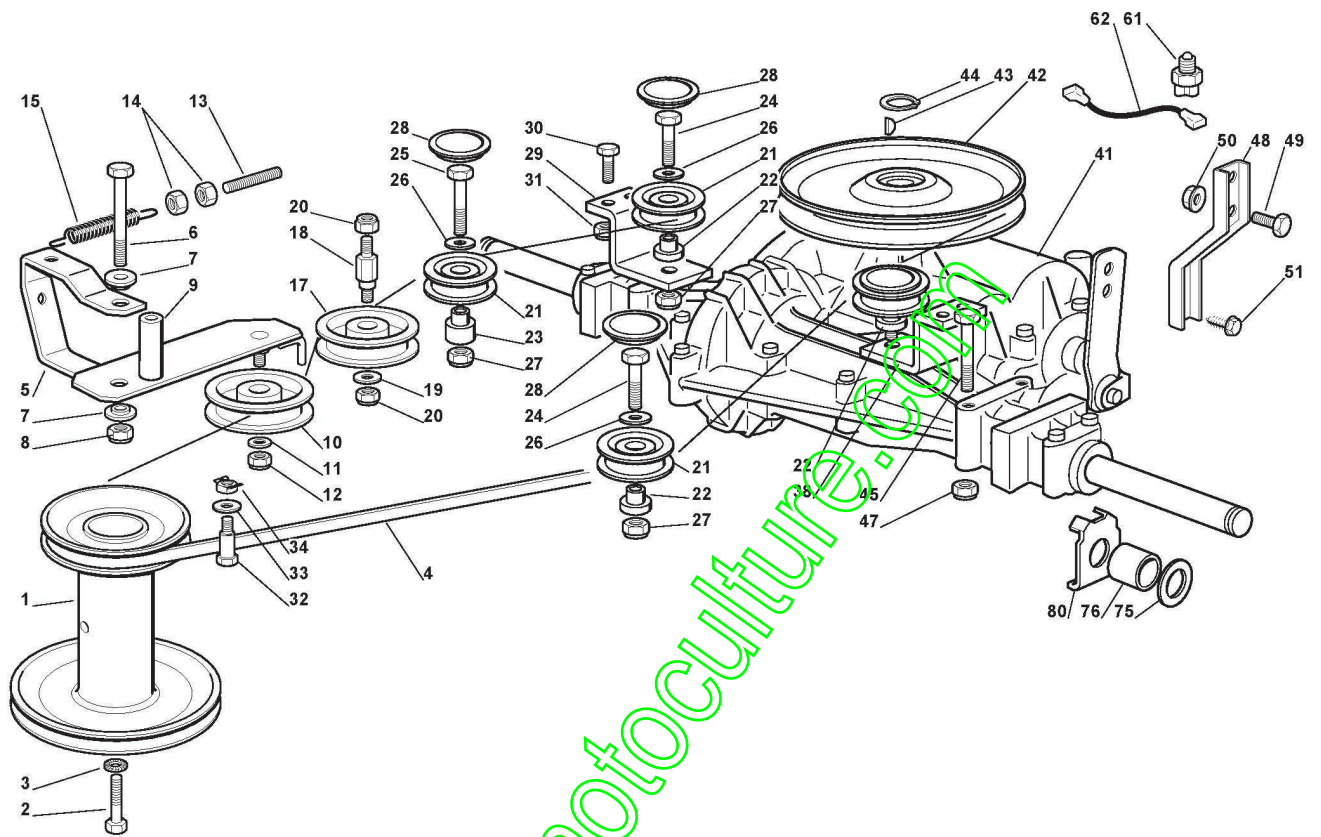

Transmission

Réf. N°	Q.té :	Code article	Description	Articles	De	Jusqu'à
1	1	125601569/0	Poulie			
2	1	112737310/0	Vis			
3	1	112543000/0	Rondelle			
4	1	135062011/0	Courroie			
5	1	382318165/1	Levier			
6	1	112692000/0	Vis			
7	2	125038002/1	Douille			
8	1	112155000/0	Ecrou			
9	1	125160027/0	Entretoise			
10	1	125601554/0	Poulie			
11	1	112523060/0	Rondelle			
12	1	112155000/0	Ecrou			
13	1	125840010/1	Tirant			
14	2	112293200/0	Ecrou			
15	1	125430219/0	Ressort			
17	1	125601555/0	Poulie			
18	1	125510036/0	Pivot			To 31-August- 2003
18	1	125510036/1	Pivot		From	
19	1	112523060/0	Rondelle			
20	2	112155000/0	Ecrou			
21	2	325601558/2	Poulie			To 31-August- 2001
21	2	325601570/0	Poulie			
21	2	325601570/1	Poulie		From	
22	3	125160018/0	Entretoise		01-Septem ber-2009	To
22	3	125160018/1	Entretoise		From	
23	1	125160024/1	Entretoise		01-Septem ber-2008	To
23	1	125160024/2	Entretoise		From	
24	3	112691100/0	Vis		01-Septem ber-2008	
25	1	112691400/0	Vis			
26	4	112523060/0	Rondelle			
27	4	112155000/0	Ecrou			
28	4	125109521/1	Couvercle			
29	1	325785125/0	Support Poulie			To 31-August- 2007
29	1	325785125/1	Etrier		From	
30	4	112791213/0	Vis			To 31-August- 2003
30	4	112791213/1	Vis		From	
31	4	112154510/0	Ecrou			
32	2	125580018/0	Bondon			
33	2	112523060/0	Rondelle			
34	2	112360425/0	Ecrou			
38	1	325785125/0	Support Poulie			To 31-August- 2007
38	1	325785125/1	Etrier		From	
41	1	118400940/0	Peerless Mechanic Transaxle Group Mst205			
42	1	182601503/0	Poulie			
43	1	112139430/0	Languette			
44	1	112608950/0	Seeger			
45	4	112691800/0	Vis			
47	4	112154210/0	Ecrou