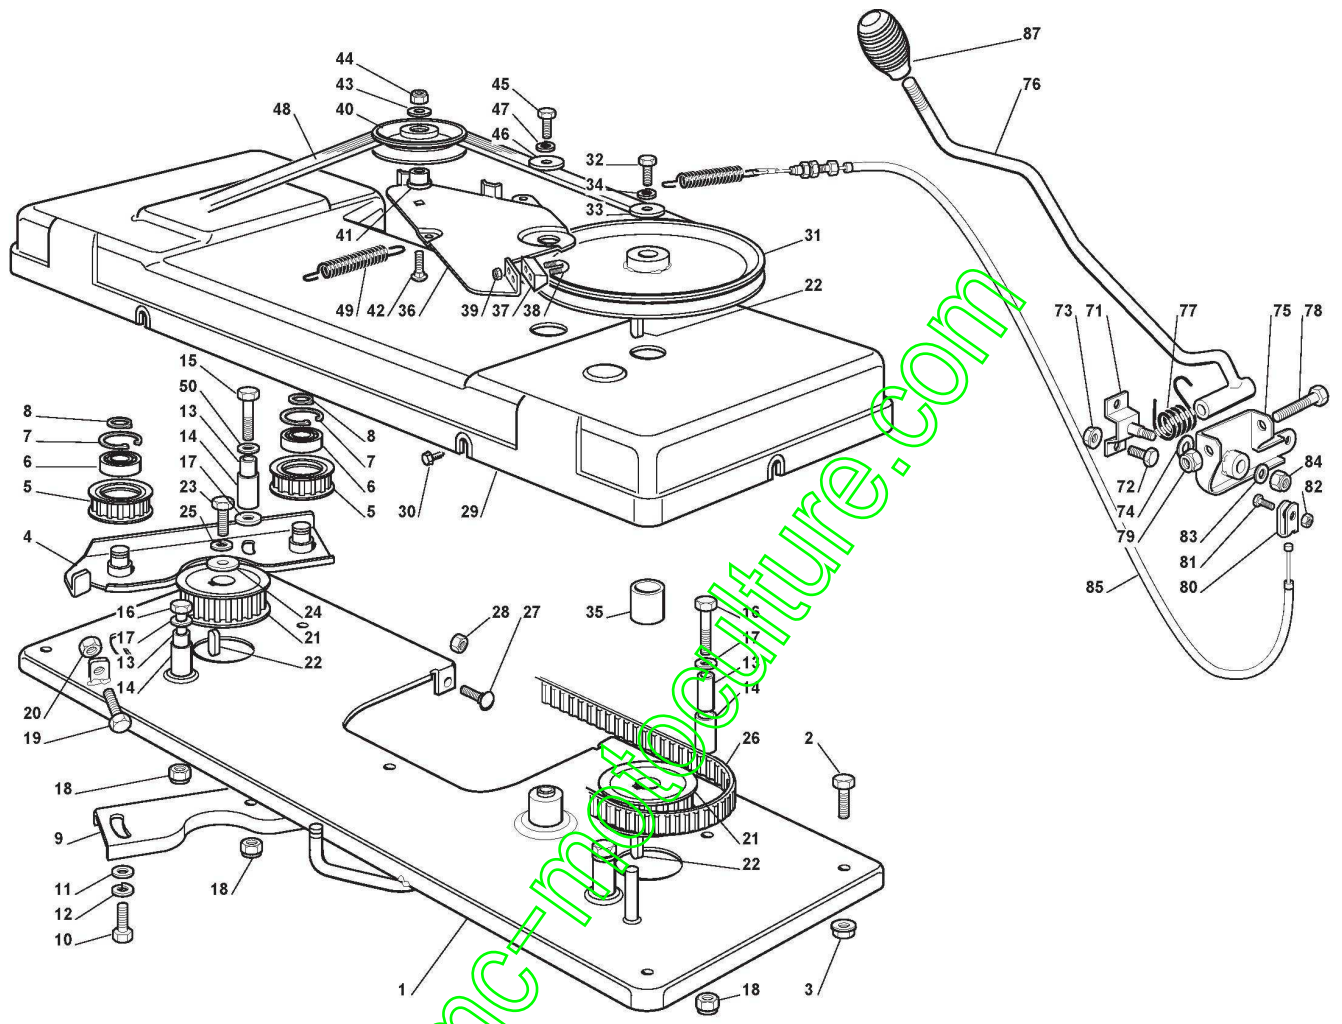

www.emc-motoculture.com

Embrayage des Lames

Réf. N°	Q.té :	Code article	Description	Articles	De	Jusqu'à
48	1	135062813/0	Courroie	Kevlar		
49	1	125430210/0	Ressort Frein			
50	1	112523060/0	Rondelle			
71	1	382774227/0	Support			
72	2	112792611/0	Vis			
73	2	112293201/0	Ecrou			
74	1	322672151/0	Rondelle Antifriction			
75	1	382774229/0	Etrier Levier			
76	1	182318177/1	Levier			
77	1	125430227/0	Ressort			
78	1	112692050/0	Vis			
79	1	112155000/0	Ecrou			
80	1	322061337/0	Paque De Connexion			
81	1	112791213/0	Vis			To
81	1	112791213/1	Vis		From 01-Septem ber-2003	
82	1	112154510/0	Ecrou			
83	1	112523060/0	Rondelle			
84	1	112155010/0	Ecrou			
85	1	382004616/0	Fil			
87	1	125394510/0	Poignée			

www.emc-motoculture.com