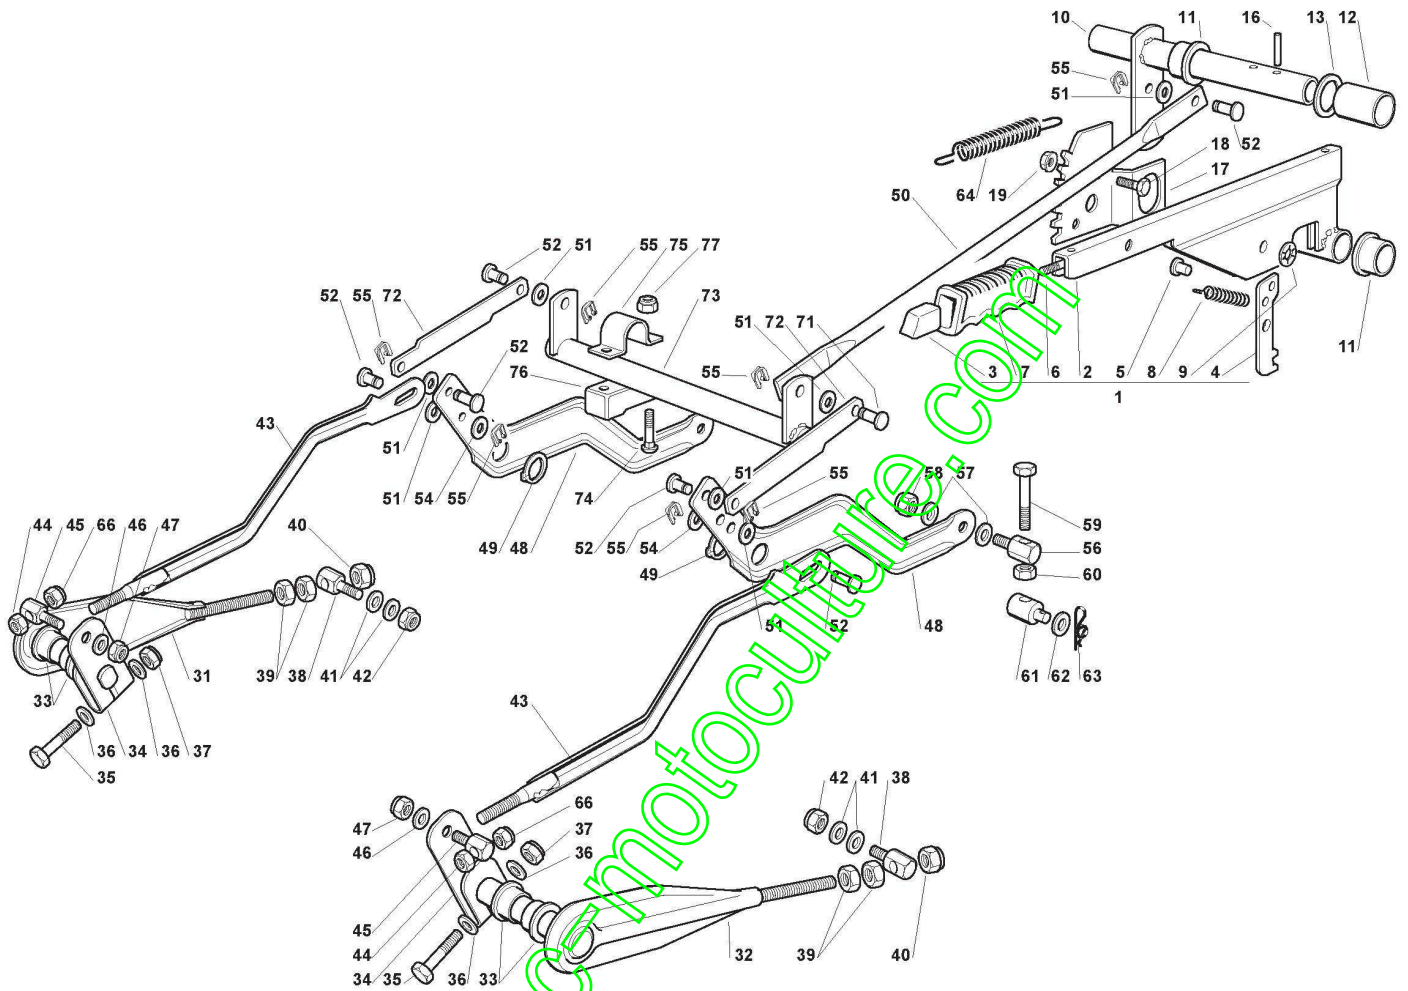

Soulevement Plateau De Coupe

Réf. N°	Q.té :	Code article	Description	Articles	De	Jusqu'à
1	1	382300002/1	Levier			
2	1	382318139/0	Levier Soulevement Plateau Coupe			
3	1	125605000/1	Poussoir			
4	1	325470901/0	Declic			
5	1	125510011/0	Pivot			
6	1	125033002/0	Tige			
7	1	125394504/1	Poignée			
8	1	125430208/0	Ressort			
9	1	112604899/0	Fixateur A Couronne			
10	1	382000551/0	Axe			
11	2	122034523/0	Douille			
12	1	125160025/0	Entretoise			
13	1	322672153/0	Rondelle Antifriction			
16	2	112620206/0	Goupille			
17	1	325735506/1	Secteur, Gauche			
18	2	112792611/0	Vis			
19	2	112293201/0	Ecrou			
31	1	382318155/0	Front Right Fulcrum Lever			
32	1	382318157/0	Point D'Appui			
33	4	125040605/0	Douille			
34	2	325318161/0	Levier			
35	2	112691700/0	Vis			
36	4	112521350/0	Rondelle			
37	2	112155000/0	Ecrou			
38	2	125510056/0	Pivot			
39	4	112295200/0	Ecrou			
40	2	112156602/0	Ecrou			
41	4	325670008/1	Rondelle			
42	2	112156602/0	Ecrou			
43	2	382000477/2	Ens. Tige De Connexion			
44	2	112155000/0	Ecrou			
45	2	125510055/0	Pivot			
46	2	112521350/0	Rondelle			
47	2	112155000/0	Ecrou			
48	2	325318153/1	Levier Arriere			
49	2	112609255/0	Seeger			
50	1	325033071/0	Tige			
51	7	325670011/0	Rondelle Antifriction			
52	7	125510117/0	Pivot			
54	2	112521350/0	Rondelle			
55	7	112436050/0	Plaquette			
56	2	125510056/0	Pivot			
57	4	325670008/1	Rondelle			
58	2	112156602/0	Ecrou			
59	2	112794980/0	Vis			
60	2	112295200/0	Ecrou			
61	2	125510070/0	Pivot			
62	2	112523090/0	Rondelle