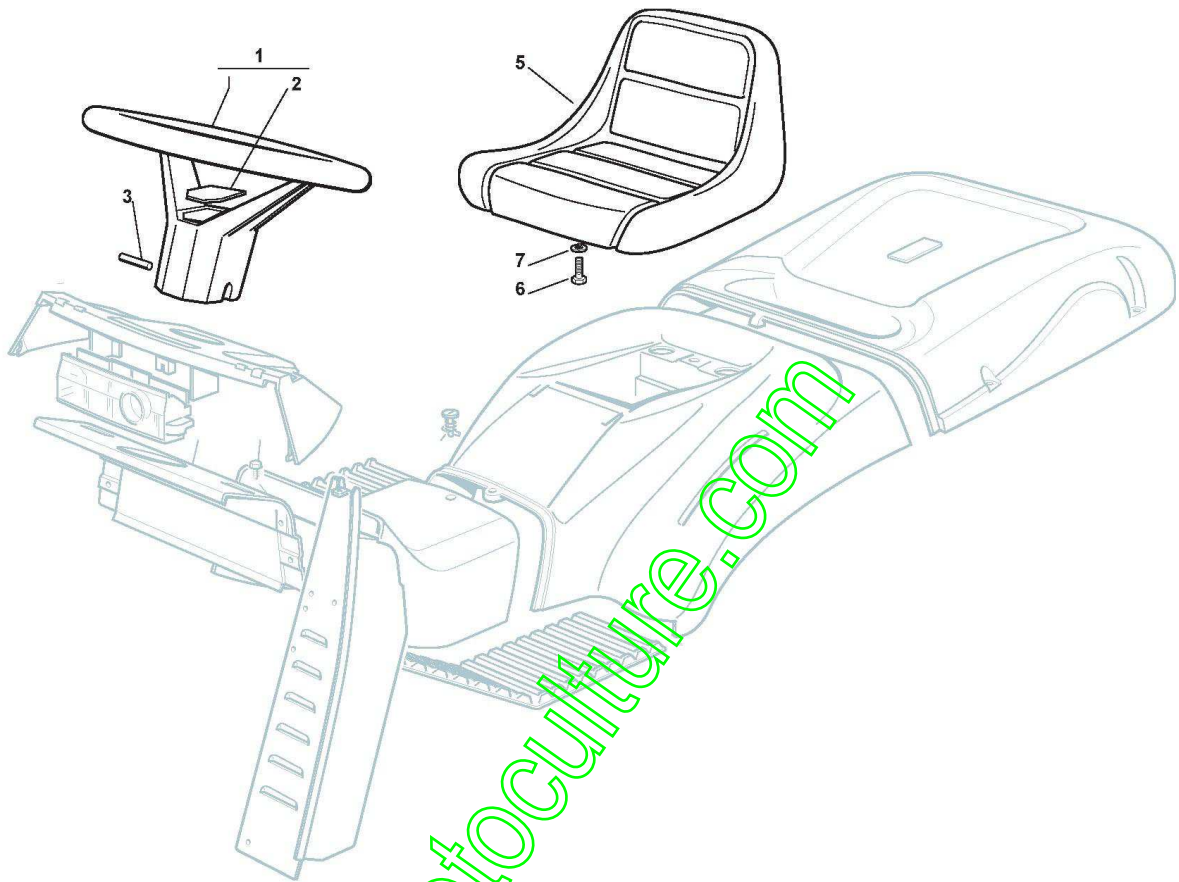

www.emc-motoculture.com

Siege & Volant

Réf. N°	Q.té :	Code article	Description	Articles	De	Jusqu'à
1	1	125961200/0	Volant			To
1	1	125961213/0	Volant		From	31-August-2003
2	1	325120231/0	Bouchon			
3	1	112620299/0	Goupille Élastique			
5	1	125722450/1	Siege			
6	4	112793102/0	Vis			
7	4	112583500/0	Grower			