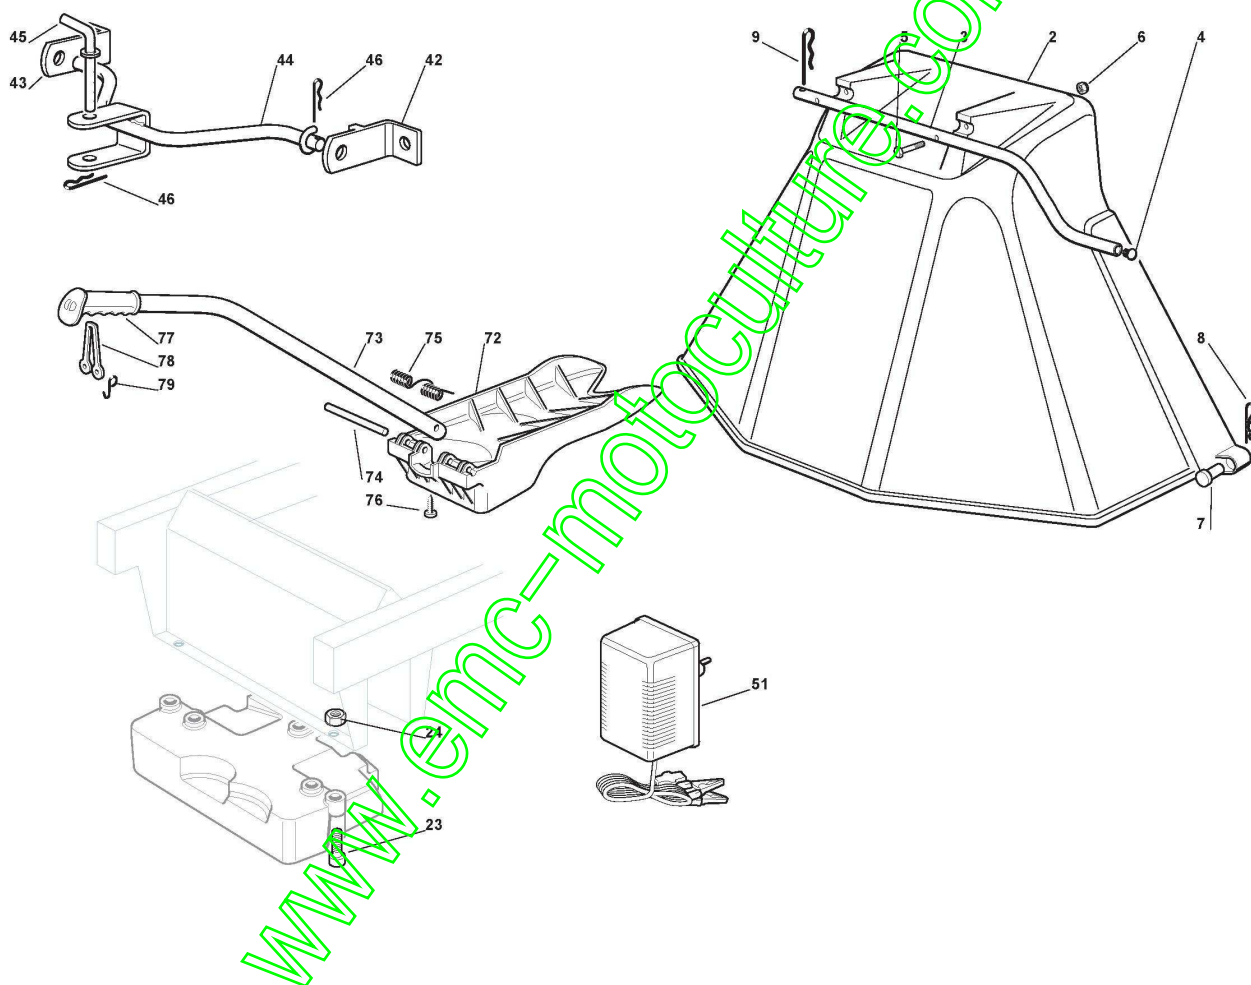

Accessoires Sur Demande

Réf. N°	Q.té :	Code article	Description	Articles	De	Jusqu'à
2	1	382400003/0	Protection Sortie			To 31-August-2003
2	1	382400003/1	Protection Sortie		From	
3	1	325869043/0	Support Arriere			
4	2	118566112/0	Bouchon Tube Guidon			
5	2	112689515/0	Vis			
6	2	112154510/0	Ecrou			
7	2	125510022/0	Pivot			To 31-August-2012
7	1	125510022/1	Pivot		From	
8	2	124487998/0	Goupille			
9	1	124487999/0	Goupille			
23	3	112760520/0	Vis			
24	3	112155000/0	Ecrou			
42	1	382735502/0	Etrier			
43	1	325774213/0	Etrier			
44	1	382033105/1	Tige			To 31-August-2014
44	1	382033115/0	Barre De Trainage		From	
45	1	125510021/1	Pivot			
46	2	124487999/0	Goupille			
51	1	182180050/0	Chargeur De Batteries	CE Plug	From	To 31-August-
51	1	182180090/0	Chargeur De Batteries 12V 1A - CE Plugg	CE Plug	01-September-2009	
72	1	325140097/0	Deflecteur			
73	1	325394005/0	Guidon			
74	1	125510077/0	Pivot			
75	1	125430245/0	Ressort			
76	1	112735405/0	Vis			
77	1	325280000/1	Branche			
78	1	125840011/0	Tirant Elastique			To 31-August-2003
78	1	125840011/1	Tirant		From	
79	2	125253004/0	Crochet Fixage Kit Mulching			

www.emc-motoculture.com