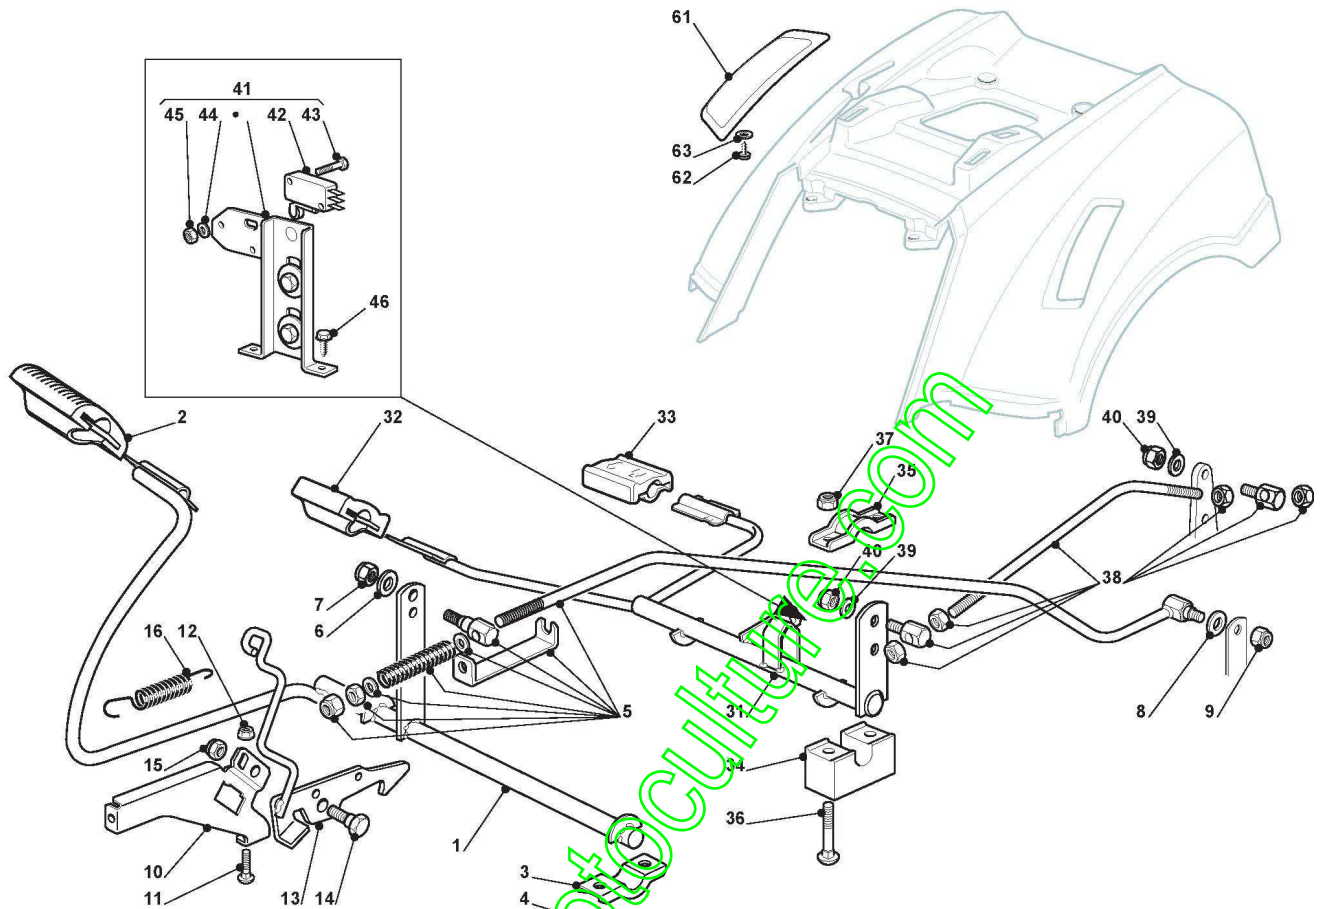

Commande Frein Et Boite De Vitesse - Tuff Torq

Réf. N°	Q.té :	Code article	Description	Articles	De	Jusqu'à
1	1	382500029/1	Pedal			
2	1	125110267/0	Couvre Etrier	To 31-august-2010		
2	1	325110416/0	Couvre Etrier	From 01-september-2010		
3	2	327546015/1	Plaque	To 31-august-2013		
3	2	327546015/2	Plaquette	From 01-september-2013		
4	4	112729601/1	Vis	From 01-september-2003		
4	4	12729601/0	Vis	To 31-august-2003		
5	1	382000542/1	Tige	From 01-september-2010		
5	1	82000542/0	Tige	To 31-august-2010		
6	1	112521350/0	Rondelle			
7	1	112155000/0	Ecrou			
8	1	112521350/0	Rondelle			
9	1	112155000/0	Ecrou			
10	1	325785261/0	Support			
11	2	112815200/0	Vis			
12	2	112292102/0	Ecrou			
13	1	382000531/0	Tige			
14	1	122524970/2	Pivot			
15	1	112155000/0	Ecrou			
16	1	125430213/0	Ressort			
31	1	382000383/1	Axe de Commande	To 31-august-2010		
31	1	382000605/0	Axe de Commande	From 01-september-2010		
32	1	325110274/0	Couvre Etrier Avant	To 31-august-2010		
32	1	325110417/0	Couvre Etrier Avant	From 01-september-2010		
33	1	325110331/0	Couvre Etrier Arriere	To 31-august-2010		
33	1	325110418/0	Couvre Etrier Arriere	From 01-september-2010		
34	2	325785185/0	Support			
35	2	327546015/1	Plaque	To 31-august-2013		
35	2	327546015/2	Plaquette	From 01-september-2013		
36	4	112815245/0	Vis			
37	4	112154510/0	Ecrou			
38	1	382000543/0	Tige			
39	2	112523040/0	Rondelle			
40	2	112154510/0	Ecrou			
41	1	382394853/0	Micro_Ens			
42	1	119410609/0	Microinterrupteur			
43	2	112735602/0	Vis			
44	2	112581100/0	Grower			
45	2	112290791/0	Ecrou			
46	2	112735110/0	Vis			
61	1	325207171/0	Couvre (Hydro)			
62	2	112735402/0	Vis			
63	4	112523050/0	Rondelle