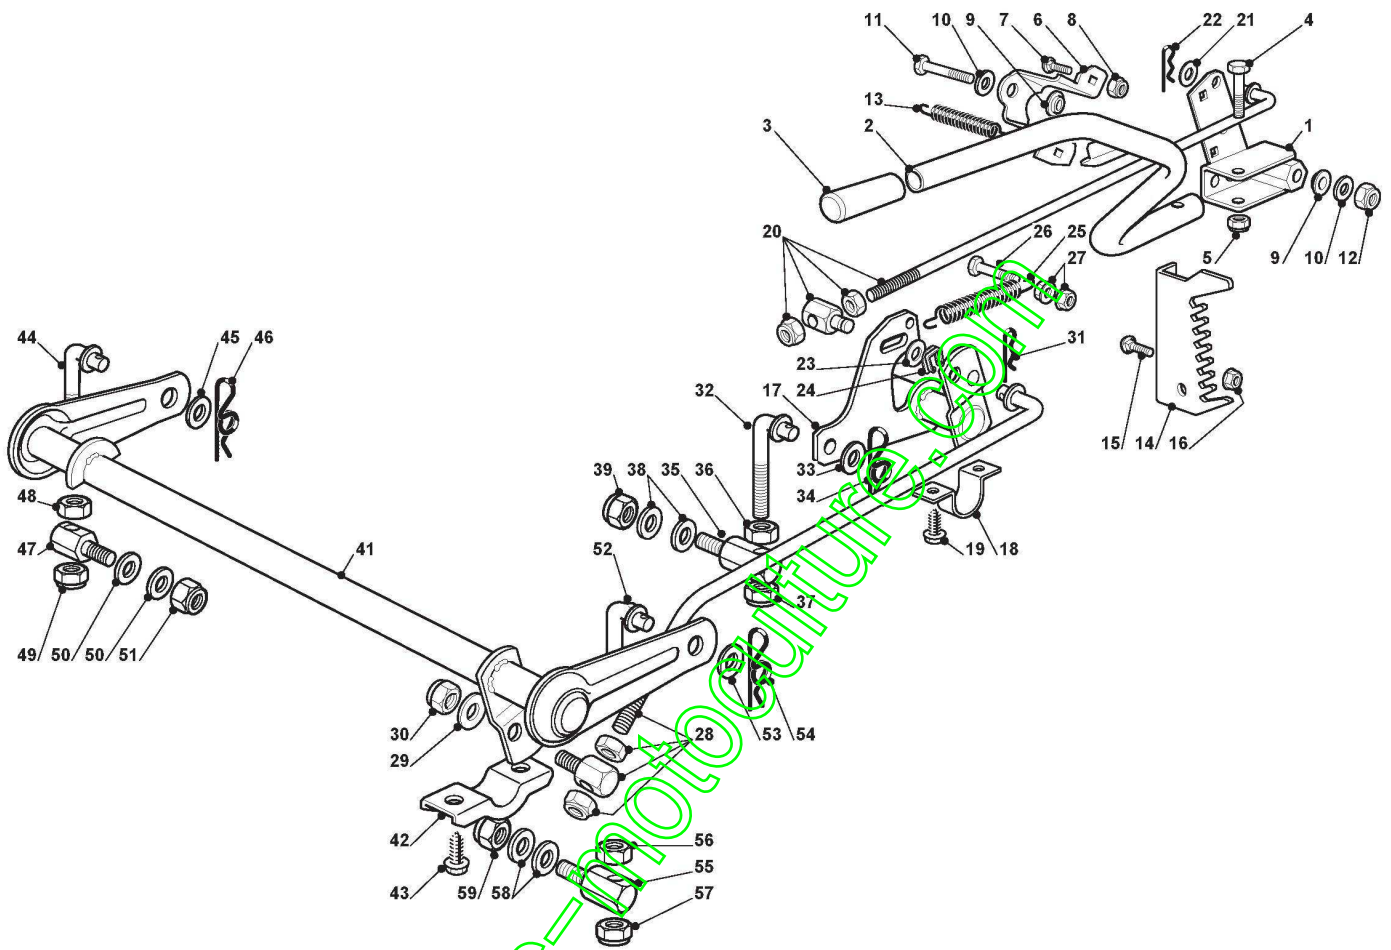

www.emc-motoculture.com

Transmission

Réf. N°	Q.té :	Code article	Description	Articles	De	Jusqu'à
61	1	112293201/0	Ecrou			
62	1	325318157/0	Levier			
63	1	112793102/0	Vis			
64	1	112369500/0	Disque Elastique			
65	1	325670011/0	Rondelle Antifriction			
66	1	112155000/0	Ecrou			
67	1	125033033/0	Tige			
68	1	112604896/0	Fixateur A Couronne			
69	2	125160031/0	Entretoise			
70	24	112521410/0	Rondelle			
71	2	325670025/0	Rondelle			
72	1	112792611/0	Vis			
73	1	112293201/0	Ecrou			

www.emc-motoculture.com

www.enc-nord.com

Soulevement Plateau De Coupe

Réf. N°	Q.té :	Code article	Description	Articles	De	Jusqu'à
1	1	382774249/0	Etrier			
2	1	82318219/0	Levier			
3	1	125394508/0	Poignée			
4	1	112674700/0	Vis			
5	1	112154510/0	Ecrou			
6	1	325650113/0	Plaquette			
7	2	112818690/0	Vis			
8	2	112155000/0	Ecrou			
9	2	122041980/0	Douille			
10	2	112523060/0	Rondelle			
11	1	112691600/0	Vis			
12	1	112155000/0	Ecrou			
13	1	125430259/0	Ressort			
14	1	325735511/0	Secteur			
15	2	112818690/0	Vis			
16	2	112293201/0	Ecrou			
17	1	382000387/0	Axe			
18	2	325547041/0	Plaquette Gauche			
19	4	112731601/0	Vis			
20	1	382000536/0	Tige			
21	1	325670011/0	Rondelle Antifriction			
22	1	124487998/0	Goupille			
23	1	325670008/1	Rondelle			
24	1	112436050/0	Plaquette			
25	1	122446402/0	Ressort			
26	1	112792410/0	Vis			
27	2	112292102/0	Ecrou			
28	1	382000537/0	Tige De Connexion			
29	2	325670008/1	Rondelle			
30	1	112156602/0	Ecrou			
31	1	124487998/0	Goupille			
32	1	125840025/0	Tirant			
33	1	325670008/1	Rondelle			
34	1	124487998/0	Goupille			
35	1	125510090/0	Pivot			
36	1	112295200/0	Ecrou			
37	1	112156602/0	Ecrou			
38	2	325670008/1	Rondelle			
39	1	112156602/0	Ecrou			
41	1	382000385/0	Axe			
42	2	327546015/1	Plaque			
43	4	112731350/0	Vis			
44	1	125840024/0	Tirant			
45	1	325670008/1	Rondelle			
46	1	124487998/0	Goupille			
47	1	125510098/0	Pivot			
48	1	112295200/0	Ecrou			
49	1	112156602/0	Ecrou			