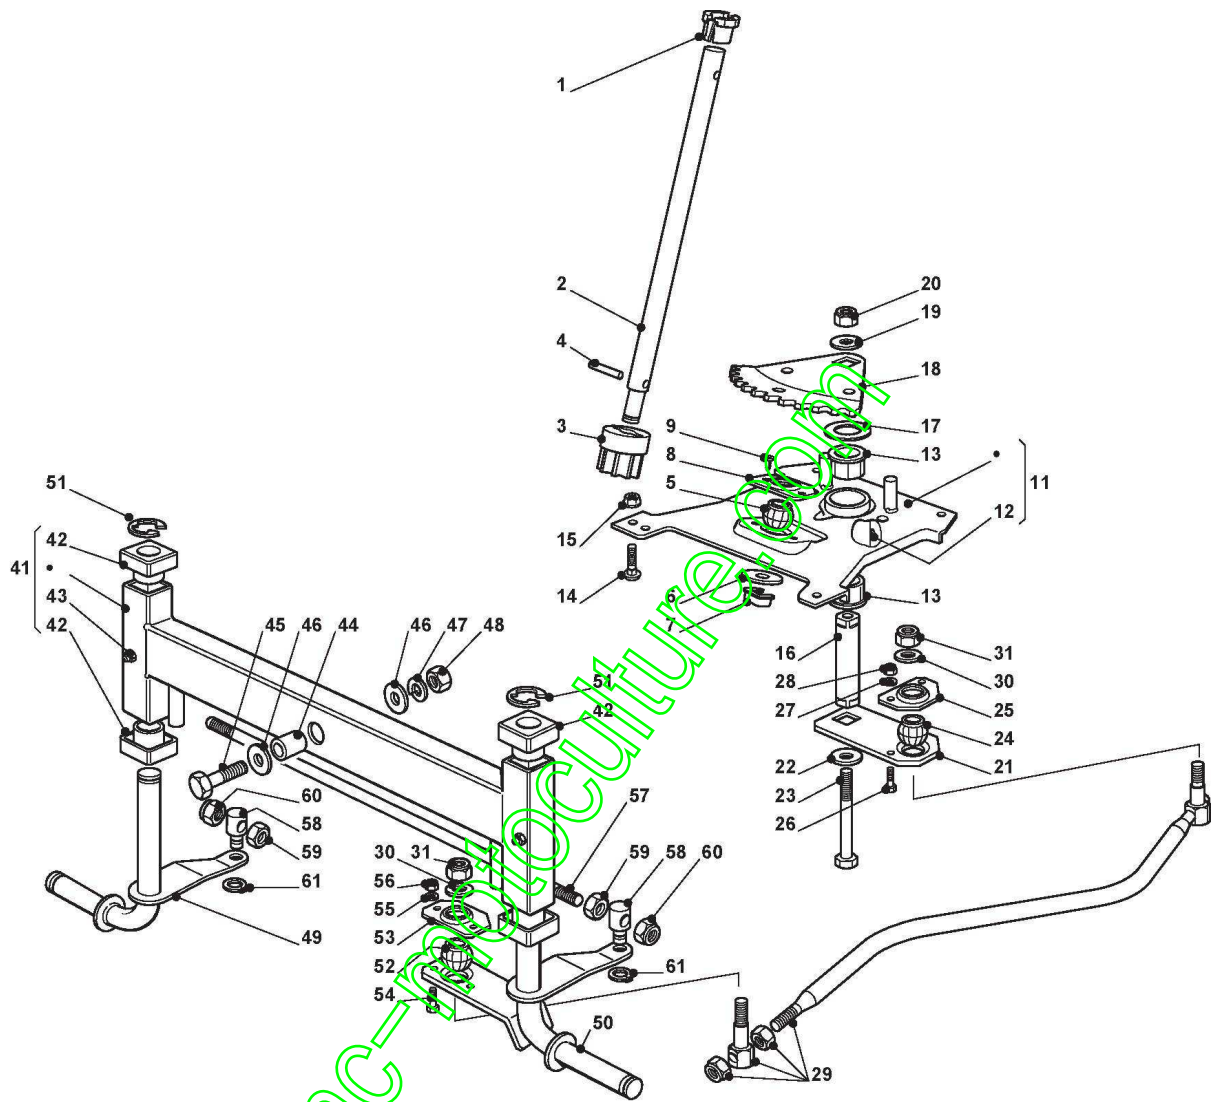

Barre De Direction 13"

Réf. N°	Q.té :	Code article	Description	Articles	De	Jusqu'à
56	2	112154510/0	Ecrou			
57	1	125840022/0	Tirant			
58	2	125510096/0	Pivot			
59	2	112295200/0	Ecrou			
60	2	112156602/0	Ecrou			
61	2	112000956/0	Anneau Benzing			

www.emc-motoculture.com