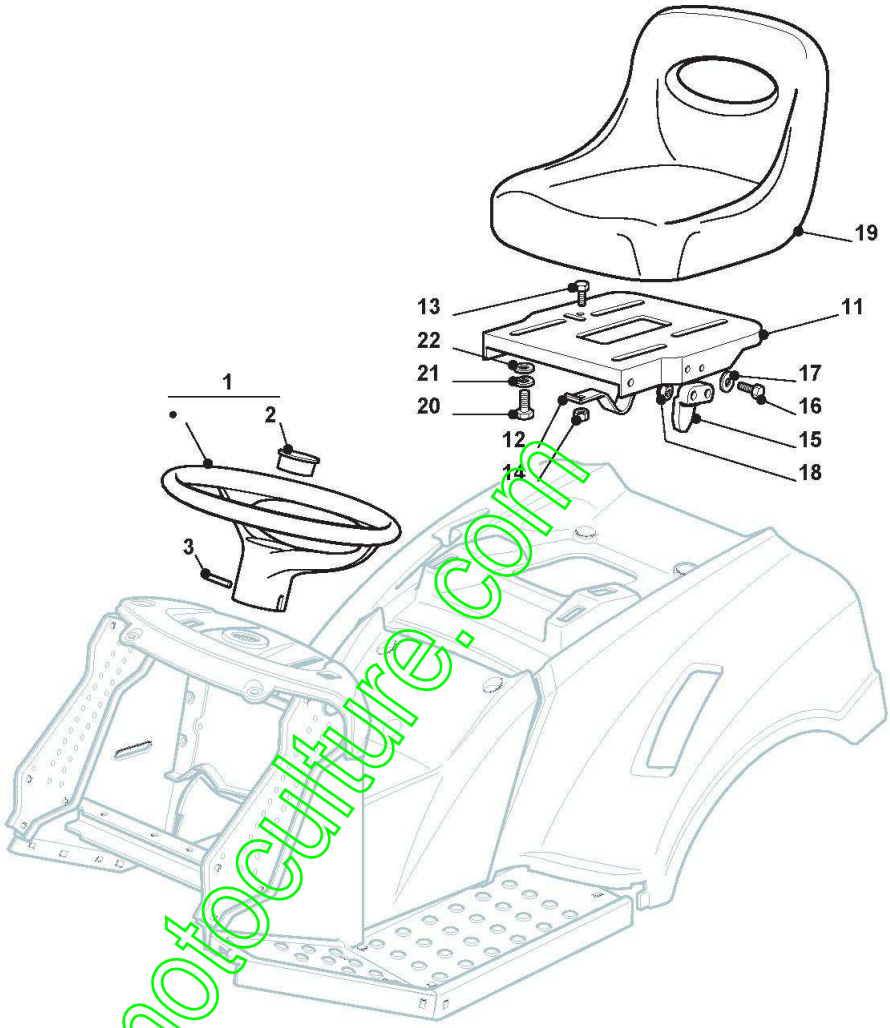

www.emc-motoculture.com

Siege & Volant

Réf. N°	Q.té :	Code article	Description	Articles	De	Jusqu'à
1	1	125961201/0	Volant			
2	1	325120230/0	Couvre Roues			
3	1	112620299/0	Goupille Élastique			
11	1	325547033/1	Plaque Siege			
12	1	125430223/2	Ressort			
13	1	112789000/0	Vis			
14	1	112154330/0	Ecrou			
15	1	327063021/1	Came			
16	2	112789100/0	Vis			
17	2	112523020/0	Rondelle			
18	2	112154330/0	Ecrou			
19	1	125722453/1	Siege			
20	4	112793101/0	Vis			
21	4	112583500/0	Grower			
22	4	112523060/0	Rondelle			