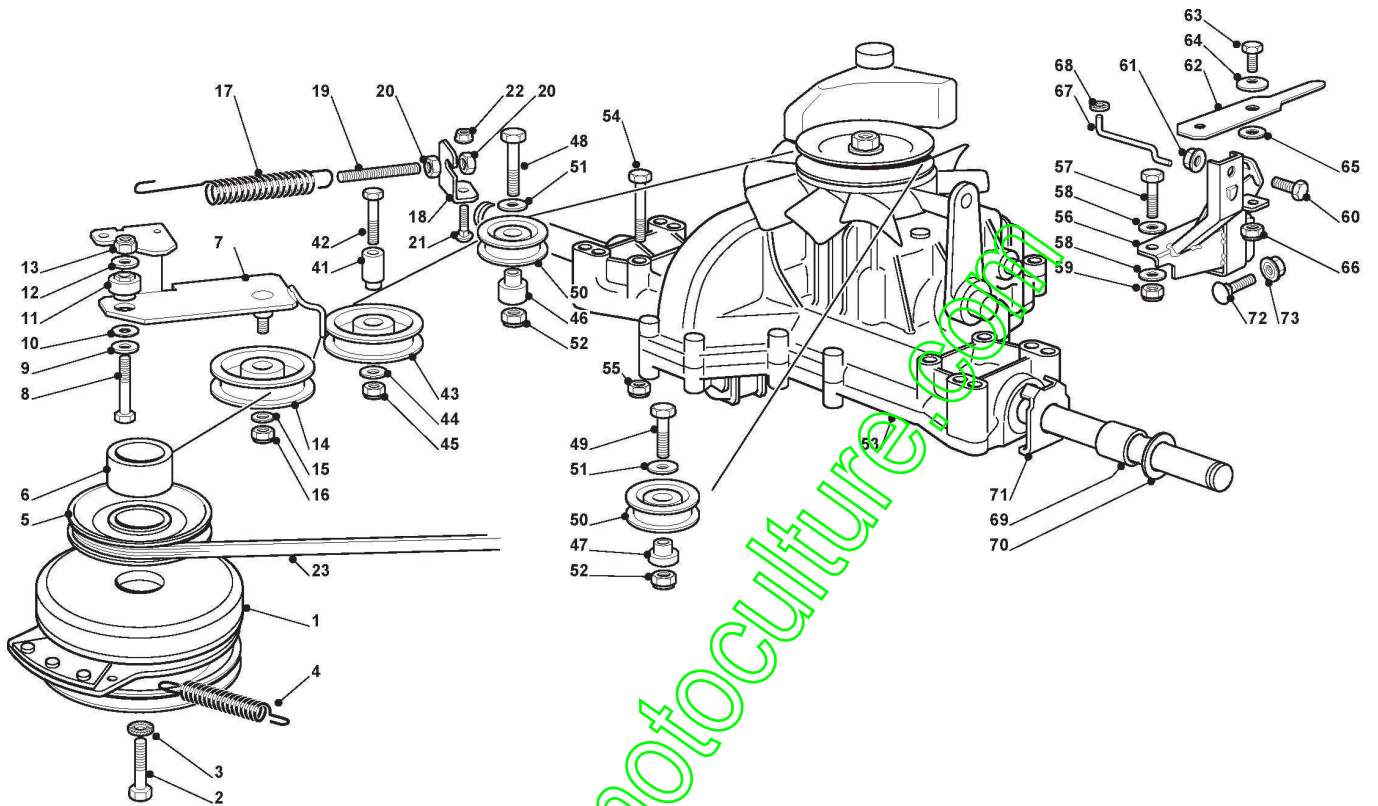

www.emc-motoculture.com

Transmission

Réf. N°	Q.té :	Code article	Description	Articles	De	Jusqu'à
1	1	118399061/0	Embrajage	To 31-august-2007		
1	1	118399063/0	Friction	From 01-september-2007		
2	1	112737320/0	Vis			
3	1	112543000/0	Rondelle			
4	1	122430216/0	Rondelle De Tension	To 31-august-2010		
4	1	122430216/1	Ressort	From 01-september-2010		
5	1	125601566/0	Poulie			
6	1	125160021/0	Entretoise			
7	1	382318217/0	Levier			
8	1	112691115/0	Vis			
9	1	112523060/0	Rondelle			
10	1	327670055/0	Rondelle Antifriction			
11	1	125510087/0	Pivot			
12	1	112523060/0	Rondelle			
13	1	112155000/0	Ecrou			
14	1	125601554/0	Poulie			
15	1	112523060/0	Rondelle			
16	1	112155000/0	Ecrou			
17	1	125430260/0	Ressort			
18	1	325755049/0	Equerre-Support			
19	1	125840005/0	Tirant			
20	2	112293200/0	Ecrou			
21	1	112818690/0	Vis			
22	1	112293201/0	Ecrou			
23	1	135062001/0	Courroie Trapézoïdale			
41	1	125510095/0	Pivot	To 31-august-2007		
41	1	125510100/0	Pivot	From 01-september-2007		
42	1	112691800/0	Vis			
43	1	125601555/0	Poulie			
44	1	112523060/0	Rondelle			
45	1	112155000/0	Ecrou			
46	1	125160024/1	Entretoise Droit	To 31-august-2008		
46	1	125160024/2	Entretoise Droit	From 01-september-2008		
47	1	125160030/0	Entretoise Gauche	To 31-august-2008		
47	1	125160030/1	Entretoise Gauche	From 01-september-2008		
48	1	112691400/0	Vis			
49	1	112691115/0	Vis			
50	2	125601588/0	Poulie			
51	2	122671653/0	Rondelle			
52	2	112155000/0	Ecrou			
53	1	118400960/0	Axe Arriere Tuff Torq K46S			
54	4	112691800/0	Vis			
55	4	112154210/0	Ecrou			
56	1	382785149/0	Support			
57	1	112691200/0	Vis			
58	2	112521350/0	Rondelle			
59	1	112155000/0	Ecrou			
60	1	112792611/0	Vis