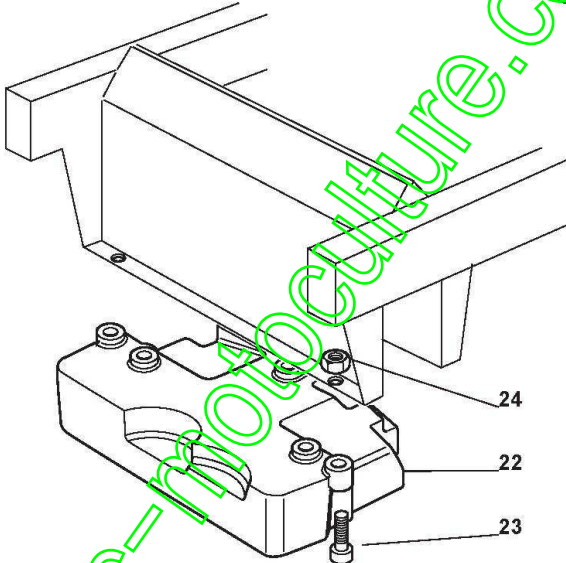

www.emc-motoculture.com

Accessoires Sur Demande

Réf. N°	Q.té :	Code article	Description	Articles	De	Jusqu'à
2	1	125190092/0	Deflecteur			
3	1	125510022/0	Pivot			
4	1	124487998/0	Goupille			
22	1	125519997/1	Front Weight Tc			
23	3	112760520/0	Vis			
24	3	112155000/0	Ecrou			
42	1	382033109/0	Tige			
43	1	125510021/1	Pivot			
44	1	124487999/0	Goupille			
45	2	112156602/0	Ecrou			
51	1	182180050/0	Chargeur De Batteries			

www.emc-motoculture.com