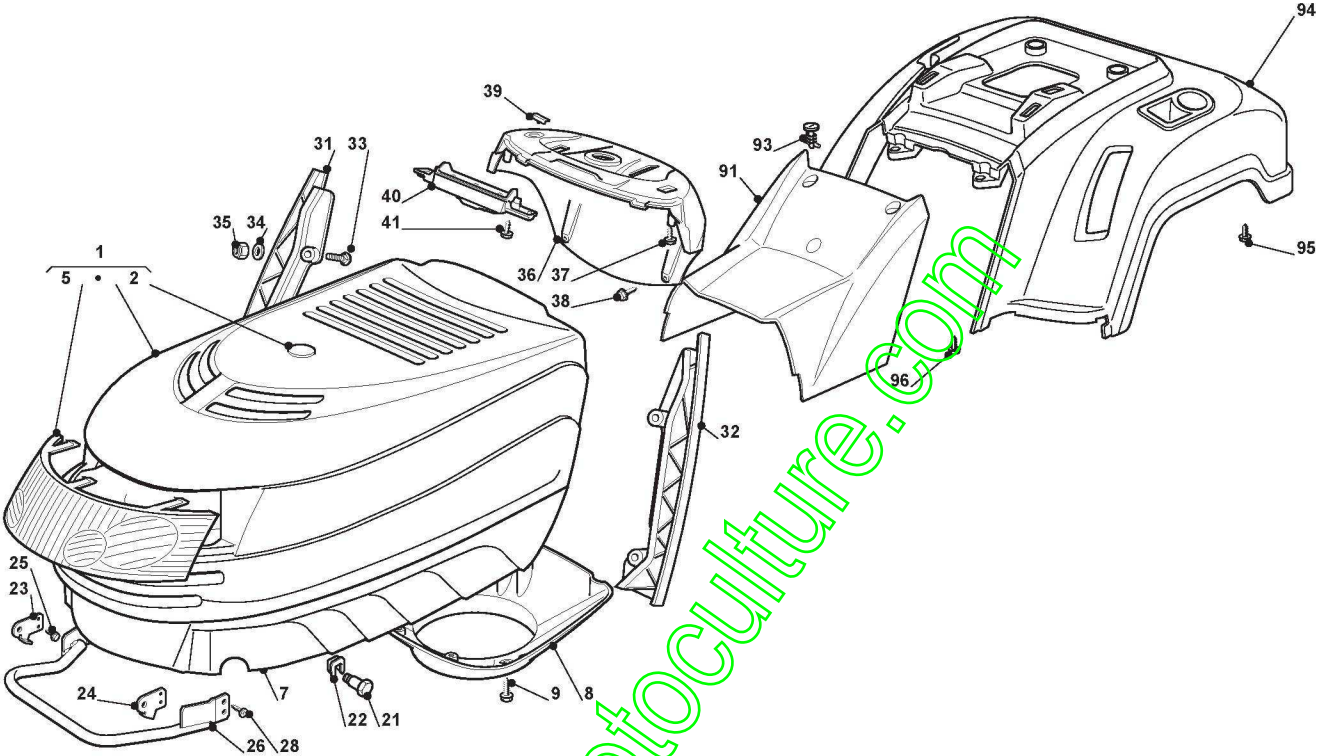

www.emc-motoculture.com

Carrosserie

Réf. N°	Q.té :	Code article	Description	Articles	De	Jusqu'à
5	1	125410859/0	Headlights Grill For Tcp Single-Light			
7	1	125076808/0	Capot Inferieure			
8	1	325108028/0	Convoyeur			
9	3	112728686/0	Vis			
21	2	125510023/1	Pivot			
22	2	112436050/0	Plaquette			
23	1	325547089/0	Plaquette			
24	1	325547091/0	Plaquette			
25	4	112731580/0	Vis			
26	1	382869033/0	Protection Silencieux			
28	4	112734995/0	Vis			
31	1	325599012/0	Profile, Droite			
32	1	325599013/0	Support Tableau Gauche			
33	4	112815221/0	Vis			
34	4	112521330/0	Rondelle			
35	4	112154510/0	Ecrou			
36	1	325120188/2	Console			
37	2	112728440/0	Vis			
38	2	112735402/0	Vis			
39	2	125260000/0	Protection			
40	1	325600074/0	Protection De Carte			
41	2	112735402/0	Vis			
93	2	125580020/0	Cheville Guide De Courroie			
95	2	112735403/0	Vis			
96	2	112735402/0	Vis			