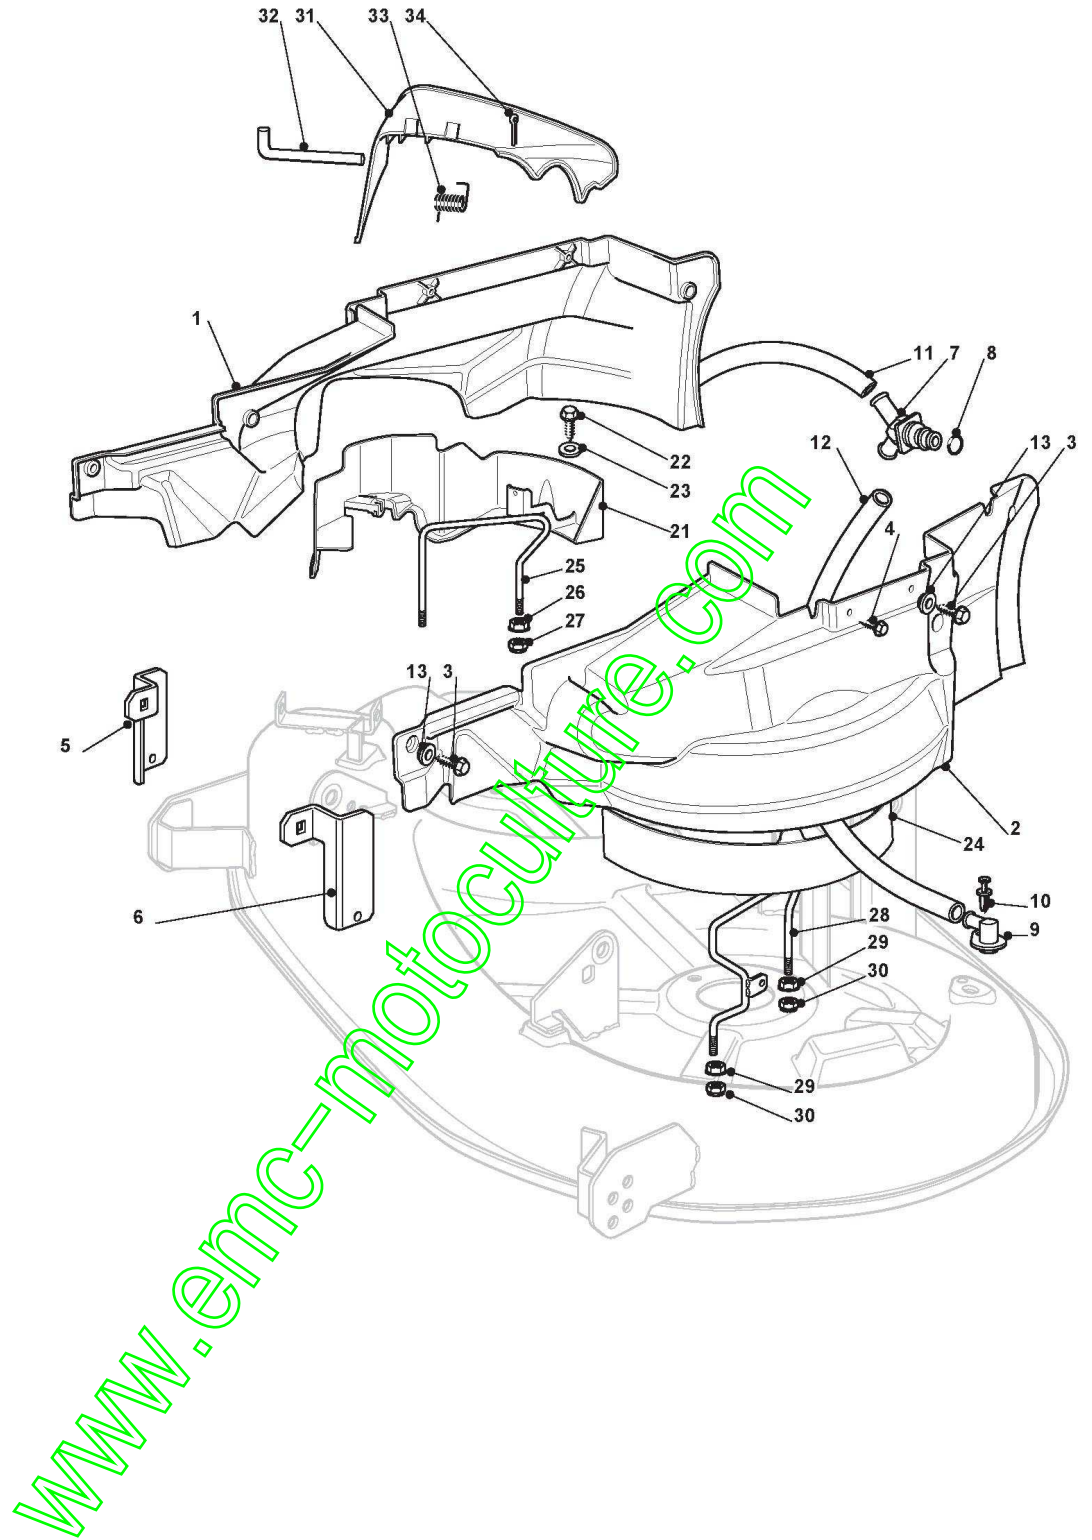

Protections Et Convoyeur

Réf. N°	Q.té :	Code article	Description	Articles	De	Jusqu'à
1	1	325060129/0	Carter Protection Courroie Droit			
2	1	325060130/0	Carter Protection Courroie Gauche			
3	6	112735122/0	Vis			
4	4	112728535/0	Vis			
5	1	325774381/0	Etrier			
6	1	325774383/0	Etrier			
7	1	325033066/0	Raccord Tuyau D'Eau			
8	1	119035000/0	Joint Or			
9	2	325033065/0	Raccord Tuyau D'Eau			
10	2	112500030/0	Rivet			
11	1	325869069/0	Tube De Laver			
12	1	325869068/0	Tube De Laver			
13	6	325160039/0	Entretoise			
21	1	325060131/0	Carter Protection Courroie Droit			
22	2	112729601/1	Vis	From 01-september-2003		
22	2	12729601/0	Vis	To 31-august-2003		
23	2	112521330/0	Rondelle			
24	2	325060132/0	Carter Protection Courroie Gauche			
25	1	125270313/0	Guide Curroire			
26	2	112293201/0	Ecrou			
27	2	112155000/0	Ecrou			
28	1	125270327/0	Guide Curroire			
29	2	112293201/0	Ecrou			
30	2	112155000/0	Ecrou			
31	1	325600081/0	Protection En Sortie			
32	1	125510073/0	Pivot			
33	1	125430242/0	Ressort	To 31-august-2008		
33	1	125430242/1	Ressort	From 01-september-2008		
34	1	112141418/0	Goupille			

www.emc-motoculture.com