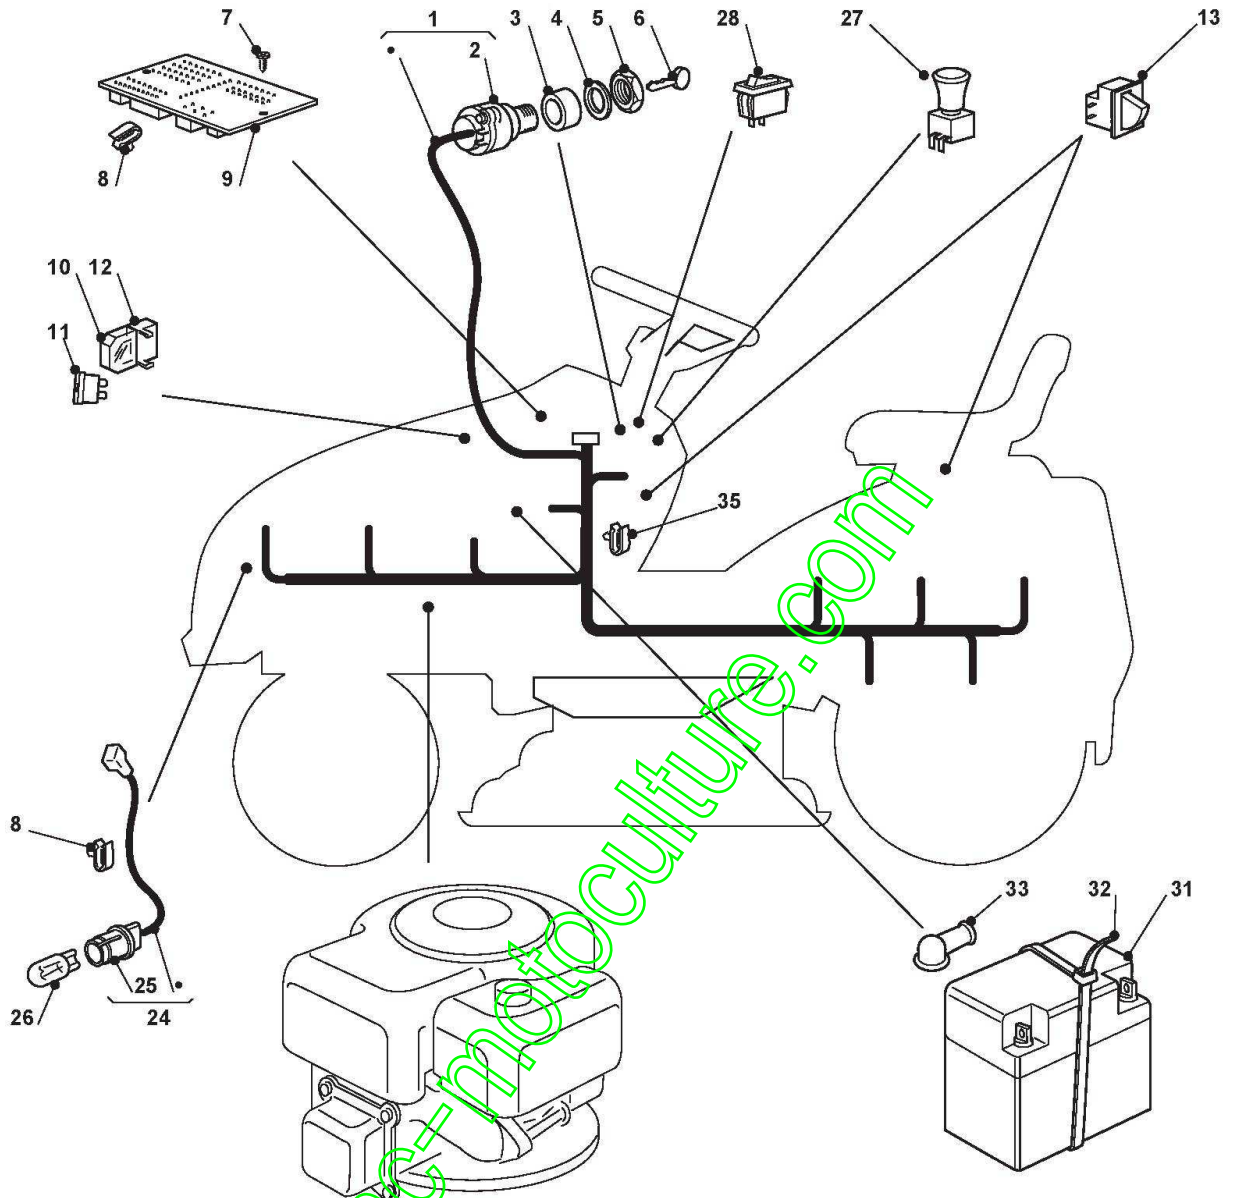

www.emc-motoculture.com

Plateau De Coupe

Réf. N°	Q.té :	Code article	Description	Articles	De	Jusqu'à
1	1	382564083/0	Plateau De Coupe Noir			
2	2	382207202/0	Ens. Bride Gauche			
3	2	125020802/0	Arbre			
5	4	119216032/0	Roulement			
6	2	325160501/0	Protege-Poussiere			
7	2	112609260/0	Seeger			
8	2	112139480/0	Clavette			
9	6	112818700/0	Vis			
10	6	112154210/0	Ecrou			
11	2	125601571/0	Poulie			
12	2	125670007/0	Rondelle			
13	2	112583500/0	Grower			
14	2	112793102/0	Vis			
31	1	382318141/2	Levier			
32	1	112691900/0	Vis			
33	1	125160041/0	Rondelle			
34	2	112523070/0	Rondelle			
35	1	322672152/0	Rondelle Antifriction			
36	1	112155000/0	Ecrou			
37	1	125601587/0	Poulie			
38	1	119216033/1	Roulement			
39	1	112610800/0	Anneau Ressort			
40	1	112609200/0	Seeger			
41	1	382004619/0	Fil			
42	1	135061503/0	Courroie Trapézoïdale			
43	2	182700002/0	Roulettes Antiscalp Ø 80			
44	2	125510072/0	Pivot			
45	2	112692050/0	Vis			
46	2	112523060/0	Rondelle			
47	2	112293201/0	Ecrou			
48	1	125270311/1	Guide Curroire			
49	2	112729601/1	Vis	From 01-september-2003		
49	2	12729601/0	Vis	To 31-august-2003		
51	2	112139100/0	Languette			
52	2	125463200/0	Moyeu Lame			
53	2	182004346/0	Lame Mulching			
54	2	122160400/0	Disque Elastique			
55	2	112523080/0	Rondelle			
56	2	112735694/0	Vis			
61	1	382000535/0	Tige Balancier			
62	1	382000533/0	Tige Balancier			
63	4	325670008/1	Rondelle			
64	2	112156602/0	Ecrou			
65	2	325670008/1	Rondelle			
66	2	124487998/0	Goupille			