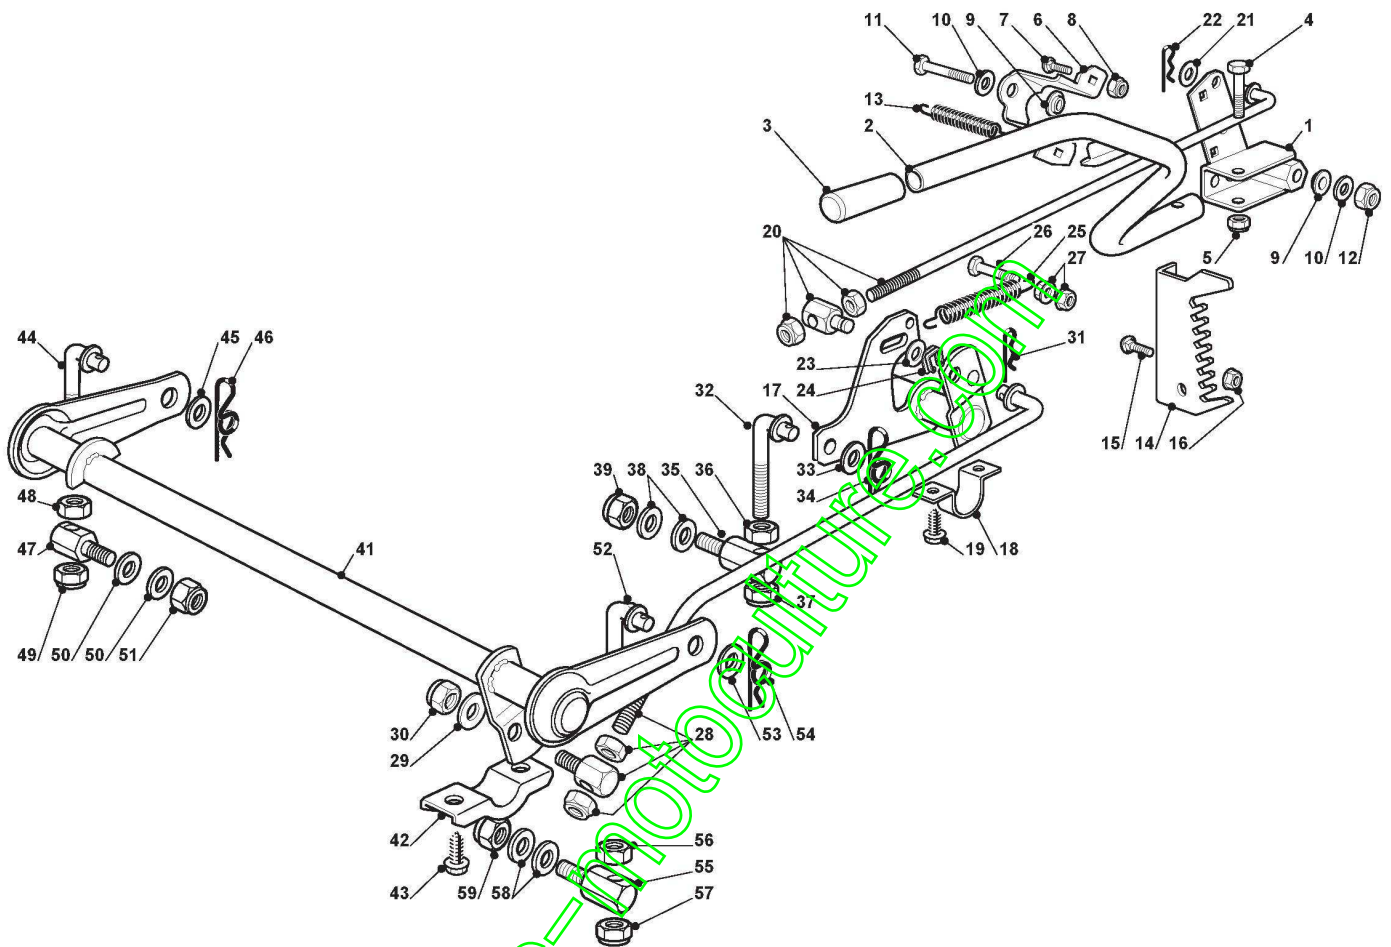

www.emc-motoculture.com

Transmission

Réf. N°	Q.té :	Code article	Description	Articles	De	Jusqu'à
61	1	112293201/0	Ecrou			
62	1	325318157/0	Levier			
63	1	112793102/0	Vis			
64	1	112369500/0	Disque Elastique			
65	1	325670011/0	Rondelle Antifriction			
66	1	112155000/0	Ecrou			
67	1	125033033/0	Tige			
68	1	112604896/0	Fixateur A Couronne			
69	2	125160031/0	Entretoise			
70	24	112521410/0	Rondelle			
71	2	325670025/0	Rondelle			
72	1	112792611/0	Vis			
73	1	112293201/0	Ecrou			

www.emc-motoculture.com

www.enc-nord.com

Soulevement Plateau De Coupe

Réf. N°	Q.té :	Code article	Description	Articles	De	Jusqu'à
1	1	382774249/0	Etrier			
2	1	82318219/0	Levier			
3	1	125394508/0	Poignée			
4	1	112674700/0	Vis			
5	1	112154510/0	Ecrou			
6	1	325650113/0	Plaquette			
7	2	112818690/0	Vis			
8	2	112155000/0	Ecrou			
9	2	122041980/0	Douille			
10	2	112523060/0	Rondelle			
11	1	112691600/0	Vis			
12	1	112155000/0	Ecrou			
13	1	125430259/0	Ressort			
14	1	325735511/0	Secteur			
15	2	112818690/0	Vis			
16	2	112293201/0	Ecrou			
17	1	382000387/0	Axe			
18	2	325547041/0	Plaquette Gauche			
19	4	112731601/0	Vis			
20	1	382000536/0	Tige			
21	1	325670011/0	Rondelle Antifriction			
22	1	124487998/0	Goupille			
23	1	325670008/1	Rondelle			
24	1	112436050/0	Plaquette			
25	1	122446402/0	Ressort			
26	1	112792410/0	Vis			
27	2	112292102/0	Ecrou			
28	1	382000537/0	Tige De Connexion			
29	2	325670008/1	Rondelle			
30	1	112156602/0	Ecrou			
31	1	124487998/0	Goupille			
32	1	125840025/0	Tirant			
33	1	325670008/1	Rondelle			
34	1	124487998/0	Goupille			
35	1	125510090/0	Pivot			
36	1	112295200/0	Ecrou			
37	1	112156602/0	Ecrou			
38	2	325670008/1	Rondelle			
39	1	112156602/0	Ecrou			
41	1	382000385/0	Axe			
42	2	327546015/1	Plaque			
43	4	112731350/0	Vis			
44	1	125840024/0	Tirant			
45	1	325670008/1	Rondelle			
46	1	124487998/0	Goupille			
47	1	125510098/0	Pivot			
48	1	112295200/0	Ecrou			
49	1	112156602/0	Ecrou			