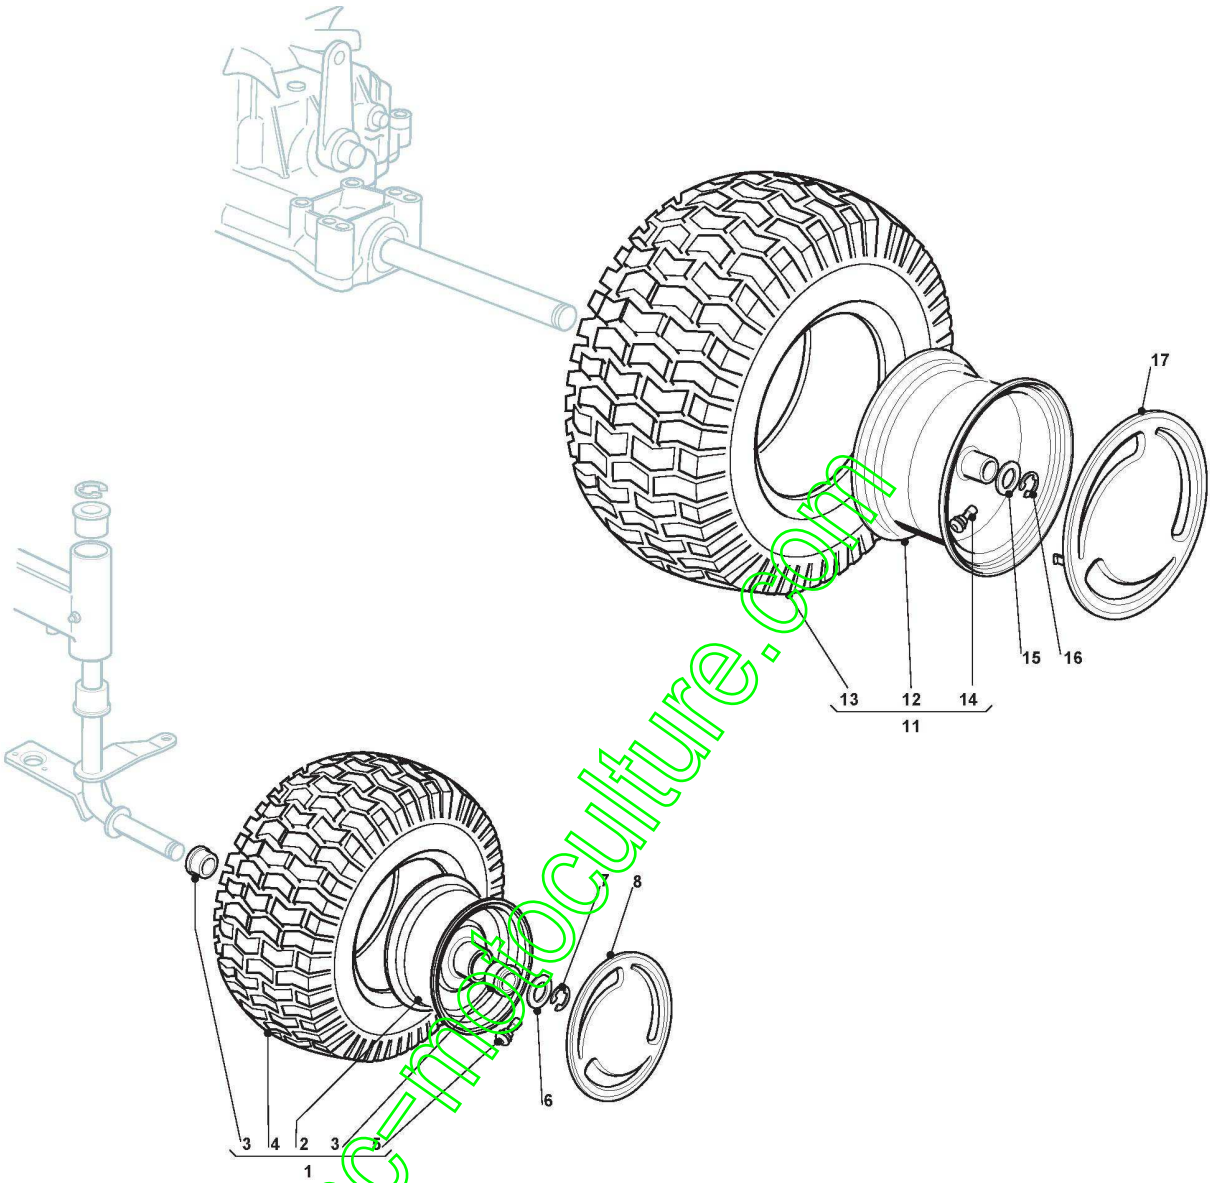

Roues

Réf. N°	Q.té :	Code article	Description	Articles	De	Jusqu'à
1	2	382680002/2	Roue Avant	To 31-august-2008		
1	2	382680005/1	Roue Avant			
2	2	182000590/1	Bandage Roue			
3	4	125122200/2	Roulement			
4	2	125590000/0	Pneu Avant	To 31-august-2008		
4	2	125590002/0	Pneu Deli Tire 13x5.00-6 PR2 TL S365			
5	2	125950000/0	Vanne			
6	2	125670005/1	Rondelle			
7	2	112001000/0	Anneau Benzing			
11	2	382680003/0	Roue Arriere			
11	2	382680006/0	Roue Arriere			
12	2	182000592/0	Bandage Roue Arriere			
13	2	125590001/0	Pneu Arriere			
13	2	125590003/0	Pneu Deli Tire 160/50-8			
14	2	125950000/0	Vanne			
15	2	125670005/1	Rondelle			
16	2	112001010/0	Anneau Benzing			

www.emc-motoculture.com