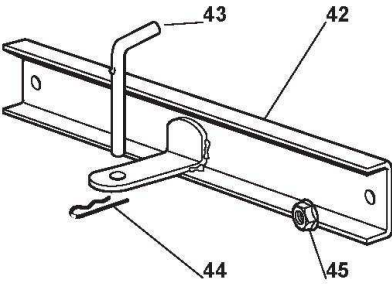

www.emc-motoculture.com

Accessoires Sur Demande

Réf. N°	Q.té :	Code article	Description	Articles	De	Jusqu'à
2	1	125190092/0	Deflecteur			
3	1	125510022/0	Pivot			
4	1	124487998/0	Goupille			
22	1	125519997/1	Front Weight Tc			
23	3	112760520/0	Vis			
24	3	112155000/0	Ecrou			
42	1	382033109/0	Tige			
43	1	125510021/1	Pivot			
44	1	124487999/0	Goupille			
45	2	112156602/0	Ecrou			
51	1	182180050/0	Chargeur De Batteries			

www.emc-motoculture.com