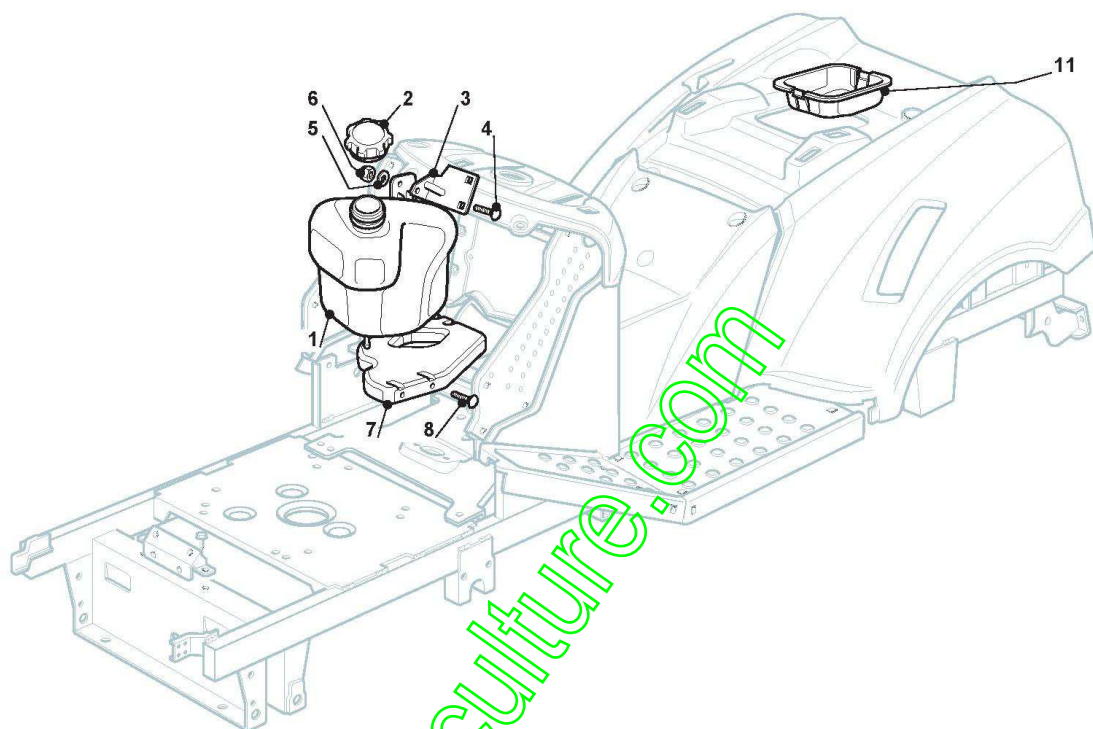

www.emc-motoculture.com

Reservoir 4,5 Lt

Réf. N°	Q.té :	Code article	Description	Articles	De	Jusqu'à
1	1	325735124/0	Réservoir à carburant			
2	1	125795001/1	Bouchon			
3	1	325785291/0	Support			
4	1	112789195/0	Vis			
5	1	112581500/0	Grower			
6	1	112437503/0	Plaquette			
7	1	325785289/0	Support			
8	4	112735403/0	Vis			
11	1	325207176/0	Cuvette			

www.emc-motoculture.com