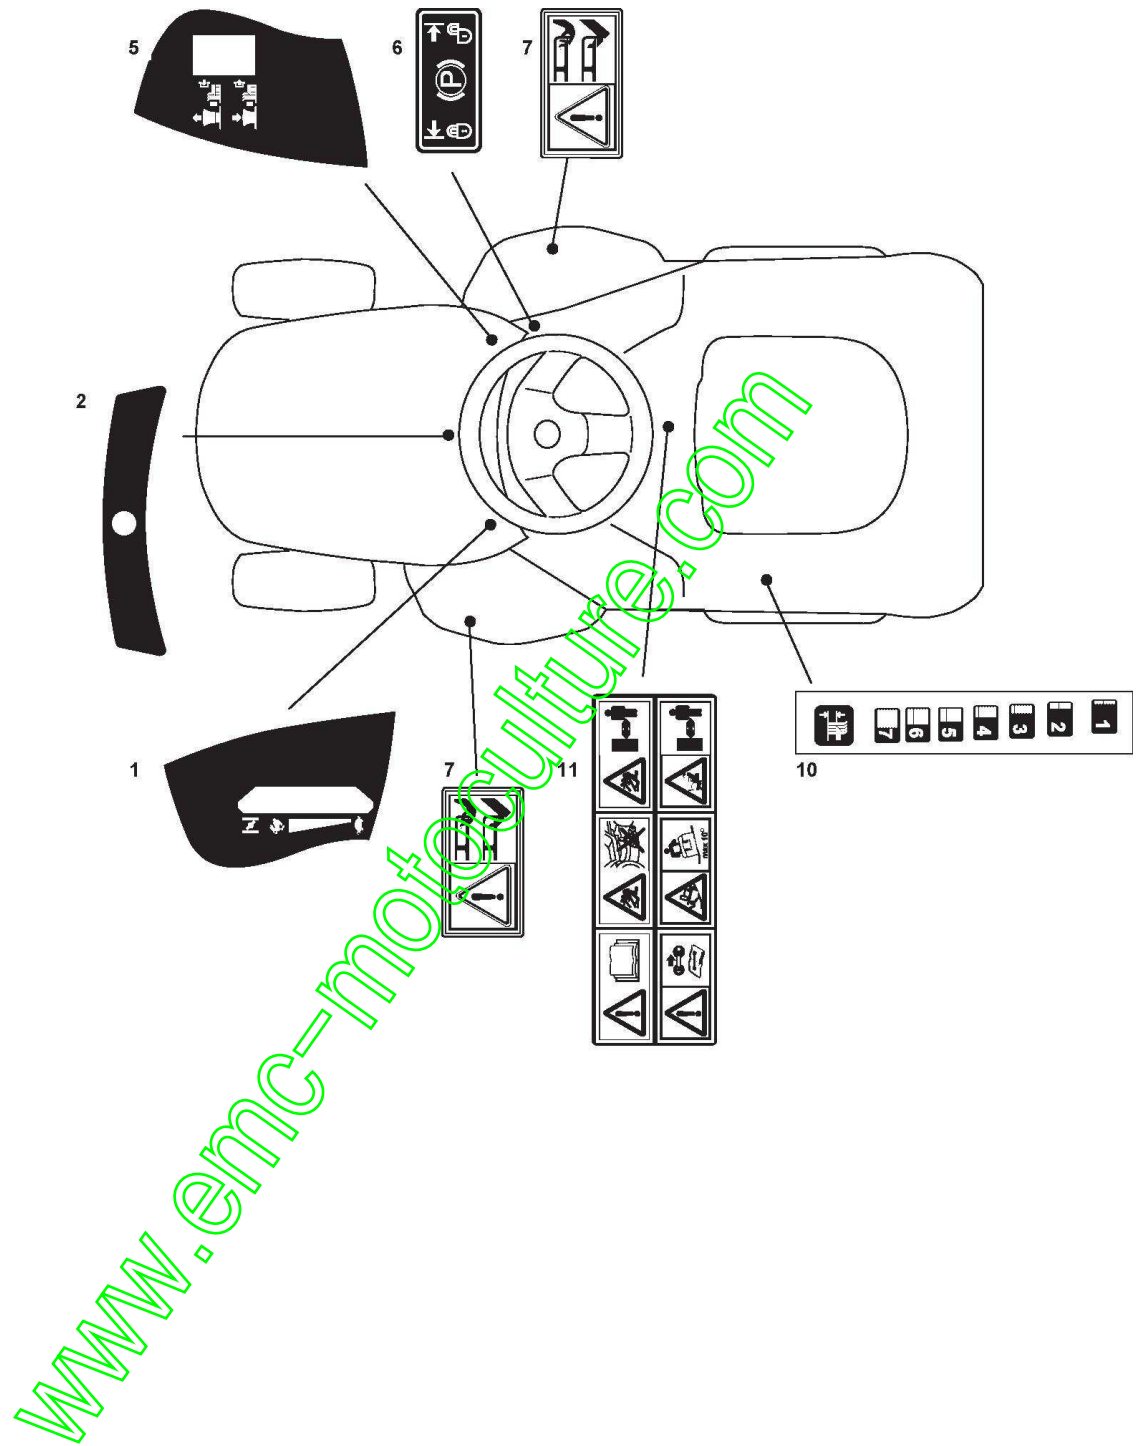

Etiquettes

Réf. N°	Q.té :	Code article	Description	Articles	De	Jusqu'à
1	1	114361440/0	Etiquette			
2	1	125420019/0	Etiquette			
5	1	114361439/0	Etiquette			
6	1	114361452/0	Etiquette			
7	1	114356699/1	Etiquette			
10	1	114361441/0	Etiquette			
11	1	114362365/0	Etiquette			

www.emc-motoculture.com