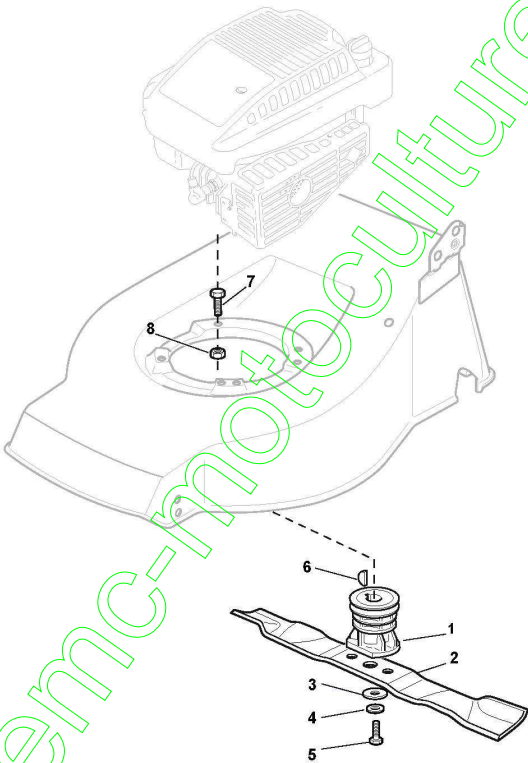

www.emc-motoculture.com

www.emc-motoculture.com

Roues et Couvre-Moyeu

Réf. N°	Q.té :	Code article	Description	Articles	De	Jusqu'à
1	8	122122200/0	Roulement			
2	4	381007336/0	Roue Sculptee Ø 170			
3	2	322110491/0	Couvre-Moyeu Gris	Grey		
4	2	381007337/0	Roue Sculptee Ø 210			
5	2	322110492/0	Couvre-Moyeu Gris	Grey		
6	4	112523060/0	Rondelle			
7	4	112155000/0	Ecrou			
8	4	112530150/0	Rondelle Elastique			

www.emc-motoculture.com

Lame De Coupe

Réf. N°	Q.té :	Code article	Description	Articles	De	Jusqu'à
1	1	122465607/1	Moyeu Avec Poulie, Arbre Moteur Ø 22.2			To 31-August- 2007
1	1	122465607/2	Moyeu Avec Poulie, Arbre Moteur Ø 22.2		From 01-Septem	To 31-August-
1	1	122465607/3	Moyeu Avec Poulie, Arbre Moteur Ø 22.2		From 01-Septem ber-2010	To
2	1	181004346/2	Lame			To
2	1	181004346/3	Lame Gauche, Mulching		From 01-Septem ber-2001	
2	1	181004397/0	Lame Ailetée			
3	1	122160400/0	Disque Elastique			
4	1	112523080/0	Rondelle			
5	1	112735698/0	Vis			
6	1	112139100/0	Languette			
7	3	112691100/0	Vis			
8	3	112154210/0	Ecrou			