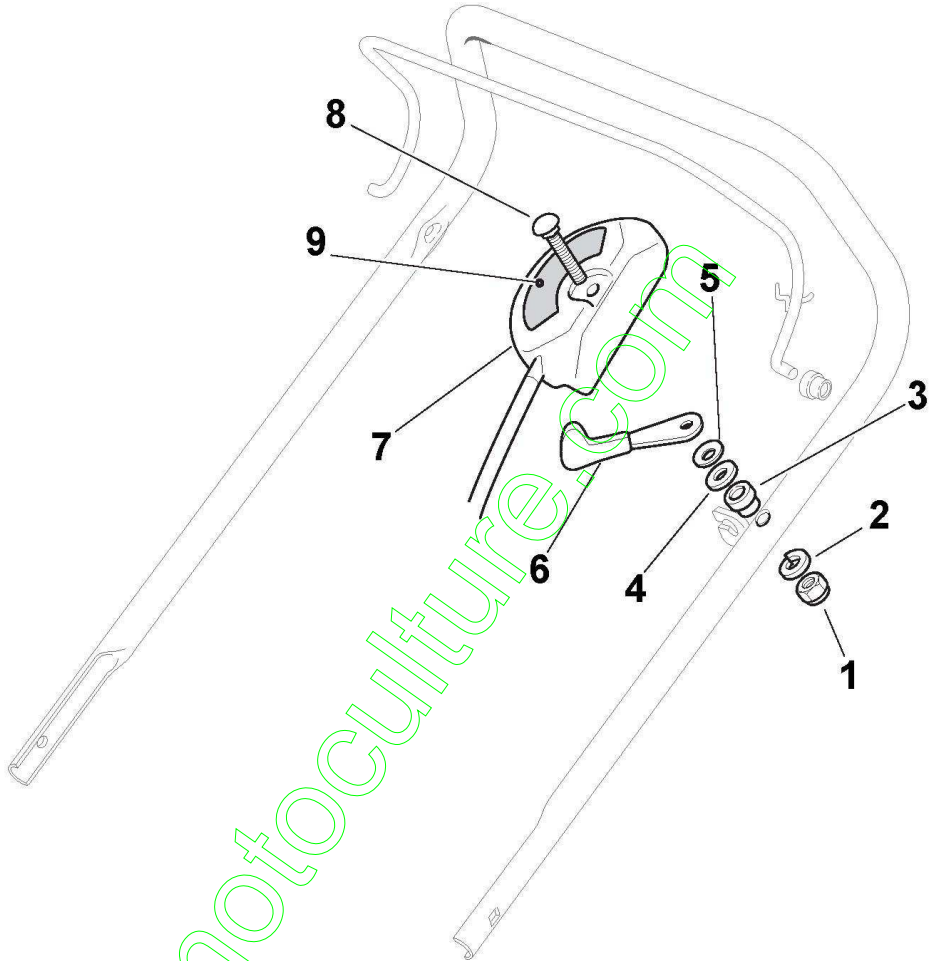

Composants accélérateur économique

Réf. N°	Q.té :	Code article	Description	Articles	De	Jusqu'à
1	1	112291000/0	Ecrou			
2	1	112581500/0	Grower			
3	1	122171005/0	Entretoise			
4	1	112521360/0	Rondelle			
5	1	112508100/0	Ressort			
6	1	381007220/0	Levier Accélérateur	SV40-RV 40-V35 Engine / B&S 450-500 Series	From 01-Septem	
7	1	481007080/0	Câble Accélérateur			
8	1	112815000/0	Vis			
9	1	114356702/0	Etiquette daccélérateur	(GGP)		

www.emc-motoculture.com