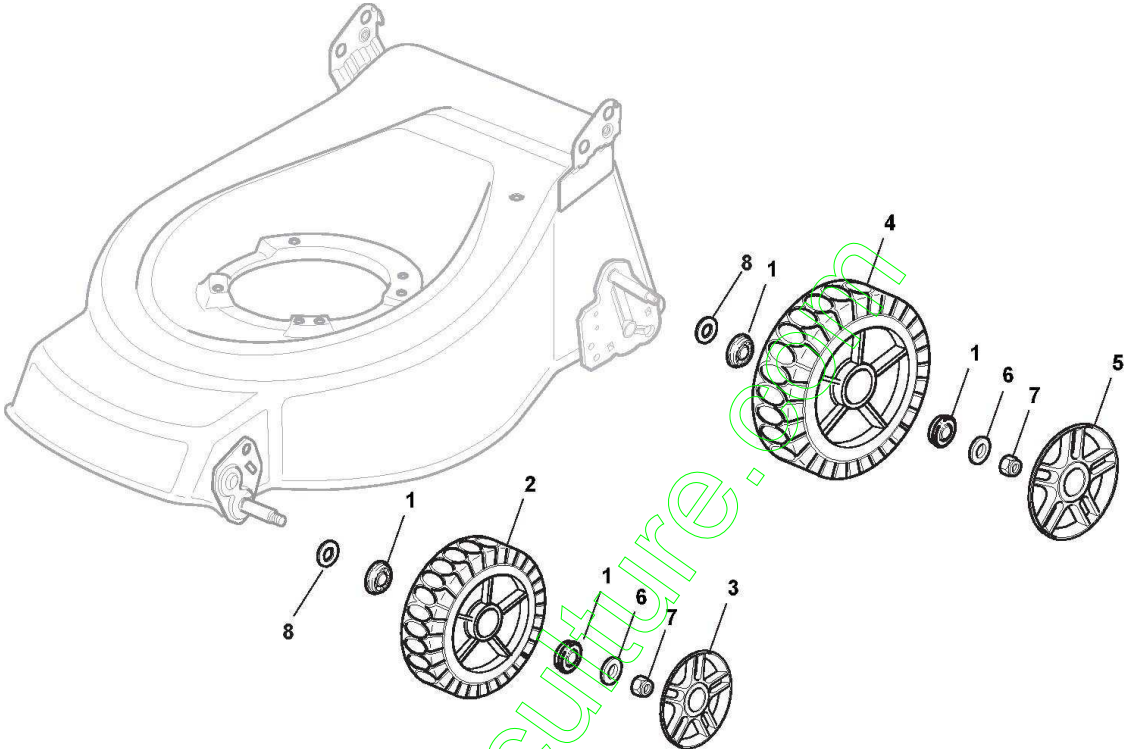

www.emc-motoculture.com

Roues et Couvre-Moyeu

Réf. N°	Q.té :	Code article	Description	Articles	De	Jusqu'à
1	8	122122200/0	Roulement			
2	4	381007336/0	Roue Sculptee Ø 170			
3	2	322110491/0	Couvre-Moyeu Gris	Grey		
4	2	381007337/0	Roue Sculptee Ø 210			
5	2	322110492/0	Couvre-Moyeu Gris	Grey		
6	4	112523060/0	Rondelle			
7	4	112155000/0	Ecrou			
8	4	112530150/0	Rondelle Elastique			

www.emc-motoculture.com