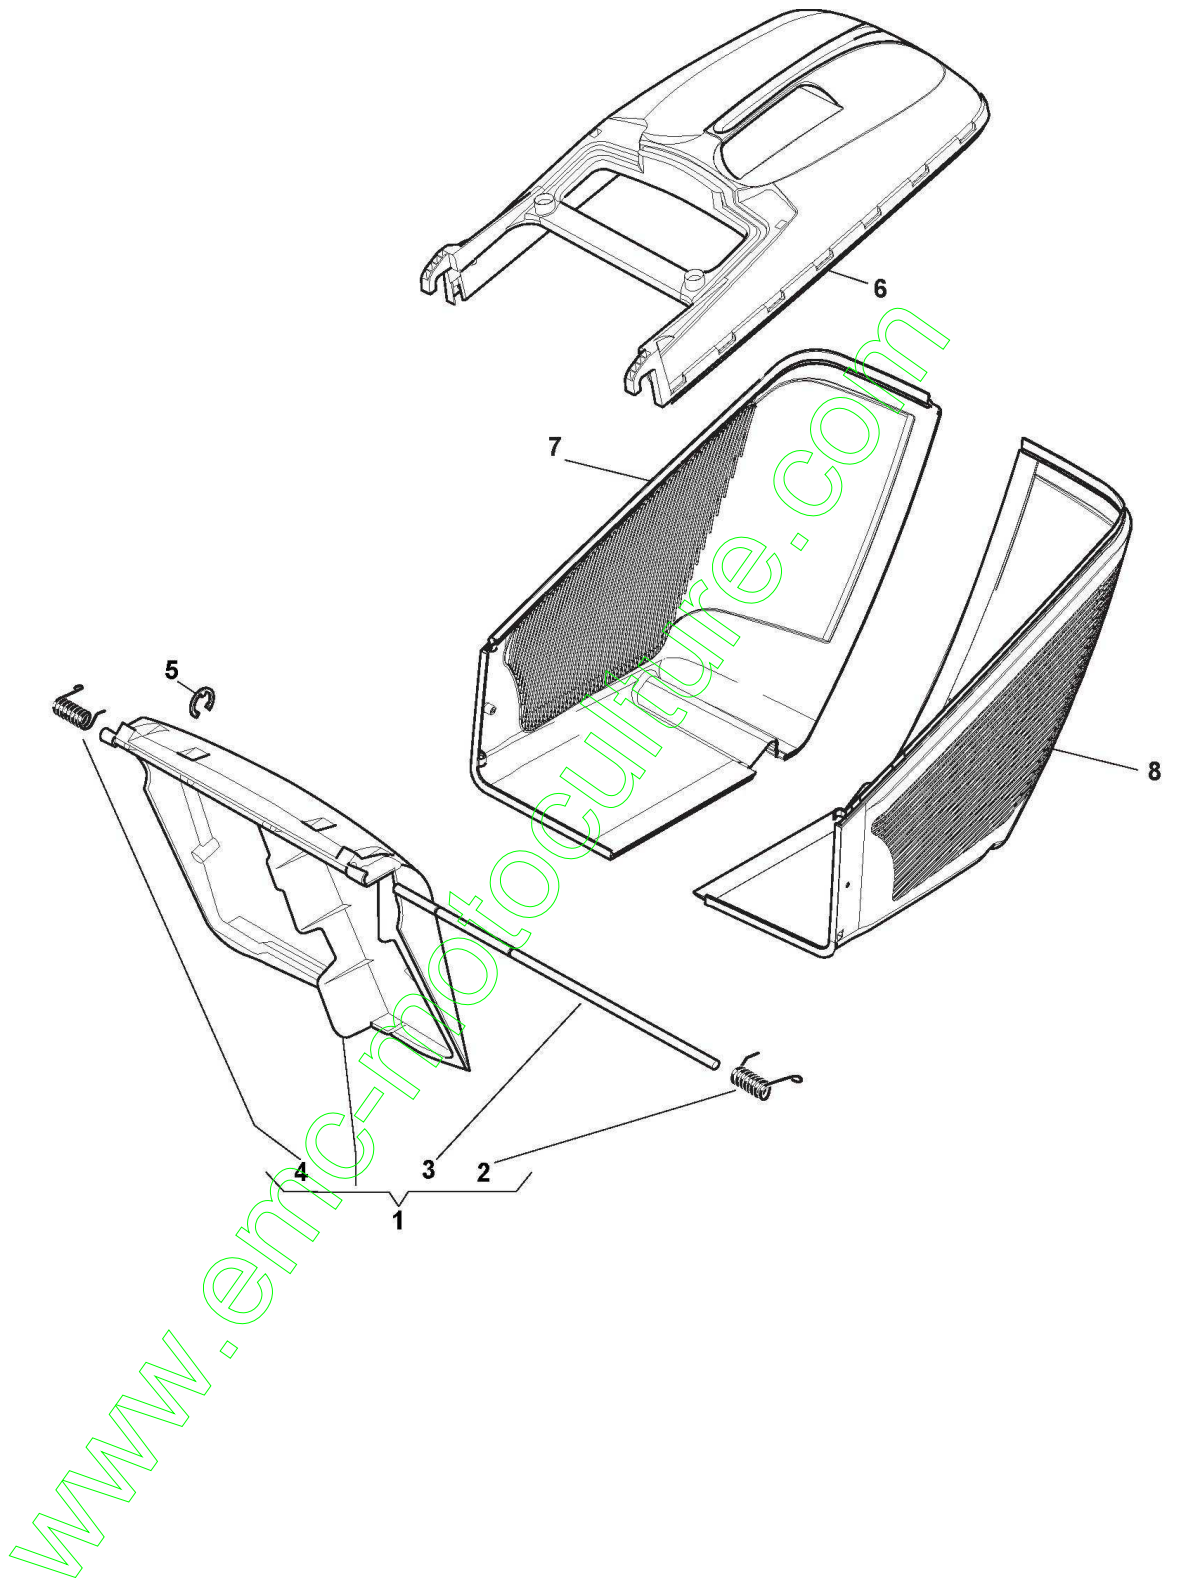

Sac De Ramassage D'Herbe

Réf. N°	Q.té :	Code article	Description	Articles	De	Jusqu'à
1	1	381008021/1	Pare-Pierres	Black		To
1	1	381008021/2	Pare-Pierres	Black	From	31-August-2009
2	1	122450420/1	Ressort Gauche			
3	1	122517906/1	Pivot			
4	1	122450410/1	Ressort Droit			
5	1	112000930/0	Anneau Benzing			
6	1	322486101/0	Sac, Partie Superieure			
7	1	322486150/0	Sac, Partie Inferieure Droit			To
7	1	322486150/1	Sac, Partie Inferieure Droit		From	
8	1	322486151/0	Sac, Partie Inferieure Gauche		01-September-2007	To
8	1	322486151/1	Sac, Partie Inferieure Gauche		From	
					01-September-2007	

www.emc-motoculture.com