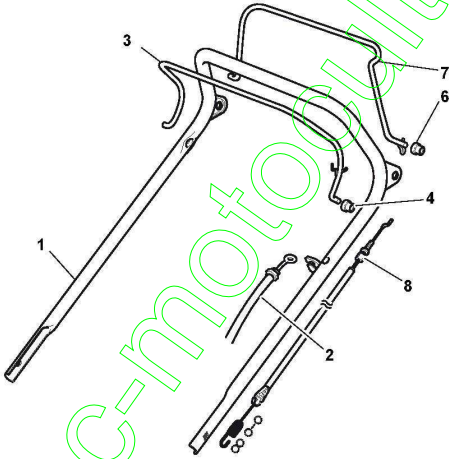

Châssis Et Reglage Hauteur Decoupe

Réf. N°	Q.té :	Code article	Description	Articles	De	Jusqu'à
1	1	381002602/1	Châssis Rouge			
2	2	112293200/0	Ecrou			
3	2	112583500/0	Grower			
4	2	112523070/0	Rondelle			
5	2	322735547/0	Secteur Reglage Hauteur			
6	2	381005082/0	Support Roue			
7	2	481003285/1	Levier			
8	2	122519811/0	Pivot			
21	2	112530150/0	Rondelle Elastique			
22	2	112789000/0	Vis			
23	1	381003279/2	Levier, Reglage			
24	2	112154330/0	Ecrou			
43	4	112731350/0	Vis			
44	2	322545152/0	Plaquette			

www.emc-motoculture.com

Mancheron, Partie Inferieure

Réf. N°	Q.té :	Code article	Description	Articles	De	Jusqu'à
1	4	112293200/0	Ecrou			
2	4	122399900/0	Poignée Noir			
3	4	322041955/0	Douille			
4	2	112793700/0	Vis			
5	2	112792610/0	Vis			
6	2	112155000/0	Ecrou			
7	1	381006512/0	Mancheron, Partie Inferieure			
8	1	181003801/1	Ressort De Guide			
9	2	122680006/1	Rondelle			
10	1	112819201/0	Vis			
11	1	181008614/2	Dotation Visserie			To
11	1	381008614/3	Dotation Visserie		From 01-Septem ber-2006	31-August- 2006

www.emc-motoculture.com

www.emc-motoculture.com

Mancheron, Partie Superieure

Réf. N°	Q.té :	Code article	Description	Articles	De	Jusqu'à
1	1	381007024/0	Mancheron, Partie Superieure Noir			
2	1	181000611/0	Cable Frein Moteur	SV40 / RV 40 / V35 Engine	From	
3	1	181003291/2	Levier Frein Moteur			To
3	1	181003291/3	Levier Frein Moteur		From	31-August-2006
4	2	122041966/0	Douille			
6	2	122041965/0	Douille			To
6	2	322041965/1	Douille		From	
7	1	181003288/1	Levier Traction		01-September-2004	
8	1	181000645/0	Câble, Commande Traction	(Bi. Ci. Di.)		To
8	1	381000668/1	Câble, Commande Traction	(General Transmission)	From	31-August-2003
8	1	381000672/0	Câble, Commande Traction	(Bi. Ci. Di.)	From	
8	1	381001143/0	Câble, Commande Traction	(France Reducteurs)	01-September-2003	To 31-August-2003