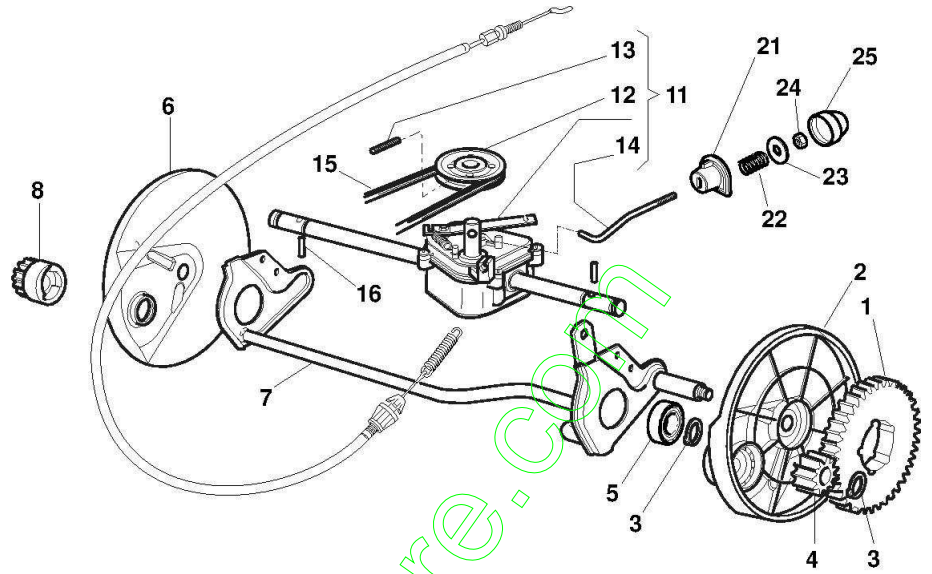

Groupe Traction

Réf. N°	Q.té :	Code article	Description	Articles	De	Jusqu'à
1	2	122120105/1	Couronne			
2	1	122600093/0	Protection Roue Gauche			
3	4	112608600/0	Seeger			
4	1	122570120/1	Pignon Gauche			
5	2	119216035/0	Roulement			
6	1	122600092/0	Protection Roue Droit			
7	1	381000147/0	Axe Roues Arriere			
8	1	122570110/1	Pignon Droit			
11	1	181003059/2	Groupe Traction	(General Transmission)		To 31-August-2003
11	1	181003072/1	Groupe Traction	(Bi. Ci. Di.)		To 31-August-2005
11	1	181003076/0	Groupe Traction G.T.	(General Transmission)	From 01-Septem ber-2003	To 31-August-2005
11	1	181003081/0	Groupe Traction Bi.Ci.Di.	(Bi. Ci. Di.)	From 01-Septem ber-2005	
11	1	181003081/1	Groupe Traction Bi.Ci.Di	(Bi. Ci. Di.)	From 01-Septem ber-2005	
11	1	181003092/0	Groupe Traction	(General Transmission)	From 01-Septem ber-2005	
12	1	122601904/0	Poulie			To 31-August-2010
12	1	122601909/0	Poulie		From 01-Septem ber-2005	
13	1	112645705/0	Goupille Élastique	ø5X32		
14	1	122033280/0	Tige Reglage	(Bi. Ci. Di.)		
14	1	122033283/0	Tige Reglage	(General Transmission)		
15	1	135063800/0	Courroie Trapézoïdale			
16	2	122753000/0	Goupille			
21	1	122041957/1	Douille			
22	1	122450063/0	Ressort			
23	1	322680009/0	Rondelle			
24	1	112154510/0	Ecrou			
25	1	122110230/0	Couvre Moyeu			

www.emc-motoculture.com