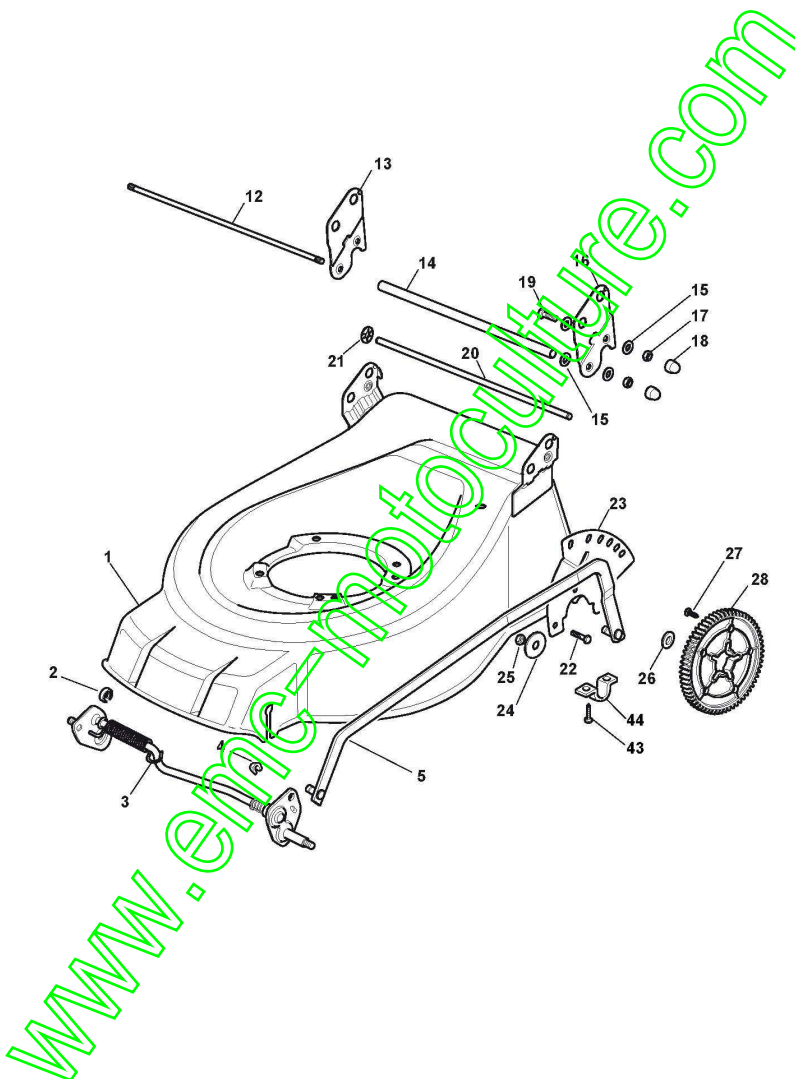

ST. S.P.A.

PP 45THGR (2009)

294807038/CAS

Spare parts list
Reservdelar
Repuestos
Ersatzteile
Pièces détachées
Reserve onderdelen
Catalogo ricambi

www.emc-motoculture.com

- Use ST. S.p.A. Genuine Spare Parts specified in the parts list for repair and/or replacement.
- The contents described in the parts list may change due to improvement.
- The drawings of the spare parts are only indicative And might Not represent the part in question exactly.
- The indications "right" - "left" - "front" - "rear" refer to the position of the operator when using the machine.
- When placing orders of parts for repair And/Or replacement, make sure that the illustrated parts list Is the one applying to the machine's year of manufacture, as shown on the identification plate attached to the machine.

Châssis Et Reglage Hauteur Decoupe

Réf. N°	Q.té :	Code article	Description	Articles	De	Jusqu'à
1	1	381002606/2	Châssis Rouge			
2	2	122171002/0	Entretoise			
3	1	381002861/0	Axe Roues Avant			
4	2	112436050/0	Plaquette			
5	1	381001999/0	Tige Commande Reglage Hauteur			
12	1	122517702/1	Point D'Appui Parepierres			
13	1	322778427/0	Bride Droit			
14	1	322869717/0	Entretoise			
15	8	122671653/0	Rondelle			
16	1	322778429/0	Bride Gauche			
17	4	112155000/0	Ecrou			
18	4	118203854/0	Capot			
19	2	112793301/0	Vis			
20	1	122517860/0	Pivot			
21	2	112604899/0	Fixateur A Couronne			
22	3	112792611/0	Vis			
23	1	322735579/1	Secteur Reglage Hauteur			
24	3	112523060/0	Rondelle			
25	3	112155000/0	Ecrou			
26	2	122675100/0	Rondelle			
27	6	112728691/0	Vis			
28	2	322120110/0	Couronne			
43	4	112731350/0	Vis			
44	2	322545152/0	Plaquette			

www.emc-motoculture.com

Protection

Réf. N°	Q.té :	Code article	Description	Articles	De	Jusqu'à
1	1	112727791/0	Vis			
2	1	122060180/0	Protection Courroie			
2	1	122060195/0	Protection Courroie	Castel		
3	1	322291150/0	Insert De Caoutchouc			