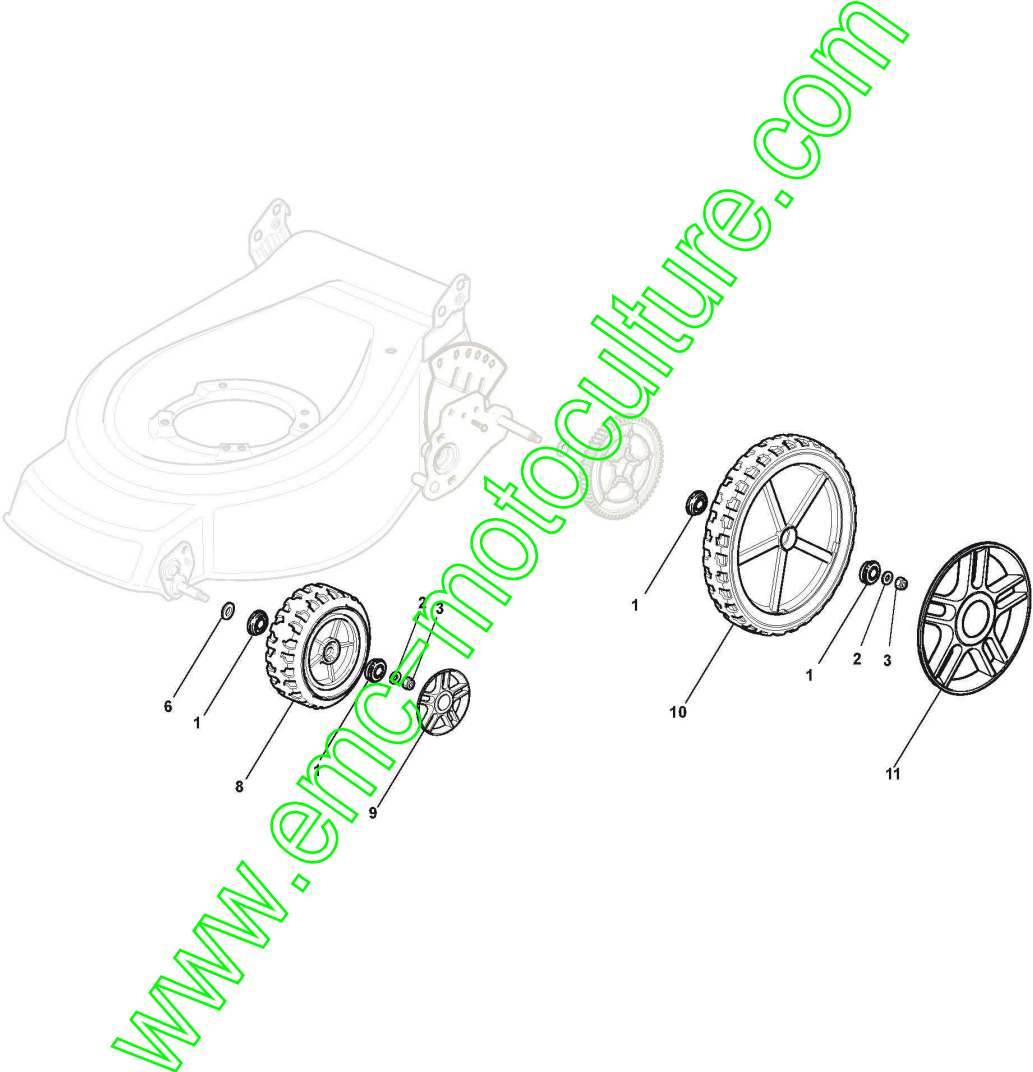

www.emc-motoculture.com

www.emc-motoculture.com

Groupe Traction

Réf. N°	Q.té :	Code article	Description	Articles	De	Jusqu'à
1	2	122120105/1	Couronne			
2	1	122600093/0	Protection Roue Gauche			
3	4	112608600/0	Seeger			
4	1	122570120/1	Pignon Gauche			
5	2	119216035/0	Roulement			
6	1	122600092/0	Protection Roue Droit			
7	1	381000147/0	Axe Roues Arriere			
8	1	122570110/1	Pignon Droit			
11	1	181003059/2	Groupe Traction	(France Reducteurs);To 31-August-2003		
11	1	181003072/1	Groupe Traction	(Bi. Ci. Di.);To 31-August-2003		
11	1	181003076/0	Groupe Traction G.T.	(France Reducteurs);From 01-September-2003 To 31-August-2005		
11	1	181003081/0	Groupe Traction Bi.Ci.Di.	(Bi. Ci. Di.);From 01-September-2003 To 31-August-2005		
11	1	181003081/1	Groupe Traction Bi.Ci.Di	(Bi. Ci. Di.);From 01-September-2005 To 31-August-2010		
11	1	181003092/0	Groupe Traction	(General Transmission);From 01-September-2005		
12	1	122601904/0	Poulie	To 31-August-2010		
12	1	122601909/0	Poulie	From 01-September-2010		
13	1	112645705/0	Goupille Élastique	ø5X32		
14	1	122033280/0	Tige Reglage	(Bi. Ci. Di.)		
14	1	122033283/0	Tige Reglage	(General Transmission);From 01-September-2003		
15	1	135063800/0	Courroie Trapézoïdale			
16	2	122753000/0	Goupille			
21	1	122041957/1	Douille			
22	1	122450063/0	Ressort			
23	1	322680009/0	Rondelle			
24	1	112154510/0	Ecrou			
25	1	122110230/0	Couvre Moyeu			

www.emc-motoculture.com

Roues et Couver-Moyeu

Réf. N°	Q.té :	Code article	Description	Articles	De	Jusqu'à
1	8	122122200/0	Roulement			
2	4	112521350/0	Rondelle			
3	2	112155000/0	Ecrou			
6	2	112530150/0	Rondelle Elastique			
8	2	181007343/0	Roue			
9	2	322110492/0	Couvre-Moyeu Gris	Grey		
10	2	381007380/0	Roue			
11	2	322110560/0	Couvre-Moyeu Gris	Grey		