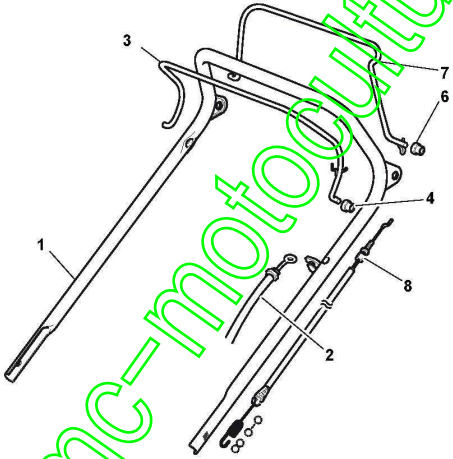

Mancheron, Partie Superieure

Réf. N°	Q.té :	Code article	Description	Articles	De	Jusqu'à
1	1	381007024/0	Mancheron, Partie Superieure Noir			
2	1	181000616/1	Cable Frein Moteur	Honda/GGP/B&S 675-625-500-450 Series;From 01-September-2006		
2	1	181000641/0	Cable Frein Moteur	Honda Engine		
3	1	181003291/2	Levier Frein Moteur	To 31-August-2006		
3	1	181003291/3	Levier Frein Moteur	From 01-September-2006		
4	2	122041966/0	Douille			
6	2	122041965/0	Douille	To 31-August-2004		
6	2	322041965/1	Douille	From 01-September-2004		
7	1	181003288/1	Levier Traction			
8	1	181000645/0	Câble, Commande Traction	(Bi. Ci. Di.);To 31-August-2003		
8	1	381000668/1	Câble, Commande Traction	(General Transmission);From 01-September-2003		
8	1	381000672/0	Câble, Commande Traction	(Bi. Ci. Di.);From 01-September-2003		
8	1	381001143/0	Câble, Commande Traction	(France Reducteurs);To 31-August-2003		

www.emc-motoculture.com