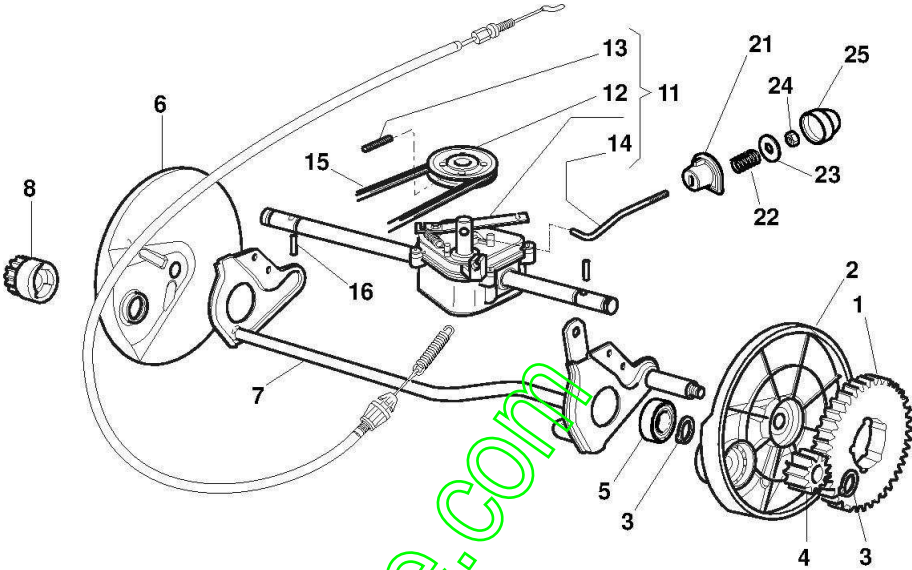

www.emc-motoculture.com

Groupe Traction

Réf. N°	Q.té :	Code article	Description	Articles	De	Jusqu'à
1	2	122120105/1	Couronne			
2	1	122600093/0	Protection Roue Gauche			
3	4	112608600/0	Seeger			
4	1	122570120/1	Pignon Gauche			
5	2	119216035/0	Roulement			
6	1	122600092/0	Protection Roue Droit			
7	1	381000147/0	Axe Roues Arriere			
8	1	122570110/1	Pignon Droit			
11	1	181003059/2	Groupe Traction	(France Reducteurs);To 31-August-2003		
11	1	181003072/1	Groupe Traction	(Bi. Ci. Di.);To 31-August-2003		
11	1	181003076/0	Groupe Traction G.T.	(France Reducteurs);From 01-September-2003 To 31-August-2005		
11	1	181003081/0	Groupe Traction Bi.Ci.Di.	(Bi. Ci. Di.);From 01-September-2003 To 31-August-2005		
11	1	181003081/1	Groupe Traction Bi.Ci.Di	(Bi. Ci. Di.);From 01-September-2005 To 31-August-2010		
11	1	181003092/0	Groupe Traction	(General Transmission);From 01-September-2005		
12	1	122601904/0	Poulie	To 31-August-2010		
12	1	122601909/0	Poulie	From 01-September-2010		
13	1	112645705/0	Goupille Élastique	ø5X32		
14	1	122033280/0	Tige Reglage	(Bi. Ci. Di.)		
14	1	122033283/0	Tige Reglage	(General Transmission);From 01-September-2003		
15	1	135063800/0	Courroie Trapézoïdale			
16	2	122753000/0	Goupille			
21	1	122041957/1	Douille			
22	1	122450063/0	Ressort			
23	1	322680009/0	Rondelle			
24	1	112154510/0	Ecrou			
25	1	122110230/0	Couvre Moyeu			

www.emc-motoculture.com