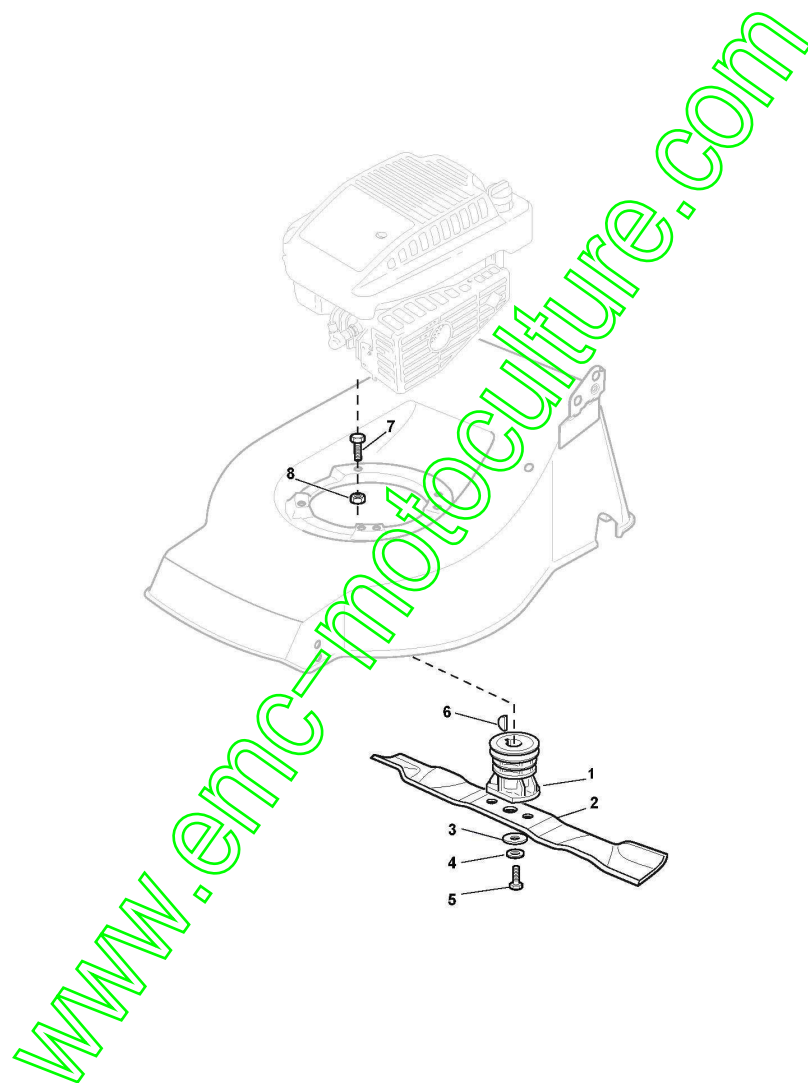

Lame De Coupe

Réf. N°	Q.té :	Code article	Description	Articles	De	Jusqu'à
1	1	122465608/1	Moyeu Avec Poulie, Arbre Moteur Ø 25	From 01-September-2007 To 31-August-2009		
1	1	122465608/2	Moyeu Avec Poulie, Arbre Moteur Ø 25	From 01-September-2009		
2	1	181004346/2	Lame	To 31-August-2001		
2	1	181004346/3	Lame Gauche, Mulching	From 01-September-2001		
2	1	181004397/0	Lame Ailetée			
3	1	122160400/0	Disque Elastique			
4	1	112523080/0	Rondelle			
5	1	112735698/0	Vis			
6	1	112139150/0	Clavette, Arbre Moteur Ø 25	From 01-September-2007		
7	3	112691115/0	Vis			
8	3	112154210/0	Ecrou			

www.emc-motoculture.com