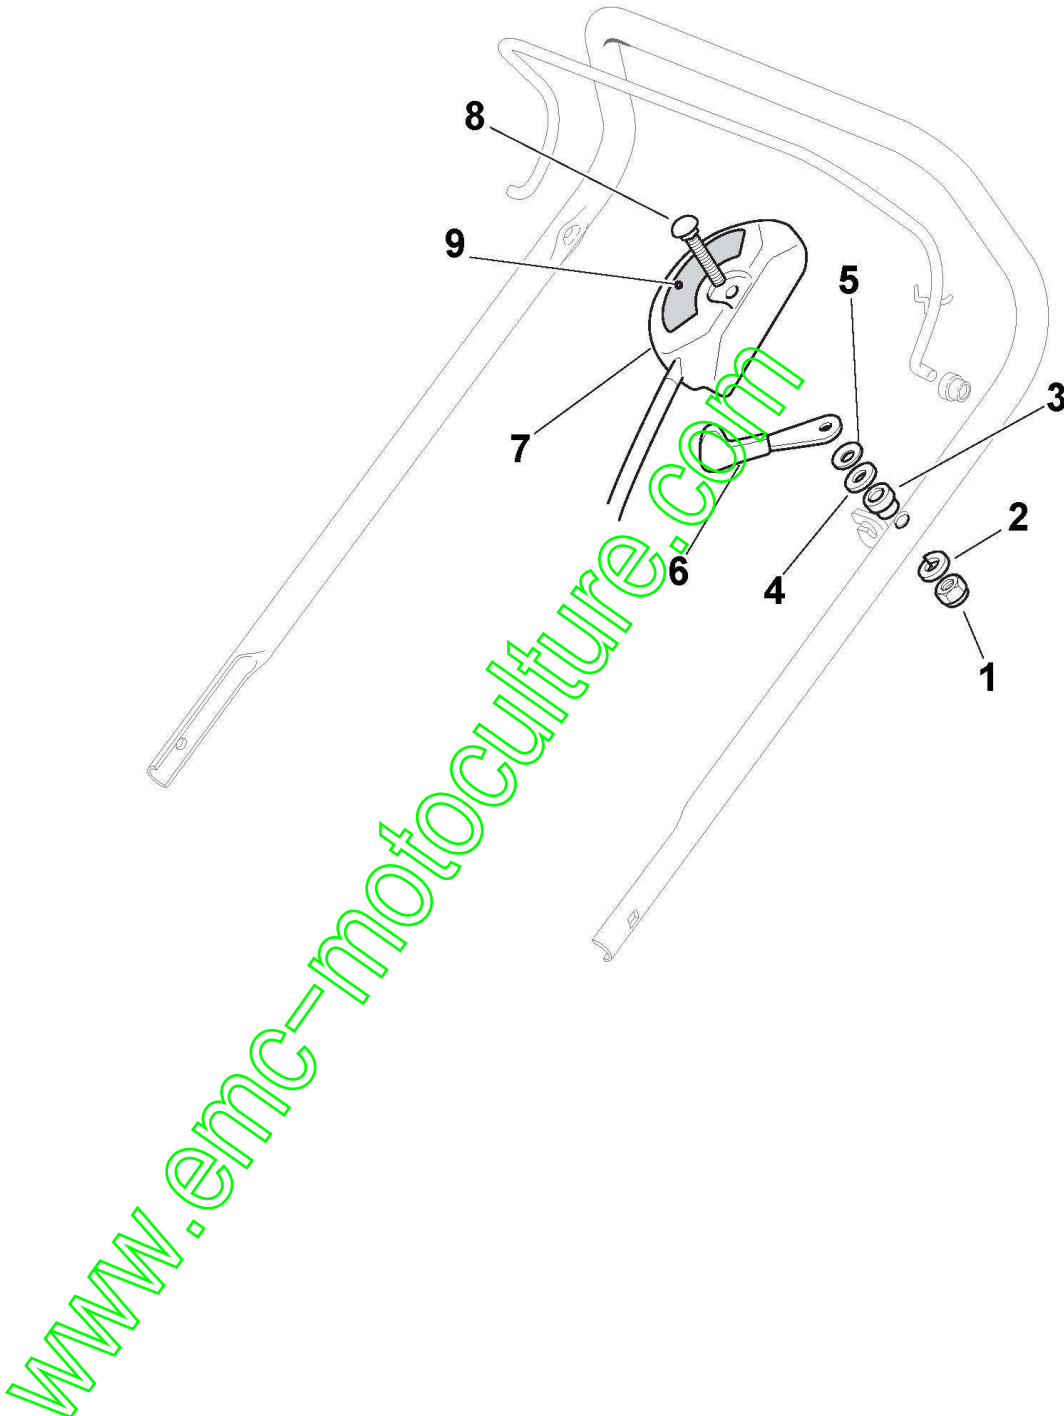

Commandes

Réf. N°	Q.té :	Code article	Description	Articles	De	Jusqu'à
1	1	112291000/0	Ecrou			
2	1	112581500/0	Grower			
3	1	122171005/0	Entretoise			
4	1	112521360/0	Rondelle			
5	1	112508100/0	Ressort			
6	1	381007279/1	Levier Accélérateur	ST./Honda/Tecumseh/B&S 625-675-675Es-700-750 Series;To 31-August-2017		
7	1	481007080/0	Câble Accélérateur			
8	1	112815000/0	Vis			
9	1	114356702/0	Etiquette d'accélérateur	(Honda)		

www.emc-motoculture.com