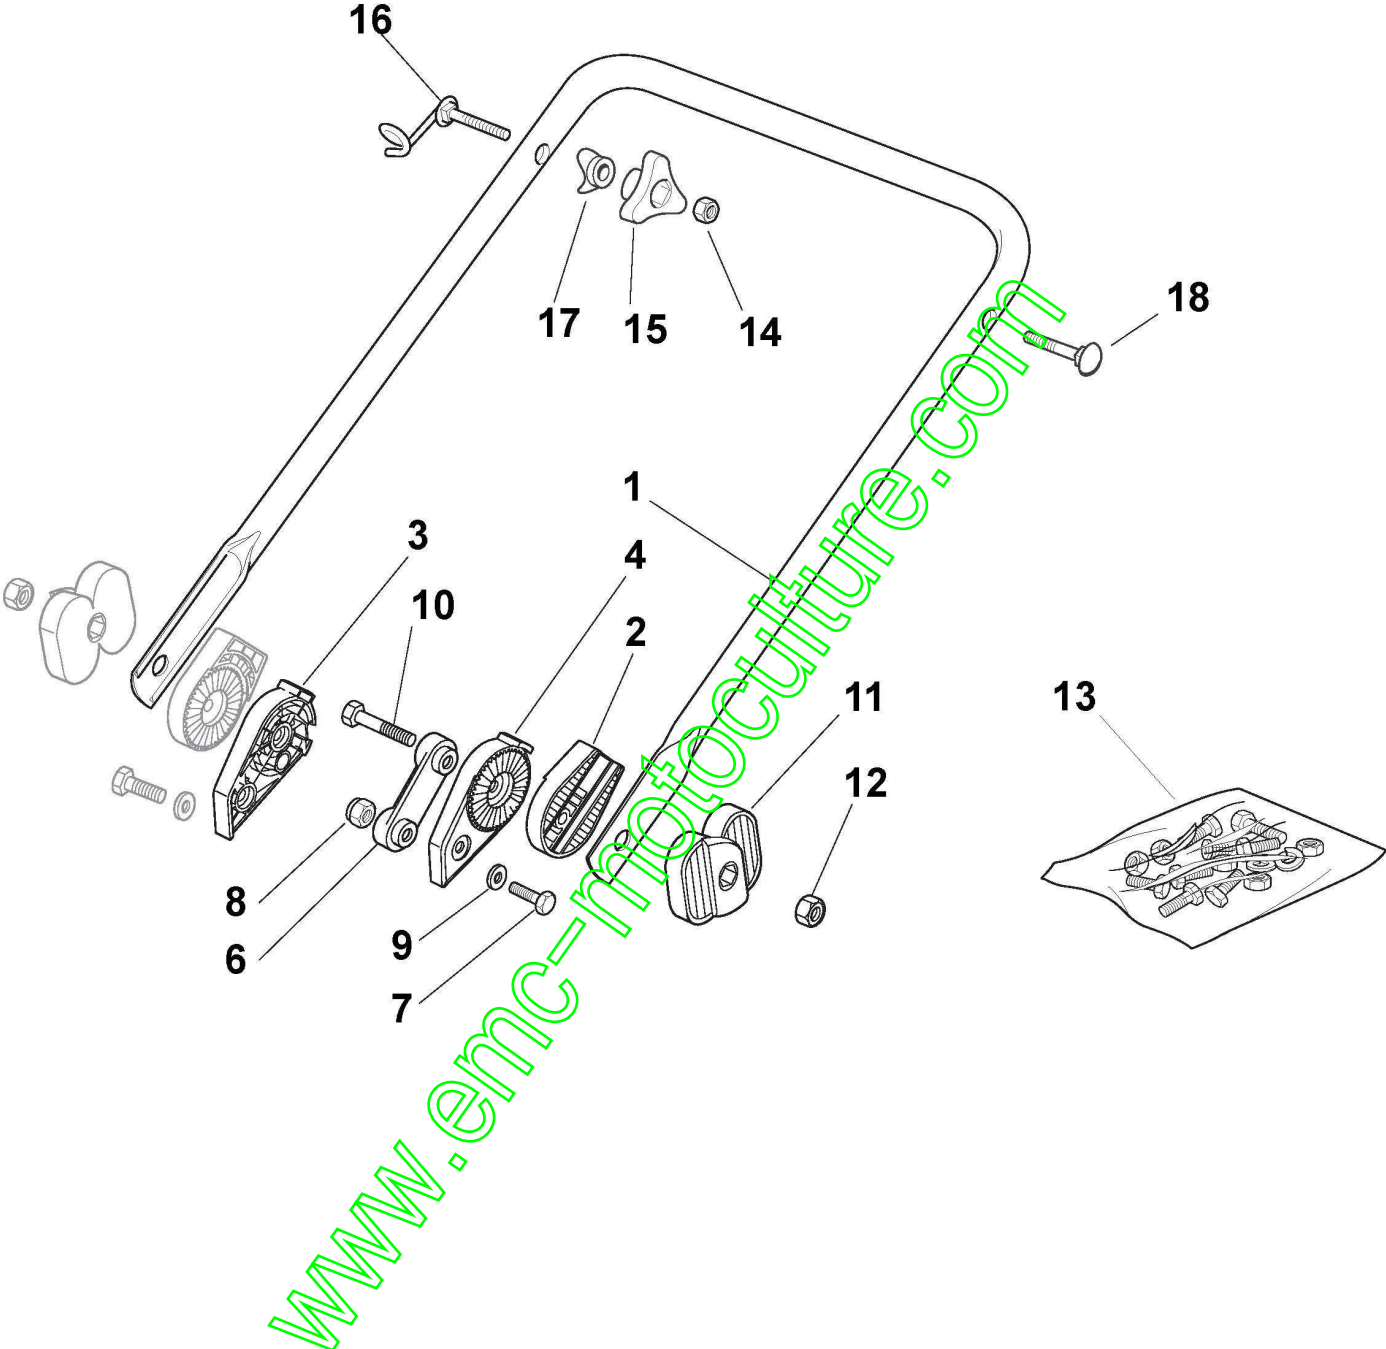

Mancheron, Partie Inferieure

Réf. N°	Q.té :	Code article	Description	Articles	De	Jusqu'à
1	1	381006510/0	Mancheron, Partie Inferieure	To 31-August-2005		
1	1	381006532/0	Mancheron, Partie Inferieure	From 01-September-2005		
2	2	122785081/0	Support Externe	To 31-August-2003		
2	2	322785081/1	Support Externe	From 01-September-2003		
3	1	122785082/0	Support Interne Droit			
4	1	122785083/1	Support Interne Gauche			
6	2	122551575/0	Inside Plaque			
7	2	112793301/0	Vis			
8	2	112155000/0	Ecrou			
9	2	112521350/0	Rondelle			
10	2	112691810/0	Vis			
11	2	122399803/0	Poignée			
12	2	112293202/0	Ecrou			
13	1	181008623/1	Dotation Visserie	From 01-September-2003		
13	1	381008596/1	Dotation Visserie	To 31-August-2002		
13	1	381008622/0	Dotation Visserie	From 01-September-2002 To 31-August-2003		
14	2	112293200/0	Ecrou			
15	2	122399900/0	Poignée Noir			
16	2	181003801/1	Ressort De Guide			
17	2	122680006/1	Rondelle			
18	1	112819201/0	Vis			

www.emc-motoculture.com