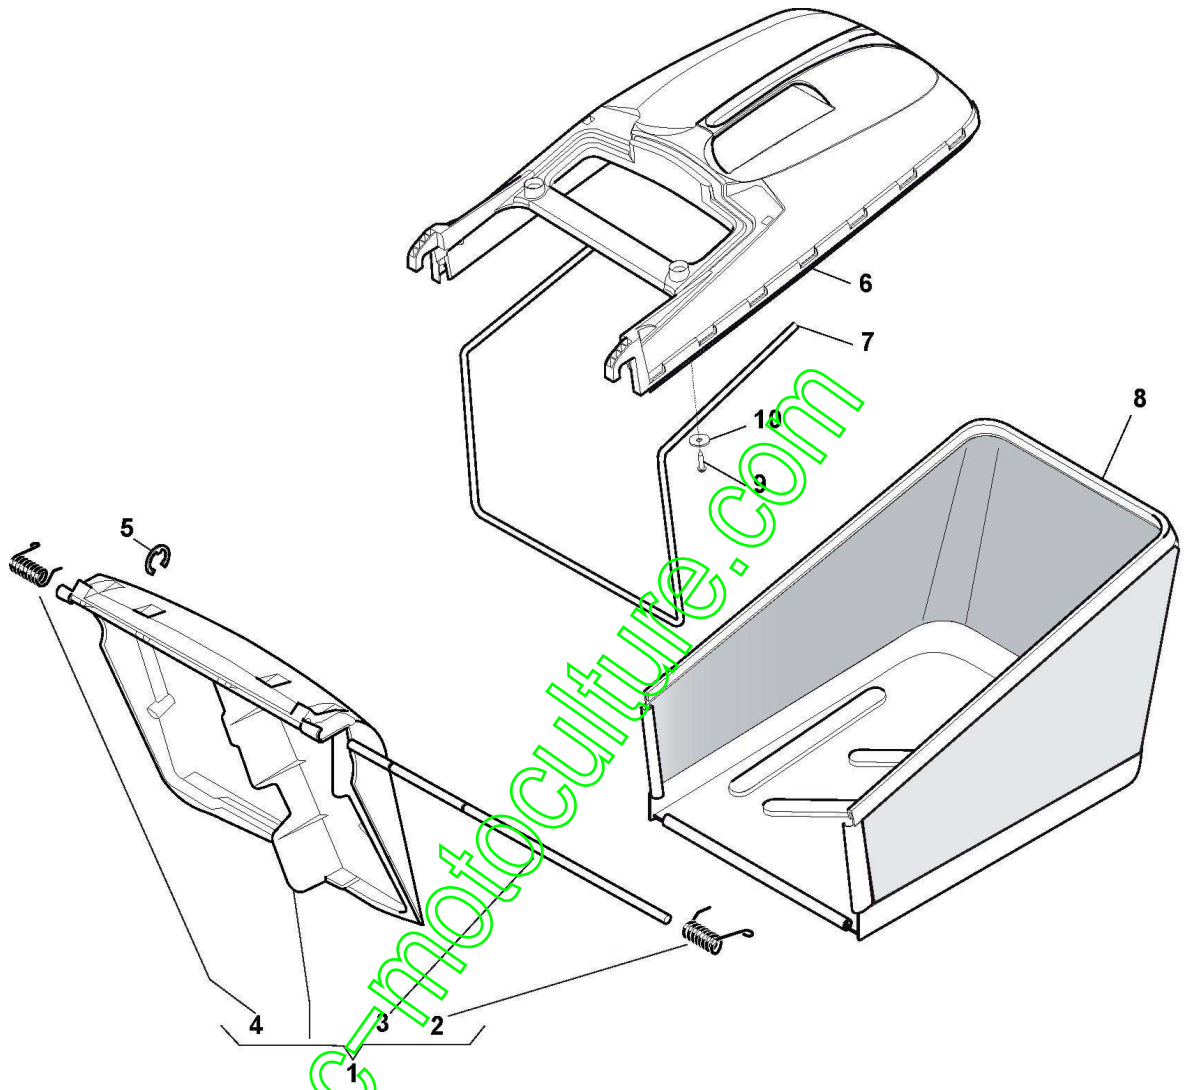

Sac De Ramassage D'Herbe

Réf. N°	Q.té :	Code article	Description	Articles	De	Jusqu'à
1	1	381008021/1	Pare-Pierres	Black;To 31-August-2009		
1	1	381008021/2	Pare-Pierres	Black;From 01-September-2009		
2	1	122450420/1	Ressort Gauche			
3	1	122517906/1	Pivot			
4	1	122450410/1	Ressort Droit			
5	1	112000930/0	Anneau Benzing			
6	1	322486101/0	Sac, Partie Superieure			
7	1	122608525/0	Renforcement Inferieure	To 31-August-2013		
7	1	122608525/1	Renforcement Inferieure	From 01-September-2013		
8	1	181002211/0	Sac, Toile			
9	2	112728680/0	Vis			
10	2	112523050/0	Rondelle			

www.emc-motoculture.com