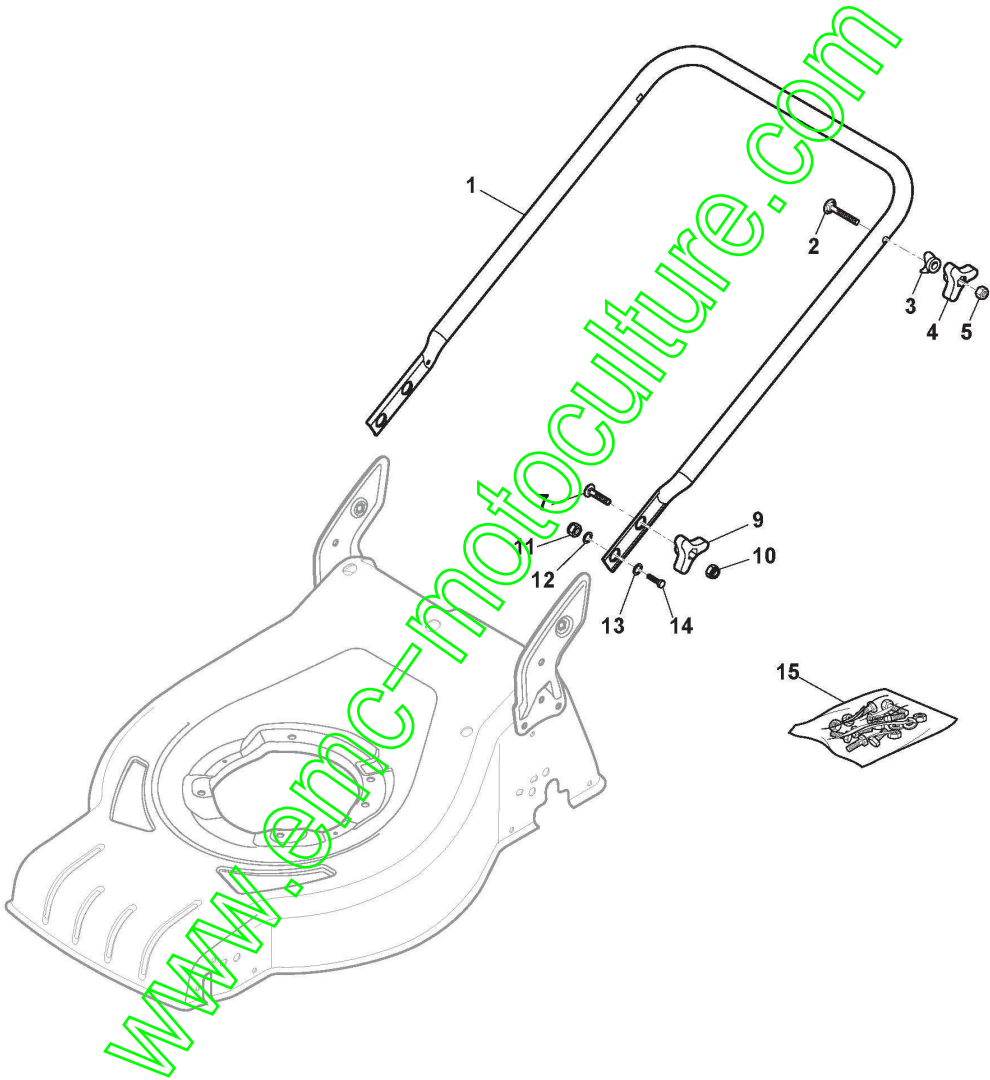

Reglage Hauter Decoupe

Réf. N°	Q.té :	Code article	Description	Articles	De	Jusqu'à
1	1	381302821/0	Axe Roues Avant			
2	2	322545142/0	Plaquette			
3	4	112728698/0	Vis			
4	2	112521350/0	Rondelle			
5	2	112155000/0	Ecrou			
6	2	112436051/0	Plaquette			
7	1	322869673/0	Tige Commande Reglage Hauteur			
8	2	122519820/0	Pivot			
9	1	122446193/0	Ressort			
10	2	322600247/0	Protection Roue	D. 180		
11	4	112728698/0	Vis			
12	2	322545152/0	Plaquette			
13	1	381302817/0	Axe Roues Arriere			
14	1	122534131/0	Pivot			
15	1	381003357/0	Levier, Reglage Hauteur			
16	1	122446192/0	Ressort			
17	1	112154510/0	Ecrou			
18	2	322600205/0	Protection Roue	To 31-august-2014		
18	1	322600205/1	Protection Roue	From 01-september-2014		
21	2	112521350/0	Rondelle			
22	2	112155000/0	Ecrou			

www.emc-motoculture.com

Mancheron, Partie Inferieure

Réf. N°	Q.té :	Code article	Description	Articles	De	Jusqu'à
1	1	381006737/0	Mancheron, Partie Inferieure	Black		
2	2	112819110/0	Vis			
3	2	122671651/0	Rondelle			
4	2	122399900/0	Poignée	Black		
5	2	112293200/0	Ecrou			
7	2	112818900/0	Vis			
9	2	122399900/0	Poignée	Black		
10	2	112293200/0	Ecrou			
11	2	112155000/0	Ecrou			
12	2	112521350/0	Rondelle			
13	2	112369500/0	Disque Elastique			
14	2	112760605/0	Vis			
15	1	381008691/0	Dotation Visserie	Black		