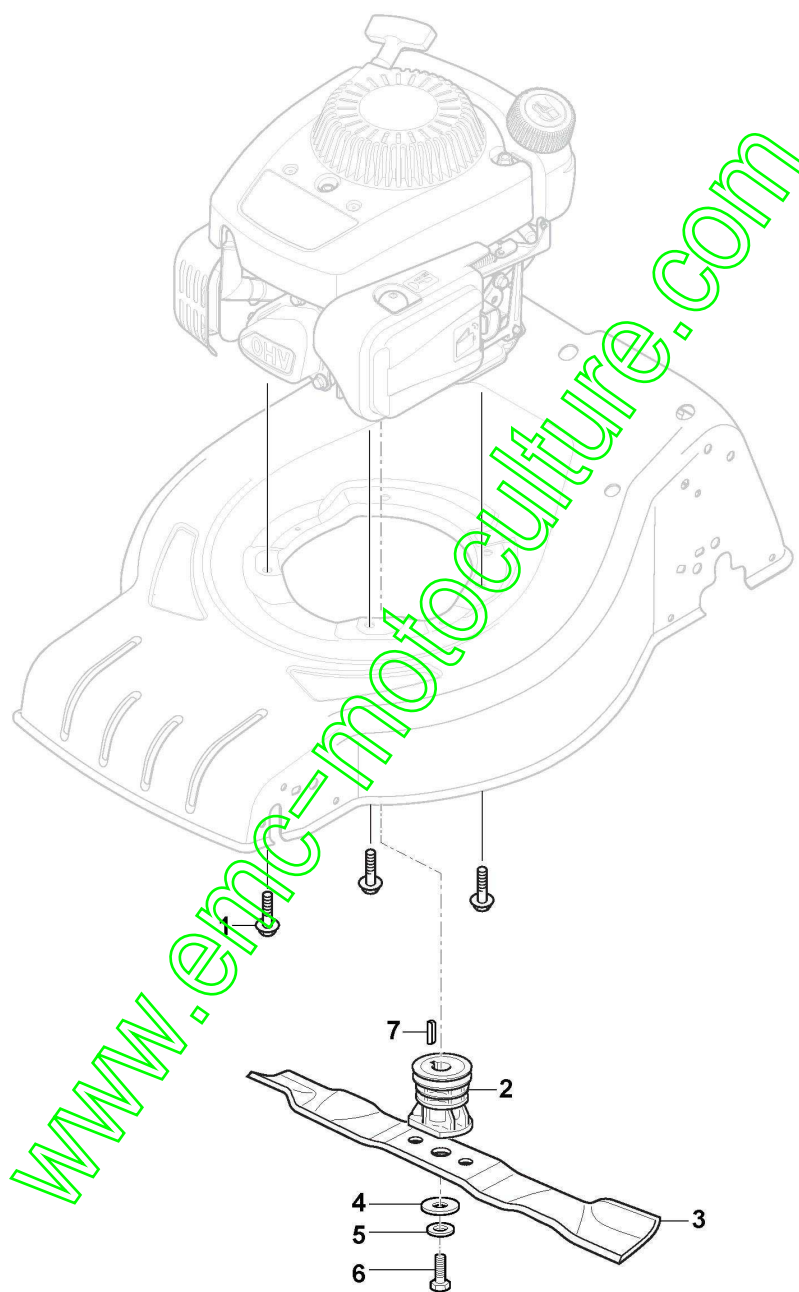

Lame De Coupe

Réf. N°	Q.té :	Code article	Description	Articles	De	Jusqu'à
1	3	112735108/1	Vis			
2	1	122465608/3	Moyeu Avec Poulie, Arbre Moteur Ø 25			
3	1	181004346/3	Lame Gauche, Mulching			
4	1	122160400/0	Disque Elastique			
5	1	112523080/0	Rondelle			
6	1	112735698/0	Vis			
7	1	112139150/0	Clavette, Arbre Moteur Ø 25			

www.emc-motoculture.com