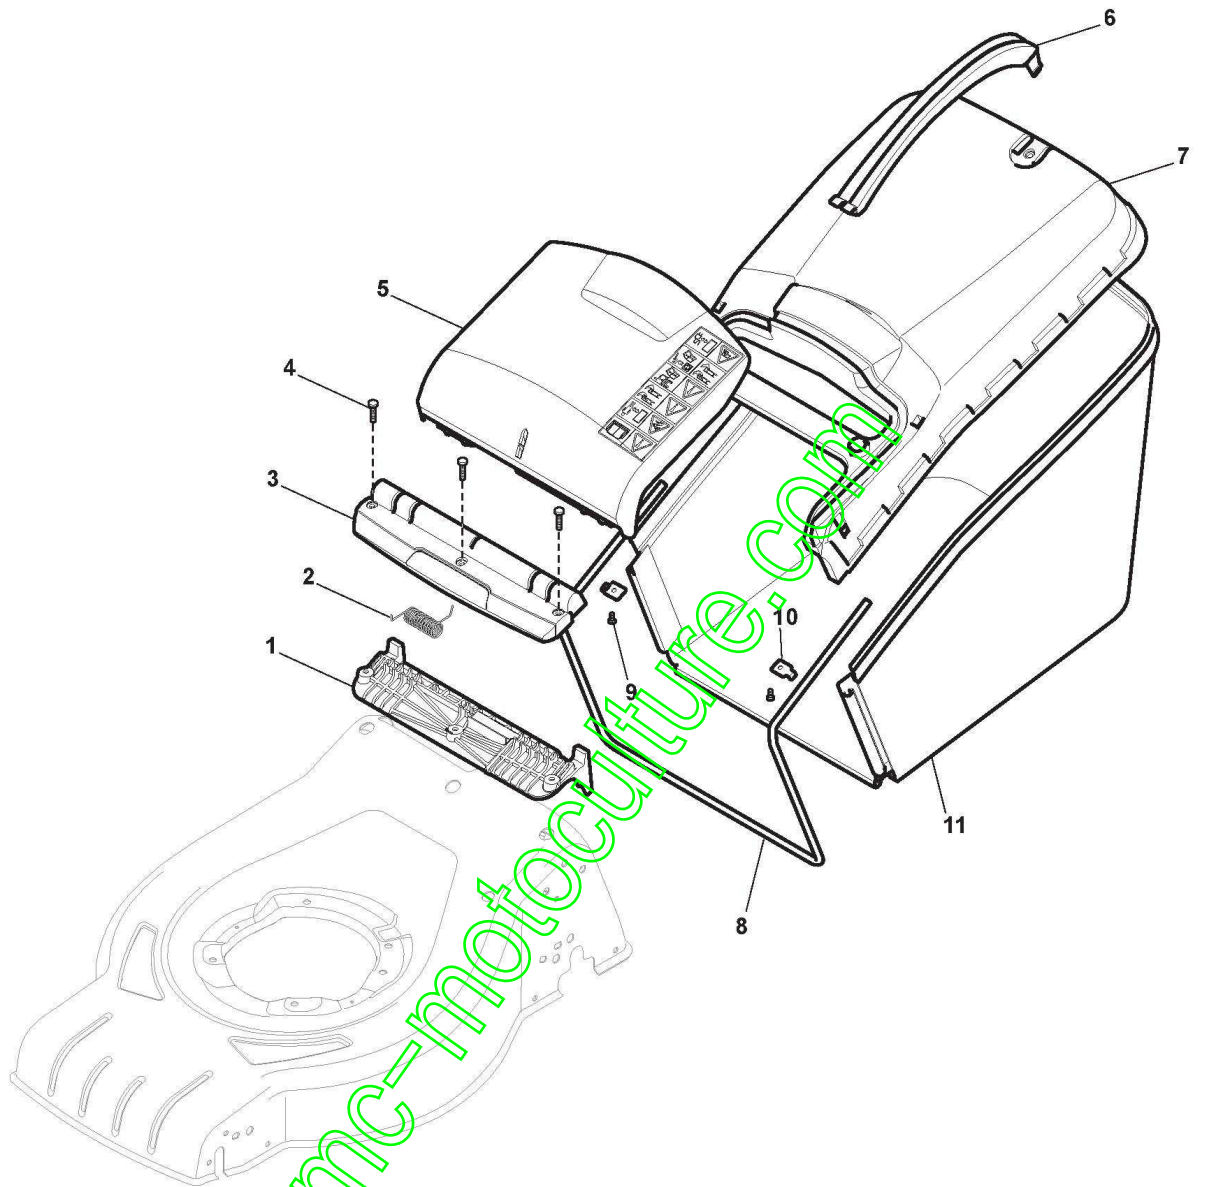

Sac De Ramassage D'Herbe

Réf. N°	Q.té :	Code article	Description	Articles	De	Jusqu'à
1	1	322785331/0	Support Pare-Pierres, Noir			
2	1	122450464/0	Ressort			
3	1	322109556/0	Pare-Pierres Couvre, Jaune	Yellow		
3	1	322109557/0	Pare-Pierres Couvre, Gris	Grey		
4	3	112728699/0	Vis			
5	1	322600214/0	Pare-Pierres, Jaune	Yellow;To 31-august-2011		
5	1	322600214/1	Pare-Pierres, Jaune	Yellow;From 01-september-2011		
5	1	322600216/0	Prallblech, Grau	Grey;To 31-august-2011		
5	1	322600216/1	Pare-Pierres, Gris	Grey;From 01-september-2011		
6	1	322393646/0	Poignée Jaune	Yellow		
6	1	322393649/0	Poignée Gris	Grey		
7	1	322486264/0	Sac, Partie Superieure	Yellow		
7	1	322486270/0	Sac, Partie Superieure	Grey		
8	1	122608561/0	Réinforcement Inf			
9	2	112728692/0	Vis			
10	2	322545159/0	Plaquette			
11	1	181002318/0	Sac, Toile			

www.emc-motoculture.com