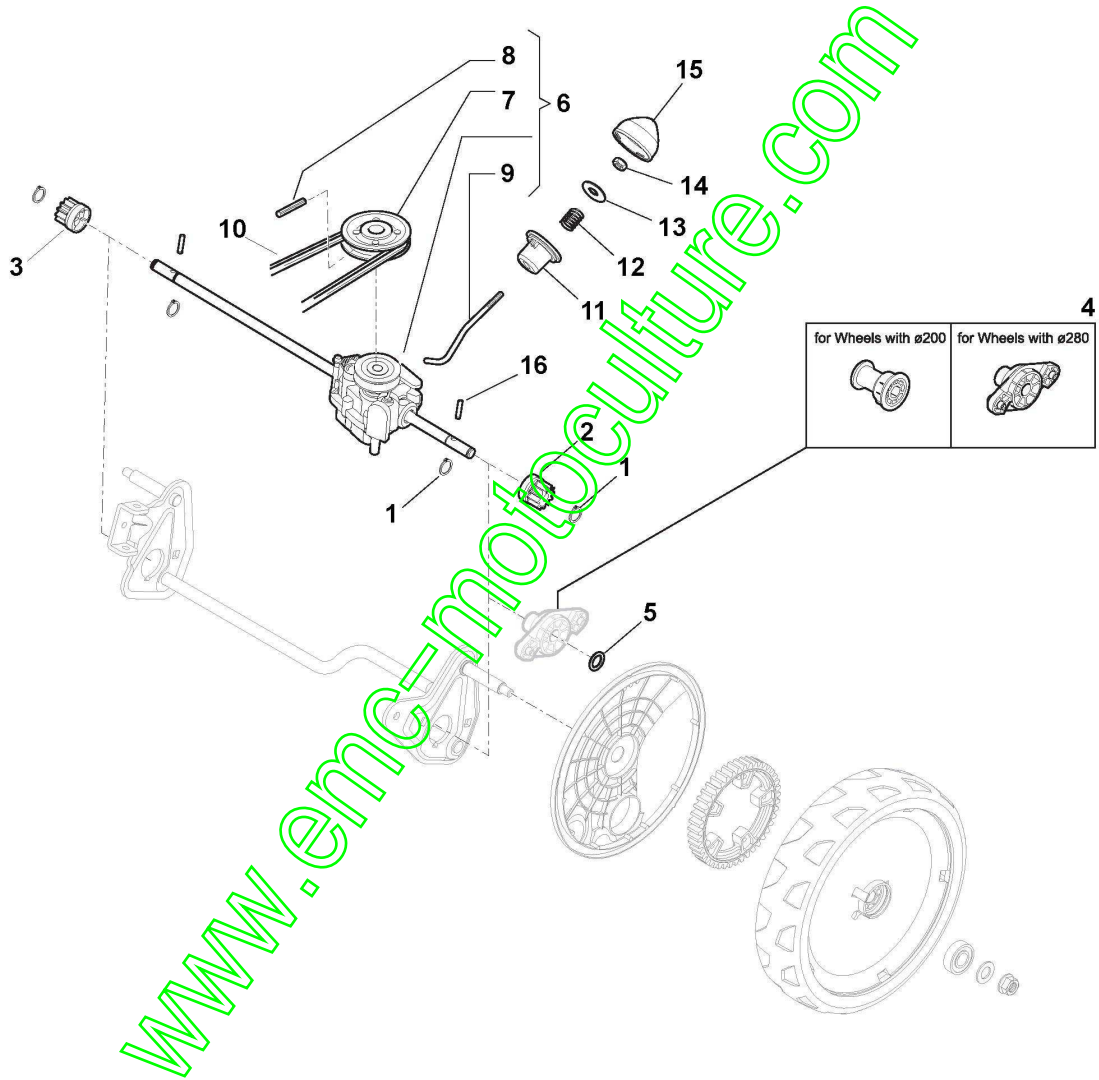

www.emc-motoculture.com

Groupe Traction

Réf. N°	Q.té :	Code article	Description	Articles	De	Jusqu'à
1	4	112608600/0	Seeger			
2	1	122570120/1	Pignon Gauche			
3	1	122570110/1	Pignon Droit			
4	2	322042066/0	Douille			
5	2	112521371/0	Rondelle			
6	1	181003092/0	Groupe Traction			
7	1	122601904/0	Poulie	To 31-august-2013		
7	1	122601909/0	Poulie	From 01-september-2013		
8	1	112645700/0	Goupille Élastique			
9	1	122033283/0	Tige Reglage			
10	1	135063800/0	Courroie Trapézoïdale			
11	1	122041957/1	Douille			
12	1	122450063/0	Ressort			
13	1	322680009/0	Rondelle			
14	1	112154510/0	Ecrou			
15	1	122110230/0	Couvre Moyeu			
16	2	122753000/0	Goupille			