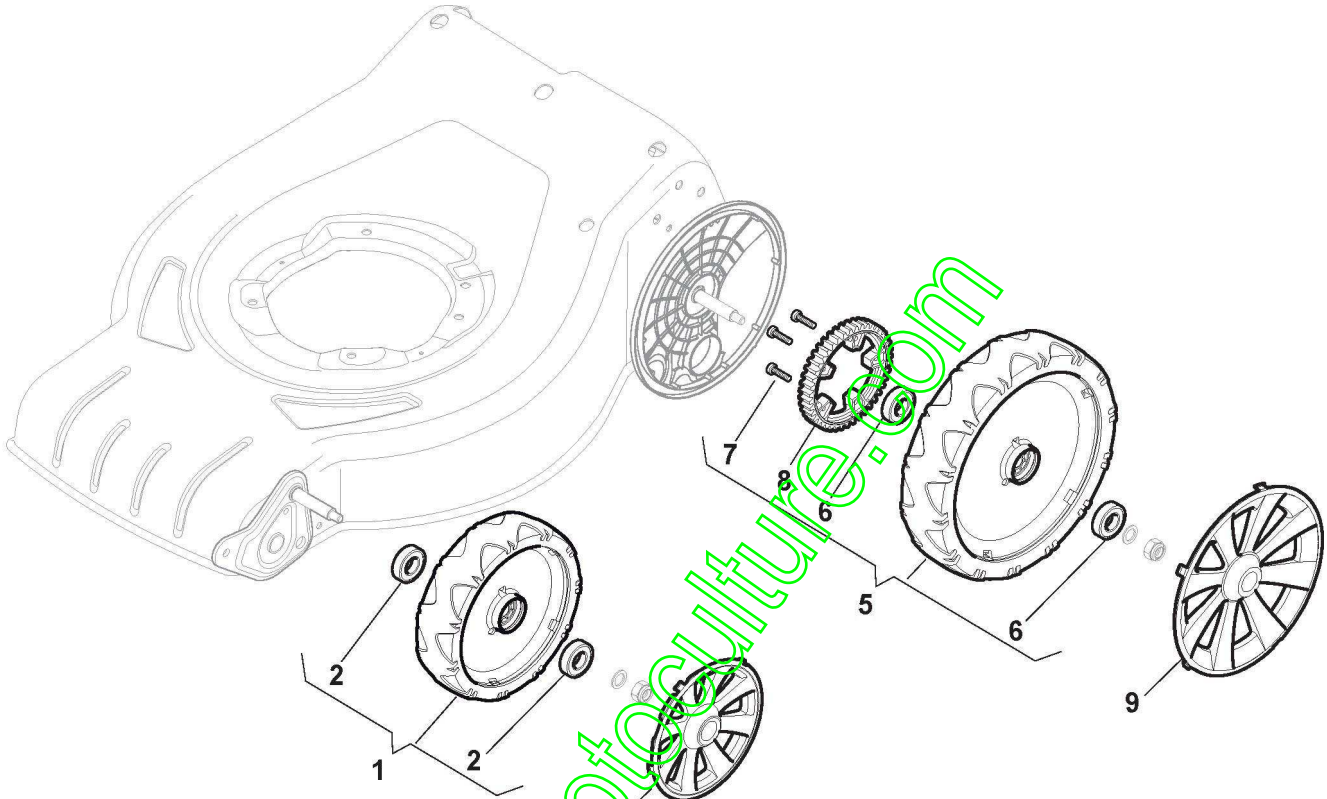

Roues et Couvre-Moyeu

Réf. N°	Q.té :	Code article	Description	Articles	De	Jusqu'à
1	2	381007455/0	Roue	To 31-august-2012		
1	2	381007455/1	Roue - Short Hub	From 01-september-2012		
2	4	119216035/0	Roulement			
3	2	322110638/0	Couvre-Moyeu Gris	Grey		
5	2	381007467/0	Roue	To 31-august-2012		
5	2	381007467/1	Roue	From 01-september-2012		
6	4	119216035/0	Roulement			
7	6	112728706/0	Vis			
8	2	322120117/0	Couronne			
9	2	322110639/0	Couvre-Moyeu Gris	Grey		

www.emc-motoculture.com