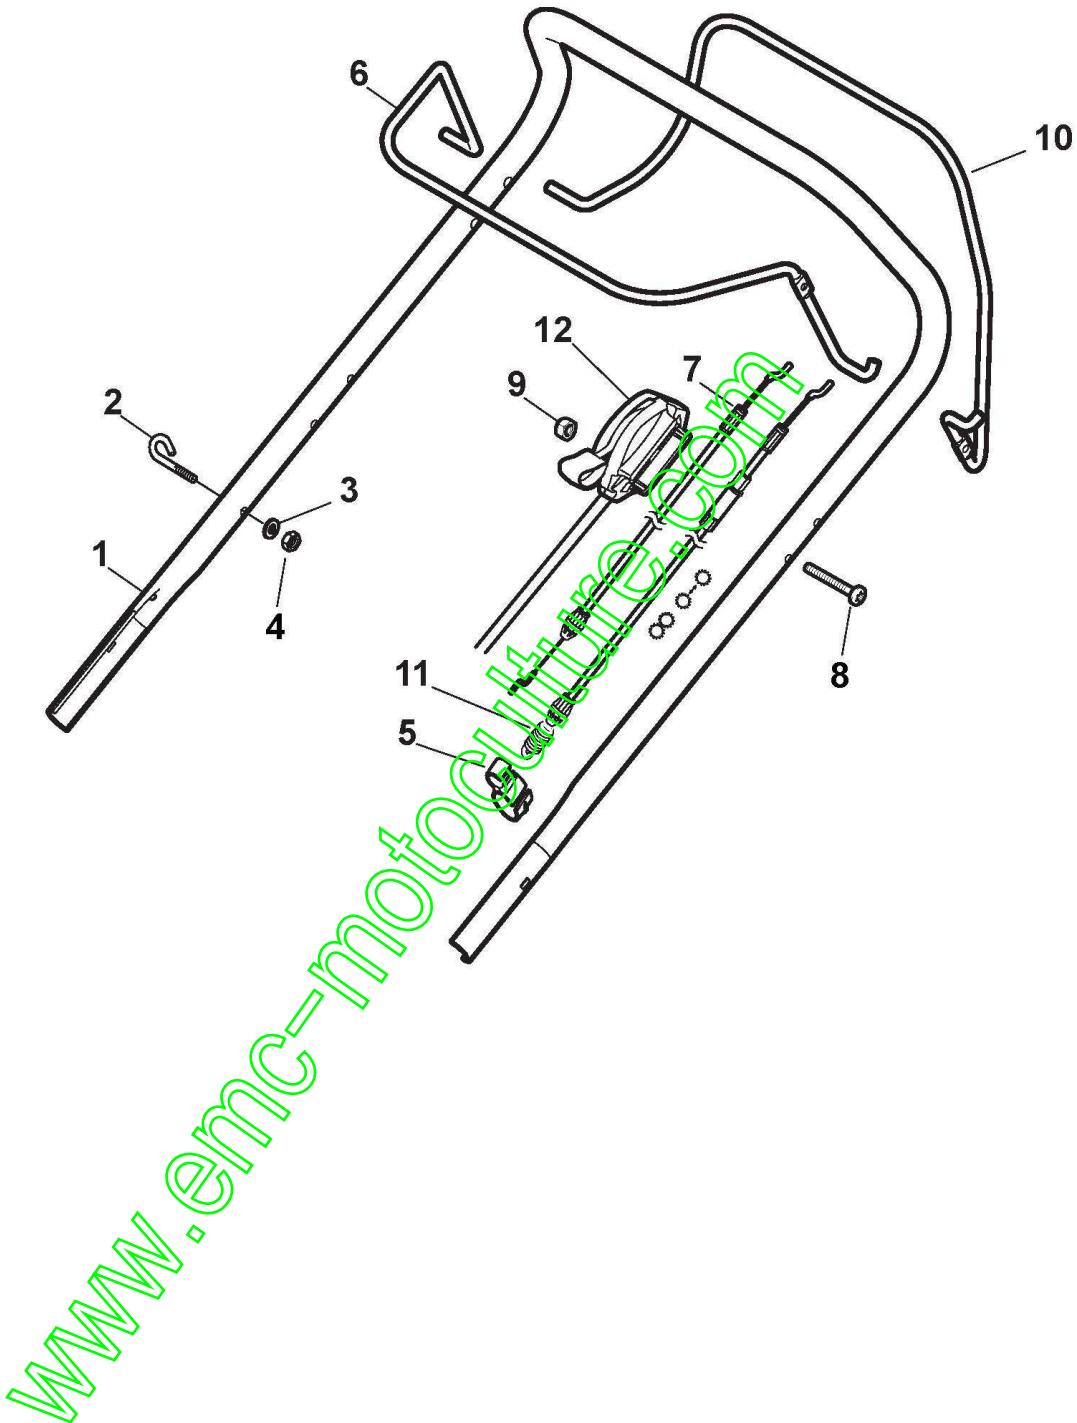

Mancheron, Partie Superieure

Réf. N°	Q.té :	Code article	Description	Articles	De	Jusqu'à
1	1	381006739/0	Mancheron, Partie Superieure	To 31-august-2011;Black without Sponge		
1	1	381006739/1	Mancheron, Partie Superieure	Black without Sponge;From 01-september-2011 To 31-august-2017		
1	1	381006739/2	Mancheron, Partie Superieure	Black without Sponge;From 01-september-2017		
1	1	381006745/0	Mancheron, Partie Superieure Avec Éponge Poignée	To 31-august-2011;Black with Sponge		
1	1	381006745/1	Mancheron, Partie Superieure avec éponge poignée	Black with Sponge;From 01-september-2013 To 31-august-2017		
1	1	381006745/2	Mancheron, Partie Superieure avec éponge poignée	Black with Sponge;From 01-september-2017 To 31-august-2018		
1	1	381006745/3	Mancheron Noir, Partie Superieure avec éponge poignée	Black with Sponge;From 01-september-2018		
2	1	122430313/0	Ressort De Guide			
3	1	112521330/0	Rondelle			
4	1	112154510/0	Ecrou			
5	1	118390020/0	Fixation Cable			
6	1	181003363/0	Levier Frein Moteur Noir	Black;To 31-august-2010		
6	1	181003363/1	Levier Frein Moteur Noir	Black;From 01-september-2010		
7	1	181030069/0	Cable Frein Moteur	Honda Engine;To 31-august-2012		
7	1	181030069/1	Cable Frein Moteur	Honda Engine;From 01-september-2012		
8	1	112727788/0	Vis			
9	1	112154510/0	Ecrou			
10	1	181003364/0	Levier Traction	Black		
11	1	381030051/0	Câble, Commande Traction			
12	1	181005517/0	Câble Accélérateur			

www.emc-motoculture.com