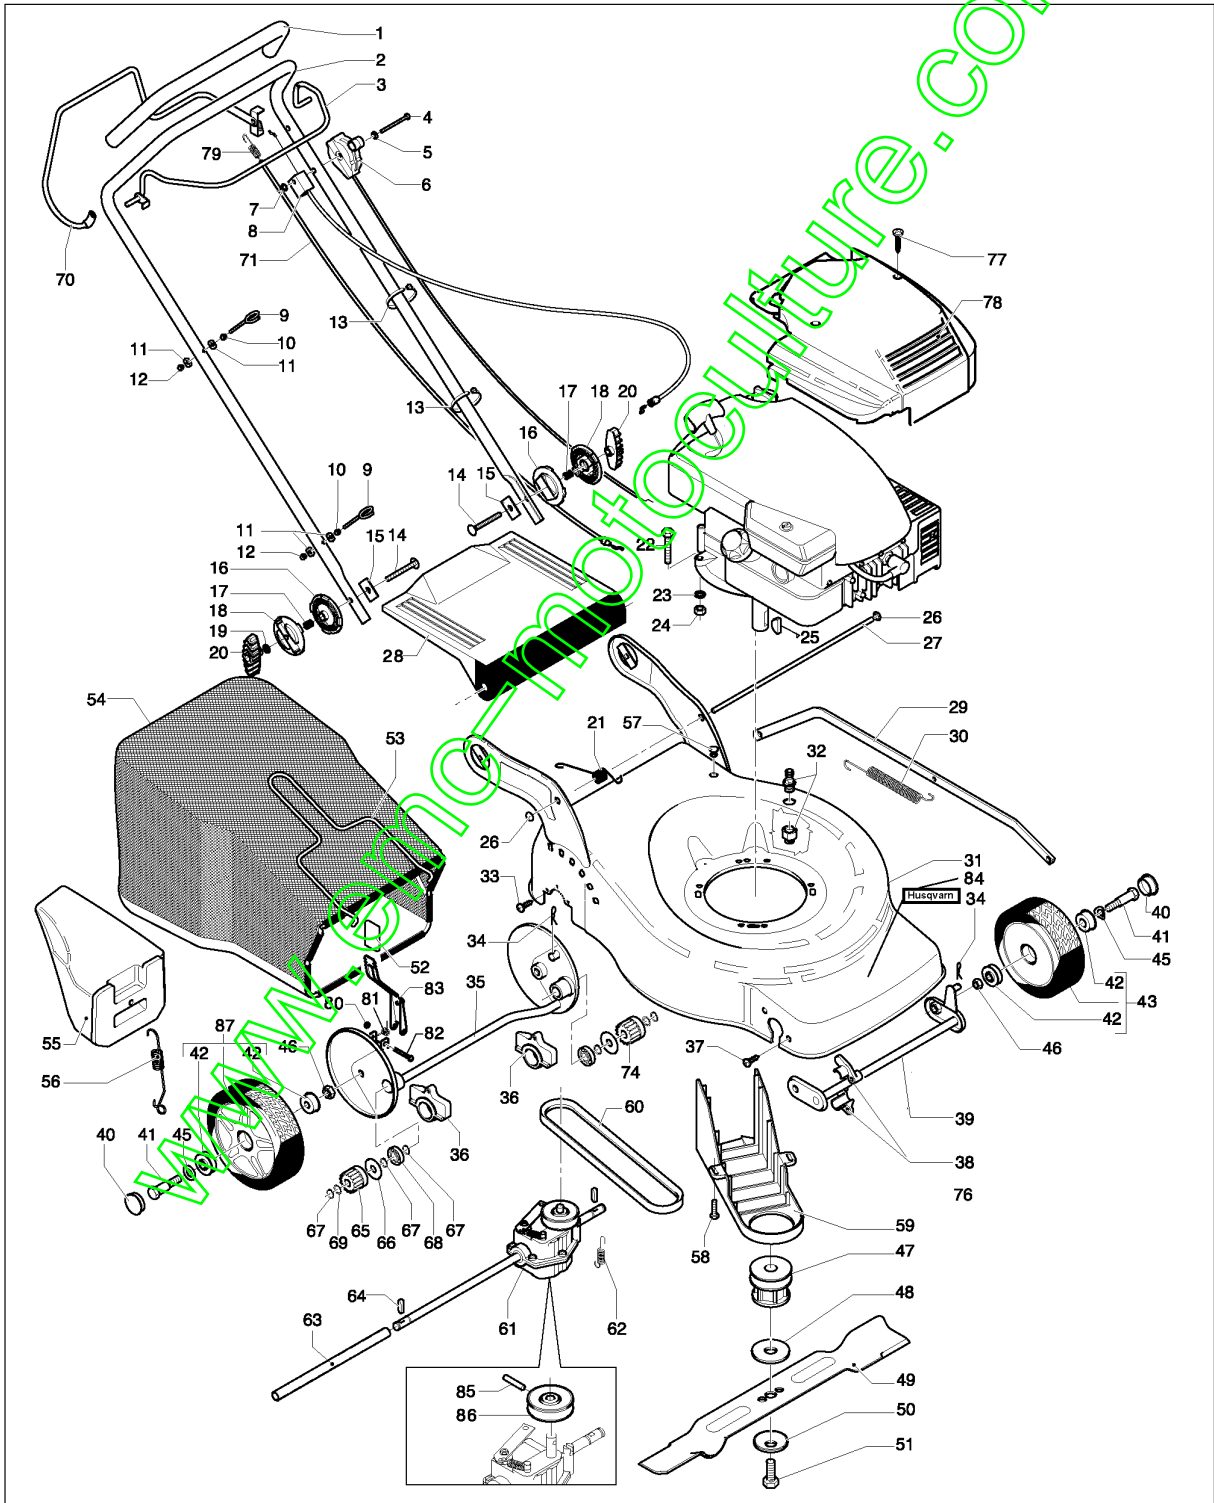

Product number

953876547

PRODUCTION COMPLETE
953876547, 2005-02

R147S,

Référence	Numéro de Pièce	Description	Remarque	QTÉ Kit équipement
1	531 21 07-25	PROTECTOR		1
2	531 21 20-39	POIGNÉE		1
3	531 20 58-63	OEILLET		1
4	531 20 62-12	VIS		1
5	531 20 66-66	RONDELLE		1
6	531 20 64-47	THROTTLE TRIGGER		1
7	531 20 52-13	ÉCROU		1
8	531 21 23-70	CÂBLE		1
9	531 20 51-69	PIN RETAINING SCREW		2
10	531 20 49-61	RONDELLE		4
11	531 20 71-65	ÉCROU		2
12	531 20 84-91	ÉCROU		2
13	531 20 55-81	COLLIER DE SERRAGE		2
14	531 21 14-80	VIS		2
15	531 21 15-81	PLAQUE		2
16	531 21 14-73	SEGMENT		2
17	531 21 14-76	RESSORT		2
18	531 21 14-74	SEGMENT		2
19	531 20 49-22	RONDELLE		2
20	531 20 58-40	BOUTON		2
21	531 21 18-40	RESSORT		1
22	531 20 70-44	VIS		3
23	531 20 79-81	RONDELLE		6
24	531 20 79-82	ÉCROU		3
25	531 20 49-07	TOUCHE		1
26	531 21 08-24	RETAINING RING		2
27	531 21 14-41	SUPPORT		1
28	531 20 59-81	CARTER		1
29	531 21 05-87	BARRE		1
30	531 20 50-56	RESSORT		1
31	531 21 20-50	CARTER		1
32	531 20 58-48	CONNECTEUR		1
33	531 20 82-16	VIS		2
34	531 20 66-53	AXE		2
35	531 21 23-63	ARBRE		1
36	531 20 59-44	SUPPORT		2
37	531 20 88-44	VIS		4
38	531 20 50-57	COUVERCLE		4
39	531 21 23-62	ARBRE		1
40	531 21 05-80	ENJOLIVEUR		4
41	531 20 50-42	VIS		4
42	531 20 52-14	ROULEMENT		4
43	531 21 05-79	ROUE		4
531 21 23-58	531 21 23-58	BOUCHON		2
45	531 20 66-44	RONDELLE		4
46	531 20 79-72	ÉCROU		4
47	531 20 50-48	ADAPTATEUR		1
48	531 20 72-43	RONDELLE		1
49	531 21 10-17	MOWER BLADE		1
50	531 20 72-37	RONDELLE		1
51	531 20 80-08	VIS		1
52	531 20 79-86	BOUTON		1
53	531 21 14-36	SAC		1
54	531 21 23-65	SAC		1
55	531 21 06-17	BOUCHON		1
56	531 21 11-84	RESSORT		1
57	531 20 55-57	PASSAGE		1
58	531 20 78-56	VIS		3
59	531 20 50-47	CARTER		1
60	531 20 72-80	COURROIE		1
61	531 21 29-36	GEARBOX		1
62	531 20 61-82	RESSORT		1
63	531 20 76-97	TUBE		1