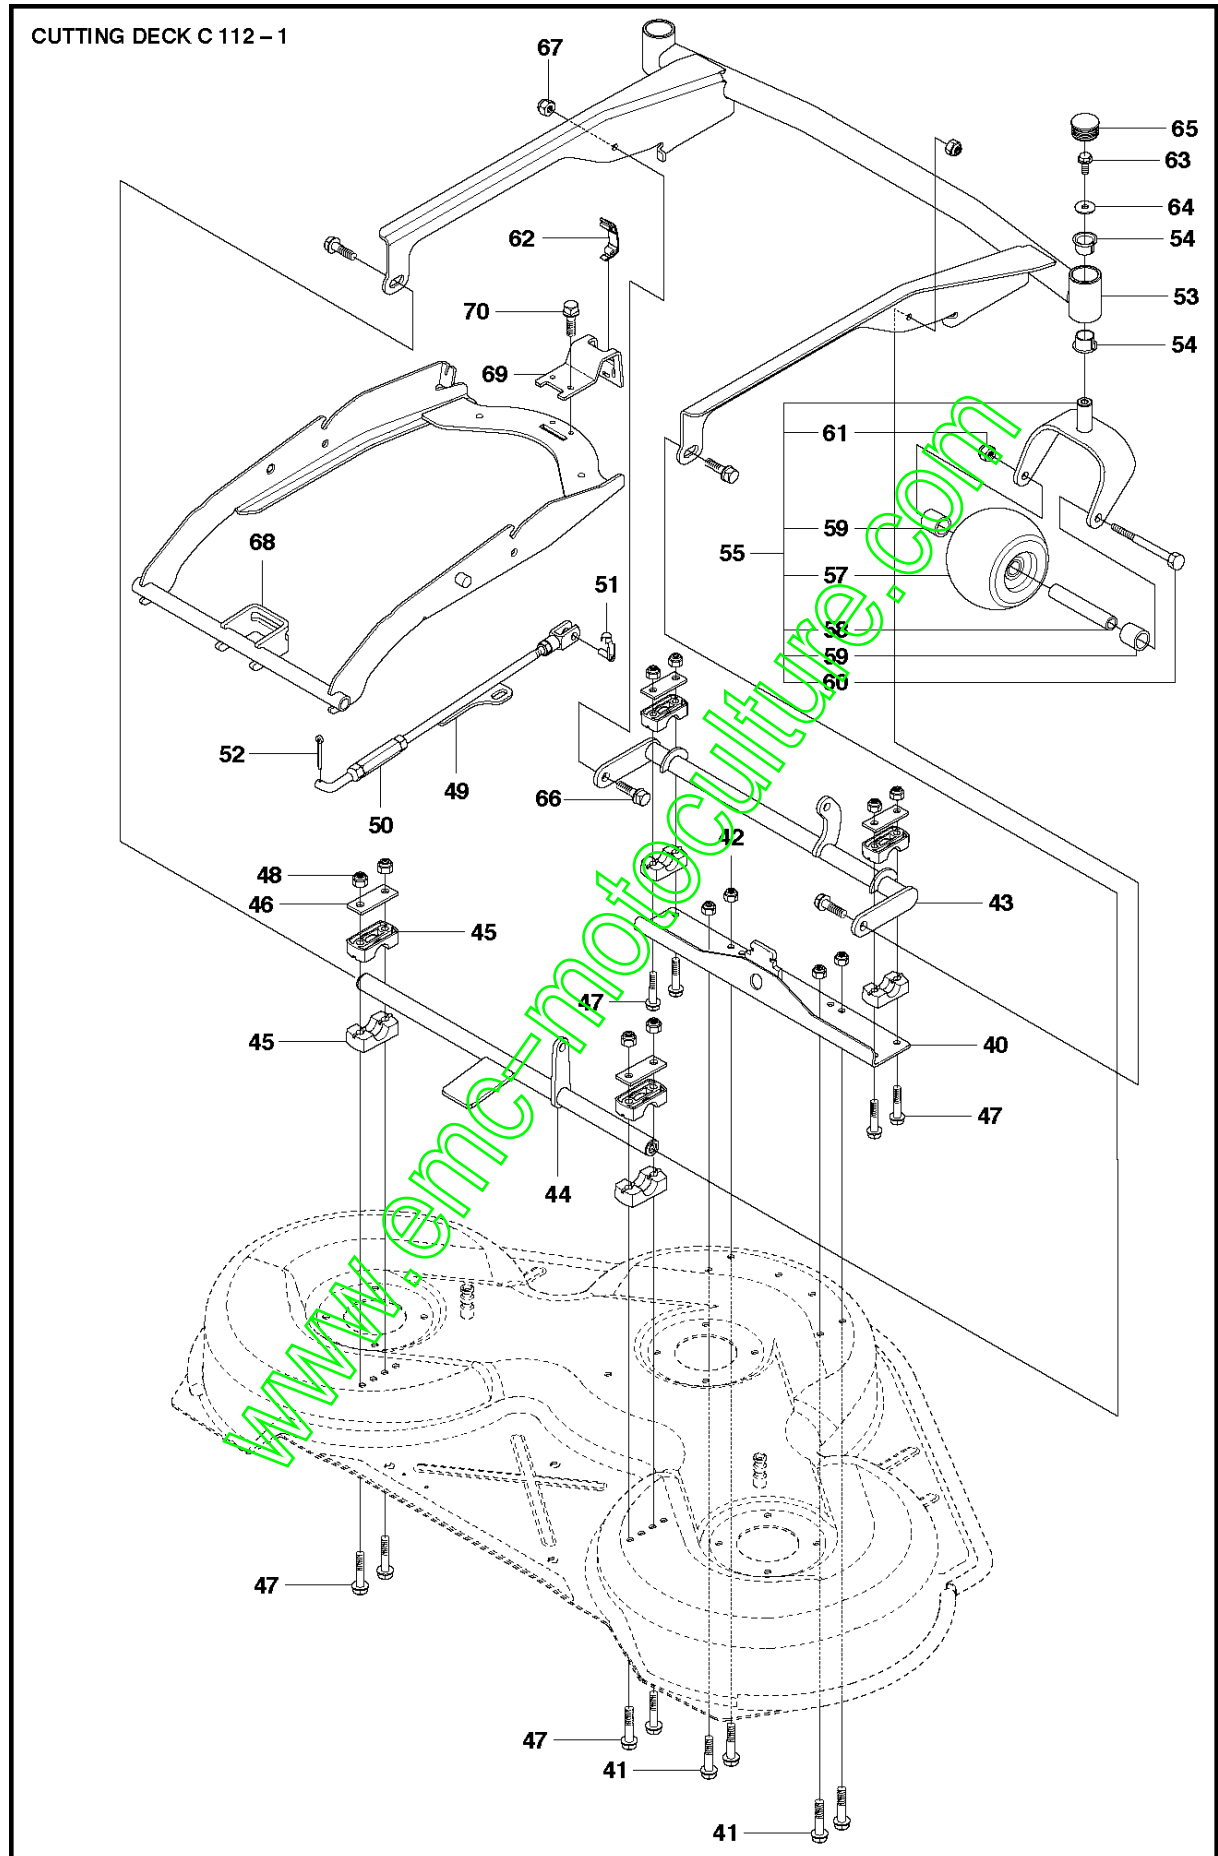

Référence	Numéro de Pièce	Description	Remarque	Qté	Kit équipement
40	523 09 53-01	SUPPORT		1	
41	725 24 51-71	VIS EHHM		4	
42	732 21 18-01	LOCK NUT		4	
43	502 64 18-05	CROSS BAR		1	
44	523 09 45-03	CROSS BAR		1	
45	506 86 96-01	ROULEMENT		8	
46	506 81 38-01	REINFORCING PLATE		4	
47	725 24 61-51	VIS EHHM		8	
48	732 21 18-01	LOCK NUT		8	
49	523 11 42-01	ENSEMBLE DE TIGES PARALLELE		1	
50	502 64 23-01	TIGE PARALLÈLE		1	
51	506 83 98-01	GAFFELLÄNK		1	
52	721 61 83-01	GOUPILLE FENDUE		1	
53	523 08 65-03	PLATINE DE CHASSIS		1	
54	574 56 19-01	ROULEMENT		4	
55	574 21 01-01	ROUE PIVOTANTE ASSEMBLEE		2	
57	506 96 30-01	ROUE COMPLÈTE		1	55
58	506 81 08-02	TUBE		1	55
59	506 87 41-02	RONDELLE D'ESPACEMENT		2	55
60	725 25 19-51	VIS EHHM		1	55
61	732 21 20-51	ÉCROU		1	55
62	503 89 47-03	VERROUILLAGE À DÉCLIC		1	
63	506 57 01-04	VIS EHHFM		2	
64	734 11 64-41	RONDELLE		2	
65	574 03 48-01	BOUCHON		2	
66	506 59 74-01	VIS EHHFM		4	
67	732 21 18-01	LOCK NUT		2	
68	523 08 75-01	CHÂSSIS DE L'UNITÉ		1	
69	523 11 46-01	VERROU		1	
70	725 23 68-61	VIS EHHFT		2	

www.emc-motoculture.com