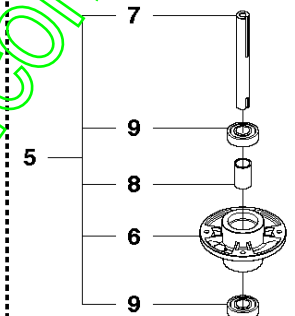

B2 CUTTING DECK C 103

Référence	Numéro de Pièce	Description	Remarque	QTÉ	Kit équipement
1	574 21 08-01	PLATEAU DE COUPE		1	
2	506 91 62-01	ÉCROU		3	
3	544 44 92-01	BOUCHON		1	
4	506 57 01-04	VIS EHHFM		3	
5	576 38 41-01	PALIER DE LAME COMPLET		2	
6	576 38 42-01	CARTER		1	5
7	576 38 43-01	ARBRE		1	5
8	576 38 44-01	DOUILLE D'ESPACEMENT		1	5
9	738 23 04-34	ROULEMENT À BILLES		2	5
10	576 38 41-02	PALIER DE LAME COMPLET		1	
11	576 38 42-01	CARTER		1	10
12	576 38 43-02	ARBRE		1	10
13	576 38 44-01	DOUILLE D'ESPACEMENT		1	10
14	738 23 04-34	ROULEMENT À BILLES		2	10
15	535 42 38-01	VIS RSQM		12	
16	734 11 64-01	RONDELLE		14	
17	732 21 18-01	LOCK NUT		12	
18	506 92 21-01	POULIE		3	
19	506 53 35-01	CLE PARALLELE		7	
20	544 06 80-02	DOUILLE D'ESPACEMENT		1	
21	734 11 74-41	RONDELLE		3	
22	544 11 41-01	VIS EHHM		3	
23	535 50 42-02	ADAPTATEUR		3	
24	504 18 82-10	COUPEAU		3	
25	506 79 23-01	KNIFE PLATE		3	
26	544 11 41-01	VIS EHHM		3	
27	506 54 07-01	TENDEUR DE COURROIE COMPLET	Small bushing	1	
27	586 96 66-01	TENDEUR DE COURROIE COMPLET	Large bushing	1	
28	506 51 95-01	SPÄNNARM KPL.	Small bushing	1	27
28	585 35 99-01	BRAS	Large bushing	1	27
29	506 53 27-01	POULIE		1	27
30	734 11 64-41	RONDELLE		1	27
31	506 55 83-02	VIS EHHFT	Small bushing	1	27
31	586 32 04-01	VIS	Large bushing	1	27
32	506 91 87-02	RONDELLE	Small bushing	1	
32	586 49 67-01	RONDELLE	Large bushing	1	
33	725 24 51-71	VIS EHHM	Small bushing	1	
33	725 64 53-01	VIS IHCSFM	Large bushing	1	
34	732 21 18-01	LOCK NUT		1	
35	506 53 31-01	RESSORT		1	
36	589 53 06-01	COURROIE		1	
37	544 09 61-01	CARTER DE COURROIE		1	
38	544 40 05-01	VIS		2	
72	506 78 97-01	AUTOCOLLANT		1	
73	544 23 81-03	AUTOCOLLANT		2	
74	506 92 90-01	AUTOCOLLANT		1	
76	574 51 08-01	DECAL		2	
77	506 77 86-01	POULIE		1