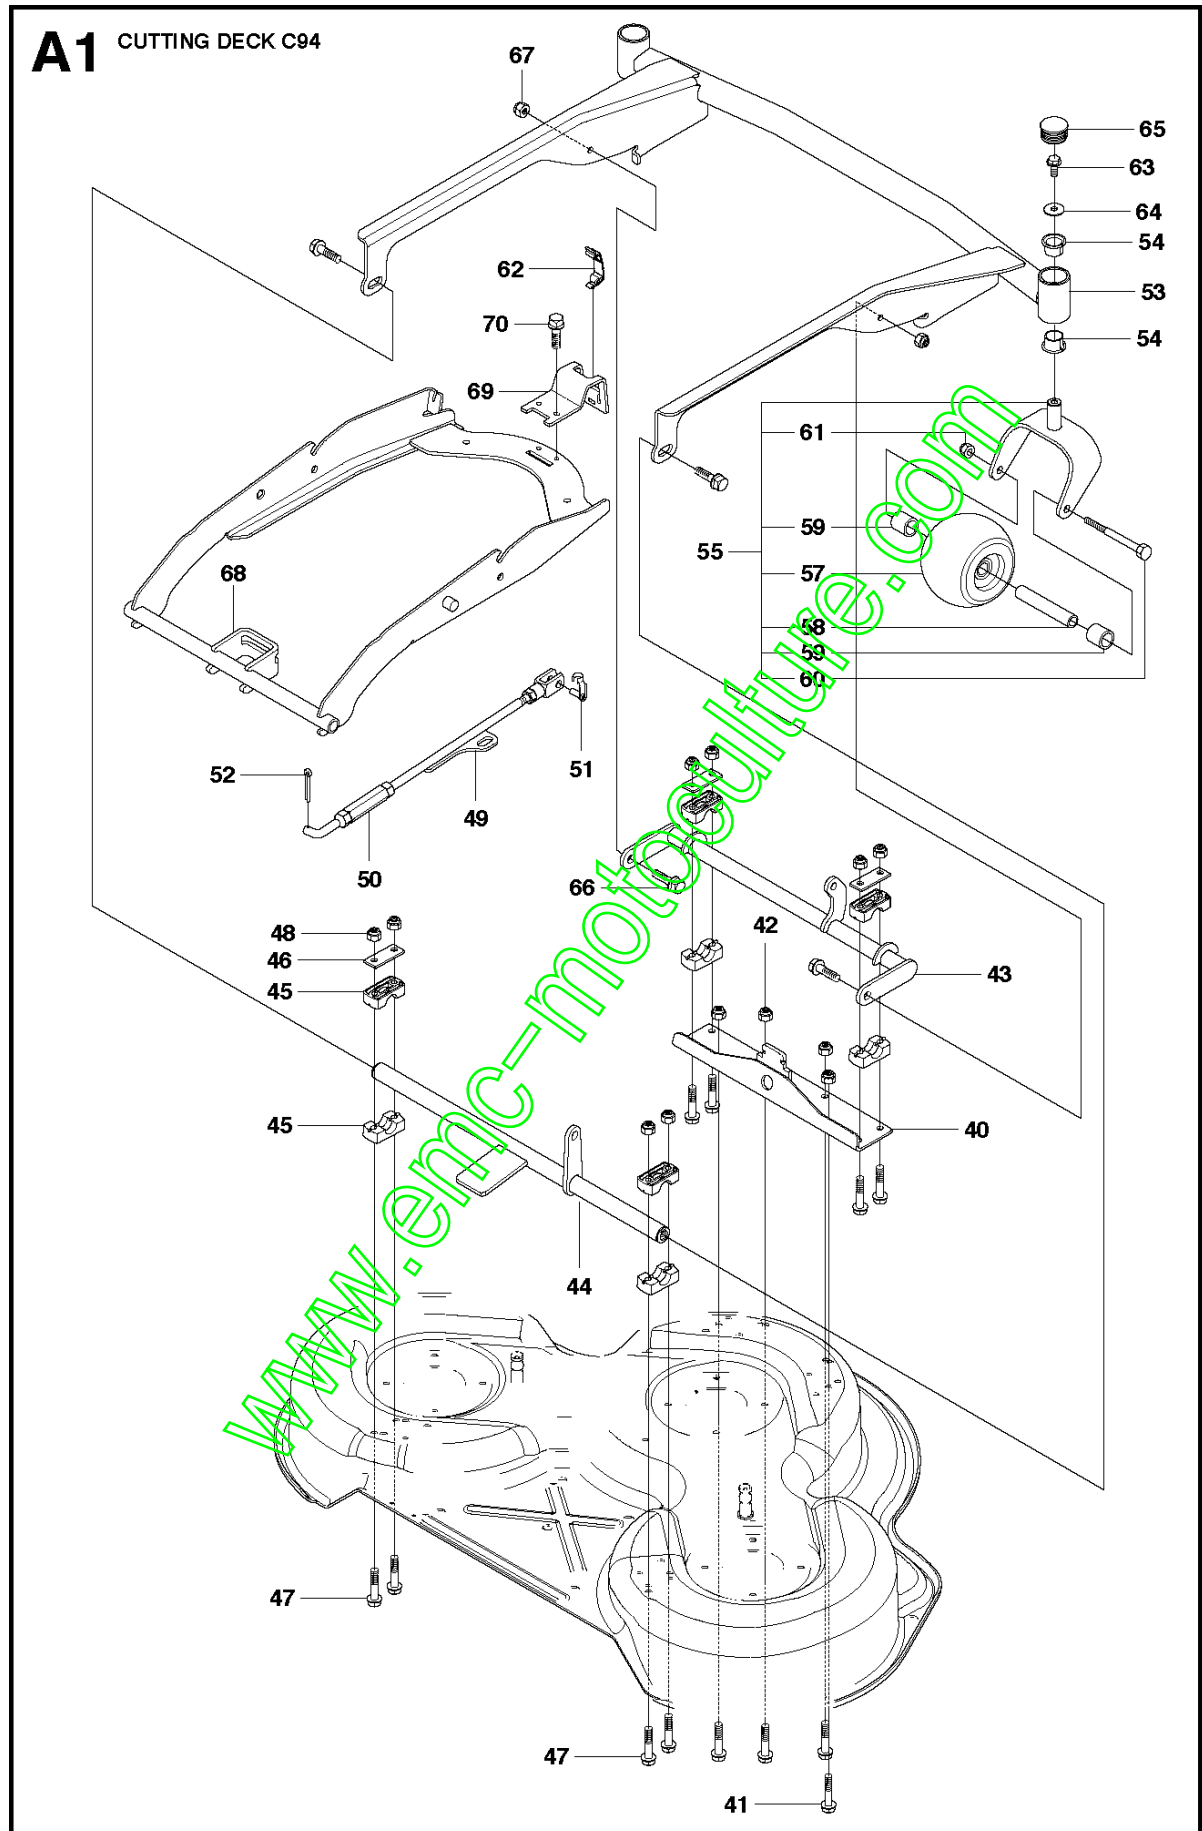

Référence	Numéro de Pièce	Description	Remarque	QTÉ	Kit équipement
40	523 09 53-01	SUPPORT		1	
41	725 24 51-71	VIS EHHM		5	
42	732 21 18-01	LOCK NUT		4	
43	502 64 18-02	CROSS BAR		1	
44	523 09 45-01	CROSS BAR		1	
45	506 86 96-01	ROULEMENT		8	
46	506 81 38-01	REINFORCING PLATE		4	
47	725 24 61-51	VIS EHHM		8	
48	732 21 18-01	LOCK NUT		8	
49	523 11 42-01	ENSEMBLE DE TIGES PARALLELE		1	
50	502 64 23-01	TIGE PARALLÈLE		1	
51	506 83 98-01	GAFFELLÄNK		1	
52	721 61 83-01	GOUPILLE FENDUE		1	
53	523 08 65-01	PLATINE DE CHASSIS		1	
54	574 56 19-01	ROULEMENT		4	
55	574 21 01-01	ROUE PIVOTANTE ASSEMBLEE		2	
57	506 96 30-01	ROUE COMPLÈTE		1	55
58	506 81 08-02	TUBE		1	55
59	506 87 41-02	RONDELLE D'ESPACEMENT		2	55
60	725 25 19-51	VIS EHHM		1	55
61	732 21 20-51	ÉCROU		1	55
62	503 89 47-03	VERROUILLAGE À DÉCLIC		1	
63	506 57 01-04	VIS EHHFM		2	
64	734 11 64-41	RONDELLE		2	
65	574 03 48-01	BOUCHON		2	
66	506 59 74-01	VIS EHHFM		4	
67	732 21 18-01	LOCK NUT		2	
68	523 08 75-01	CHÂSSIS DE L'UNITÉ		1	
69	523 11 46-01	VERROU		1	
70	725 23 68-61	VIS EHHFT		2	

www.emc-motoculture.com