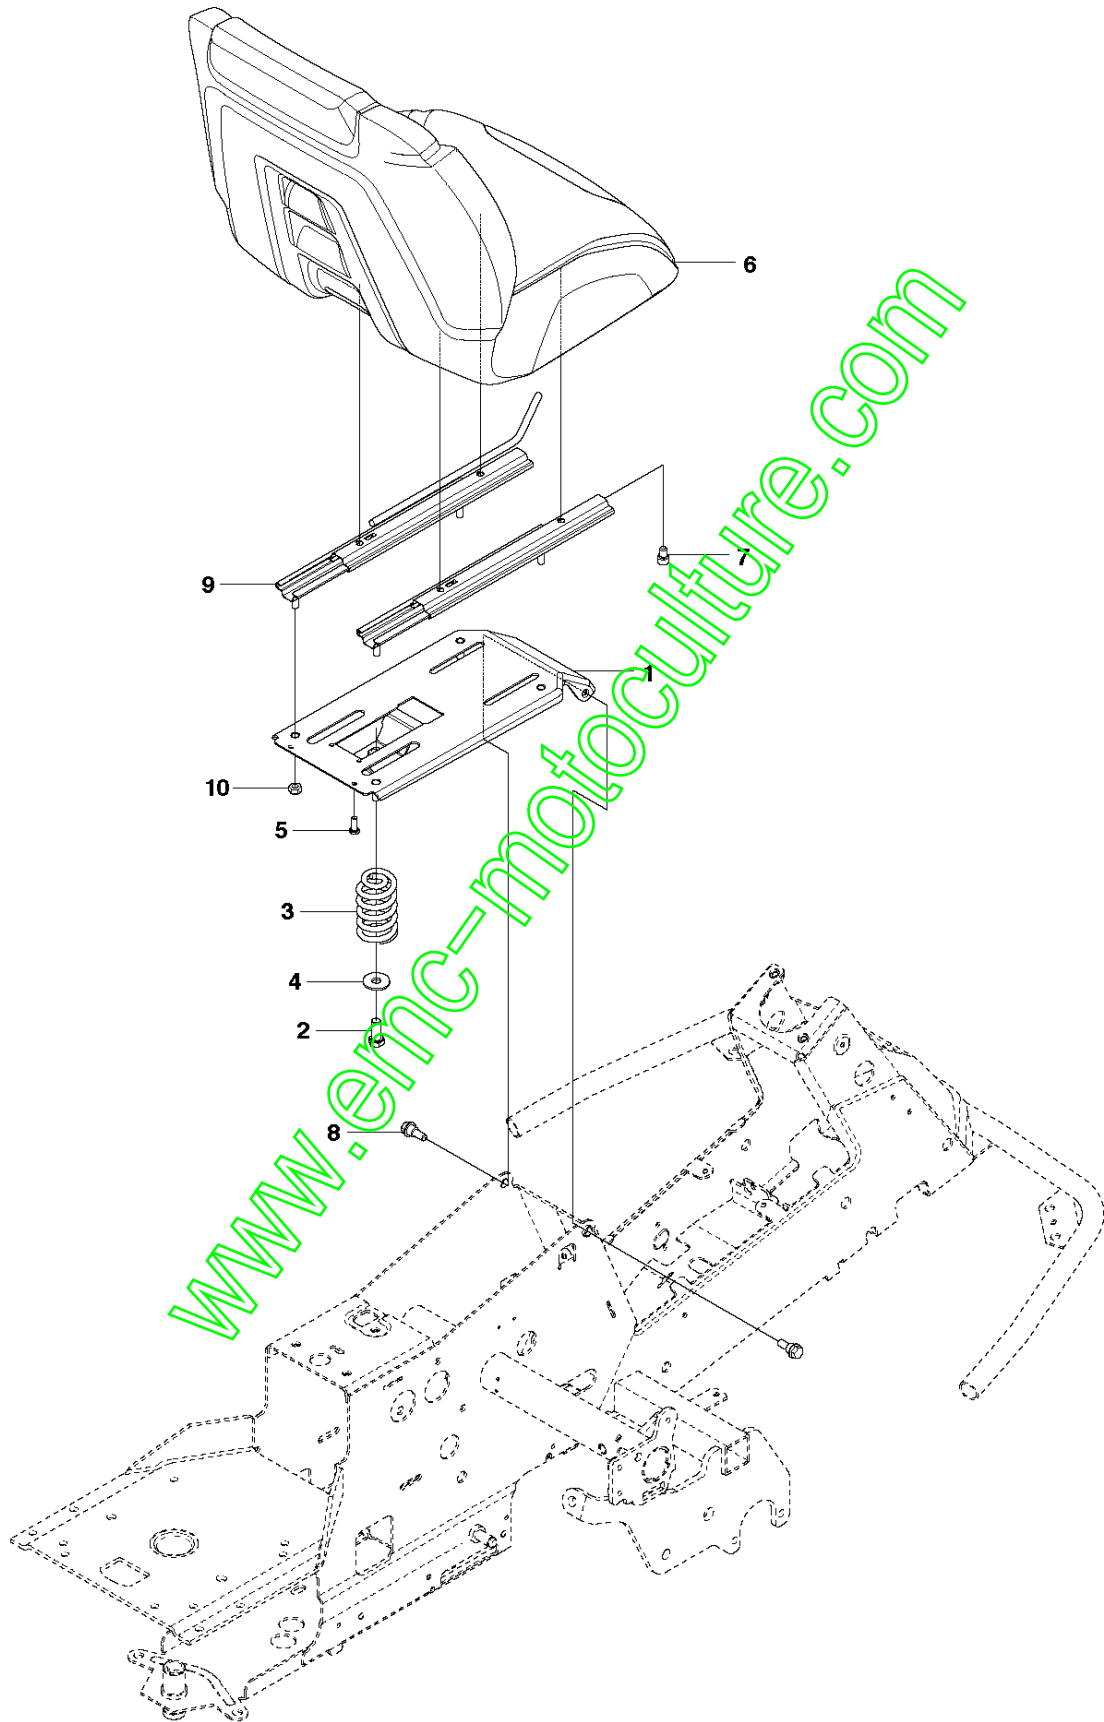

SPARE PARTS LIST

RIDERS

R316 Ts AWD, 967291801, 2017

www.emc-motoculture.com

COVER - 3

Référence	Numéro de Pièce	Description	Remarque	Qté Kit équipement
1	510 22 25-01	CARTER DE COURROIE		1
2	510 22 25-02	CARTER DE COURROIE		1
3	510 22 27-01	CARTER DE COURROIE		1
4	510 22 27-02	CARTER DE COURROIE		1
5	725 23 68-61	VIS EHHFT		4
6	510 22 23-03	CARTER DE COURROIE		1
7	510 22 24-01	CARTER DE COURROIE		1
8	522 55 73-01	VIS		2
9	516 01 88-01	CARTER DE COURROIE		1
10	525 56 33-03	CARTER DE COURROIE		1
11	725 23 64-61	VIS EHHFT		5

www.emc-motoculture.com

SEAT

Référence	Numéro de Pièce	Description	Remarque	QTÉ Kit équipement
1	587 15 27-01	FIXATION DE SIÈGE		1
2	725 24 93-71	VIS EHHM		1
3	506 91 53-01	RESSORT		1
4	734 11 74-41	RONDELLE		1
5	725 23 68-61	VIS EHHFT		1
6	587 39 30-01	SIÈGE		1
7	725 54 47-01	VIS IHSCM		4
8	506 59 74-01	VIS EHHFM		2
9	587 29 04-01	RAIL		2
10	732 21 18-01	LOCK NUT		4

www.emc-motoculture.com

Référence	Numéro de Pièce	Description	Remarque	QTÉ	Kit équipement
6	577 61 47-02	CAPOT DU MOTEUR COMPLET		1	
7	578 11 37-01	CHARNIÈRE		1	6
8	578 11 37-02	CHARNIÈRE		1	6
9	722 79 54-02	RIVET		6	6
10	503 89 47-03	VERROUILLAGE À DÉCLIC		1	
11	577 61 26-02	CARTER		1	6
12	577 61 26-01	CARTER		1	6
19	578 26 13-04	COUVERCLE		1	
20	574 85 62-01	VIS		2	
32	577 90 33-01	BOUCHON		2	

www.emc-motoculture.com

Référence	Numéro de Pièce	Description	Remarque	QTÉ Kit équipement
1	577 72 93-01	FOOT PLATE		1
3	577 72 94-01	FOOT PLATE		1
5	544 40 05-01	VIS		14
21	544 23 92-01	CARTER		1
22	544 42 75-01	TAPIS		1
23	535 42 91-01	ECROU A RESSORT		4
24	577 70 41-01	CARTER		1
26	544 43 32-01	CARTER DE PROTECTION		1
27	525 56 24-01	CARTER DE L'UNITÉ		1
28	577 72 95-01	AILE ARRIERE		1
29	577 76 45-01	LOCK NUT		1
30	577 72 96-01	AILE ARRIERE		1
31	577 73 75-01	COUVERCLE DE CONTRÔLE		1
33	577 70 04-01	CARTER		1
37	582 21 42-01	VOYANT		2