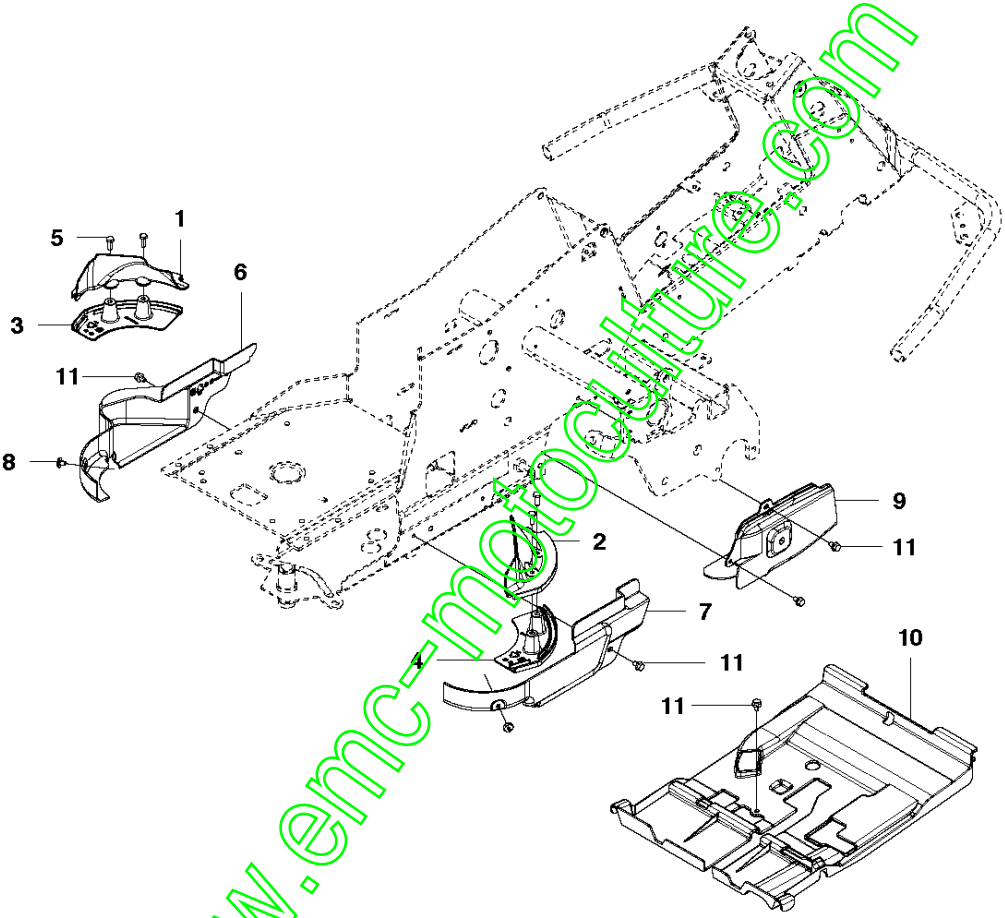

SPARE PARTS LIST

RIDERS

R316 Ts AWD, 967291801, 2017

www.emc-motoculture.com

COVER - 3

Référence	Numéro de Pièce	Description	Remarque	Qté Kit équipement
1	510 22 25-01	CARTER DE COURROIE		1
2	510 22 25-02	CARTER DE COURROIE		1
3	510 22 27-01	CARTER DE COURROIE		1
4	510 22 27-02	CARTER DE COURROIE		1
5	725 23 68-61	VIS EHHFT		4
6	510 22 23-03	CARTER DE COURROIE		1
7	510 22 24-01	CARTER DE COURROIE		1
8	522 55 73-01	VIS		2
9	516 01 88-01	CARTER DE COURROIE		1
10	525 56 33-03	CARTER DE COURROIE		1
11	725 23 64-61	VIS EHHFT		5

www.emc-motoculture.com

SEAT

Référence	Numéro de Pièce	Description	Remarque	QTÉ Kit équipement
1	587 15 27-01	FIXATION DE SIÈGE		1
2	725 24 93-71	VIS EHHM		1
3	506 91 53-01	RESSORT		1
4	734 11 74-41	RONDELLE		1
5	725 23 68-61	VIS EHHFT		1
6	587 39 30-01	SIÈGE		1
7	725 54 47-01	VIS IHSCM		4
8	506 59 74-01	VIS EHHFM		2
9	587 29 04-01	RAIL		2
10	732 21 18-01	LOCK NUT		4

www.emc-motoculture.com

Référence	Numéro de Pièce	Description	Remarque	QTÉ	Kit équipement
6	577 61 47-02	CAPOT DU MOTEUR COMPLET		1	
7	578 11 37-01	CHARNIÈRE		1	6
8	578 11 37-02	CHARNIÈRE		1	6
9	722 79 54-02	RIVET		6	6
10	503 89 47-03	VERROUILLAGE À DÉCLIC		1	
11	577 61 26-02	CARTER		1	6
12	577 61 26-01	CARTER		1	6
19	578 26 13-04	COUVERCLE		1	
20	574 85 62-01	VIS		2	
32	577 90 33-01	BOUCHON		2	

www.emc-motoculture.com

Référence	Numéro de Pièce	Description	Remarque	QTÉ Kit équipement
1	577 72 93-01	FOOT PLATE		1
3	577 72 94-01	FOOT PLATE		1
5	544 40 05-01	VIS		14
21	544 23 92-01	CARTER		1
22	544 42 75-01	TAPIS		1
23	535 42 91-01	ECROU A RESSORT		4
24	577 70 41-01	CARTER		1
26	544 43 32-01	CARTER DE PROTECTION		1
27	525 56 24-01	CARTER DE L'UNITÉ		1
28	577 72 95-01	AILE ARRIERE		1
29	577 76 45-01	LOCK NUT		1
30	577 72 96-01	AILE ARRIERE		1
31	577 73 75-01	COUVERCLE DE CONTRÔLE		1
33	577 70 04-01	CARTER		1
37	582 21 42-01	VOYANT		2