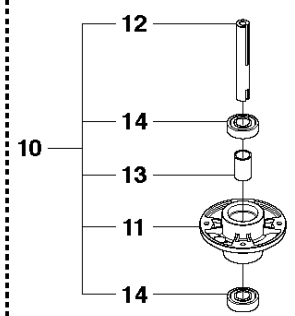

B2 CUTTING DECK C 103

Référence	Numéro de Pièce	Description	Remarque	QTÉ	Kit équipement
1	574 21 08-01	PLATEAU DE COUPE		1	
2	506 91 62-01	ÉCROU		3	
3	544 44 92-01	BOUCHON		1	
4	506 57 01-04	VIS EHHFM		3	
5	576 38 41-01	PALIER DE LAME COMPLET		2	
6	576 38 42-01	CARTER		1	5
7	576 38 43-01	ARBRE		1	5
8	576 38 44-01	DOUILLE D'ESPACEMENT		1	5
9	738 23 04-34	ROULEMENT À BILLES		2	5
10	576 38 41-02	PALIER DE LAME COMPLET		1	
11	576 38 42-01	CARTER		1	10
12	576 38 43-02	ARBRE		1	10
13	576 38 44-01	DOUILLE D'ESPACEMENT		1	10
14	738 23 04-34	ROULEMENT À BILLES		2	10
15	535 42 38-01	VIS RSQM		12	
16	734 11 64-01	RONDELLE		14	
17	732 21 18-01	LOCK NUT		12	
18	506 92 21-01	POULIE		3	
19	506 53 35-01	CLE PARALLELE		7	
20	544 06 80-02	DOUILLE D'ESPACEMENT		1	
21	734 11 74-41	RONDELLE		3	
22	544 11 41-01	VIS EHHM		3	
23	535 50 42-02	ADAPTATEUR		3	
24	504 18 82-10	COUPEAU		3	
25	506 79 23-01	KNIFE PLATE		3	
26	544 11 41-01	VIS EHHM		3	
27	506 54 07-01	TENDEUR DE COURROIE COMPLET	Small bushing	1	
27	586 96 66-01	TENDEUR DE COURROIE COMPLET	Large bushing	1	
28	506 51 95-01	SPÄNNARM KPL.	Small bushing	1	27
28	585 35 99-01	BRAS	Large bushing	1	27
29	506 53 27-01	POULIE		1	27
30	734 11 64-41	RONDELLE		1	27
31	506 55 83-02	VIS EHHFT	Small bushing	1	27
31	586 32 04-01	VIS	Large bushing	1	27
32	506 91 87-02	RONDELLE	Small bushing	1	
32	586 49 67-01	RONDELLE	Large bushing	1	
33	725 24 51-71	VIS EHHM	Small bushing	1	
33	725 64 53-01	VIS IHCSFM	Large bushing	1	
34	732 21 18-01	LOCK NUT		1	
35	506 53 31-01	RESSORT		1	
36	589 53 06-01	COURROIE		1	
37	544 09 61-01	CARTER DE COURROIE		1	
38	544 40 05-01	VIS		2	
72	506 78 97-01	AUTOCOLLANT		1	
73	544 23 81-03	AUTOCOLLANT		2	
74	506 92 90-01	AUTOCOLLANT		1	
76	574 51 08-01	DECAL		2	
77	506 77 86-01	POULIE		1