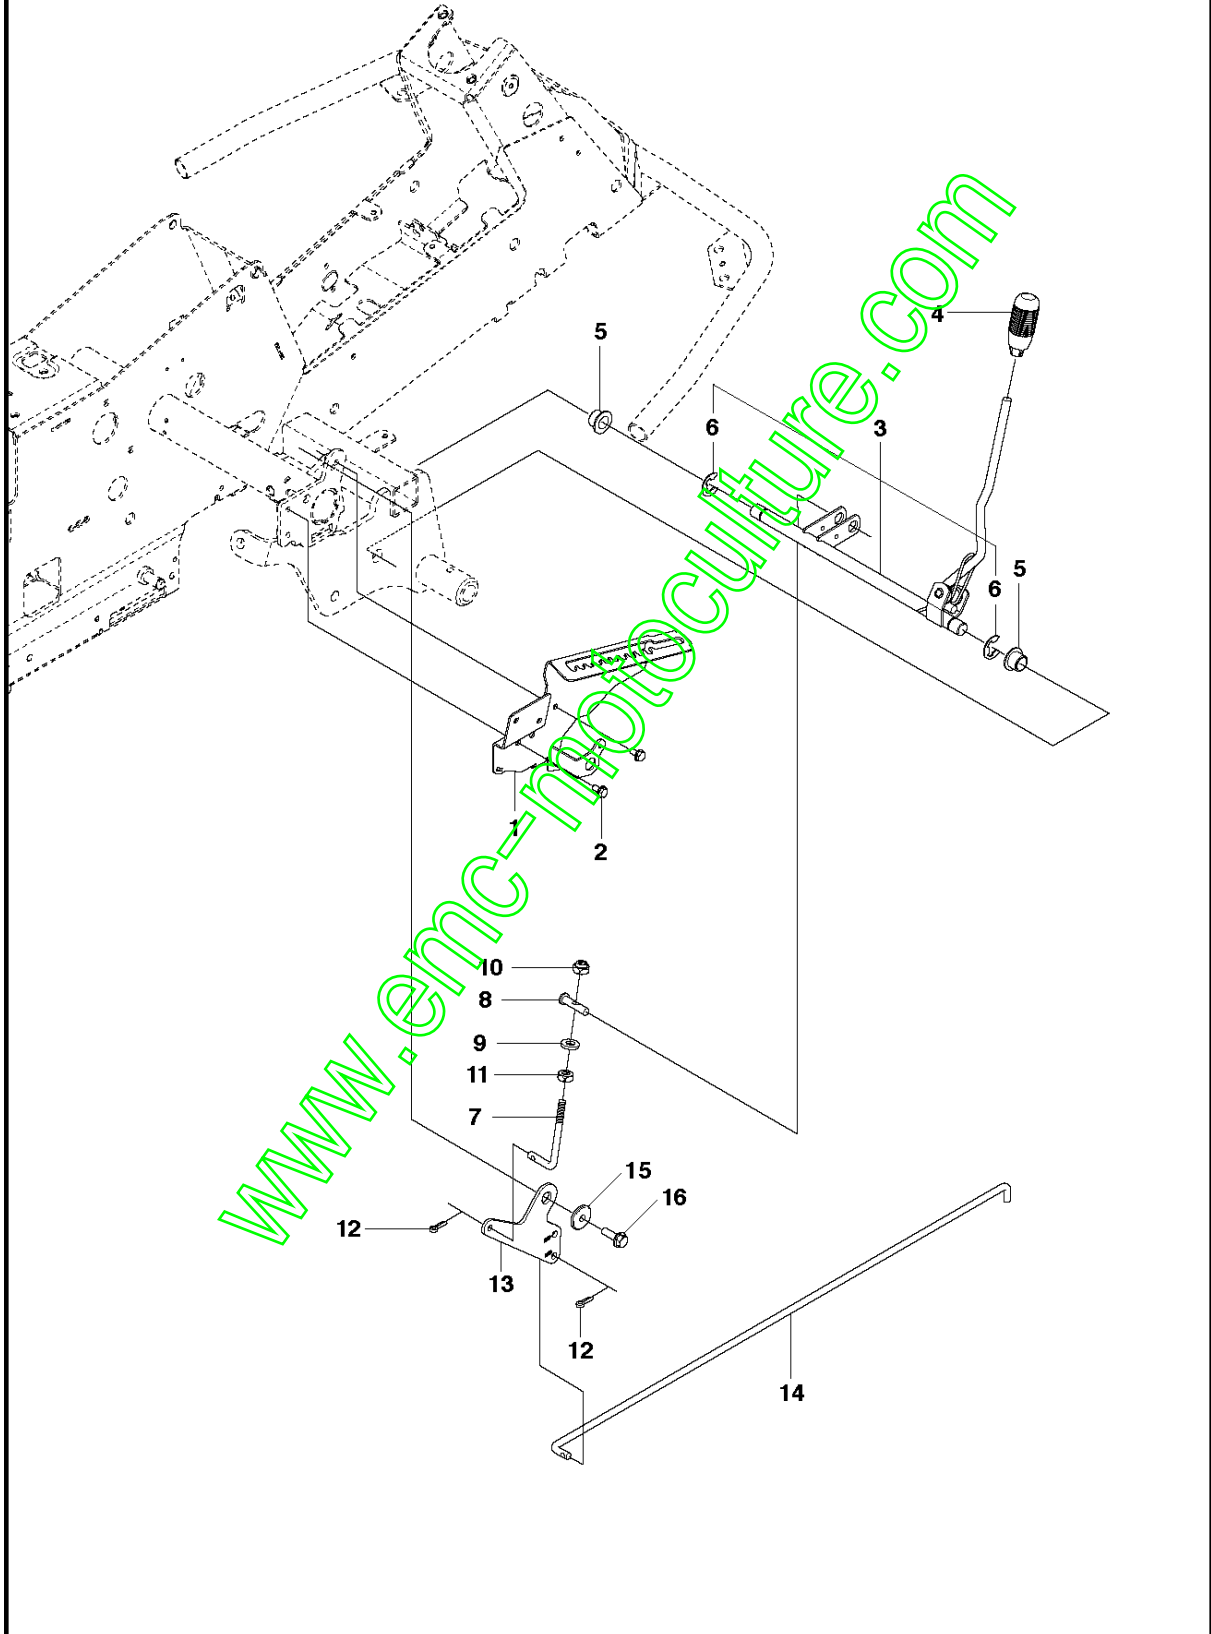

HEIGHT ADJUSTMENT
2017

Référence	Numéro de Pièce	Description	Remarque	QTÉ Kit équipement
1	578 00 13-02	SUPPORT		1
2	506 57 01-03	VIS EHHFM		2
3	577 99 99-01	VIS DE REGLAGE		1
4	506 54 20-01	POIGNÉE		1
5	584 87 13-02	ROULEMENT		2
6	735 31 22-20	CIRCLIP		2
7	506 90 82-01	HEIGHT ROD		1
8	506 78 46-01	STYLO		1
9	734 11 72-01	RONDELLE		1
10	732 21 18-01	LOCK NUT		1
11	731 23 18-01	ECROU HEXAGONAL		1
12	721 61 83-01	GOUPILLE FENDUE		2
13	578 04 07-01	MAILLON		1
14	523 11 45-01	TIGE D'EMBRAYAGE		1
15	584 28 86-01	RONDELLE		1
16	506 57 01-05	VIS EHHFM		1

www.emc-motoculture.com