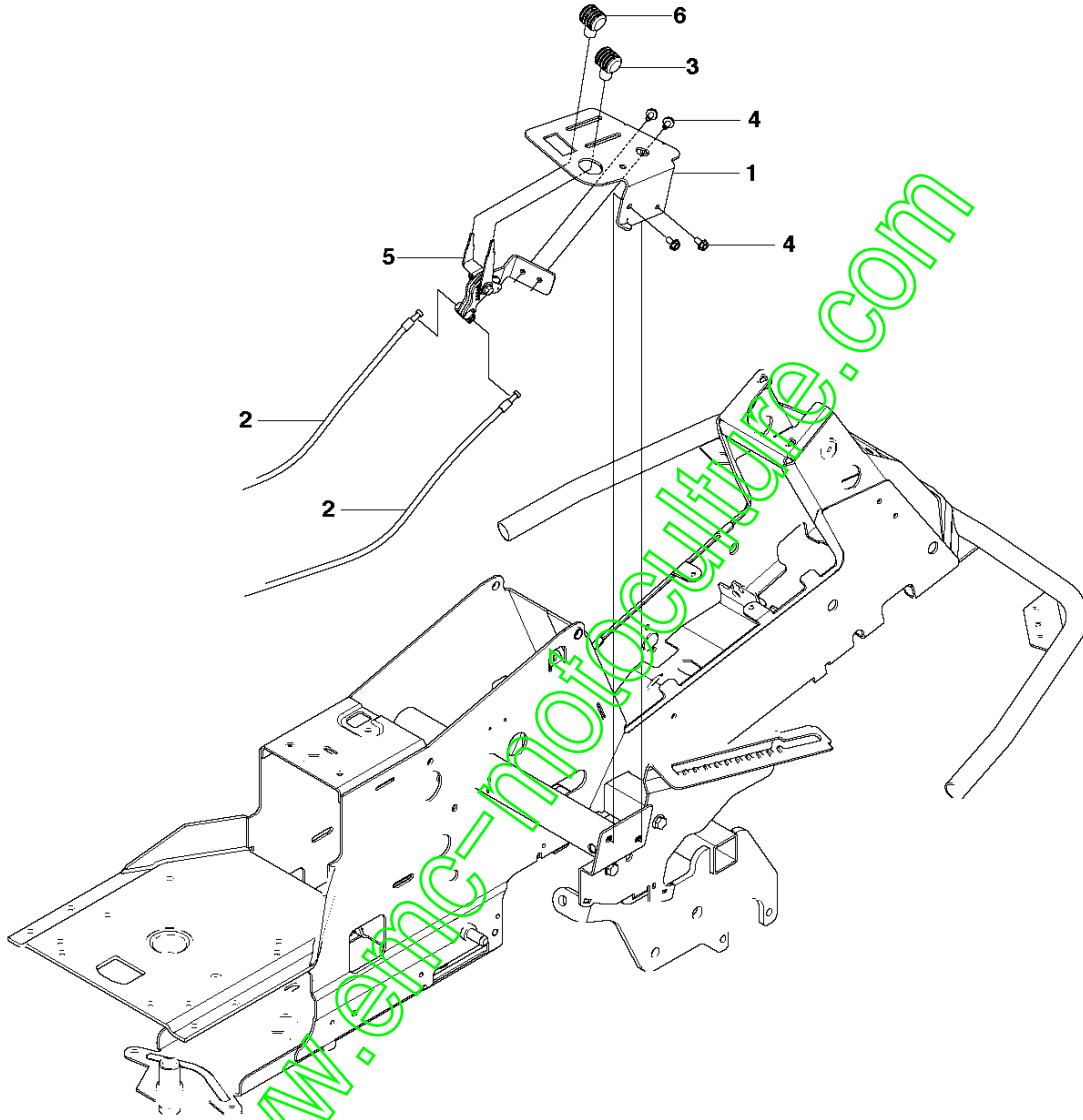

N R316Ts AWD
CONTROLS

Référence	Numéro de Pièce	Description	Remarque	QTÉ Kit équipement
1	578 03 31-01	SUPPORT		1
2	544 30 17-06	CÂBLE		2
3	506 88 91-01	BOUTON		1
4	535 47 52-12	VIS EHHFM		4
5	578 02 34-01	GASREGLAGE		1
6	506 88 91-02	BOUTON		1

www.emc-motoculture.com