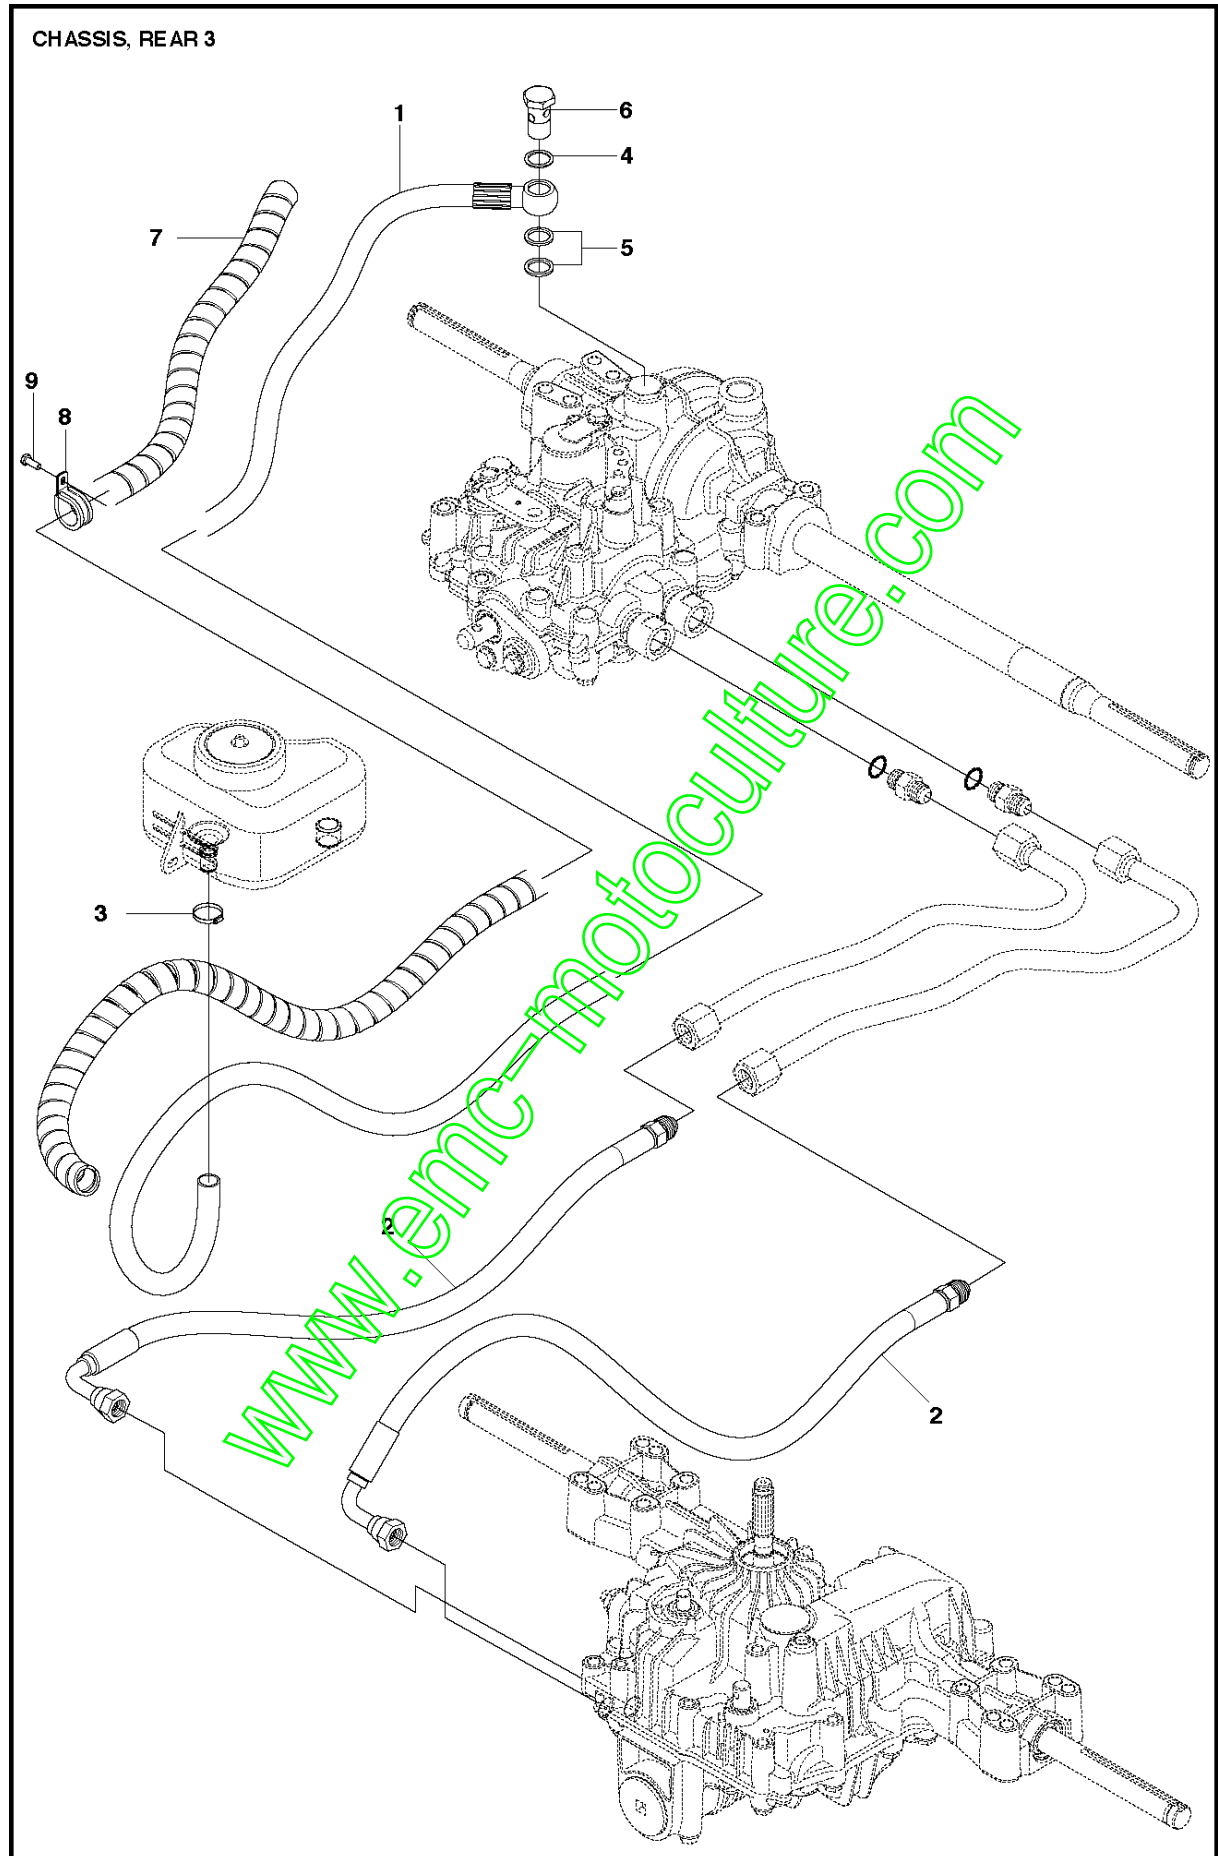

Référence	Numéro de Pièce	Description	Remarque	Qté Kit équipement
1	578 29 50-03	TUYAU HYDRAULIQUE		1
2	544 45 64-03	TUYAU HYDRAULIQUE		2
3	505 13 11-01	AGRAFE DE TUYAU		1
4	544 01 00-01	JOINT		1
5	544 01 00-03	JOINT		2
6	544 02 05-01	RACCORD DE TUYAU		1
7	544 02 66-07	PROTECTION DE TUYAU		1
8	574 53 12-01	AGRAFE DE TUYAU		1
9	725 23 68-61	VIS EHHFT		1

www.emc-motoculture.com