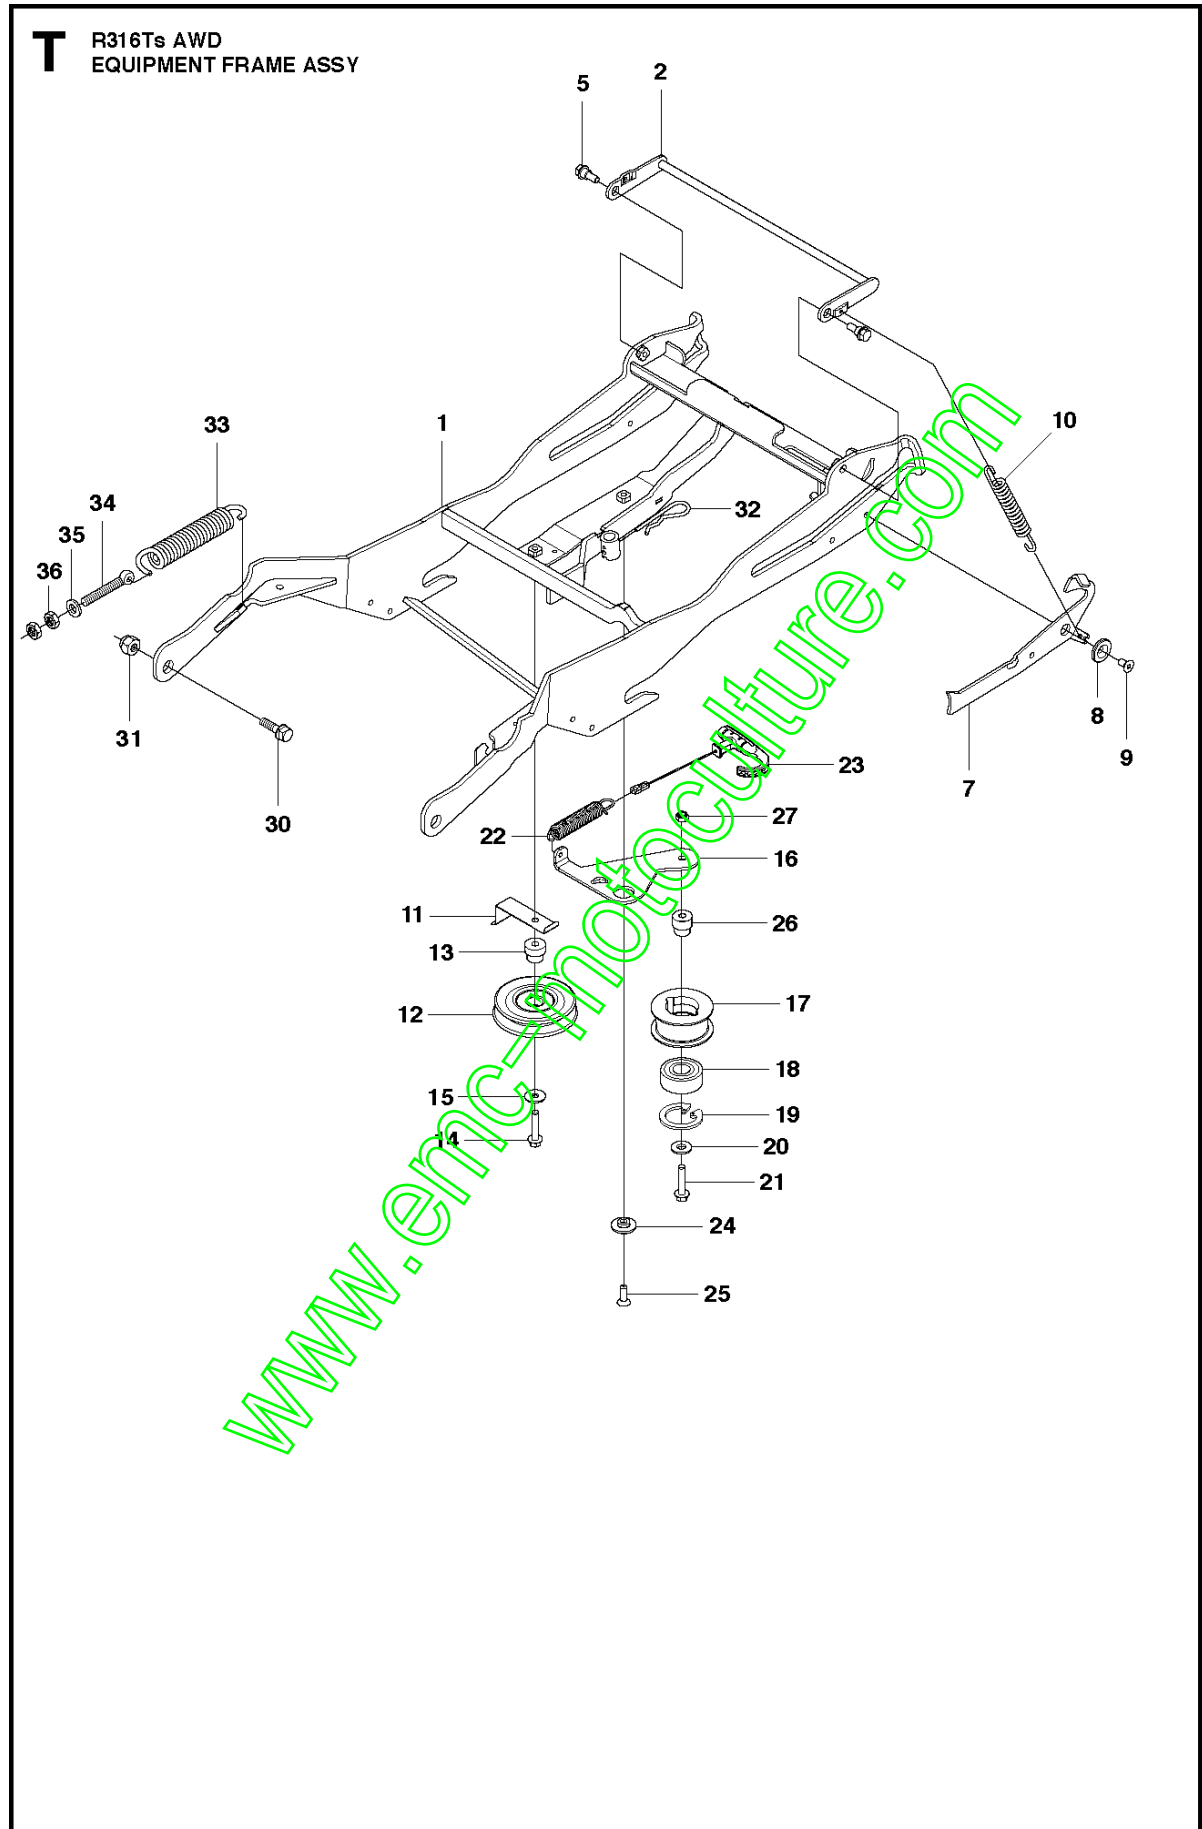

CHASSIS

R316 Ts AWD, 967291801, 2017

Référence	Numéro de Pièce	Description	Remarque	QTÉ Kit équipement
1	523 06 42-01	CADRE D'OUTIL		1
2	525 47 59-01	CROCHET		1
5	506 59 74-01	VIS EHHFM		2
7	523 11 66-02	LEVIER		1
8	506 91 87-01	RONDELLE		1
9	725 64 48-01	VIS IHCSFM		1
10	506 53 56-03	RESSORT		1
11	525 48 67-01	GUIDE DE COURROIE		1
12	506 97 48-01	POULIE		1
13	506 82 68-02	BUSHING		1
14	725 24 59-51	VIS EHHM		1
15	734 11 64-41	RONDELLE		1
16	577 22 87-01	PLAQUE		1
17	505 15 39-01	ENSEMBLE DE TENDEUR DE ROUE ET COURROIE ASSEMBLE		1
18	738 21 04-04	ROULEMENT À BILLES		1
19	735 31 38-10	ANNEAU DE SÉCURITÉ		1
20	734 11 64-41	RONDELLE		1
21	725 24 59-51	VIS EHHM		1
22	504 62 24-01	RESSORT		1
23	504 62 21-02	POIGNEE COMPLÈTE		1
24	505 45 17-01	RONDELLE		1
25	725 64 53-01	VIS IHCSFM		1
26	535 48 48-01	BUSHING		1
27	732 21 18-01	LOCK NUT		1
30	506 89 58-01	COLLAR SCREW		2
31	732 25 22-01	ECROU HEXAGONALE DE BLOCAGE		2
32	506 96 66-01	HAIR PIN COTTER		1
33	506 83 76-01	RESSORT		2
34	506 83 77-01	RING BOLT		2
35	734 11 72-01	RONDELLE		2
36	731 23 20-51	ECROU HEXAGONAL		4

www.emc-motoculture.com