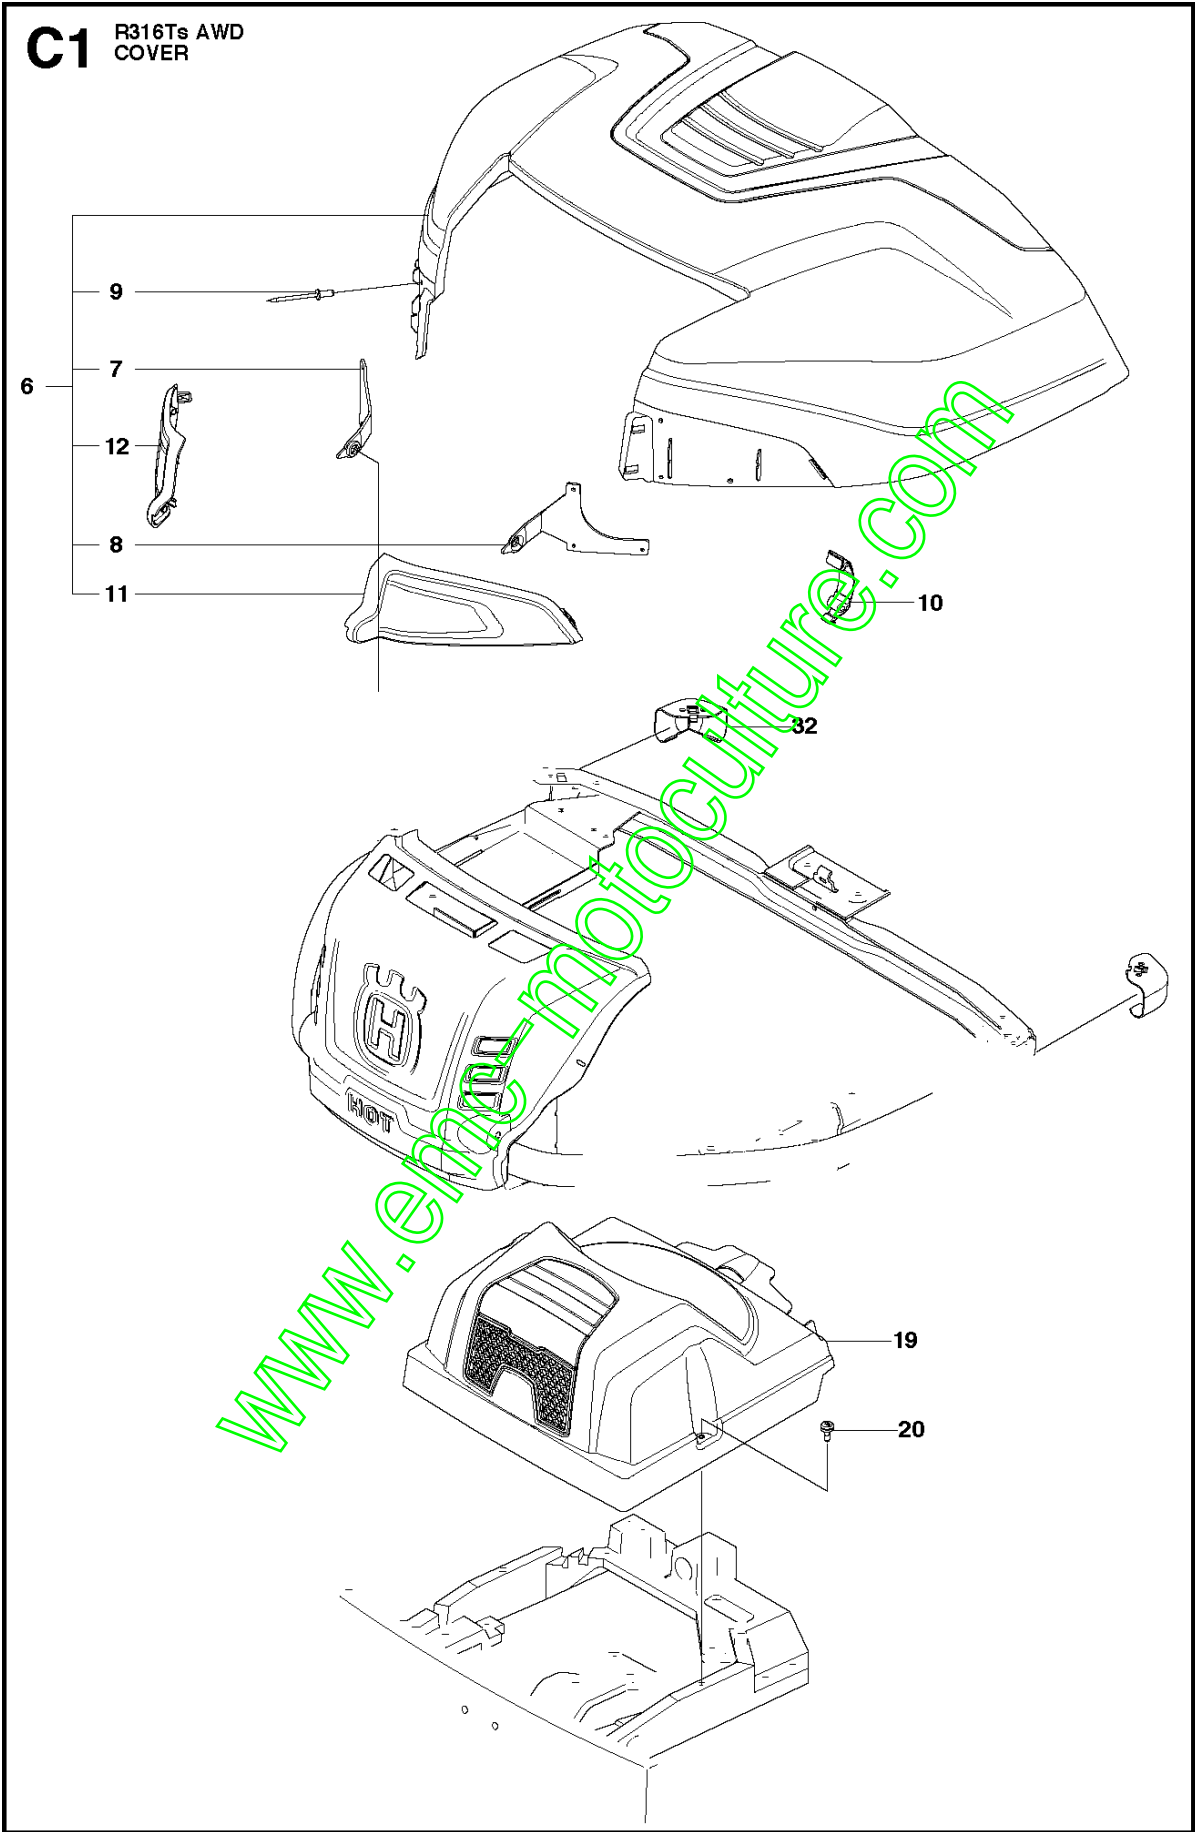

Référence	Numéro de Pièce	Description	Remarque	QTÉ	Kit équipement
6	577 61 47-02	CAPOT DU MOTEUR COMPLET		1	
7	578 11 37-01	CHARNIÈRE		1	6
8	578 11 37-02	CHARNIÈRE		1	6
9	722 79 54-02	RIVET		6	6
10	503 89 47-03	VERROUILLAGE À DÉCLIC		1	
11	577 61 26-02	CARTER		1	6
12	577 61 26-01	CARTER		1	6
19	578 26 13-04	COUVERCLE		1	
20	574 85 62-01	VIS		2	
32	577 90 33-01	BOUCHON		2	

www.emc-motoculture.com