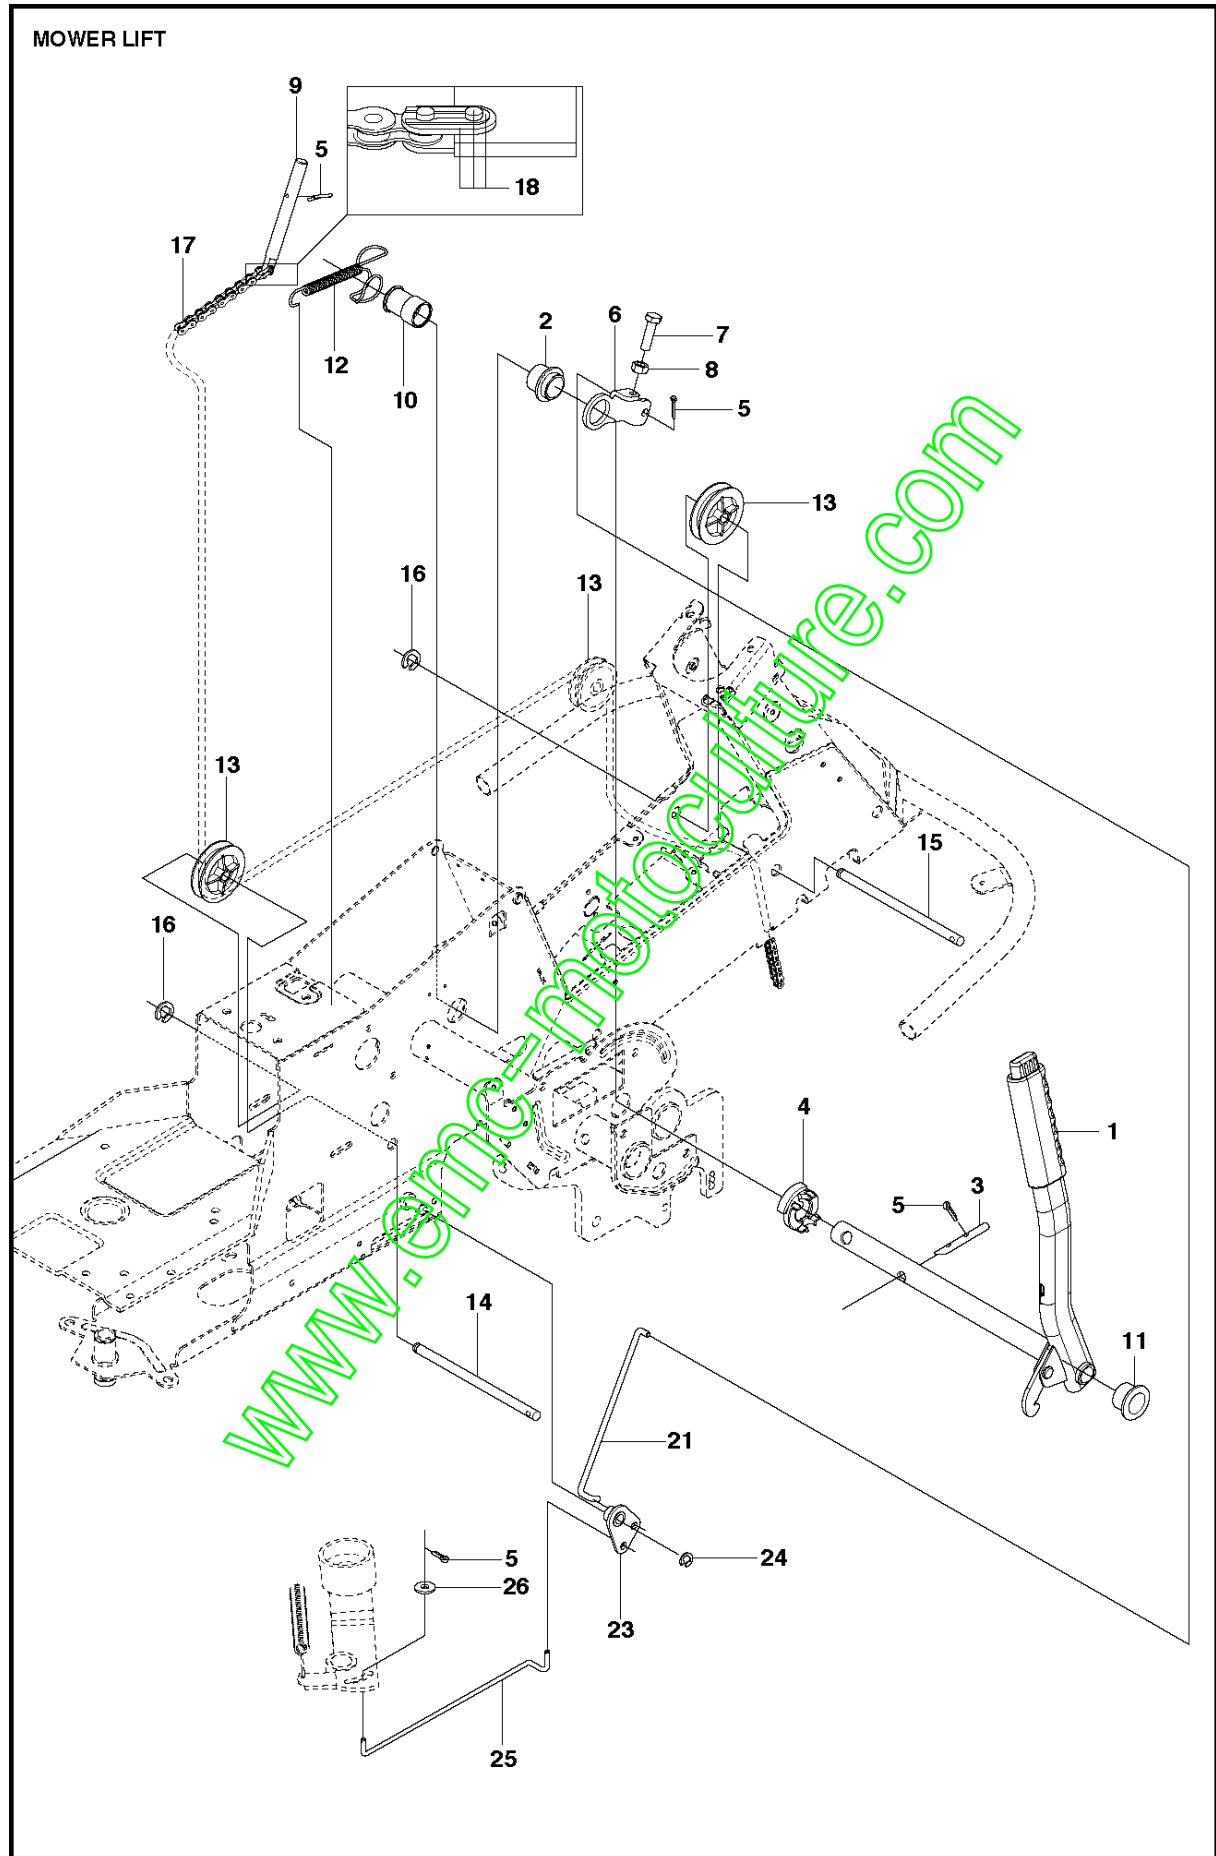

Référence	Numéro de Pièce	Description	Remarque	QTÉ Kit équipement
1	501 06 53-01	LEVIER DE LEVAGE COMPLET		1
2	588 92 69-01	ROULEMENT		1
3	525 40 66-01	STYLO		1
4	588 92 71-01	ENCLUME		1
5	721 61 83-01	GOUPILLE FENDUE		4
6	588 92 70-01	BRAS DE LEVAGE		1
7	725 24 97-51	VIS		1
8	731 23 20-01	ECROU HEXAGONAL		1
9	588 92 74-01	BARRE		1
10	588 92 73-01	ENCLUME		1
11	584 87 13-01	ROULEMENT		1
12	588 92 75-01	RESSORT		1
13	506 90 56-01	ROUE		2
14	582 87 19-01	ARBRE		1
15	582 87 19-02	ARBRE		1
16	735 31 18-20	CIRCLIP		2
17	506 55 46-09	CHAÎNE		1
18	506 55 47-01	SUPPORT		1
21	544 45 69-01	TIGE D'EMBAYAGE		1
23	544 37 86-01	MAILLON		1
24	735 31 14-20	CIRCLIP		1
25	544 44 88-01	TIGE D'EMBAYAGE		1
26	734 11 64-41	RONDELLE		1

www.emc-motoculture.com