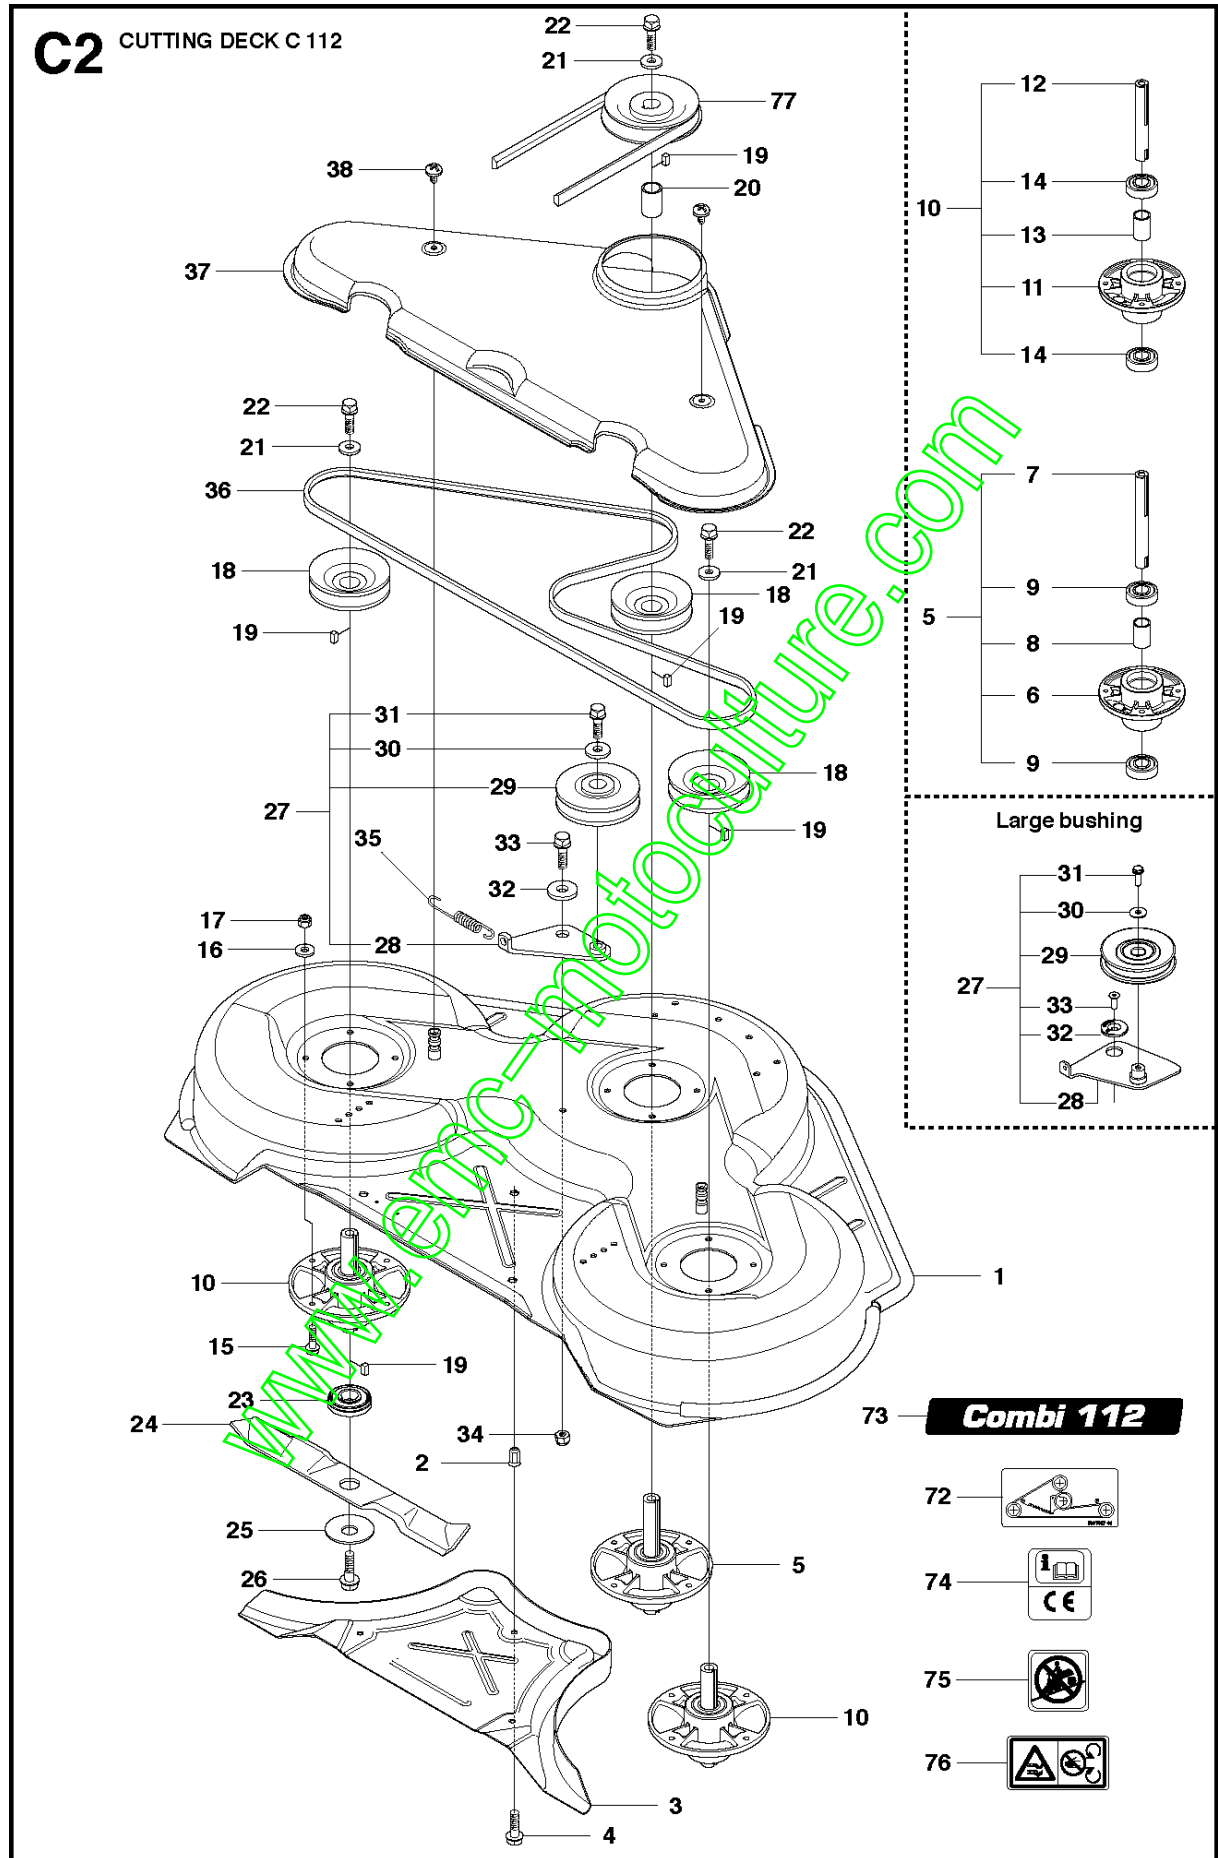

C2 CUTTING DECK C 112

Référence	Numéro de Pièce	Description	Remarque	QTÉ	Kit équipement
1	574 20 95-01	PLATEAU DE COUPE		1	
2	506 91 62-01	ÉCROU		3	
3	544 44 93-01	BOUCHON		1	
4	506 57 01-04	VIS EHHFM		3	
5	576 38 41-01	PALIER DE LAME COMPLET		1	
6	576 38 42-01	CARTER		1	5
7	576 38 43-01	ARBRE		1	5
8	576 38 44-01	DOUILLE D'ESPACEMENT		1	5
9	738 23 04-34	ROULEMENT À BILLES		2	5
10	576 38 41-02	PALIER DE LAME COMPLET		2	
11	576 38 42-01	CARTER		1	10
12	576 38 43-02	ARBRE		1	10
13	576 38 44-01	DOUILLE D'ESPACEMENT		1	10
14	738 23 04-34	ROULEMENT À BILLES		2	10
15	535 42 38-01	VIS RSQM		12	
16	734 11 64-01	RONDELLE		12	
17	732 21 18-01	LOCK NUT		12	
18	506 92 21-01	POULIE		3	
19	506 53 35-01	CLE PARALLELE		7	
20	544 06 80-02	DOUILLE D'ESPACEMENT		1	
21	734 11 74-41	RONDELLE		3	
22	544 11 41-01	VIS EHHM		3	
23	535 50 42-02	ADAPTATEUR		3	
24	504 18 81-10	COUPEAU		3	
25	506 79 23-01	KNIFE PLATE		3	
26	544 11 41-01	VIS EHHM		3	
27	506 54 07-01	TENDEUR DE COURROIE COMPLET	Small bushing	1	
27	586 96 66-01	TENDEUR DE COURROIE COMPLET	Large bushing	1	
28	585 35 99-01	BRAS	Small bushing	1	27
28	585 35 99-01	BRAS	Large bushing	1	27
29	506 53 27-01	POULIE		1	27
30	734 11 64-41	RONDELLE		1	27
31	586 32 04-01	VIS	Small bushing	1	27
31	586 32 04-01	VIS	Large bushing	1	27
32	506 91 87-02	RONDELLE	Small bushing	1	
32	586 49 67-01	RONDELLE	Large bushing	1	
33	725 24 51-71	VIS EHHM	Small bushing	1	
33	725 64 53-01	VIS IHCSFM	Large bushing	1	
34	732 21 18-01	LOCK NUT		1	
35	506 53 31-01	RESSORT		1	
36	589 51 46-01	COURROIE		1	
37	544 09 62-01	CARTER DE COURROIE		1	
38	544 40 05-01	VIS		2	
72	506 78 97-01	AUTOCOLLANT		1	
73	544 23 81-05	AUTOCOLLANT		2	
74	506 92 90-01	AUTOCOLLANT		1	
75	535 43 74-01	LABEL WARNING		1	
76	574 51 00-01	DECAL		2	
77	506 77 86-01	POULIE		1