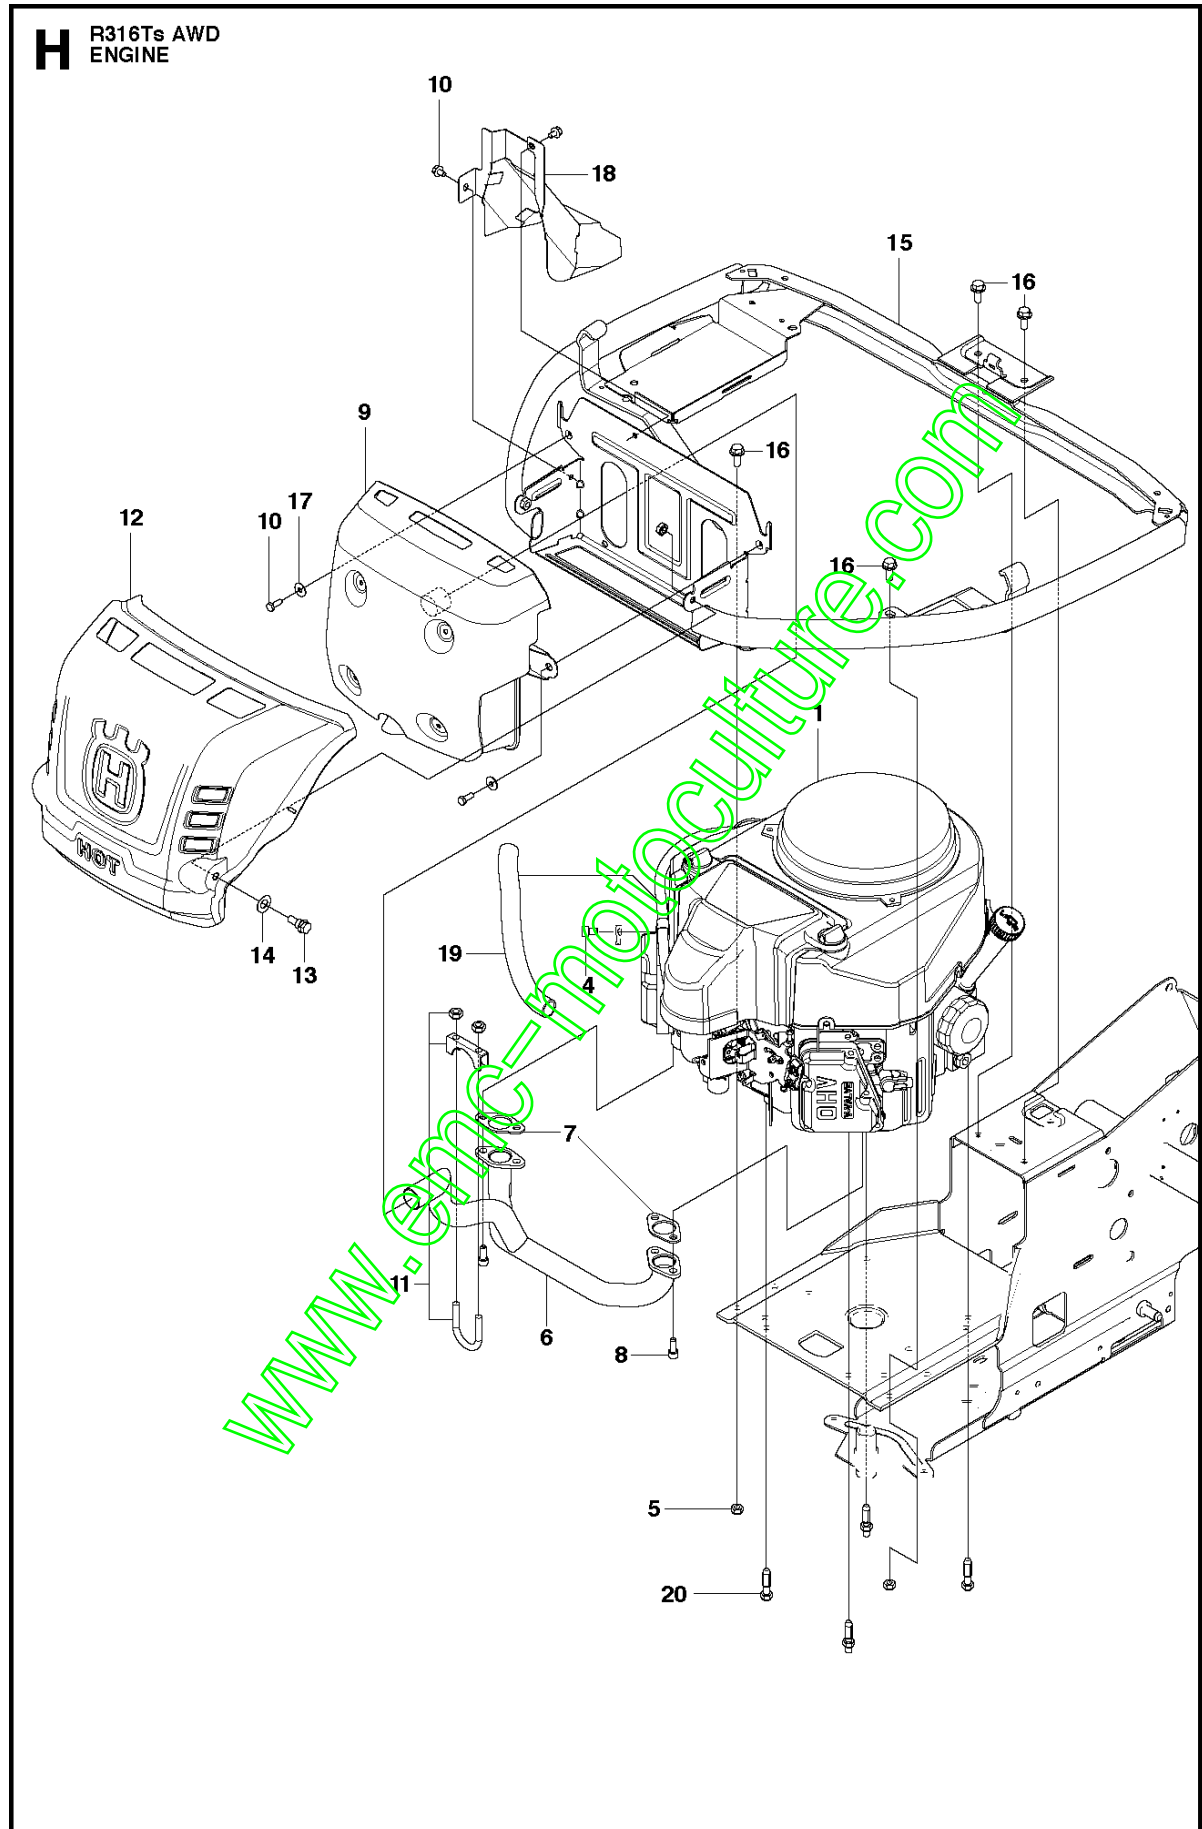

MOTEUR

R316 Ts AWD, 967291801, 2017

Référence	Numéro de Pièce	Description	Remarque	QTÉ Kit équipement
1	577 82 39-01	MOTEUR		1
4	725 54 47-01	VIS IHSCM		1
5	732 21 18-01	LOCK NUT		6
6	578 11 88-01	PIÈCE INTERMÉDIAIRE		1
7	535 41 42-36	JOINT		1
8	506 55 63-01	SCREW UNC		2
9	577 81 36-01	SILENCIEUX		1
10	725 23 64-61	VIS EHHFT		4
11	506 66 84-01	CLAMP ASSY		1
12	577 81 85-02	PROTECTEUR		1
13	506 59 74-01	VIS EHHFM		2
14	506 83 94-01	RONDELLE DU RESSORT		2
15	577 84 91-01	CHASSIS MOTEUR		1
16	506 57 01-04	VIS EHHFM		4
17	734 11 54-41	RONDELLE		2
18	579 31 49-01	DÉFLECTEUR DE CHALEUR		1
19	579 39 64-01	PROTECTION DE TUYAU		1
20	578 20 75-01	VIS PIVOT		4

www.emc-motoculture.com