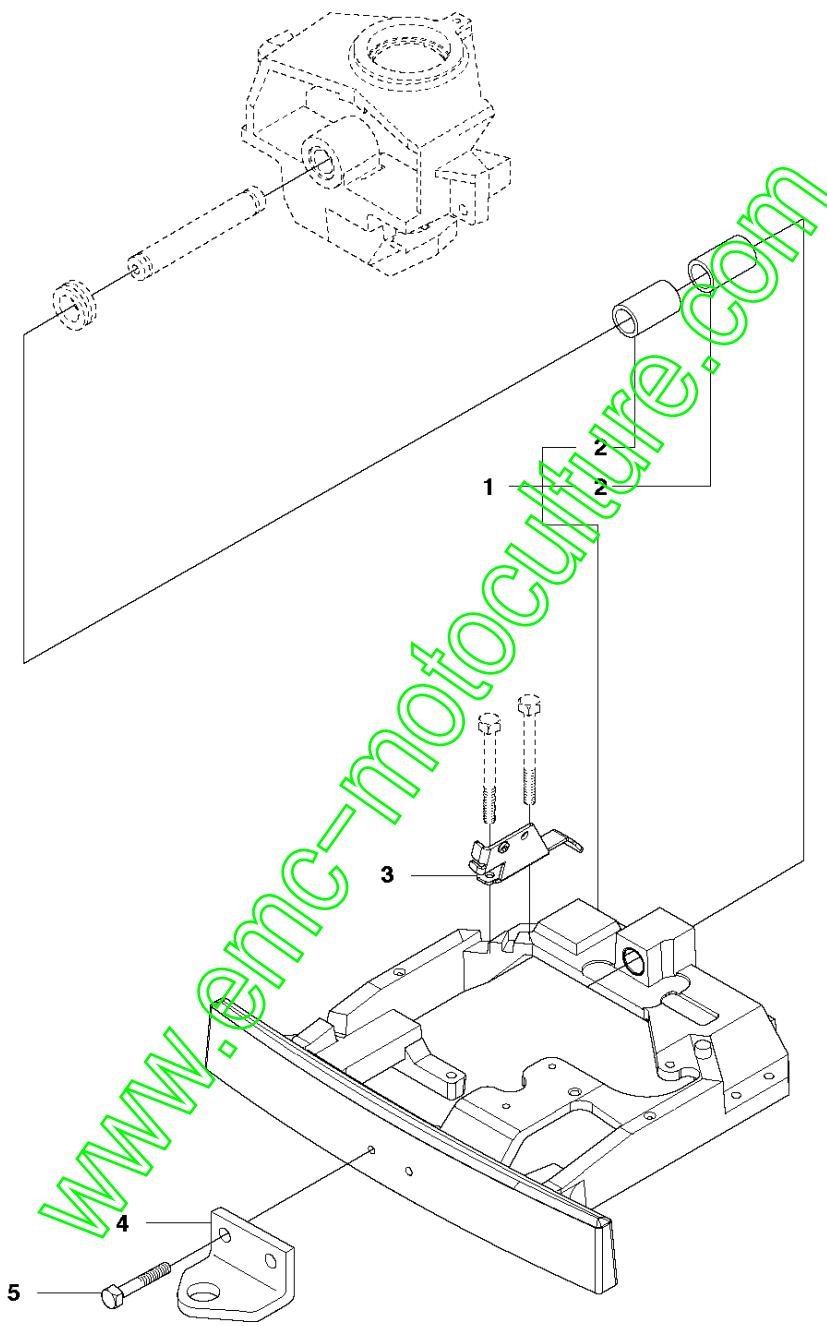

CHASSIS, REAR - 1

Référence	Numéro de Pièce	Description	Remarque	Qté	Kit équipement
1	582 24 46-01	SUPPORT		1	
2	506 98 61-02	GLIDLAGER		2	1
3	544 26 21-01	SUPPORT		1	
4	506 88 99-01	CROCHET		1	
5	725 24 93-71	VIS EHHM		2	

www.emc-motoculture.com