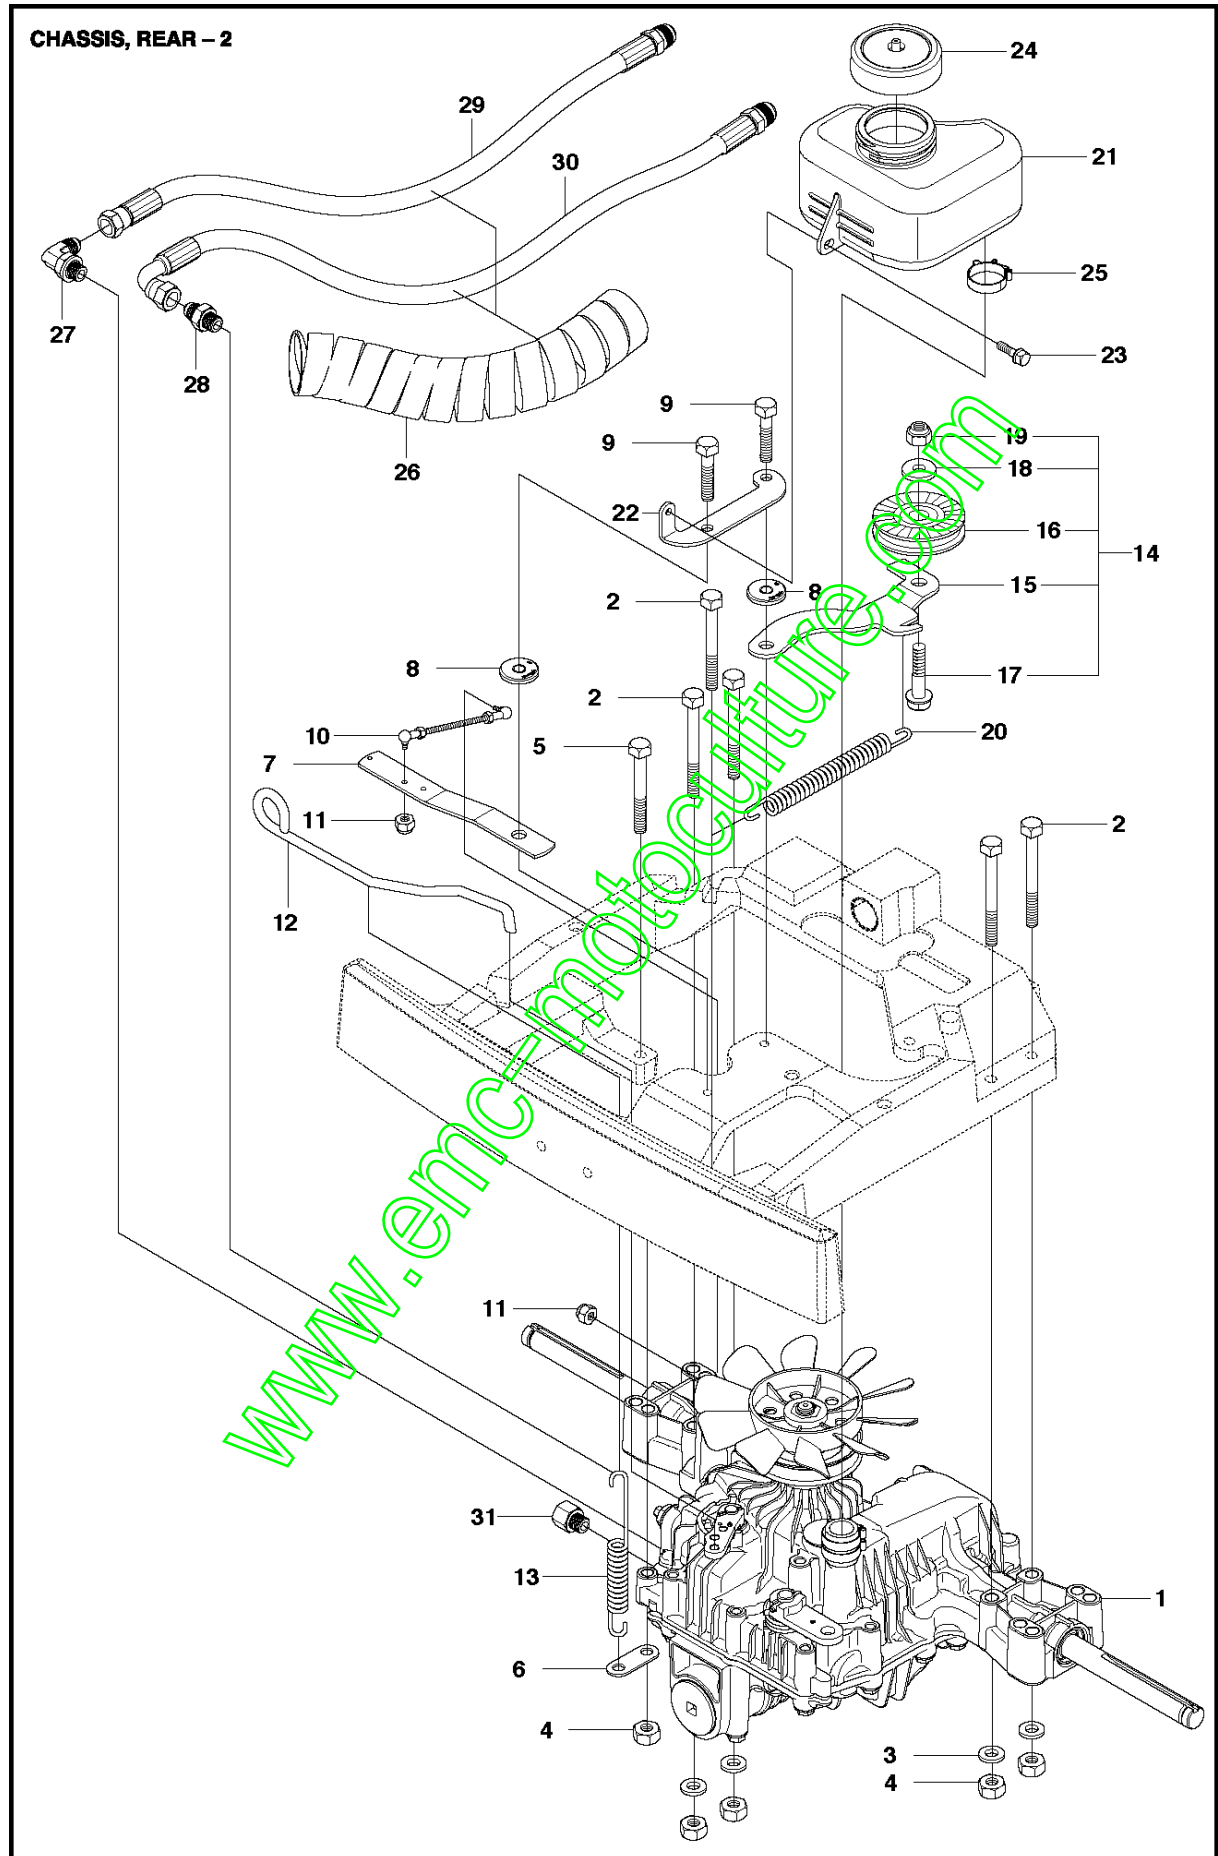

Référence	Numéro de Pièce	Description	Remarque	QTÉ	Kit équipement
1	590 71 69-01	TRANSMISSION		1	
2	725 24 67-51	VIS EHHM		5	
3	734 11 64-01	RONDELLE		4	
4	731 23 18-01	ECROU HEXAGONAL		5	
5	725 24 62-51	VIS EHHM		1	
6	506 59 93-01	MAILLON		1	
7	579 59 68-01	LEVIER		1	
8	584 28 86-04	RONDELLE		2	
9	725 24 51-71	VIS EHHM		2	
10	506 98 75-01	TIGE DE REGLAGE		1	
11	732 21 14-01	LOCK NUT		2	
12	506 98 82-01	FRIKOPPLINGSSTÅNG		1	
13	506 83 43-01	RESSORT		1	
14	506 98 84-01	TENDEUR DE COURROIE COMPLET		1	
15	588 74 04-01	TENDEUR DE COURROIE		1	14
16	506 94 69-01	POULIE		1	14
17	725 24 55-51	VIS		1	14
18	734 11 64-41	RONDELLE		1	14
19	732 21 18-01	LOCK NUT		1	14
20	506 98 86-01	RESSORT		1	
21	544 10 01-01	RÉSERVOIR D'EXTENSION		1	
22	544 12 17-01	SUPPORT		1	
23	725 23 64-61	VIS EHHFT		1	
24	506 67 33-01	BOUCHON DE RÉSERVOIR COMPLET		1	
25	505 13 11-02	AGRAFE DE TUYAU		1	
26	544 02 66-03	PROTECTION DE TUYAU		1	
27	535 43 73-04	RACCORD DE TUYAU		1	
28	535 42 68-05	RACCORD DE TUYAU		1	
29	535 45 04-02	TUYAU HYDRAULIQUE		1	
30	535 45 03-02	TUYAU HYDRAULIQUE		1	
31	504 56 74-01	RACCORD DE TUYAU		1	

www.emc-motoculture.com