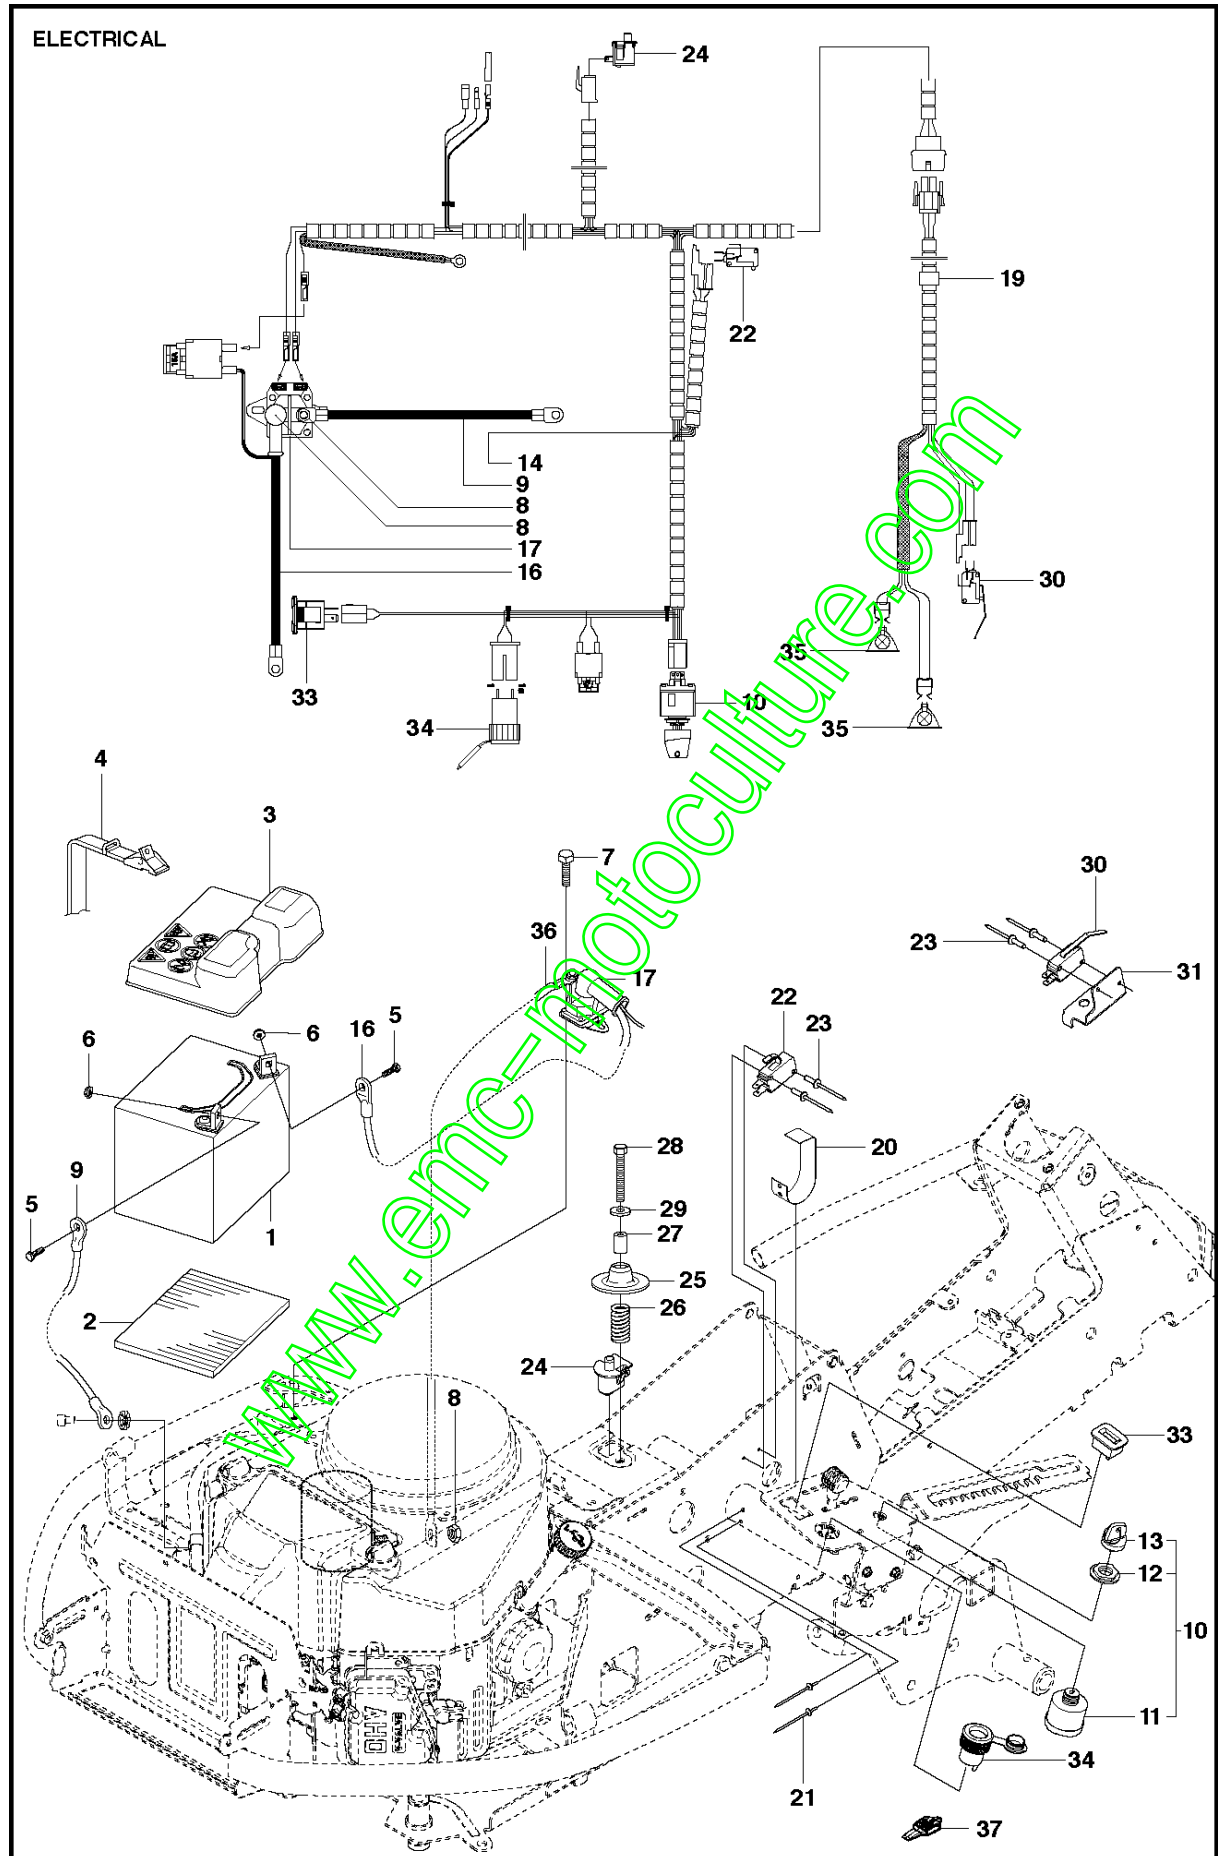

Référence	Numéro de Pièce	Description	Remarque	QTÉ	Kit équipement
1	577 04 16-01	BATTERIE		1	
2	535 44 11-01	BATTERY MAT		1	
3	578 20 06-01	CARTER		1	
4	506 83 68-02	COURROIE		1	
5	522 62 21-01	VIS EHHM		2	
6	522 62 43-01	ÉCROU		2	
7	725 23 64-61	VIS EHHFT		1	
8	506 89 98-01	ÉCROU		3	
9	576 18 39-01	CÂBLE		1	
10	579 43 43-01	INTERRUPTEUR		1	
11	578 26 17-01	INTERRUPTEUR		1	10
12	544 44 23-01	ÉCROU		1	10
13	544 44 24-01	CLE DE CONTACT		1	10
14	578 33 85-01	CÂBLAGE		1	
16	576 18 40-01	CÂBLE		1	
17	544 43 98-01	RELAIS		1	
19	578 32 89-01	CÂBLAGE		1	
20	506 90 93-01	RESSORT		1	
21	722 78 39-02	BLIND RIVET		2	
22	574 31 60-01	INTERRUPTEUR		1	
23	544 44 07-01	RIVET		4	
24	506 90 96-01	INTERRUPTEUR		1	
25	506 90 97-01	RONDELLE DU RESSORT		1	
26	544 44 12-01	RESSORT		1	
27	506 90 99-02	TUBE D'ESPACEMENT		1	
28	725 24 60-51	VIS EHHM		1	
29	734 11 64-01	RONDELLE		1	
30	574 31 61-01	INTERRUPTEUR		1	
31	544 41 57-01	SUPPORT		1	
33	578 38 24-01	COMPTEUR		1	
34	535 47 48-01	POWER SOCKET		1	
35	582 21 42-01	VOYANT		2	
36	576 18 38-01	CÂBLE		1	
37	586 37 94-01	LEVIER		1	

www.emc-motoculture.com