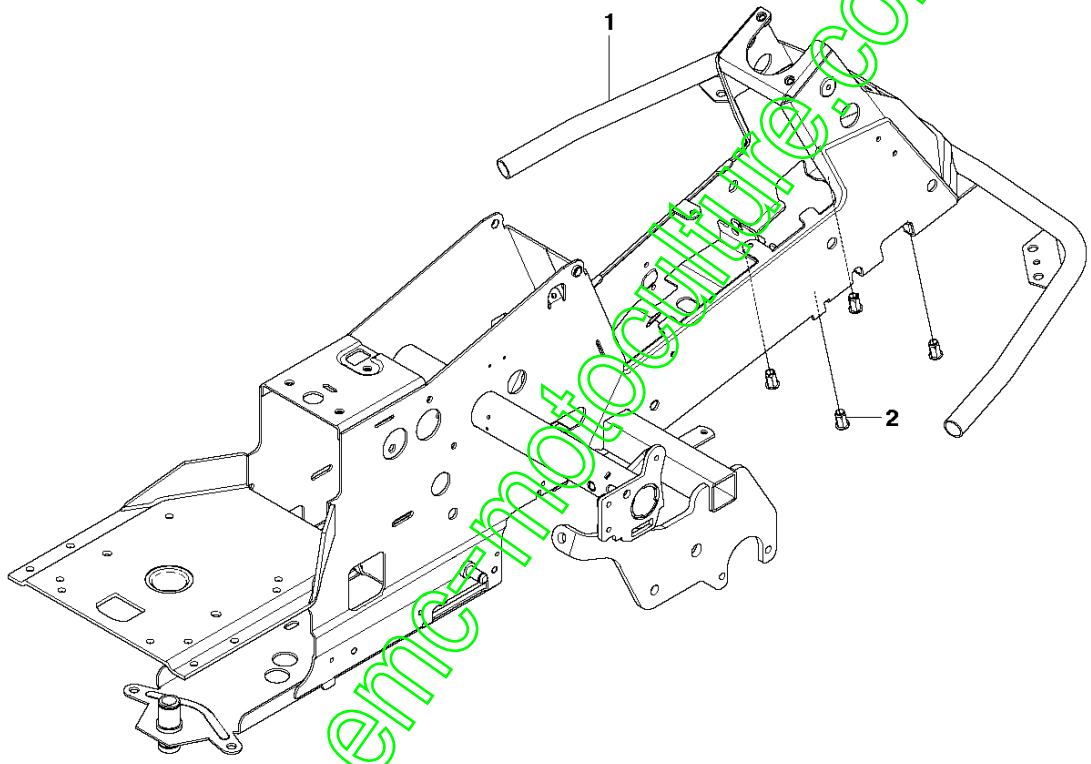

F R316Ts AWD
CHASSIS

Référence	Numéro de Pièce	Description	Remarque	QTÉ Kit équipement
1	577 93 91-01	CHÂSSIS		1
2	506 91 62-01	ÉCROU		4

www.emc-motoculture.com