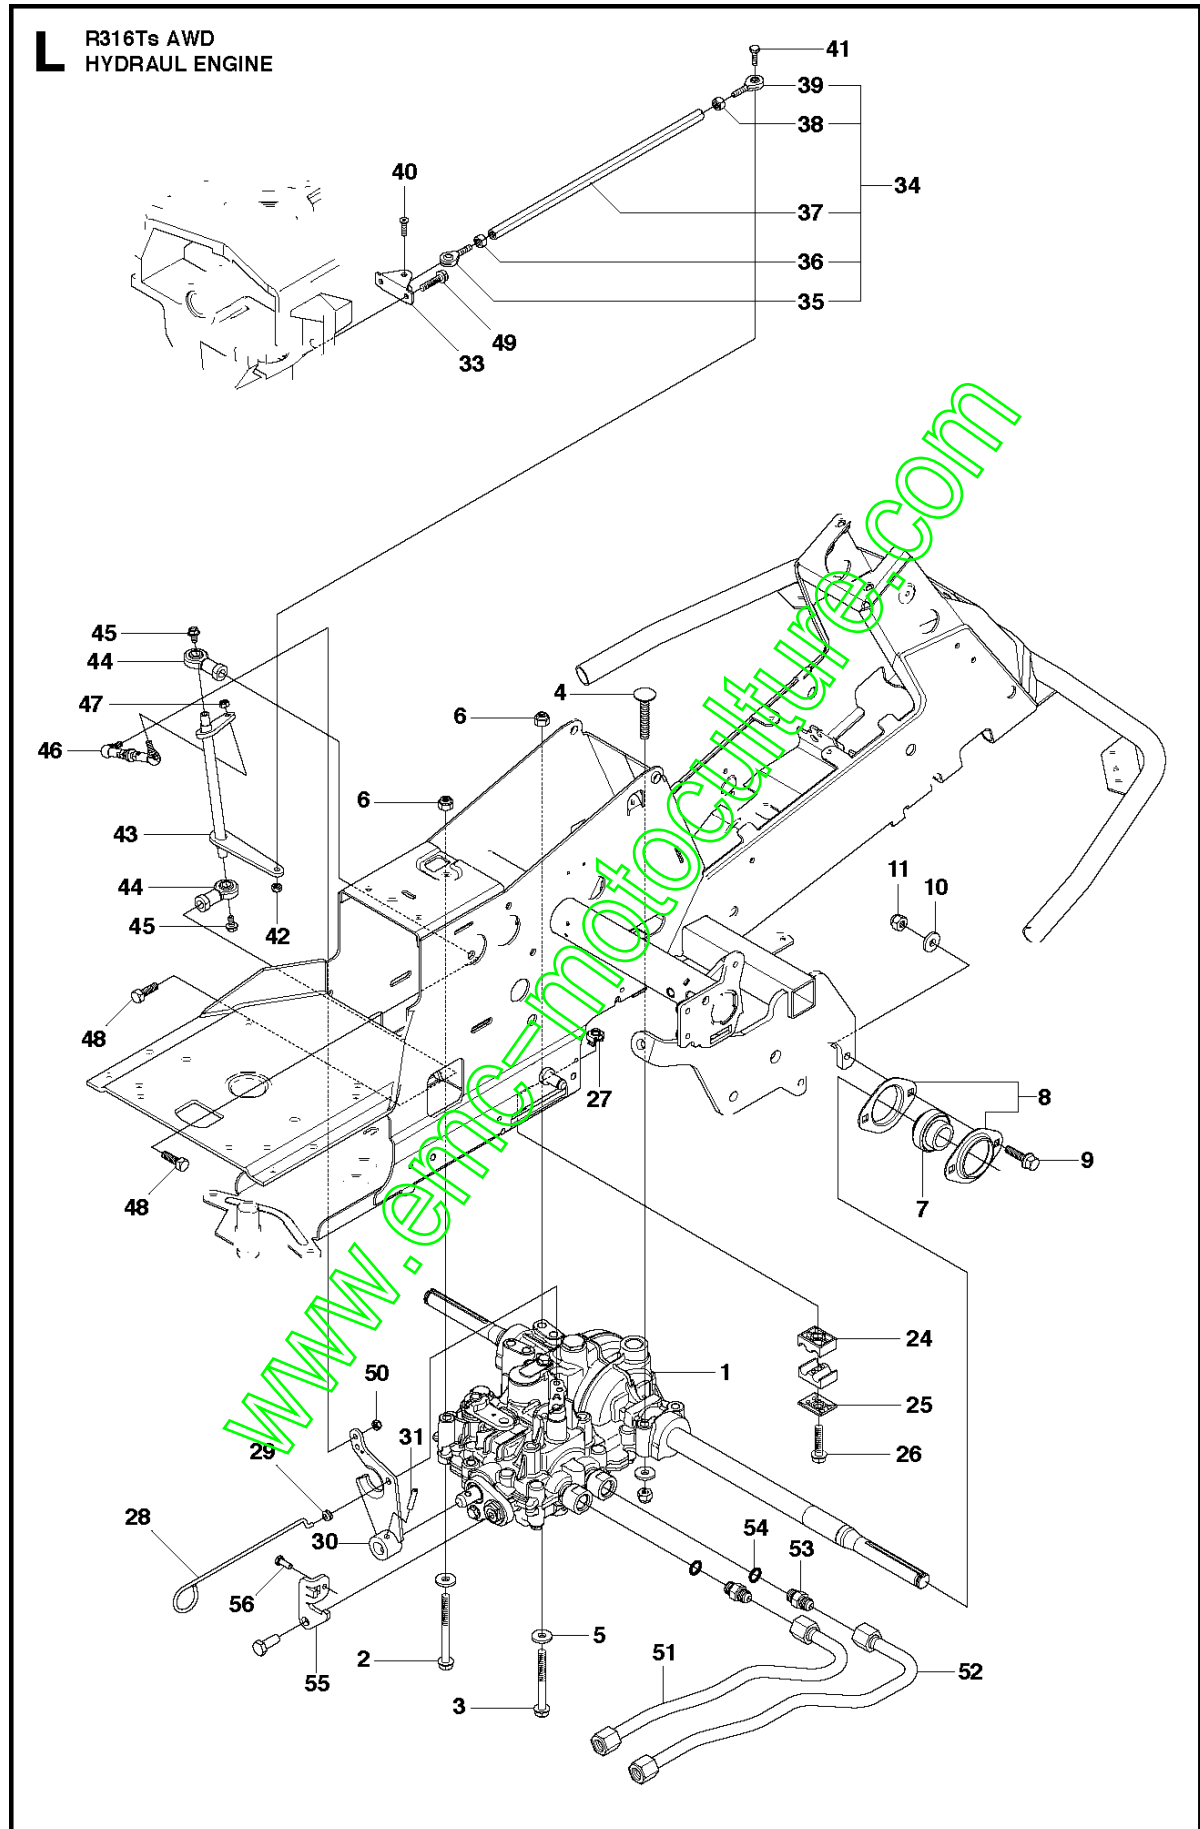

Référence	Numéro de Pièce	Description	Remarque	Qté	Kit équipement
1	575 48 43-01	TRANSMISSION		1	
2	725 24 67-51	VIS EHHM		1	
3	725 24 64-51	VIS EHHM		1	
4	535 42 38-03	VIS RSQM		1	
5	734 11 64-01	RONDELLE		3	
6	732 21 18-01	LOCK NUT		3	
7	544 00 89-02	ROULEMENT		1	
8	544 00 90-02	CARTER		2	
9	506 57 01-05	VIS EHHFM		2	
10	734 11 64-01	RONDELLE		2	
11	732 21 18-01	LOCK NUT		2	
24	544 37 33-02	SUPPORT		1	
25	544 37 38-02	PLAQUE		1	
26	506 57 01-07	VIS EHHFM		1	
27	544 81 17-01	CAGE DE L'ECROU		1	
28	535 49 97-01	BRAS		1	
29	503 73 58-01	BUSHING		1	
30	578 29 19-01	LEVIER		1	
31	721 43 47-01	GOUPILLE		1	
33	535 49 28-02	SUPPORT		1	
34	544 45 67-03	BARRE		1	
35	535 48 66-02	TÊTE DE MAILLON		1	34
36	503 22 10-18	ECROU HEXAGONAL		1	34
37	535 48 65-03	BARRE		1	34
38	731 23 16-01	ECROU HEXAGONAL		1	34
39	535 48 66-01	TÊTE DE MAILLON		1	34
40	544 84 17-01	VIS		1	
41	725 23 70-71	VIS EHHM		1	
42	732 21 16-01	LOCK NUT		1	
43	535 49 74-02	LEVIER		1	
44	506 95 17-01	TÊTE DE MAILLON		2	
45	535 47 52-12	VIS EHHFM		2	
46	544 44 19-01	TIGE DE REGLAGE		1	
47	732 21 16-01	LOCK NUT		1	
48	725 24 93-71	VIS EHHM		2	
49	725 23 66-51	HEXAGONAL SCREW M6X12		2	
50	732 21 16-01	LOCK NUT		3	
51	544 80 80-01	TUBE HYDRAULIQUE		2	
52	544 80 79-01	TUBE HYDRAULIQUE		2	
53	535 42 68-06	RACCORD DE TUYAU		2	
54	505 45 11-01	JOINT TORIQUE		2	
55	578 04 78-01	SUPPORT		1	
56	725 23 68-61	VIS EHHFT		1