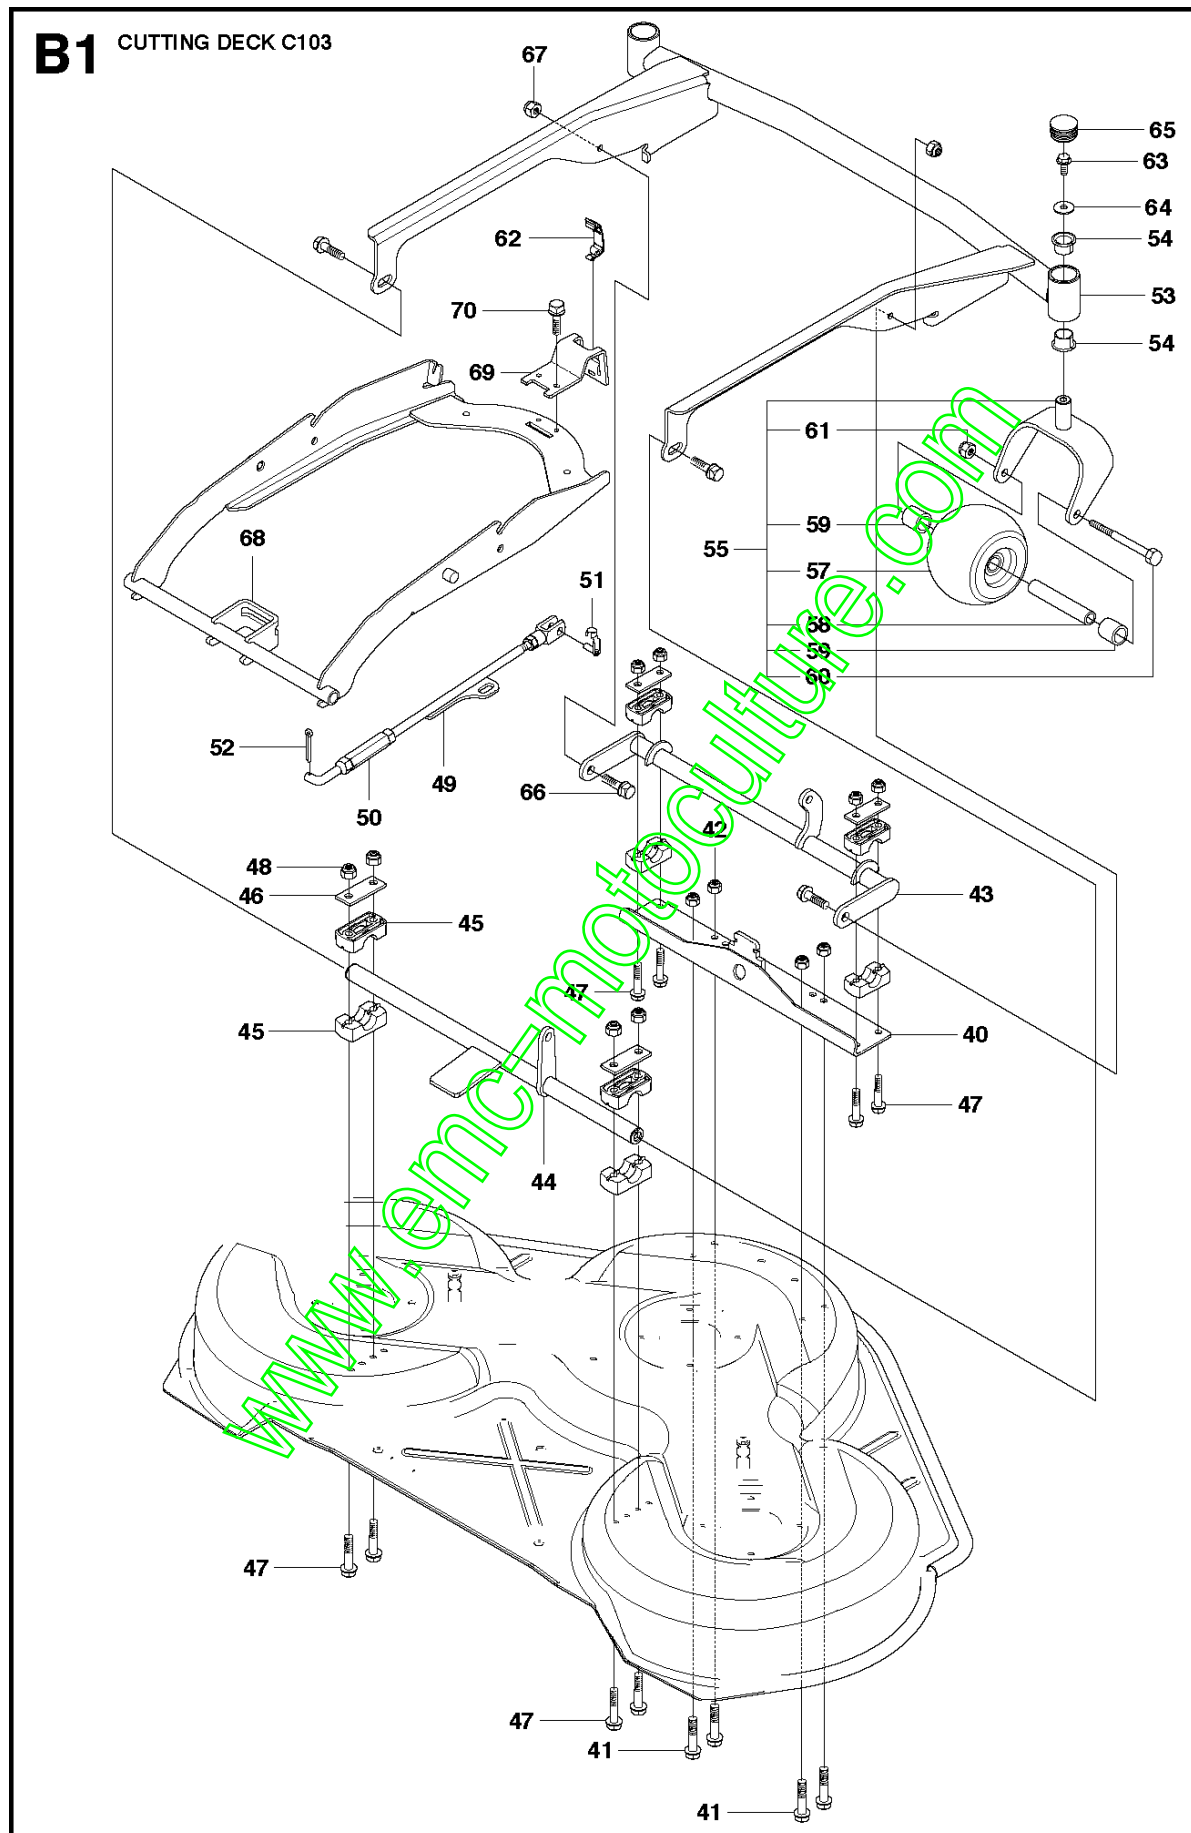

Référence	Numéro de Pièce	Description	Remarque	QTÉ	Kit équipement
40	523 09 53-01	SUPPORT		1	
41	725 24 51-71	VIS EHHM		5	
42	732 21 18-01	LOCK NUT		4	
43	502 64 18-05	CROSS BAR		1	
44	523 09 45-03	CROSS BAR		1	
45	506 86 96-01	ROULEMENT		8	
46	506 81 38-01	REINFORCING PLATE		4	
47	725 24 61-51	VIS EHHM		8	
48	732 21 18-01	LOCK NUT		8	
49	523 11 42-01	ENSEMBLE DE TIGES PARALLELE		1	
50	502 64 23-01	TIGE PARALLÈLE		1	
51	506 83 98-01	GAFFELLÄNK		1	
52	721 61 83-01	GOUPILLE FENDUE		1	
53	523 08 65-03	PLATINE DE CHASSIS		1	
54	574 56 19-01	ROULEMENT		4	
55	574 21 01-01	ROUE PIVOTANTE ASSEMBLEE		2	
57	506 96 30-01	ROUE COMPLÈTE		1	55
58	506 81 08-02	TUBE		1	55
59	506 87 41-02	RONDELLE D'ESPACEMENT		2	55
60	725 25 19-51	VIS EHHM		1	55
61	732 21 20-51	ÉCROU		1	55
62	503 89 47-03	VERROUILLAGE À DÉCLIC		1	
63	506 57 01-04	VIS EHHFM		2	
64	734 11 64-41	RONDELLE		2	
65	574 03 48-01	BOUCHON		2	
66	506 59 74-01	VIS EHHFM		4	
67	732 21 18-01	LOCK NUT		2	
68	523 08 75-01	CHÂSSIS DE L'UNITÉ		1	
69	523 11 46-01	VERROU		1	
70	725 23 68-61	VIS EHHFT		2	

www.emc-motoculture.com