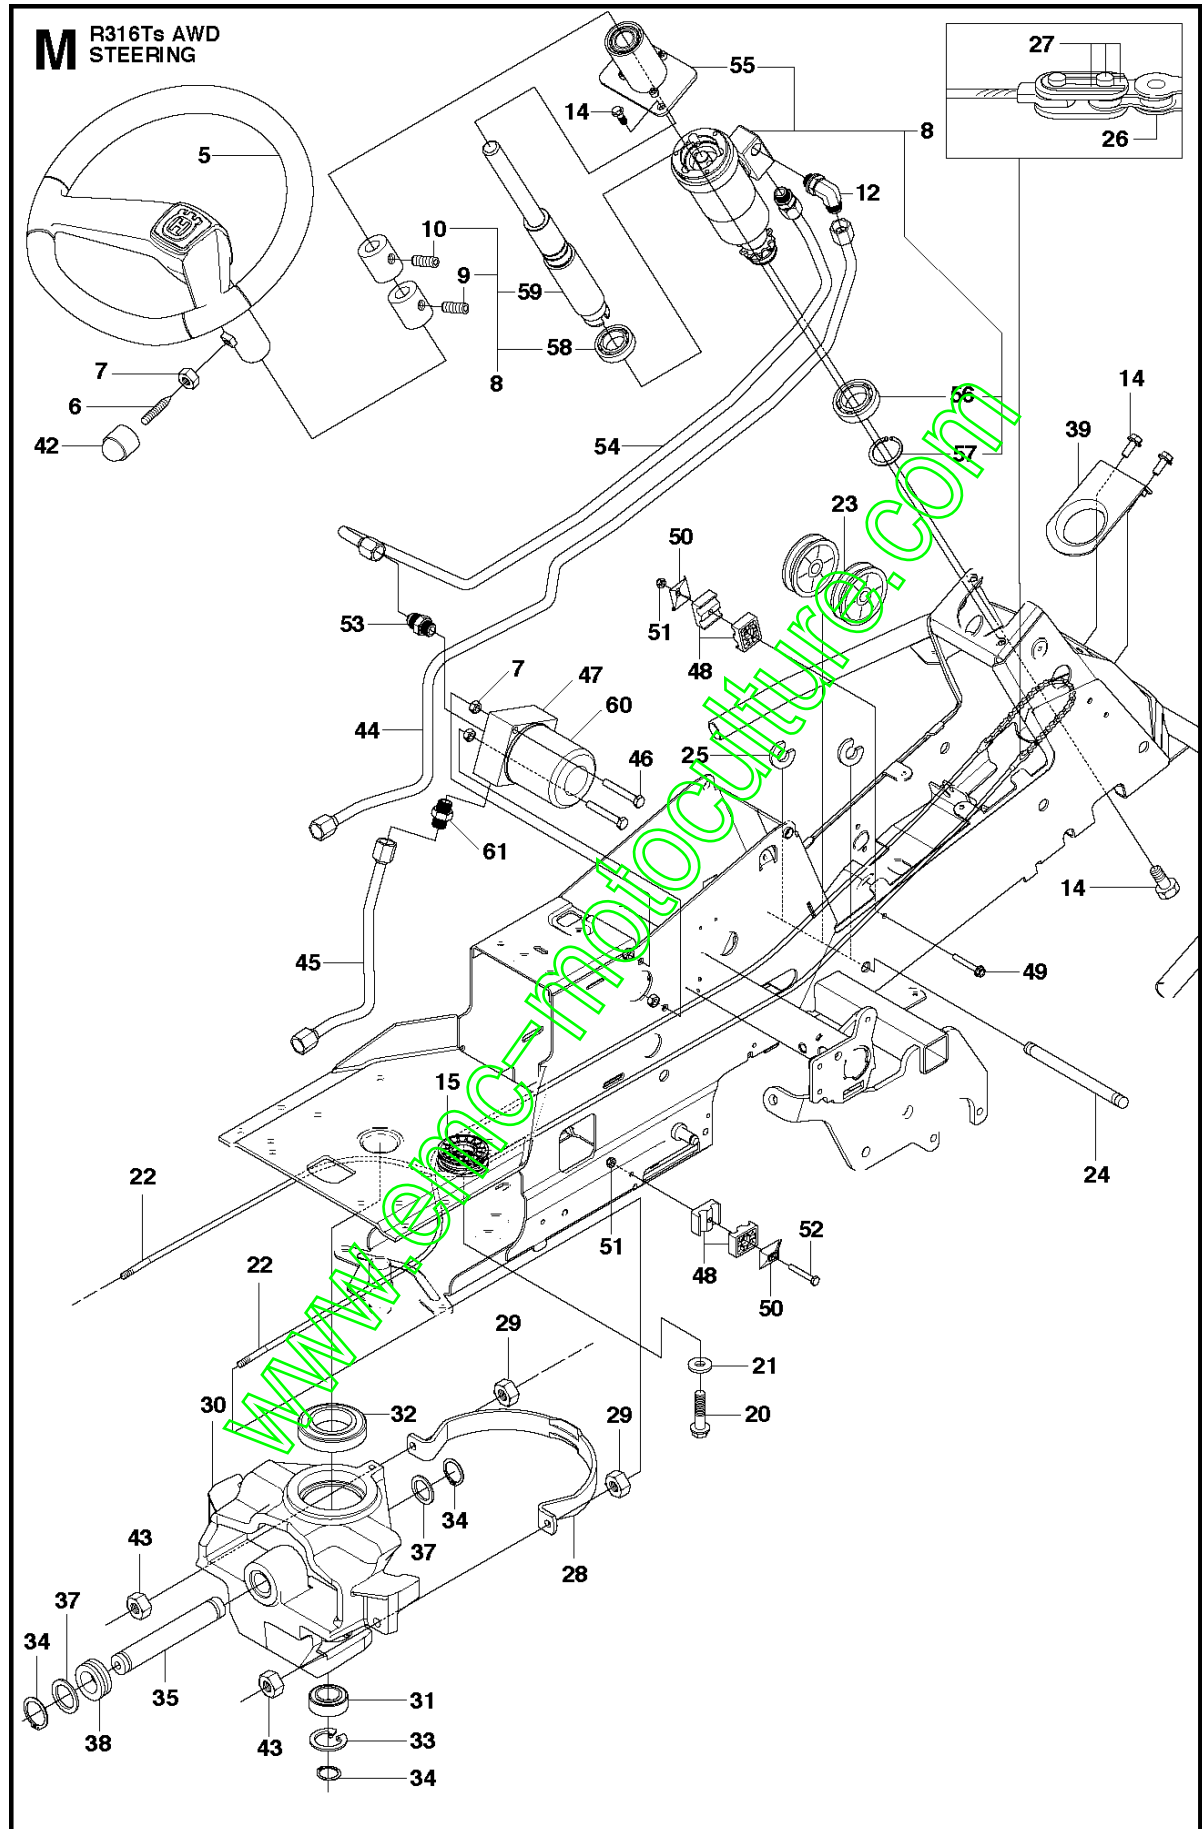

Référence	Numéro de Pièce	Description	Remarque	QTÉ Kit équipement
5	577 96 04-01	VOLANT		1
6	728 74 55-05	VIS IHSETM		1
7	731 23 18-01	ECROU HEXAGONAL		3
8	578 37 06-01	CONFORT DE PILOTAGE		1
9	506 86 34-01	ENTRAÎNEUR		2
10	728 84 43-05	VIS IHSETM		2
12	535 43 73-01	RACCORD DE TUYAU		1
14	506 57 01-04	VIS EHHFM		4
15	576 49 25-01	POULIE		1
20	506 67 54-03	VIS EHHFM		1
21	734 11 74-41	RONDELLE		1
22	577 19 99-04	CÂBLE COMPLET		2
23	506 52 24-01	POULIE DE LANCEUR		2
24	506 53 94-04	ARBRE		1
25	735 31 14-20	CIRCLIP		2
26	506 55 46-10	CHAÎNE		1
27	506 55 47-01	SUPPORT		2
28	544 42 73-01	GUIDE DE CABLAGE		1
29	731 23 20-51	ECROU HEXAGONAL		2
30	577 65 93-01	AXE		1
31	738 21 05-04	ROULEMENT À BILLES		1
32	738 21 10-04	ROULEMENT À BILLES		1
33	735 31 40-10	ANNEAU DE SÉCURITÉ		1
34	735 31 26-00	ANNEAU DE SÉCURITÉ		3
35	506 98 59-01	AXE		1
37	506 77 34-01	RONDELLE		2
38	740 68 14-21	BAGUE EN V		1
39	578 12 67-01	SUPPORT		1
42	544 43 32-01	CARTER DE PROTECTION		1
43	732 21 20-51	ÉCROU		2
44	502 85 44-01	TUBE HYDRAULIQUE		1
45	502 85 46-01	TUBE HYDRAULIQUE		1
46	725 24 62-51	VIS EHHM		2
47	535 44 87-01	FILTERBLOCK ASSY		1
48	544 37 33-03	SUPPORT		2
49	535 47 52-45	VIS EHHFM		1
50	535 43 85-01	OBTURATEUR		2
51	732 21 16-01	LOCK NUT		2
52	725 23 78-61	VIS EHHFT		1
53	535 42 68-01	RACCORD DE TUYAU		3
54	575 95 96-01	TUBE HYDRAULIQUE		1
55	578 15 09-01	SUPPORT DE ROULEMENT		1
56	535 42 78-01	ROULEMENT À BILLES		1
57	735 31 33-00	ANNEAU DE SÉCURITÉ		1
58	738 21 05-04	ROULEMENT À BILLES		2
59	578 12 98-01	AXE		1
60	535 42 75-02	FILTRE		1
61	535 46 09-01	EMBRAYAGE		1