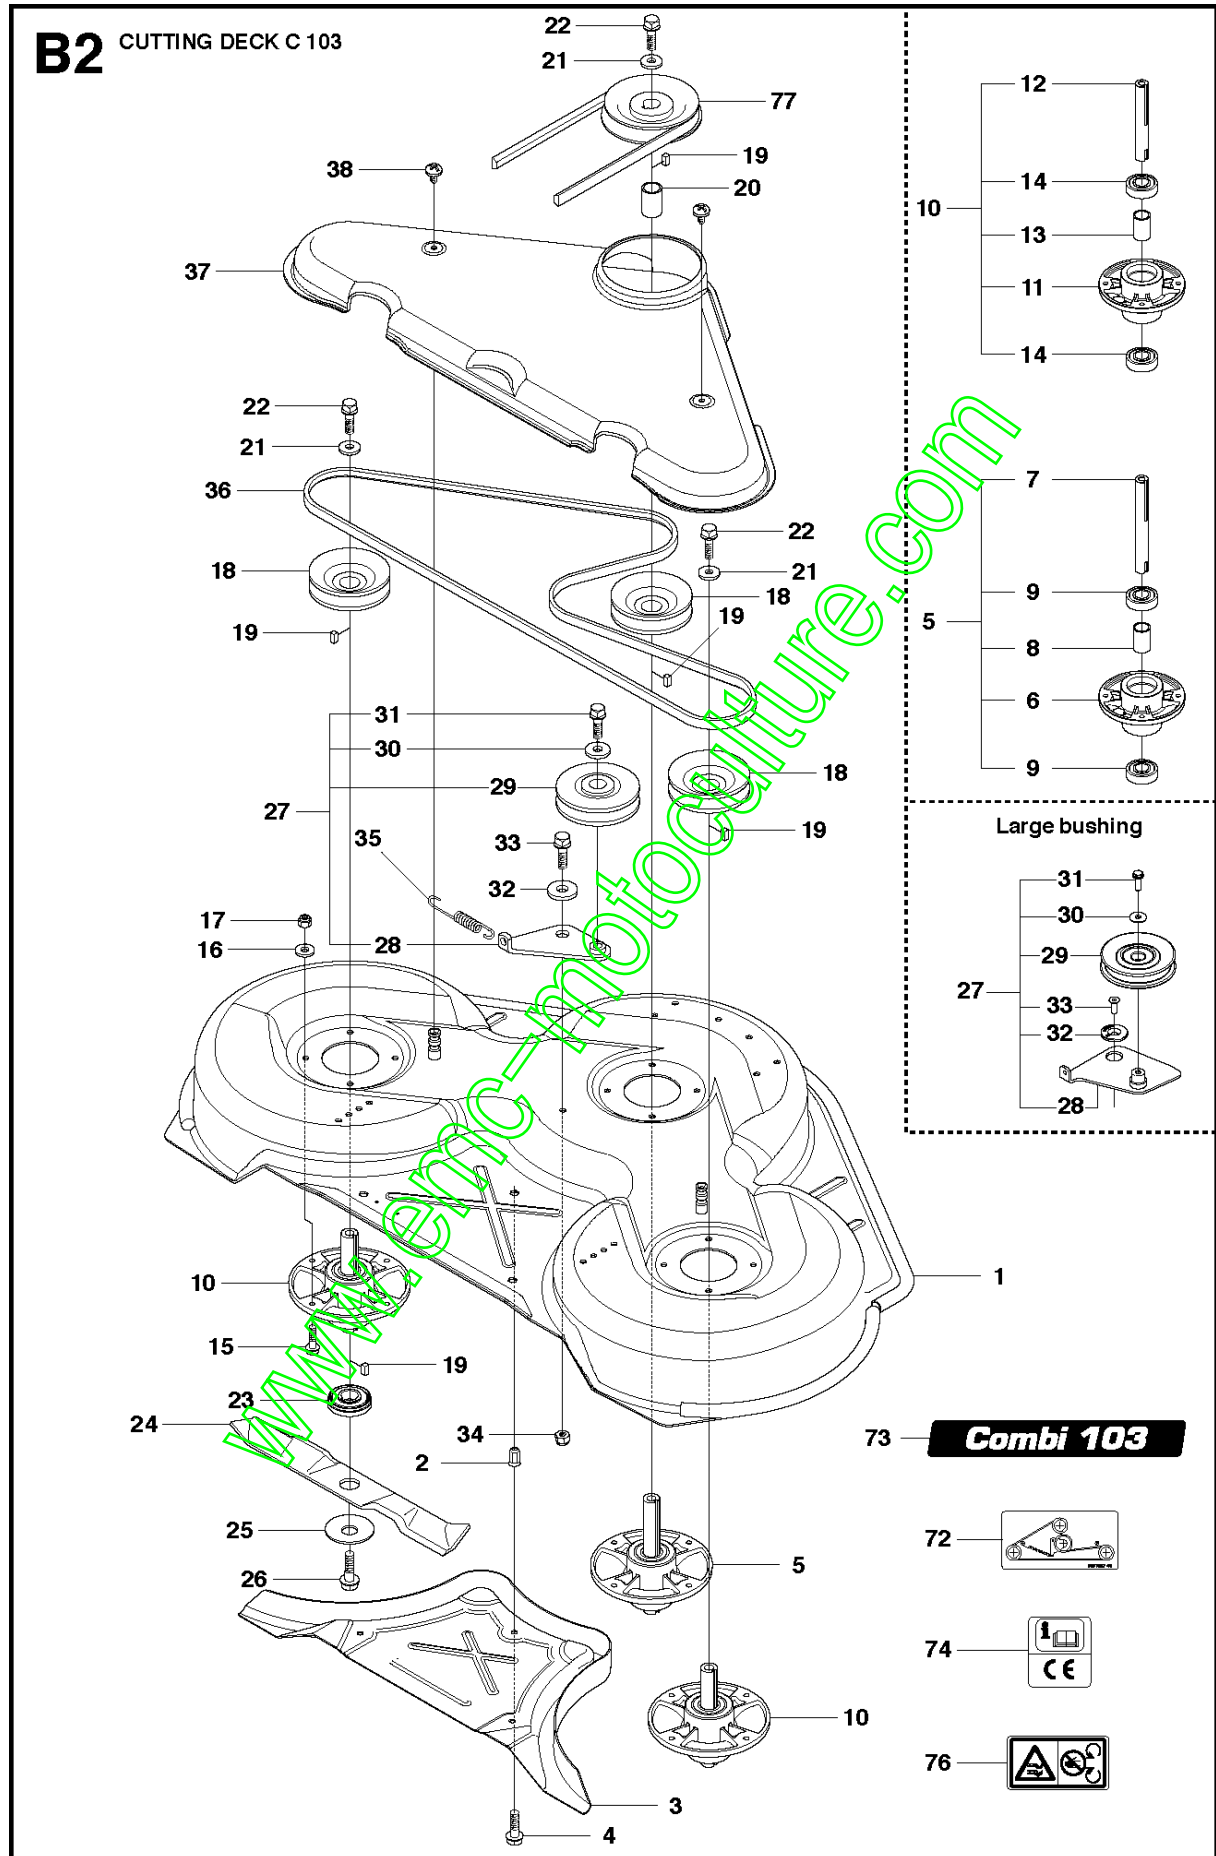

B2 CUTTING DECK C 103

Référence	Numéro de Pièce	Description	Remarque	QTÉ	Kit équipement
1	574 21 08-01	PLATEAU DE COUPE		1	
2	506 91 62-01	ÉCROU		3	
3	544 44 92-01	BOUCHON		1	
4	506 57 01-04	VIS EHHFM		3	
5	576 38 41-01	PALIER DE LAME COMPLET		2	
6	576 38 42-01	CARTER		1	5
7	576 38 43-01	ARBRE		1	5
8	576 38 44-01	DOUILLE D'ESPACEMENT		1	5
9	738 23 04-34	ROULEMENT À BILLES		2	5
10	576 38 41-02	PALIER DE LAME COMPLET		1	
11	576 38 42-01	CARTER		1	10
12	576 38 43-02	ARBRE		1	10
13	576 38 44-01	DOUILLE D'ESPACEMENT		1	10
14	738 23 04-34	ROULEMENT À BILLES		2	10
15	535 42 38-01	VIS RSQM		12	
16	734 11 64-01	RONDELLE		14	
17	732 21 18-01	LOCK NUT		12	
18	506 92 21-01	POULIE		3	
19	506 53 35-01	CLE PARALLELE		7	
20	544 06 80-02	DOUILLE D'ESPACEMENT		1	
21	734 11 74-41	RONDELLE		3	
22	544 11 41-01	VIS EHHM		3	
23	535 50 42-02	ADAPTATEUR		3	
24	504 18 82-10	COUPEAU		3	
25	506 79 23-01	KNIFE PLATE		3	
26	544 11 41-01	VIS EHHM		3	
27	506 54 07-01	TENDEUR DE COURROIE COMPLET	Small bushing	1	
27	586 96 66-01	TENDEUR DE COURROIE COMPLET	Large bushing	1	
28	506 51 95-01	SPÄNNARM KPL.	Small bushing	1	27
28	585 35 99-01	BRAS	Large bushing	1	27
29	506 53 27-01	POULIE		1	27
30	734 11 64-41	RONDELLE		1	27
31	506 55 83-02	VIS EHHFT	Small bushing	1	27
31	586 32 04-01	VIS	Large bushing	1	27
32	506 91 87-02	RONDELLE	Small bushing	1	
32	586 49 67-01	RONDELLE	Large bushing	1	
33	725 24 51-71	VIS EHHM	Small bushing	1	
33	725 64 53-01	VIS IHCSFM	Large bushing	1	
34	732 21 18-01	LOCK NUT		1	
35	506 53 31-01	RESSORT		1	
36	589 53 06-01	COURROIE		1	
37	544 09 61-01	CARTER DE COURROIE		1	
38	544 40 05-01	VIS		2	
72	506 78 97-01	AUTOCOLLANT		1	
73	544 23 81-03	AUTOCOLLANT		2	
74	506 92 90-01	AUTOCOLLANT		1	
76	574 51 08-01	DECAL		2	
77	506 77 86-01	POULIE		1