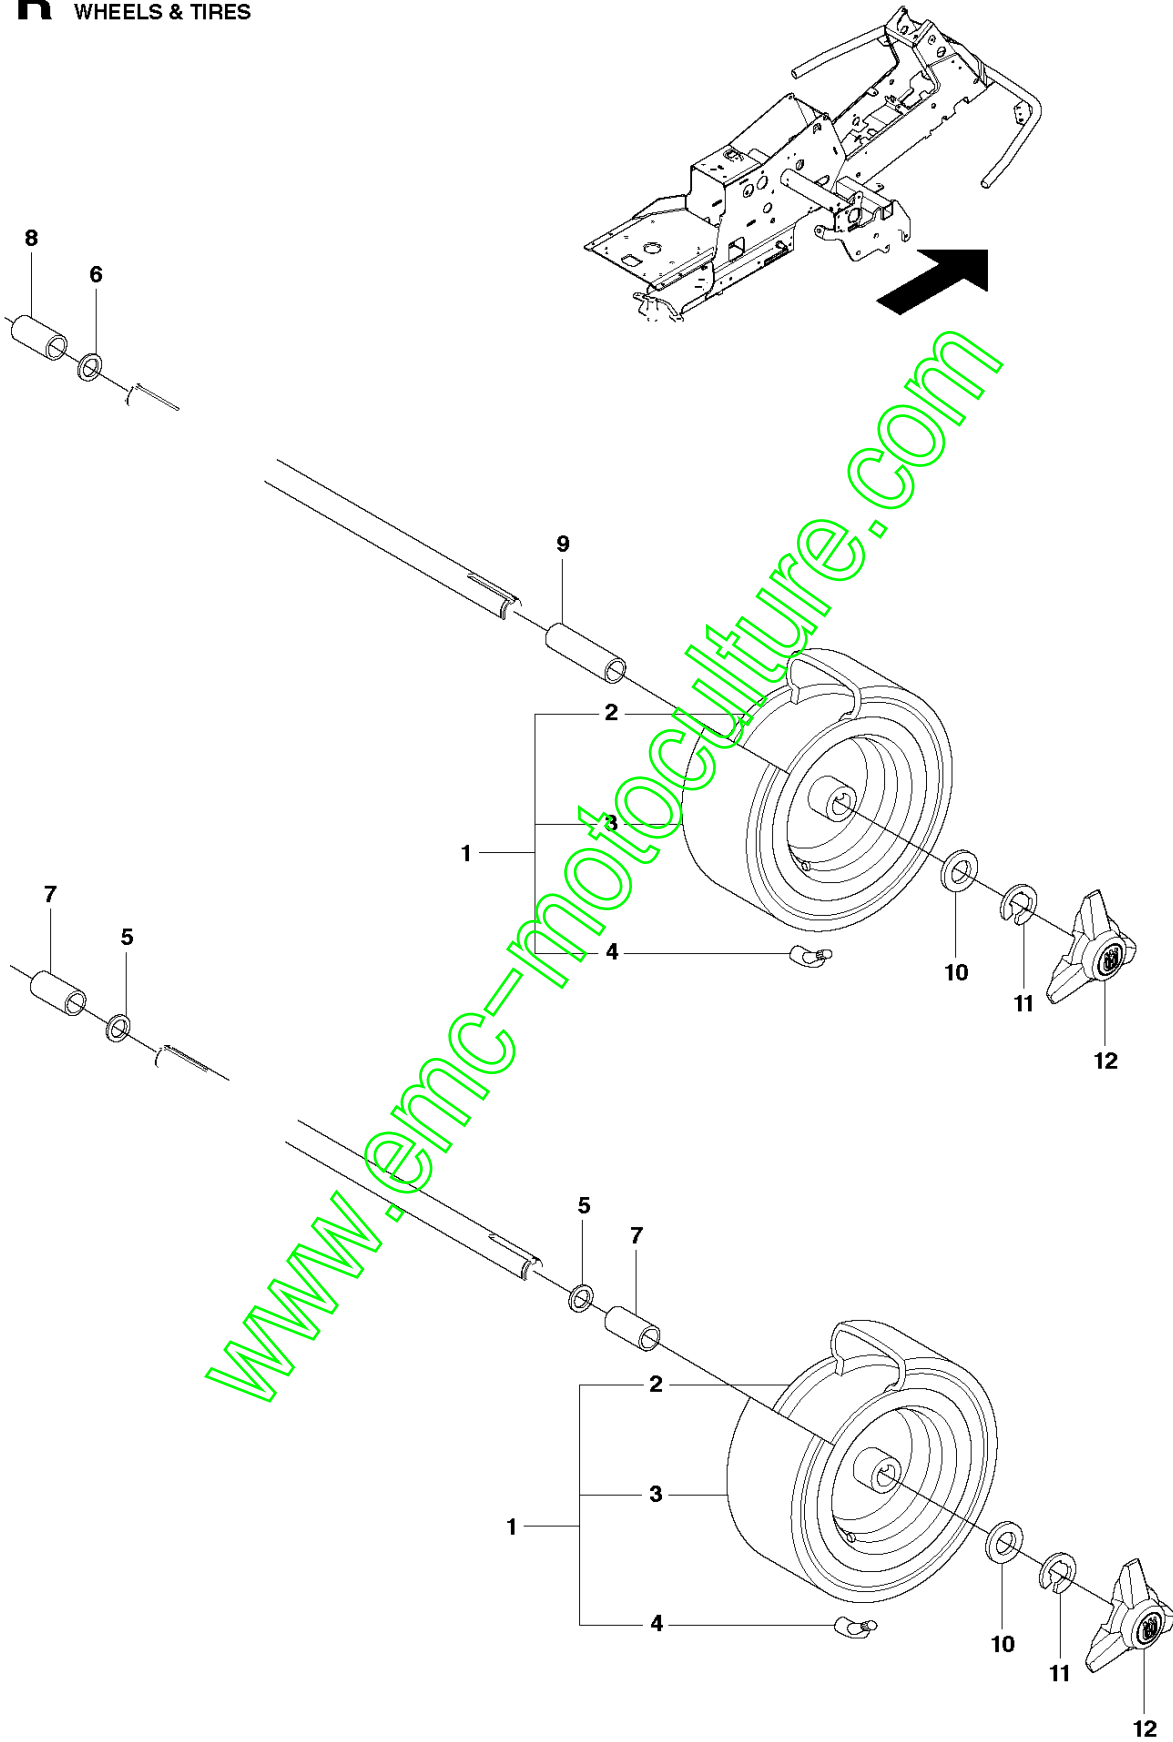

R R316Ts AWD
WHEELS & TIRES

Référence	Numéro de Pièce	Description	Remarque	Qté	Kit équipement
1	523 01 26-02	ROUE		4	
2	523 03 48-01	JANTE		1	1
3	523 03 46-02	PNEU		1	1
4	523 03 47-01	SOUPAPE		1	1
5	506 50 48-03	RONDELLE		2	
6	506 94 58-01	RONDELLE		1	
7	506 59 62-03	DOUILLE D'ESPACEMENT		2	
8	544 13 26-01	DOUILLE		1	
9	544 13 26-02	DOUILLE		1	
10	506 50 48-05	RONDELLE		4	
11	506 89 90-01	CIRCLIP		4	
12	544 35 35-01	ENJOLIVEUR		4	

www.emc-motoculture.com