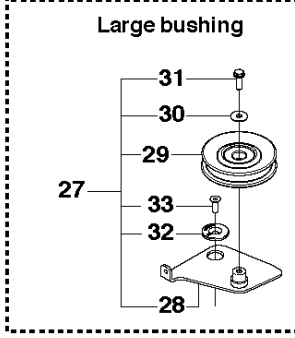

B2 CUTTING DECK C 103

Référence	Numéro de Pièce	Description	Remarque	QTÉ	Kit équipement
1	574 21 08-01	PLATEAU DE COUPE		1	
2	506 91 62-01	ÉCROU		3	
3	544 44 92-01	BOUCHON		1	
4	506 57 01-04	VIS EHHFM		3	
5	576 38 41-01	PALIER DE LAME COMPLET		2	
6	576 38 42-01	CARTER		1	5
7	576 38 43-01	ARBRE		1	5
8	576 38 44-01	DOUILLE D'ESPACEMENT		1	5
9	738 23 04-34	ROULEMENT À BILLES		2	5
10	576 38 41-02	PALIER DE LAME COMPLET		1	
11	576 38 42-01	CARTER		1	10
12	576 38 43-02	ARBRE		1	10
13	576 38 44-01	DOUILLE D'ESPACEMENT		1	10
14	738 23 04-34	ROULEMENT À BILLES		2	10
15	535 42 38-01	VIS RSQM		12	
16	734 11 64-01	RONDELLE		14	
17	732 21 18-01	LOCK NUT		12	
18	506 92 21-01	POULIE		3	
19	506 53 35-01	CLE PARALLELE		7	
20	544 06 80-02	DOUILLE D'ESPACEMENT		1	
21	734 11 74-41	RONDELLE		3	
22	544 11 41-01	VIS EHHM		3	
23	535 50 42-02	ADAPTATEUR		3	
24	504 18 82-10	COUPEAU		3	
25	506 79 23-01	KNIFE PLATE		3	
26	544 11 41-01	VIS EHHM		3	
27	506 54 07-01	TENDEUR DE COURROIE COMPLET	Small bushing	1	
27	586 96 66-01	TENDEUR DE COURROIE COMPLET	Large bushing	1	
28	506 51 95-01	SPÄNNARM KPL.	Small bushing	1	27
28	585 35 99-01	BRAS	Large bushing	1	27
29	506 53 27-01	POULIE		1	27
30	734 11 64-41	RONDELLE		1	27
31	506 55 83-02	VIS EHHFT	Small bushing	1	27
31	586 32 04-01	VIS	Large bushing	1	27
32	506 91 87-02	RONDELLE	Small bushing	1	
32	586 49 67-01	RONDELLE	Large bushing	1	
33	725 24 51-71	VIS EHHM	Small bushing	1	
33	725 64 53-01	VIS IHCSFM	Large bushing	1	
34	732 21 18-01	LOCK NUT		1	
35	506 53 31-01	RESSORT		1	
36	589 53 06-01	COURROIE		1	
37	544 09 61-01	CARTER DE COURROIE		1	
38	544 40 05-01	VIS		2	
72	506 78 97-01	AUTOCOLLANT		1	
73	544 23 81-03	AUTOCOLLANT		2	
74	506 92 90-01	AUTOCOLLANT		1	
76	574 51 08-01	DECAL		2	
77	506 77 86-01	POULIE		1