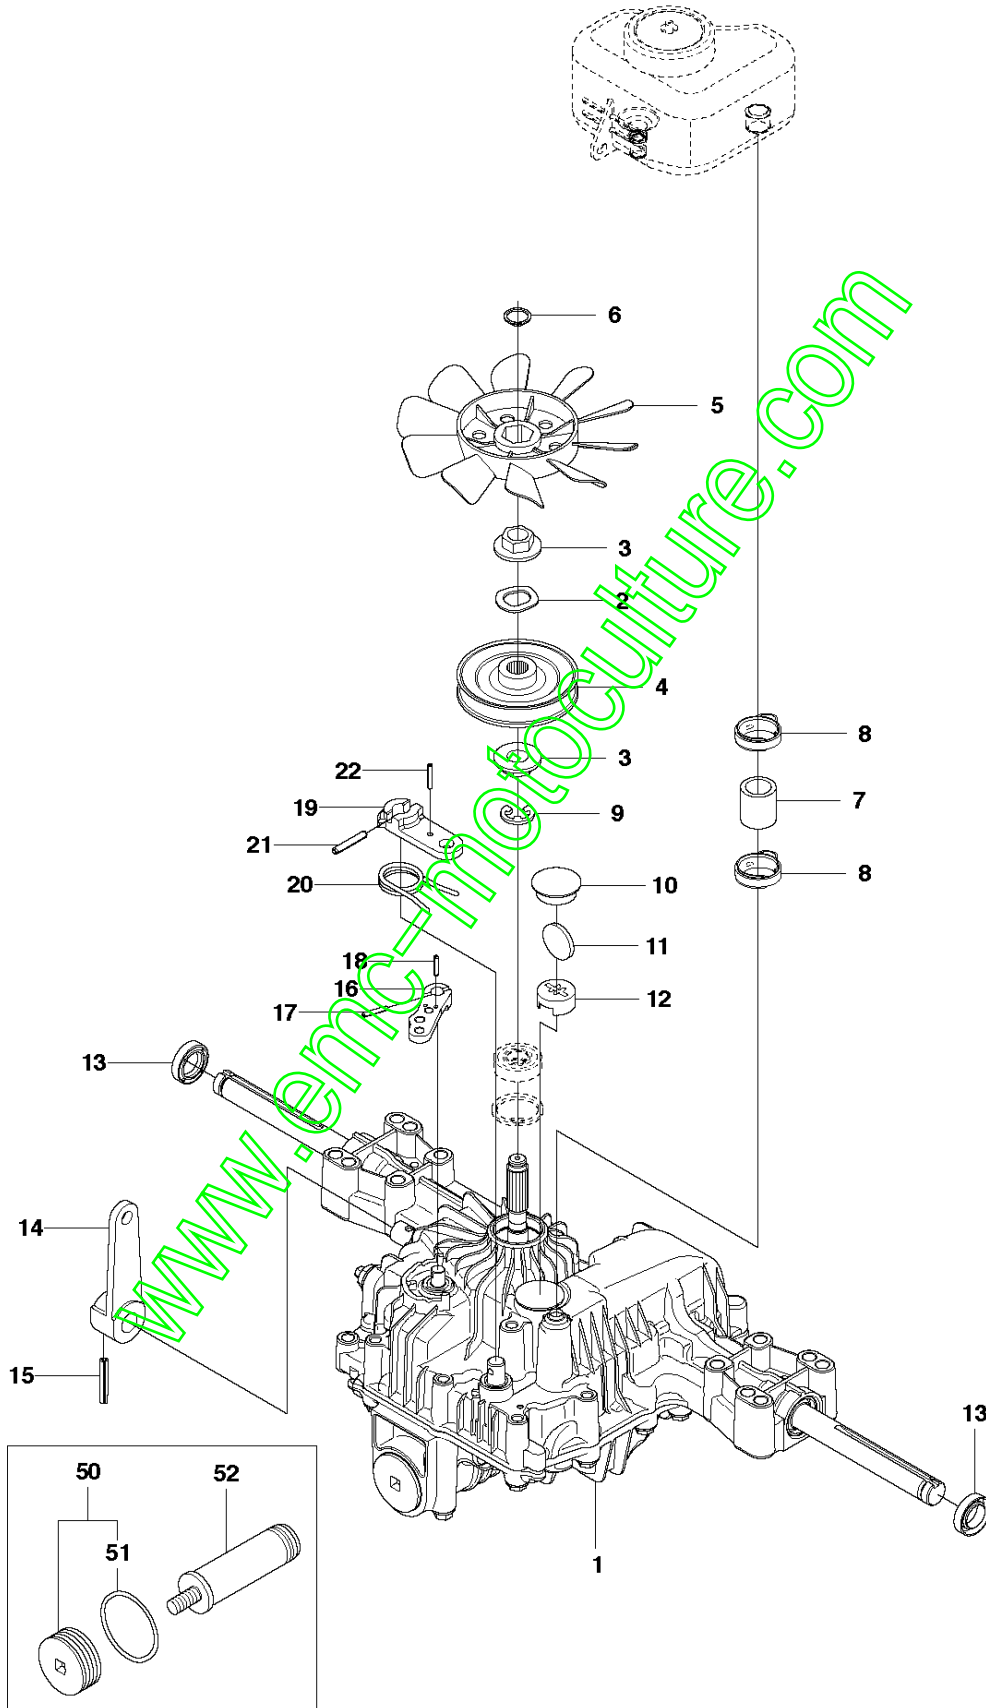

www.emc-motoculture.com

HEIGHT ADJUSTMENT
2017

Référence	Numéro de Pièce	Description	Remarque	QTÉ Kit équipement
1	578 00 13-02	SUPPORT		1
2	506 57 01-03	VIS EHHFM		2
3	577 99 99-01	VIS DE REGLAGE		1
4	506 54 20-01	POIGNÉE		1
5	584 87 13-02	ROULEMENT		2
6	735 31 22-20	CIRCLIP		2
7	506 90 82-01	HEIGHT ROD		1
8	506 78 46-01	STYLO		1
9	734 11 72-01	RONDELLE		1
10	732 21 18-01	LOCK NUT		1
11	731 23 18-01	ECROU HEXAGONAL		1
12	721 61 83-01	GOUPILLE FENDUE		2
13	578 04 07-01	MAILLON		1
14	523 11 45-01	TIGE D'EMBRAYAGE		1
15	584 28 86-01	RONDELLE		1
16	506 57 01-05	VIS EHHFM		1

www.emc-motoculture.com

K574

TRANSMISSION

R316 Ts AWD, 967291801, 2017

Référence	Numéro de Pièce	Description	Remarque	QTÉ	Kit équipement
1	590 71 69-01	TRANSMISSION		1	
2	506 98 65-01	RONDELLE DU RESSORT		1	
3	506 98 66-01	PIECE D'ESPACEMENT		2	
4	502 45 19-01	POULIE		1	
5	506 98 68-01	VENTILATEUR		1	
6	735 31 15-00	ANNEAU DE SÉCURITÉ		1	
7	502 45 16-01	TUBE		1	
8	506 98 70-01	AGRAFE DE TUYAU		2	
9	535 40 28-07	COLLIER DE SERRAGE		1	1
10	535 40 28-32	BOUCHON		1	1
11	535 40 28-29	AIMANT		1	1
12	502 45 20-01	MAGNET HOLDER		1	1
13	535 40 28-37	JOINT		2	1
14	502 45 32-01	LEVIER DE COMMANDE		1	1
15	535 40 28-09	PIN RETAINING SCREW		1	1
16	535 40 28-17	LEVIER		1	1
17	535 40 28-16	PIN RETAINING SCREW		1	1
18	535 40 28-33	PIN RETAINING SCREW		1	1
19	535 40 28-38	LEVIER		1	1
20	535 40 28-39	RETURN SPRING		1	1
21	535 40 28-40	PIN RETAINING SCREW		1	1
22	535 40 28-41	PIN RETAINING SCREW		1	1
50	574 51 51-01	KIT		1	
51	574 51 52-01	JOINT TORIQUE		1	50
52	535 40 28-19	FILTRE		1	