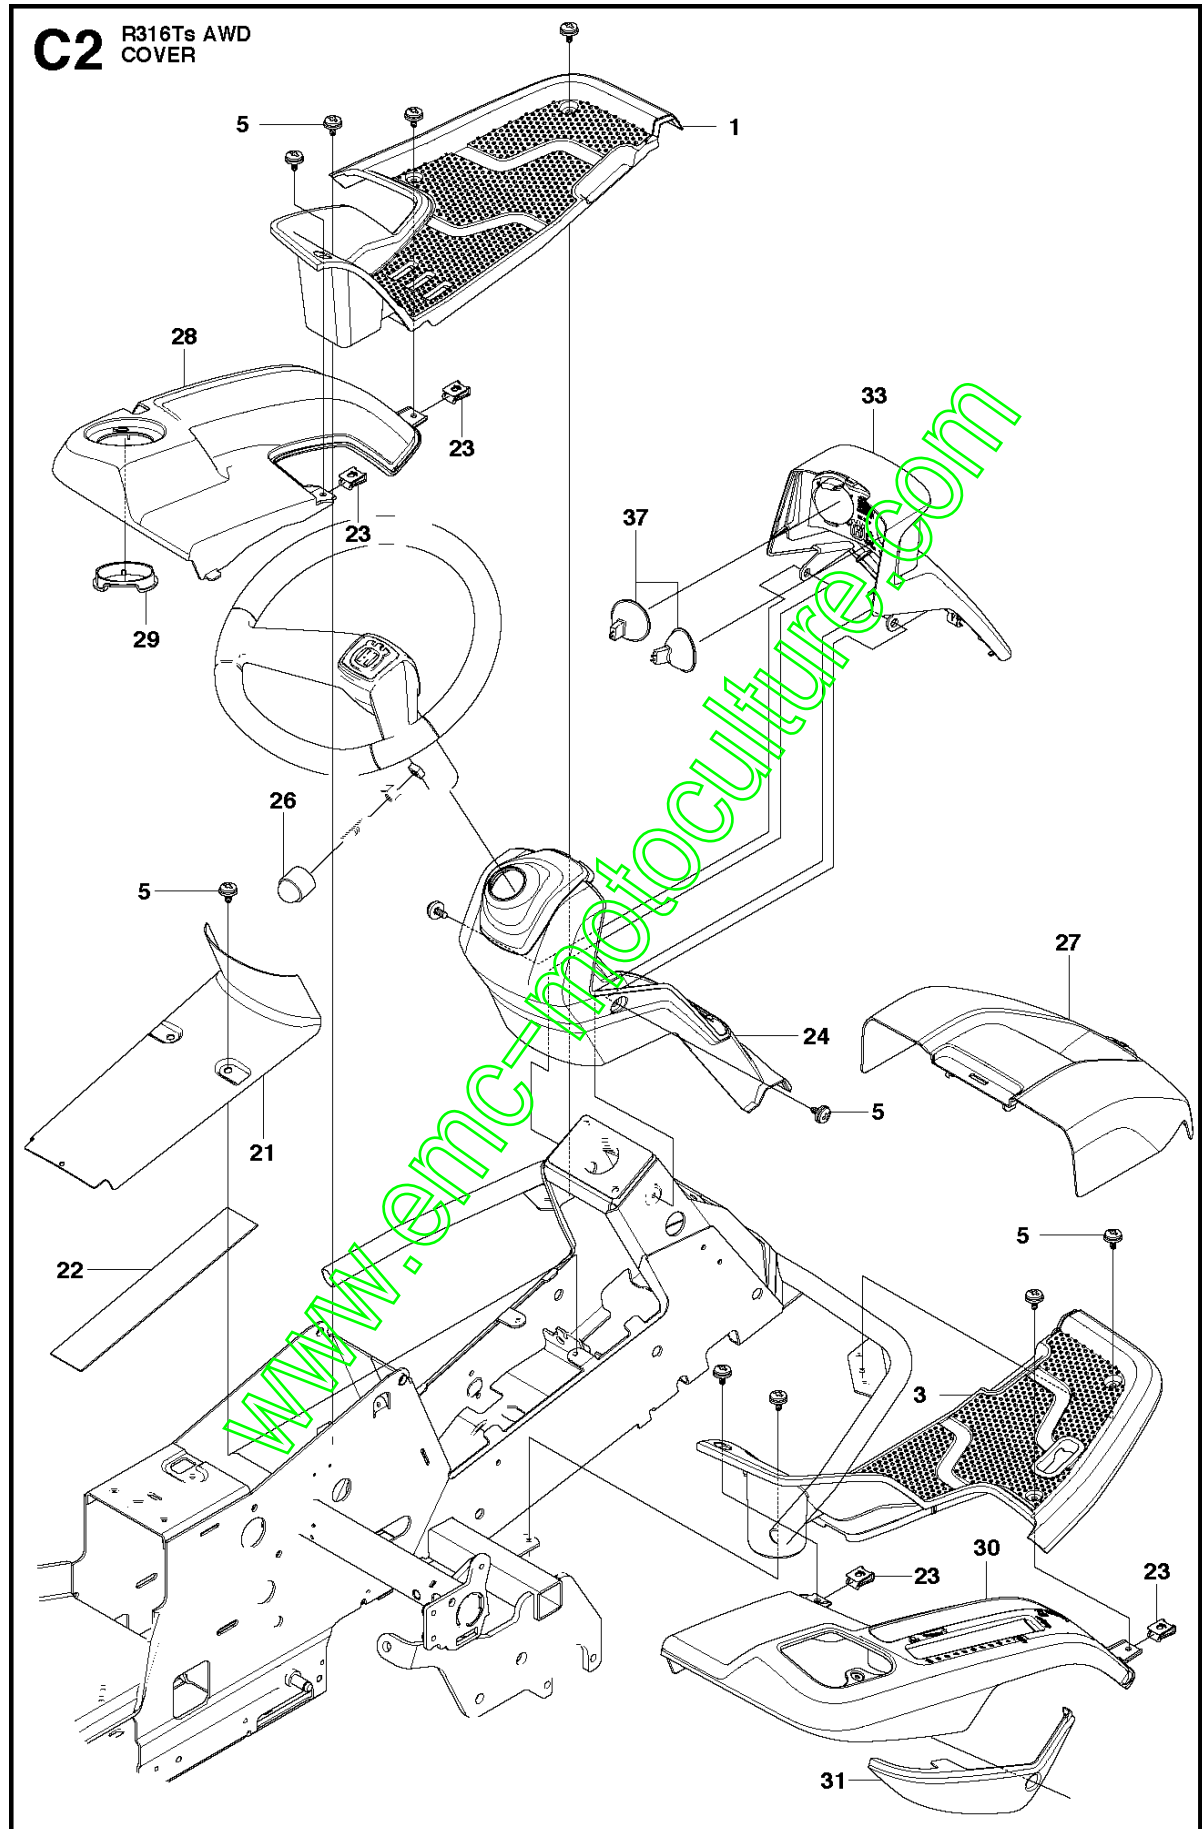

SPARE PARTS LIST

RIDERS

R316 Ts AWD, 967291801, 2017

www.emc-motoculture.com

COVER - 3

Référence	Numéro de Pièce	Description	Remarque	Qté Kit équipement
1	510 22 25-01	CARTER DE COURROIE		1
2	510 22 25-02	CARTER DE COURROIE		1
3	510 22 27-01	CARTER DE COURROIE		1
4	510 22 27-02	CARTER DE COURROIE		1
5	725 23 68-61	VIS EHHFT		4
6	510 22 23-03	CARTER DE COURROIE		1
7	510 22 24-01	CARTER DE COURROIE		1
8	522 55 73-01	VIS		2
9	516 01 88-01	CARTER DE COURROIE		1
10	525 56 33-03	CARTER DE COURROIE		1
11	725 23 64-61	VIS EHHFT		5

www.emc-motoculture.com

B R316Ts AWD
FUEL SYSTEM

Référence	Numéro de Pièce	Description	Remarque	QTÉ Kit équipement
1	577 91 50-01	RÉSERVOIR À ESSENCE		1
2	578 05 38-01	SUPPORT		1
3	732 21 16-01	LOCK NUT		1
5	532 43 96-45	FUEL CAP		1
6	504 80 00-10	DURITE D'ESSENCE		1
7	535 46 97-01	HOSE BRACE		2
8	725 23 64-61	VIS EHHFT		1
10	725 24 93-71	VIS EHHM		1
11	578 26 15-01	CÂBLE		1

www.emc-motoculture.com

Référence	Numéro de Pièce	Description	Remarque	QTÉ	Kit équipement
6	577 61 47-02	CAPOT DU MOTEUR COMPLET		1	
7	578 11 37-01	CHARNIÈRE		1	6
8	578 11 37-02	CHARNIÈRE		1	6
9	722 79 54-02	RIVET		6	6
10	503 89 47-03	VERROUILLAGE À DÉCLIC		1	
11	577 61 26-02	CARTER		1	6
12	577 61 26-01	CARTER		1	6
19	578 26 13-04	COUVERCLE		1	
20	574 85 62-01	VIS		2	
32	577 90 33-01	BOUCHON		2	

www.emc-motoculture.com

Référence	Numéro de Pièce	Description	Remarque	QTÉ Kit équipement
1	577 72 93-01	FOOT PLATE		1
3	577 72 94-01	FOOT PLATE		1
5	544 40 05-01	VIS		14
21	544 23 92-01	CARTER		1
22	544 42 75-01	TAPIS		1
23	535 42 91-01	ECROU A RESSORT		4
24	577 70 41-01	CARTER		1
26	544 43 32-01	CARTER DE PROTECTION		1
27	525 56 24-01	CARTER DE L'UNITÉ		1
28	577 72 95-01	AILE ARRIERE		1
29	577 76 45-01	LOCK NUT		1
30	577 72 96-01	AILE ARRIERE		1
31	577 73 75-01	COUVERCLE DE CONTRÔLE		1
33	577 70 04-01	CARTER		1
37	582 21 42-01	VOYANT		2