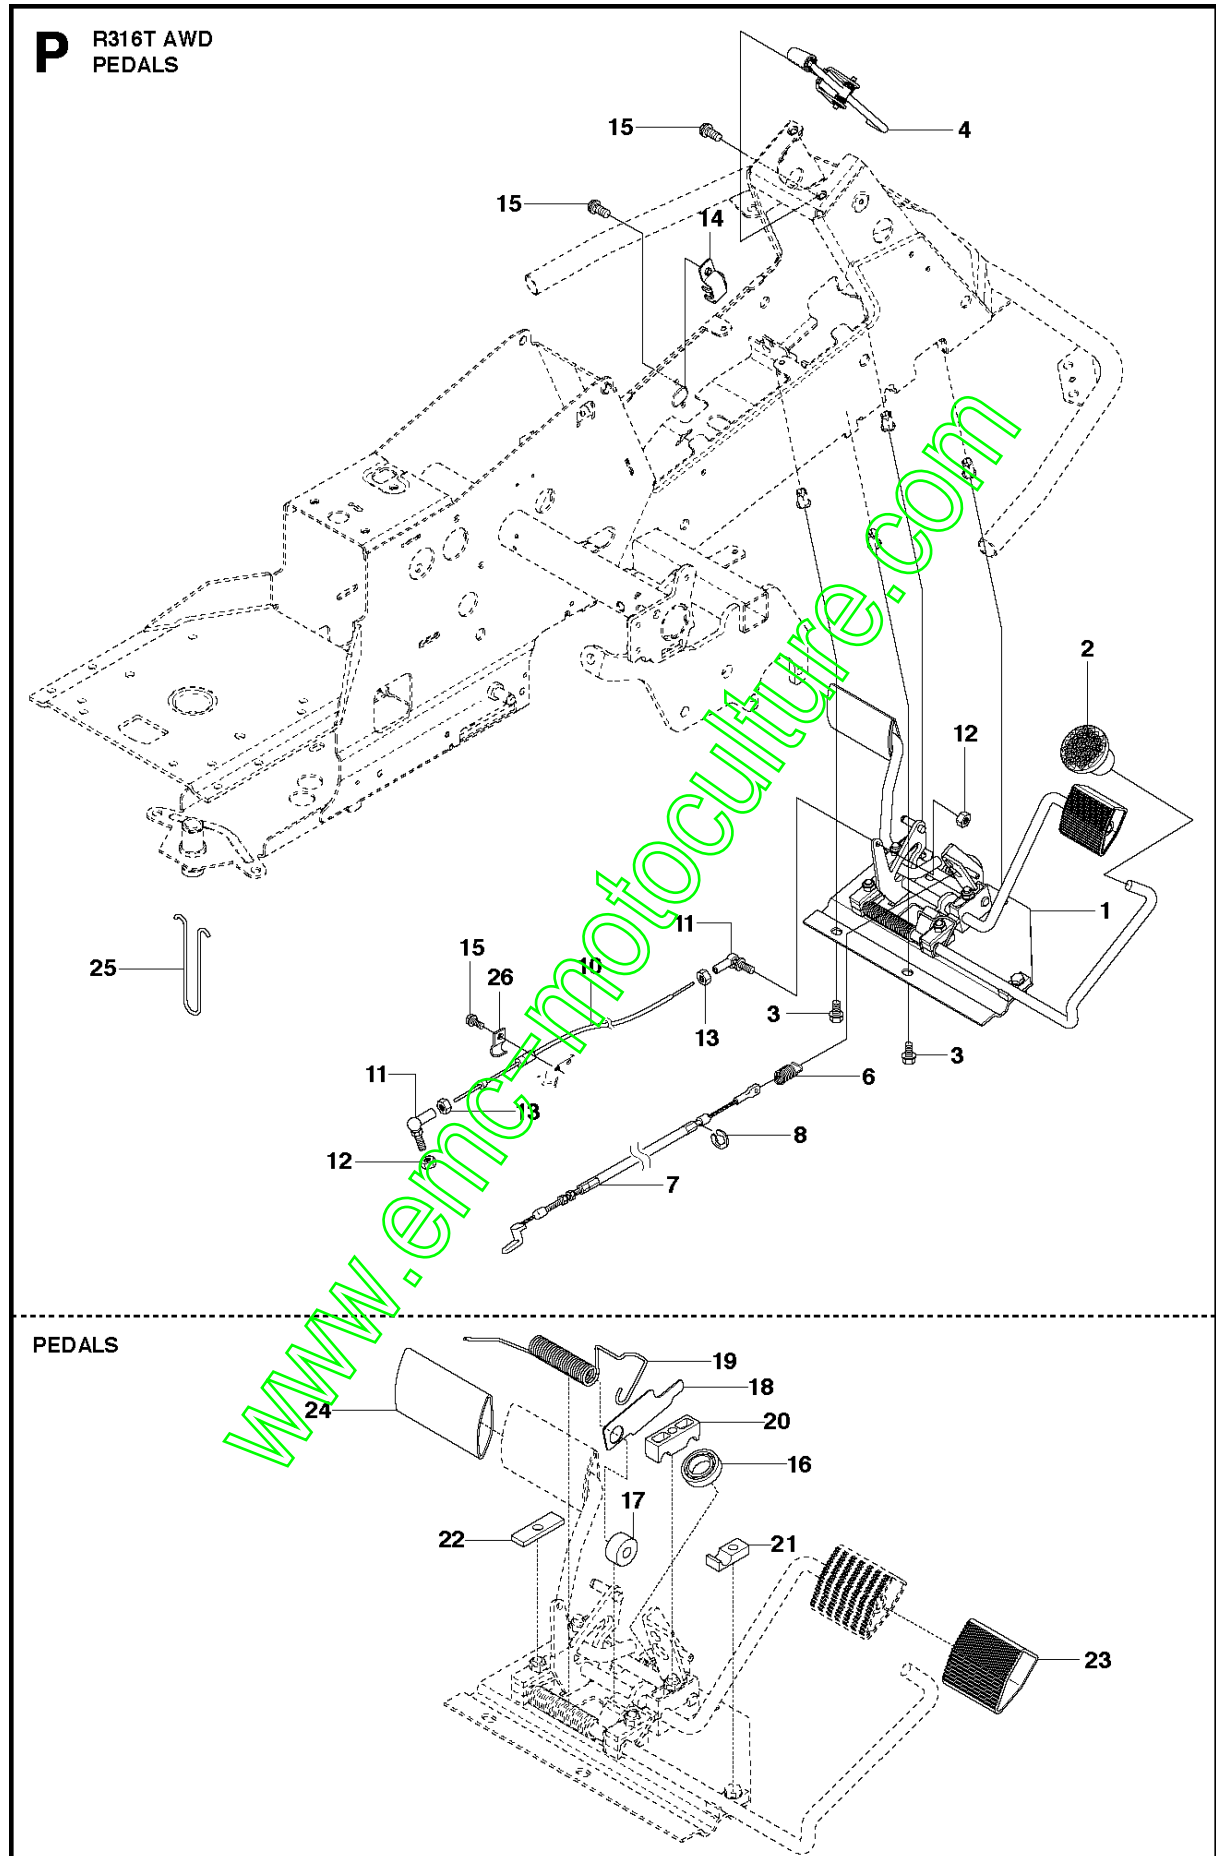

PEDALES

R316 Ts AWD, 967291801, 2017

Référence	Numéro de Pièce	Description	Remarque	QTÉ	Kit équipement
1	544 12 60-01	PLAQUE DES PÉDALES COMPLÈTE		1	
2	535 47 37-01	BOUTON		1	
3	506 57 01-04	VIS EHHFM		4	
4	544 40 31-01	LEVIER DE FREIN COMPLET		1	
6	506 94 63-01	RESSORT DE FREIN		1	
7	576 71 21-01	CABLE DE FREIN		1	
8	735 31 09-20	CIRCLIP		1	
10	574 41 12-02	CABLE DE CONTRÔLE		1	
11	506 55 73-01	VINKELL.AS8 DIN71802		2	
12	732 21 14-01	LOCK NUT		2	
13	731 23 14-01	ECROU HEXAGONAL		2	
14	522 43 08-01	SUPPORT		1	
15	725 23 64-61	VIS EHHFT		4	
16	738 21 02-04	ROULEMENT À BILLES		1	
17	535 48 02-01	ROULEAU		1	1
18	535 48 06-01	PLAQUE DE PROTECTION		1	1
19	535 48 07-01	RESSORT		1	1
20	535 48 08-01	SUPPORT DE ROULEMENT		4	1
21	535 48 09-01	SUPPORT DE ROULEMENT		5	1
22	535 48 10-01	PLAQUE DE RENFORCEMENT		3	1
23	535 47 88-01	PEDAL RUBBER		1	1
24	535 47 88-02	PEDAL RUBBER		1	1
25	506 57 64-02	SUPPORT DE CÂBLE		1	1
26	506 56 65-01	COLLIER DE SERRAGE		1	

www.emc-motoculture.com