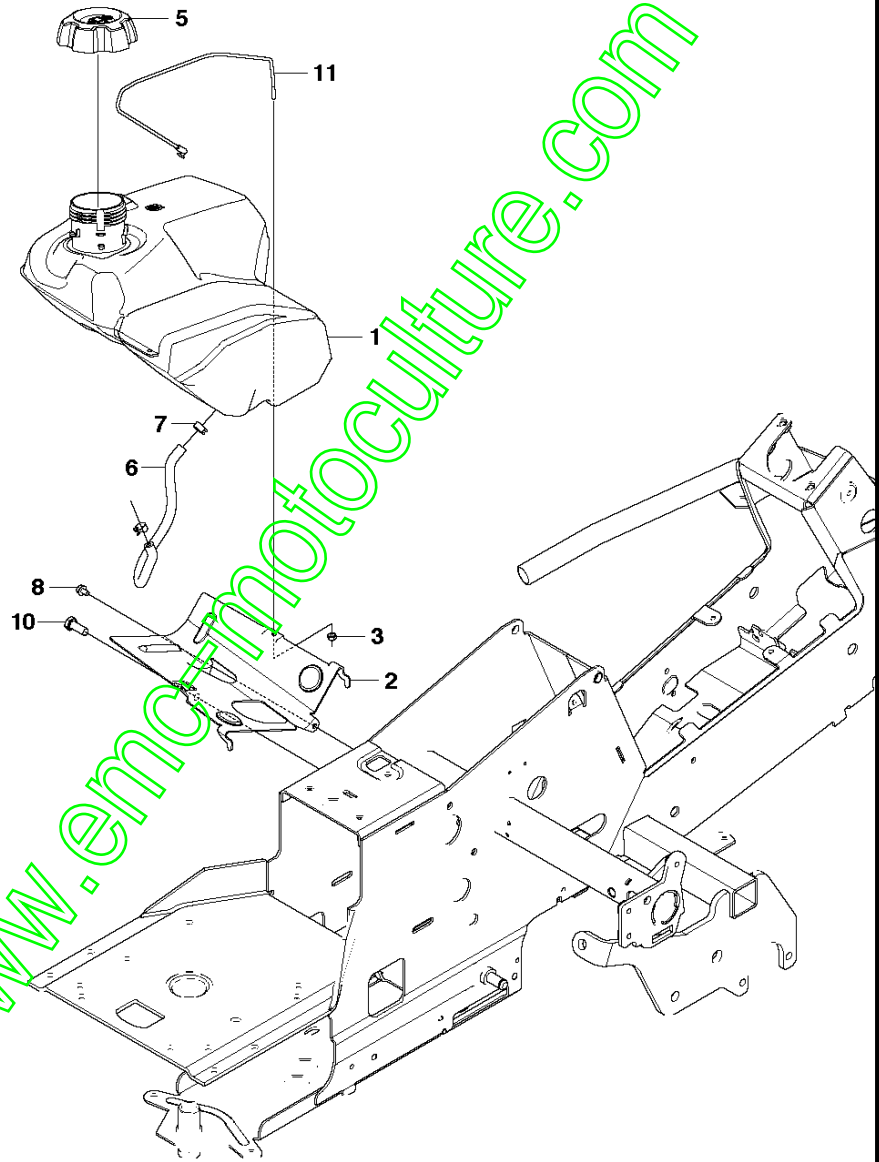

B R316Ts AWD
FUEL SYSTEM

Référence	Numéro de Pièce	Description	Remarque	QTÉ Kit équipement
1	577 91 50-01	RÉSERVOIR À ESSENCE		1
2	578 05 38-01	SUPPORT		1
3	732 21 16-01	LOCK NUT		1
5	532 43 96-45	FUEL CAP		1
6	504 80 00-10	DURITE D'ESSENCE		1
7	535 46 97-01	HOSE BRACE		2
8	725 23 64-61	VIS EHHFT		1
10	725 24 93-71	VIS EHHM		1
11	578 26 15-01	CÂBLE		1

www.emc-motoculture.com