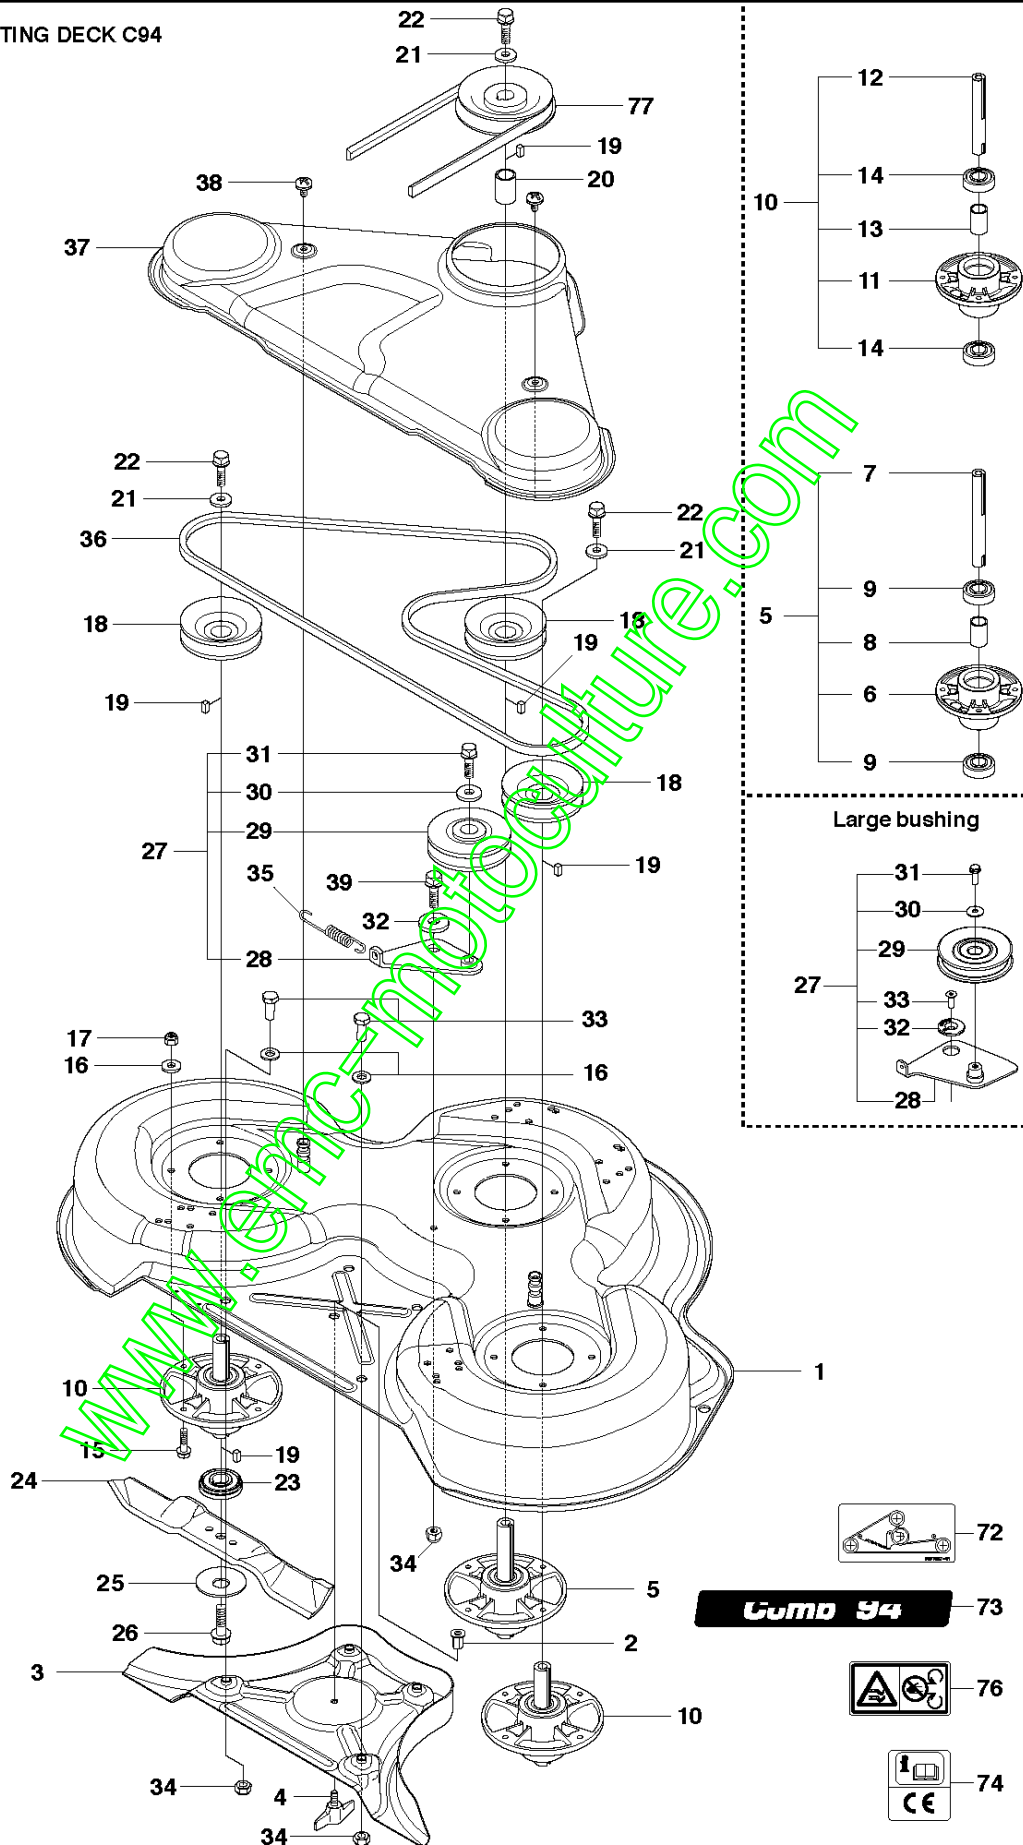

www.emc-motoculture.com

A2 CUTTING DECK C94

Référence	Numéro de Pièce	Description	Remarque	QTÉ	Kit équipement
1	544 06 57-06	PLATEAU DE COUPE		1	
2	506 91 62-01	ÉCROU		1	
3	544 06 58-01	BOUCHON		1	
4	544 06 61-01	BOUTON		1	
5	576 38 41-01	PALIER DE LAME COMPLET		1	
6	576 38 42-01	CARTER		1	5
7	576 38 43-01	ARBRE		1	5
8	576 38 44-01	DOUILLE D'ESPACEMENT		1	5
9	738 23 04-34	ROULEMENT À BILLES		2	5
10	576 38 41-02	PALIER DE LAME COMPLET		2	
11	576 38 42-01	CARTER		1	10
12	576 38 43-02	ARBRE		1	10
13	576 38 44-01	DOUILLE D'ESPACEMENT		1	10
14	738 23 04-34	ROULEMENT À BILLES		2	10
15	535 42 38-01	VIS RSQM		12	
16	734 11 64-01	RONDELLE		14	
17	732 21 18-01	LOCK NUT		12	
18	506 92 21-01	POULIE		3	
19	506 53 35-01	CLE PARALLELE		7	
20	544 06 80-02	DOUILLE D'ESPACEMENT		1	
21	734 11 74-41	RONDELLE		3	
22	544 11 41-01	VIS EHHM		3	
23	535 50 42-02	ADAPTATEUR		3	
24	579 65 25-10	COUPEAU		3	
25	506 79 23-01	KNIFE PLATE		3	
26	544 11 41-01	VIS EHHM		3	
27	506 54 07-01	TENDEUR DE COURROIE COMPLET	Small bushing	1	
27	586 96 66-01	TENDEUR DE COURROIE COMPLET	Large bushing	1	
28	506 51 95-01	SPÄNNARM KPL.	Small bushing	1	27
28	585 35 99-01	BRAS	Large bushing	1	27
29	506 53 27-01	POULIE		1	27
30	734 11 64-41	RONDELLE		1	27
31	506 55 83-02	VIS EHHFT	Small bushing	1	27
31	586 32 04-01	VIS	Large bushing	1	27
32	506 91 87-02	RONDELLE	Small bushing	1	
32	586 49 67-01	RONDELLE	Large bushing	1	
33	725 24 51-71	VIS EHHM		2	
34	732 21 18-01	LOCK NUT		1	
35	506 53 31-01	RESSORT		1	
36	589 53 07-01	COURROIE		1	
37	544 06 63-01	CARTER DE COURROIE		1	
38	544 40 05-01	VIS		2	
39	725 24 51-71	VIS EHHM	Small bushing	1	
39	725 64 53-01	VIS HCSFM	Large bushing	1	
72	506 78 97-01	AUTOCOLLANT		1	
73	544 23 81-01	AUTOCOLLANT		2	
74	506 92 96-01	AUTOCOLLANT		1	
76	574 51 00-01	DECAL		2	
77	506 77 86-01	POULIE		1	