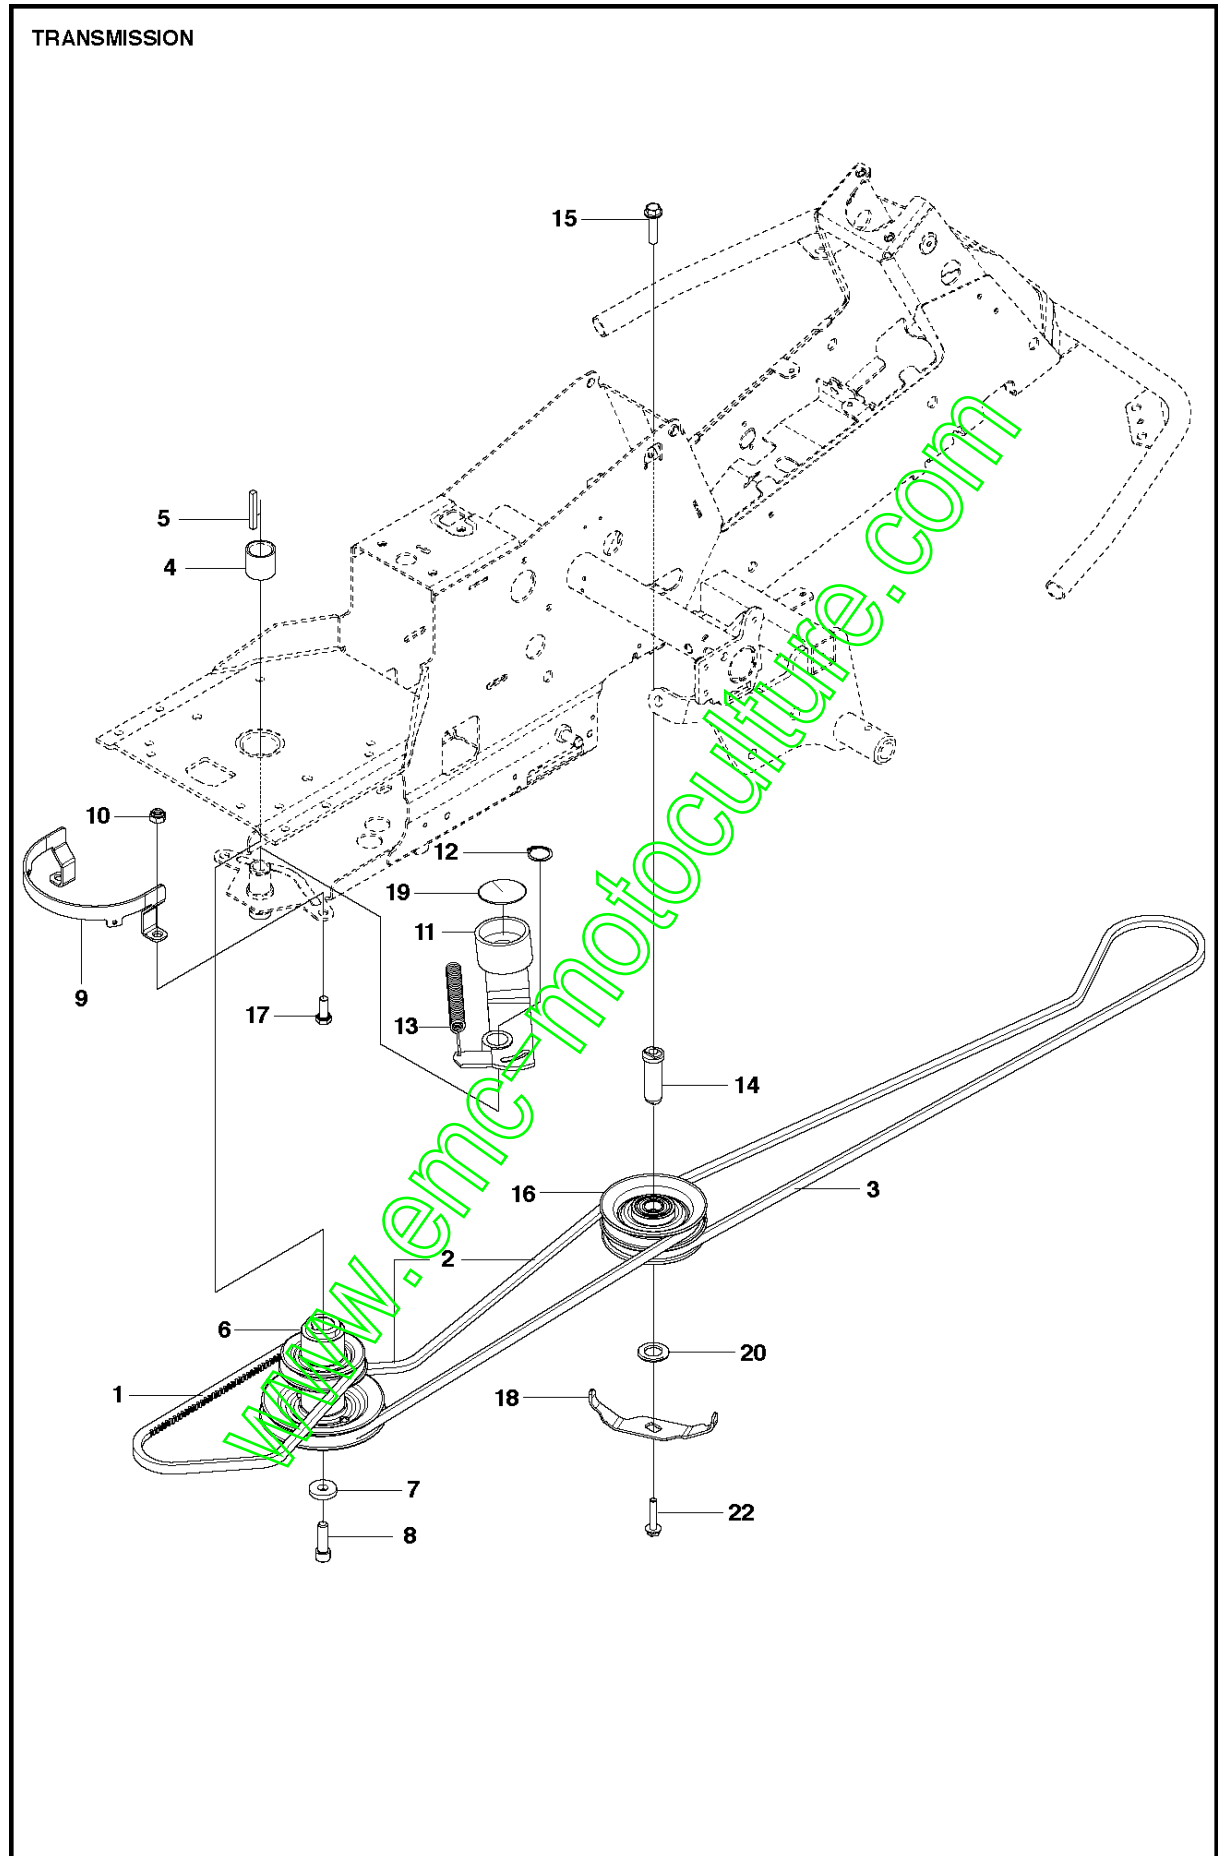

TRANSMISSION

R316 Ts AWD, 967291801, 2017

Référence	Numéro de Pièce	Description	Remarque	QTÉ Kit équipement
1	589 53 12-01	COURROIE		1
2	589 53 04-01	COURROIE		1
3	594 97 80-01	COURROIE		1
4	506 50 92-01	DOUILLE D'ESPACEMENT		1
5	506 55 59-01	CLAVETTE		1
6	535 48 24-01	POULIE		1
7	506 59 75-01	RONDELLE		1
8	506 55 60-02	SCREW UNC		1
9	587 42 52-01	GUIDE DE COURROIE		1
10	732 21 20-51	ÉCROU		2
11	535 48 44-01	TENDEUR DE COURROIE COMPLET		1
12	735 31 26-00	ANNEAU DE SÉCURITÉ		1
13	506 66 56-01	RESSORT		1
14	581 91 64-01	ARBRE		1
15	506 67 54-02	VIS EHHFM		1
16	535 48 22-01	POULIE		1
17	725 24 93-71	VIS EHHM		2
18	544 40 53-01	GUIDE DE COURROIE		1
19	535 48 50-01	JOINT		1
20	586 32 02-01	PIECE D'ESPACEMENT		1
22	586 32 04-01	VIS		1

www.emc-motoculture.com