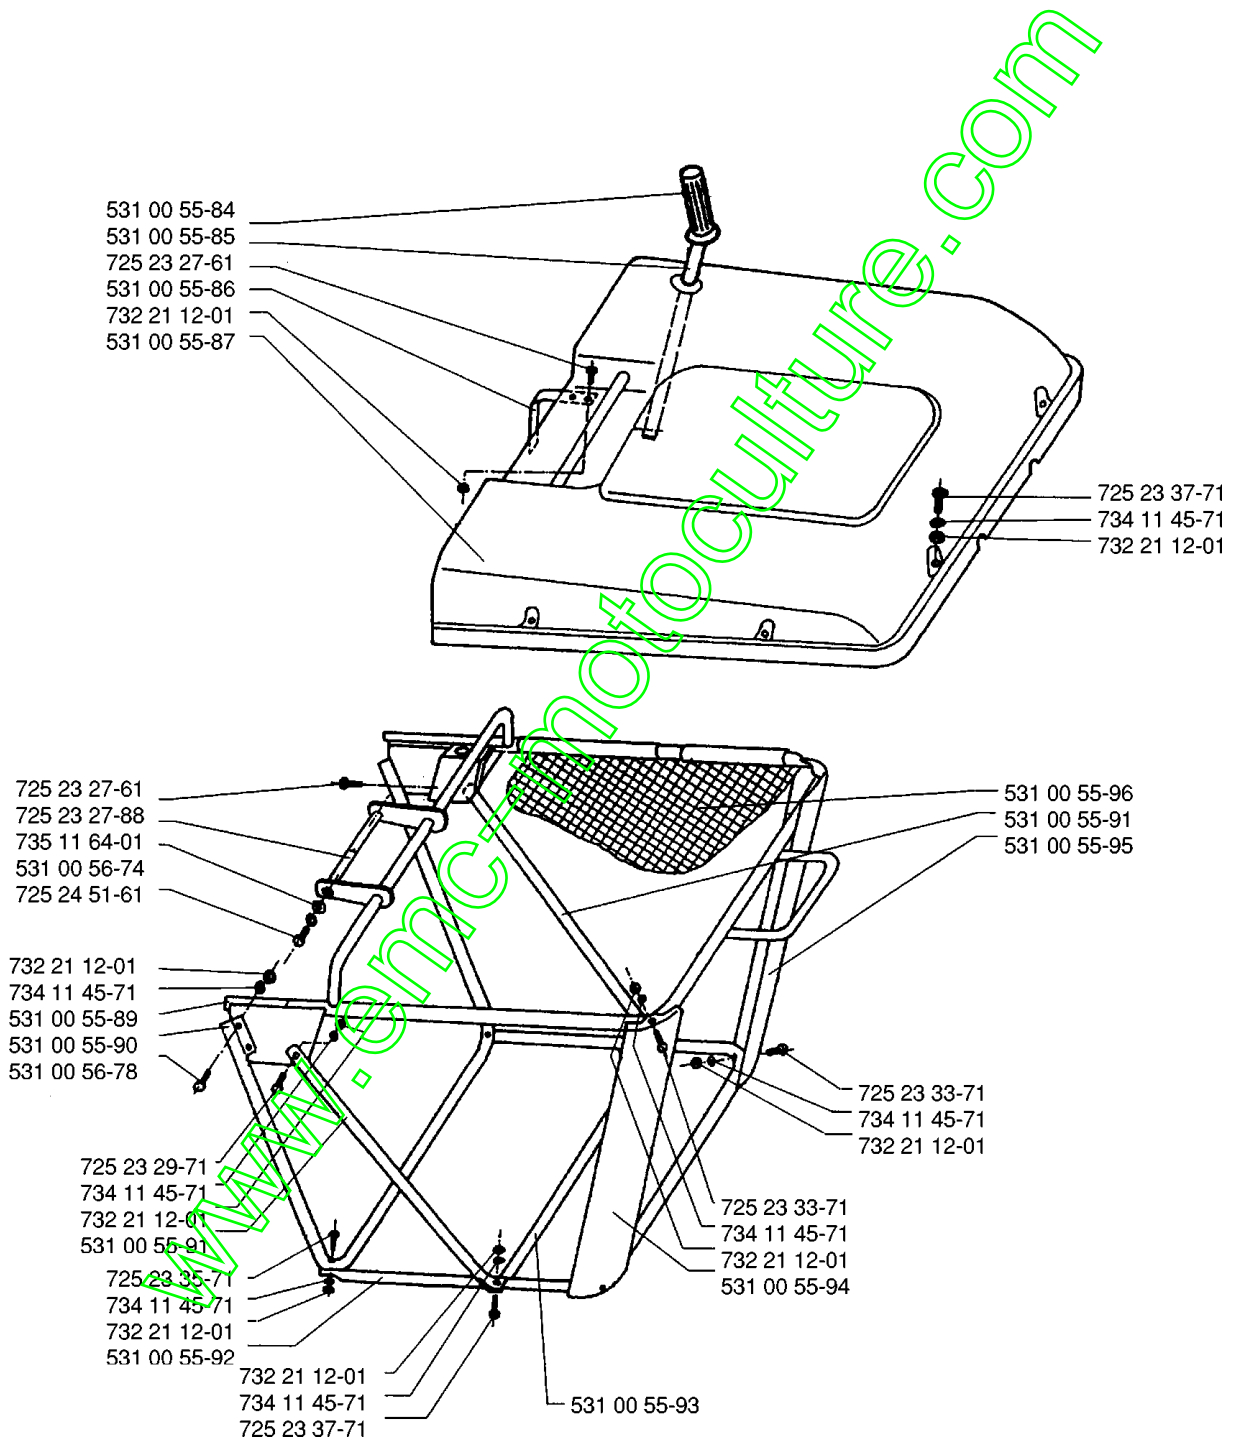

SPARE PARTS LIST

TRACTORS/RIDE MOWERS

RB150, 1996-02

www.emc-motoculture.com

F

Numéro de Pièce	Description	Remarque	QTÉ Kit équipement
531 00 55-73	GOULOTTE		1
531 00 55-74	PLAQUE		1
531 00 55-75	SUPPORT		1
531 00 55-76	SUPPORT		1
531 00 55-77	VIS		1
531 00 55-78	CROCHET		1
531 00 55-79	JOINT		1
531 00 55-80	RONDELLE		1
531 00 55-81	SUPPORT		1
531 00 55-82	RONDELLE D'ESPACEMENT		1
725 24 53-71	VIS EHHM		1
732 26 18-01	ECROU HEXAGONALE DE BLOCAGE		1
732 26 18-01	ECROU HEXAGONALE DE BLOCAGE		1
734 11 63-01	RONDELLE		1
734 11 63-01	RONDELLE		1
735 11 64-01	RONDELLE DU RESSORT		1
735 11 64-01	RONDELLE DU RESSORT		1
735 31 10-21	CIRCLIP		1

www.emc-motoculture.com

G

Numéro de Pièce	Description	Remarque	QTÉ Kit équipement
531 00 55-84	POIGNÉE		1
531 00 55-85	LEVIER		1
531 00 55-86	PLAQUE		1
531 00 55-87	CARTER		1
531 00 55-89	CADRE		1
531 00 55-90	CADRE		1
531 00 55-91	BARRE		1
531 00 55-91	BARRE		1
531 00 55-92	CADRE		1
531 00 55-93	BARRE		1
531 00 55-94	SUPPORT		1
531 00 55-95	SUPPORT		1
531 00 55-96	SAC		1
531 00 56-74	RONDELLE		1
531 00 56-78	BOULON		1
725 23 27-61	VIS EHHFT		1
725 23 27-61	VIS EHHFT		1
725 23 27-88	NEUTEIL FALSCH (RB150)		1
725 23 29-71	VIS EHHM		1
725 23 33-71	VIS EHHM		1
725 23 33-71	VIS EHHM		1
725 23 35-71	VIS EHHM		1
725 23 37-71	VIS EHHM		1
725 23 37-71	VIS EHHM		1
725 24 51-61	VIS EHHFT		1
732 21 12-01	LOCK NUT		1
732 21 12-01	LOCK NUT		1
732 21 12-01	LOCK NUT		1
732 21 12-01	LOCK NUT		1
732 21 12-01	LOCK NUT		1
732 21 12-01	LOCK NUT		1
732 21 12-01	LOCK NUT		1
732 21 12-01	LOCK NUT		1
732 21 12-01	LOCK NUT		1
734 11 45-71	RONDELLE		1
734 11 45-71	RONDELLE		1
734 11 45-71	RONDELLE		1
734 11 45-71	RONDELLE		1
734 11 45-71	RONDELLE		1
734 11 45-71	RONDELLE		1
734 11 45-71	RONDELLE		1
735 11 64-01	RONDELLE DU RESSORT		1