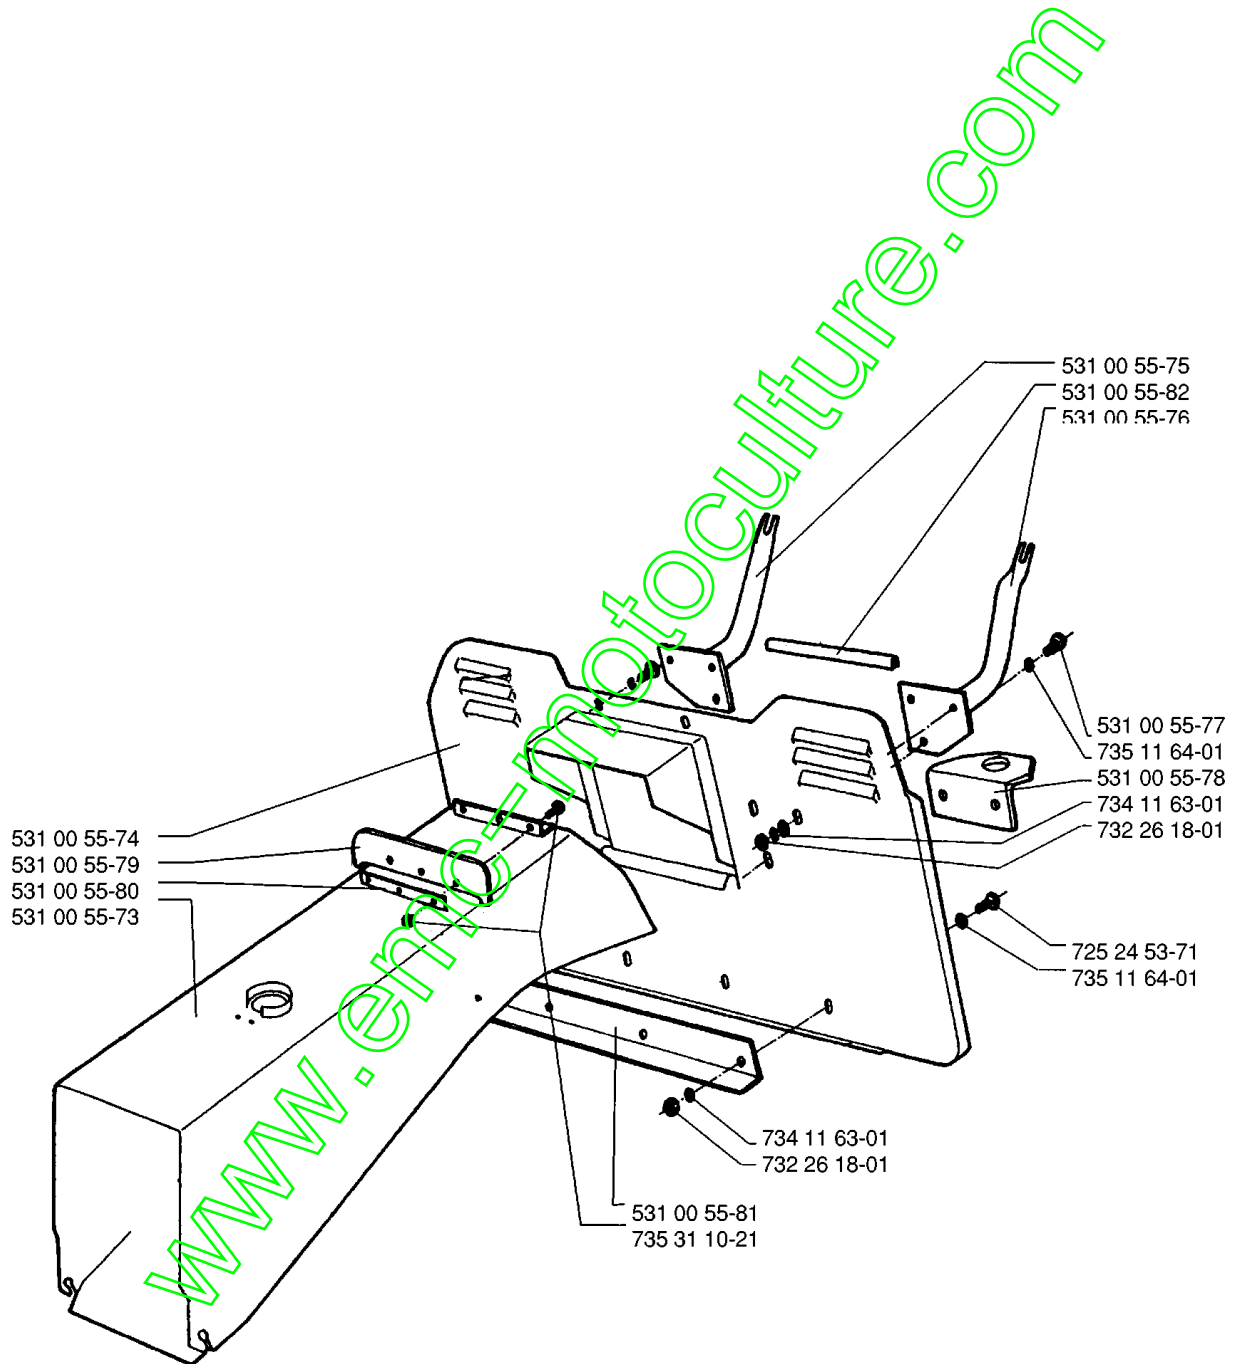

SPARE PARTS LIST

TRACTORS/RIDE MOWERS

RB150, 1996-02

www.emc-motoculture.com

F

Numéro de Pièce	Description	Remarque	QTÉ Kit équipement
531 00 55-73	GOULOTTE		1
531 00 55-74	PLAQUE		1
531 00 55-75	SUPPORT		1
531 00 55-76	SUPPORT		1
531 00 55-77	VIS		1
531 00 55-78	CROCHET		1
531 00 55-79	JOINT		1
531 00 55-80	RONDELLE		1
531 00 55-81	SUPPORT		1
531 00 55-82	RONDELLE D'ESPACEMENT		1
725 24 53-71	VIS EHHM		1
732 26 18-01	ECROU HEXAGONALE DE BLOCAGE		1
732 26 18-01	ECROU HEXAGONALE DE BLOCAGE		1
734 11 63-01	RONDELLE		1
734 11 63-01	RONDELLE		1
735 11 64-01	RONDELLE DU RESSORT		1
735 11 64-01	RONDELLE DU RESSORT		1
735 31 10-21	CIRCLIP		1

www.emc-motoculture.com

G

Numéro de Pièce	Description	Remarque	QTÉ Kit équipement
531 00 55-84	POIGNÉE		1
531 00 55-85	LEVIER		1
531 00 55-86	PLAQUE		1
531 00 55-87	CARTER		1
531 00 55-89	CADRE		1
531 00 55-90	CADRE		1
531 00 55-91	BARRE		1
531 00 55-91	BARRE		1
531 00 55-92	CADRE		1
531 00 55-93	BARRE		1
531 00 55-94	SUPPORT		1
531 00 55-95	SUPPORT		1
531 00 55-96	SAC		1
531 00 56-74	RONDELLE		1
531 00 56-78	BOULON		1
725 23 27-61	VIS EHHFT		1
725 23 27-61	VIS EHHFT		1
725 23 27-88	NEUTEIL FALSCH (RB150)		1
725 23 29-71	VIS EHHM		1
725 23 33-71	VIS EHHM		1
725 23 33-71	VIS EHHM		1
725 23 35-71	VIS EHHM		1
725 23 37-71	VIS EHHM		1
725 23 37-71	VIS EHHM		1
725 24 51-61	VIS EHHFT		1
732 21 12-01	LOCK NUT		1
732 21 12-01	LOCK NUT		1
732 21 12-01	LOCK NUT		1
732 21 12-01	LOCK NUT		1
732 21 12-01	LOCK NUT		1
732 21 12-01	LOCK NUT		1
732 21 12-01	LOCK NUT		1
732 21 12-01	LOCK NUT		1
732 21 12-01	LOCK NUT		1
734 11 45-71	RONDELLE		1
734 11 45-71	RONDELLE		1
734 11 45-71	RONDELLE		1
734 11 45-71	RONDELLE		1
734 11 45-71	RONDELLE		1
734 11 45-71	RONDELLE		1
734 11 45-71	RONDELLE		1
735 11 64-01	RONDELLE DU RESSORT		1