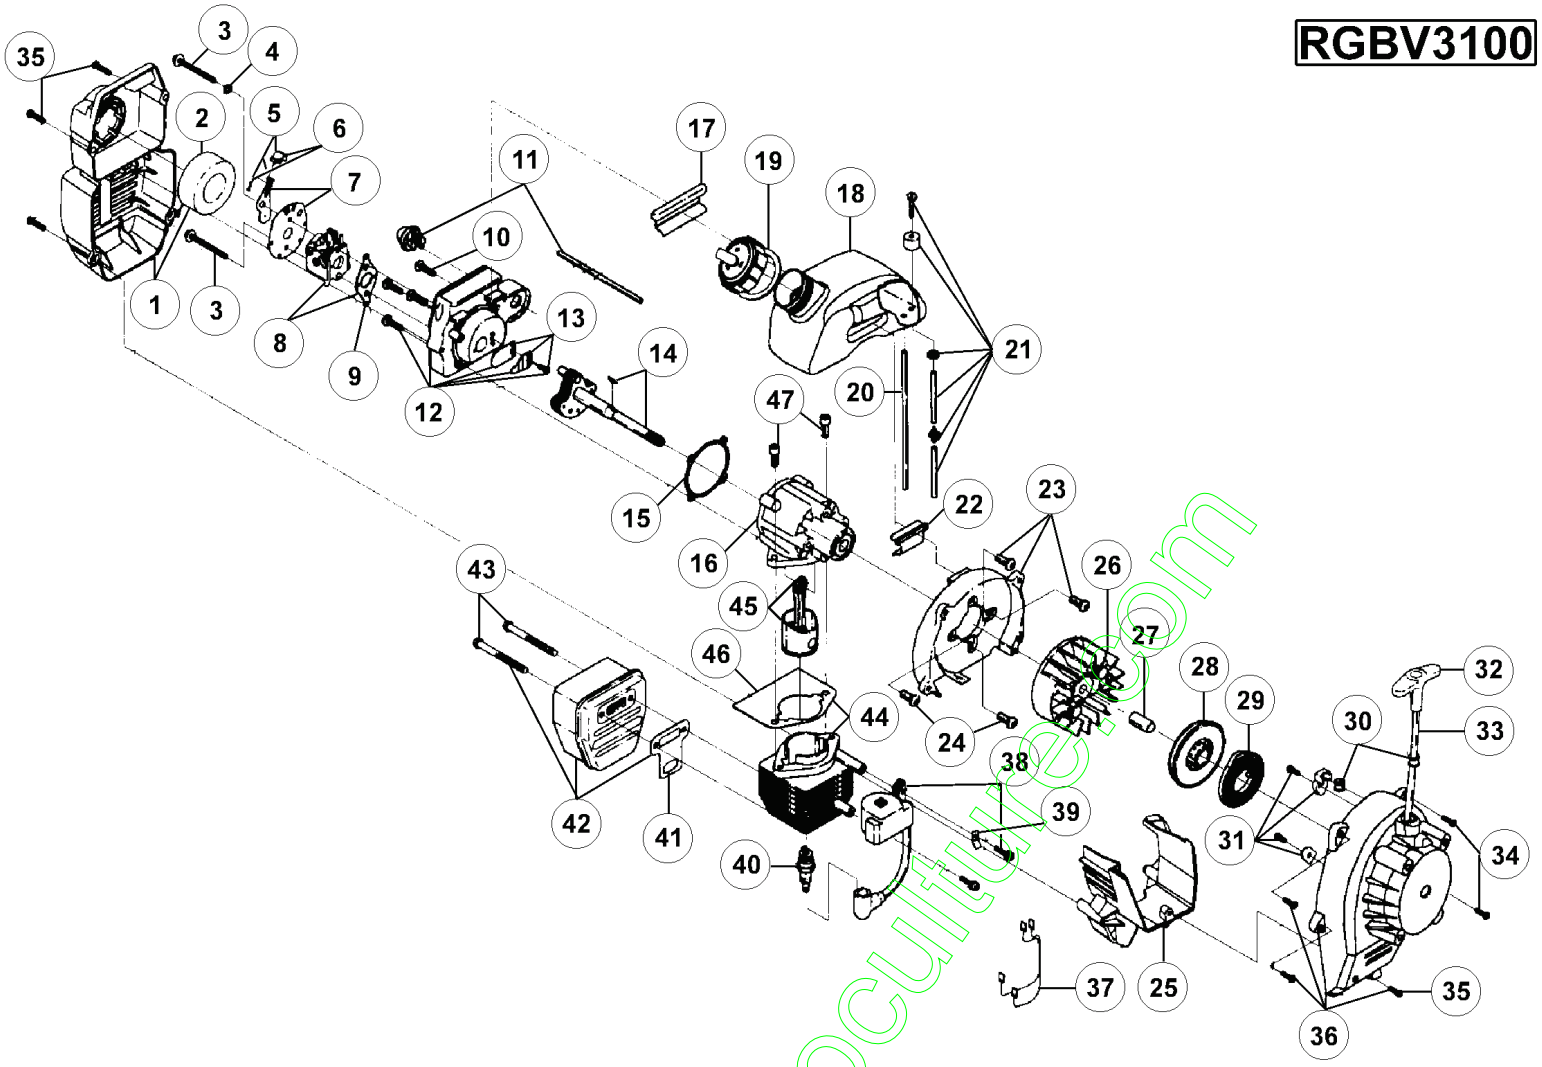

# Aspirateur-broyeur souffleur 31 cm<sup>3</sup>

5133000914 - RGBV3100 - RGBV3100#1

[www.emc-motoculture.com](http://www.emc-motoculture.com)

www.emc-motors.com

www.emc-motocult.com

Position	Quantité	Désignation	Référence	EAN
E743	1	BRIDE DU SAC ASPIRATION RSV3100E	5131010146	
E743_001, 002	1	CARTER MOTEUR COMPLET	5131017998	
E743_003	1	VIS X1	5131005972	
E743_004	1	LEVIER D'ACCELERATEUR COMPLET RGBV	5131006054	
E743_005	1	COUVERCLE DE LA GACHETTE	5131006055	
E743_007	1	COUVERCLE DE LA GACHETTE	5131006057	
E743_008	1	VIS	1000004175	
E743_009	1	INTERRUPTEUR MARCHE/ARRET	5131006044	
E743_010	1	CARTER GAUCHE DE LA TURBINE	5131006045	
E743_011	1	CARTER DROITE DE LA TURBINE	5131006046	
E743_012	1	SUPPORT MOTEUR INCLUANT 13 ET 14	5131006047	
E743_013	1	RONDELLE	5131006048	
E743_014	1	VIS	5131006013	
E743_015	1	BOUTON DE REGLAGE	5131000449	
E743_016	1	LEVIER DE SELECTION INCLUANT 3	5131006049	
E743_017	1	VENTILATEUR	5131000435	
E743_017	1	TURBINE NOIRE RGBV PPN41CS ET 41DS	5131012806	
E743_018	1	RONDELLE	5131006050	
E743_019	1	RONDELLE	5131006051	
E743_020	1	VIS	5131006052	
E743_021	1	TUBE D'ASPIRATION COMPLET INCLUA.3	5131006053	
E743_023	1	ENSEMBLE VIS,ECROU,RONDELLE	5131006058	
E743_024	1	ENSEMBLE VIS ECROU	5131006059	
E744	1	KIT REPARATION CARBURATEUR ZAMA	5131005821	
E744	1	VIS CARTER LANCEUR X5 330/340RB	5131017025	
E744	1	JOINT SERIE 3100E	5131010047	
E744	1	KIT JOINT MOTEUR305/306RT/330/340RB	5131006023	
E744	1	RESSORT D'EMBRAYAGE X2 330/340RB	5131005976	
E744	1	KIT REPARATION MEMBRANE (ZAMA)	5131005822	
E744	1	CLAVETTE VOLANT MAGNETIQUE X1	5131010068	
E744	1	BLOC MOTEUR RGBV3100 04/1999	5131006036	
E744	1	SEGMENT (X1) 31CC SERIE 3100E	5131017006	
E744	1	SEGMENTS (X2) 31CC SERIE 3100E	5131012818	
E744	1	KIT REPARATION MEMBRANE (WALBRO)	5131017019	
E744	1	KIT REPARATION CARBURATEUR WALBRO	5131017010	
E744_001	1	CARTER FILTRE A AIR/POT D'ECHAPPEME	5131006018	
E744_002	1	FILTRE A AIR ROND SERIE 3100E 990R	5131005861	
E744_003	1	VIS DU CARBURATEUR X2 RCBA3100E	5131017003	
E744_004	1	RONDELLE X10	5131017000	
E744_005	1	ENSEMBLE LEVIER STARTER	5131006020	
E744_006	1	BOUTON DU LEVIER DE STARTER	5131006025	
E744_007	1	LEVIER DE STARTER	5131006019	
E744_008	1	CARBURATEUR	5131000450	
E744_009	1	JOINT DE CARBURATEUR X1 SERIE 3100E	5131010067	
E744_010	1	VIS 310RT	5131005997	
E744_011	1	POMPE D'AMORCAGE 330/340RB	5131005975	
E744_012	1	BOITE A CLAPET	5131017066	
E744_013	1	CLAPET SERIE 3100	5131017899	
E744_014	1	VILLEBREQUIN	5131017028	
E744_015	1	JOINT DE CARTER X1 SERIE 3100E	5131010135	