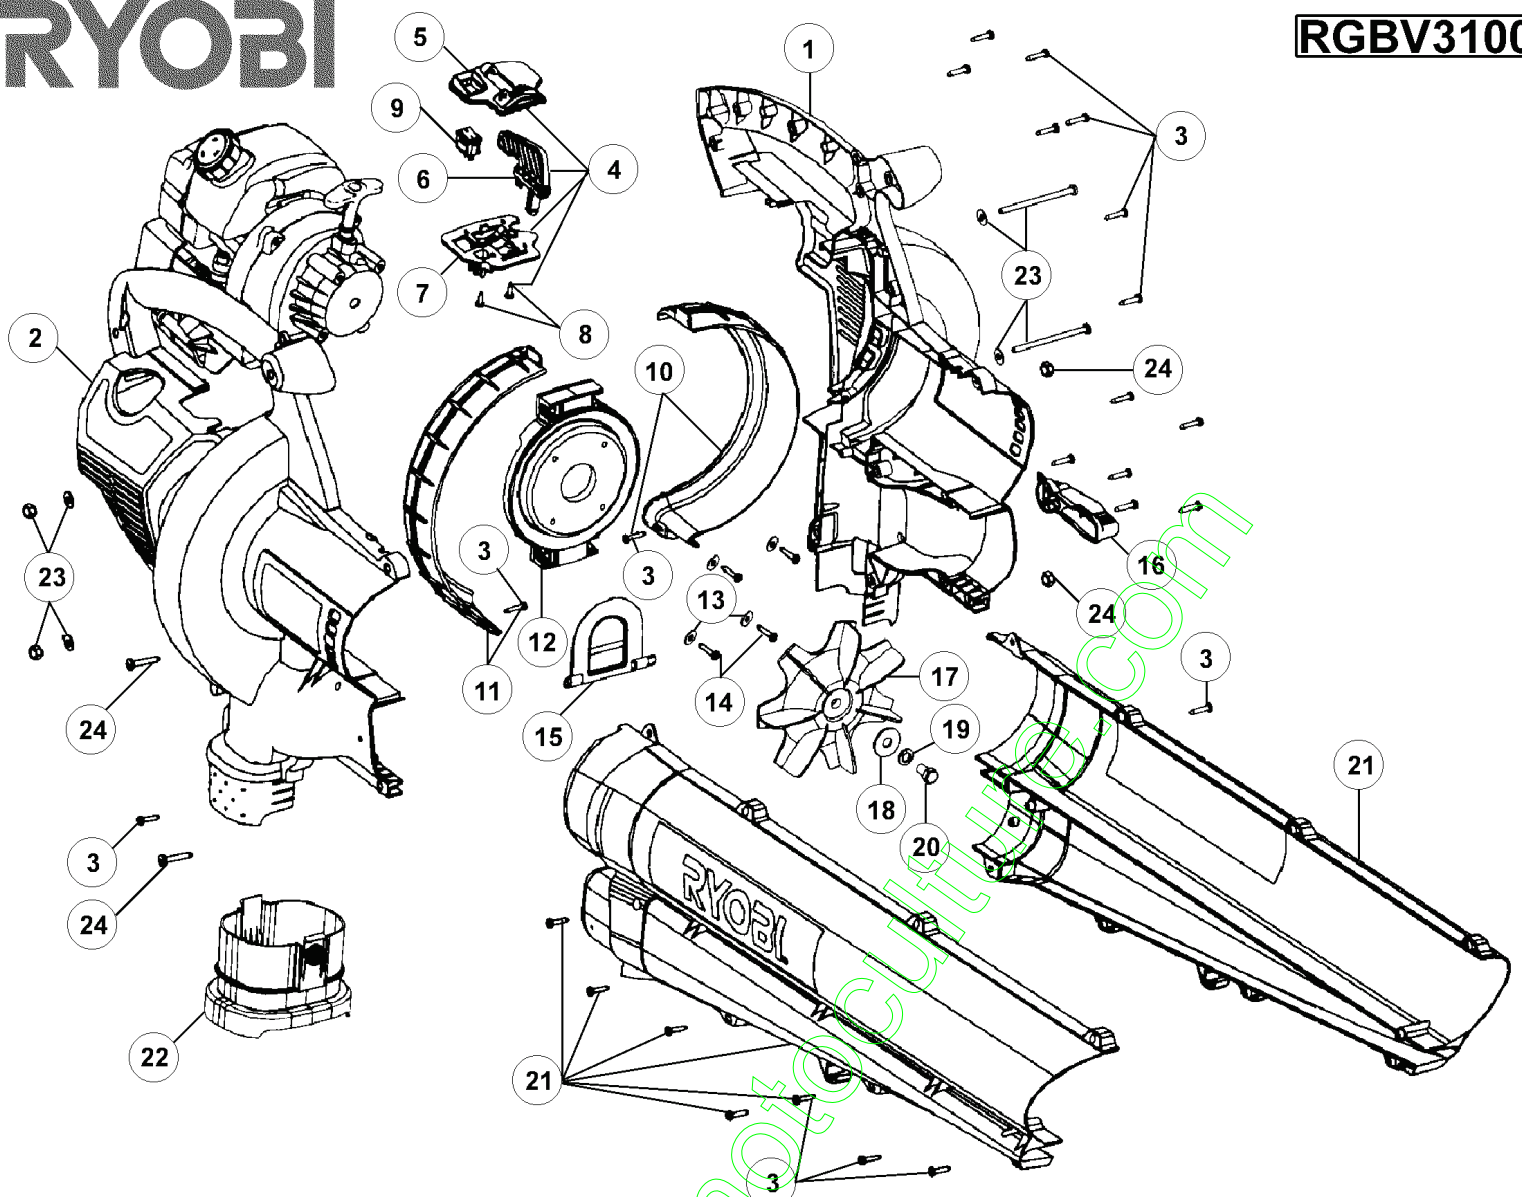

# Aspirateur-broyeur souffleur 31 cm<sup>3</sup>

5133000914 - RGBV3100 - RGBV3100#1

[www.emc-motoculture.com](http://www.emc-motoculture.com)

www.emc-motors.com

www.emc-motocult.com

Position	Quantité	Désignation	Référence	EAN
E743	1	BRIDE DU SAC ASPIRATION RSV3100E	5131010146	
E743_001, 002	1	CARTER MOTEUR COMPLET	5131017998	
E743_003	1	VIS X1	5131005972	
E743_004	1	LEVIER D'ACCELERATEUR COMPLET RGBV	5131006054	
E743_005	1	COUVERCLE DE LA GACHETTE	5131006055	
E743_007	1	COUVERCLE DE LA GACHETTE	5131006057	
E743_008	1	VIS	1000004175	
E743_009	1	INTERRUPTEUR MARCHE/ARRET	5131006044	
E743_010	1	CARTER GAUCHE DE LA TURBINE	5131006045	
E743_011	1	CARTER DROITE DE LA TURBINE	5131006046	
E743_012	1	SUPPORT MOTEUR INCLUANT 13 ET 14	5131006047	
E743_013	1	RONDELLE	5131006048	
E743_014	1	VIS	5131006013	
E743_015	1	BOUTON DE REGLAGE	5131000449	
E743_016	1	LEVIER DE SELECTION INCLUANT 3	5131006049	
E743_017	1	VENTILATEUR	5131000435	
E743_017	1	TURBINE NOIRE RGBV PPN41CS ET 41DS	5131012806	
E743_018	1	RONDELLE	5131006050	
E743_019	1	RONDELLE	5131006051	
E743_020	1	VIS	5131006052	
E743_021	1	TUBE D'ASPIRATION COMPLET INCLUA.3	5131006053	
E743_023	1	ENSEMBLE VIS,ECROU,RONDELLE	5131006058	
E743_024	1	ENSEMBLE VIS ECROU	5131006059	
E744	1	KIT REPARATION CARBURATEUR ZAMA	5131005821	
E744	1	VIS CARTER LANCEUR X5 330/340RB	5131017025	
E744	1	JOINT SERIE 3100E	5131010047	
E744	1	KIT JOINT MOTEUR305/306RT/330/340RB	5131006023	
E744	1	RESSORT D'EMBRAYAGE X2 330/340RB	5131005976	
E744	1	KIT REPARATION MEMBRANE (ZAMA)	5131005822	
E744	1	CLAVETTE VOLANT MAGNETIQUE X1	5131010068	
E744	1	BLOC MOTEUR RGBV3100 04/1999	5131006036	
E744	1	SEGMENT (X1) 31CC SERIE 3100E	5131017006	
E744	1	SEGMENTS (X2) 31CC SERIE 3100E	5131012818	
E744	1	KIT REPARATION MEMBRANE (WALBRO)	5131017019	
E744	1	KIT REPARATION CARBURATEUR WALBRO	5131017010	
E744_001	1	CARTER FILTRE A AIR/POT D'ECHAPPEME	5131006018	
E744_002	1	FILTRE A AIR ROND SERIE 3100E 990R	5131005861	
E744_003	1	VIS DU CARBURATEUR X2 RCBA3100E	5131017003	
E744_004	1	RONDELLE X10	5131017000	
E744_005	1	ENSEMBLE LEVIER STARTER	5131006020	
E744_006	1	BOUTON DU LEVIER DE STARTER	5131006025	
E744_007	1	LEVIER DE STARTER	5131006019	
E744_008	1	CARBURATEUR	5131000450	
E744_009	1	JOINT DE CARBURATEUR X1 SERIE 3100E	5131010067	
E744_010	1	VIS 310RT	5131005997	
E744_011	1	POMPE D'AMORCAGE 330/340RB	5131005975	
E744_012	1	BOITE A CLAPET	5131017066	
E744_013	1	CLAPET SERIE 3100	5131017899	
E744_014	1	VILLEBREQUIN	5131017028	
E744_015	1	JOINT DE CARTER X1 SERIE 3100E	5131010135	