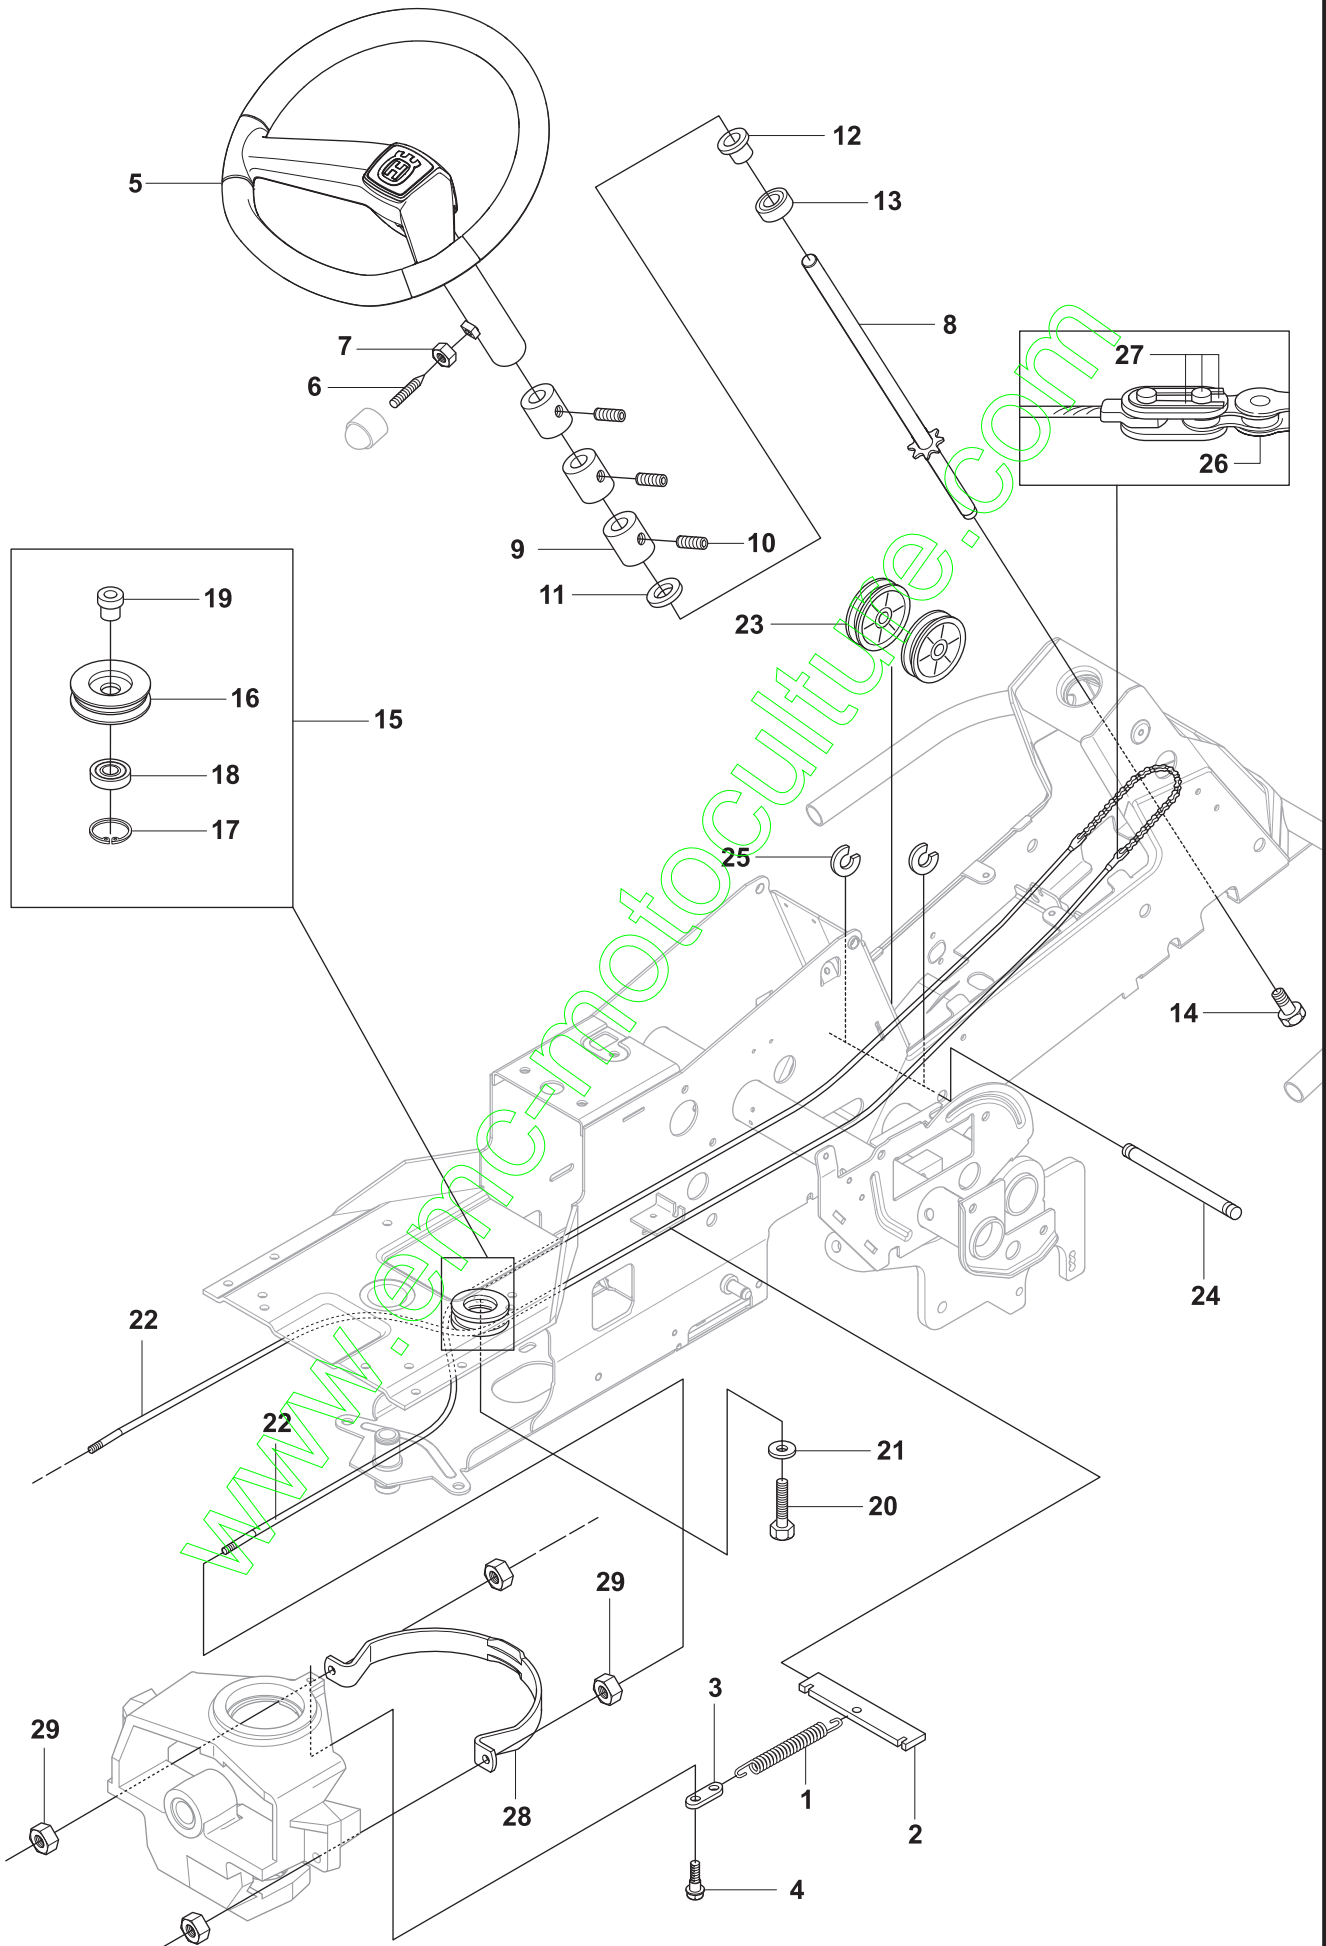

RIDER R13C, RIDER R16C
STEERING

**RIDER R13C, RIDER R16C
STEERING**

Pos.	Compl No.	Part No.	Description	Qty.	Notes
1		506 67 19-01		1	
2		506 57 63-01		1	
3		506 67 08-01		1	
4		506 59 74-01		1	
5		544 37 52-02		1	
6		728 74 55-05		1	
7		731 23 18-01		1	
8		535 49 95-01		1	
9		506 86 34-01		3	
10		728 84 43-05		3	
11		506 86 36-01		1	
12		506 88 78-01		1	
13		738 21 04-04		1	
14		506 57 01-04		1	
15		506 50 09-03		1	
16	506 50 09-03	535 42 41-01		1	
17	506 50 09-03	735 31 40-10		1	
18	506 50 09-03	738 22 04-19		1	
19	506 50 09-03	506 50 08-02		1	
20		506 67 54-02		1	
21		734 11 74-41		1	
22		506 58 91-04		2	
23		506 52 24-01		2	
24		506 53 94-02		1	
25		735 31 14-20		2	
26		506 55 46-01		1	
27		506 55 47-01		2	
28		544 42 73-01		1	
29		731 23 20-51		4	

www.emc-motoculture.com