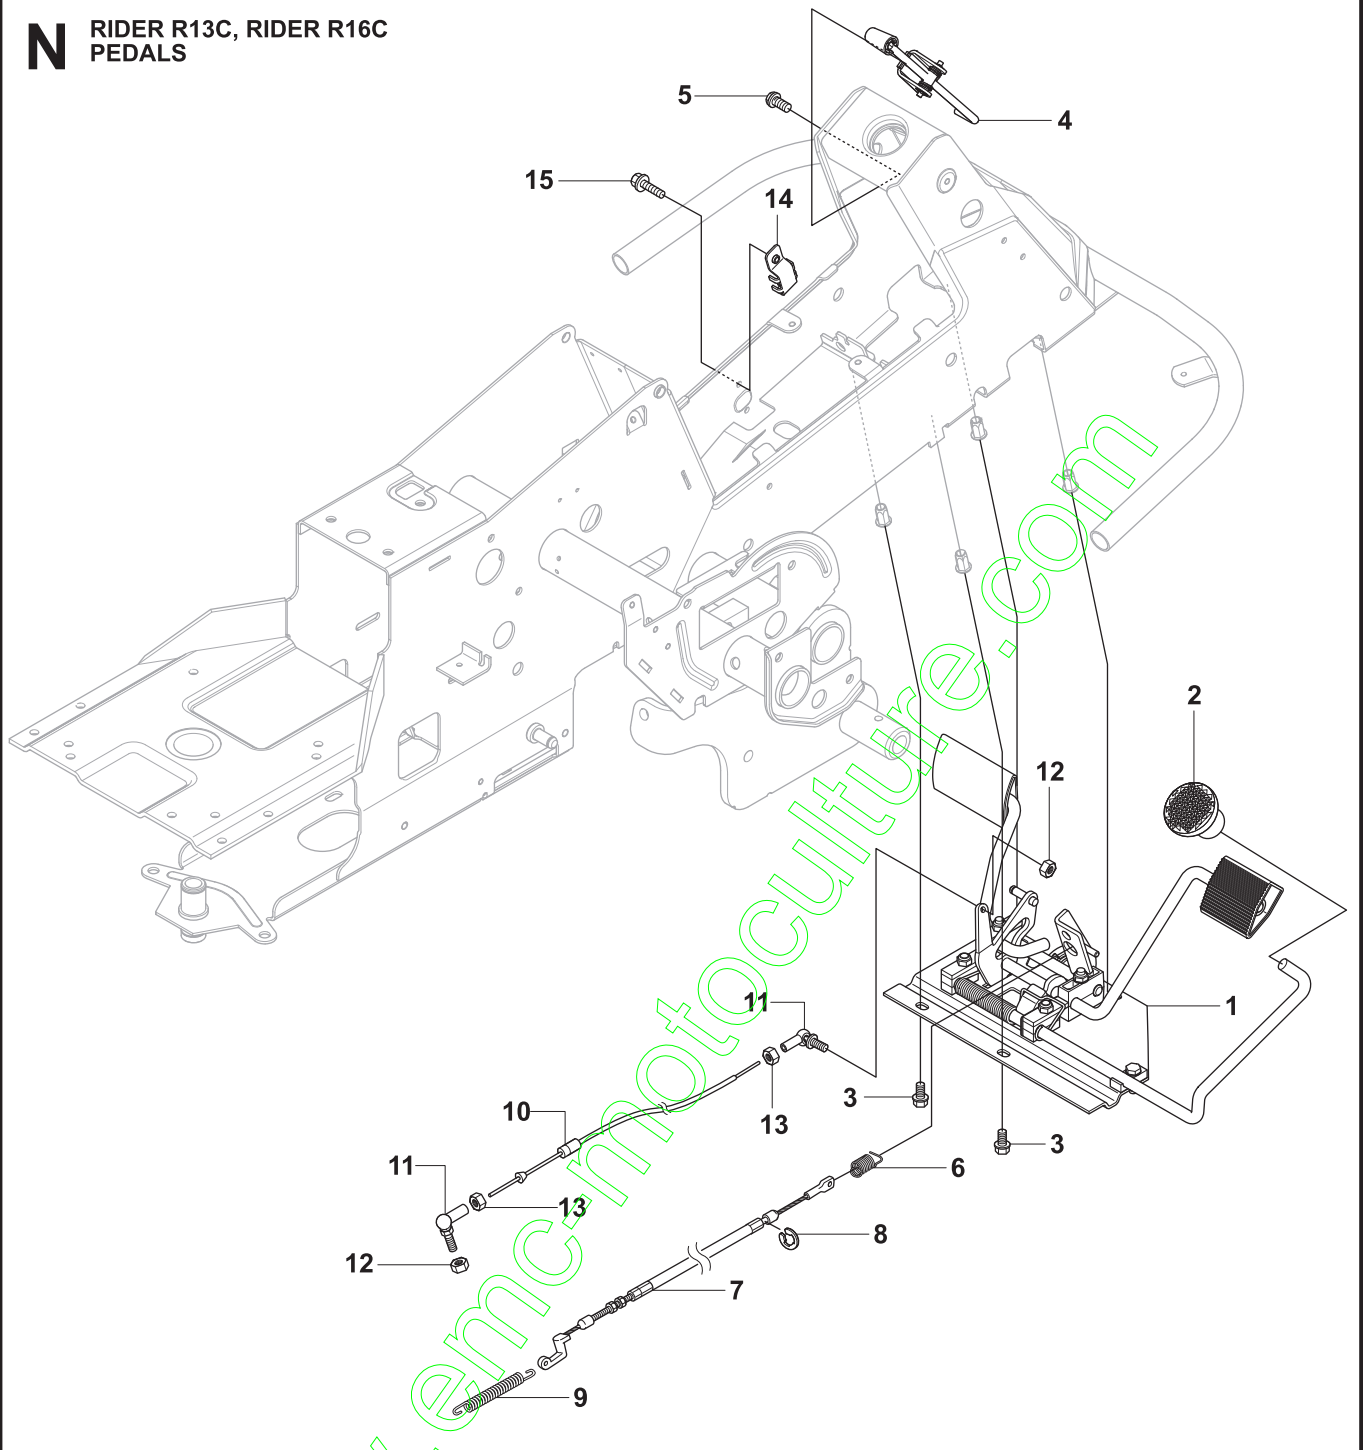

N RIDER R13C, RIDER R16C
PEDALS

N RIDER R13C, RIDER R16C
PEDALS

Pos.	Compl No.	Part No.	Description	Qty.	Notes
1		544 12 60-01		1	
2		535 47 37-01		1	
3		506 57 01-04		4	
4		544 40 31-01		1	
5		725 23 64-61		2	
6		506 94 63-01		1	
7		506 99 27-01		1	
8		735 31 09-20		1	
9		506 53 56-03		1	
10		506 82 72-02		1	
11		506 55 73-01		2	
12		732 21 14-01		2	
13		731 23 14-01		2	
14		522 43 08-01		1	
15		725 23 64-61		1	
16	544 12 60-01	738 21 02-04		1	
17	544 12 60-01	535 48 02-01		1	
18	544 12 60-01	535 48 06-01		1	
19	544 12 60-01	535 48 07-01		1	
20	544 12 60-01	535 48 08-01		4	
21	544 12 60-01	535 48 09-01		1	
22	544 12 60-01	535 48 10-01		1	
23	544 12 60-01	535 47 88-01		1	
24	544 12 60-01	535 47 88-02		1	

www.emc-motoculture.com