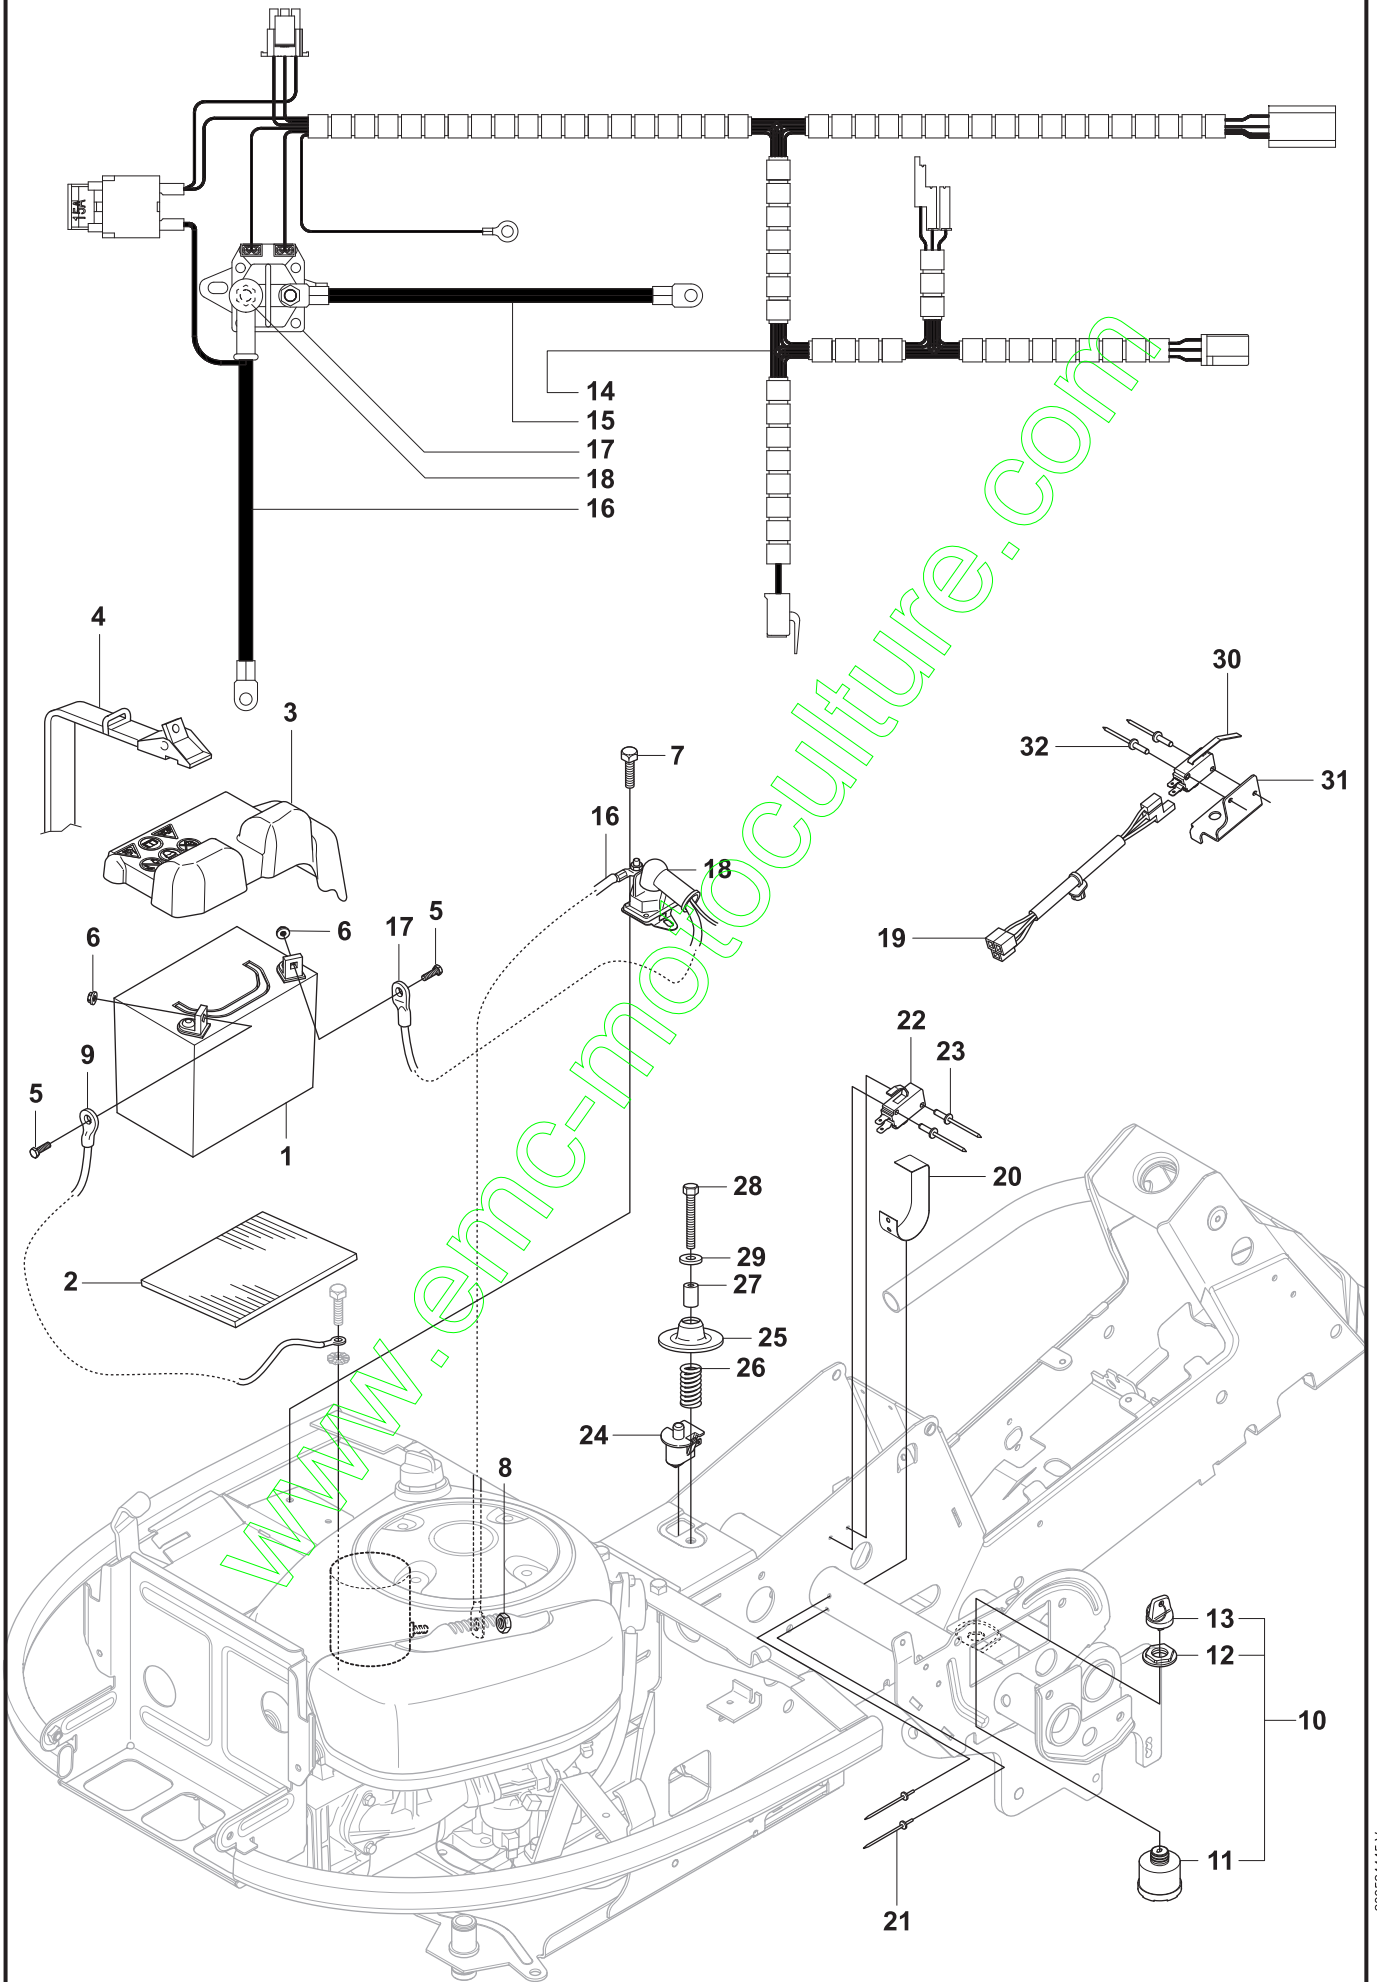

P RIDER R13C, RIDER R16C
ELECTRICAL

RIDER R13C, RIDER R16C
ELECTRICAL

Pos.	Compl No.	Part No.	Description	Qty.	Notes
1		510 13 85-01		1	
2		535 44 11-01		1	
3		510 02 69-01		1	
4		506 83 68-02		1	
5		522 62 21-01		1	
6		522 62 43-01		1	
7		725 23 64-61		1	
8		506 89 98-01		1	
9		544 96 76-03		1	
10		544 44 21-01		1	
11	544 44 21-01	544 44 22-01		1	
12	544 44 21-01	544 44 23-01		1	
13	544 44 21-01	544 44 24-01		1	
14		544 92 63-01		1	
15		544 92 86-01		1	
16		544 92 61-04		1	
17		544 43 98-01		1	
18		506 89 98-01		2	
19		544 89 22-01		1	
20		506 90 93-01		1	
21		722 78 39-02		2	
22		535 46 91-01		1	
23		544 44 07-01		2	
24		506 90 96-01		1	
25		506 90 97-01		1	
26		544 44 12-01		1	
27		506 90 99-02		1	
28		725 24 60-51		1	
29		734 11 64-01		1	
30		544 41 55-01		1	
31		544 41 57-01		1	
32		544 44 07-01		2	

www.emc-motoculture.com