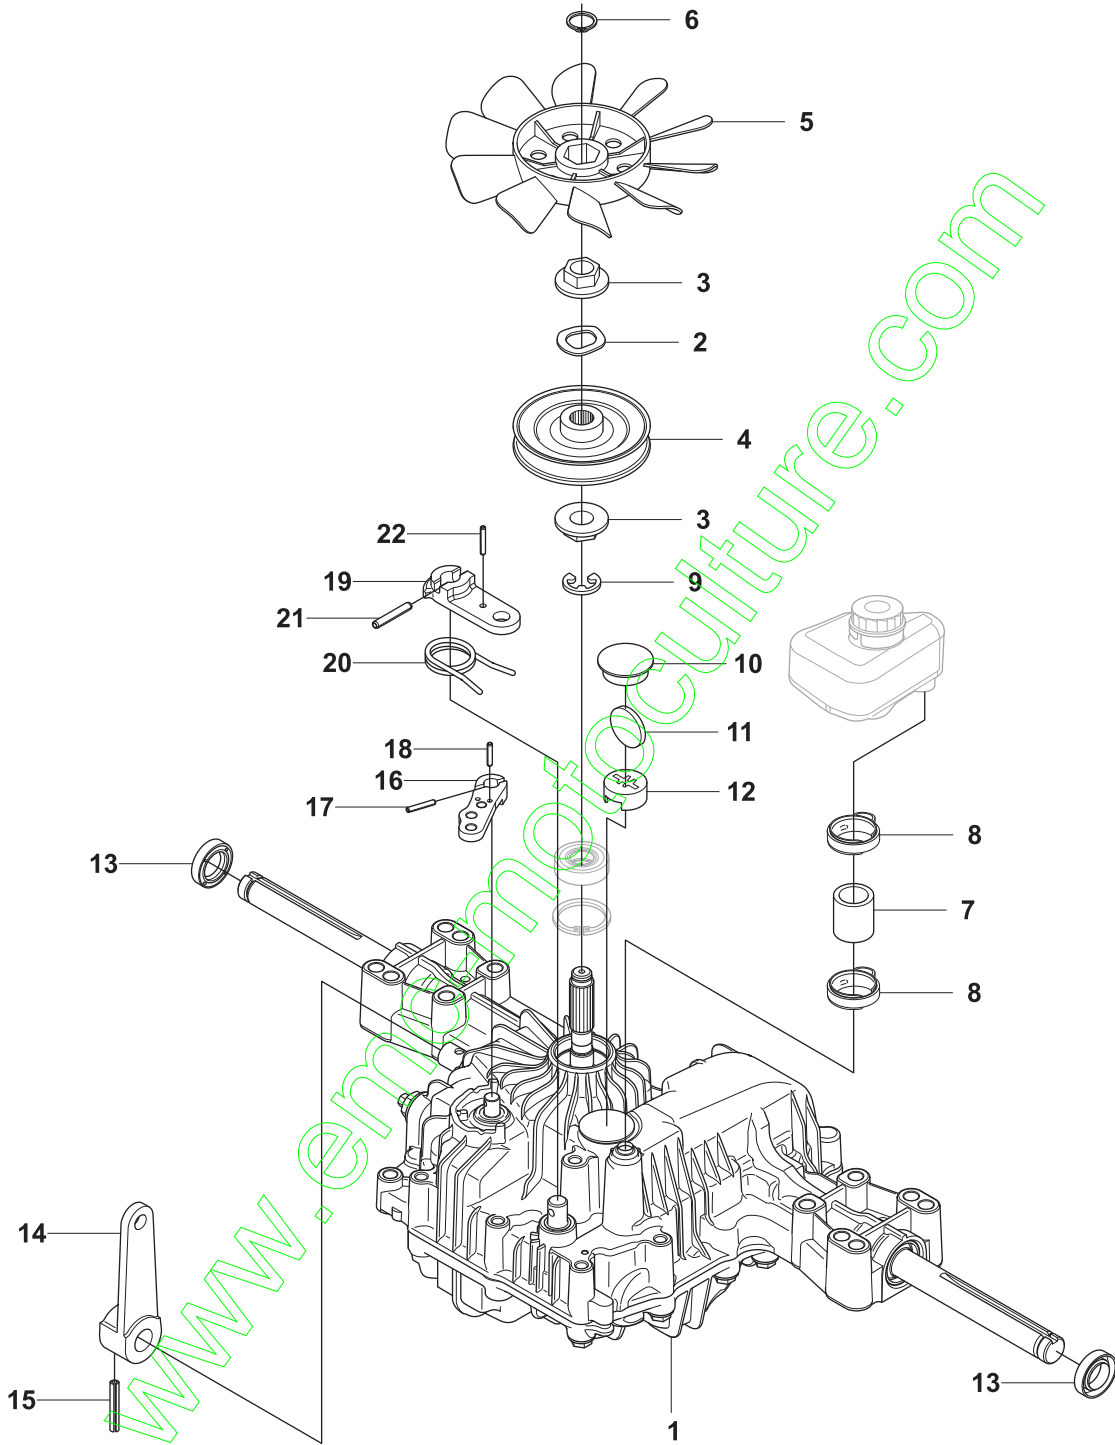

K RIDER R13C, RIDER R16C
HYDROSTAT K46 EU

K RIDER R13C, RIDER R16C
HYDROSTAT K46 EU

Pos.	Compl No.	Part No.	Description	Qty.	Notes
1		506 98 63-01		1	
2		506 98 65-01		1	
3		506 98 66-01		2	
4		502 45 19-01		1	
5		506 98 68-01		1	
6		735 31 15-00		1	
7		502 45 16-01		1	
8		506 98 70-01		2	
9	506 98 63-01	535 40 28-07		1	
10	506 98 63-01	535 40 28-32		1	
11	506 98 63-01	535 40 28-29		1	
12	506 98 63-01	502 45 20-01		1	
13	506 98 63-01	535 40 28-37		2	
14	506 98 63-01	502 45 32-01		1	
15	506 98 63-01	535 40 28-09		1	
16	506 98 63-01	535 40 28-17		1	
17	506 98 63-01	535 40 28-16		1	
18	506 98 63-01	535 40 28-33		1	
19	506 98 63-01	535 40 28-38		1	
20	506 98 63-01	535 40 28-39		1	
21	506 98 63-01	535 40 28-40		1	
22	506 98 63-01	535 40 28-41		1	

www.emc-motoculture.com