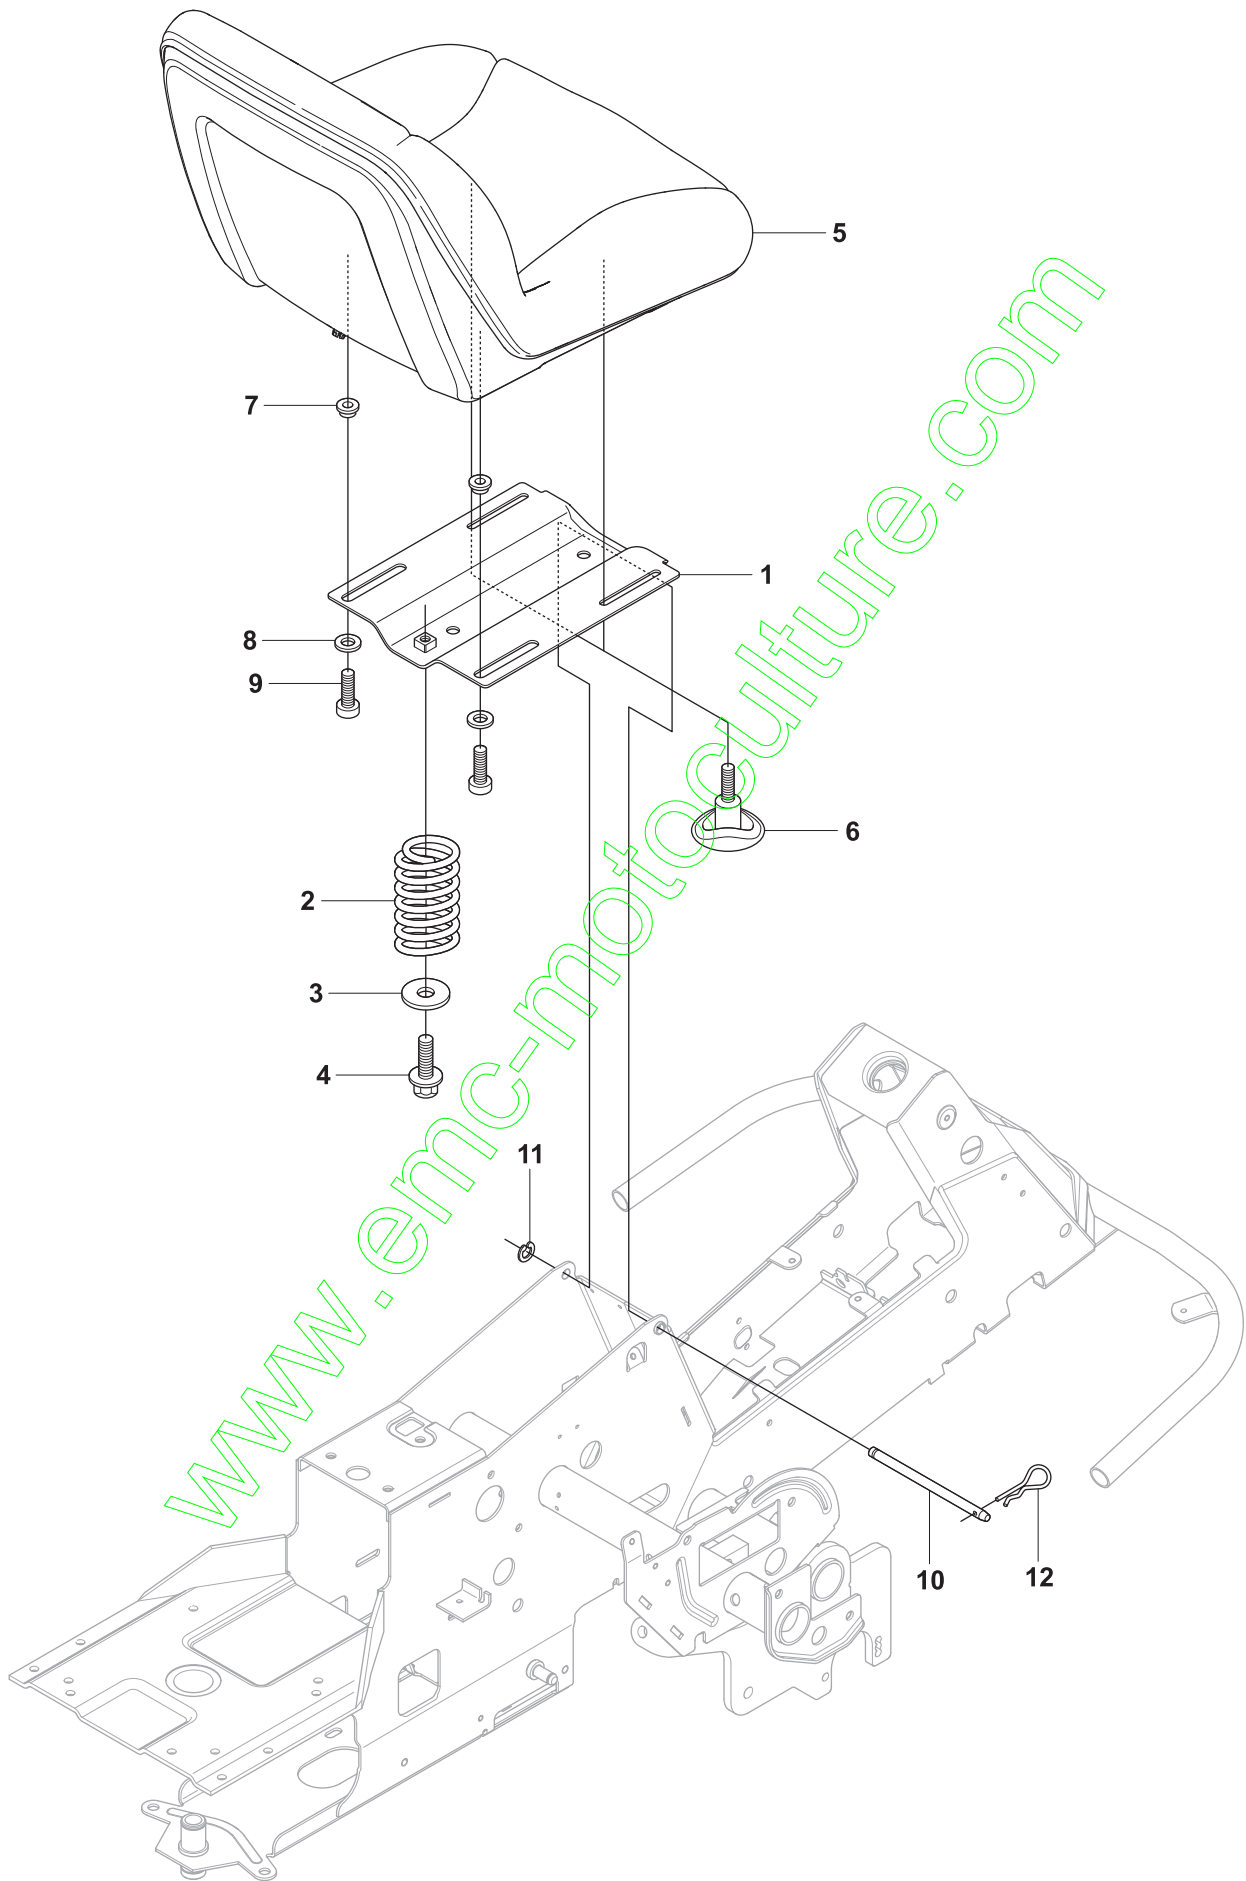

www.emc-motoculture.com

**A****RIDER R13C, RIDER R16C  
SEAT, TS2500**

Pos.	Compl No.	Part No.	Description	Qty.	Notes
1		544 32 85-03		1	
2		506 91 53-01		1	
3		734 11 74-41		1	
4		725 24 93-71		1	
5		544 43 33-01		1	
6		506 56 55-01		2	
7		506 56 53-01		2	
8		734 11 64-41		2	
9		506 55 63-01		2	
10		506 50 99-01		1	
11		735 31 12-00		1	
12		506 66 88-01		1	