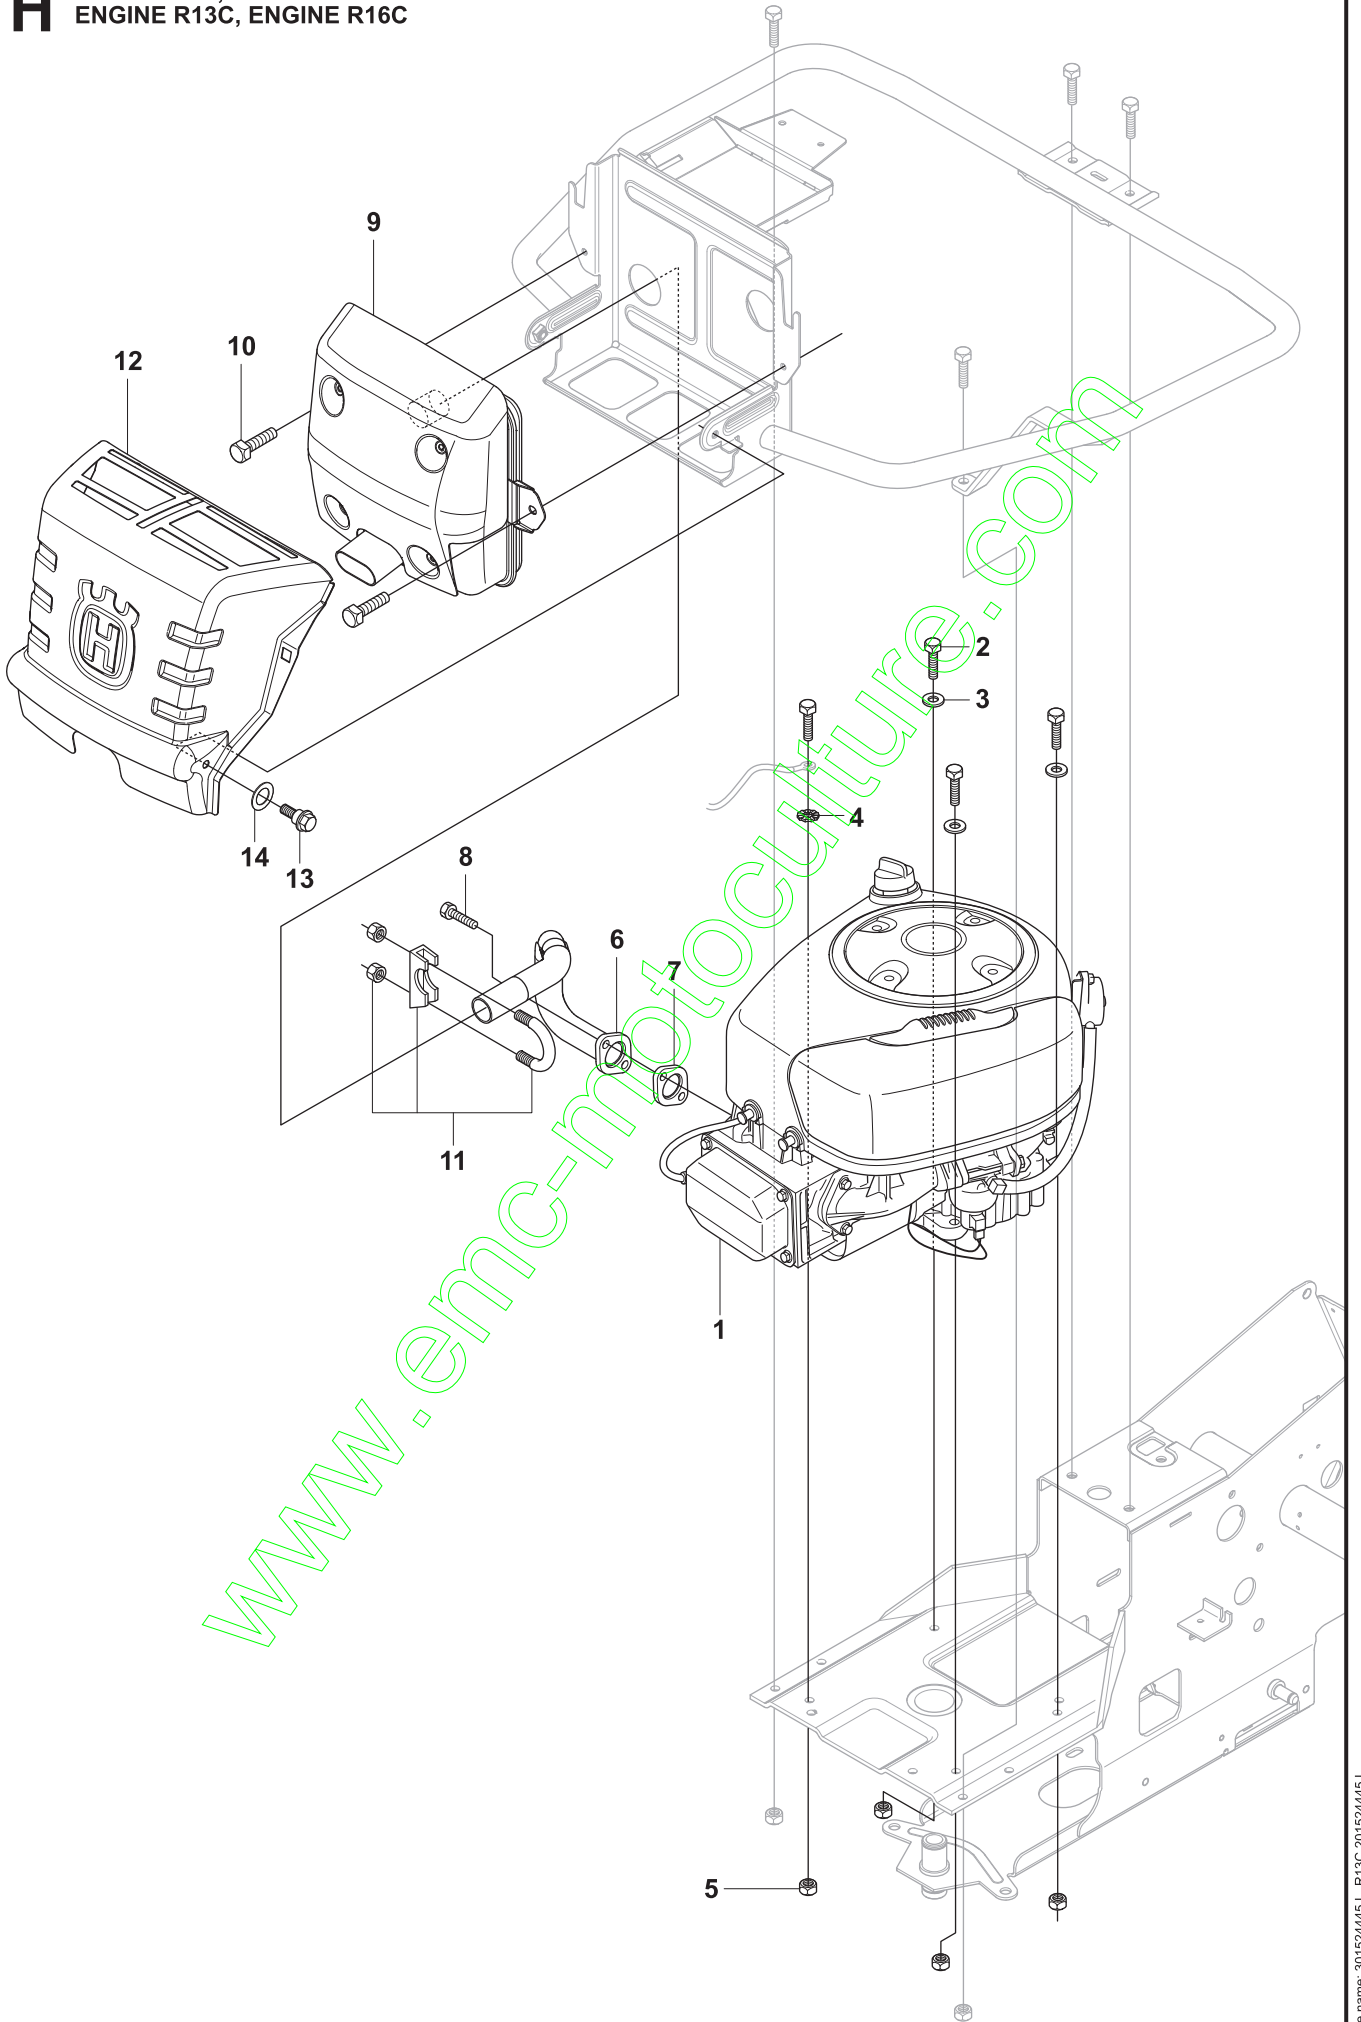

H RIDER R13C, RIDER R16C
ENGINE R13C, ENGINE R16C

**H RIDER R13C
ENGINE**

Pos.	Compl No.	Part No.	Description	Qty.	Notes
1		535 49 49-01		1	
2		725 24 57-51		4	
3		734 11 64-01		3	
4		735 21 64-00		1	
5		732 21 18-01		4	
6		535 50 06-01		1	
7		506 91 45-01		1	
8		506 55 63-01		2	
9		544 33 57-01		1	
10		725 23 64-61		2	
11		506 66 84-01		1	
12		544 24 83-01		1	
13		506 59 74-01		2	
14		506 83 94-01		2	

**H RIDER R16C
ENGINE**

Pos.	Compl No.	Part No.	Description	Qty.	Notes
1		544 45 28-01		1	
2		725 24 57-51		4	
3		734 11 64-01		3	
4		735 21 64-00		1	
5		732 21 18-01		4	
6		535 50 06-02		1	
7		506 91 45-01		1	
8		506 55 63-01		2	
9		544 33 57-01		1	
10		725 23 64-61		2	
11		506 66 84-01		1	
12		544 24 83-01		1	
13		506 59 74-01		2	
14		506 83 94-01		2	

www.emc-motoculture.com