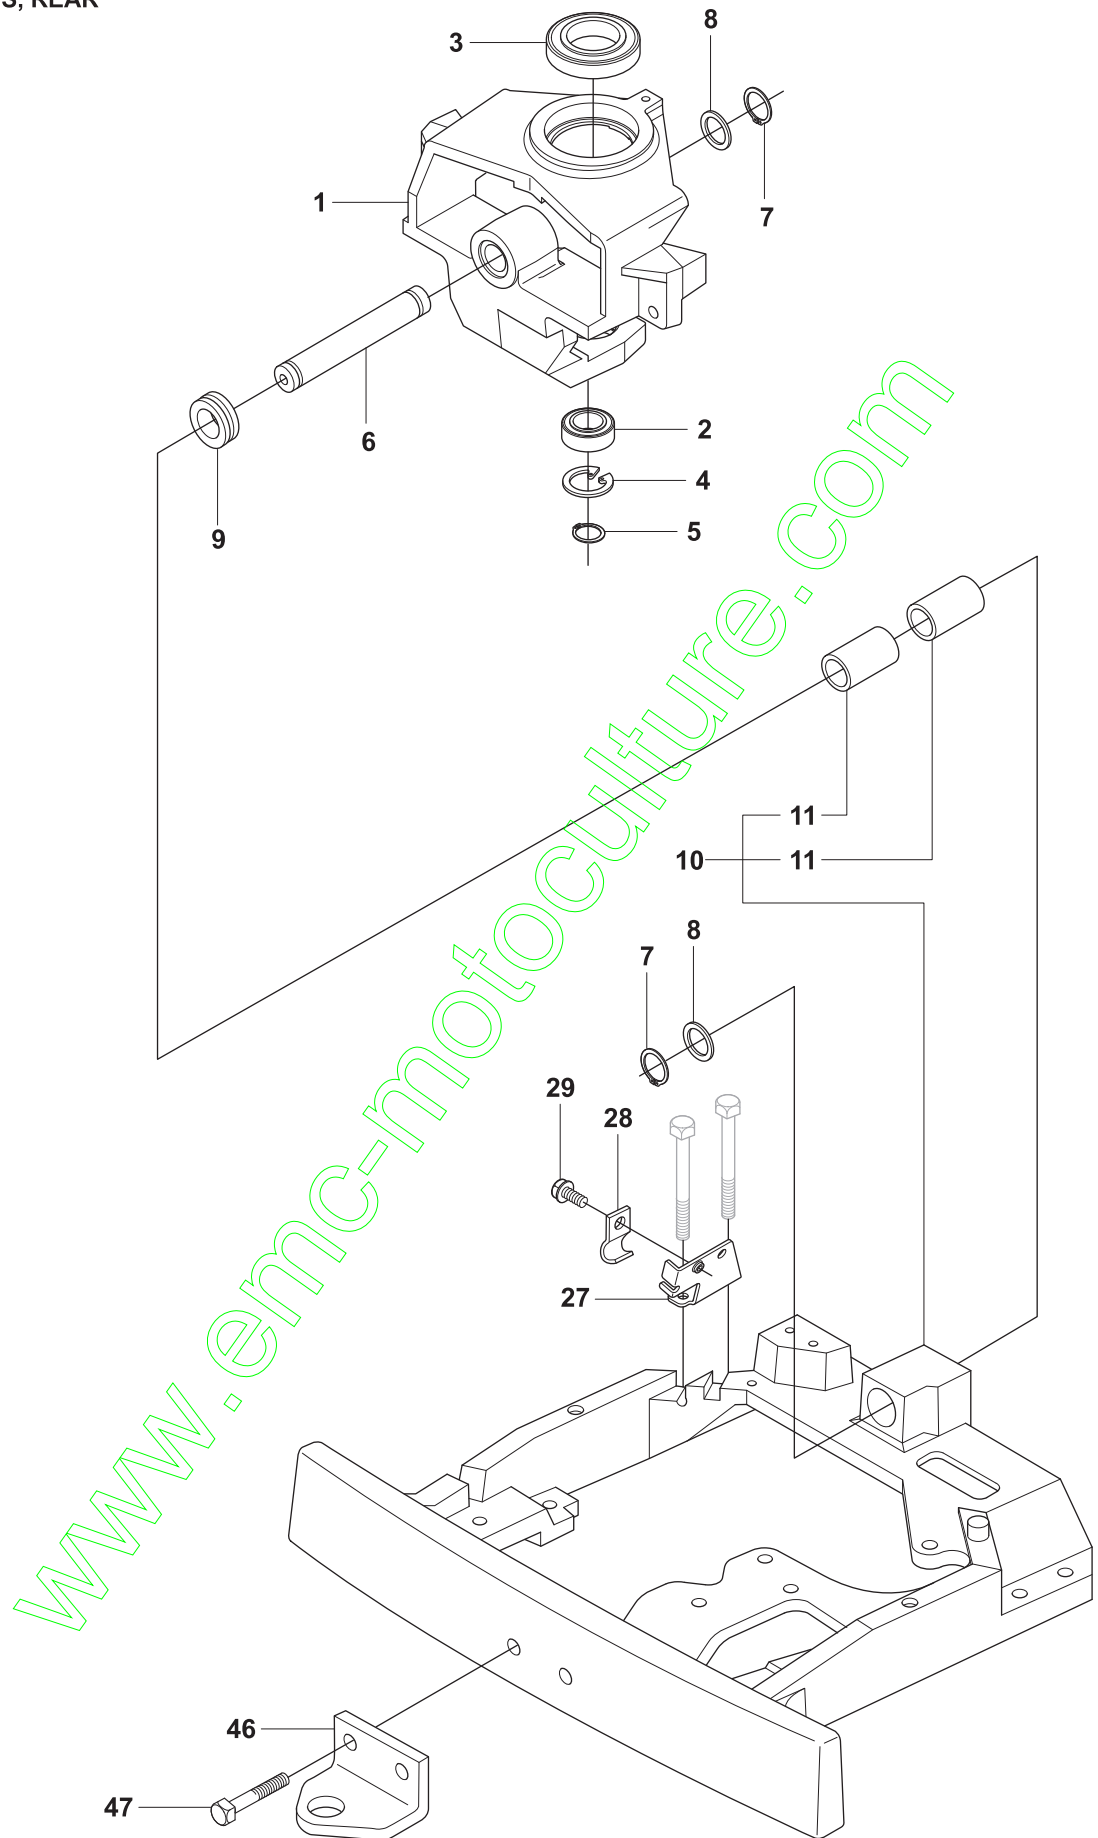

**H RIDER R13C
ENGINE**

Pos.	Compl No.	Part No.	Description	Qty.	Notes
1		535 49 49-01		1	
2		725 24 57-51		4	
3		734 11 64-01		3	
4		735 21 64-00		1	
5		732 21 18-01		4	
6		535 50 06-01		1	
7		506 91 45-01		1	
8		506 55 63-01		2	
9		544 33 57-01		1	
10		725 23 64-61		2	
11		506 66 84-01		1	
12		544 24 83-01		1	
13		506 59 74-01		2	
14		506 83 94-01		2	

**H RIDER R16C
ENGINE**

Pos.	Compl No.	Part No.	Description	Qty.	Notes
1		544 45 28-01		1	
2		725 24 57-51		4	
3		734 11 64-01		3	
4		735 21 64-00		1	
5		732 21 18-01		4	
6		535 50 06-02		1	
7		506 91 45-01		1	
8		506 55 63-01		2	
9		544 33 57-01		1	
10		725 23 64-61		2	
11		506 66 84-01		1	
12		544 24 83-01		1	
13		506 59 74-01		2	
14		506 83 94-01		2	

www.emc-motoculture.com

J1

RIDER R13C, RIDER R16C CHASSIS, REAR