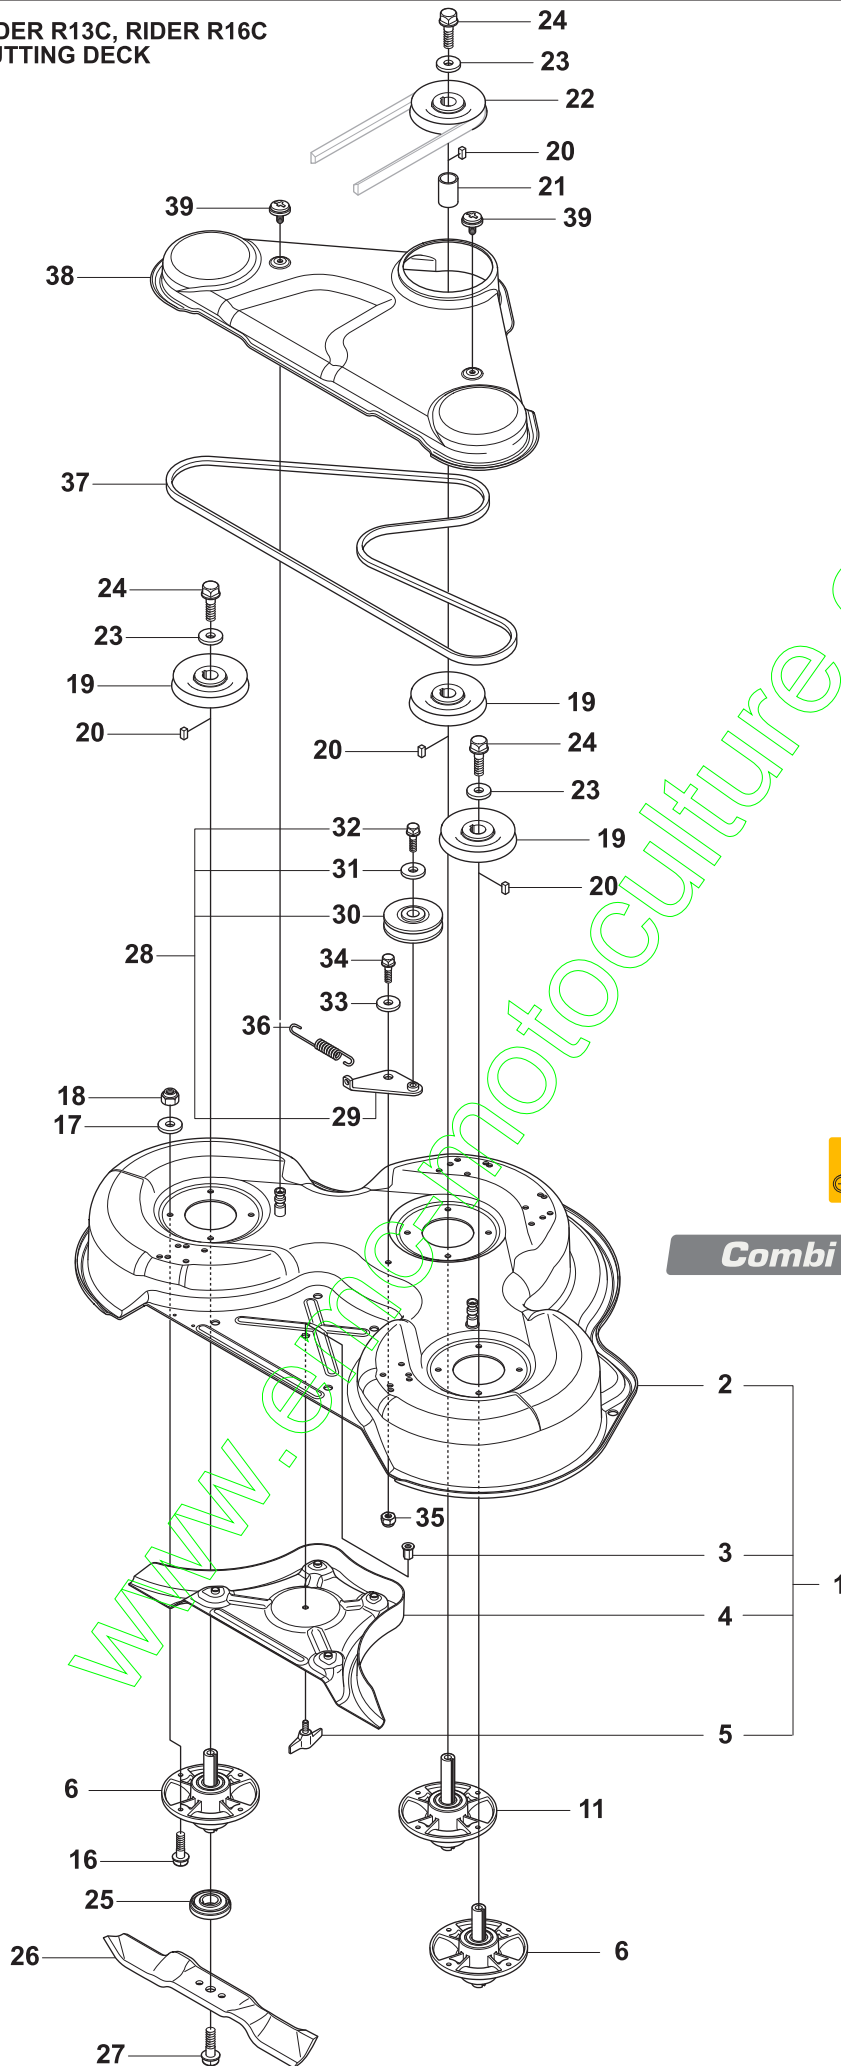

T2

RIDER R13C, RIDER R16C
CUTTING DECK

**RIDER R13C, RIDER R16C
CUTTING DECK**

Pos.	Compl No.	Part No.	Description	Qty.	Notes
1		544 06 57-04		1	
2	544 06 57-04	544 06 55-06		1	
3	544 06 57-04	506 91 62-01		1	
4	544 06 57-04	544 06 58-01		1	
5	544 06 57-04	544 06 61-01		1	
6		544 06 59-01		2	
7	544 06 59-01	544 06 79-02		1	
8	544 06 59-01	738 23 04-34		2	
9	544 06 59-01	544 06 80-01		1	
10	544 06 59-01	544 06 78-01		1	
11		544 06 59-03		1	
12	544 06 59-03	544 06 79-03		1	
13	544 06 59-03	738 23 04-34		2	
14	544 06 59-03	544 06 80-01		1	
15	544 06 59-03	544 06 78-01		1	
16		535 42 38-01		12	
17		734 11 64-01		12	
18		732 21 18-01		12	
19		506 92 21-01		3	
20		506 53 35-01		4	
21		544 06 80-03		1	
22		506 77 86-01		1	
23		734 11 74-41		3	
24		506 67 54-02		3	
25		544 06 49-01		3	
26		505 54 45-01		3	
27		506 67 54-02		3	
28		506 79 73-01		1	
29	506 79 73-01	506 79 71-01		1	
30	506 79 73-01	506 79 32-01		1	
31	506 79 73-01	734 11 64-41		1	
32	506 79 73-01	506 55 83-02		1	
33		506 91 87-02		1	
34		725 24 51-71		1	
35		732 21 18-01		1	
36		506 53 31-01		1	
37		544 06 81-01		1	
38		522 82 19-01		1	
39		544 40 05-01		2	
40		544 22 07-01		1	
41		544 22 59-01		1	
42		506 86 96-01		8	
43		506 81 38-01		2	
44		544 37 91-01		1	
45		506 96 37-01		1	
46		544 22 83-01		1	
47		725 24 61-51		8	
48		732 21 18-01		8	
49		544 22 69-01		1	
50		544 45 14-01		1	
51		544 45 15-01		1	
52		506 89 76-01		1	
53		731 23 20-51		1	
54		544 21 33-01		1	
55		544 21 39-01		1	
56		544 21 41-01		1	
57		735 31 13-20		1	
58		506 59 74-01		4	
59		732 21 18-01		4	
60		506 96 30-01		2	
61		535 46 41-01		4	
62		735 31 17-00		2	
63		506 78 97-01		1	
64		544 23 81-01		1