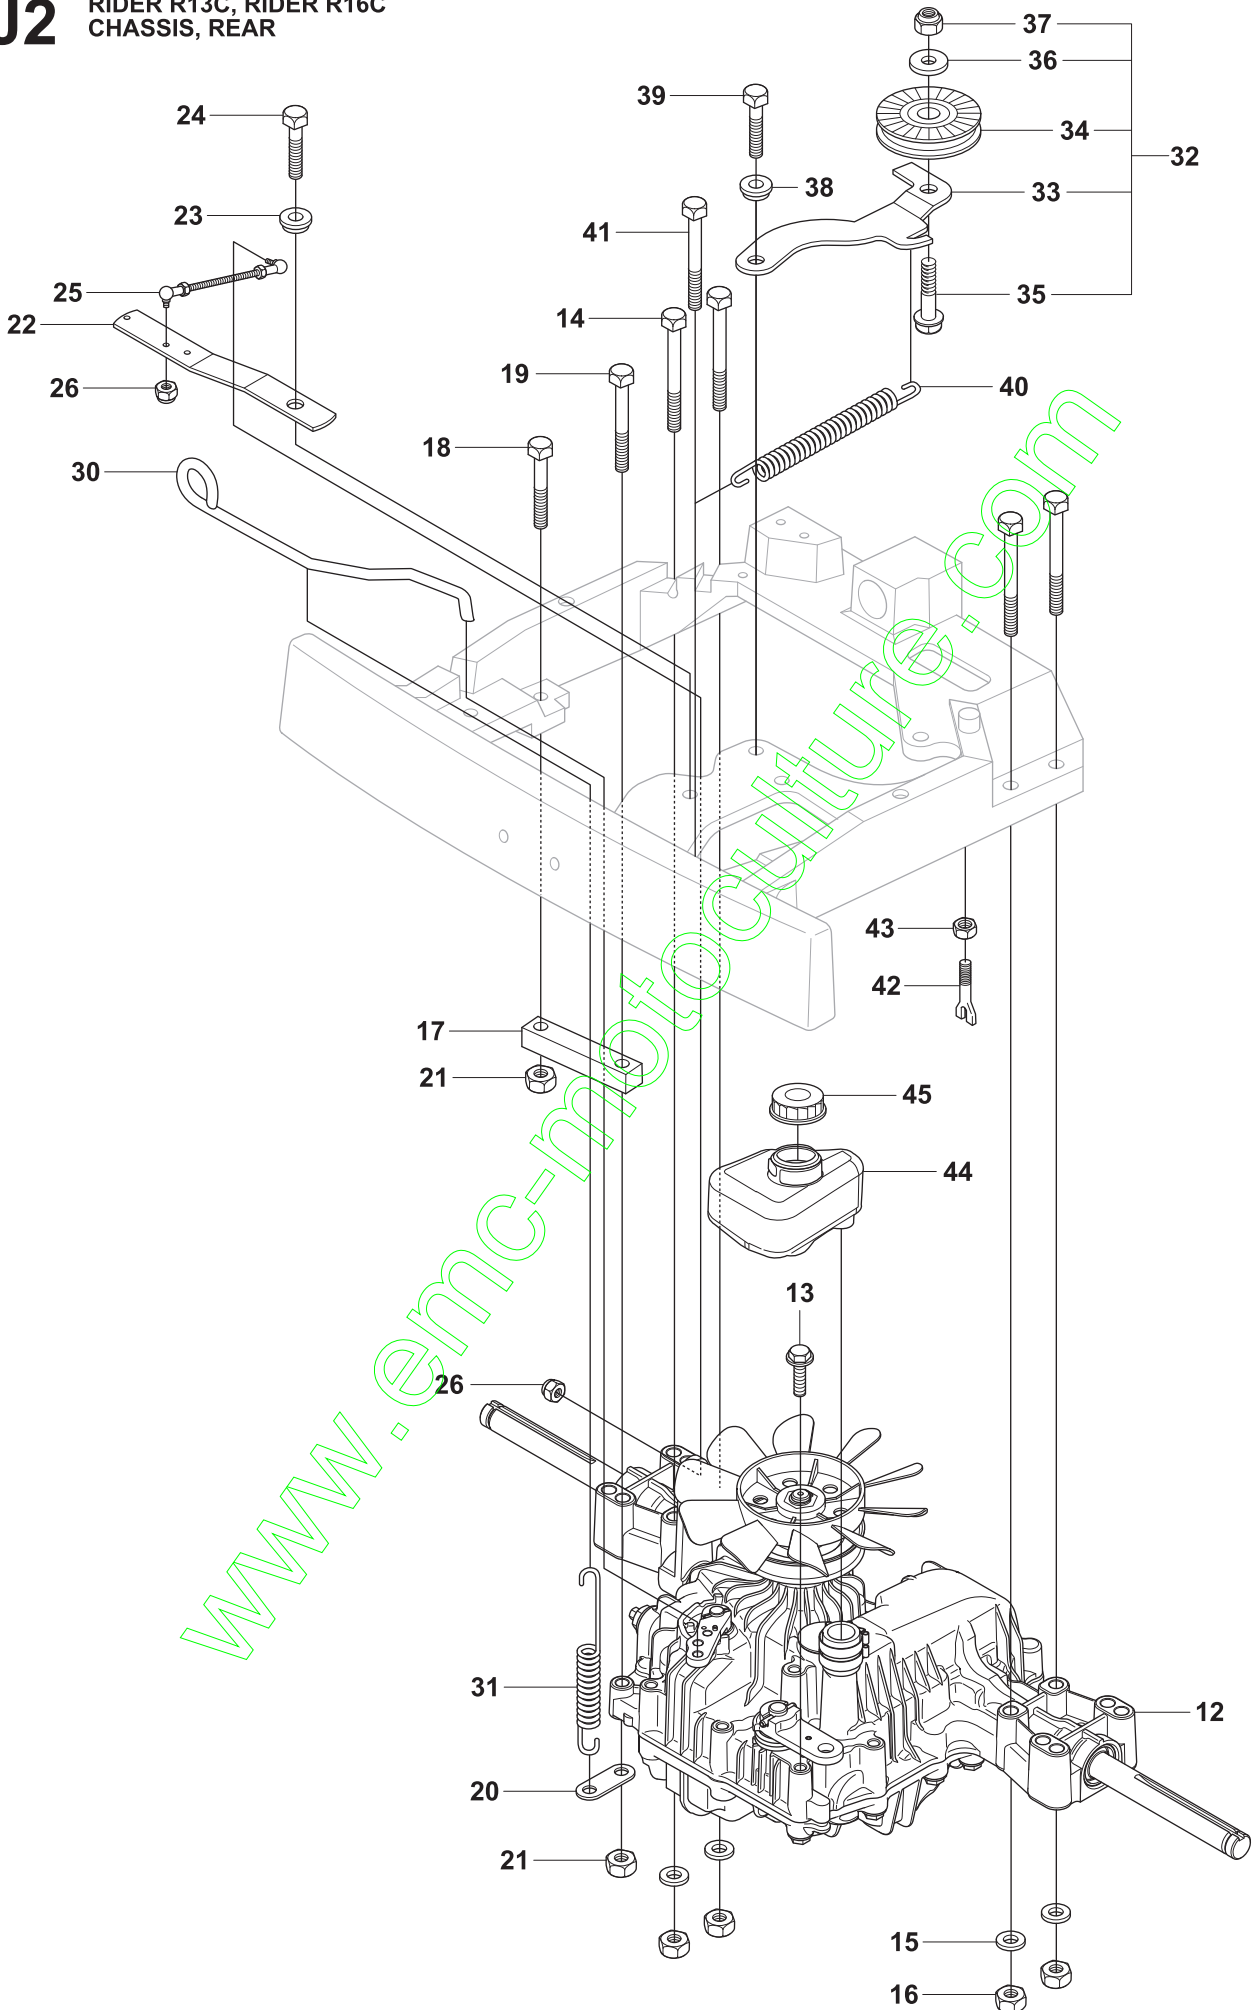

J2

RIDER R13C, RIDER R16C CHASSIS, RÉAR

J

**RIDER R13C, RIDER R16C
CHASSIS, RÉAR**

Pos.	Compl No.	Part No.	Description	Qty.	Notes
1		506 98 58-03		1	
2		738 21 05-04		1	
3		738 21 10-04		1	
4		735 31 40-10		1	
5		735 31 26-00		1	
6		506 98 59-01		1	
7		735 31 26-00		2	
8		506 77 34-01		2	
9		740 68 14-21		1	
10		535 40 60-01		1	
11	535 40 60-01	506 98 61-02		2	
12		506 98 63-01		1	
13		506 55 83-02		1	
14		725 24 67-51		4	
15		734 11 64-01		4	
16		731 23 18-01		4	
17		506 98 72-01		1	
18		725 24 59-51		1	
19		725 24 62-51		1	
20		506 59 93-01		1	
21		731 23 18-01		2	
22		506 98 74-03		1	
23		506 91 87-02		1	
24		725 24 51-51		1	
25		506 98 75-01		1	
26		732 21 14-01		2	
27		506 98 77-01		1	
28		506 56 65-01		1	
29		725 23 64-61		1	
30		506 98 82-01		1	
31		506 83 43-01		1	
32		506 98 84-01		1	
33	506 98 84-01	506 98 85-01		1	
34	506 98 84-01	506 94 69-01		1	
35	506 98 84-01	725 24 55-51		1	
36	506 98 84-01	734 11 64-41		1	
37	506 98 84-01	732 21 18-01		1	
38		506 91 87-02		1	
39		725 24 51-51		1	
40		506 98 86-01		1	
41		725 24 64-51		1	
42		506 98 88-01		1	
43		731 23 20-51		1	
44		506 98 90-01		1	
45		506 98 80-01		1	
46		506 88 99-01		1	
47		725 24 93-71		2	

www.motoculture.com