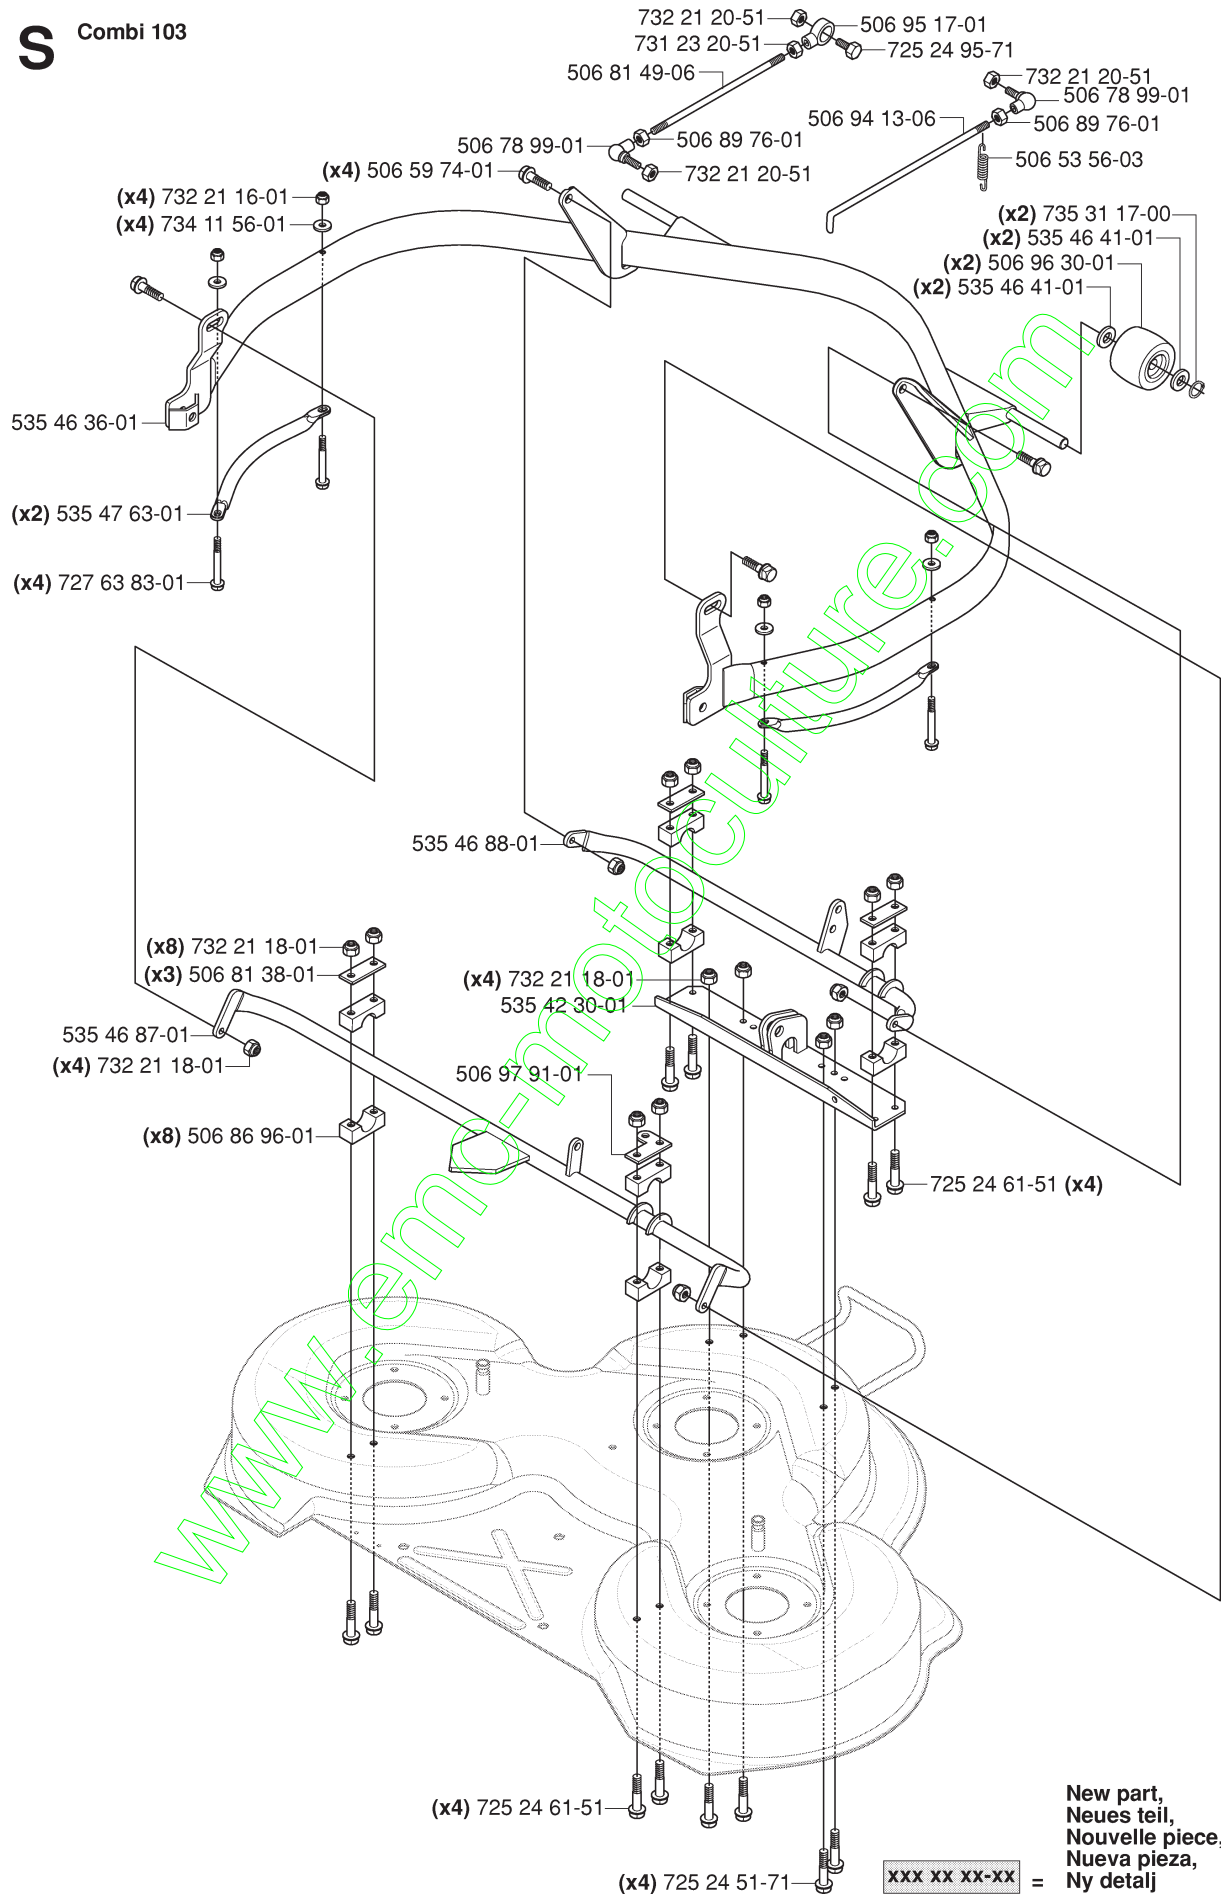

S Combi 103

New part,
Neues teil,
Nouvelle piece,
Nueva pieza,
Ny detalj

xxx xx xx-xx =