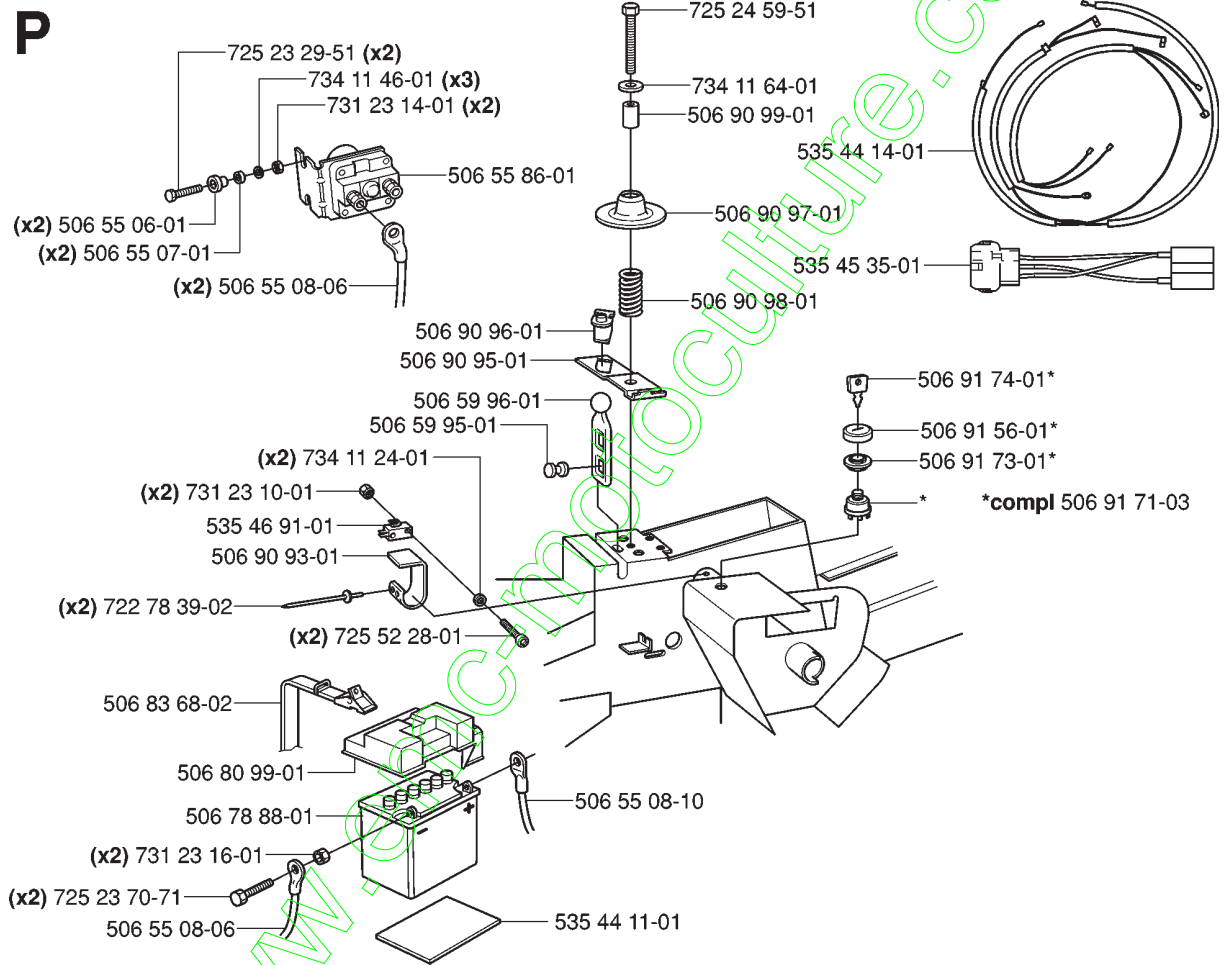

Numéro de Pièce	Description	Remarque	QTÉ Kit équipement
506 55 06-01	BOUCHON		2
506 55 07-01	RONDELLE		2
506 55 08-06	CABLE		2
506 55 08-06	CABLE		1
506 55 08-10	CÂBLE		1
506 55 86-01	RELAIS		1
506 59 95-01	BOUTON		1
506 59 96-01	ESTROPE		1
506 78 88-01	BATTERIE		1
506 80 99-01	COUVERCLE		1
506 83 68-02	COURRIE		1
506 90 93-01	RESSORT		1
506 90 95-01	SUPPORT		1
506 90 96-01	INTERRUPTEUR		1
506 90 97-01	RONDELLE DU RESSORT		1
506 90 98-01	RESSORT		1
506 90 99-01	TUBE D'ESPACEMENT		1
506 91 56-01	PROTECTION		1
506 91 71-03	CONTACT		1
506 91 73-01	ÉCROU		1
506 91 74-01	CLÉ		1
535 44 11-01	TAPIS		1
535 44 14-01	CÂBLAGE		1
535 45 35-01	ADAPTER		1
535 46 91-01	INTERRUPTEUR		1
722 78 39-02	BLIND RIVET		2
725 23 29-51	VIS		2
725 23 70-71	VIS EHHM		2
725 24 59-51	VIS EHHM		1
725 52 28-01	VIS IHSCM		2
731 23 10-01	ECROU HEXAGONAL		2
731 23 14-01	ECROU HEXAGONAL		2
731 23 16-01	ECROU HEXAGONAL		2
734 11 24-01	RONDELLE		2
734 11 46-01	RONDELLE		3
734 11 64-01	RONDELLE		1