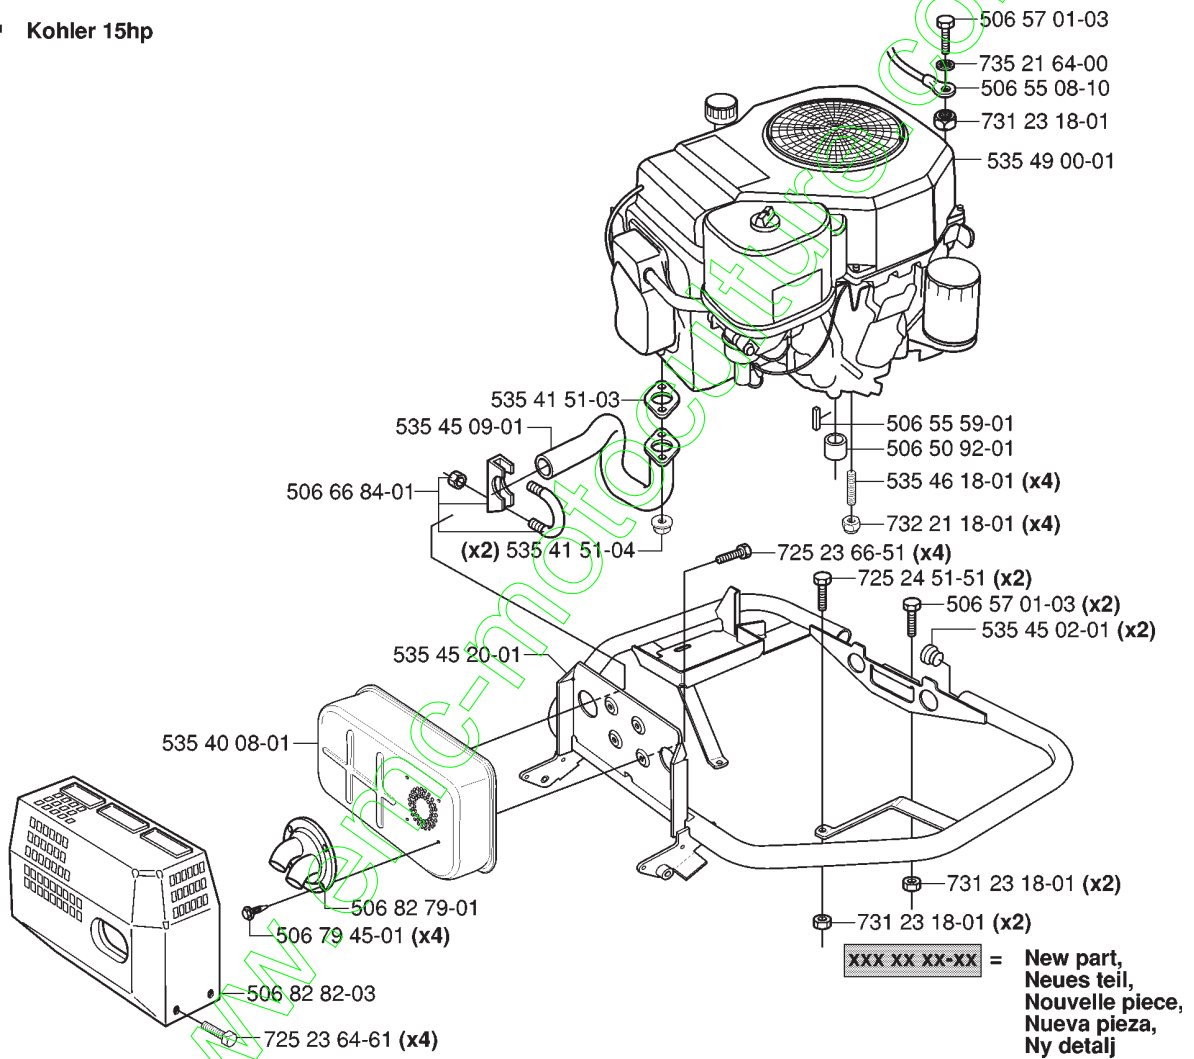

F Kohler 15hp