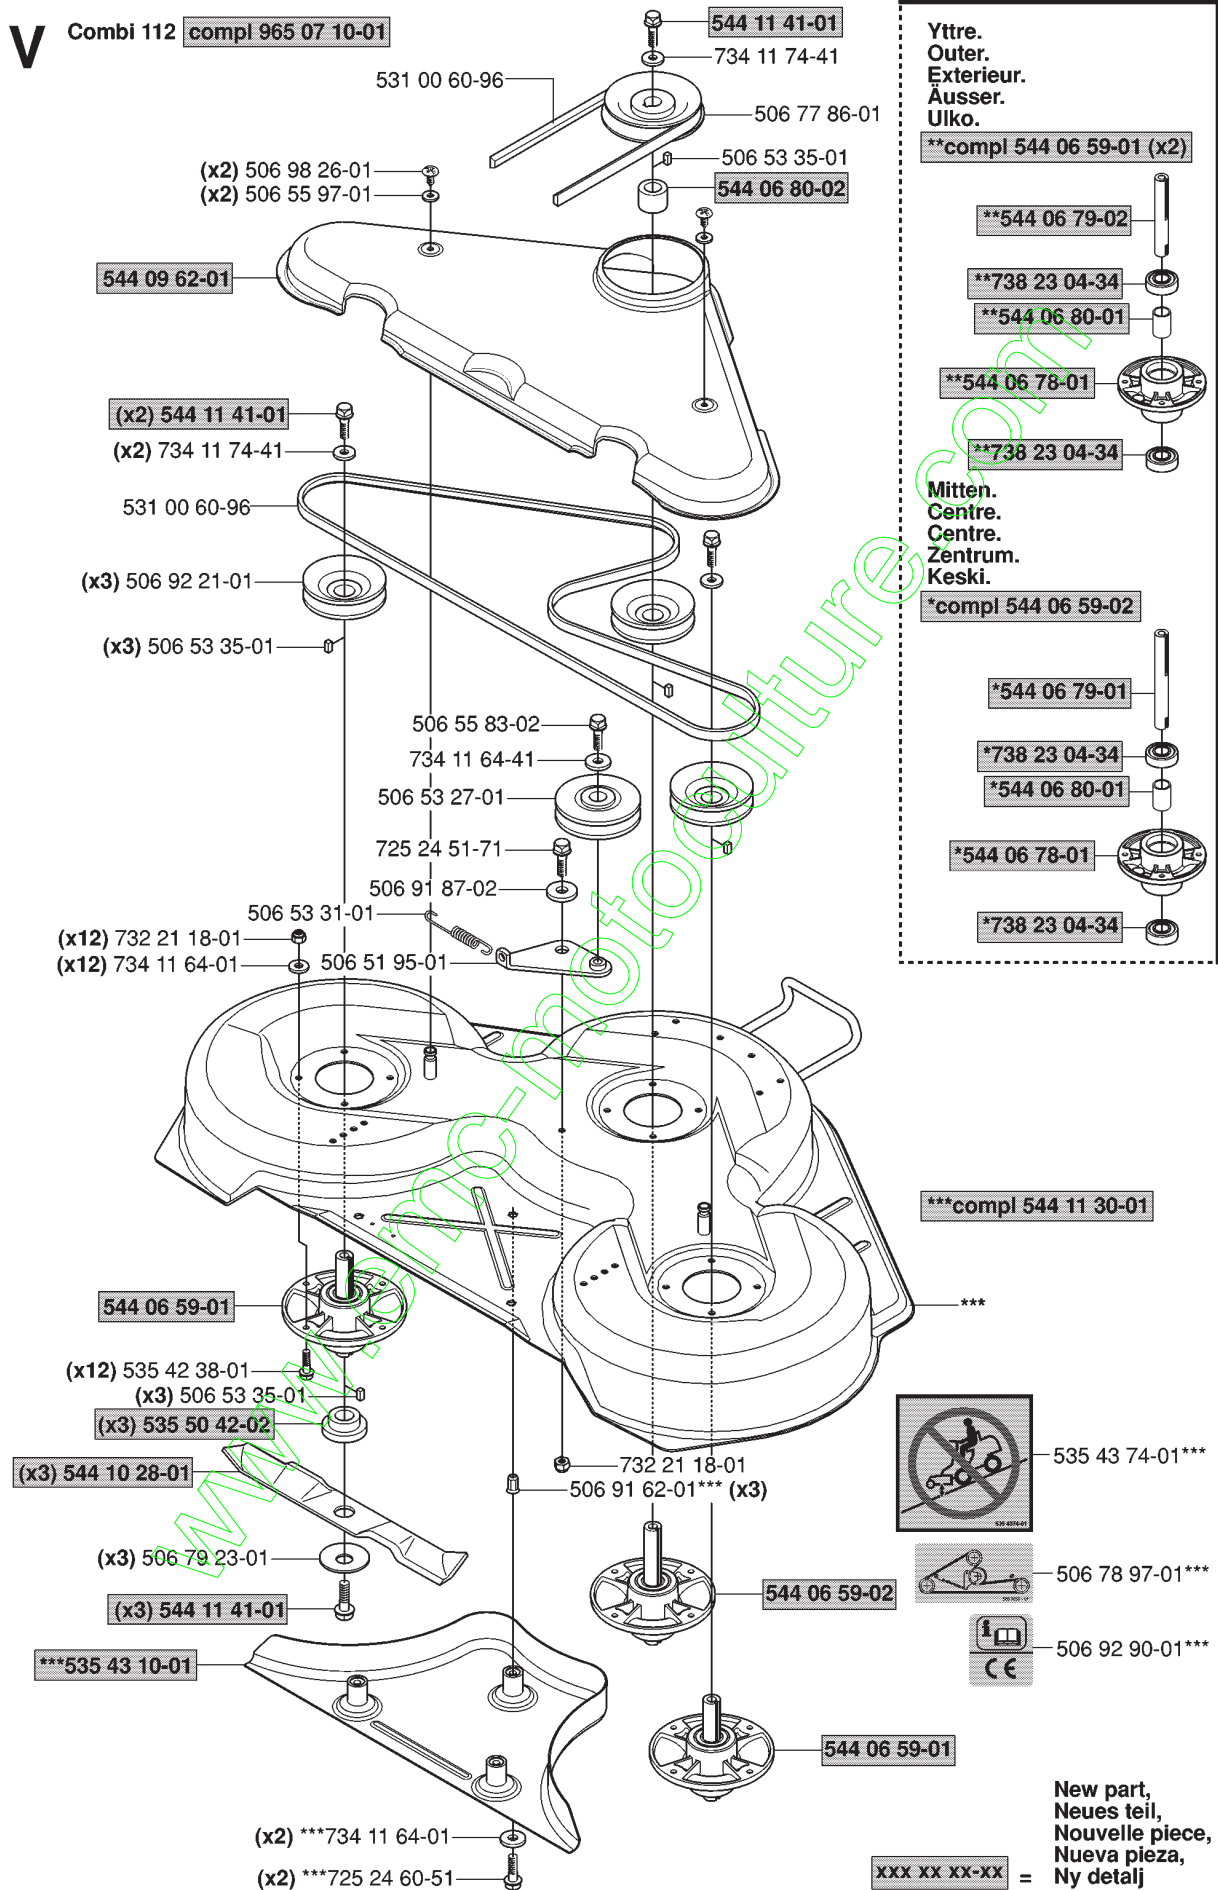

V Combi 112 compl 965 07 10-01