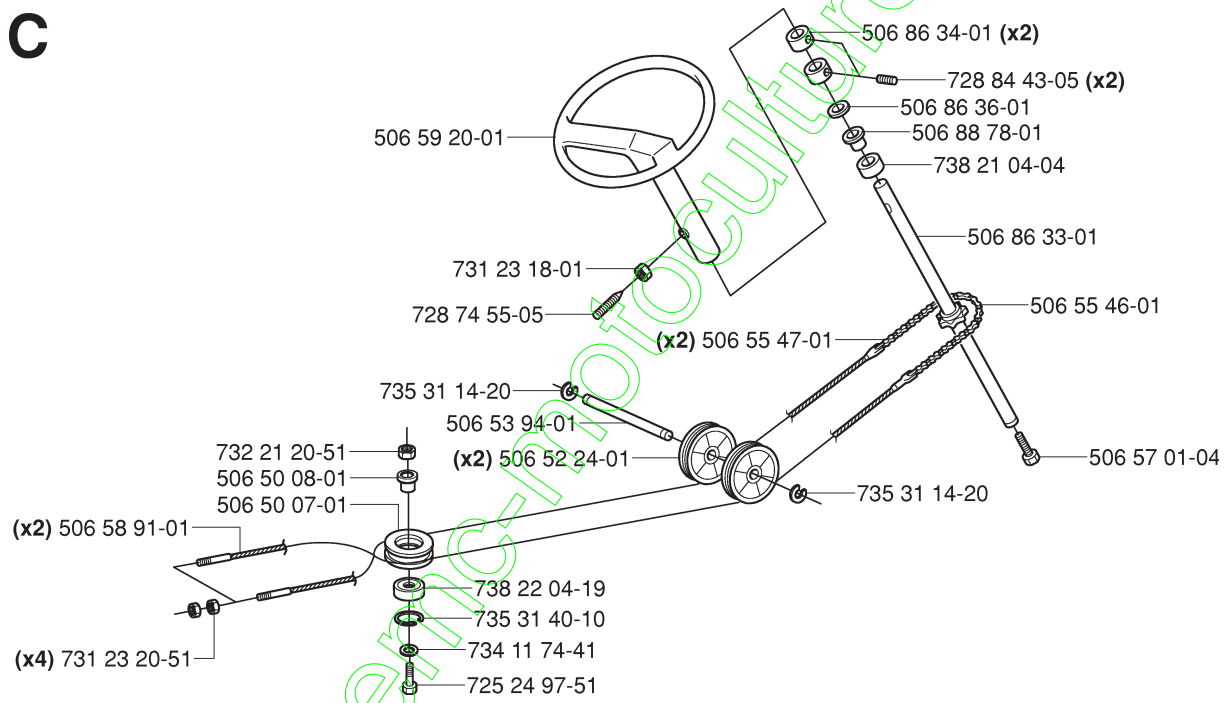

## CAPOT

RIDER 155 EU, 953537701, 2006-01

Numéro de Pièce	Description	Remarque	QTÉ Kit équipement
506 55 36-01	BOUTON		1
506 55 97-01	RONDELLE		2
506 55 97-01	RONDELLE		4
506 59 74-01	COLLAR SCREW		2
506 83 94-01	RONDELLE DU RESSORT		2
506 91 34-01	GRILLE		1
506 96 35-01	GOUPILLE		1
506 96 36-01	RONDELLE		1
506 98 26-01	VIS		2
506 98 26-01	VIS		4
506 98 92-01	CARTER		1
535 43 39-01	CARTER		1
535 46 01-02	CAPOT DU MOTEUR COMPLET		1
535 46 02-01	CAPOT DU MOTEUR		1
535 46 03-02	DÉFLECTEUR D'AIR		1
535 46 60-01	PLAQUE, GUACHE		1
535 46 60-03	PLAQUE		1
535 46 61-01	TAPIS		1
535 46 61-03	TAPIS		1
535 46 99-01	SUPPORT		1
535 46 99-02	CHARNIÈRE		1
722 79 54-02	RIVET		3
722 79 54-02	RIVET		6
722 79 54-02	RIVET		3
732 21 14-01	CONTRE-ÉCROU		1
734 11 37-41	RONDELLE		3
734 11 37-41	RONDELLE		3
734 11 46-01	RONDELLE		1

www.emc-motoculture.com

C

Numéro de Pièce	Description	Remarque	QTÉ Kit équipement
506 50 07-01	POULIE DE DEMARREUR		1
506 50 08-01	DOUILLE		1
506 52 24-01	POULIE DE LANCEUR		2
506 53 94-01	ARBRE		1
506 55 46-01	CHAÎNE		1
506 55 47-01	SUPPORT		2
506 57 01-04	VIS EHHFM		1
506 58 91-01	CÂBLE COMPLET		2
506 59 20-01	VOLANT		1
506 86 33-01	ARBRE DE DIRECTION		1
506 86 34-01	ENTRAÎNEUR		2
506 86 36-01	RONDELLE		1
506 88 78-01	RONDELLE D'ESPACEMENT		1
725 24 97-51	VIS		1
728 74 55-05	VIS IHSETM		1
728 84 43-05	VIS IHSETM		2
731 23 18-01	ECROU HEXAGONAL		1
731 23 20-51	ECROU HEXAGONAL		4
732 21 20-51	ÉCROU		1
734 11 74-41	RONDELLE		1
735 31 14-20	CIRCLIP		1
735 31 14-20	CIRCLIP		1
735 31 40-10	ANNEAU DE SÉCURITÉ		1
738 21 04-04	ROULEMENT À BILLES		1
738 22 04-19	ROULEMENT À BILLES		1