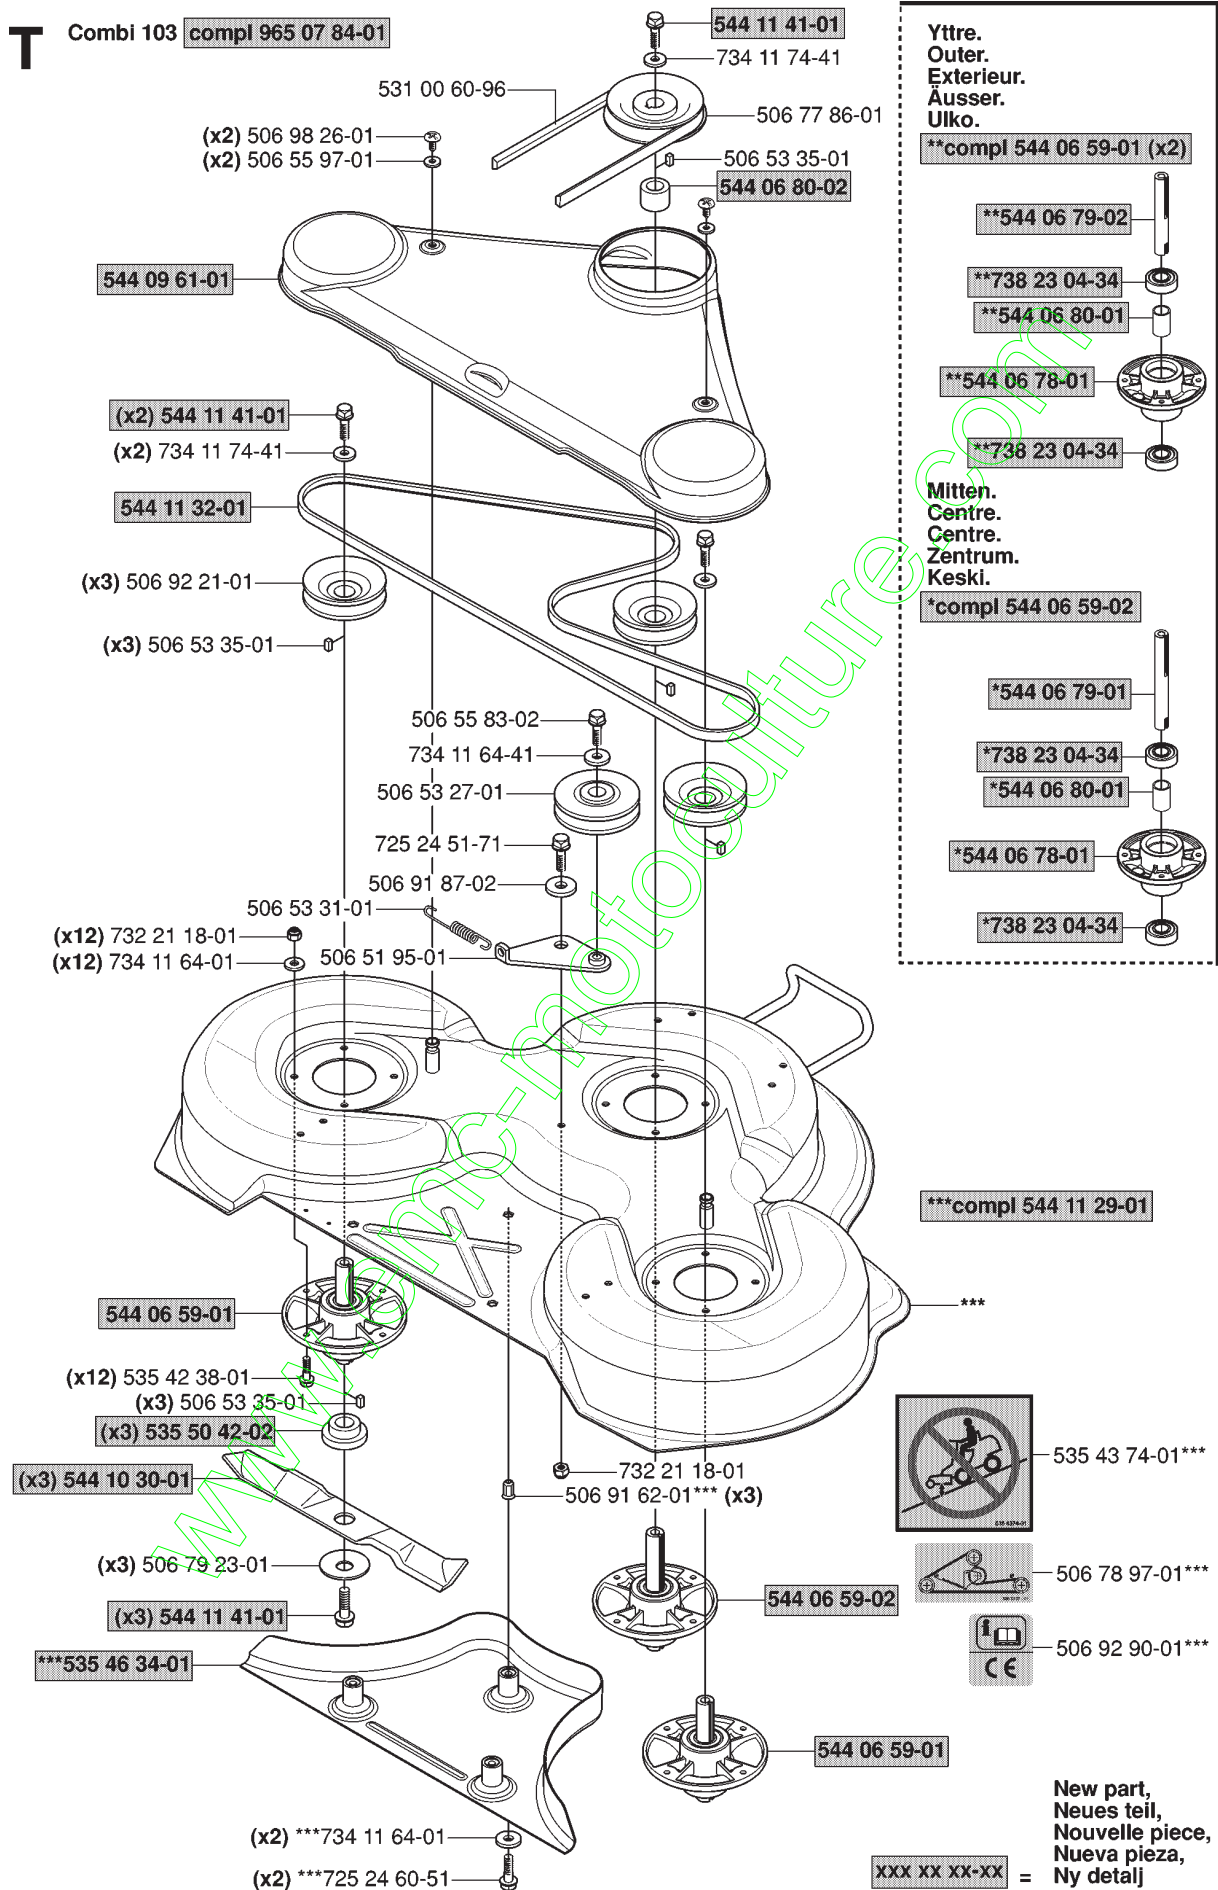

T Combi 103 compl 965 07 84-01