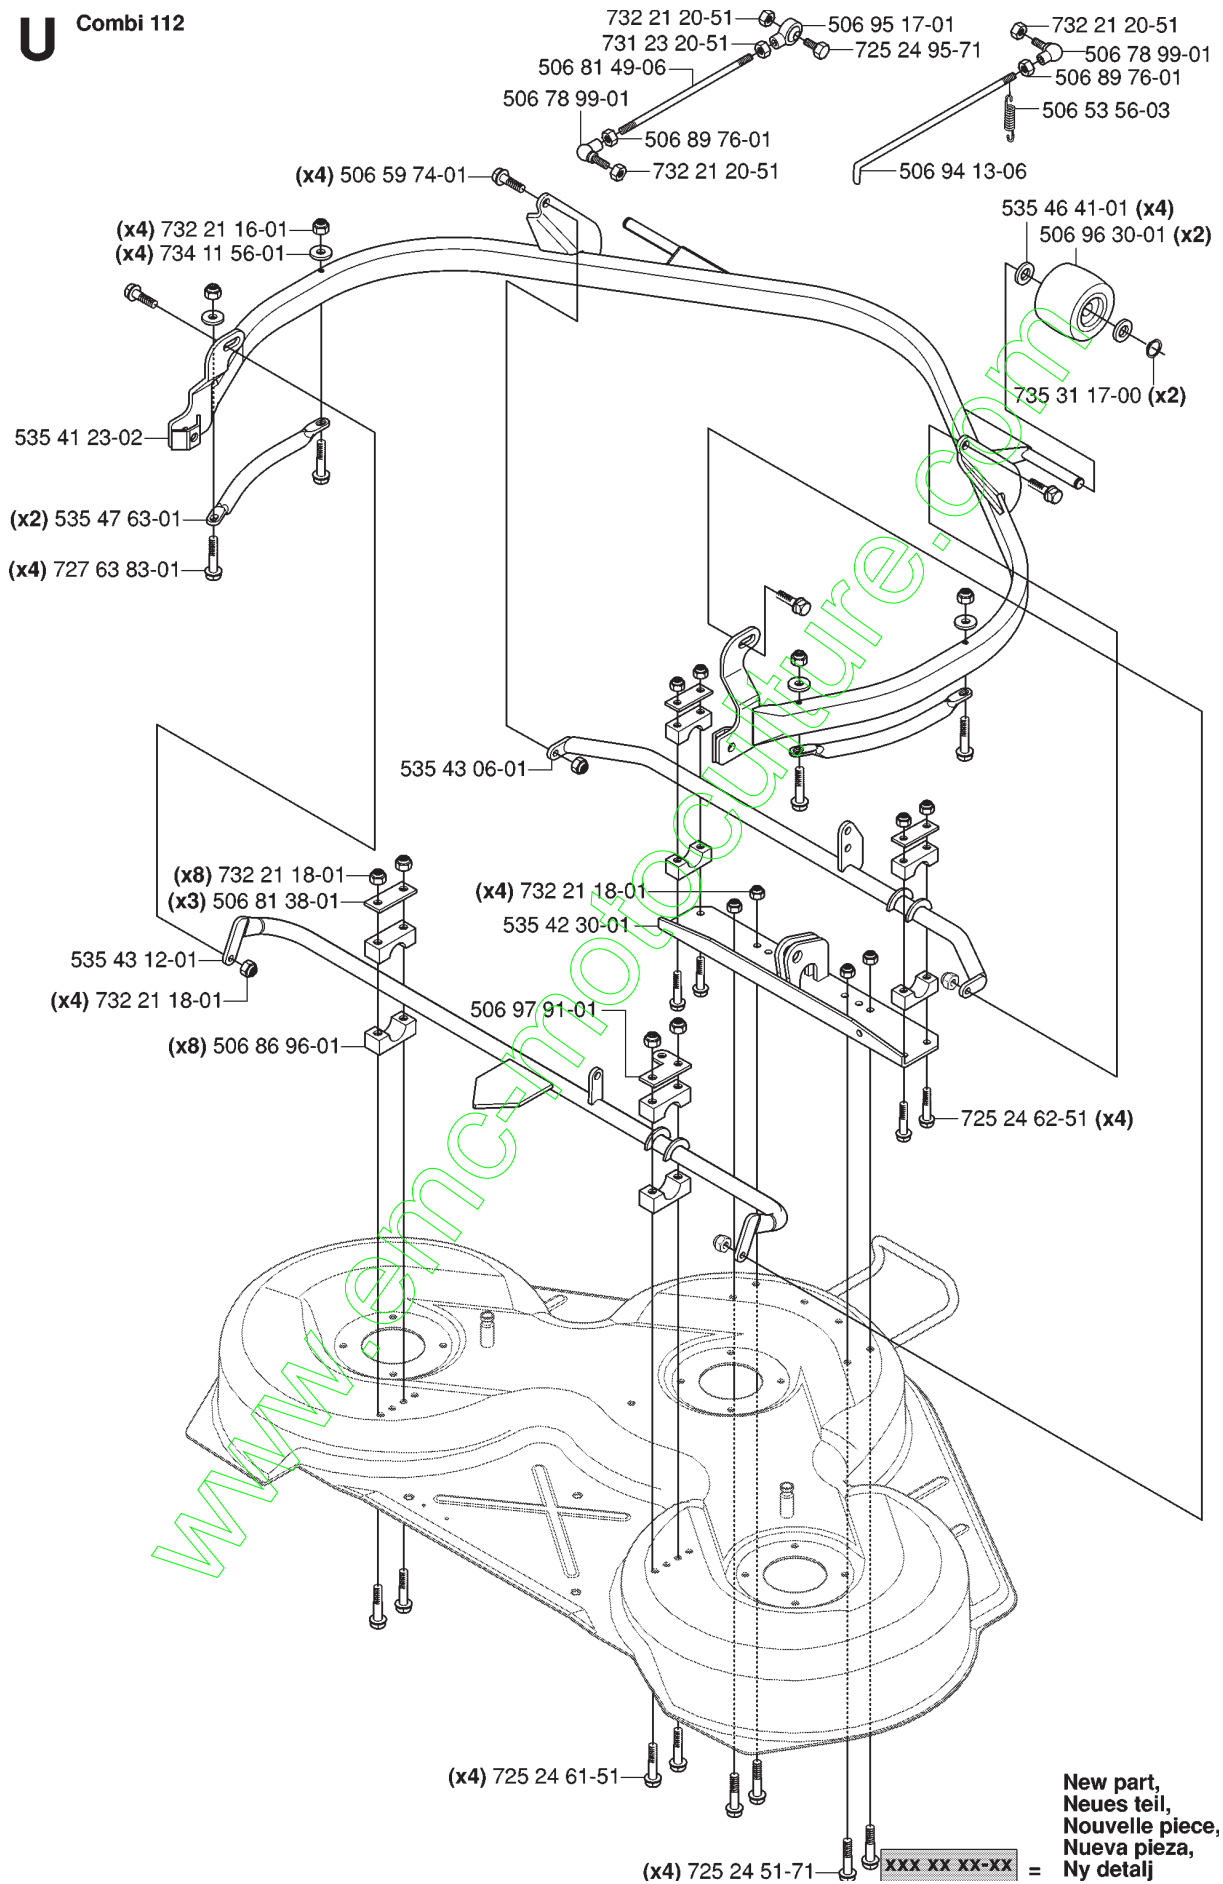

U Combi 112

New part,
Neues teil,
Nouvelle piece,
Nueva pieza,
Ny detalj