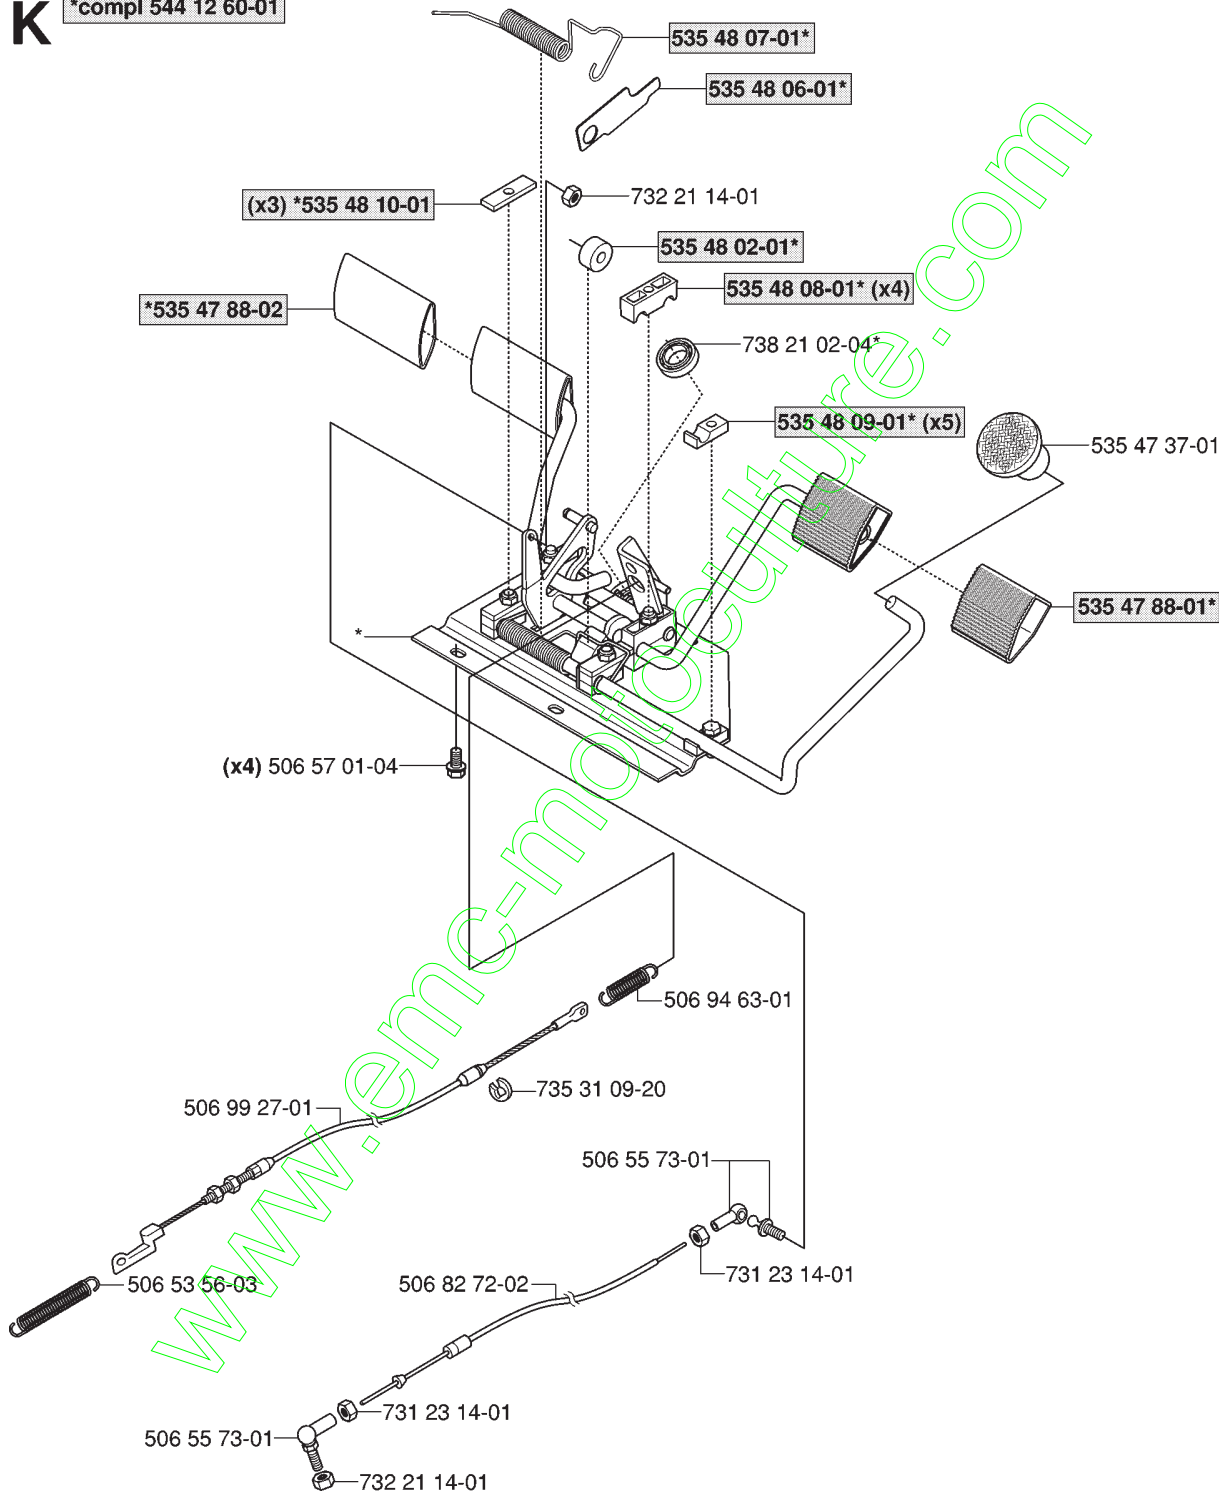

K

*compl 544 12 60-01