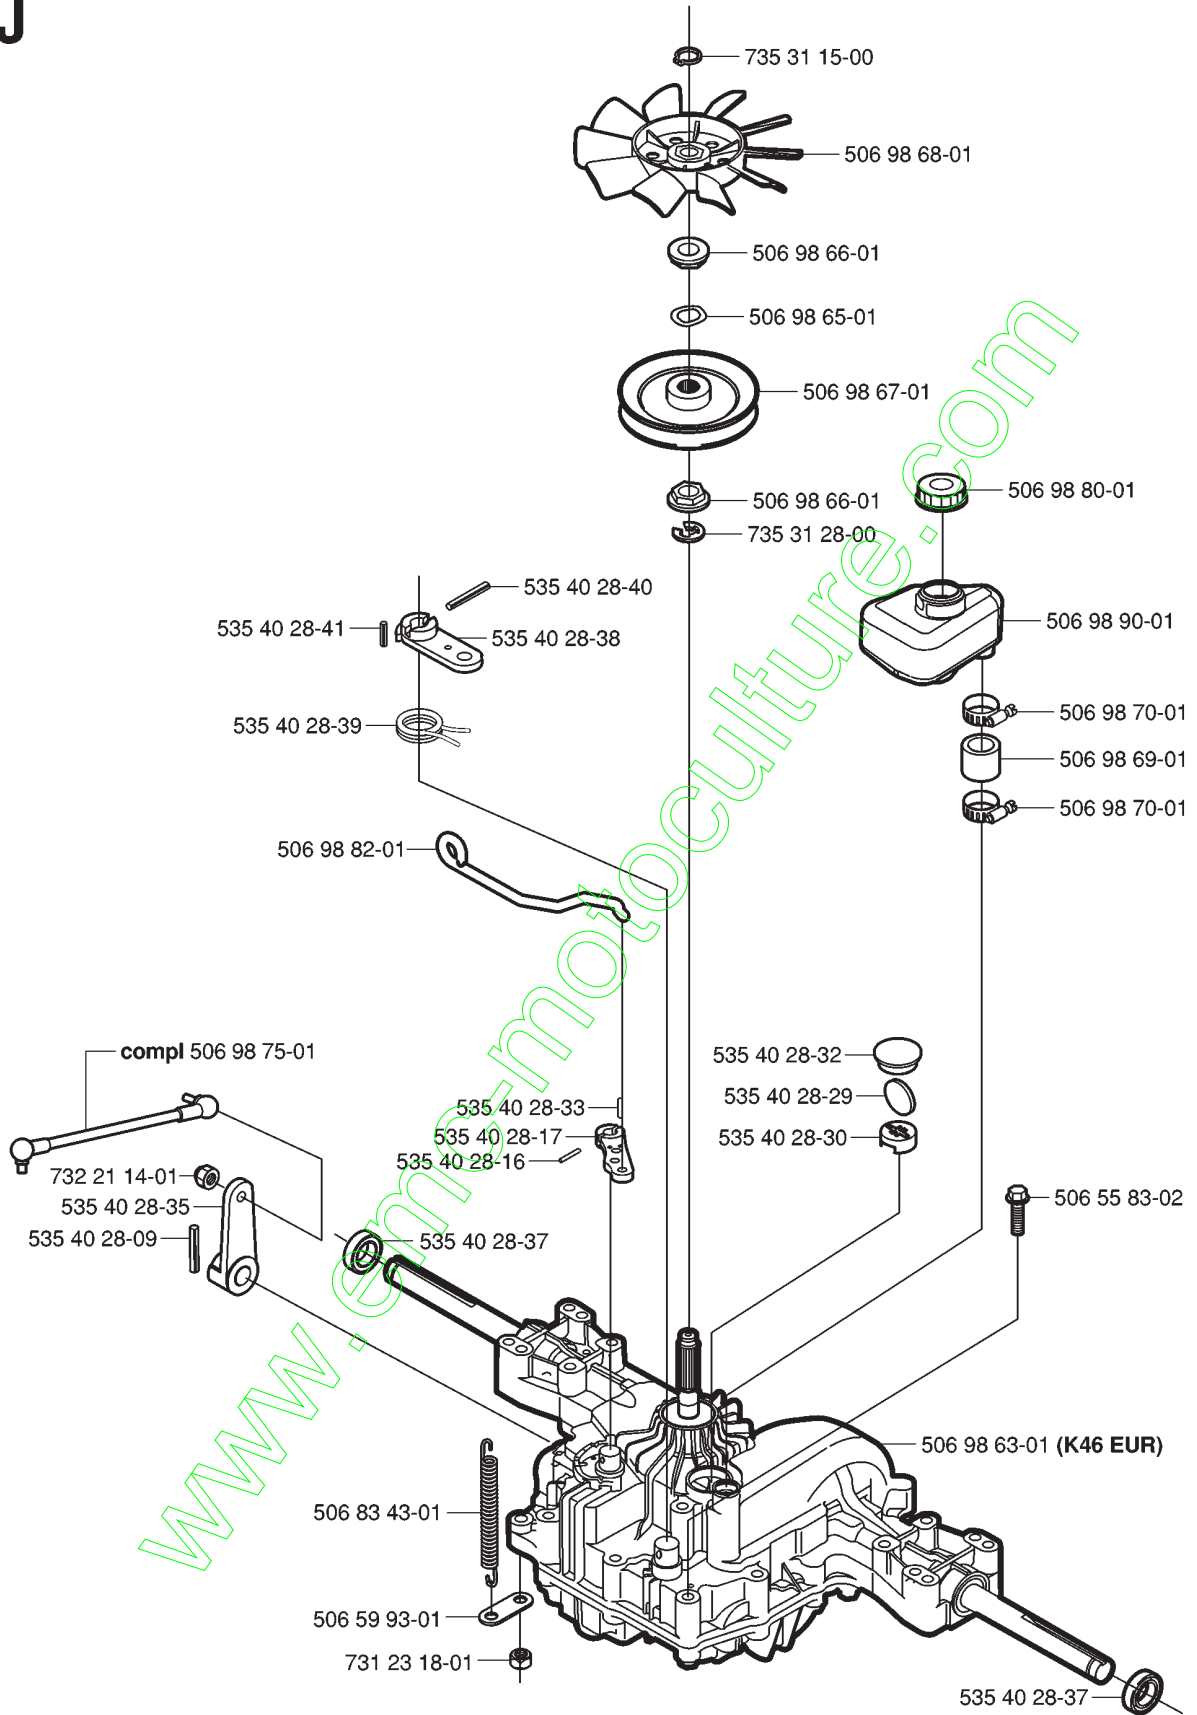

J

xxx xx xx-xx = New part,
Neues teil,
Nouvelle piece,
Nueva pieza,
Ny detalj