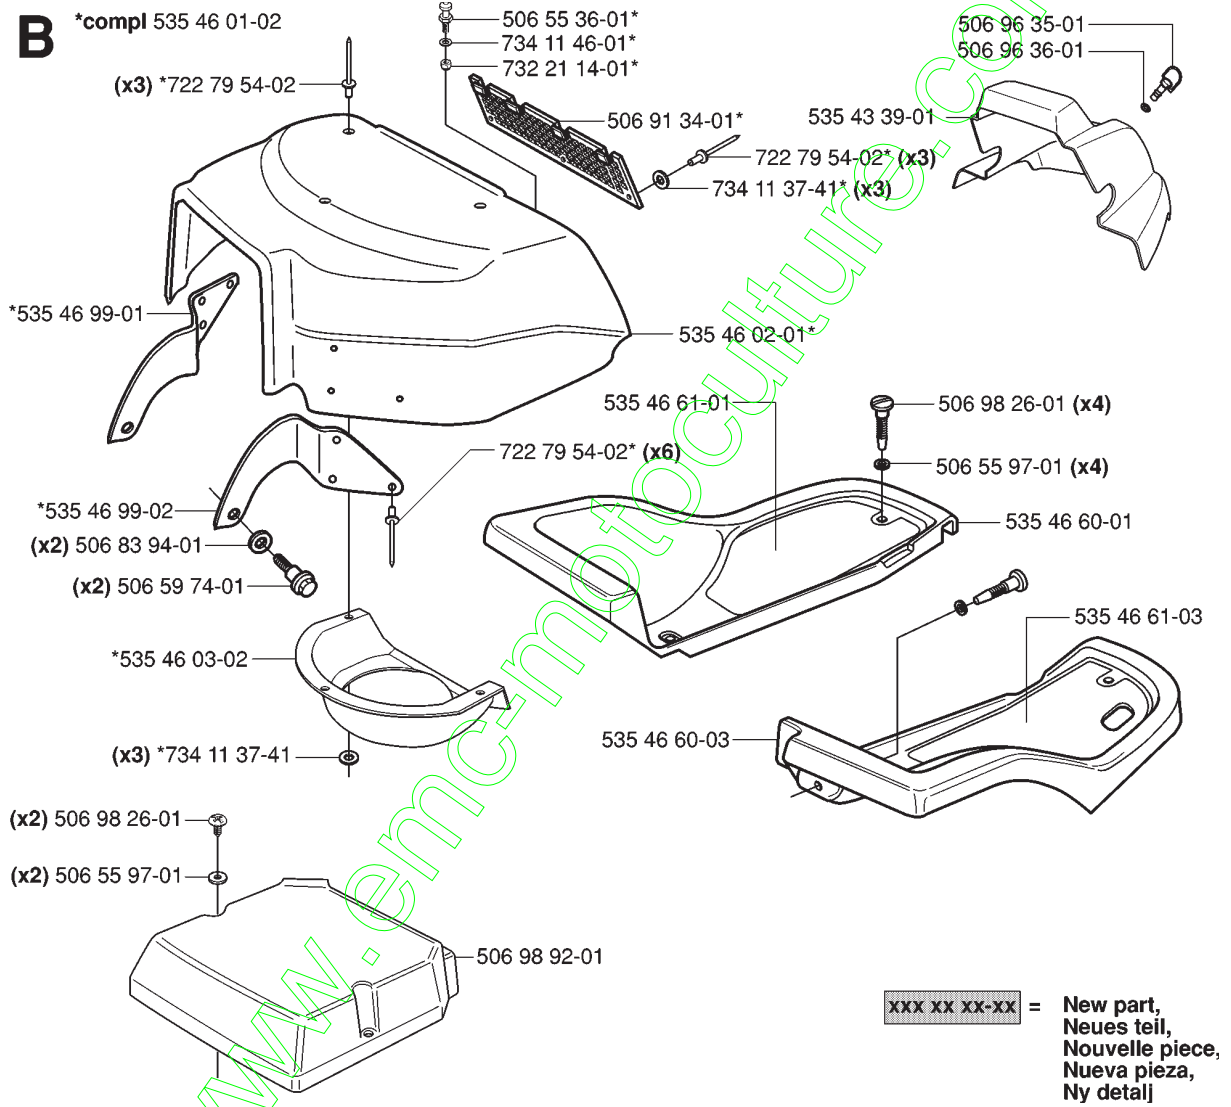

# SPARE PARTS LIST

RIDERS

RIDER 155 EU, 953537701, 2006-01

[www.emc-motoculture.com](http://www.emc-motoculture.com)

## ACCESSOIRES

RIDER 155 EU, 953537701, 2006-01

Numéro de Pièce	Description	Remarque	QTÉ Kit équipement
506 88 99-01	CROCHET		1
544 03 96-02	CONTRE-POIDS		1
725 25 00-51	VIS EHHM		2

[www.emc-motoculture.com](http://www.emc-motoculture.com)

## CAPOT

RIDER 155 EU, 953537701, 2006-01

Numéro de Pièce	Description	Remarque	QTÉ Kit équipement
506 55 36-01	BOUTON		1
506 55 97-01	RONDELLE		2
506 55 97-01	RONDELLE		4
506 59 74-01	COLLAR SCREW		2
506 83 94-01	RONDELLE DU RESSORT		2
506 91 34-01	GRILLE		1
506 96 35-01	GOUPILLE		1
506 96 36-01	RONDELLE		1
506 98 26-01	VIS		2
506 98 26-01	VIS		4
506 98 92-01	CARTER		1
535 43 39-01	CARTER		1
535 46 01-02	CAPOT DU MOTEUR COMPLET		1
535 46 02-01	CAPOT DU MOTEUR		1
535 46 03-02	DÉFLECTEUR D'AIR		1
535 46 60-01	PLAQUE, GUACHE		1
535 46 60-03	PLAQUE		1
535 46 61-01	TAPIS		1
535 46 61-03	TAPIS		1
535 46 99-01	SUPPORT		1
535 46 99-02	CHARNIÈRE		1
722 79 54-02	RIVET		3
722 79 54-02	RIVET		6
722 79 54-02	RIVET		3
732 21 14-01	CONTRE-ÉCROU		1
734 11 37-41	RONDELLE		3
734 11 37-41	RONDELLE		3
734 11 46-01	RONDELLE		1