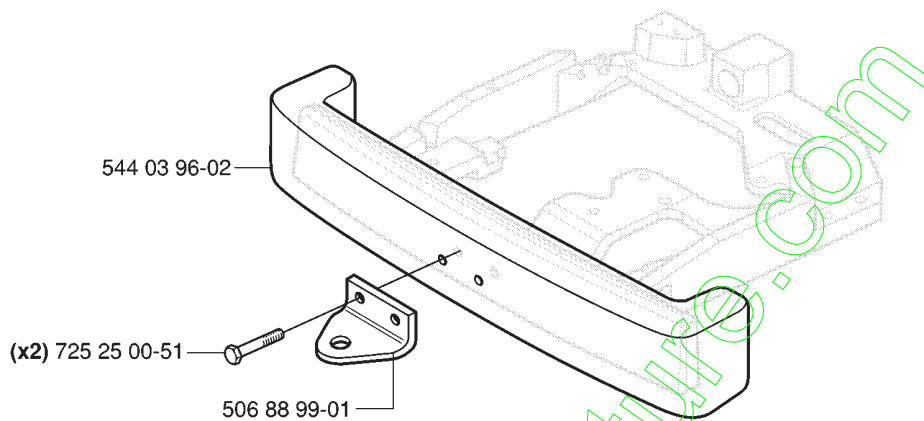

H

xxx xx xx-xx = New part,
Neues teil,
Nouvelle piece,
Nueva pieza,
Ny detalj