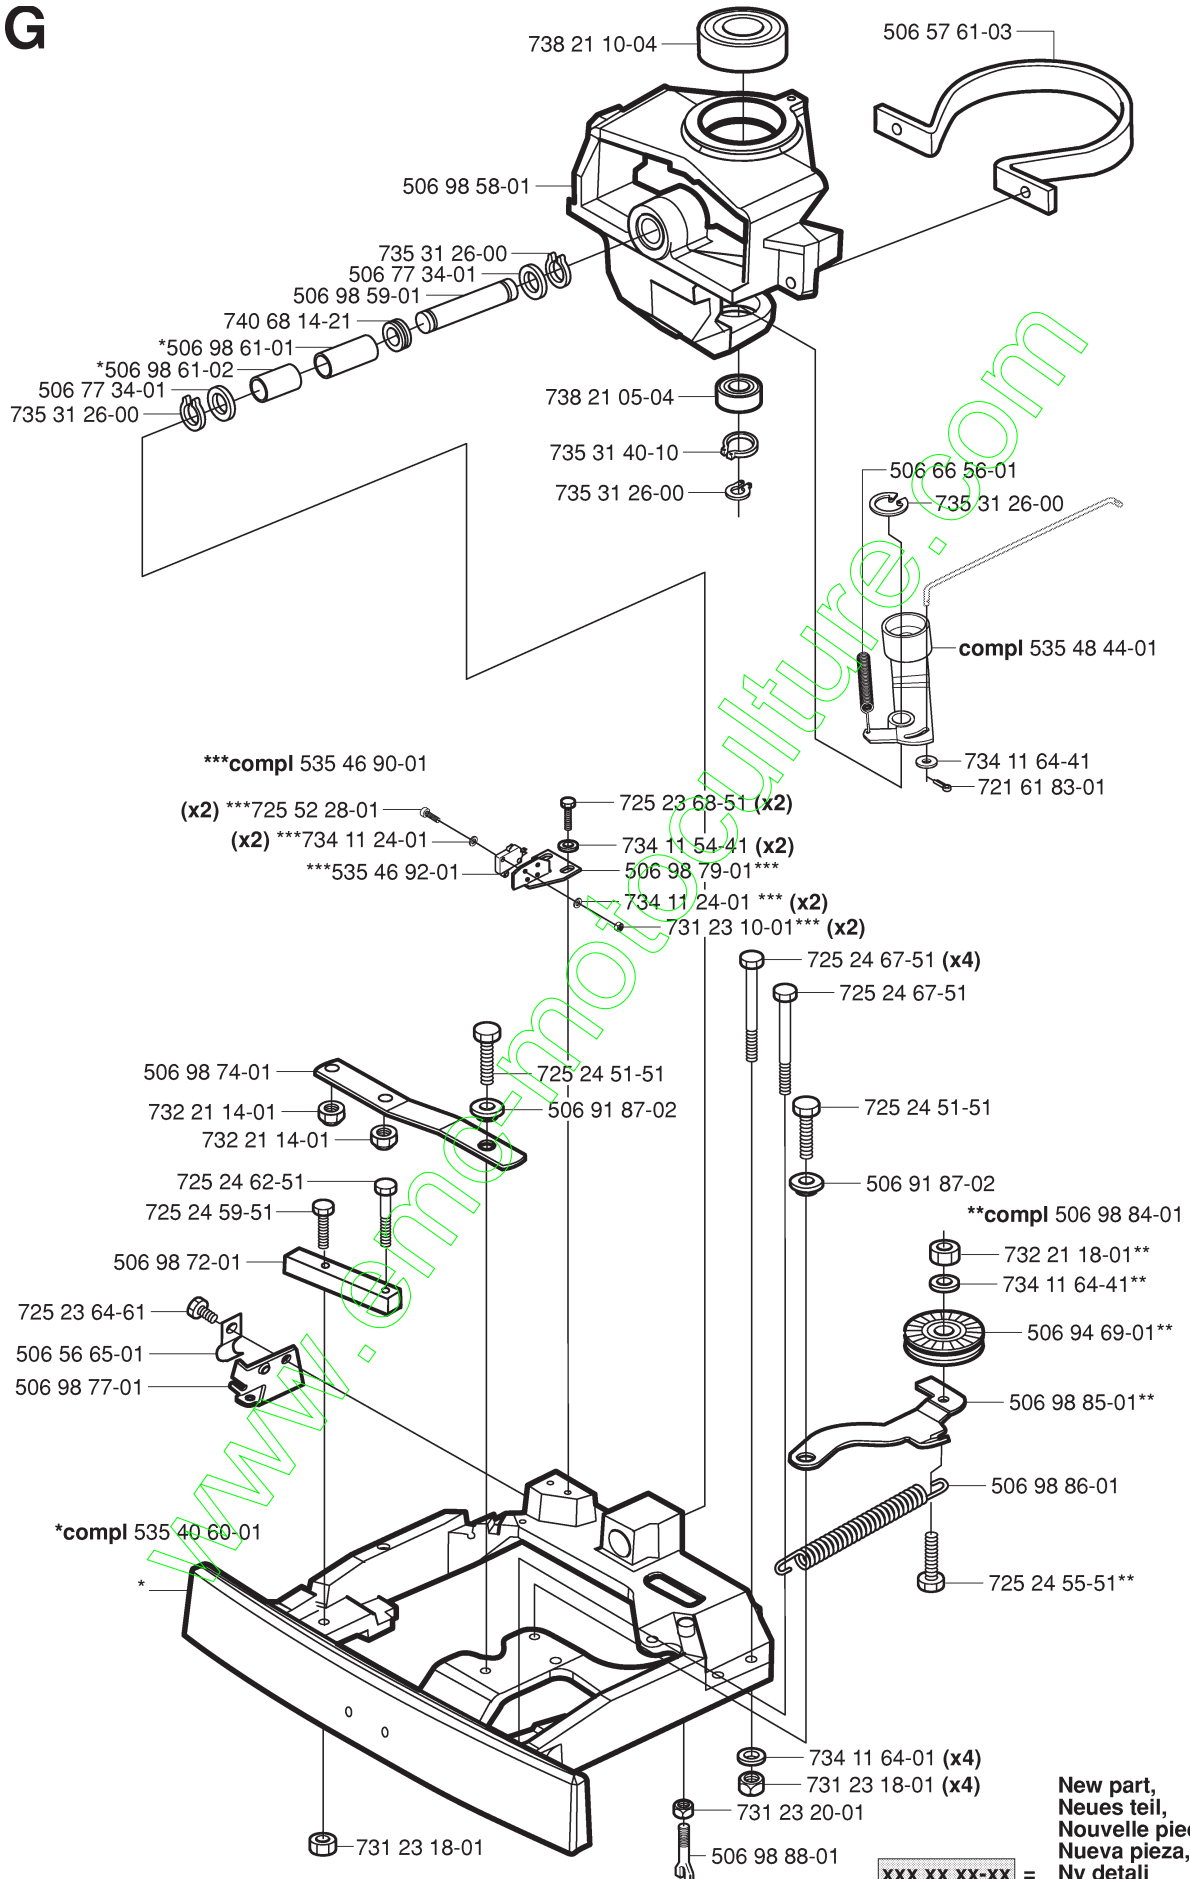

G

New part,
Neues teil,
Nouvelle piece,
Nueva pieza,
Ny detalj

xxx xx xx-xx =