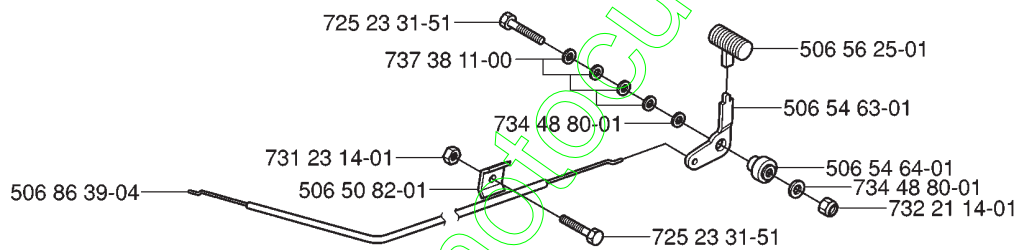

L

**xxx xx xx-xx = New part,
Neues teil,
Nouvelle piece,
Nueva pieza,
Ny detalj**

www.emc-motorculture.com