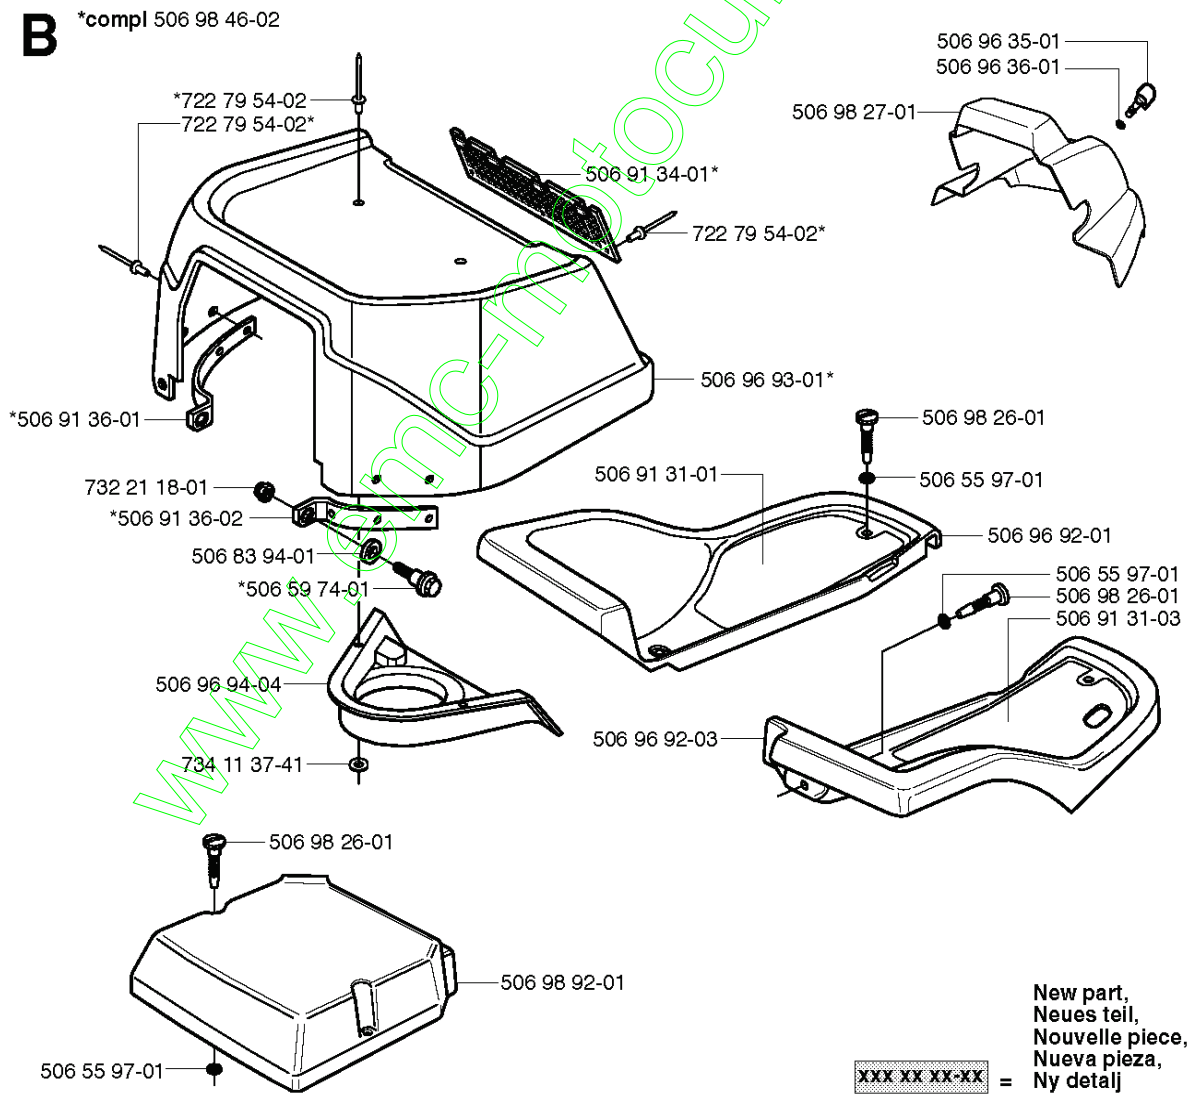

IPL, Rider 16 , 2002-02, 106 28 42-61

Rider 16

Spare parts

Ersatzteile

Pièces détachées

Reserve onderdelen

Repuestos

Reservdelar

www.emc-motoculture.com

A

B

C 15,5 hp B & S Diamond plus

New part,
 Neues teil,
 Nouvelle piece,
 Nueva pieza,
 Ny detalj

XXX XX XX-XX =

D

WWW.ECHATENET.COM