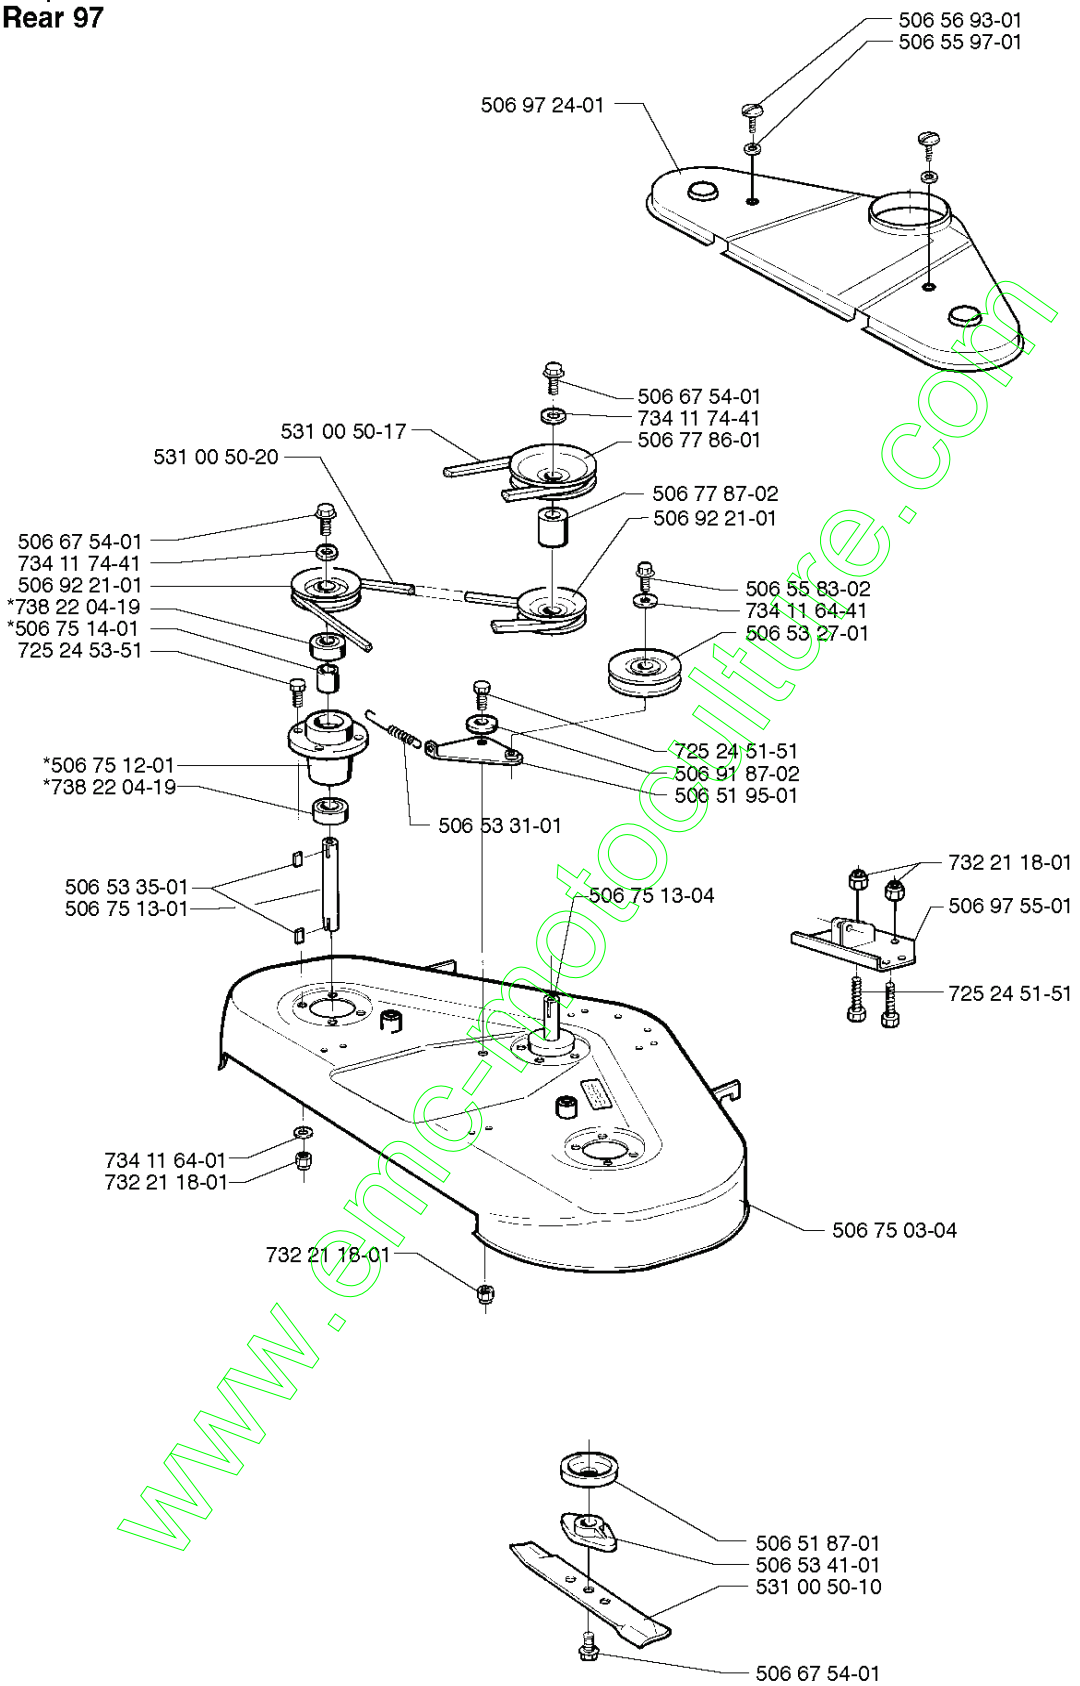

U *compl 506 75 11-01 Yttre. Outer. Exterieur. Äusser. Ulko.
*compl 506 75 11-04 Mitten. Centre. Centre. Zentrum. Keski.
Rear 97

New part,
Neues teil,
Nouvelle piece,
Nueva pieza,
Ny detalj

XXX XX XX-XX =