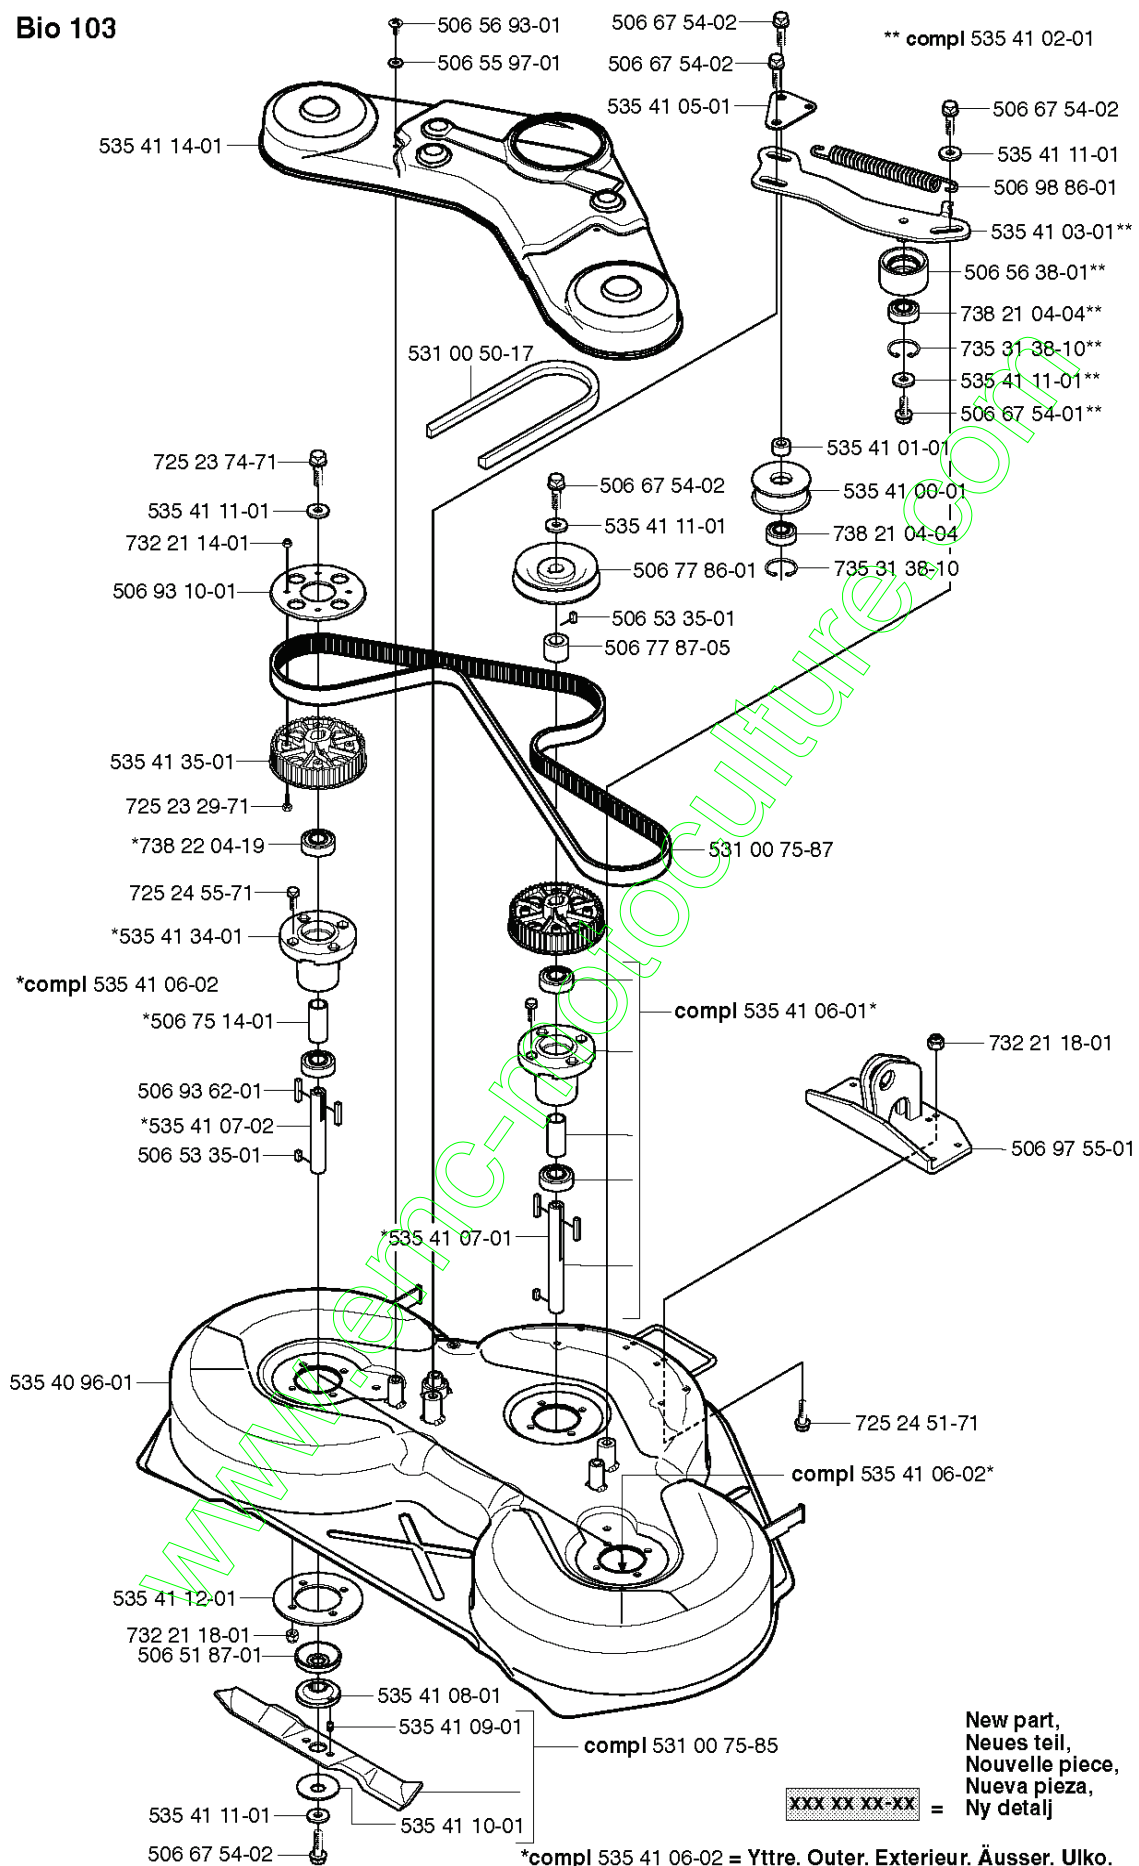

X Bio 103

New part,
Neues teil,
Nouvelle piece,
Nueva pieza,
Ny detalj

XXX XX XX-XX =

*compl 535 41 06-02 = Yttre. Outer. Exterieur. Äusser. Ulko.
*compl 535 41 06-01 = Mitten. Center. Centre. Zentrum. Keski.