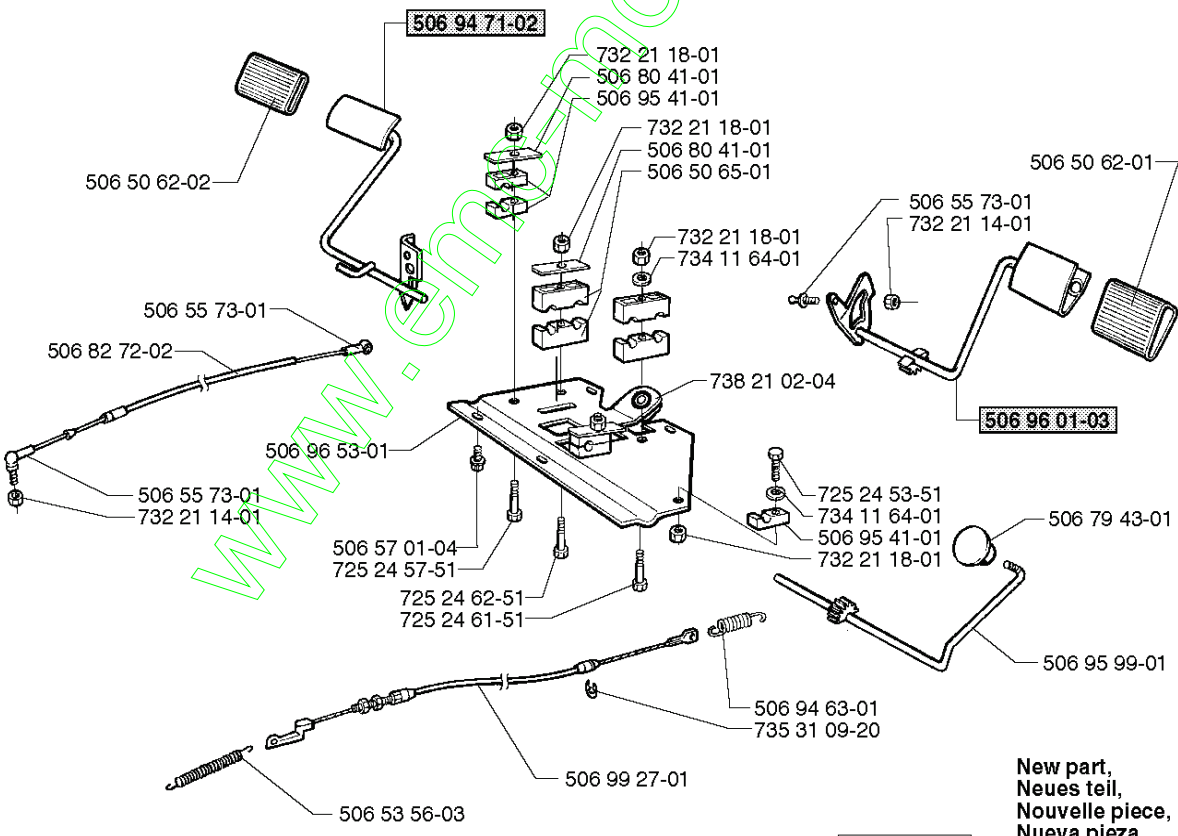

IPL, Rider 16 , 2002-02, 106 28 42-61

Rider 16

Spare parts

Ersatzteile

Pièces détachées

Reserve onderdelen

Repuestos

Reservdelar

New part,
 Neues teil,
 Nouvelle piece,
 Nueva pieza,
 Ny detalj

XXX XX XX-XX =

Q Bio 90

R Rear 97, Bio 103

S Combi 112

T Side 97

New part,
Neues teil,
Nouvelle piece,
Nueva pieza,
Ny detalj

XXX XX XX-XX =