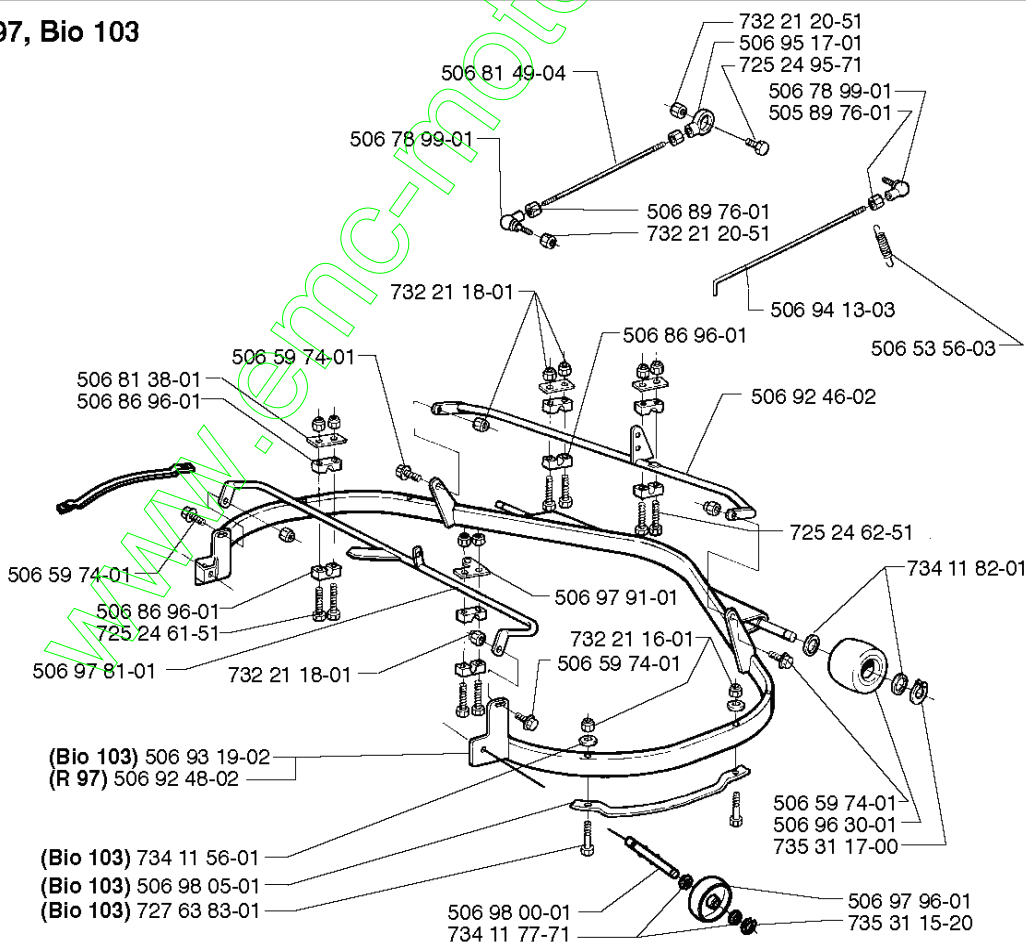

IPL, Rider 16 , 2002-02, 106 28 42-61

Rider 16

Spare parts

Ersatzteile

Pièces détachées

Reserve onderdelen

Repuestos

Reservdelar

New part,
 Neues teil,
 Nouvelle piece,
 Nueva pieza,
 Ny detalj

XXX XX XX-XX =

Q Bio 90

R Rear 97, Bio 103

S Combi 112

T Side 97

New part,
Neues teil,
Nouvelle piece,
Nueva pieza,
Ny detalj

XXX XX XX-XX =