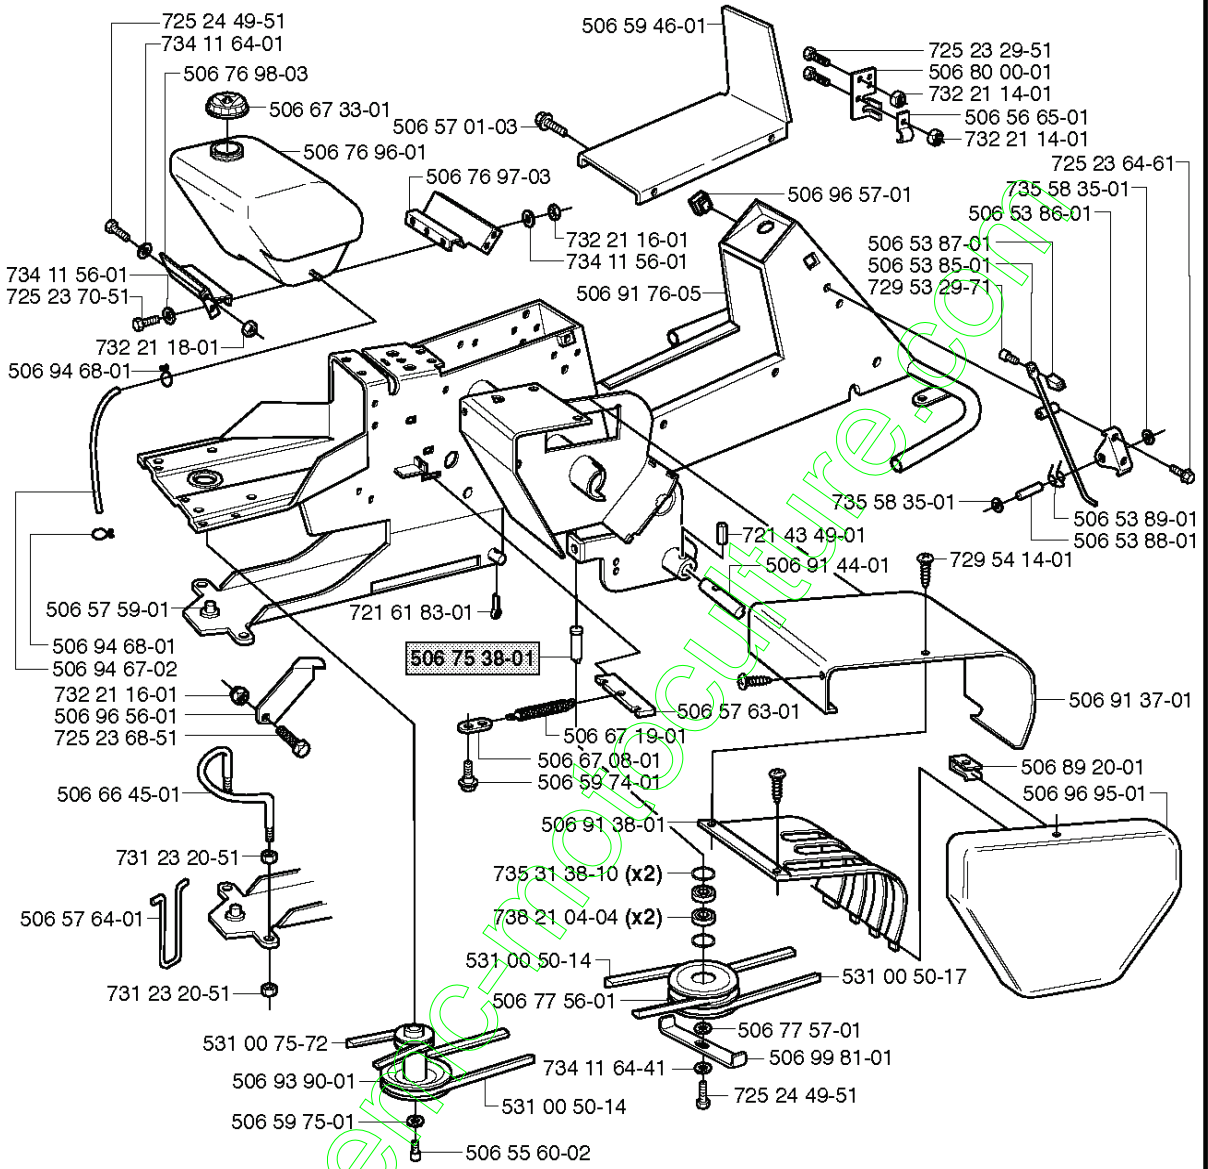

D

WWW.ECHATENET.COM

New part,
Neues teil,
Nouvelle piece,
Nueva pieza,
Ny detalj

XXX XX XX-XX

=