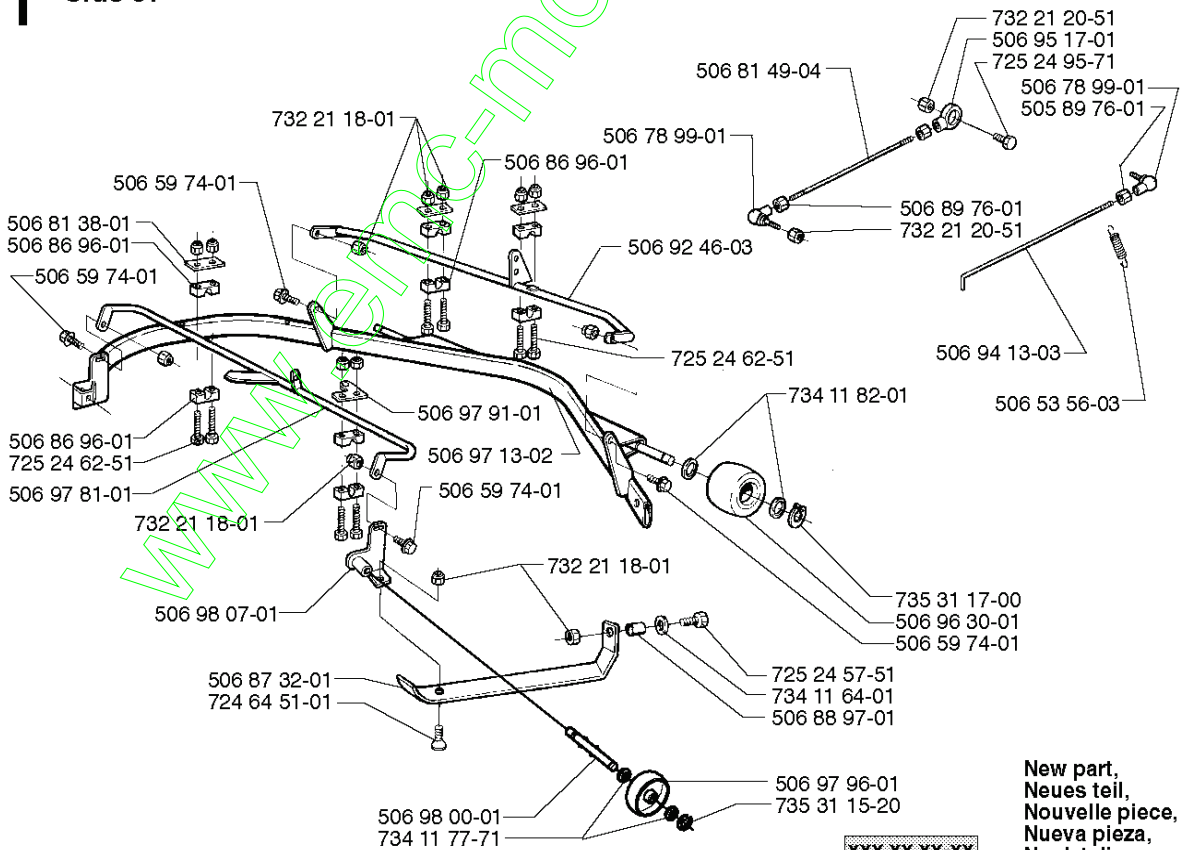

IPL, Rider 16 , 2002-02, 106 28 42-61

Rider 16

Spare parts

Ersatzteile

Pièces détachées

Reserve onderdelen

Repuestos

Reservdelar

New part,
 Neues teil,
 Nouvelle piece,
 Nueva pieza,
 Ny detalj

XXX XX XX-XX =

Q Bio 90

R Rear 97, Bio 103

S Combi 112

T Side 97

New part,
Neues teil,
Nouvelle piece,
Nueva pieza,
Ny detalj

XXX XX XX-XX =