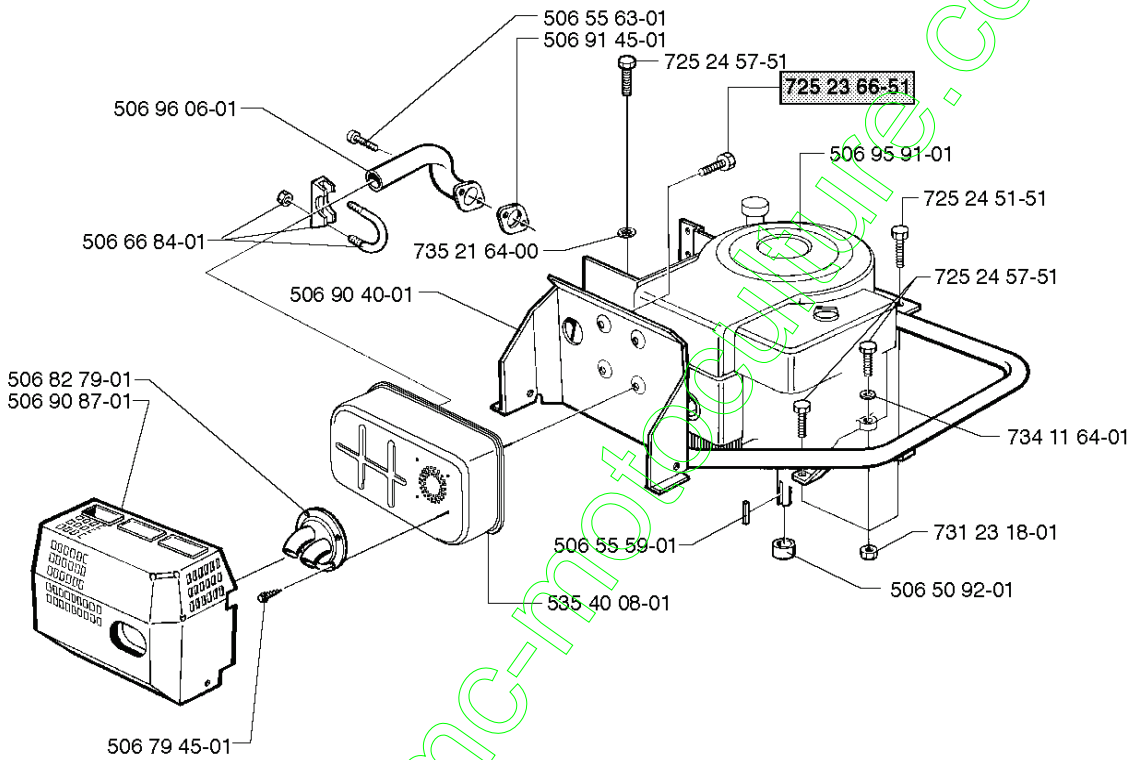

www.emc-motoculture.com

A

B

C 15,5 hp B & S Diamond plus

New part,
 Neues teil,
 Nouvelle piece,
 Nueva pieza,
 Ny detalj

XXX XX XX-XX =

D

WWW.ECHATENET.COM