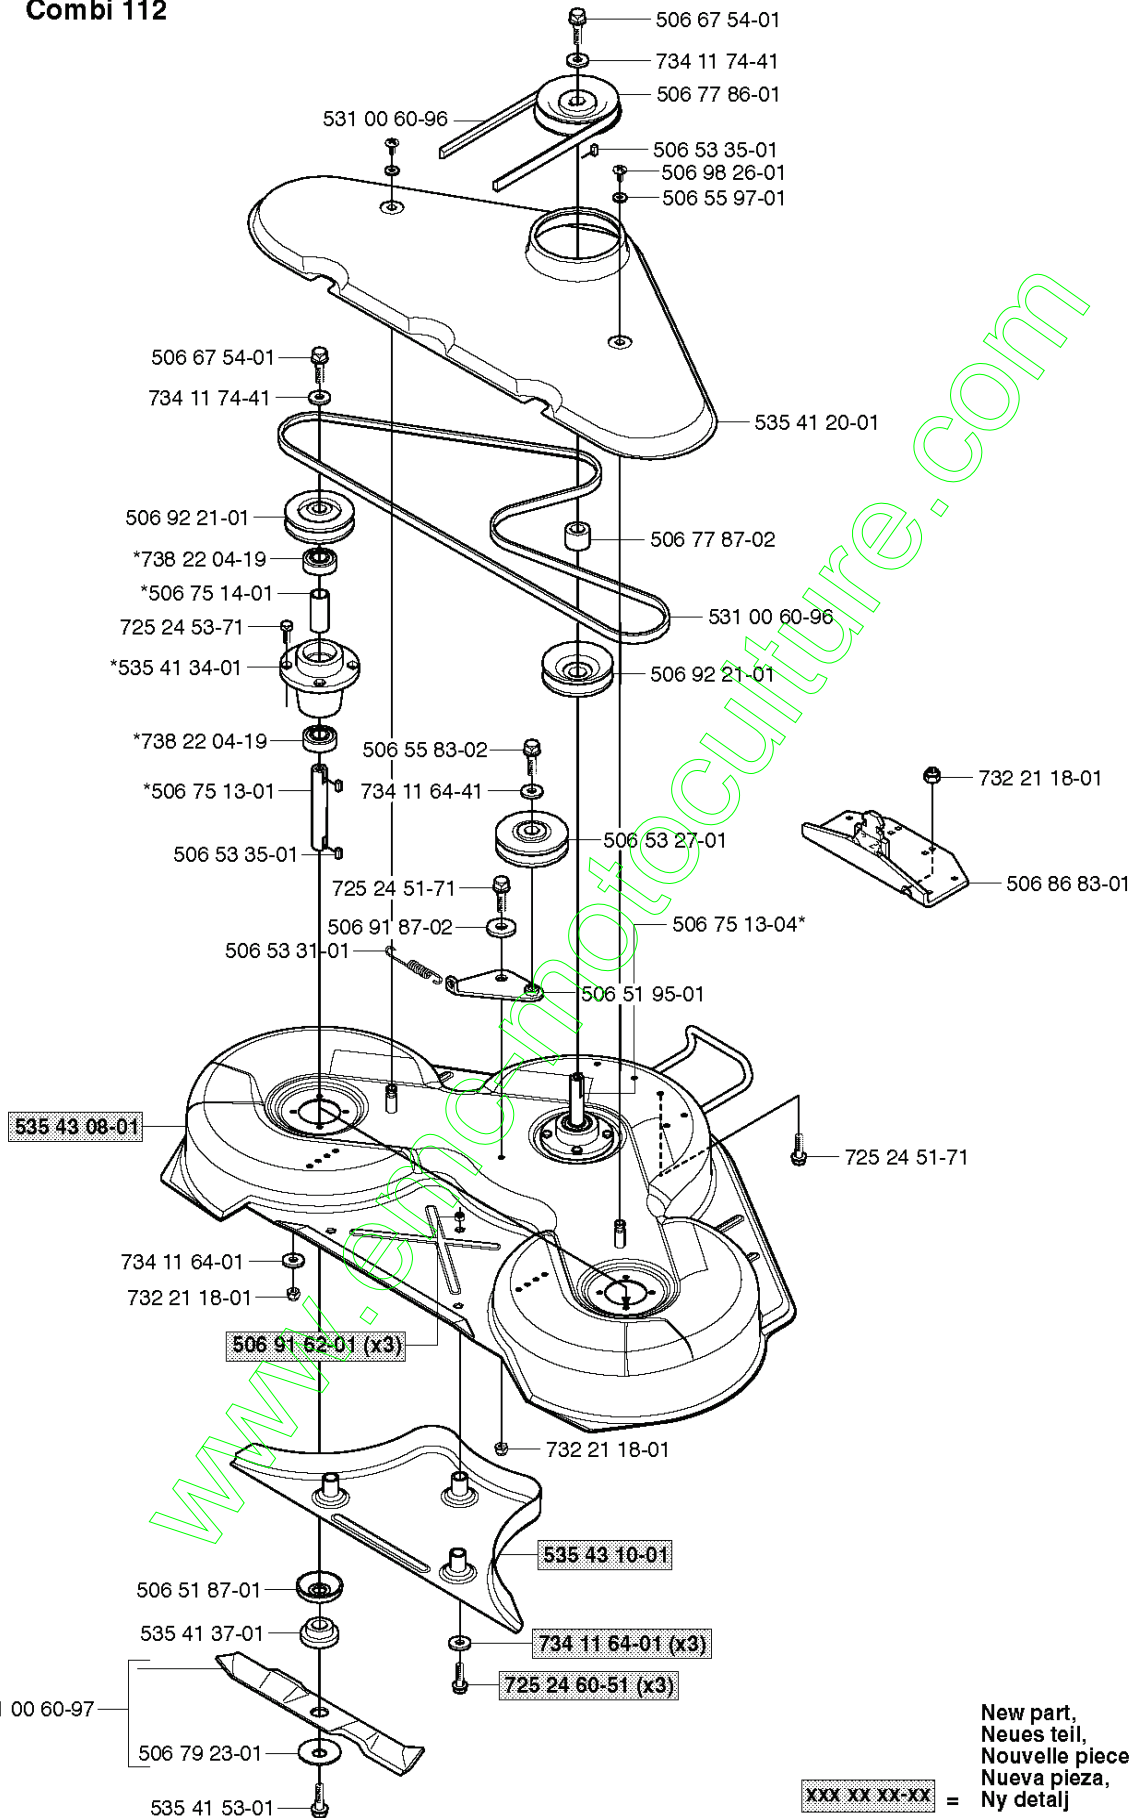

IPL, Rider 16 , 2002-02, 106 28 42-61

Rider 16

Spare parts

Ersatzteile

Pièces détachées

Reserve onderdelen

Repuestos

Reservdelar

New part,
 Neues teil,
 Nouvelle piece,
 Nueva pieza,
 Ny detalj

XXX XX XX-XX =