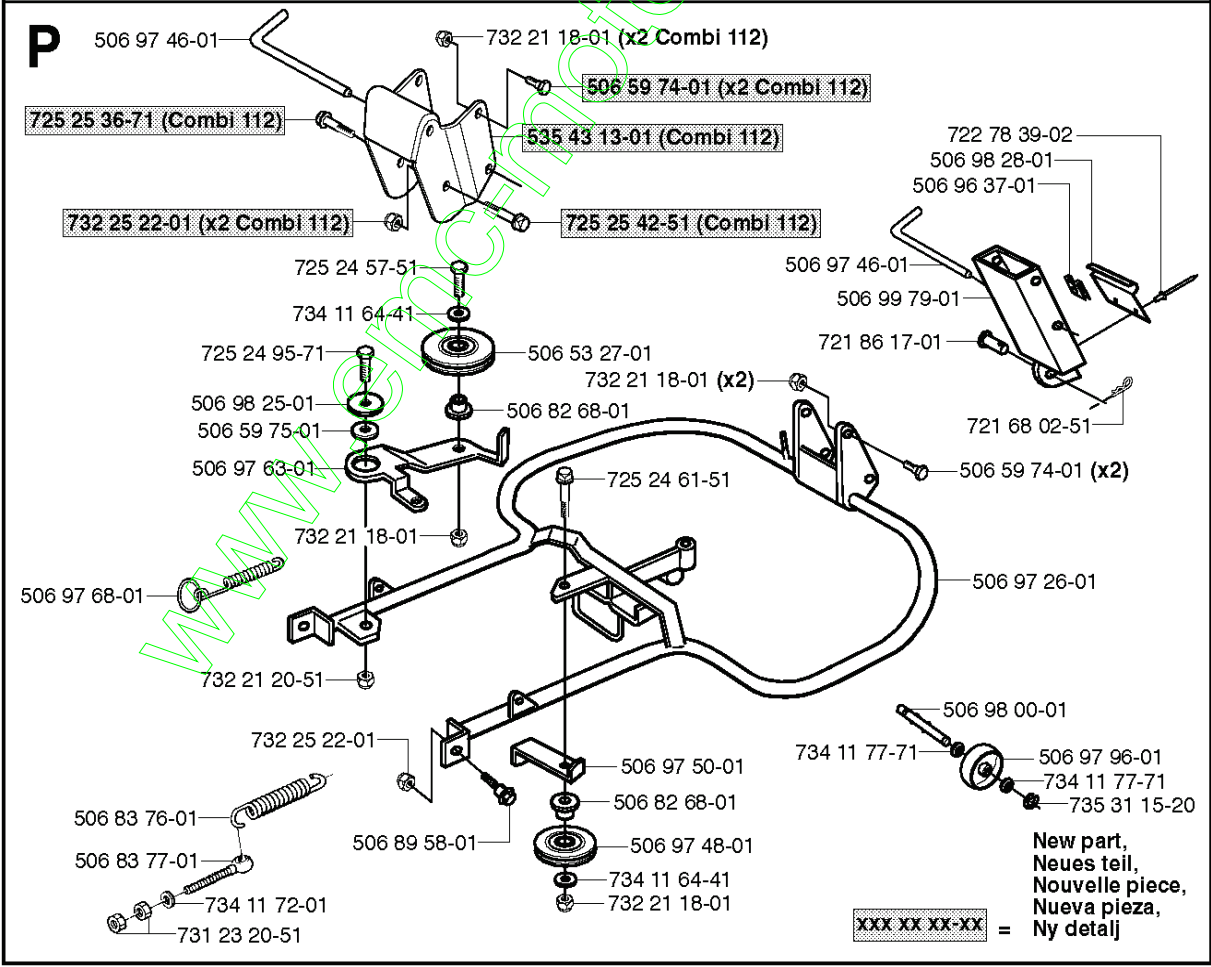

IPL, Rider 16 , 2002-02, 106 28 42-61

Rider 16

Spare parts

Ersatzteile

Pièces détachées

Reserve onderdelen

Repuestos

Reservdelar

New part,
 Neues teil,
 Nouvelle piece,
 Nueva pieza,
 Ny detalj

XXX XX XX-XX =

Q Bio 90

R Rear 97, Bio 103

S Combi 112

T Side 97

New part,
Neues teil,
Nouvelle piece,
Nueva pieza,
Ny detalj

XXX XX XX-XX =