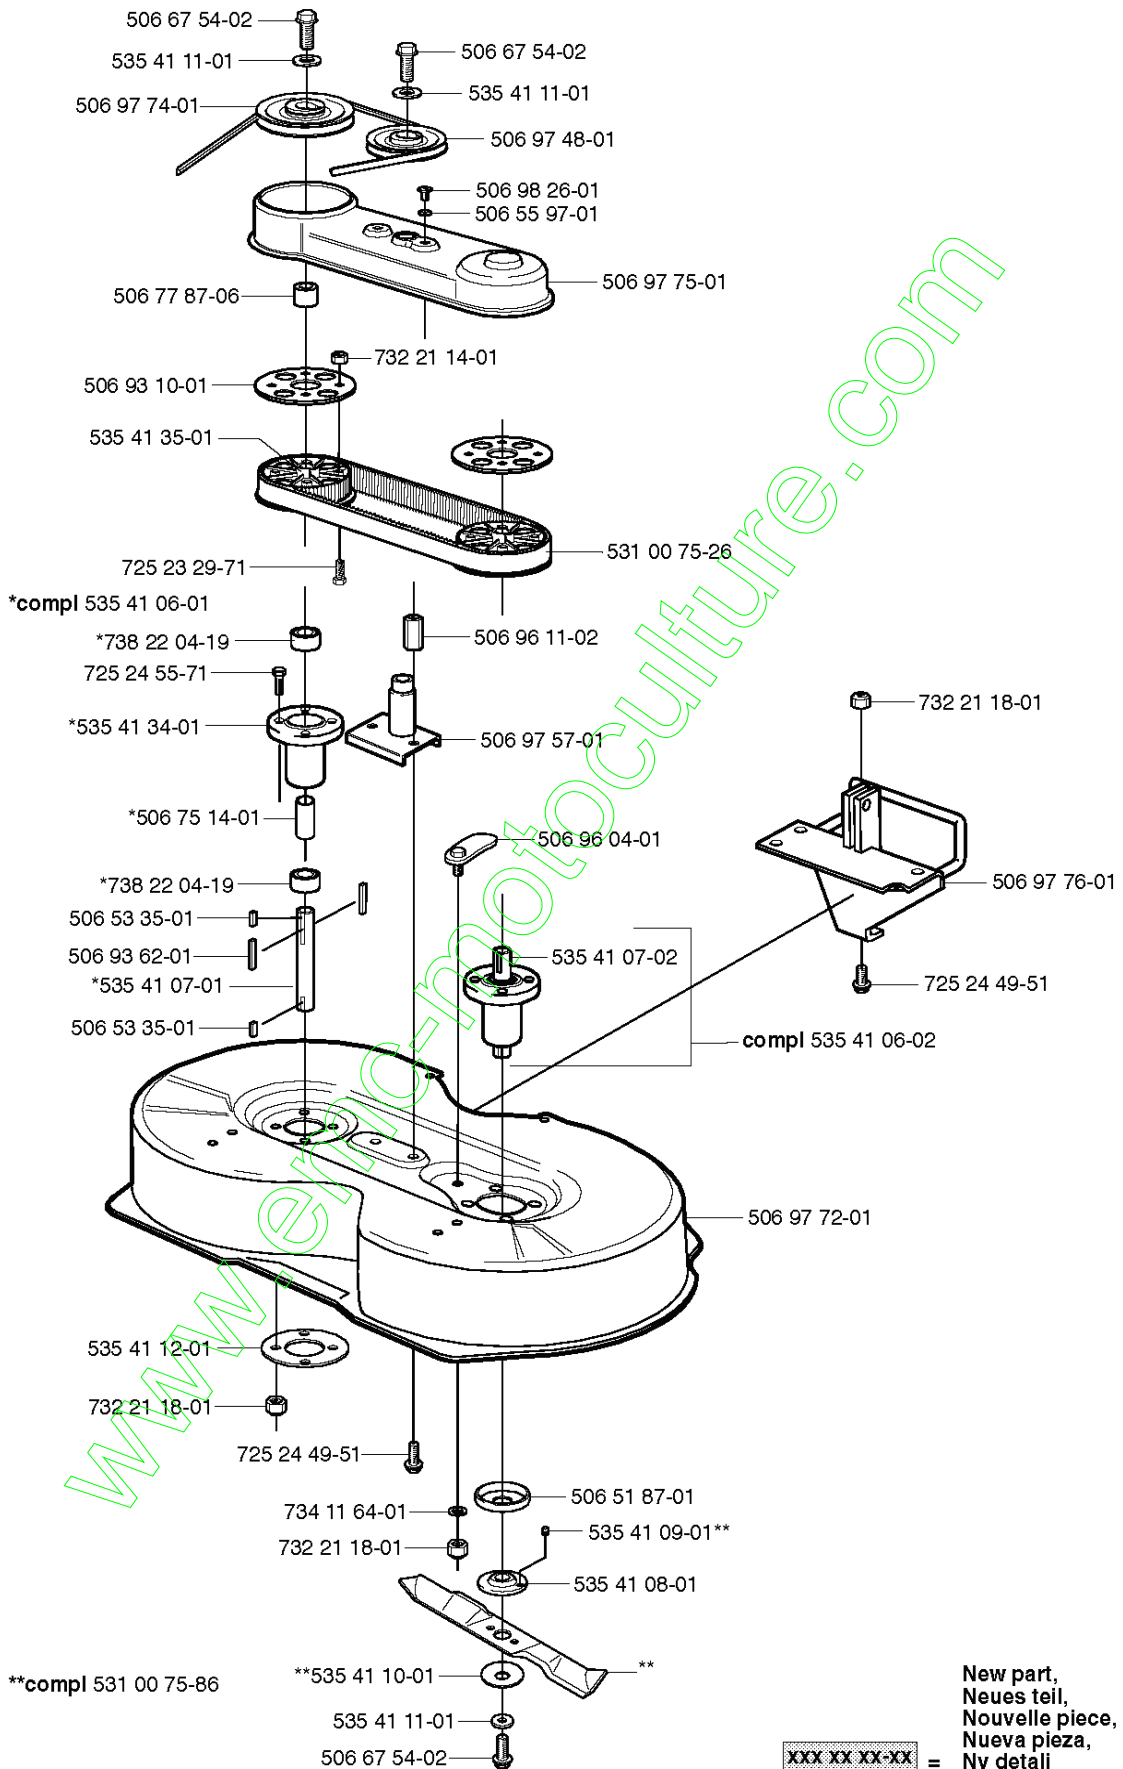

Y Bio 90

www.emcmotoculture.com

New part,
Neues teil,
Nouvelle piece,
Nueva pieza,
Ny detalj

XXX XX XX-XX =