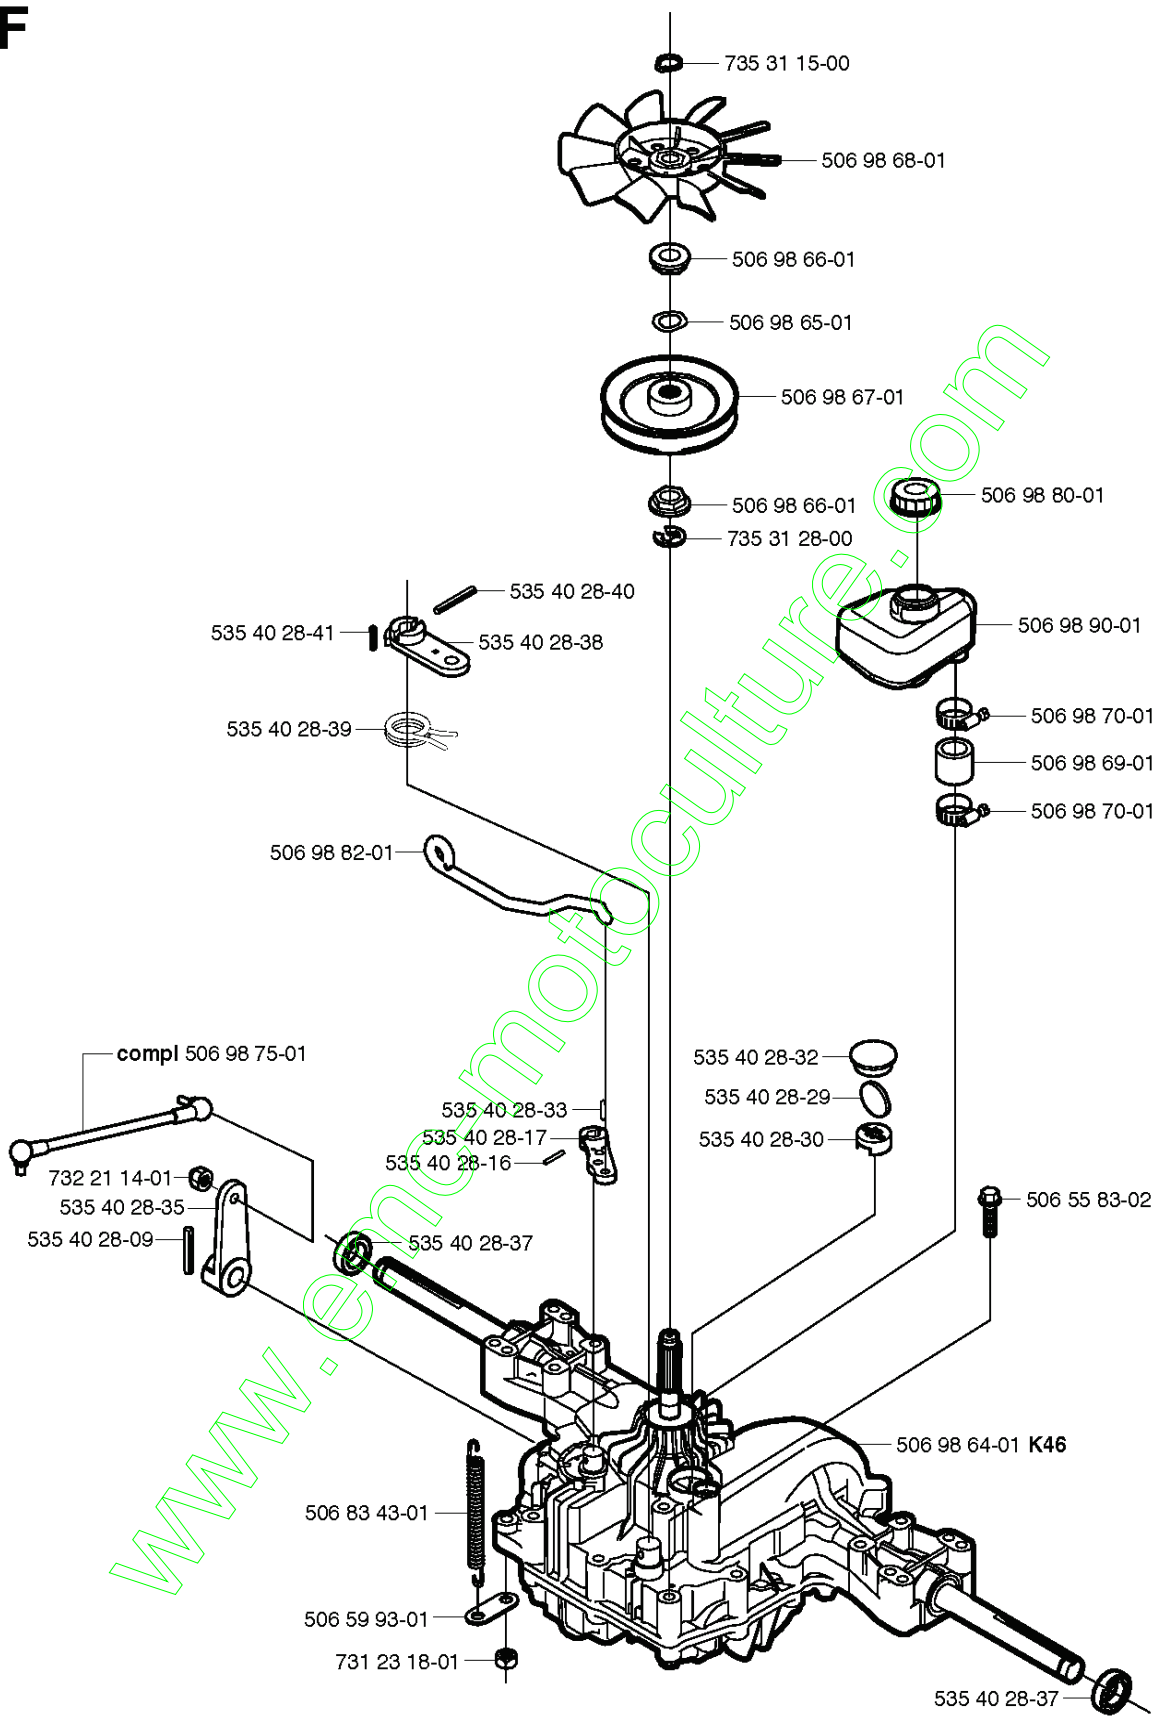

F

New part,
Neues teil,
Nouvelle piece,
Nueva pieza,
Ny detalj

XXX XX XX-XX =