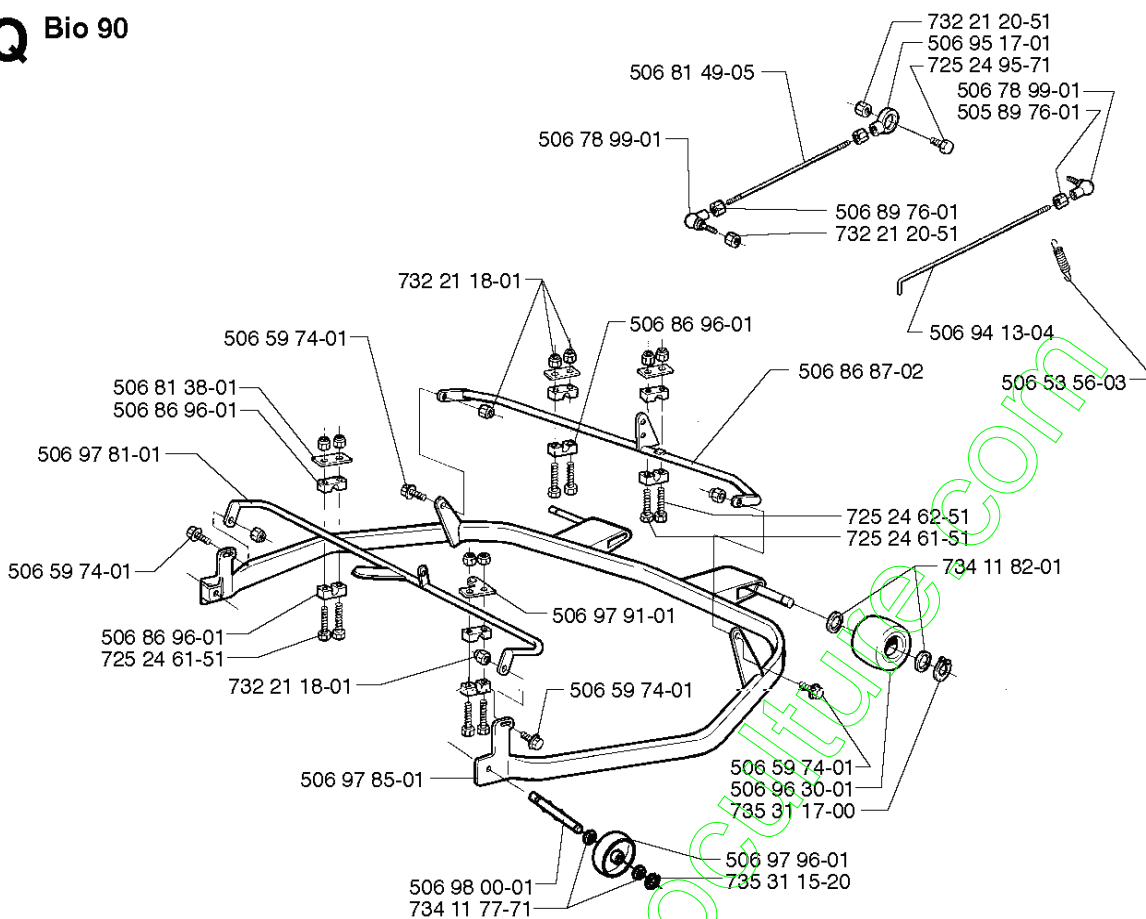

IPL, Rider 16 , 2002-02, 106 28 42-61

Rider 16

Spare parts

Ersatzteile

Pièces détachées

Reserve onderdelen

Repuestos

Reservdelar

New part,
 Neues teil,
 Nouvelle piece,
 Nueva pieza,
 Ny detalj

XXX XX XX-XX =

Q Bio 90

R Rear 97, Bio 103

S Combi 112

T Side 97

New part,
Neues teil,
Nouvelle piece,
Nueva pieza,
Ny detalj

XXX XX XX-XX =