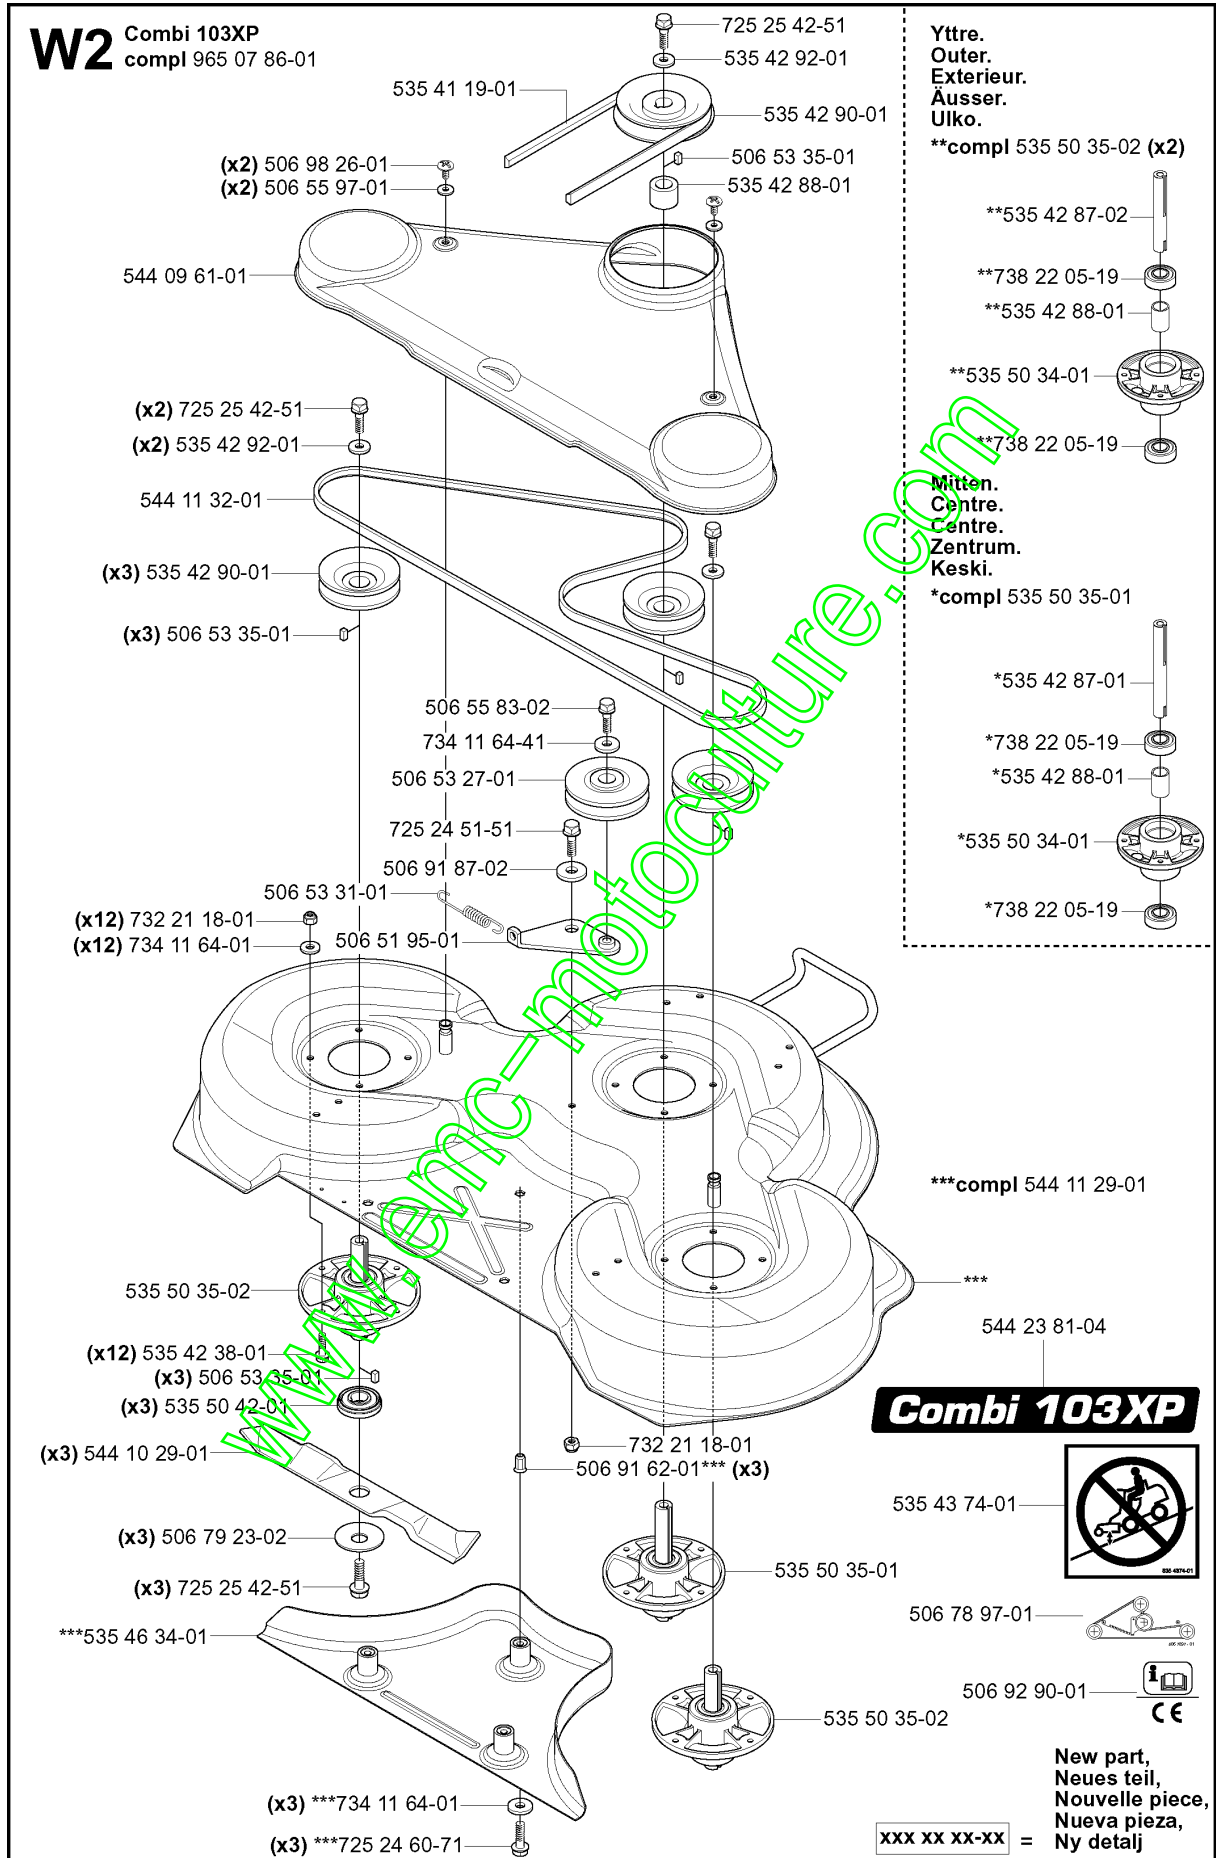

W2 Combi 103XP
compl 965 07 86-01

Yttre.
Outer.
Exterieur.
Äusser.
Ulko.
**compl 535 50 35-02 (x2)

- **535 42 87-02
- **738 22 05-19
- **535 42 88-01
- **535 50 34-01
- **738 22 05-19

Mitten.
Centre.
Centre.
Zentrum.
Keski.
*compl 535 50 35-01

- *535 42 87-01
- *738 22 05-19
- *535 42 88-01
- *535 50 34-01
- *738 22 05-19

***compl 544 11 29-01

Combi 103XP

- 535 43 74-01
- 506 78 97-01
- 506 92 90-01

New part,
Neues teil,
Nouvelle piece,
Nueva pieza,
Ny detalj

xxx xx xx-xx =