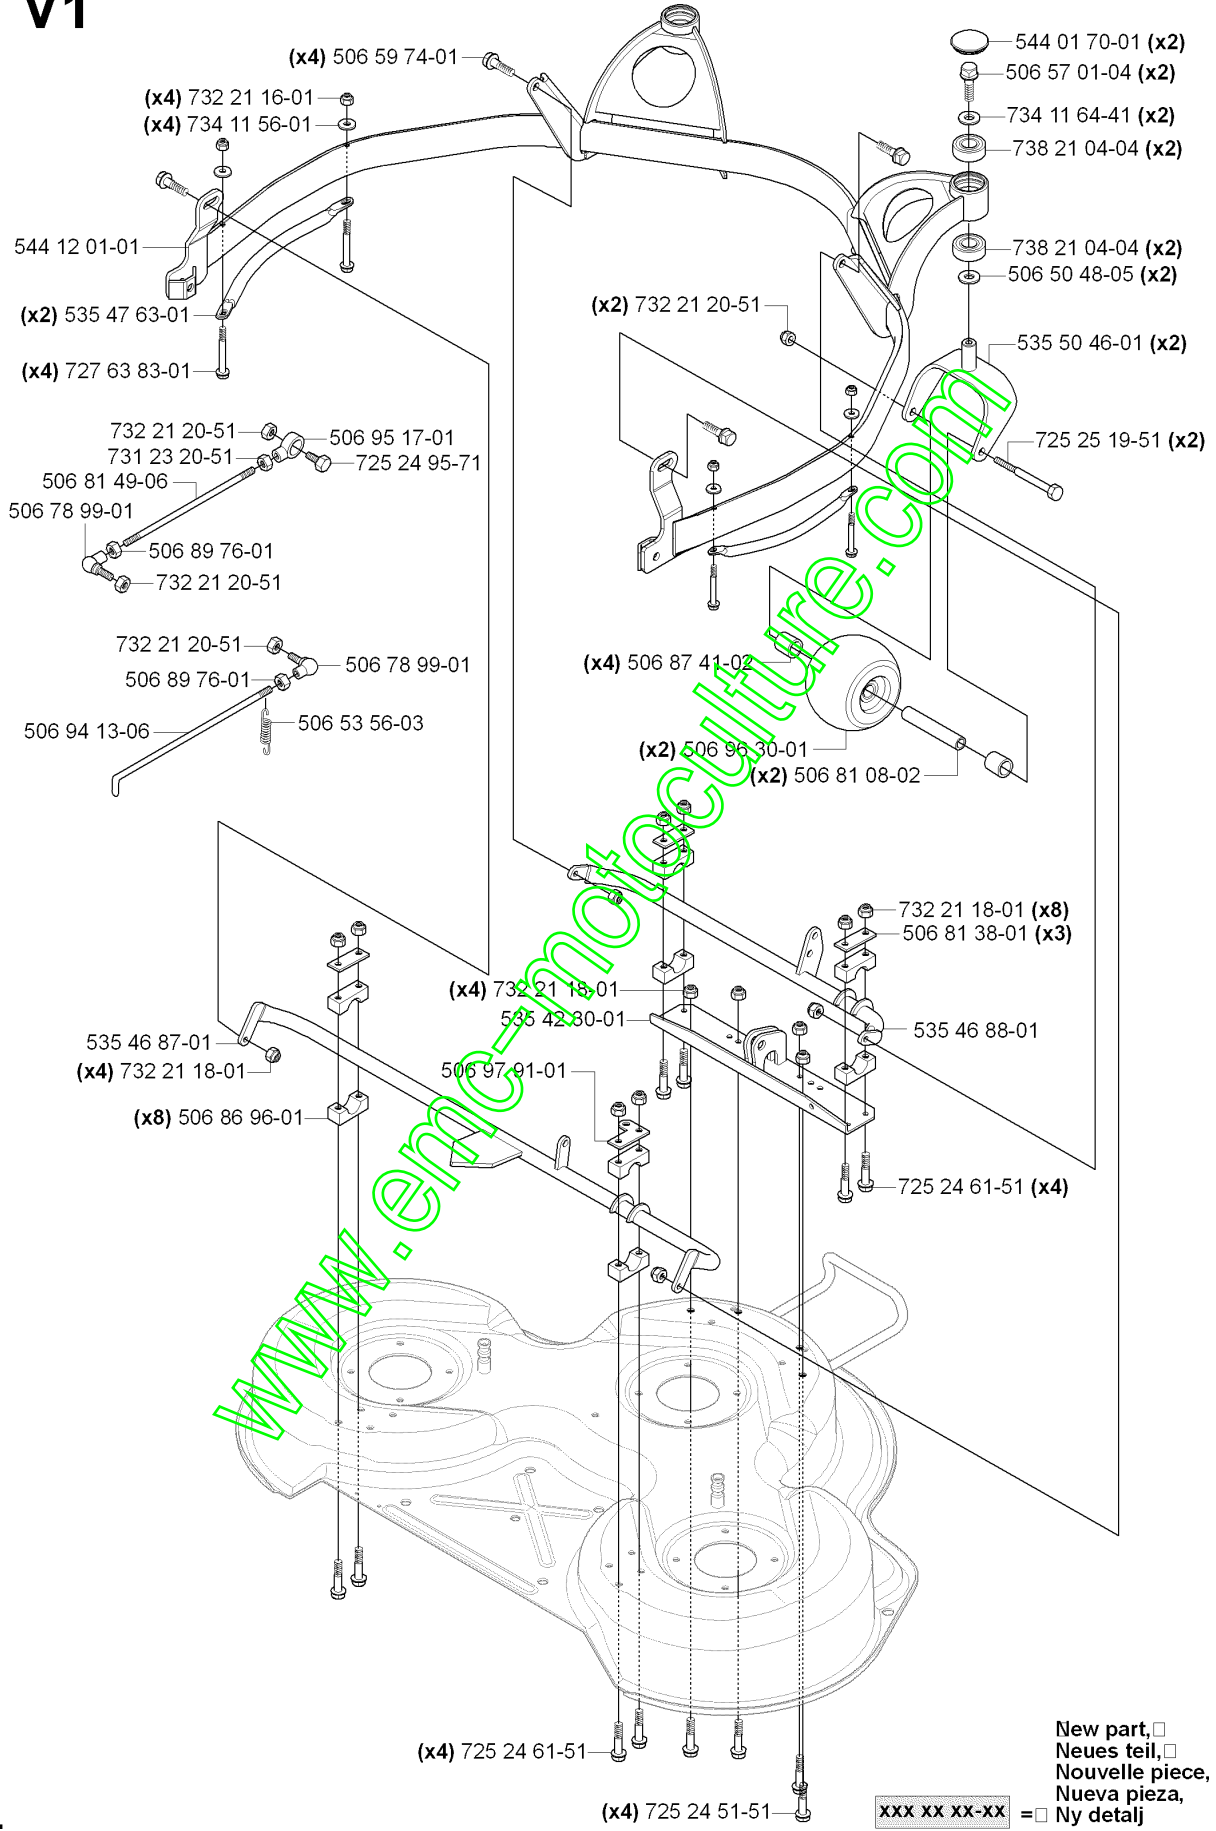

V1 Combi 94XP

New part, □
Neues teil, □
Nouvelle piece, □
Nueva pieza, □
Ny detalj □

xxx xx xx-xx