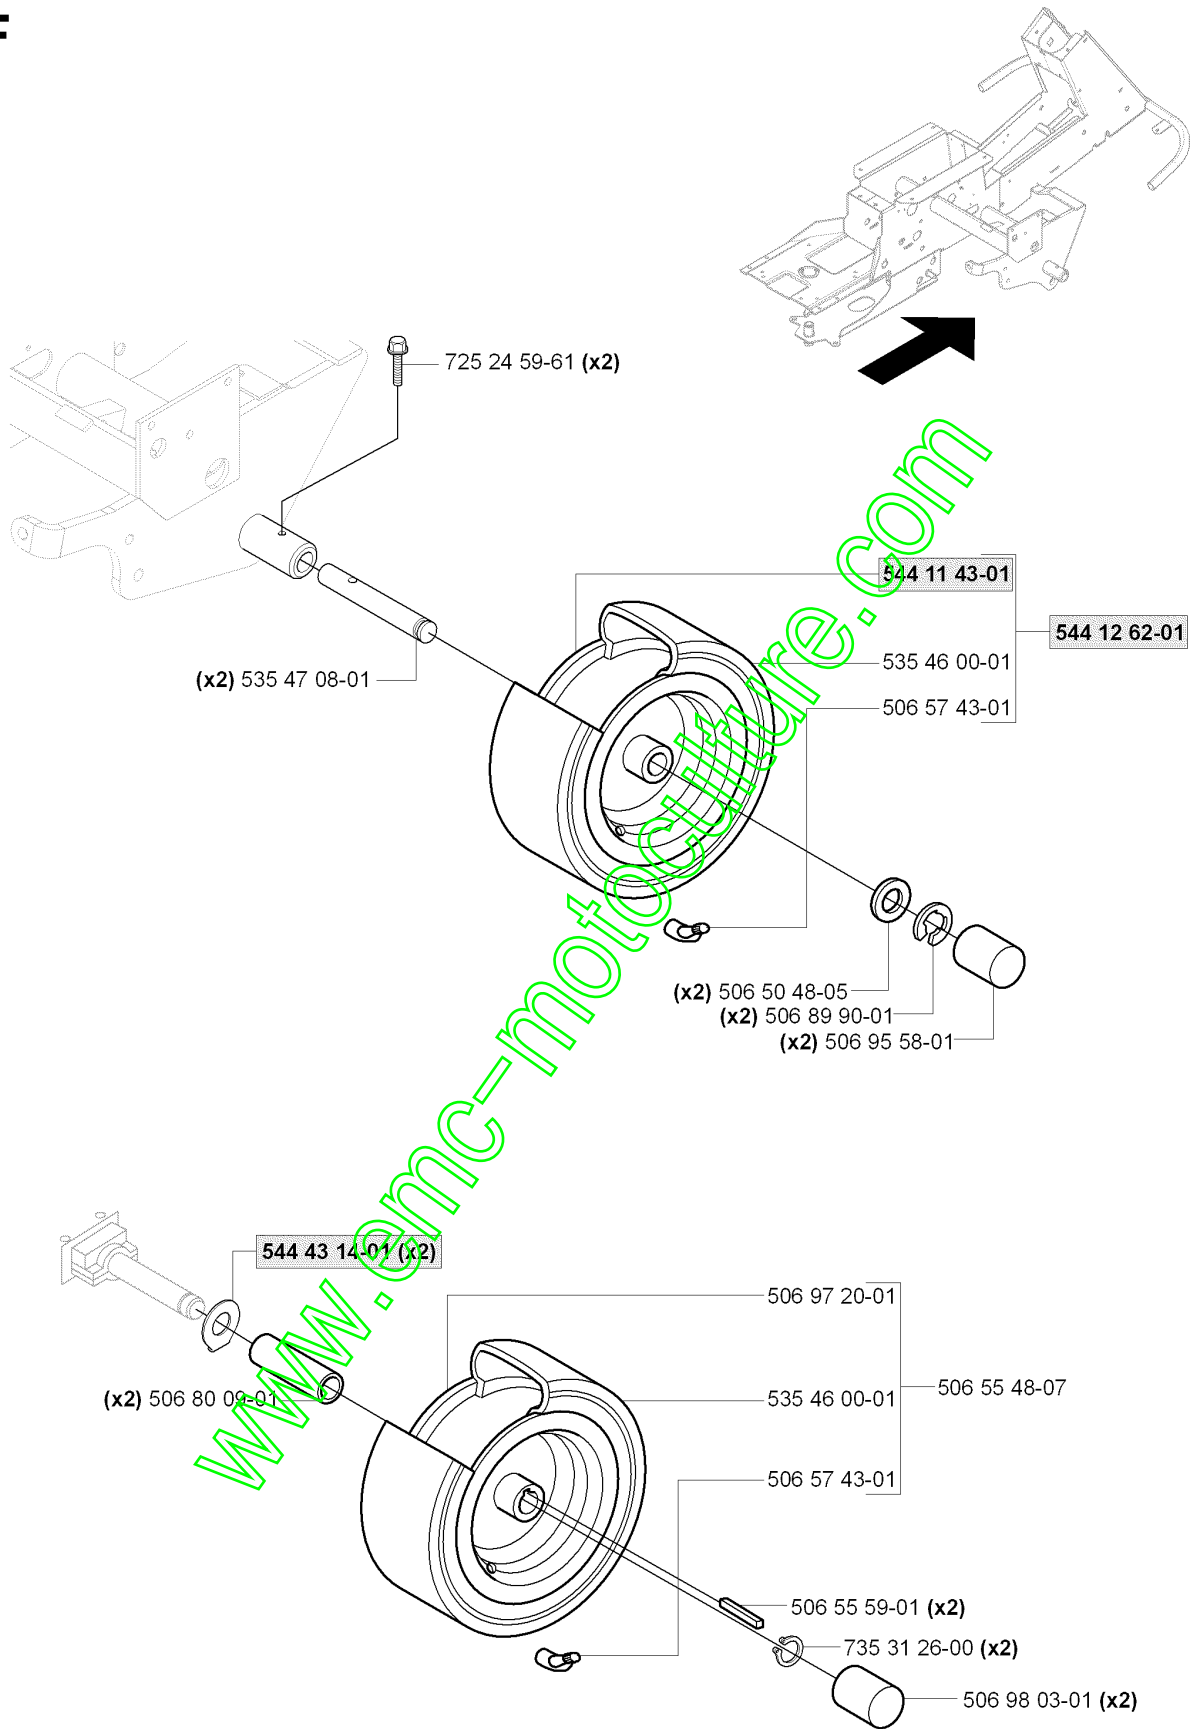

F

www.emc-motoculture.com

New part, □
Neues teil, □
Nouvelle piece
Nueva pieza,
= □ Ny detalj

xxx xx xx-xx