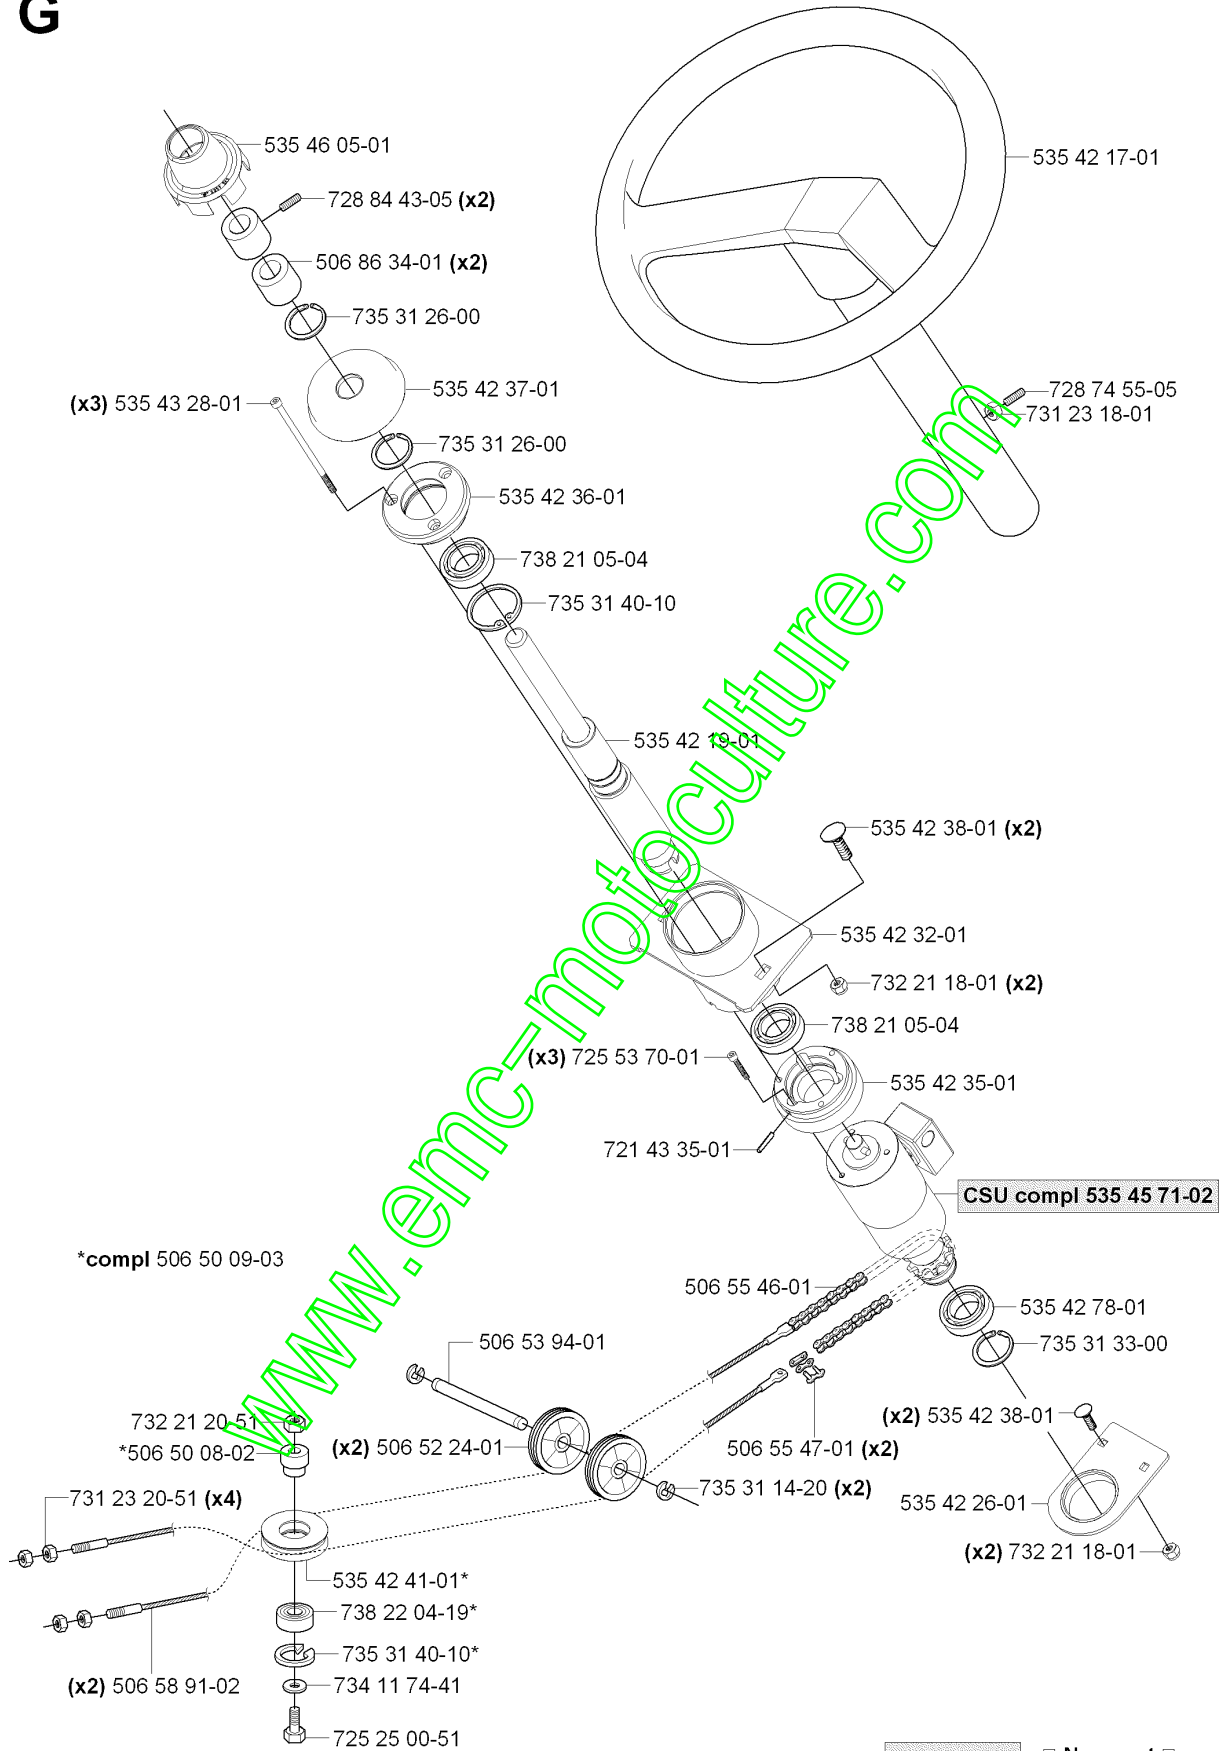

G

xxx xx xx-xx = ☐ New part, ☐ Neues teil, ☐ Nouvelle piece, ☐ Nueva pieza, ☐ Ny detalj