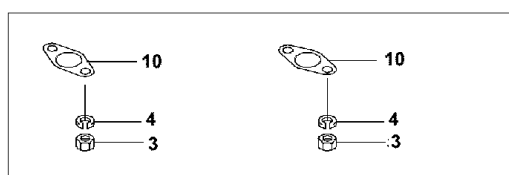

www.emc-motoculture.com

E0190-A473A

E0190-A473A

Référence	Numéro de Pièce	Description	Remarque	Qté Kit équipement
1	725 23 66-61	VIS EHHFT		2
2	535 41 43-55	VIS		2
3	535 41 43-63	ÉCROU		4
4	535 41 43-72	RONDELLE		4
5	535 41 42-08	FILTRE À AIR		1
6	535 41 42-09	SHELL		1
7	535 41 42-11	PRÉFILTRE		1
7A	535 41 42-12	FILTRE À AIR		1
8	535 41 42-18	SHELL		1
9	535 41 42-19	SUPPORT		1
10	535 41 42-36	JOINT		2
11	535 41 42-82	PLAQUE		1
12	535 41 43-61	CROCHET		2
13	535 41 44-15	ROTULE		2
14	535 41 44-32	ÉCROU		2
15	535 41 44-93	TUBE		1
16	535 41 45-05	ÉCROU		1