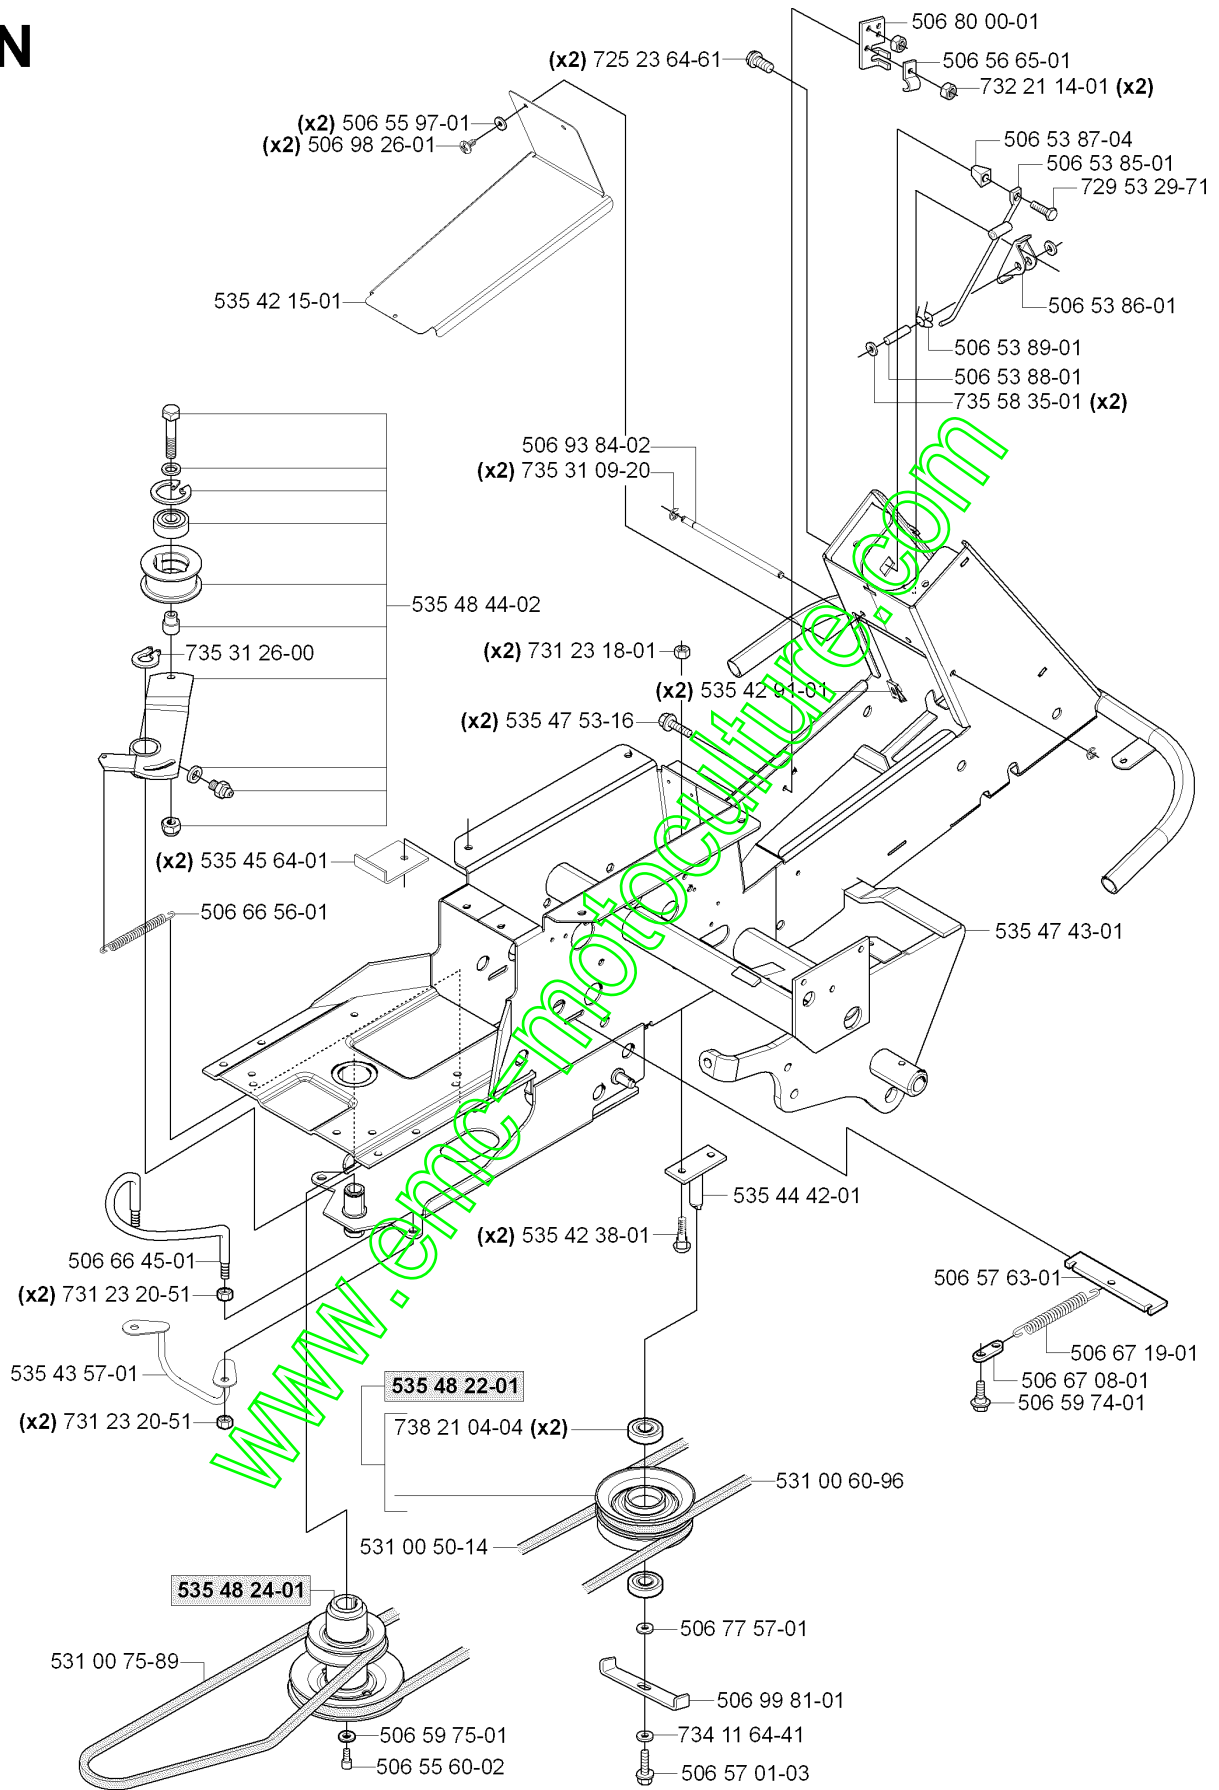

N

New part, ☐
Neues teil, ☐
Nouvelle piece, ☐
Nueva pieza, ☐
Ny detalj ☐

xxx xx xx-xx = ☐