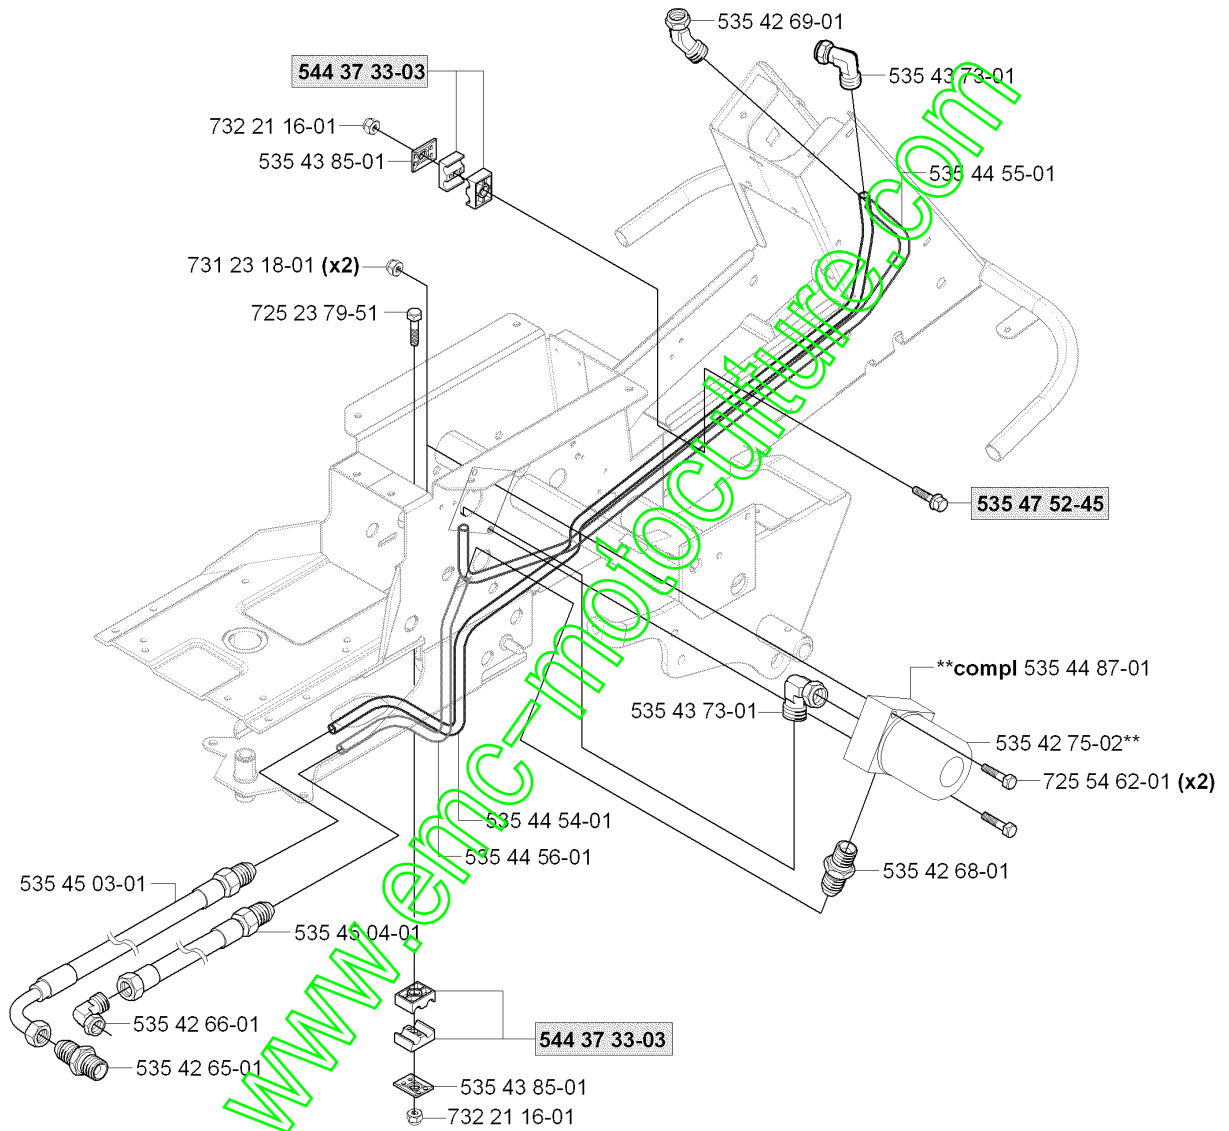

M

xxx xx xx-xx = ☐ New part, ☐ Neues teil, ☐ Nouvelle piece, ☐ Nueva pieza, ☐ Ny detalj