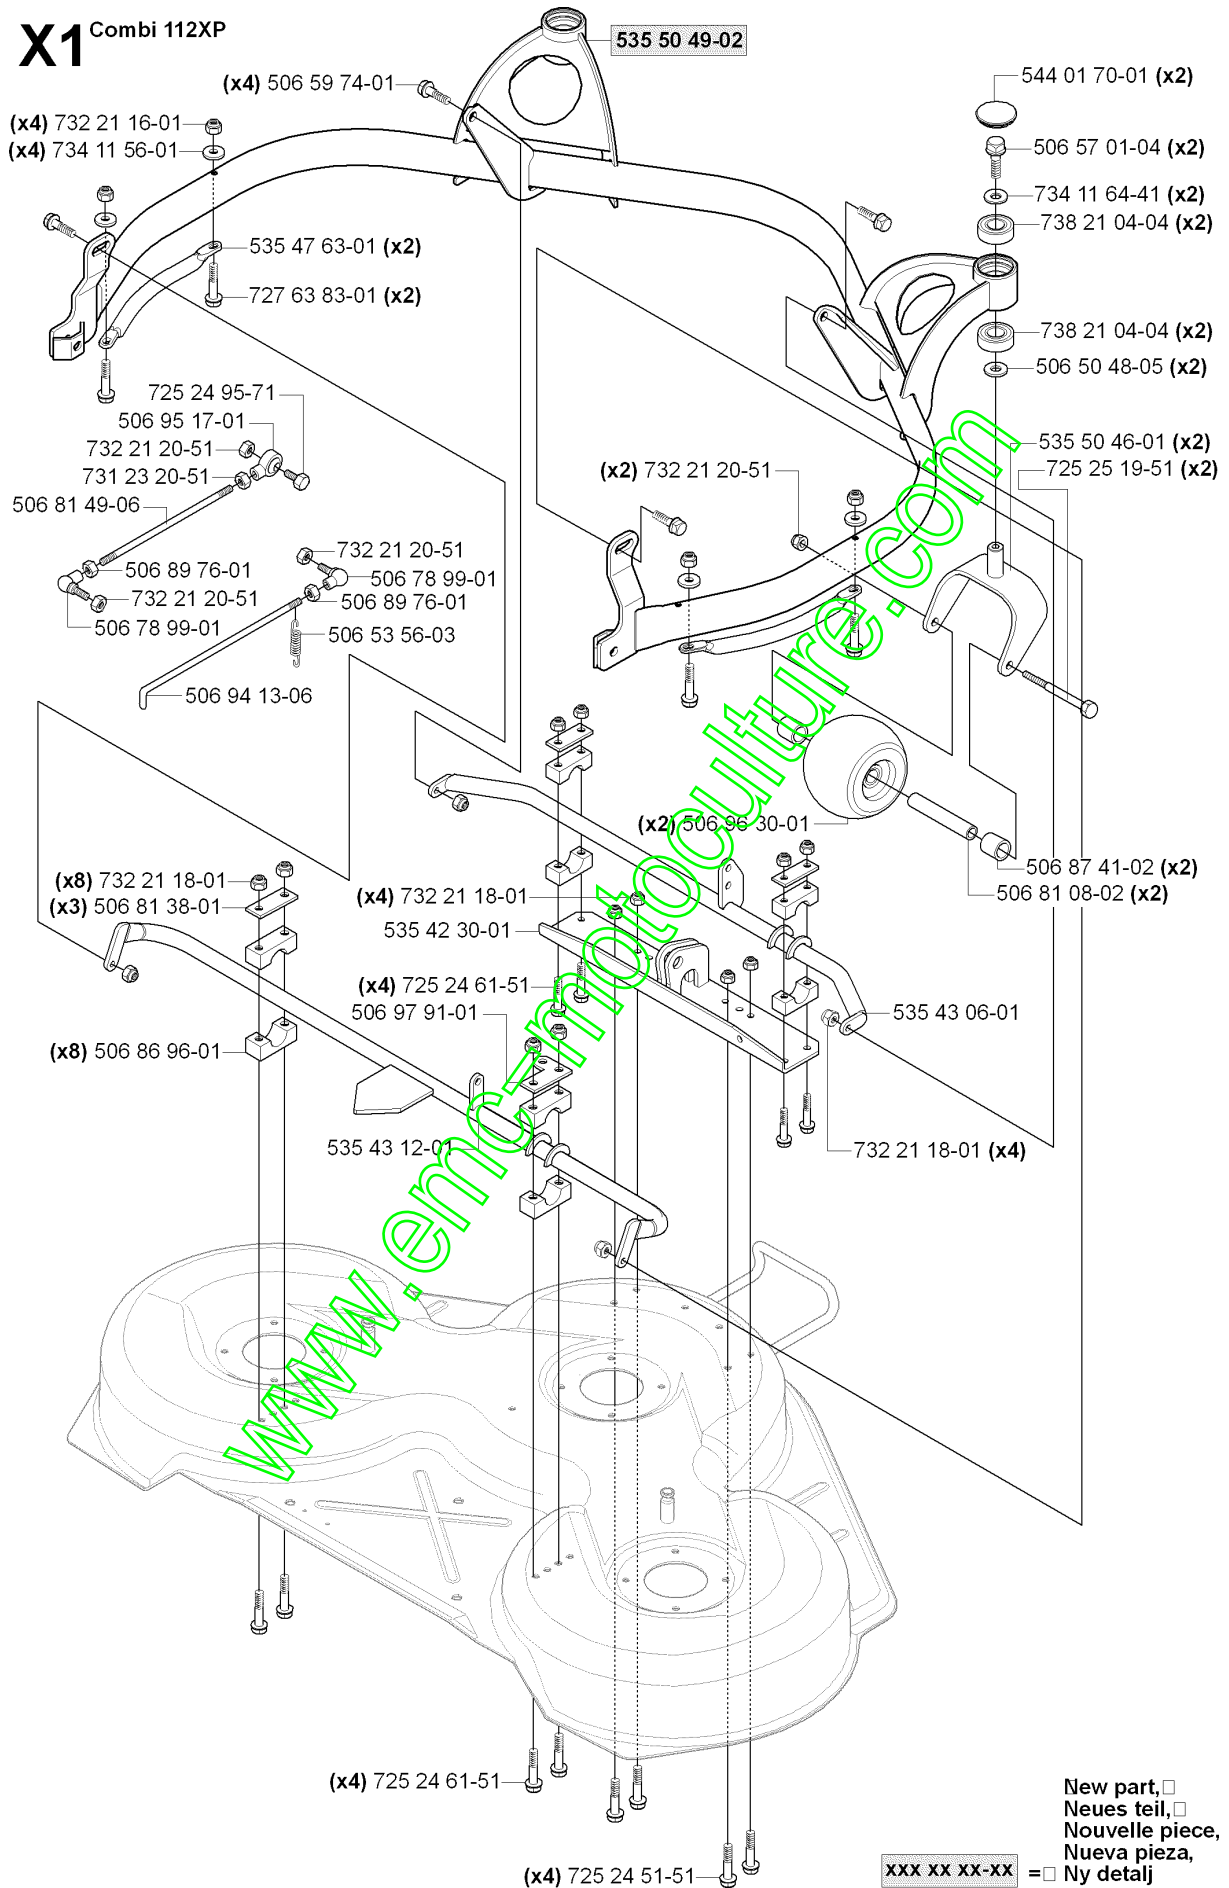

X1 Combi 112XP

New part, ☐
Neues teil, ☐
Nouvelle piece, ☐
Nueva pieza, ☐
Ny detalj ☐

xxx xx xx-xx