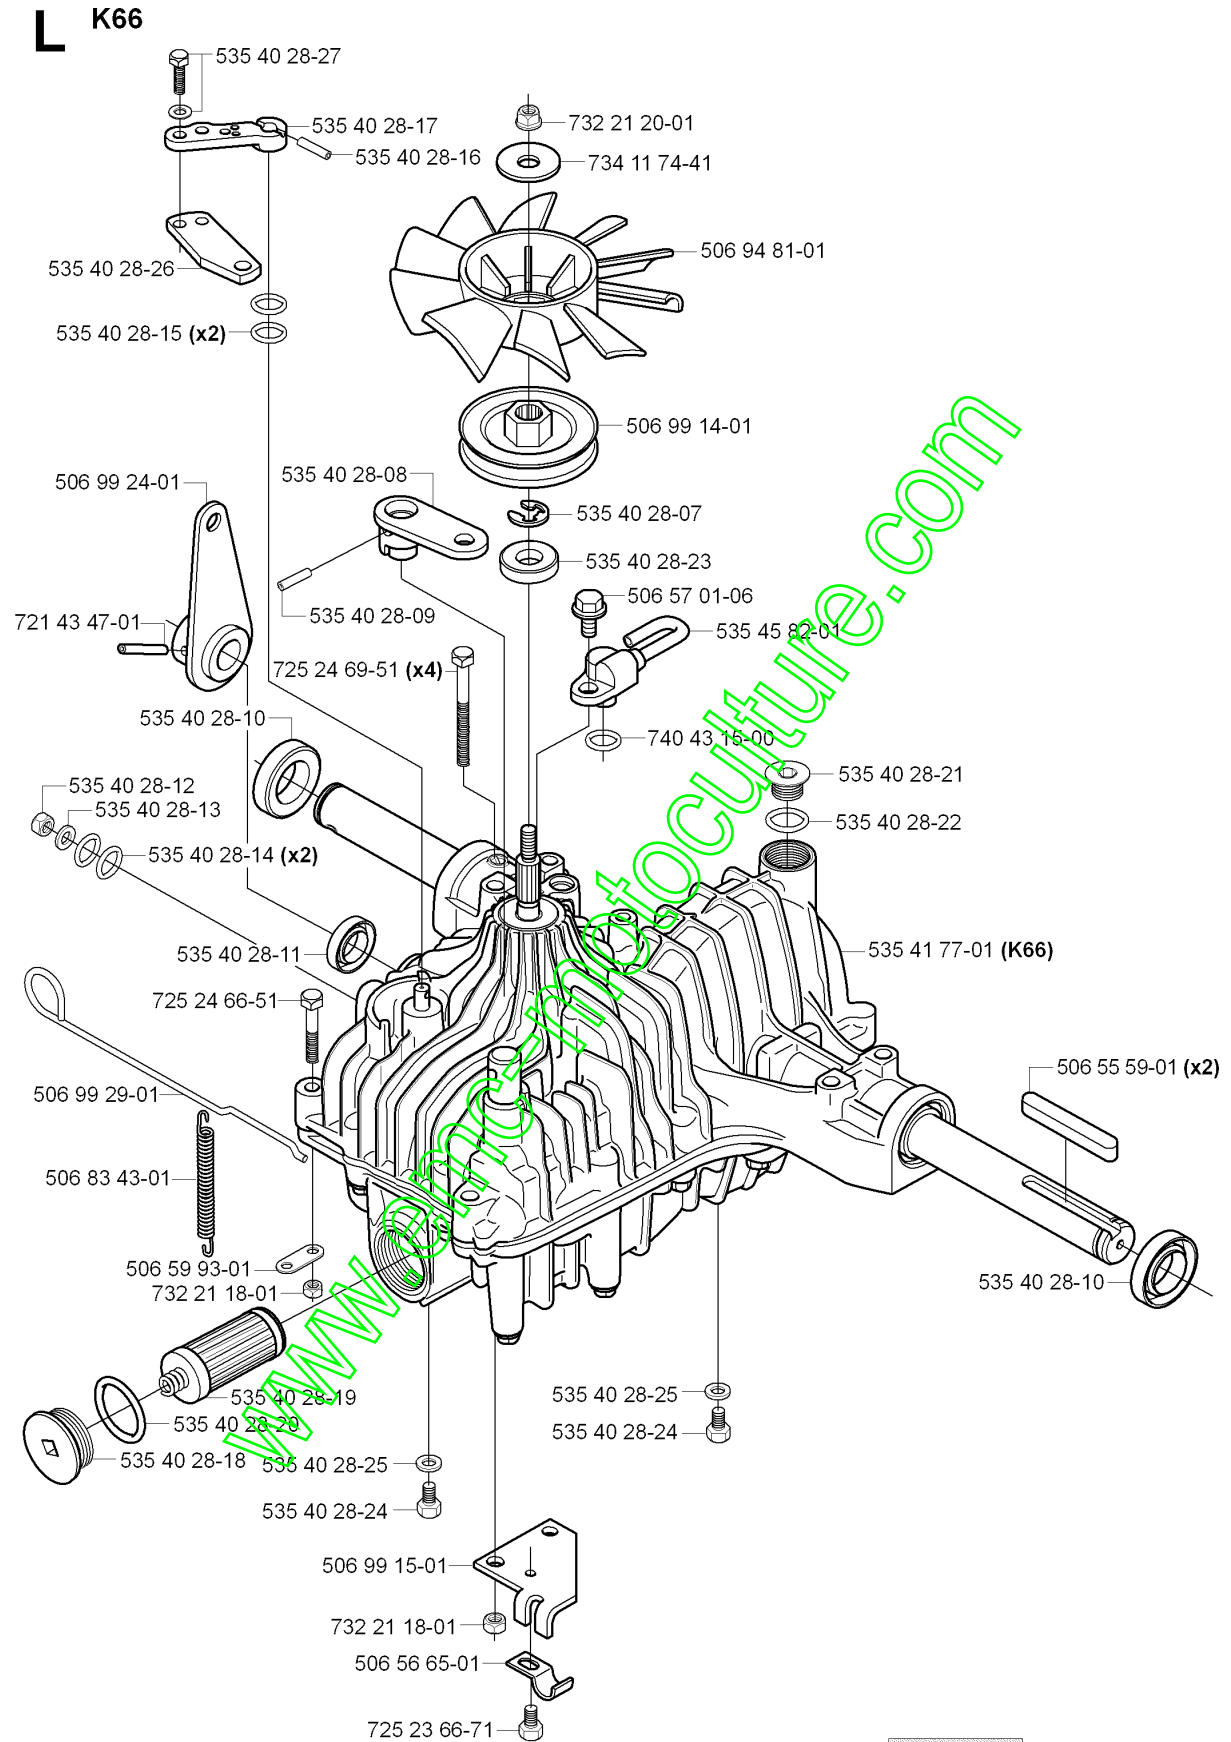

xxx xx xx-xx = ☐ New part, ☐
Neues teil, ☐
Nouvelle piece, ☐
Nueva pieza, ☐
Ny detalj