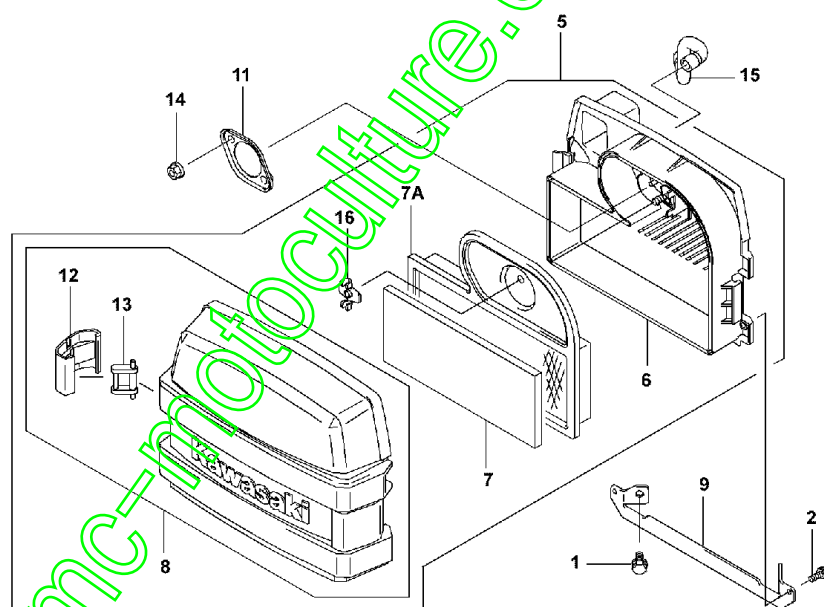

www.emc-motoculture.com

E0190-A473A

E0190-A473A

Référence	Numéro de Pièce	Description	Remarque	Qté Kit équipement
1	725 23 66-61	VIS EHHFT		2
2	535 41 43-55	VIS		2
3	535 41 43-63	ÉCROU		4
4	535 41 43-72	RONDELLE		4
5	535 41 42-08	FILTRE À AIR		1
6	535 41 42-09	SHELL		1
7	535 41 42-11	PRÉFILTRE		1
7A	535 41 42-12	FILTRE À AIR		1
8	535 41 42-18	SHELL		1
9	535 41 42-19	SUPPORT		1
10	535 41 42-36	JOINT		2
11	535 41 42-82	PLAQUE		1
12	535 41 43-61	CROCHET		2
13	535 41 44-15	ROTULE		2
14	535 41 44-32	ÉCROU		2
15	535 41 44-93	TUBE		1
16	535 41 45-05	ÉCROU		1