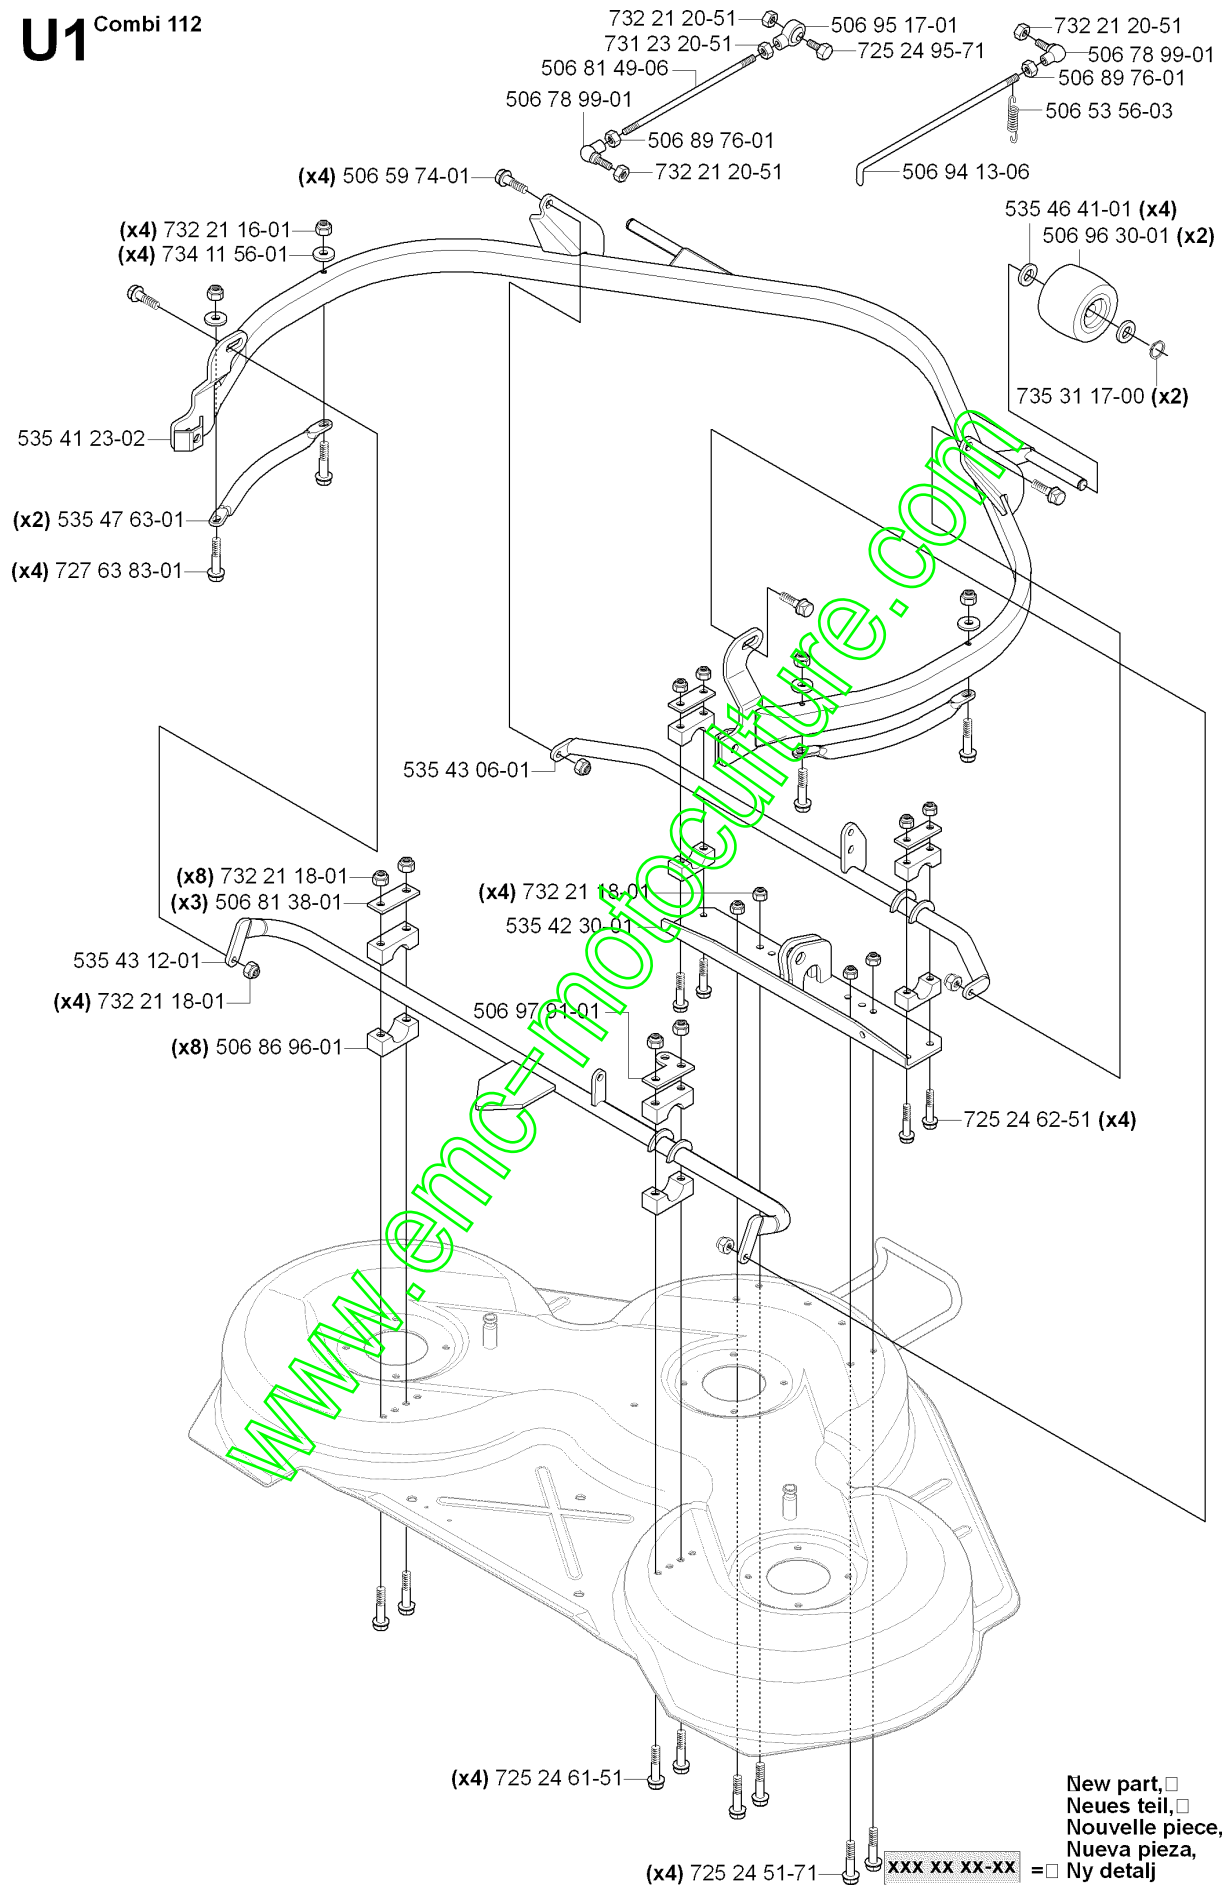

U1 Combi 112