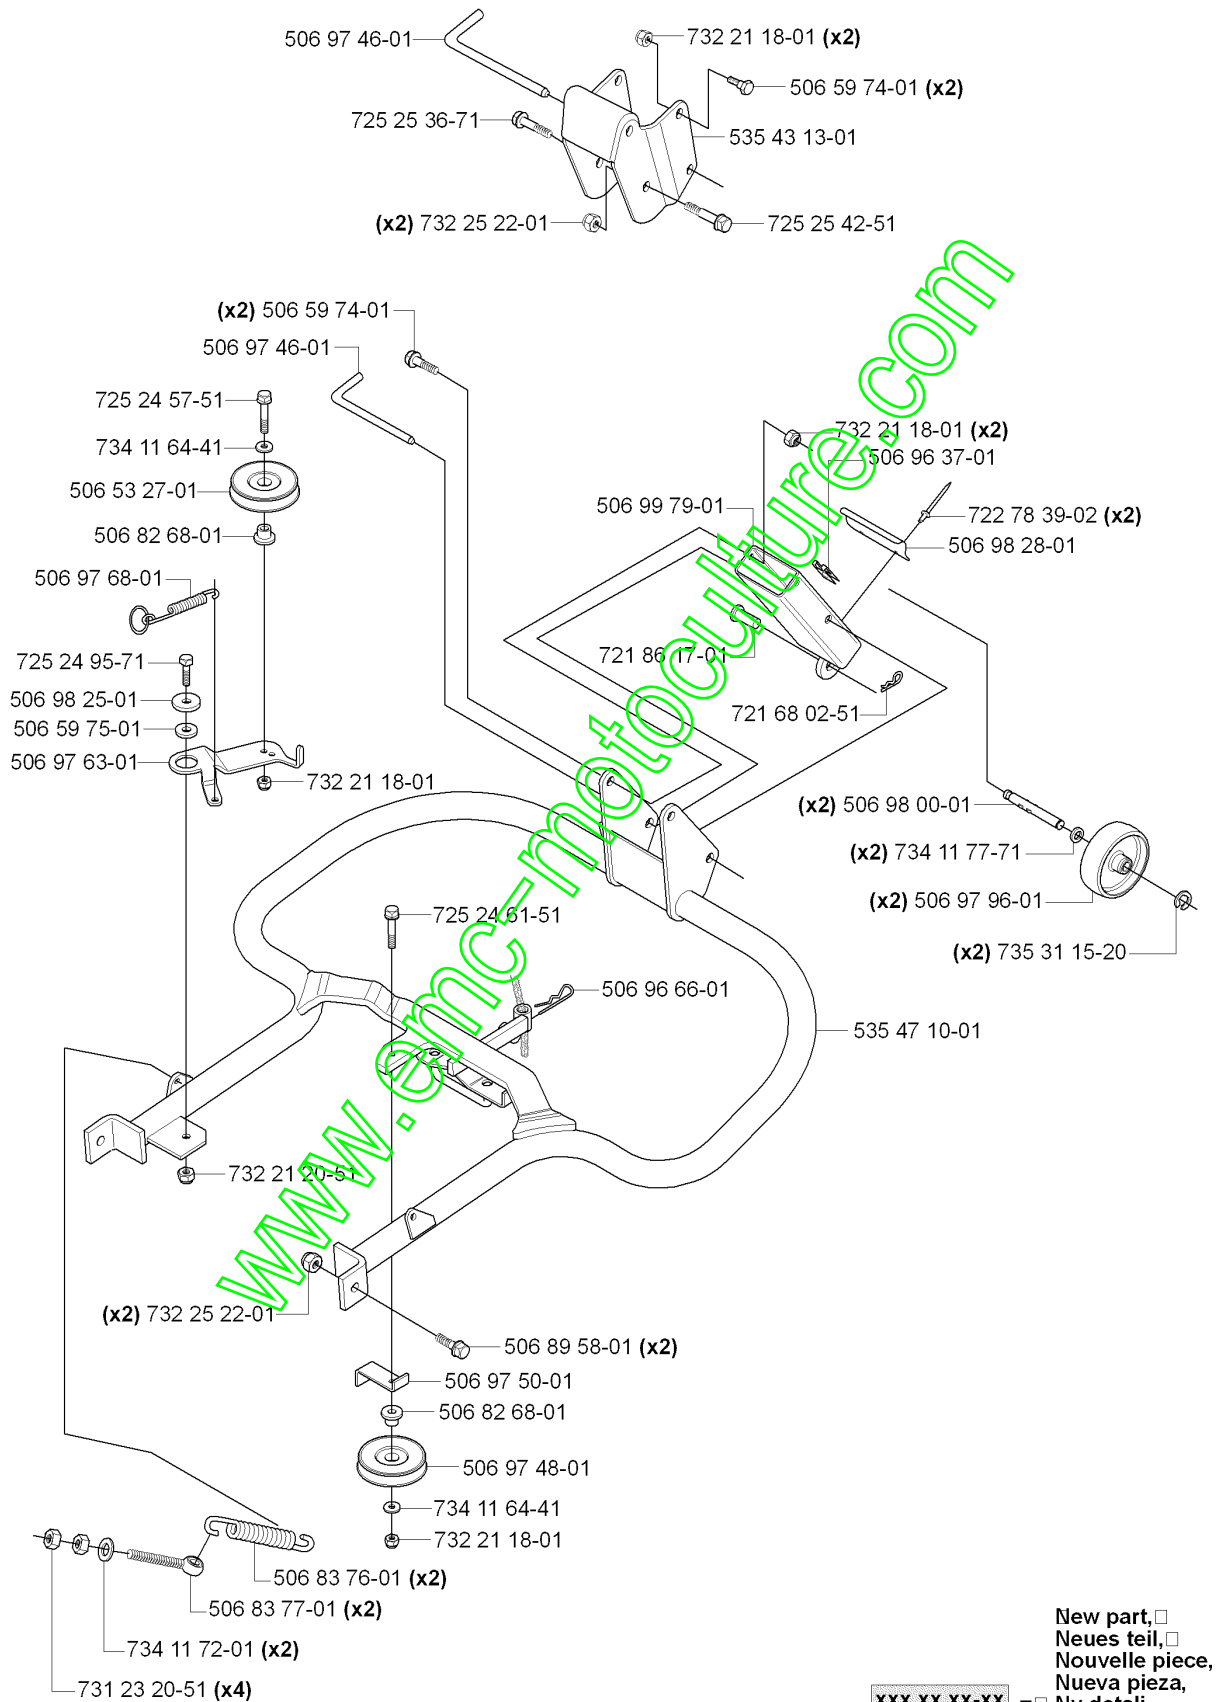

S

New part, □
Neues teil, □
Nouvelle piece, □
Nueva pieza, □
Ny detalj □

xxx xx xx-xx = □