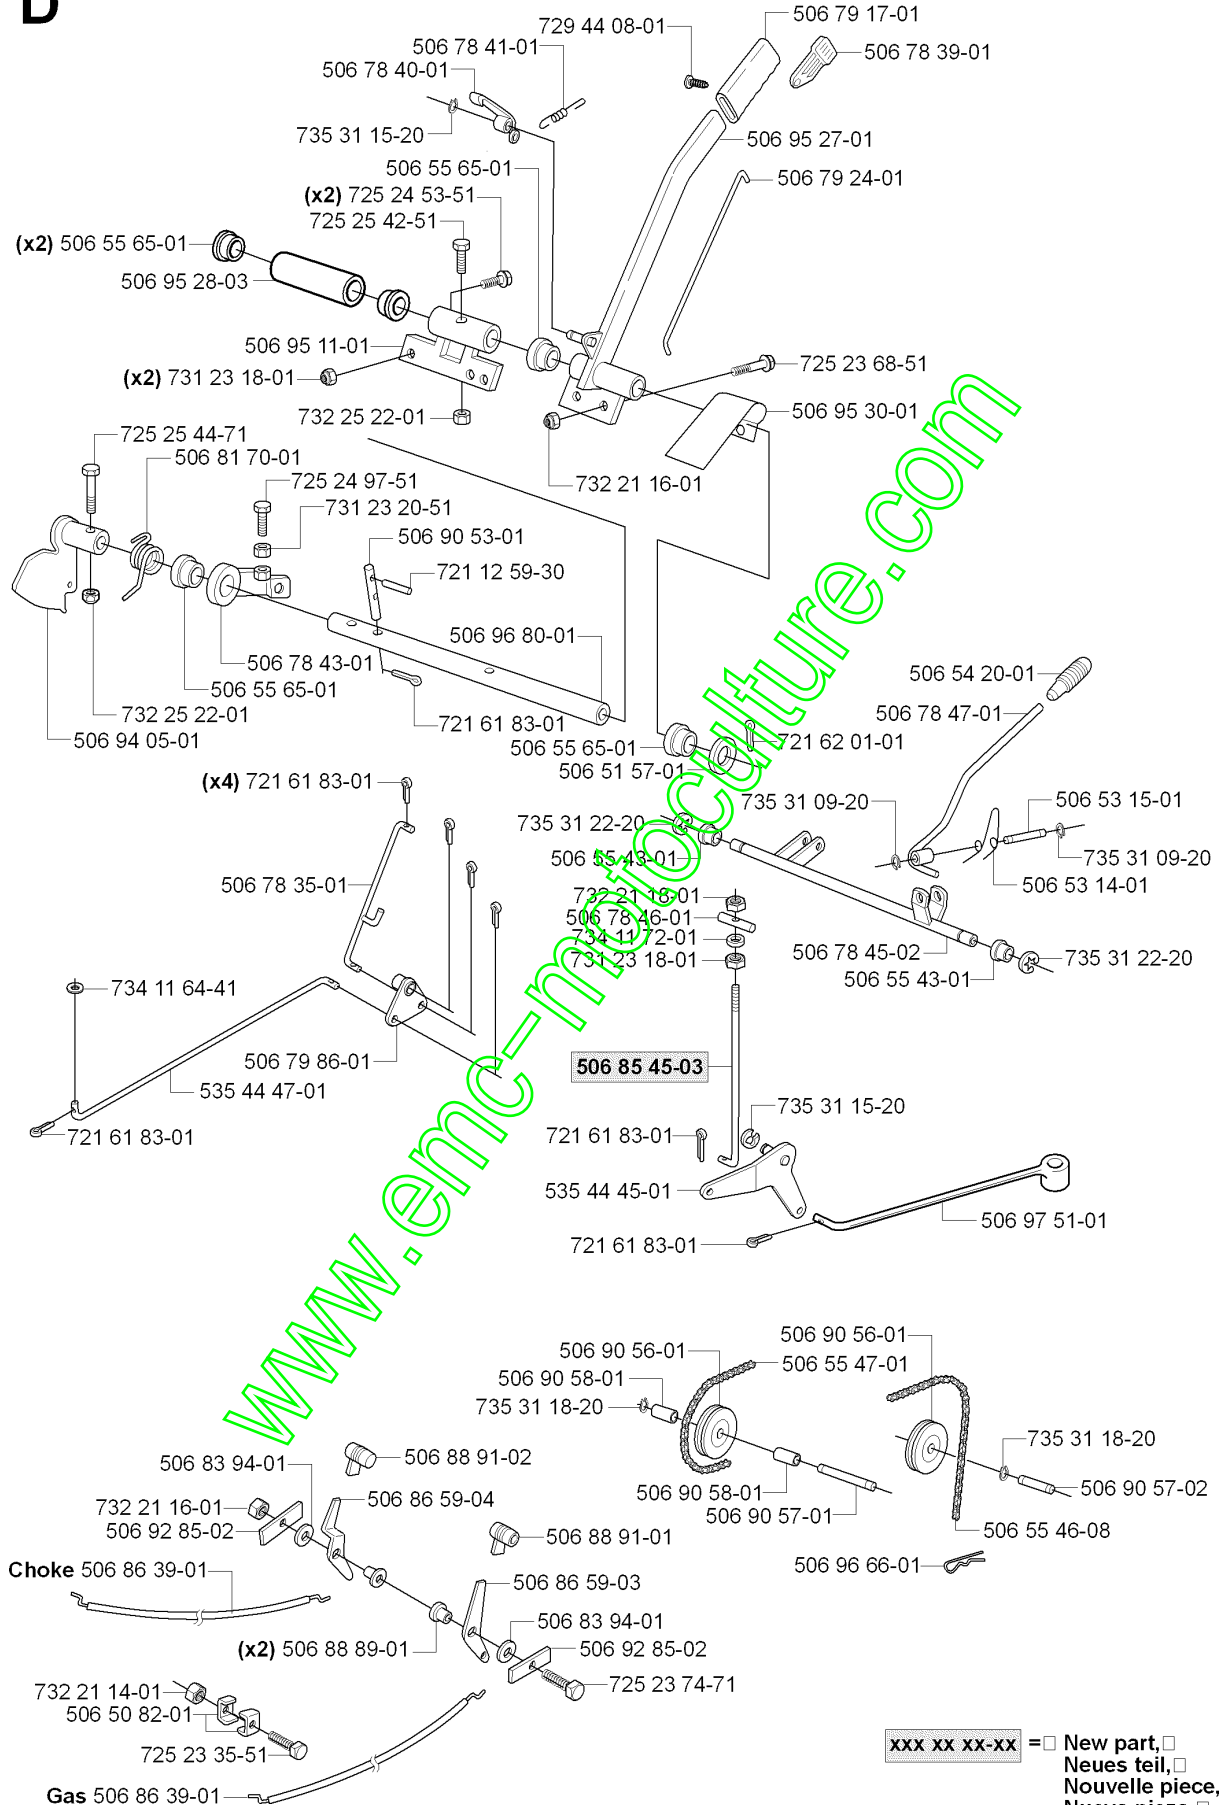

D

xxx xx xx-xx = ☐ New part, ☐ Neues teil, ☐ Nouvelle piece, ☐ Nueva pieza, ☐ Ny detalj