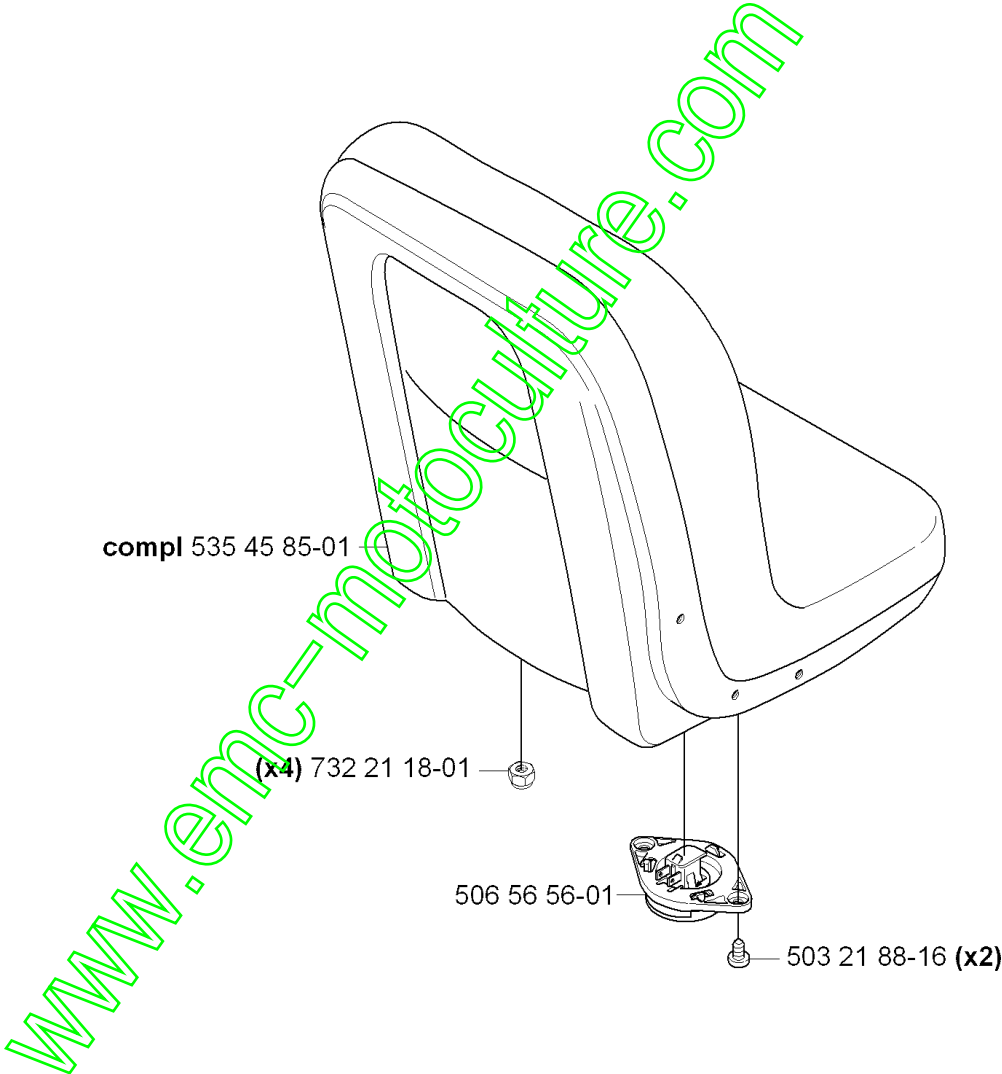

# SPARE PARTS LIST

RIDERS

RIDER PRO 18, 953521901, 2007-03

[www.emc-motoculture.com](http://www.emc-motoculture.com)

**A**

Numéro de Pièce	Description	Remarque	QTÉ Kit équipement
503 21 88-16	VIS IH SCT		2
506 56 56-01	SÄTESBRYTARE KPL		1
535 45 85-01	SIÈGE COMPLET		1
732 21 18-01	LOCK NUT		4

[www.emc-motoculture.com](http://www.emc-motoculture.com)

**B** \*compl 535 44 75-01

Numéro de Pièce	Description	Remarque	QTÉ Kit équipement
506 55 97-01	RONDELLE		4
506 55 97-01	RONDELLE		4
506 66 88-01	SPRING COTTER		2
506 93 96-01	ECRAN		1
506 96 35-01	VRIDTAPP		1
506 96 36-01	RONDELLE		1
506 98 26-01	VIS		4
506 98 26-01	VIS		2
506 99 38-01	CARTER		1
506 99 39-01	CARTER		1
506 99 62-01	LOAD CARRIER ASSY		1
535 07 25-03	VIS IH PANM		4
535 40 26-02	VERROU		1
535 40 89-02	GRID		1
535 43 39-01	CARTER		1
535 44 57-01	FLYGEL VÄNSTER		1
535 44 58-01	FLYGEL HÖGER		1
535 44 59-01	PEDISTAL MAT		1
535 44 59-02	PEDISTAL MAT		1
535 44 75-01	CAPOT DU MOTEUR COMPLET		1
535 44 77-01	DÉFLECTEUR D'AIR		1
721 84 54-01	GOUPILLE		2
722 78 39-02	BLIND RIVET		4
722 79 54-02	RIVET		6
722 79 54-02	RIVET		3
725 23 64-61	VIS EHHFT		2
732 21 16-01	LOCK NUT		4
734 11 36-01	RONDELLE		4
734 11 37-41	RONDELLE		6
734 11 37-41	RONDELLE		3
734 11 54-41	RONDELLE		4