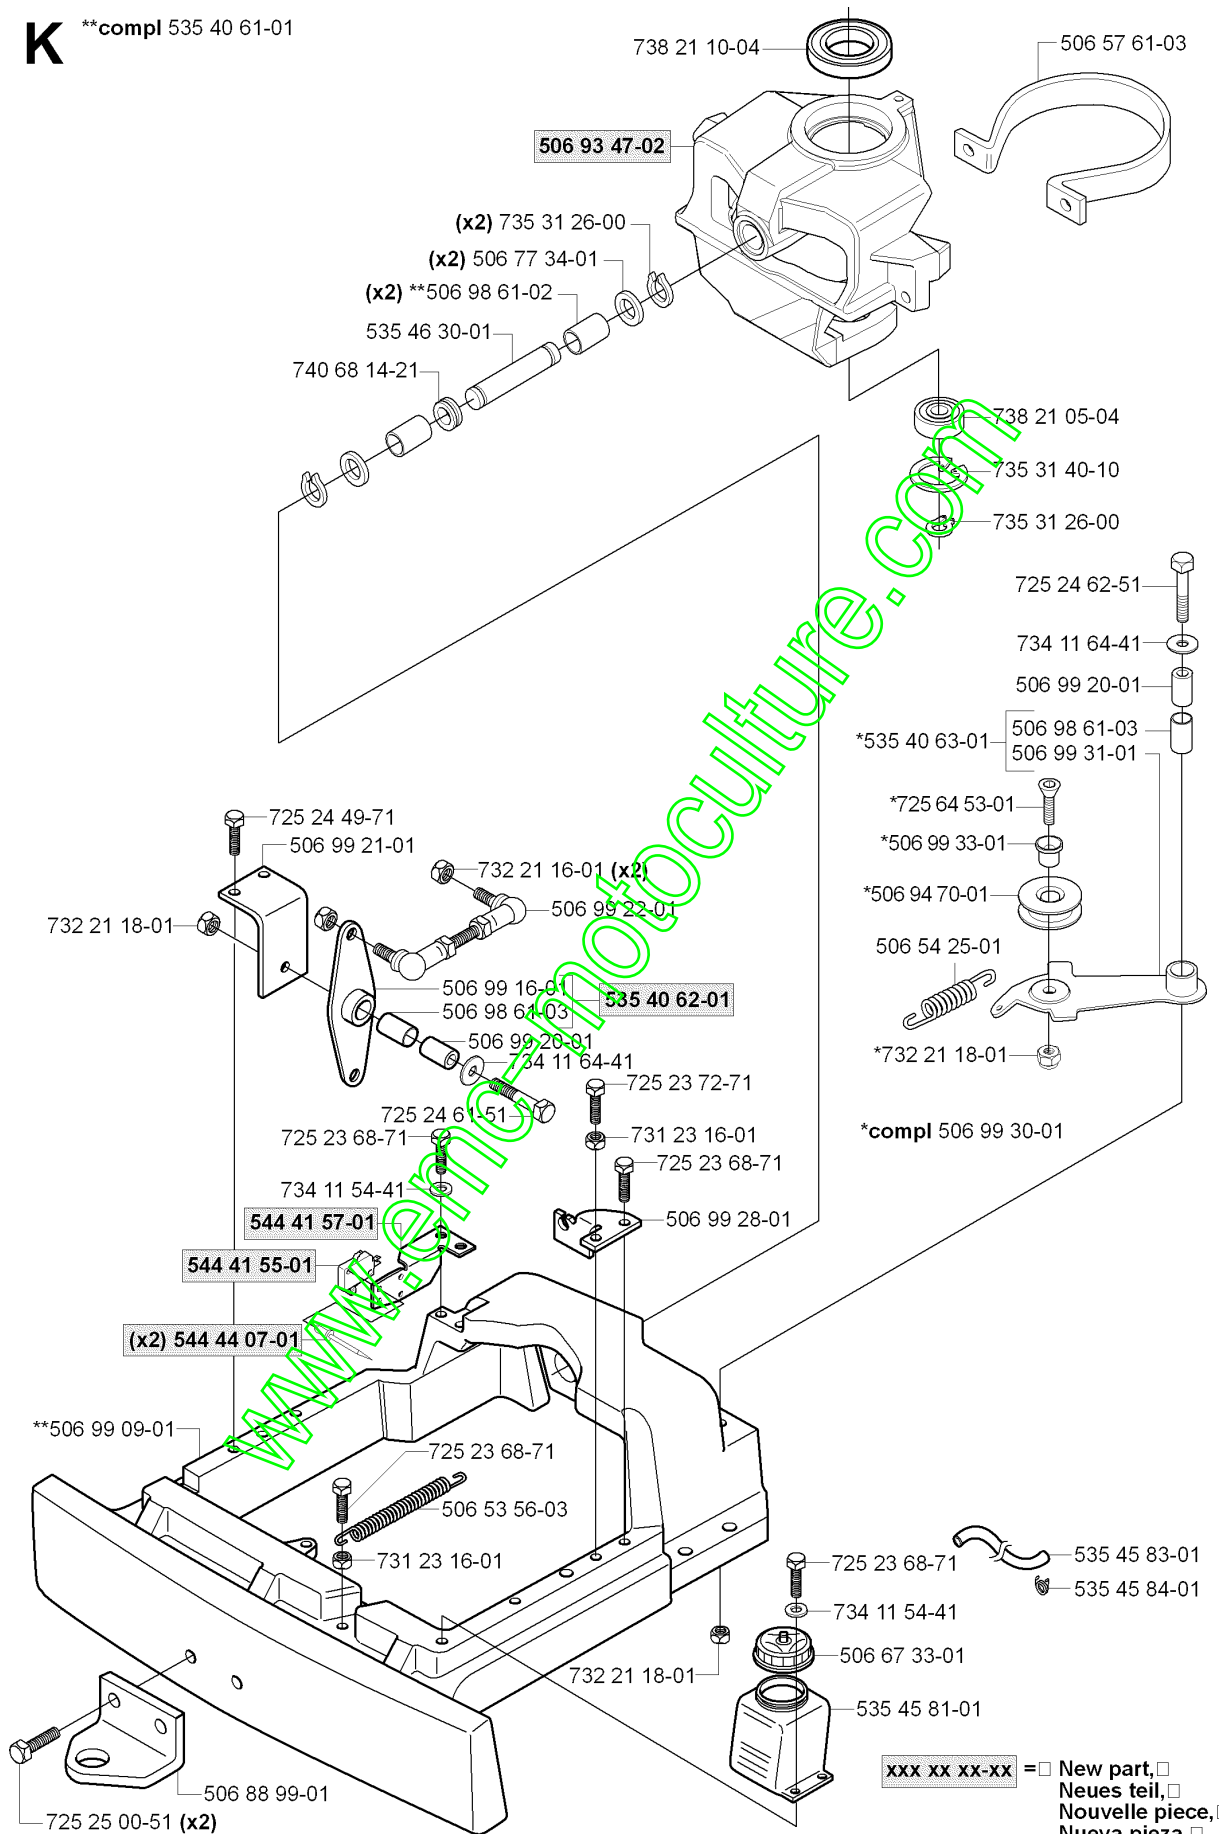

K **compl 535 40 61-01