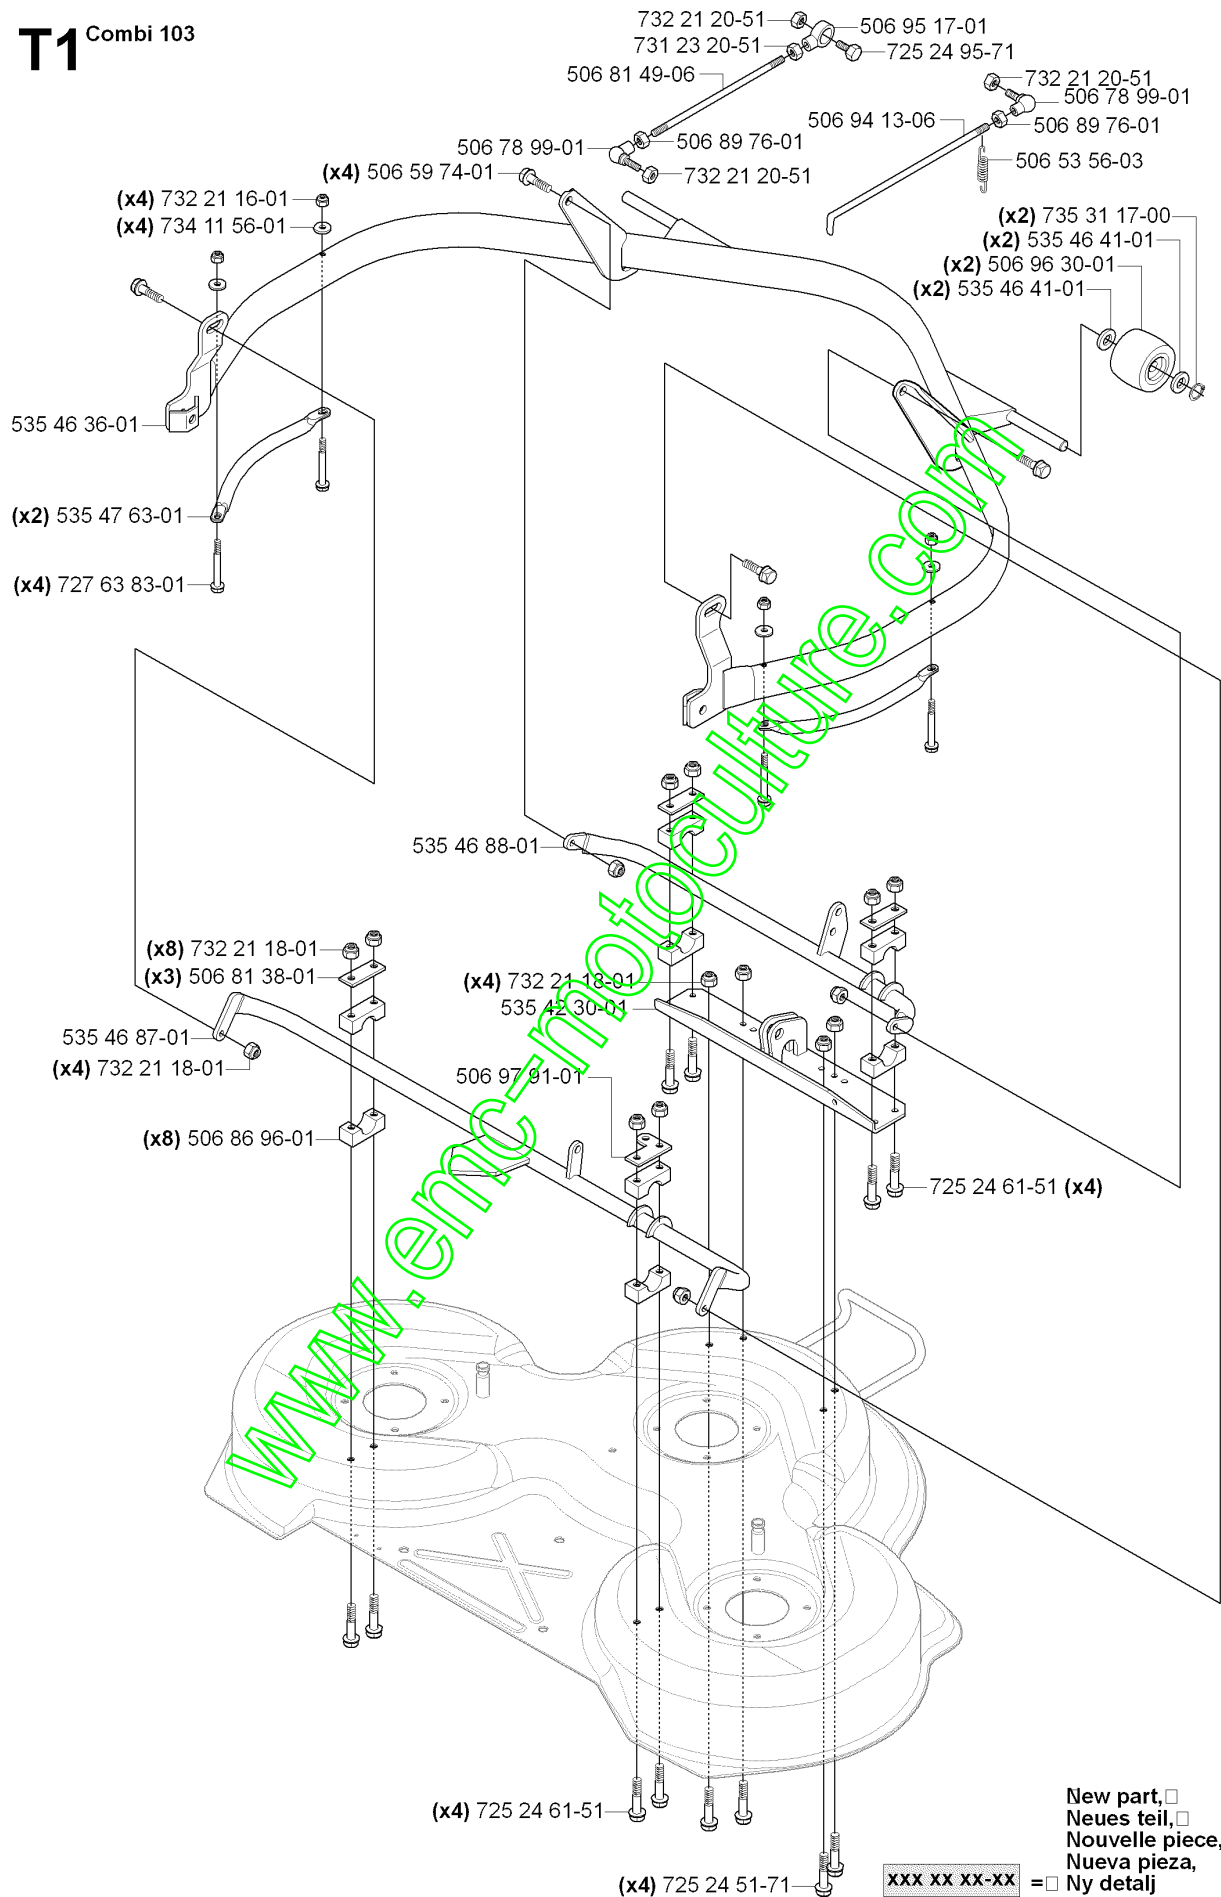

T1 Combi 103

New part, □
Neues teil, □
Nouvelle piece, □
Nueva pieza, □
Ny detalj □

xxx xx xx-xx □