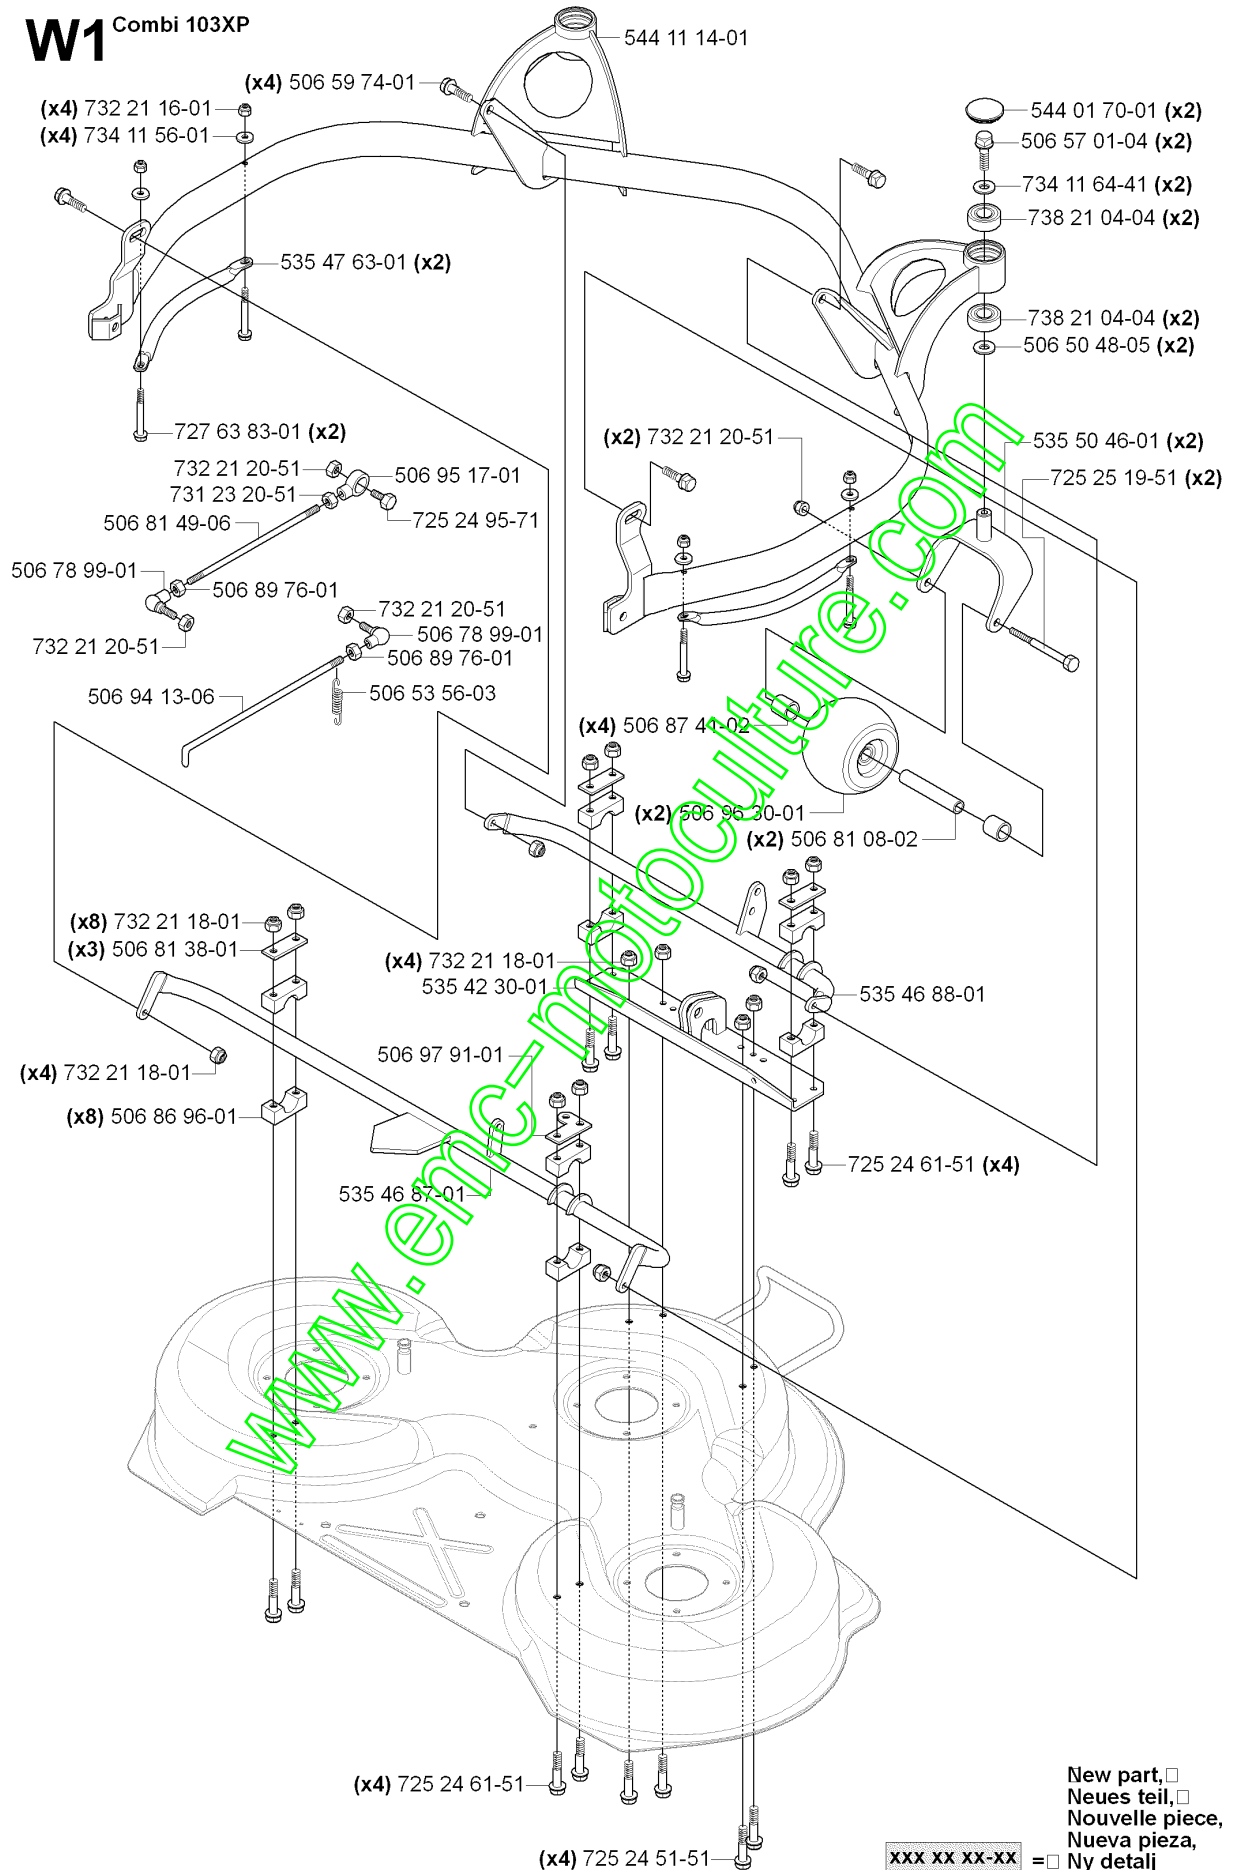

W1 Combi 103XP

New part, □
Neues teil, □
Nouvelle piece,
Nueva pieza,
Ny detalj

xxx xx xx-xx