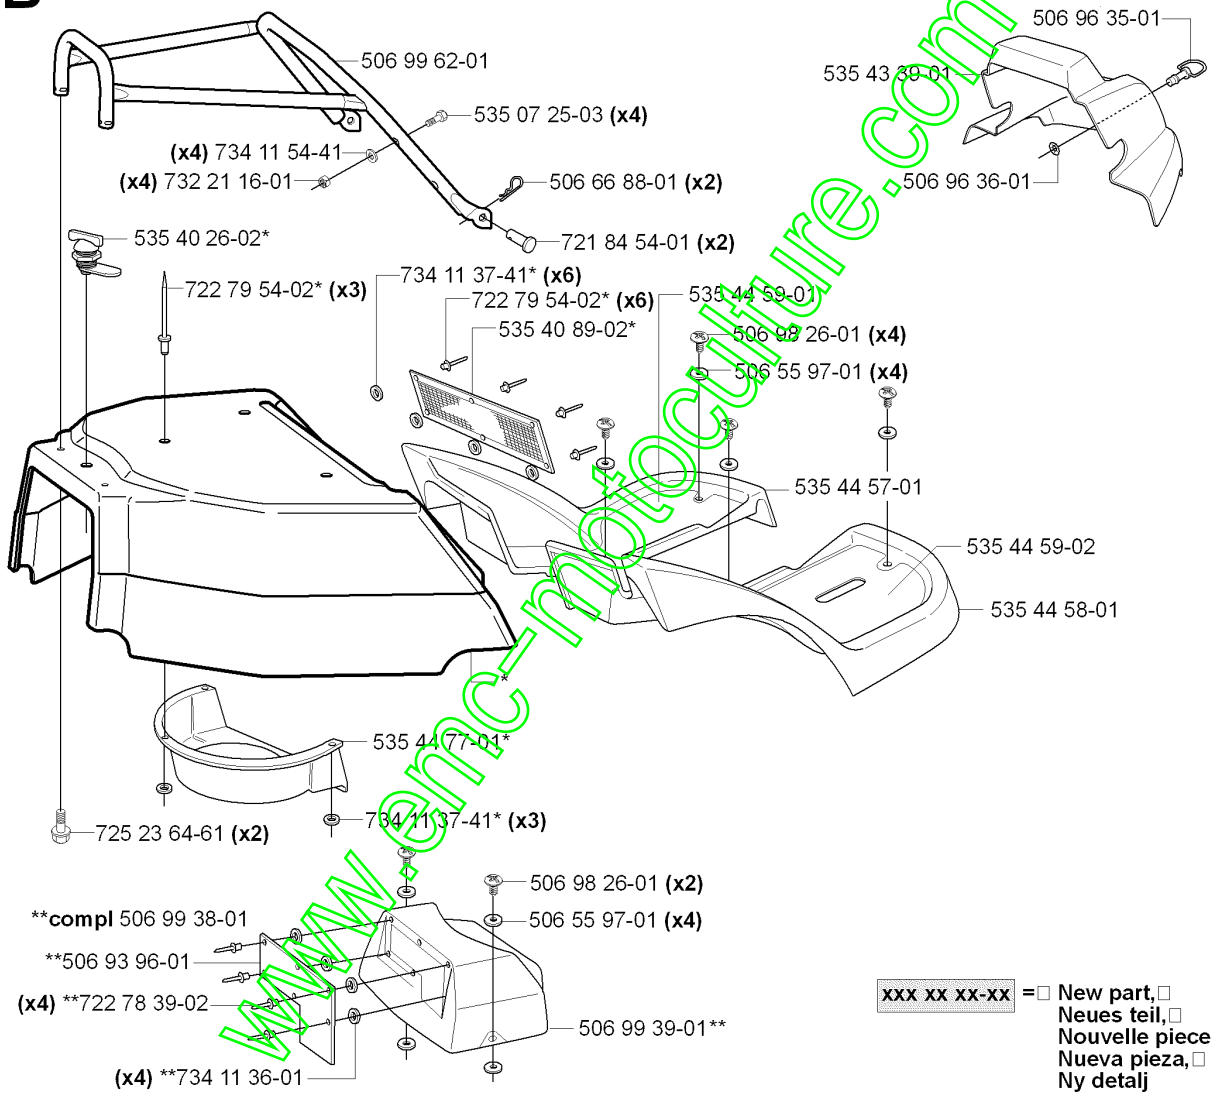

B *compl 535 44 75-01