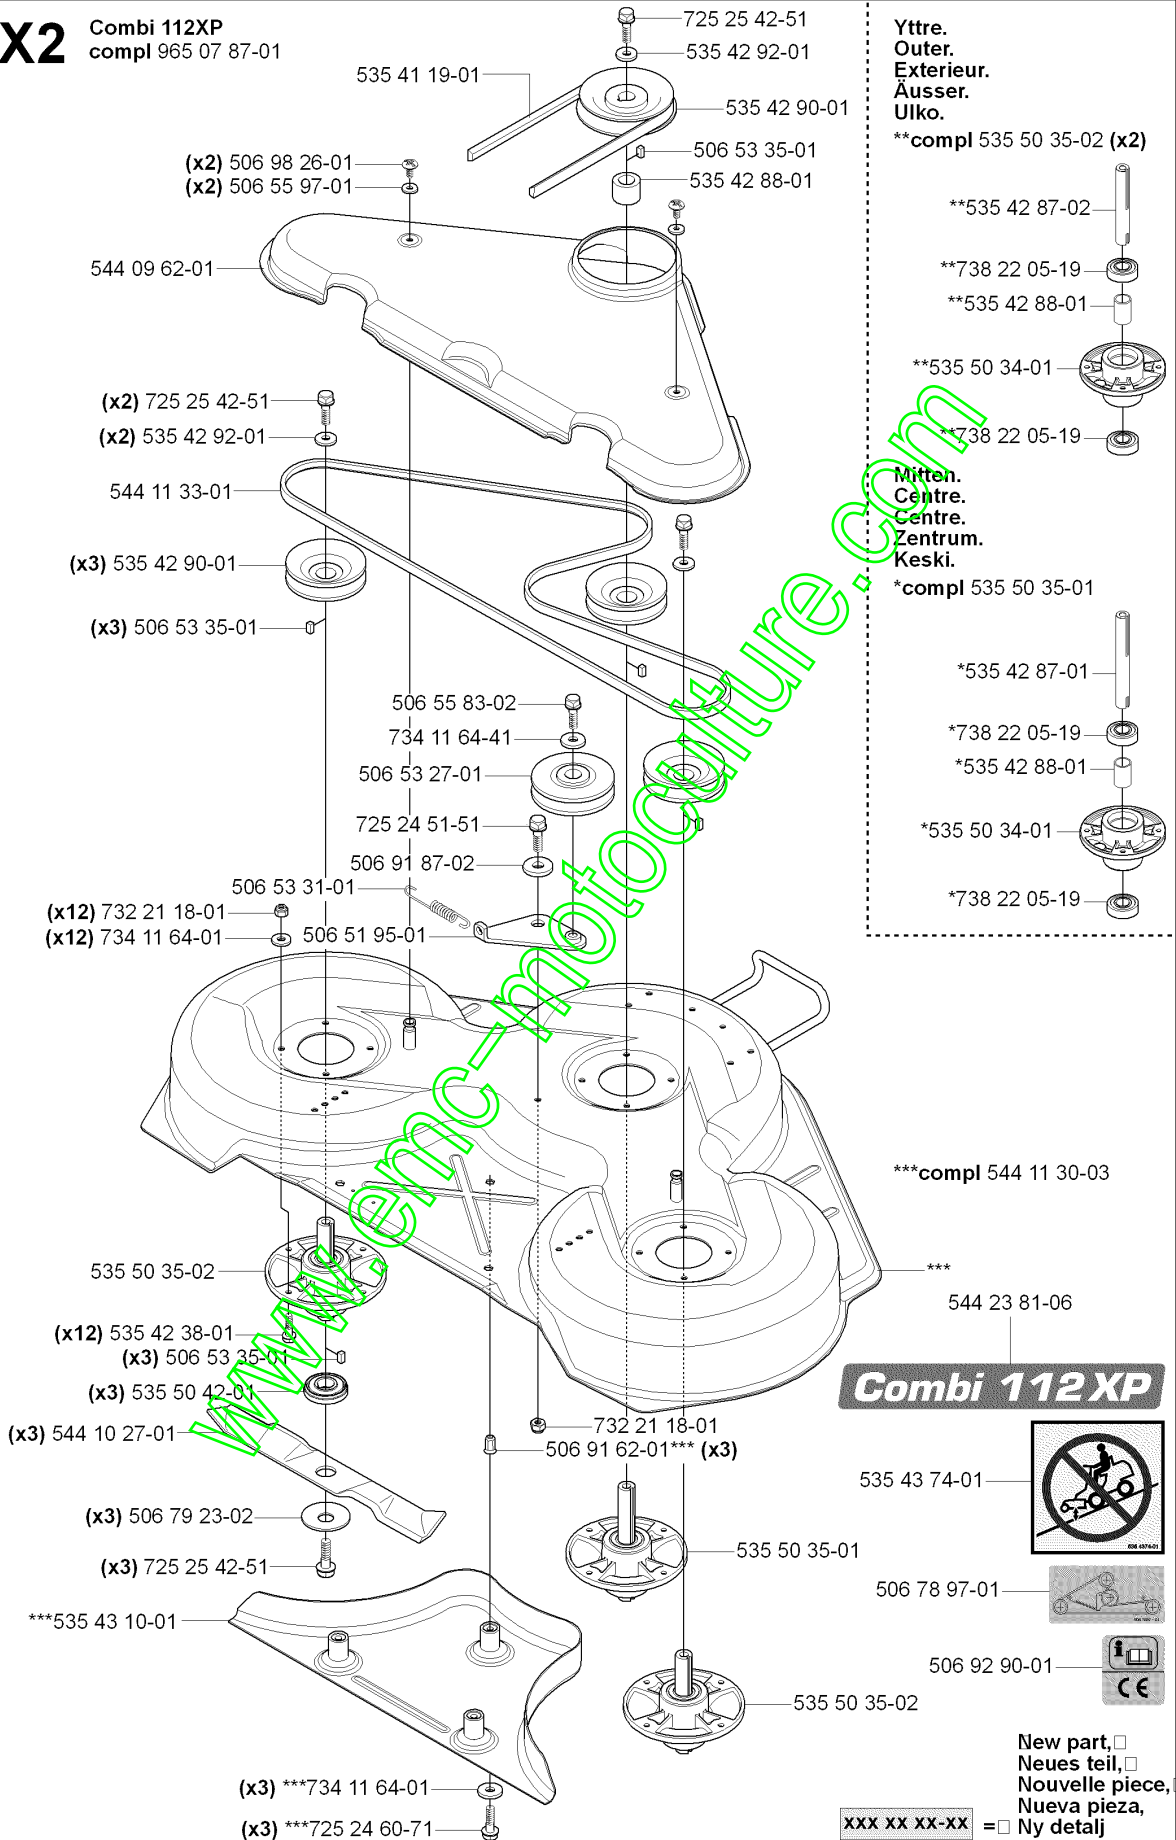

X2 Combi 112XP
compl 965 07 87-01