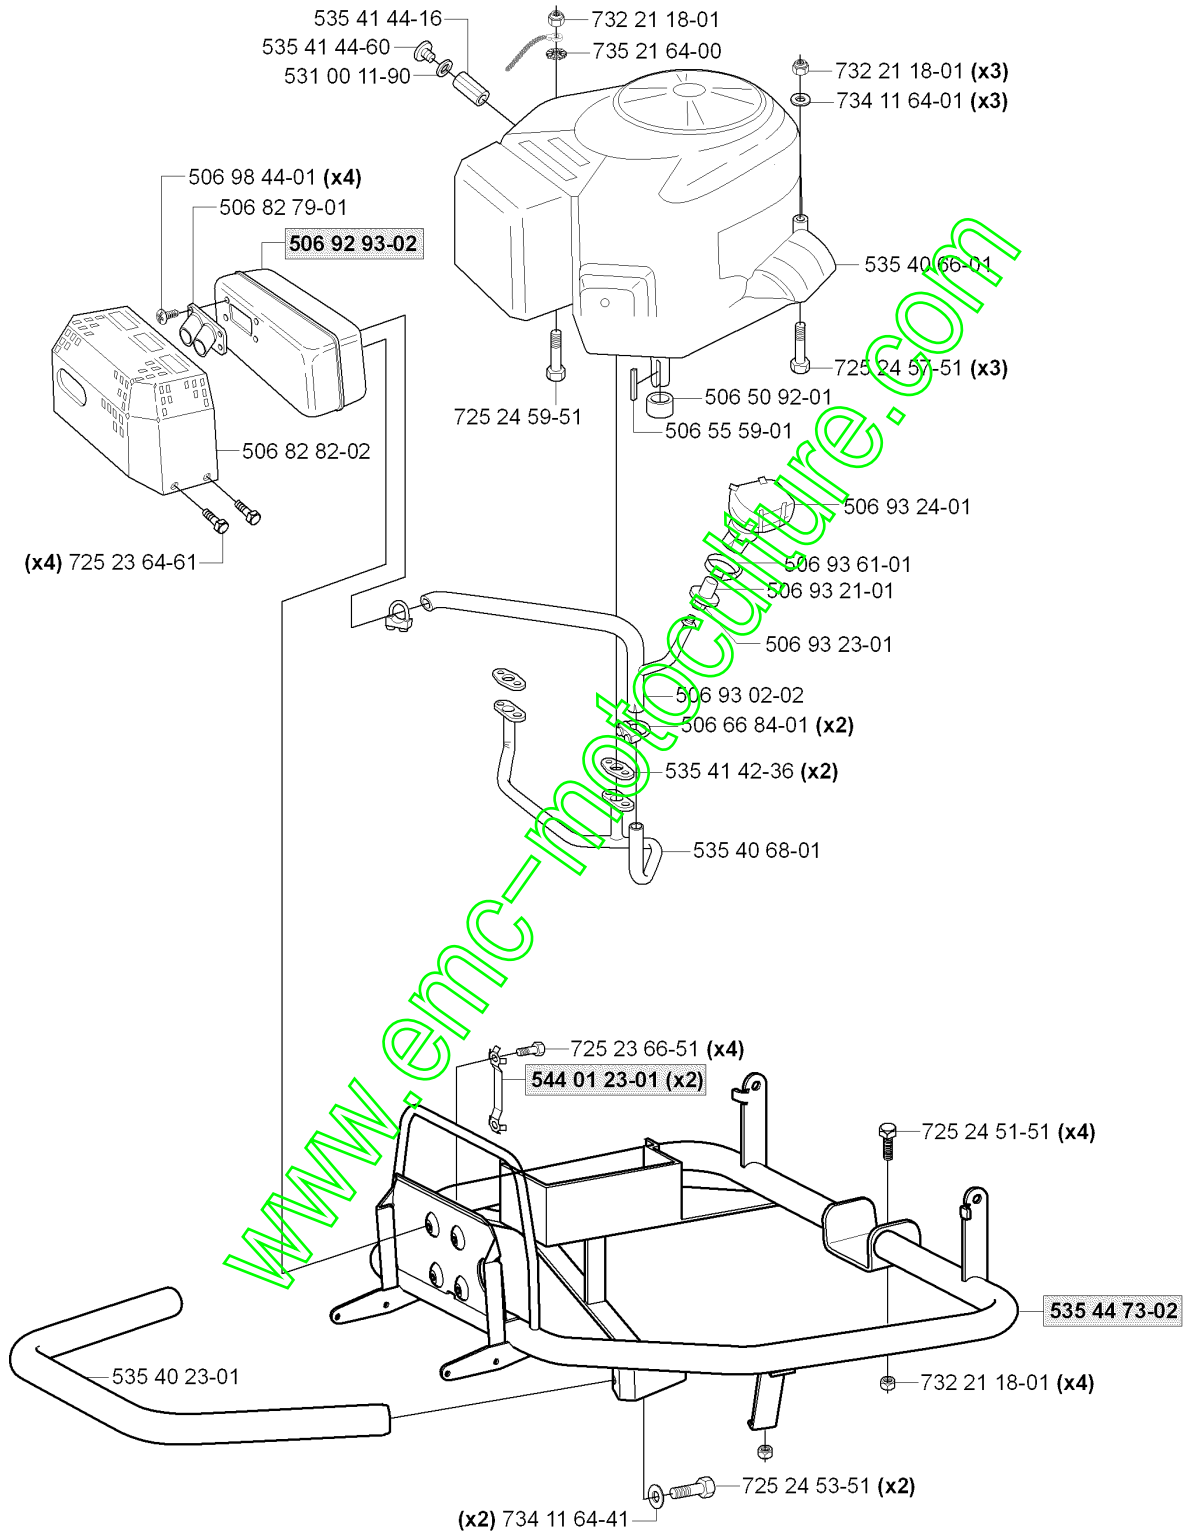

Référence	Numéro de Pièce	Description	Remarque	Qté Kit équipement
1	725 23 66-61	VIS EHHFT		2
2	535 41 43-55	VIS		2
3	535 41 43-63	ÉCROU		4
4	535 41 43-72	RONDELLE		4
5	535 41 42-08	FILTRE À AIR		1
6	535 41 42-09	SHELL		1
7	535 41 42-11	PRÉFILTRE		1
7A	535 41 42-12	FILTRE À AIR		1
8	535 41 42-18	SHELL		1
9	535 41 42-19	SUPPORT		1
10	535 41 42-36	JOINT		2
11	535 41 42-82	PLAQUE		1
12	535 41 43-61	CROCHET		2
13	535 41 44-15	ROTULE		2
14	535 41 44-32	ÉCROU		2
15	535 41 44-93	TUBE		1
16	535 41 45-05	ÉCROU		1

www.emc-motoculture.com

J Kawasaki FH531V

xxx xx xx-xx = ☐ New part, ☐
Neues teil, ☐
Nouvelle piece, ☐
Nueva pieza, ☐
Ny detalj ☐