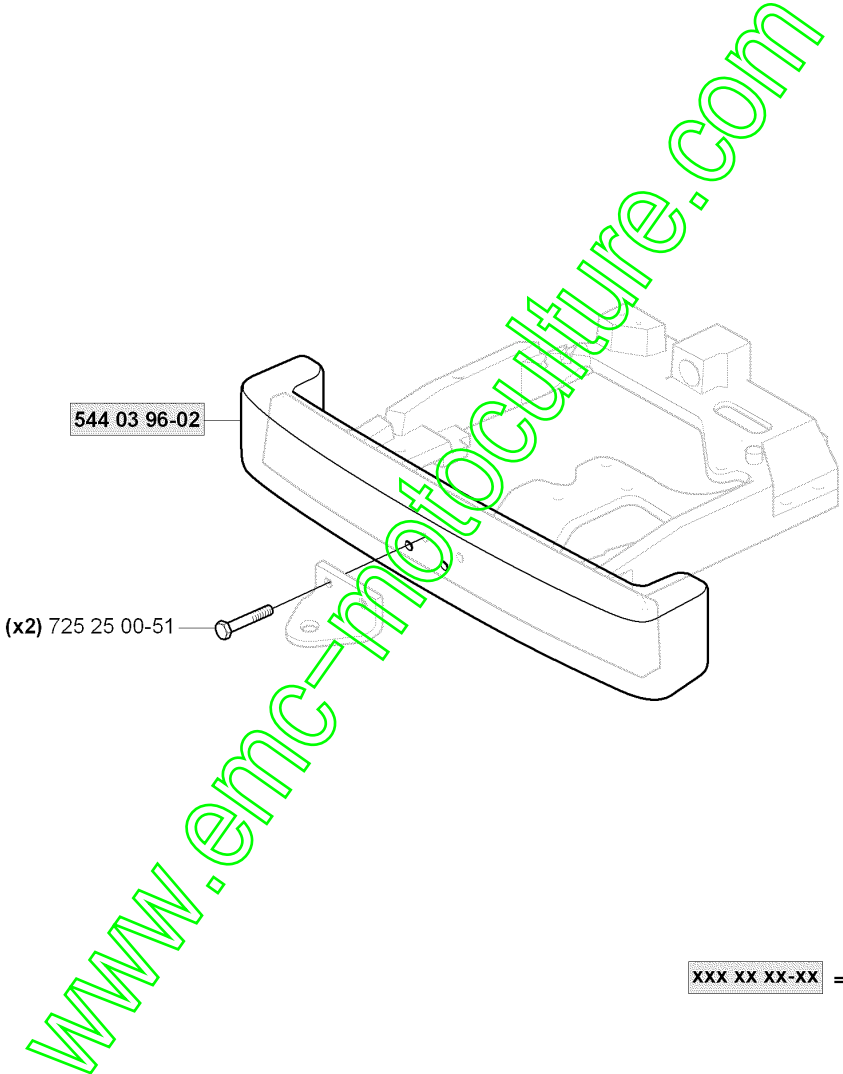

R

New part, ☐
Neues teil, ☐
Nouvelle piece, ☐
Nueva pieza, ☐
Ny detalj ☐

xxx xx xx-xx

=

☐