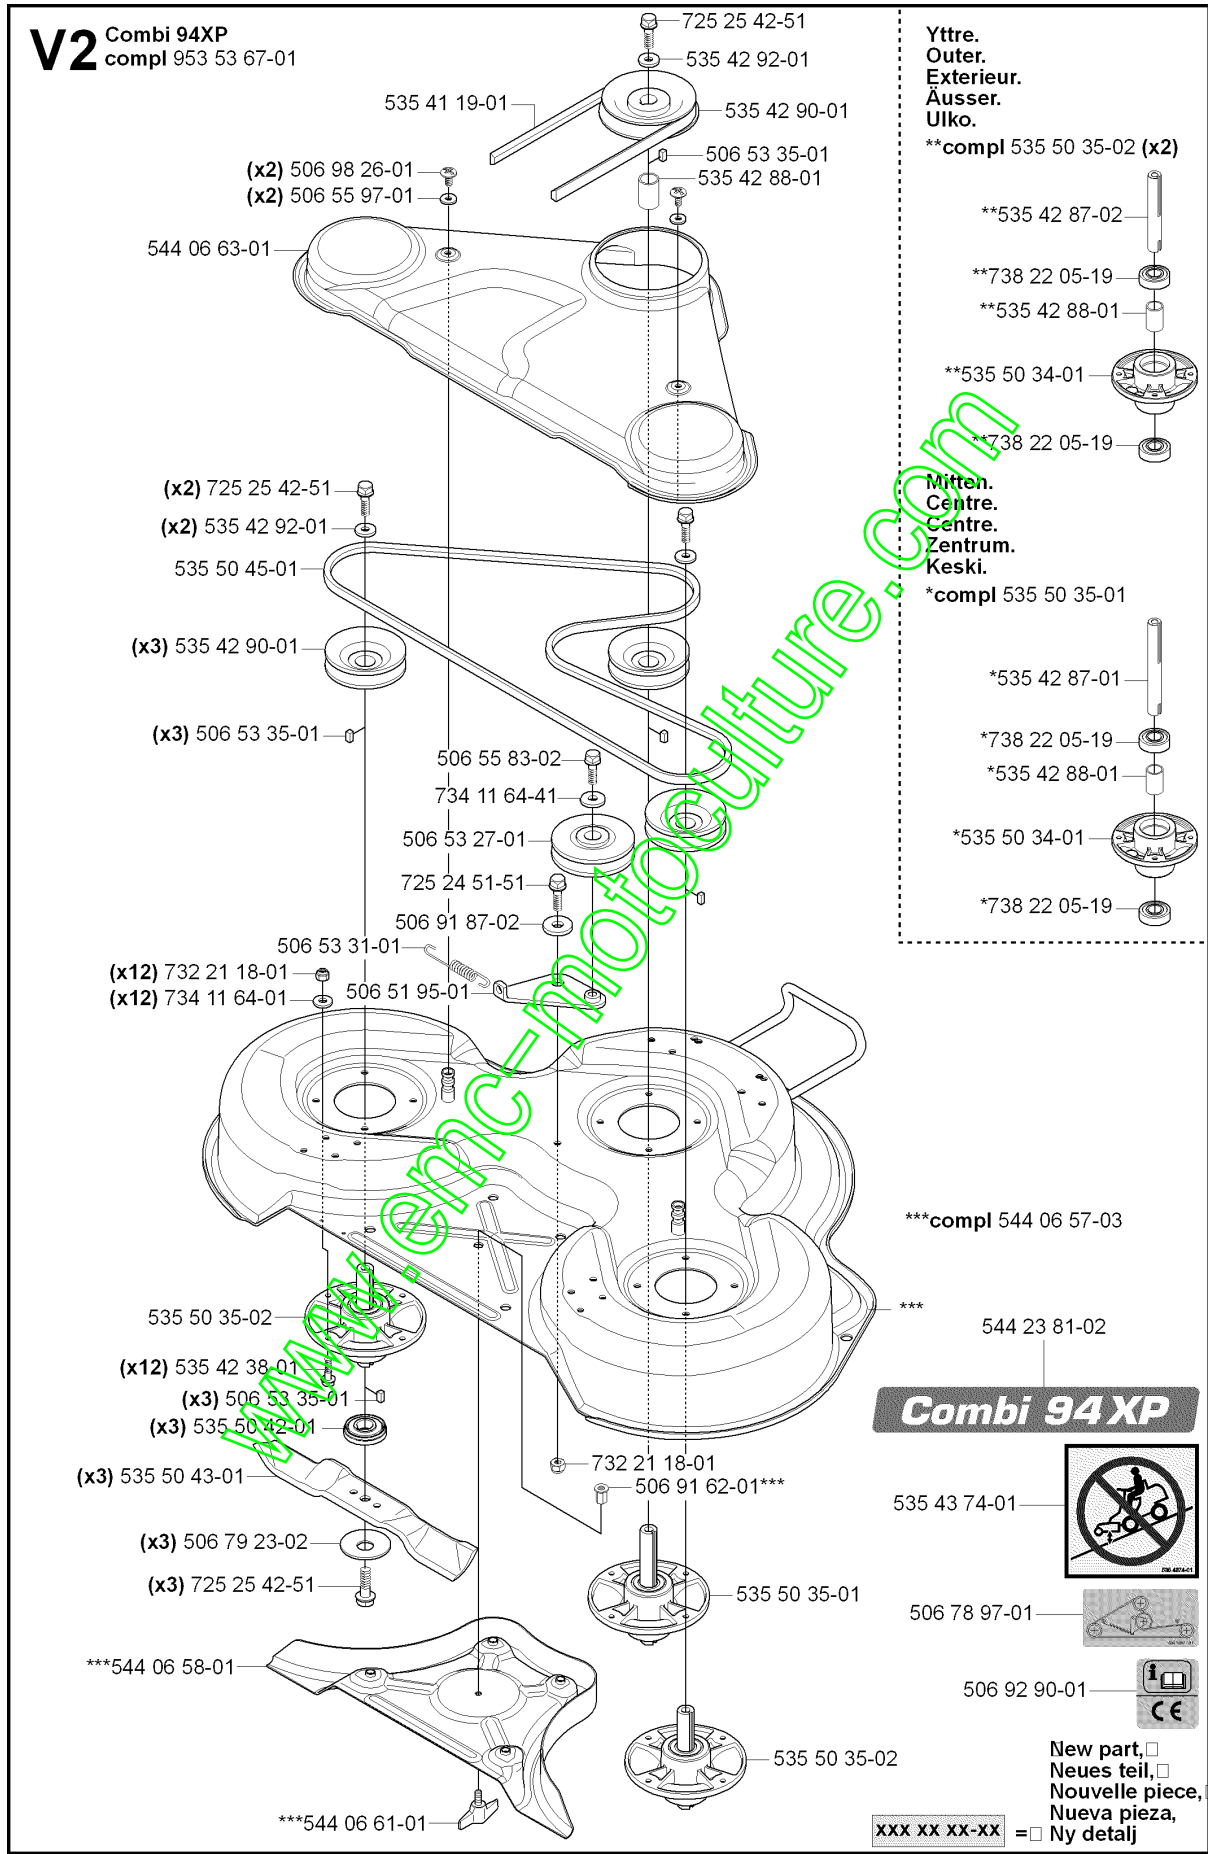

V2 Combi 94XP
compl 953 53 67-01

Yttre.
Outer.
Exterieur.
Äusser.
Ulko.

**compl 535 50 35-02 (x2)

**535 42 87-02

**738 22 05-19

**535 42 88-01

**535 50 34-01

**738 22 05-19

Mitten.
Centre.
Zentrum.
Keski.

*compl 535 50 35-01

*535 42 87-01

*738 22 05-19

*535 42 88-01

*535 50 34-01

*738 22 05-19

***compl 544 06 57-03

Combi 94 XP

535 43 74-01

506 78 97-01

506 92 90-01

New part, ☐
Neues teil, ☐
Nouvelle piece, ☐
Nueva pieza, ☐
Ny detalj ☐

xxx xx xx-xx = ☐ Ny detalj