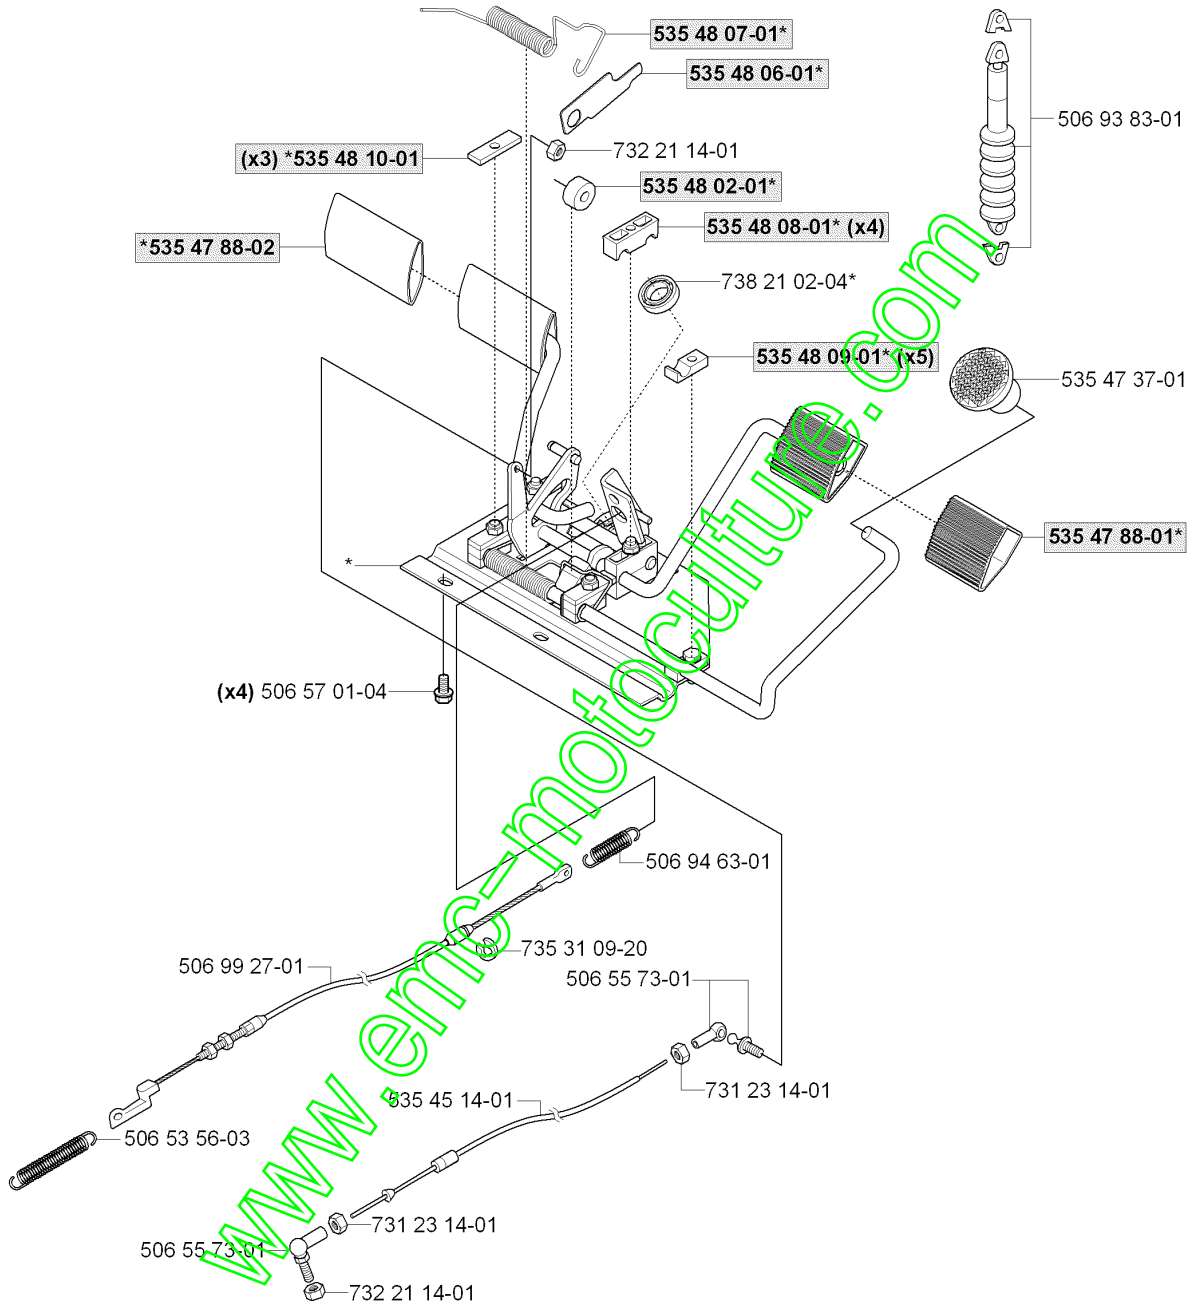

E

*compl 544 12 60-01

xxx xx xx-xx = ☐ New part, ☐ Neues teil, ☐ Nouvelle piece, ☐ Nueva pieza, ☐ Ny detalj