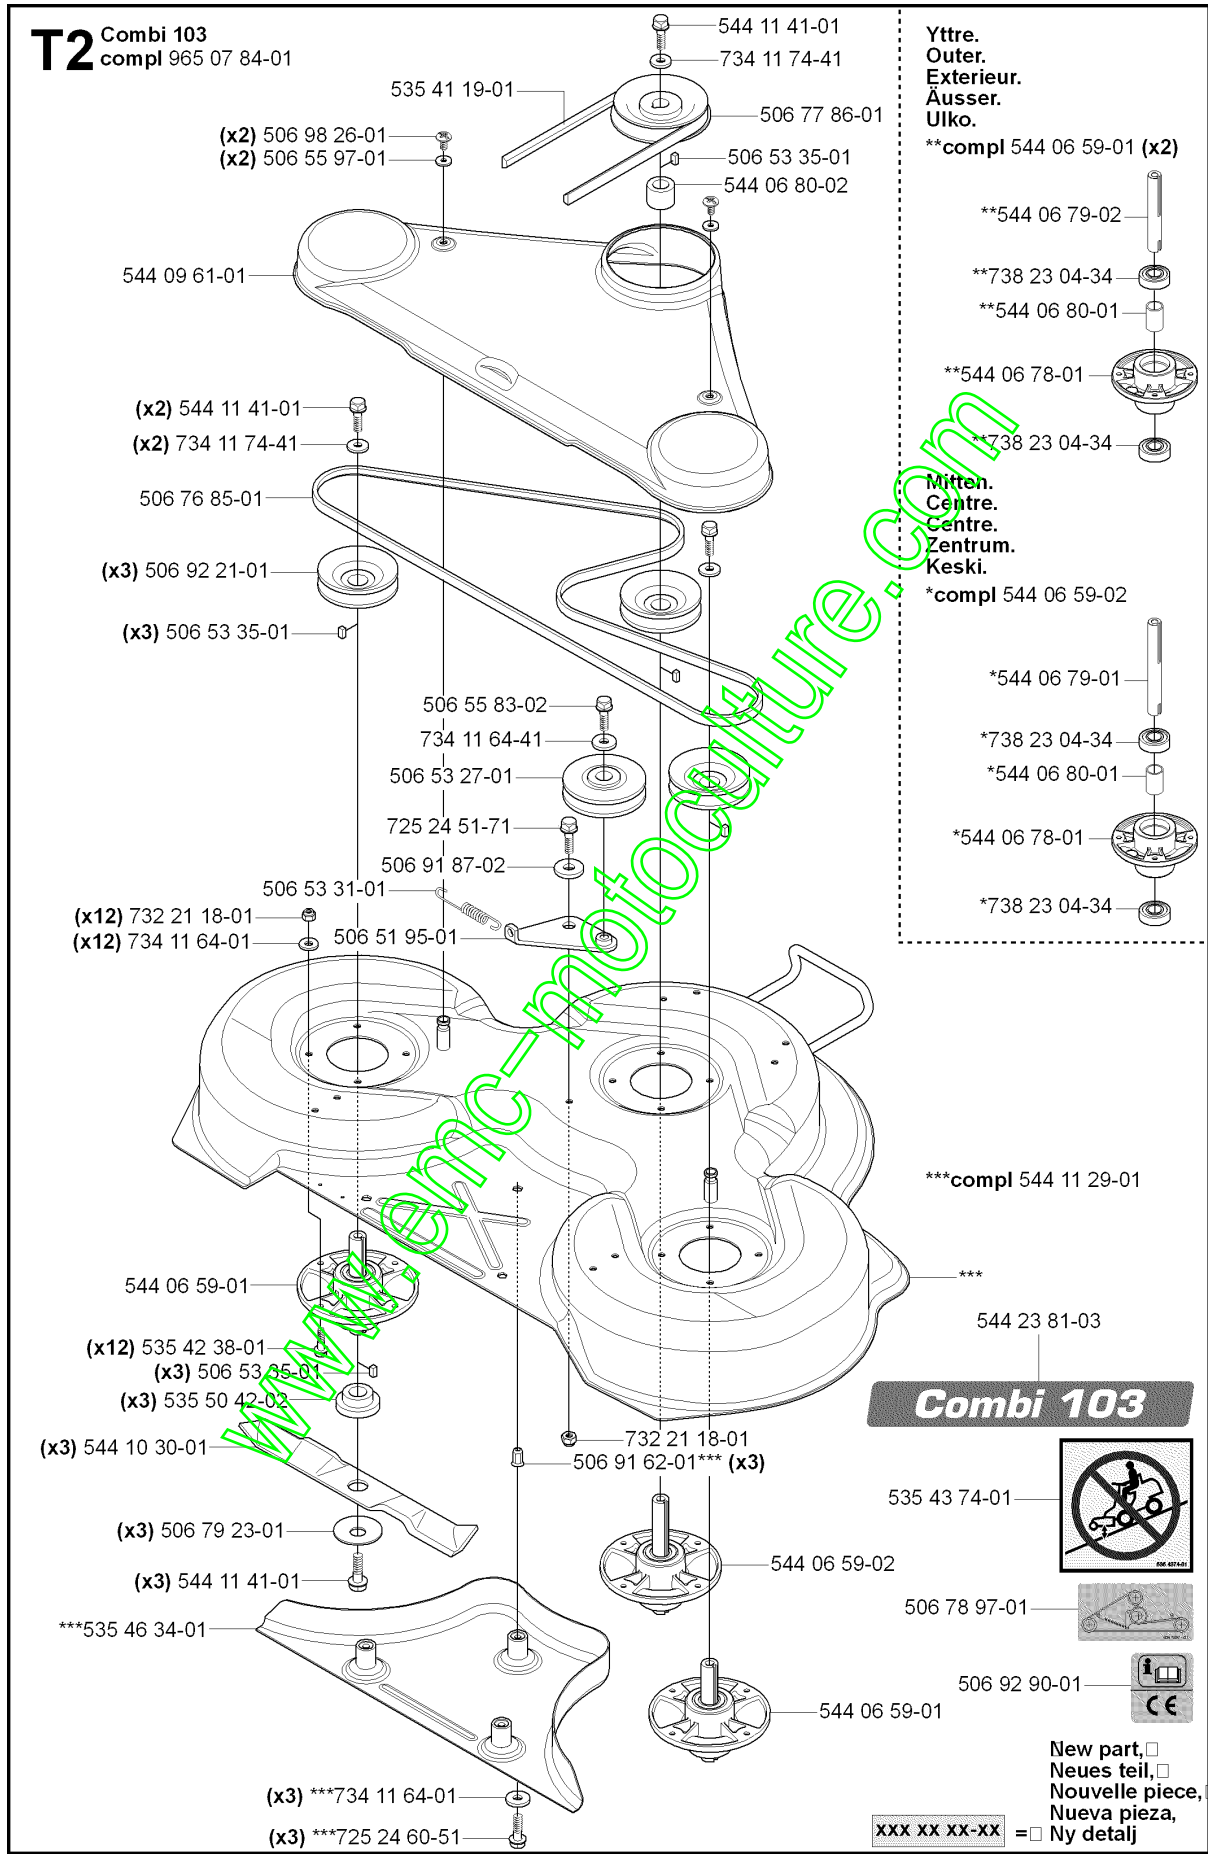

T2 Combi 103
compl 965 07 84-01