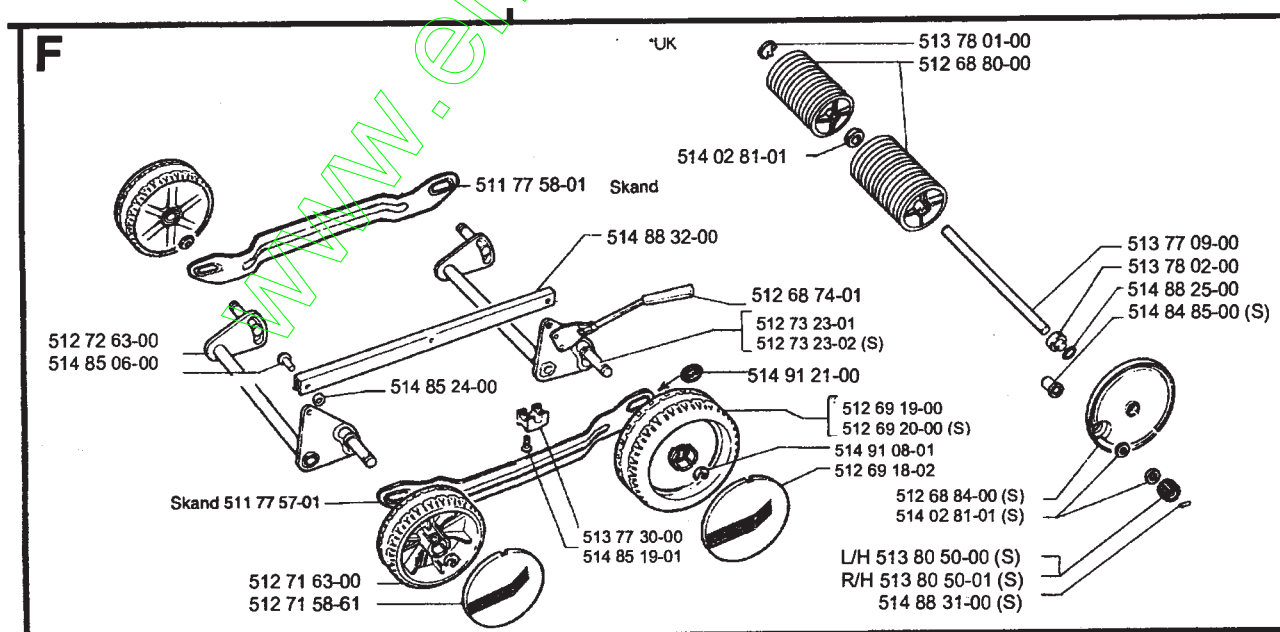

H Husqvarna

Royal 43/43S

1.1993

Spare parts

Ersatzteile

Pièces détachées

Reserve onderdelen

Repuestos

Reservdelar

MODEL NUMBER R43

PARTNUMBER	SQUARE	NOTE	PARTNUMBER	SQUARE	NOTE
510 63 50-64	C		516 60 64-07	B	(S)
510 63 51-01	A		516 60 65-01	B	(S)
510 63 53-01	C		516 60 66-01	B	(S)
510 63 57-01	A		516 60 67-01	B	(S)
511 71 82-01	D		516 70 63-11	B	
511 71 83-00	E		516 70 79-11	B	(S)
511 77 57-01	F	Skand	516 82 45-04	B	
511 77 58-01	F	Skand	516 83 25-00	B	
511 77 85-00	E		516 85 07-07	B	
512 68 67-00	C		516 86 01-11	B	(S)
512 68 74-01	F		516 86 47-07	B	
512 68 80-00	F	UK	516 91 13-00	B	(S)
512 68 82-00	C	(S)	516 92 51-00	B	
512 68 84-00	F	(S)			
512 69 18-02	F				
512 69 19-00	F				
512 69 20-00	F	(S)			
512 70 32-00	E				
512 71 36-00	F				
512 71 58-61	F				
512 71 79-00	C	(S)			
512 72 29-00	E				
512 72 31-64	D				
512 72 36-00	F				
512 73 10-00	D	Eur			
512 73 22-00	D	Skand			
512 73 23-01	F				
512 73 23-02	F	(S)			
513 77 01-01	C	(S)			
513 77 09-00	F	UK			
513 77 30-00	F				
513 77 31-00	C				
513 77 33-00	C	(S)			
513 77 45-00	B				
513 77 98-00	C	(S)			
513 78 01-00	F	UK			
513 78 02-00	F	UK			
513 78 10-00	C				
513 78 45-00	C				
513 78 91-00	C	(S)			
513 79 01-00	B	(S)			
513 80 17-00	A				
513 80 50-00	F	(S)			
513 80 50-01	F	(S)			
513 81 78-00	A	(S)			
513 81 99-00	D				
514 02 81-01	F				
514 66 77-09	E				
514 67 36-00	C				
514 68 24-00	A				
514 84 78-00	C	(S)			
514 84 85-00	F	(S)			
514 85 05-00	C				
514 85 06-00	F				
514 85 08-00	C				
514 85 09-00	C	(S)			
514 85 10-00	B				
514 85 19-01	F				
514 85 24-00	F				
514 85 26-00	C	(S)			
514 85 28-00	C	(S)			
514 85 51-00	C				
514 85 68-00	C				
514 85 98-00	E				
514 86 88-00	B				
514 88 25-00	F	UK			
514 88 31-00	F	(S)			
514 88 32-00	F				
514 91 08-01	F				
514 91 21-00	F				