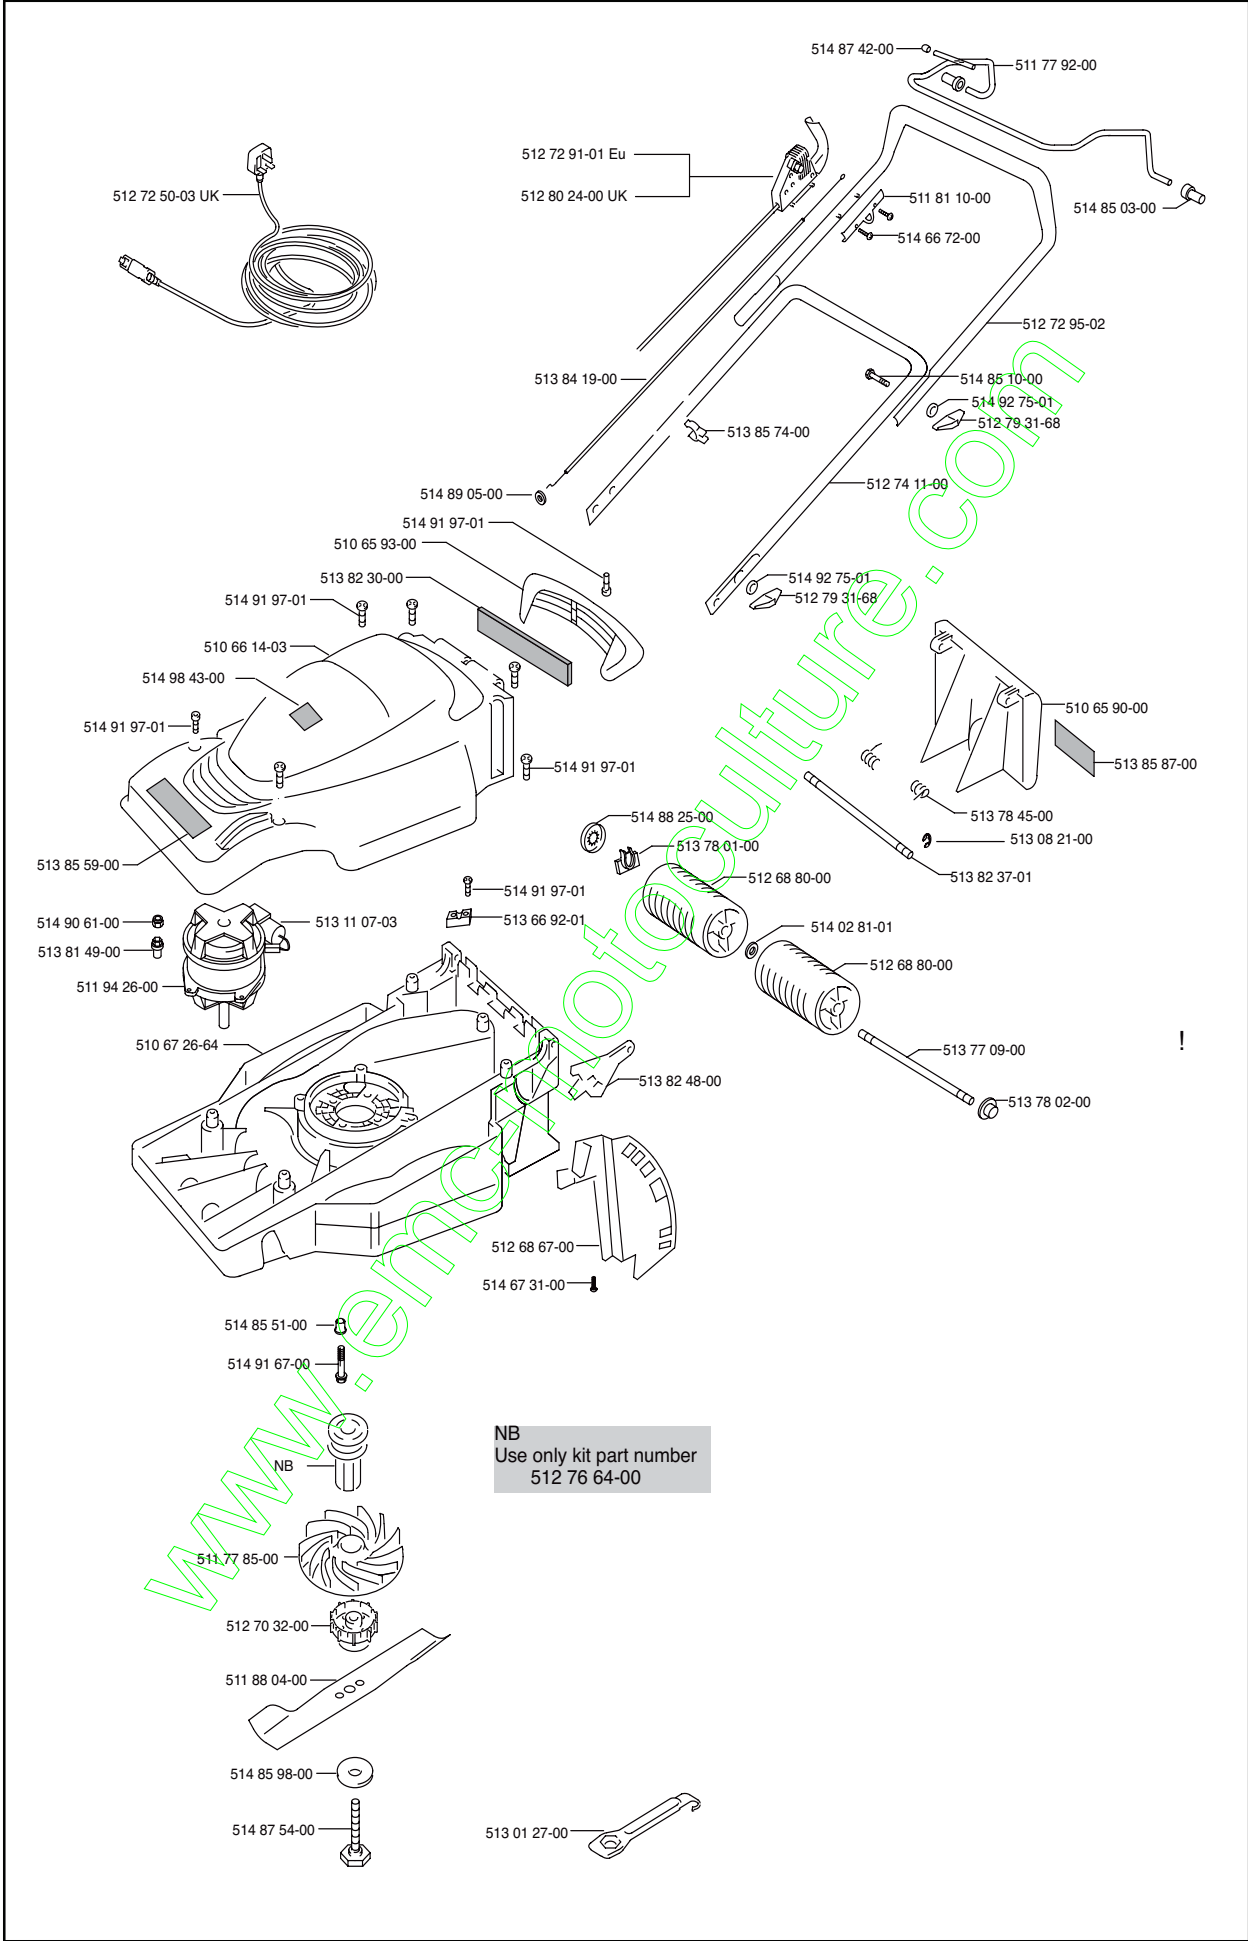

Royal 43 ELS

Spare parts
Ersatzteile
Pièces détachées
Reserve onderdelen
Repuestos
Reservdelar

www.emc-motoculture.com

NB
Use only kit part number
512 76 64-00