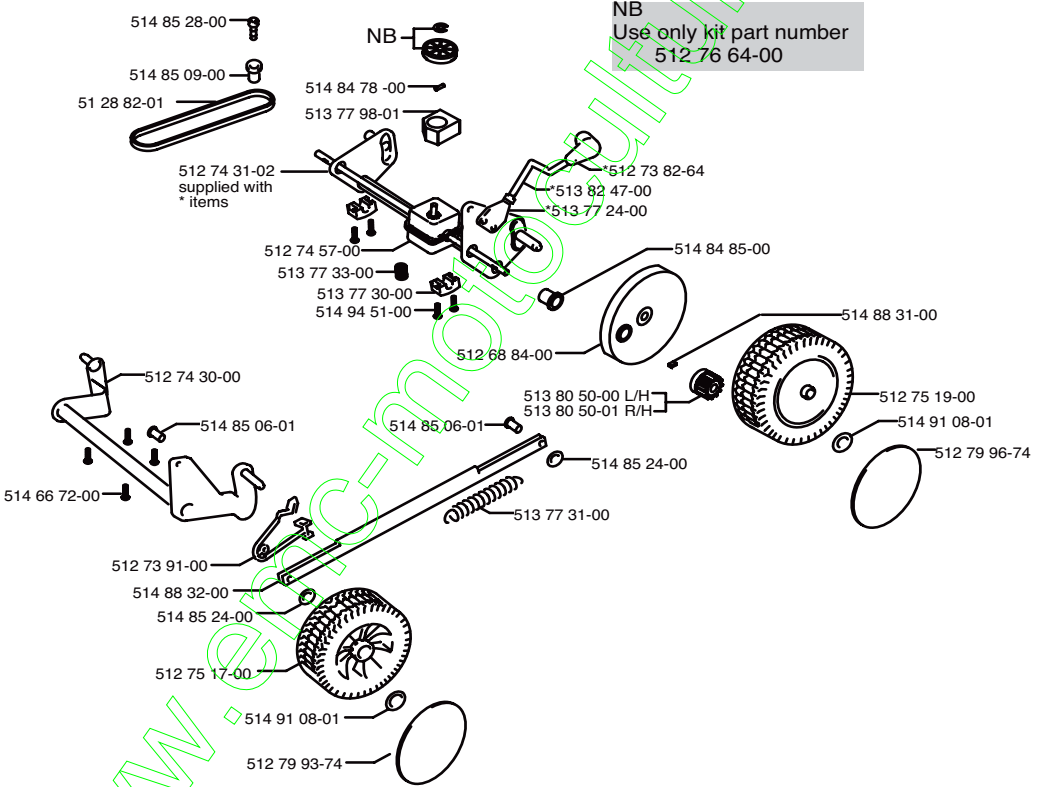

Royal 43 ELS

Spare parts
Ersatzteile
Pièces détachées
Reserve onderdelen
Repuestos
Reservdelar

www.emc-motoculture.com

NB
Use only kit part number
512 76 64-00