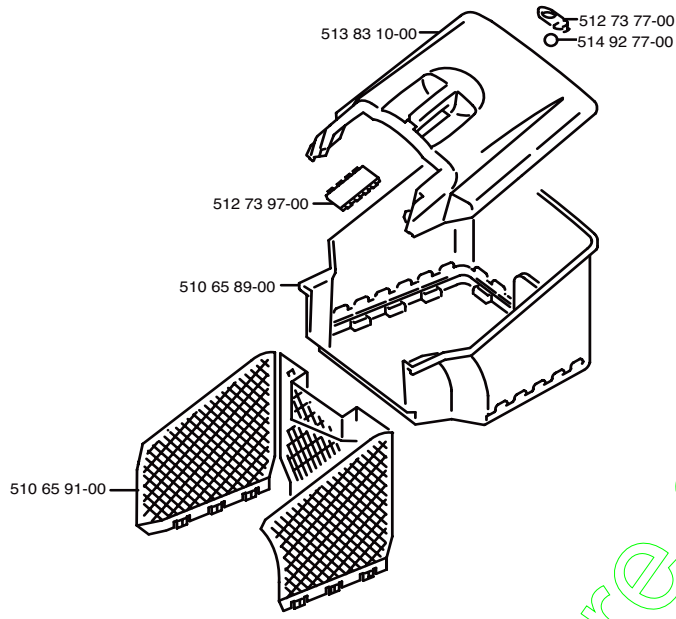

Royal 43 ELS

Spare parts
Ersatzteile
Pièces détachées
Reserve onderdelen
Repuestos
Reservdelar

www.emc-motoculture.com

NB
Use only kit part number
512 76 64-00