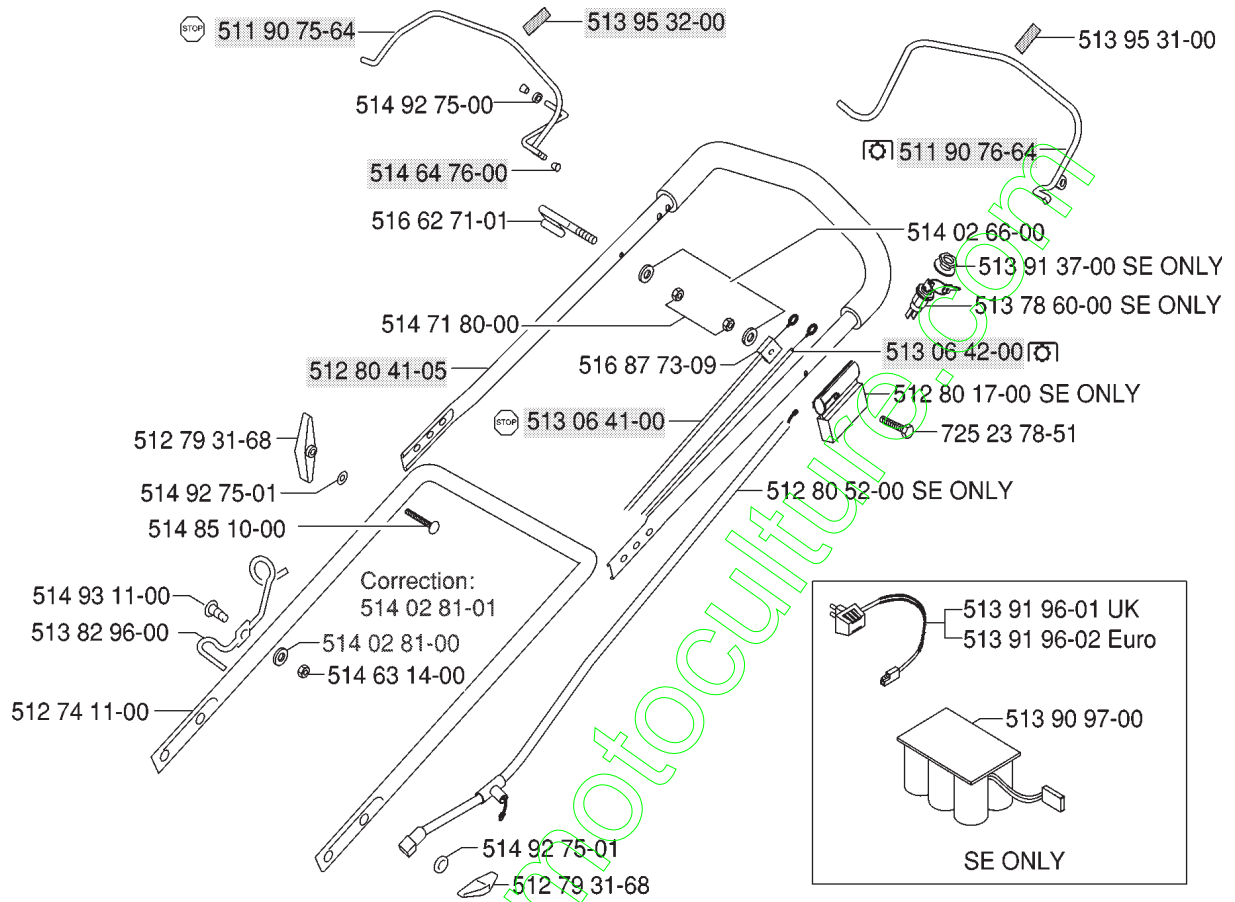

SPARE PARTS LIST

LAWN MOWERS: CONSUMER
WALK-BEHINDS

ROYAL 43 S, 2001-03

www.emc-motoculture.com

CHASSIS

ROYAL 43 S, 2001-03

Numéro de Pièce	Description	Remarque	QTÉ Kit équipement
510 65 90-00	DEFLECTEUR		1
510 66 09-01	CAPOT SUP		1
510 67 26-64	CARTER		1
510 68 85-06	CARTER		1
510 68 85-07	CARTER		1
511 77 85-00	VENTILATEUR		1
512 68 67-00	SECTEUR DE HAUSSE		1
512 70 32-00	HOLDER		1
512 76 64-00	POULIE		1
513 78 45-00	RESSORT		1
513 82 37-00	BIELLE		1
513 82 48-00	PLAQUE		1
513 82 58-01	DECAL		1
513 85 57-00	DECAL		1
513 85 58-00	DECAL		1
514 00 53-00	TOUCHE		1
514 66 77-09	VIS		1
514 67 31-00	VIS		1
514 85 09-00	DOUILLE		1
514 85 28-00	VIS		1
514 85 51-00	RONDELLE D'ESPACEMENT		1
514 85 51-00	RONDELLE D'ESPACEMENT		1
514 85 98-00	RESSORT DE DISQUE		1
514 91 67-00	BOULON		1
514 91 97-01	VIS		1
514 91 97-01	VIS		1
531 00 50-38	MOWER BLADE		1

www.emc-motoculture.com

Numéro de Pièce	Description	Remarque	QTÉ Kit équipement
510 65 89-00	SAC		1
510 65 91-00	ECRAN		1
510 66 23-00	TECHNICAL SPECIFICATION		1
511 90 75-64	OEILLET		1
511 90 76-64	OEILLET		1
512 73 77-00	COUVERCLE		1
512 73 97-00	PLAQUE		1
512 74 11-00	POIGNÉE		1
512 79 31-68	ÉCROU PAPILLON		1
512 79 31-68	ÉCROU PAPILLON		1
512 80 17-00	HOLDER		1
512 80 41-05	POIGNÉE		1
512 80 52-00	LOOM,KEY START,		1
513 06 41-00	CÂBLE		1
513 06 42-00	CÂBLE		1
513 78 60-00	INTERRUPTEUR		1
513 82 96-00	GUIDE		1
513 83 10-00	COUVERCLE		1
513 90 97-00	BATTERIE		1
513 91 37-00	KIT INTERRUPTEUR		1
513 91 96-01	CHARGEUR DE BATTERIE		1
513 91 96-02	CHARGEUR DE BATTERIE		1
513 95 31-00	DECAL		1
513 95 32-00	DECAL		1
514 02 66-00	RONDELLE		1
514 02 81-01	RONDELLE		1
514 63 14-00	ÉCROU		1
514 64 76-00	BOUTON		1
514 71 80-00	ÉCROU		1
514 85 10-00	VIS		1
514 92 33-00	AUTOCOLLANT		1
514 92 75-00	RONDELLE D'ESPACEMENT		1
514 92 75-01	RONDELLE D'ESPACEMENT		1
514 92 75-01	RONDELLE D'ESPACEMENT		1
514 92 77-00	ROTULE		1
514 93 11-00	VIS		1
516 62 71-01	REPOSE CANETTE		1
516 87 73-09	SUPPORT		1
725 23 78-51	VIS EHHM		1