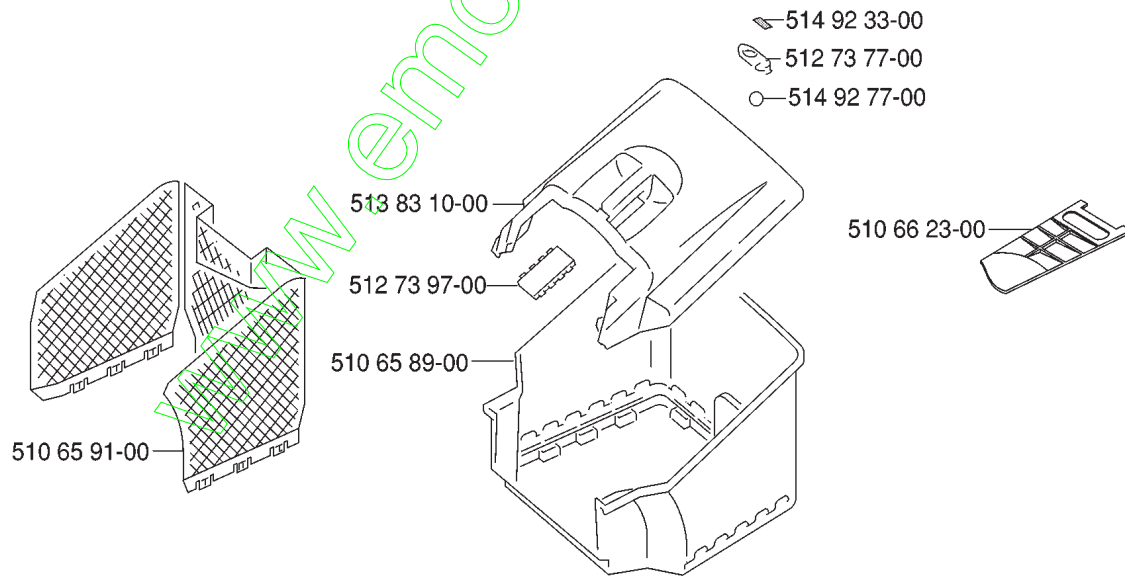

SPARE PARTS LIST

LAWN MOWERS: CONSUMER
WALK-BEHINDS

ROYAL 43 S, 2001-03

www.emc-motoculture.com

CHASSIS

ROYAL 43 S, 2001-03

Numéro de Pièce	Description	Remarque	QTÉ Kit équipement
510 65 90-00	DEFLECTEUR		1
510 66 09-01	CAPOT SUP		1
510 67 26-64	CARTER		1
510 68 85-06	CARTER		1
510 68 85-07	CARTER		1
511 77 85-00	VENTILATEUR		1
512 68 67-00	SECTEUR DE HAUSSE		1
512 70 32-00	HOLDER		1
512 76 64-00	POULIE		1
513 78 45-00	RESSORT		1
513 82 37-00	BIELLE		1
513 82 48-00	PLAQUE		1
513 82 58-01	DECAL		1
513 85 57-00	DECAL		1
513 85 58-00	DECAL		1
514 00 53-00	TOUCHE		1
514 66 77-09	VIS		1
514 67 31-00	VIS		1
514 85 09-00	DOUILLE		1
514 85 28-00	VIS		1
514 85 51-00	RONDELLE D'ESPACEMENT		1
514 85 51-00	RONDELLE D'ESPACEMENT		1
514 85 98-00	RESSORT DE DISQUE		1
514 91 67-00	BOULON		1
514 91 97-01	VIS		1
514 91 97-01	VIS		1
531 00 50-38	MOWER BLADE		1

www.emc-motoculture.com

Numéro de Pièce	Description	Remarque	QTÉ Kit équipement
510 65 89-00	SAC		1
510 65 91-00	ECRAN		1
510 66 23-00	TECHNICAL SPECIFICATION		1
511 90 75-64	OEILLET		1
511 90 76-64	OEILLET		1
512 73 77-00	COUVERCLE		1
512 73 97-00	PLAQUE		1
512 74 11-00	POIGNÉE		1
512 79 31-68	ÉCROU PAPILLON		1
512 79 31-68	ÉCROU PAPILLON		1
512 80 17-00	HOLDER		1
512 80 41-05	POIGNÉE		1
512 80 52-00	LOOM,KEY START,		1
513 06 41-00	CÂBLE		1
513 06 42-00	CÂBLE		1
513 78 60-00	INTERRUPTEUR		1
513 82 96-00	GUIDE		1
513 83 10-00	COUVERCLE		1
513 90 97-00	BATTERIE		1
513 91 37-00	KIT INTERRUPTEUR		1
513 91 96-01	CHARGEUR DE BATTERIE		1
513 91 96-02	CHARGEUR DE BATTERIE		1
513 95 31-00	DECAL		1
513 95 32-00	DECAL		1
514 02 66-00	RONDELLE		1
514 02 81-01	RONDELLE		1
514 63 14-00	ÉCROU		1
514 64 76-00	BOUTON		1
514 71 80-00	ÉCROU		1
514 85 10-00	VIS		1
514 92 33-00	AUTOCOLLANT		1
514 92 75-00	RONDELLE D'ESPACEMENT		1
514 92 75-01	RONDELLE D'ESPACEMENT		1
514 92 75-01	RONDELLE D'ESPACEMENT		1
514 92 77-00	ROTULE		1
514 93 11-00	VIS		1
516 62 71-01	REPOSE CANETTE		1
516 87 73-09	SUPPORT		1
725 23 78-51	VIS EHHM		1