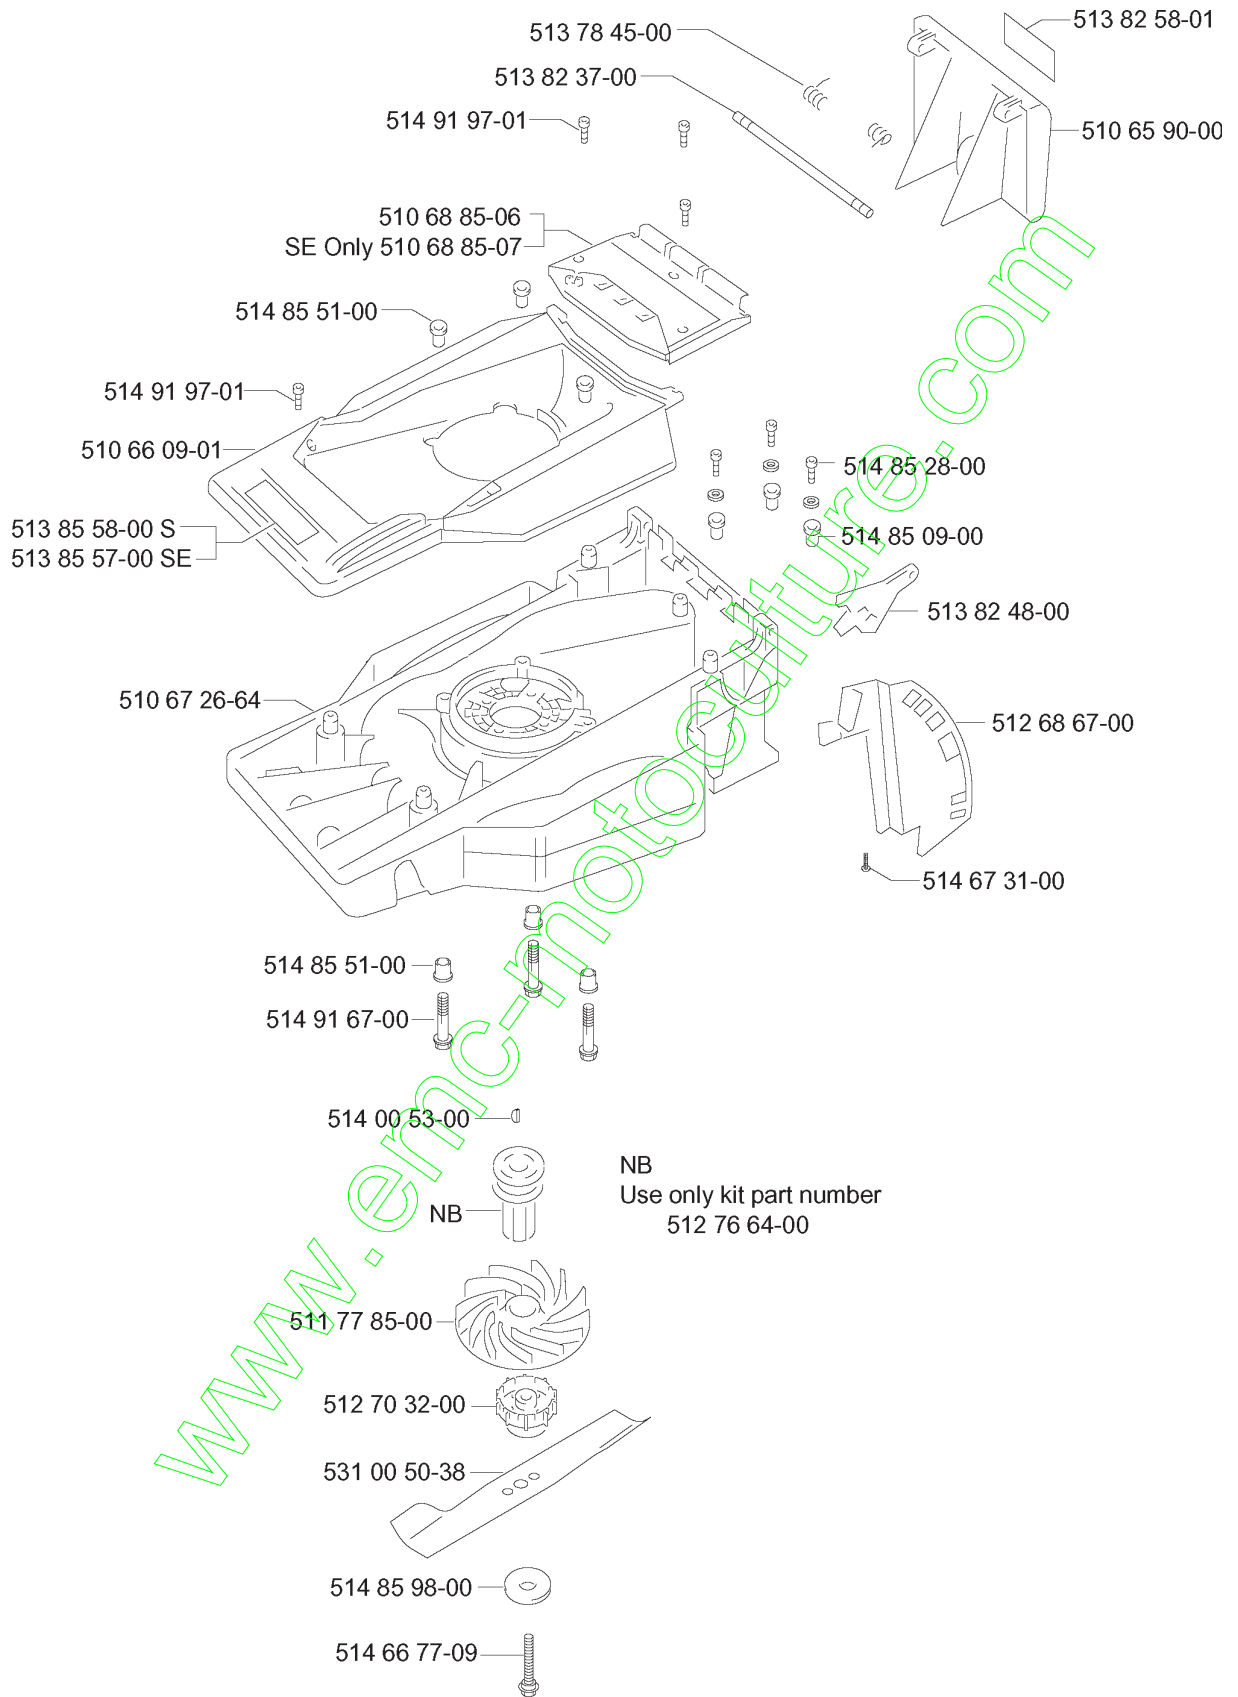

SPARE PARTS LIST

LAWN MOWERS: CONSUMER
WALK-BEHINDS

ROYAL 43 S, 2001-03

www.emc-motoculture.com

CHASSIS

ROYAL 43 S, 2001-03

Numéro de Pièce	Description	Remarque	QTÉ Kit équipement
510 65 90-00	DEFLECTEUR		1
510 66 09-01	CAPOT SUP		1
510 67 26-64	CARTER		1
510 68 85-06	CARTER		1
510 68 85-07	CARTER		1
511 77 85-00	VENTILATEUR		1
512 68 67-00	SECTEUR DE HAUSSE		1
512 70 32-00	HOLDER		1
512 76 64-00	POULIE		1
513 78 45-00	RESSORT		1
513 82 37-00	BIELLE		1
513 82 48-00	PLAQUE		1
513 82 58-01	DECAL		1
513 85 57-00	DECAL		1
513 85 58-00	DECAL		1
514 00 53-00	TOUCHE		1
514 66 77-09	VIS		1
514 67 31-00	VIS		1
514 85 09-00	DOUILLE		1
514 85 28-00	VIS		1
514 85 51-00	RONDELLE D'ESPACEMENT		1
514 85 51-00	RONDELLE D'ESPACEMENT		1
514 85 98-00	RESSORT DE DISQUE		1
514 91 67-00	BOULON		1
514 91 97-01	VIS		1
514 91 97-01	VIS		1
531 00 50-38	MOWER BLADE		1

www.emc-motoculture.com

Numéro de Pièce	Description	Remarque	QTÉ Kit équipement
510 65 89-00	SAC		1
510 65 91-00	ECRAN		1
510 66 23-00	TECHNICAL SPECIFICATION		1
511 90 75-64	OEILLET		1
511 90 76-64	OEILLET		1
512 73 77-00	COUVERCLE		1
512 73 97-00	PLAQUE		1
512 74 11-00	POIGNÉE		1
512 79 31-68	ÉCROU PAPILLON		1
512 79 31-68	ÉCROU PAPILLON		1
512 80 17-00	HOLDER		1
512 80 41-05	POIGNÉE		1
512 80 52-00	LOOM,KEY START,		1
513 06 41-00	CÂBLE		1
513 06 42-00	CÂBLE		1
513 78 60-00	INTERRUPTEUR		1
513 82 96-00	GUIDE		1
513 83 10-00	COUVERCLE		1
513 90 97-00	BATTERIE		1
513 91 37-00	KIT INTERRUPTEUR		1
513 91 96-01	CHARGEUR DE BATTERIE		1
513 91 96-02	CHARGEUR DE BATTERIE		1
513 95 31-00	DECAL		1
513 95 32-00	DECAL		1
514 02 66-00	RONDELLE		1
514 02 81-01	RONDELLE		1
514 63 14-00	ÉCROU		1
514 64 76-00	BOUTON		1
514 71 80-00	ÉCROU		1
514 85 10-00	VIS		1
514 92 33-00	AUTOCOLLANT		1
514 92 75-00	RONDELLE D'ESPACEMENT		1
514 92 75-01	RONDELLE D'ESPACEMENT		1
514 92 75-01	RONDELLE D'ESPACEMENT		1
514 92 77-00	ROTULE		1
514 93 11-00	VIS		1
516 62 71-01	REPOSE CANETTE		1
516 87 73-09	SUPPORT		1
725 23 78-51	VIS EHHM		1