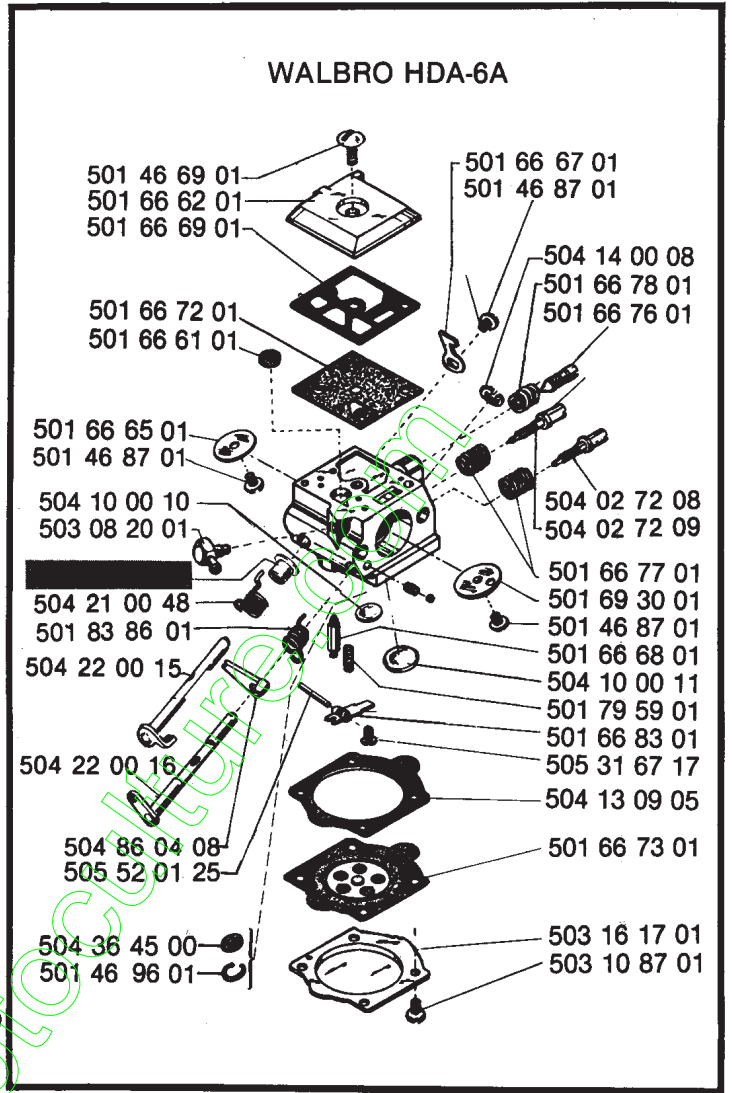

# Jonsered RS40

502 14 03 01

502 14 02 01  
504 12 31 02  
504 80 04 15  
732 21 14 01

\*RCJ-7Y 503 23 51 08 (Resistor)

**Stridsberg Scarlett**

- Ø 200mm 504 56 52 07
- Ø 225mm 504 56 52 05

**Sandvik XRT**

- Ø 200mm 502 04 44 01
- Ø 225mm 502 01 94 01

504 98 00 20

502 02 60 02  
501 69 17 01  
501 68 89 01

501 60 02 02  
502 02 61 01

950 26 71 09

504 92 02 00

## Reservdelar Spare parts Ersatzteile Pièces de rechange

501 24 82 02  
501 26 97 02  
501 27 82 01  
501 29 96 01

501 31 14 01  
501 31 14 02  
501 45 16 01  
501 45 24 01  
501 45 61 01  
501 46 07 02  
501 46 57 01  
501 46 69 01  
501 46 87 01  
501 46 96 01  
501 48 54 01  
~~501 48 56 01~~  
501 48 92 01  
501 54 15 02  
~~501 58 42 02~~

504 14 00 08  
504 21 00 48  
  
504 22 00 15  
504 22 00 16  
504 36 45 00

504 56 52 05  
504 56 52 07  
  
504 65 42 03

504 80 04 15  
  
504 86 04 08

504 92 02 00  
504 98 00 20

~~505 30 51 25~~  
505 31 67 17  
505 52 01 25