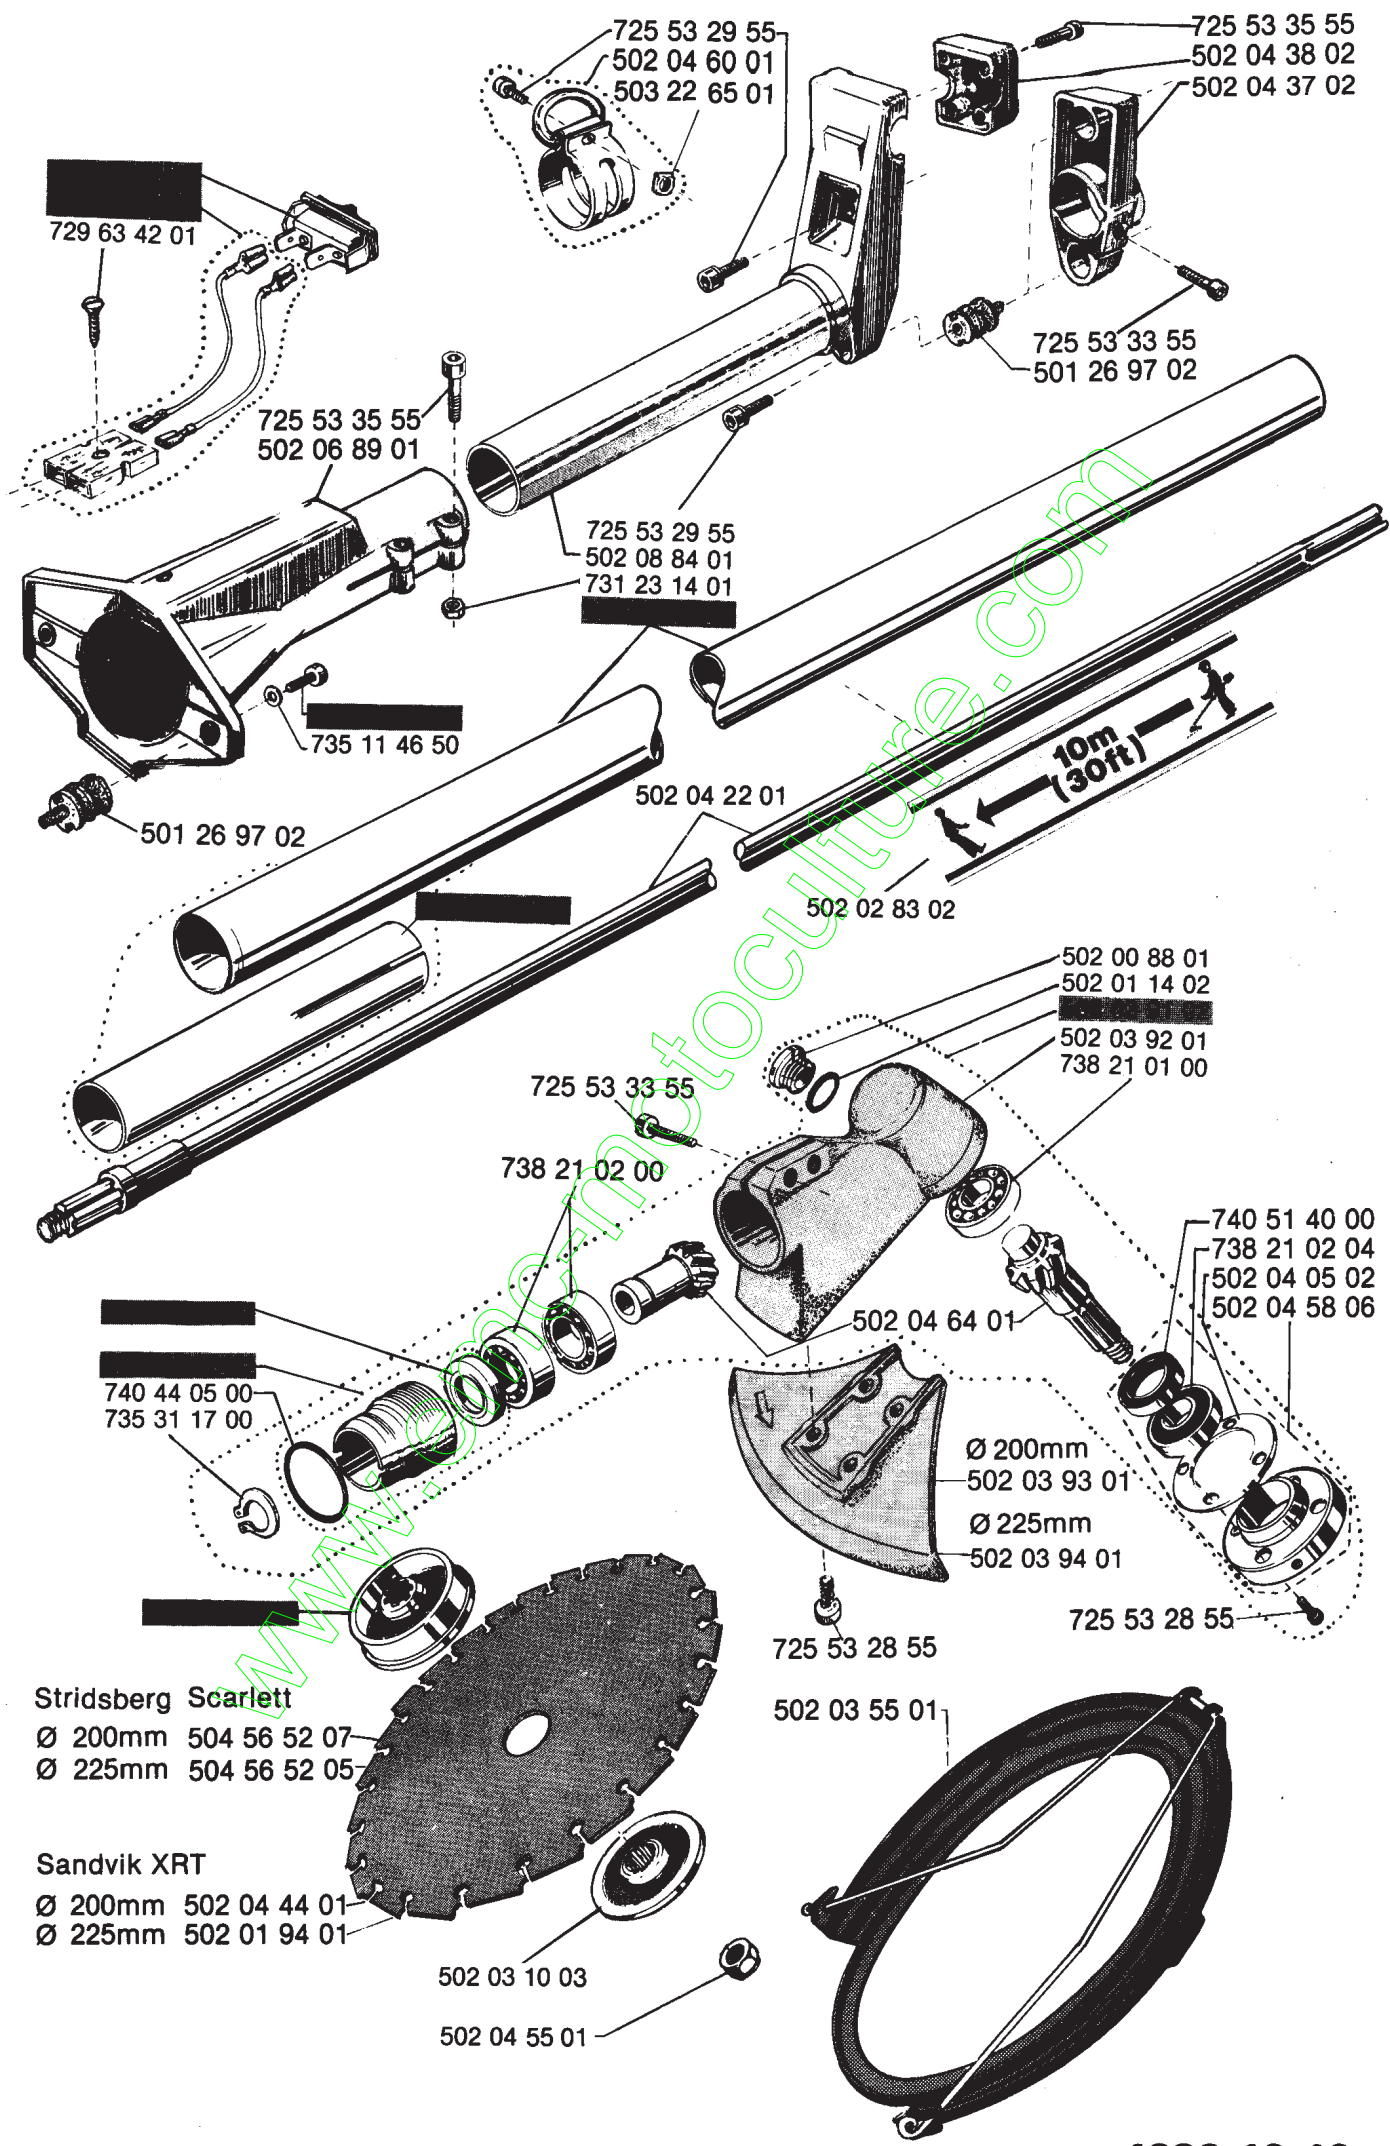

# Jonsered RS40

502 14 03 01

502 14 02 01  
504 12 31 02  
504 80 04 15  
732 21 14 01

\*RCJ-7Y 503 23 51 08 (Resistor)

**Stridsberg Scarlett**

- Ø 200mm 504 56 52 07
- Ø 225mm 504 56 52 05

**Sandvik XRT**

- Ø 200mm 502 04 44 01
- Ø 225mm 502 01 94 01

504 98 00 20

502 02 60 02  
501 69 17 01  
501 68 89 01

501 60 02 02  
502 02 61 01

950 26 71 09

504 92 02 00

## Reservdelar Spare parts Ersatzteile Pièces de rechange

501 24 82 02  
501 26 97 02  
501 27 82 01  
501 29 96 01

501 31 14 01  
501 31 14 02  
501 45 16 01  
501 45 24 01  
501 45 61 01  
501 46 07 02  
501 46 57 01  
501 46 69 01  
501 46 87 01  
501 46 96 01  
501 48 54 01  
~~501 48 56 01~~  
501 48 92 01  
501 54 15 02  
~~501 58 42 02~~

504 14 00 08  
504 21 00 48  
  
504 22 00 15  
504 22 00 16  
504 36 45 00

504 56 52 05  
504 56 52 07  
  
504 65 42 03

504 80 04 15  
  
504 86 04 08

504 92 02 00  
504 98 00 20

~~505 30 51 25~~  
505 31 67 17  
505 52 01 25