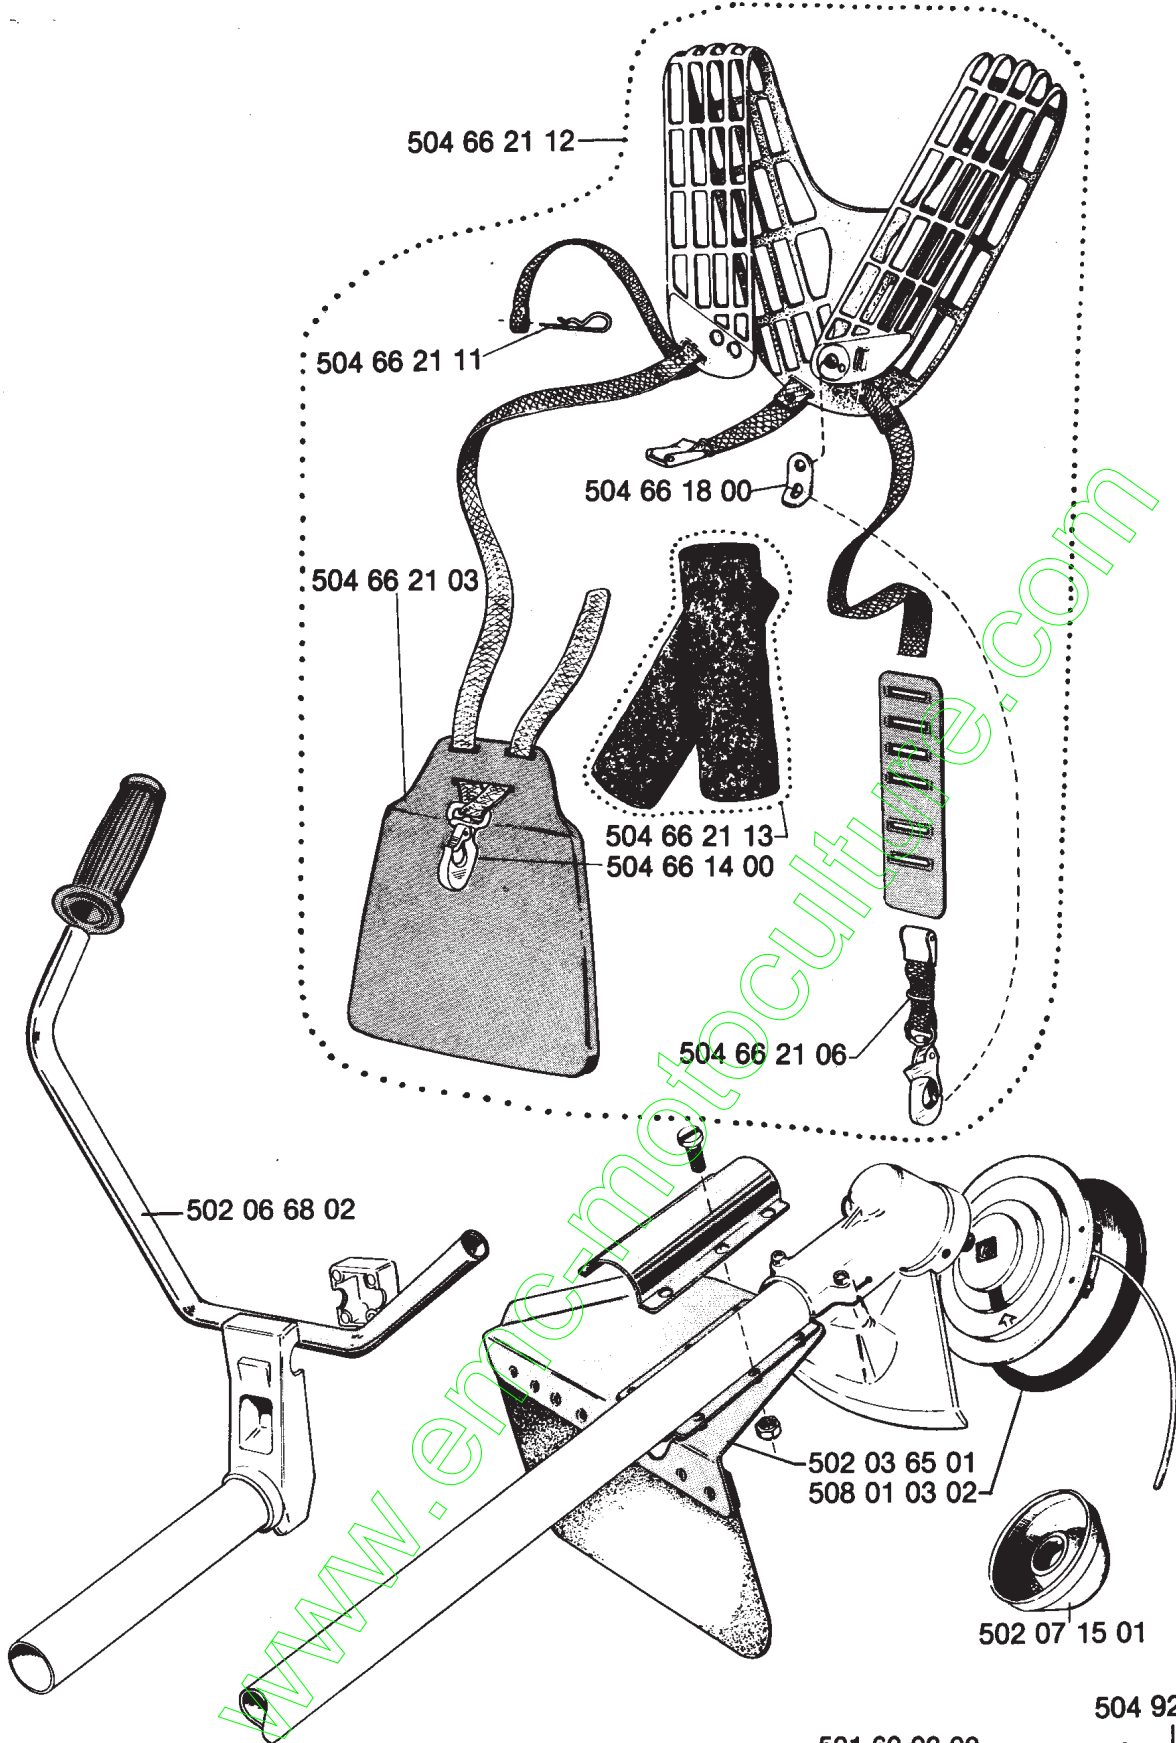

# Jonsered RS40

502 14 03 01

502 14 02 01  
504 12 31 02  
504 80 04 15  
732 21 14 01

\*RCJ-7Y 503 23 51 08 (Resistor)

**Stridsberg Scarlett**

- Ø 200mm 504 56 52 07
- Ø 225mm 504 56 52 05

**Sandvik XRT**

- Ø 200mm 502 04 44 01
- Ø 225mm 502 01 94 01

504 98 00 20

502 02 60 02  
501 69 17 01  
501 68 89 01

501 60 02 02  
502 02 61 01

950 26 71 09

504 92 02 00