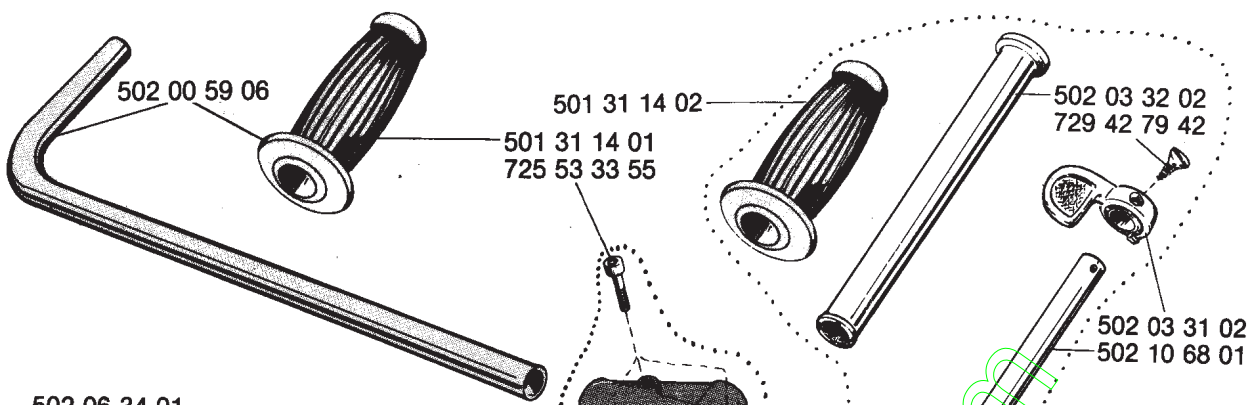

# Jonsered RS40

502 14 03 01

502 14 02 01  
504 12 31 02  
504 80 04 15  
732 21 14 01

\*RCJ-7Y 503 23 51 08 (Resistor)

**Stridsberg Scarlett**

- Ø 200mm 504 56 52 07
- Ø 225mm 504 56 52 05

**Sandvik XRT**

- Ø 200mm 502 04 44 01
- Ø 225mm 502 01 94 01

504 98 00 20

502 02 60 02  
501 69 17 01  
501 68 89 01

501 60 02 02  
502 02 61 01

950 26 71 09

504 92 02 00