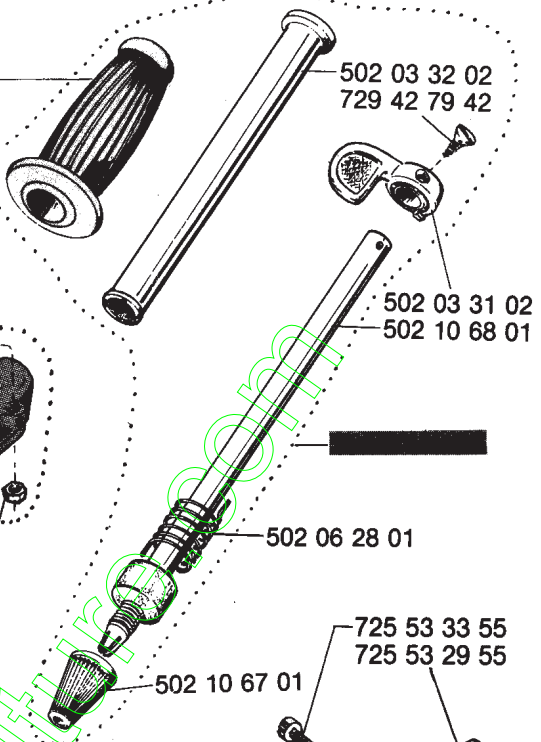

# Jonsered RS40

502 14 03 01

502 14 02 01  
504 12 31 02  
504 80 04 15  
732 21 14 01

\*RCJ-7Y 503 23 51 08 (Resistor)

**Stridsberg Scarlett**

- Ø 200mm 504 56 52 07
- Ø 225mm 504 56 52 05

**Sandvik XRT**

- Ø 200mm 502 04 44 01
- Ø 225mm 502 01 94 01

504 98 00 20

502 02 60 02  
501 69 17 01  
501 68 89 01

501 60 02 02  
502 02 61 01

950 26 71 09

504 92 02 00

## Reservdelar Spare parts Ersatzteile Pièces de rechange

501 24 82 02  
501 26 97 02  
501 27 82 01  
501 29 96 01

501 31 14 01  
501 31 14 02  
501 45 16 01  
501 45 24 01  
501 45 61 01  
501 46 07 02  
501 46 57 01  
501 46 69 01  
501 46 87 01  
501 46 96 01  
501 48 54 01  
~~501 48 56 01~~  
501 48 92 01  
501 54 15 02  
~~501 58 42 02~~

504 14 00 08  
504 21 00 48  
  
504 22 00 15  
504 22 00 16  
504 36 45 00

504 56 52 05  
504 56 52 07  
  
504 65 42 03

504 80 04 15  
  
504 86 04 08

504 92 02 00  
504 98 00 20

~~505 30 51 25~~  
505 31 67 17  
505 52 01 25