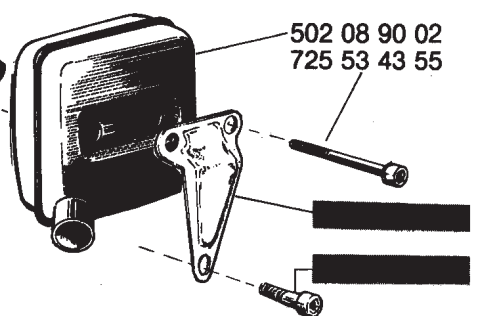

# Jonsered RS40

502 14 03 01

502 14 02 01  
504 12 31 02  
504 80 04 15  
732 21 14 01

\*RCJ-7Y 503 23 51 08 (Resistor)

**Stridsberg Scarlett**

- Ø 200mm 504 56 52 07
- Ø 225mm 504 56 52 05

**Sandvik XRT**

- Ø 200mm 502 04 44 01
- Ø 225mm 502 01 94 01

504 98 00 20

502 02 60 02  
501 69 17 01  
501 68 89 01

501 60 02 02  
502 02 61 01

950 26 71 09

504 92 02 00