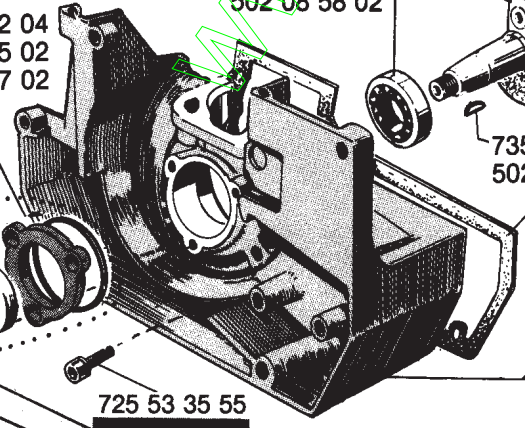

# Jonsered RS40

502 14 03 01

502 14 02 01  
504 12 31 02  
504 80 04 15  
732 21 14 01

\*RCJ-7Y 503 23 51 08 (Resistor)

**Stridsberg Scarlett**

- Ø 200mm 504 56 52 07
- Ø 225mm 504 56 52 05

**Sandvik XRT**

- Ø 200mm 502 04 44 01
- Ø 225mm 502 01 94 01

504 98 00 20

502 02 60 02  
501 69 17 01  
501 68 89 01

501 60 02 02  
502 02 61 01

950 26 71 09

504 92 02 00