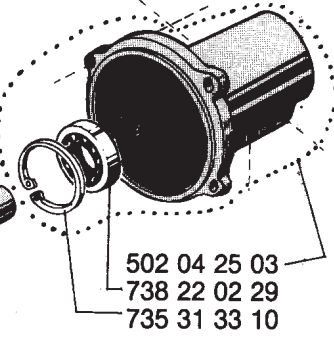

# Jonsered RS40

502 14 03 01

502 14 02 01  
504 12 31 02  
504 80 04 15  
732 21 14 01

\*RCJ-7Y 503 23 51 08 (Resistor)

**Stridsberg Scarlett**

- Ø 200mm 504 56 52 07
- Ø 225mm 504 56 52 05

**Sandvik XRT**

- Ø 200mm 502 04 44 01
- Ø 225mm 502 01 94 01

504 98 00 20

502 02 60 02  
501 69 17 01  
501 68 89 01

501 60 02 02  
502 02 61 01

950 26 71 09

504 92 02 00