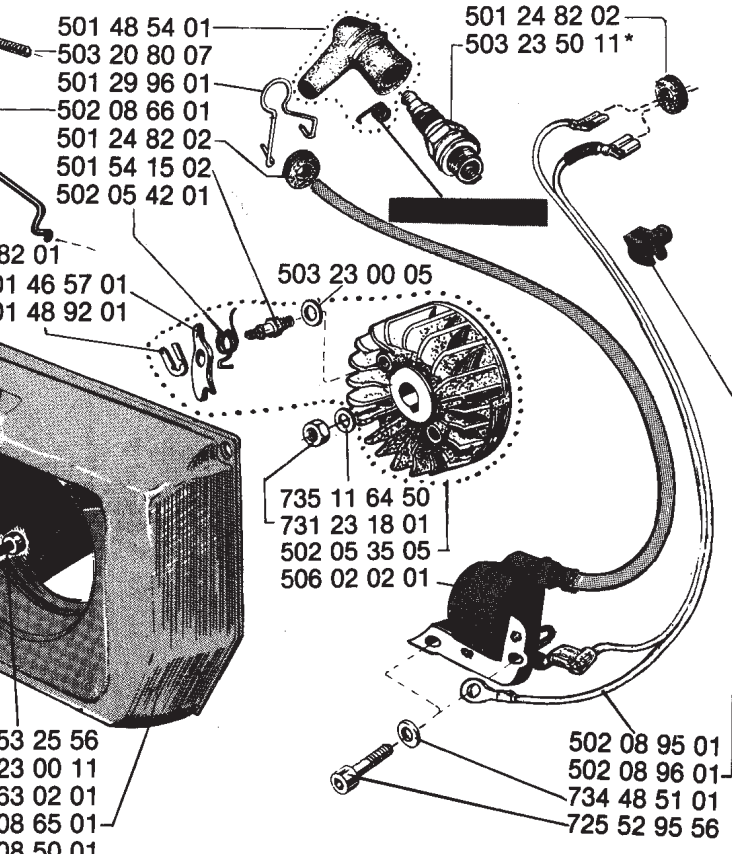

# Jonsered RS40

502 14 03 01

502 14 02 01  
504 12 31 02  
504 80 04 15  
732 21 14 01

\*RCJ-7Y 503 23 51 08 (Resistor)

**Stridsberg Scarlett**

- Ø 200mm 504 56 52 07
- Ø 225mm 504 56 52 05

**Sandvik XRT**

- Ø 200mm 502 04 44 01
- Ø 225mm 502 01 94 01