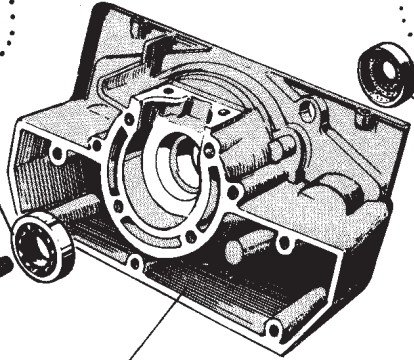

# Jonsered RS40

502 14 03 01

502 14 02 01  
504 12 31 02  
504 80 04 15  
732 21 14 01

\*RCJ-7Y 503 23 51 08 (Resistor)

**Stridsberg Scarlett**

- Ø 200mm 504 56 52 07
- Ø 225mm 504 56 52 05

**Sandvik XRT**

- Ø 200mm 502 04 44 01
- Ø 225mm 502 01 94 01

504 98 00 20

502 02 60 02  
501 69 17 01  
501 68 89 01

501 60 02 02  
502 02 61 01

950 26 71 09

504 92 02 00