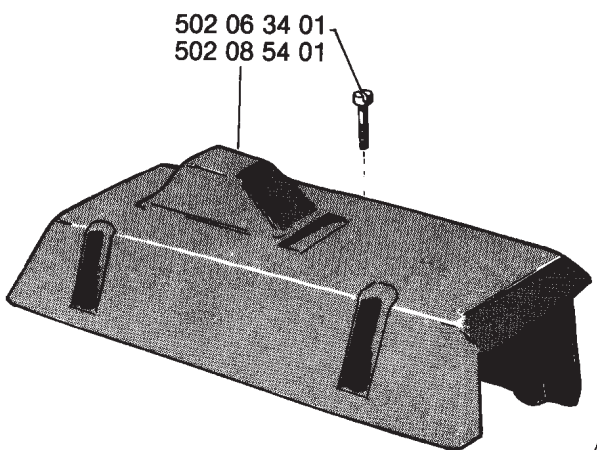

# Jonsered RS40

502 14 03 01

502 14 02 01  
504 12 31 02  
504 80 04 15  
732 21 14 01

\*RCJ-7Y 503 23 51 08 (Resistor)

**Stridsberg Scarlett**

- Ø 200mm 504 56 52 07
- Ø 225mm 504 56 52 05

**Sandvik XRT**

- Ø 200mm 502 04 44 01
- Ø 225mm 502 01 94 01

504 98 00 20

502 02 60 02  
501 69 17 01  
501 68 89 01

501 60 02 02  
502 02 61 01

950 26 71 09

504 92 02 00