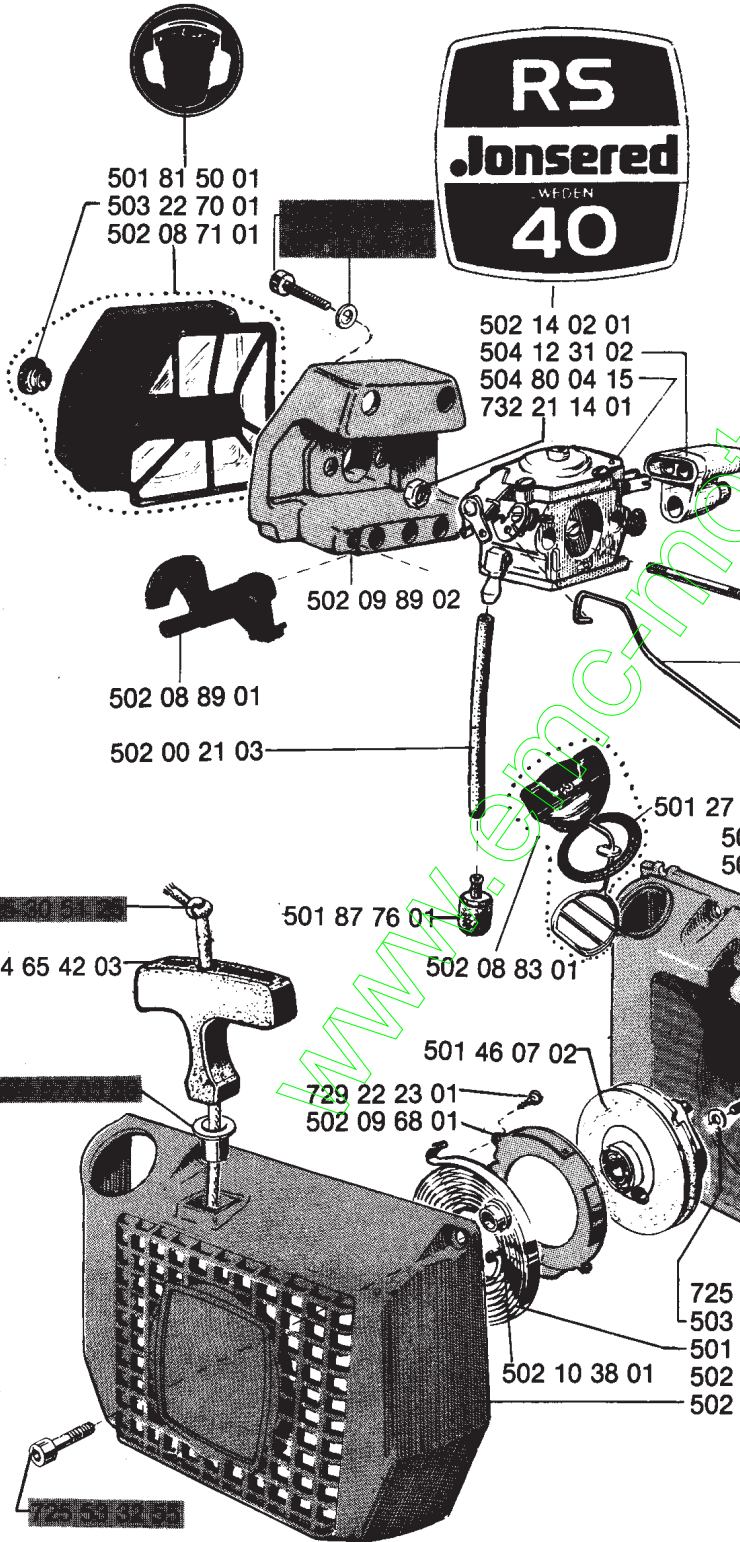

# Jonsered RS40

502 14 03 01

502 14 02 01  
504 12 31 02  
504 80 04 15  
732 21 14 01

\*RCJ-7Y 503 23 51 08 (Resistor)

**Stridsberg Scarlett**

- Ø 200mm 504 56 52 07
- Ø 225mm 504 56 52 05

**Sandvik XRT**

- Ø 200mm 502 04 44 01
- Ø 225mm 502 01 94 01

## Reservdelar Spare parts Ersatzteile Pièces de rechange

501 24 82 02  
501 26 97 02  
501 27 82 01  
501 29 96 01

501 31 14 01  
501 31 14 02  
501 45 16 01  
501 45 24 01  
501 45 61 01  
501 46 07 02  
501 46 57 01  
501 46 69 01  
501 46 87 01  
501 46 96 01  
501 48 54 01  
~~501 48 56 01~~  
501 48 92 01  
501 54 15 02  
~~501 58 42 02~~