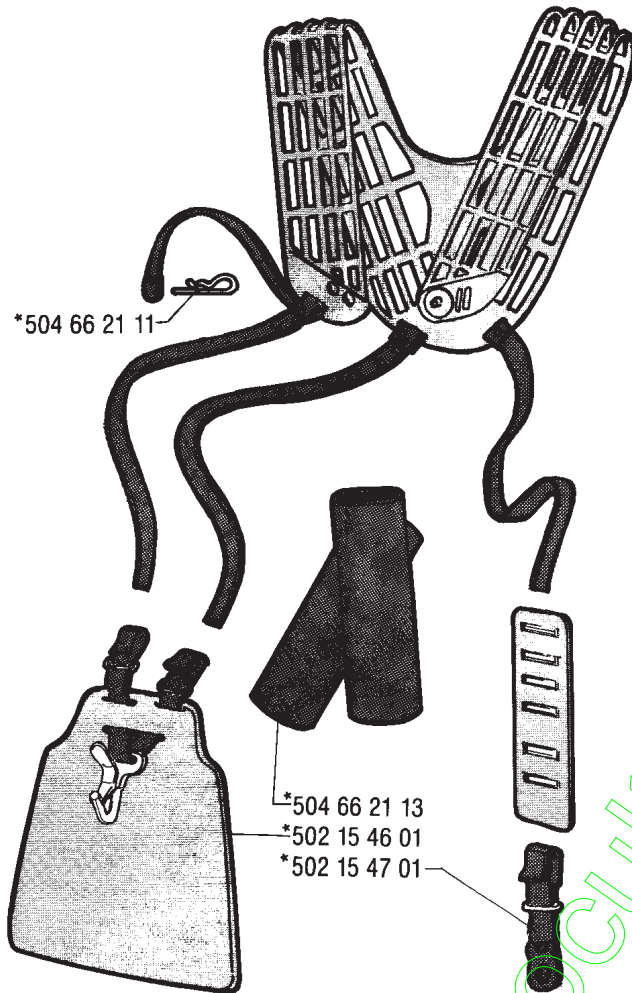

	RS 40 RS 51	1993.05.25	01
---	----------------	------------	----

RS 40 Serial No > 315 0001

RS 51 Serial No > 315 0001

40

RS 51

RESERVELAR
SPARE PARTS
ERSATZTEILE
PIECES DE RECHANCHE
PIEZAS DE REPUESTO
RICAMBI
PEÇAS SOBRESSELENTE

www.emc-motoculture.com

A

D

B

C

*Compl. 502 15 45 01 RS 40 RS 51

**F**

*Compl. 502 03 91 03

G

H

502 26 35 01

503 50 23 01

503 50 69 01

502 26 28 01

502 26 27 01

501 19 22 01