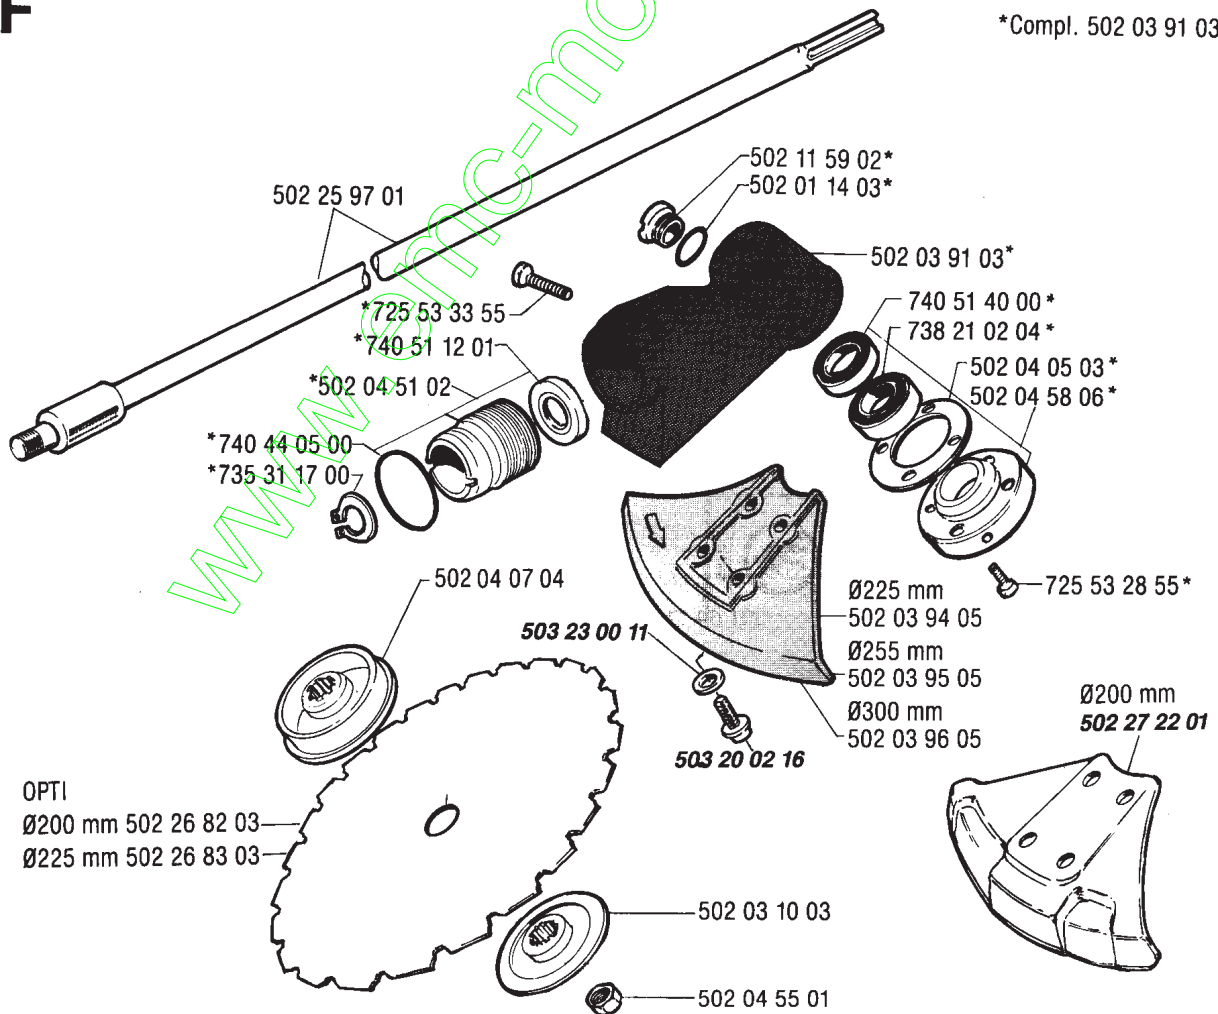

	RS 40 RS 51	1993.05.25	01
---	----------------	------------	----

RS 40 Serial No > 315 0001

RS 51 Serial No > 315 0001

40

RS 51

RESERVELAR
SPARE PARTS
ERSATZTEILE
PIECES DE RECHANCHE
PIEZAS DE REPUESTO
RICAMBI
PEÇAS SOBRESSELENTE

G

H

502 26 35 01

503 50 23 01

503 50 69 01

502 26 28 01

502 26 27 01

501 19 22 01