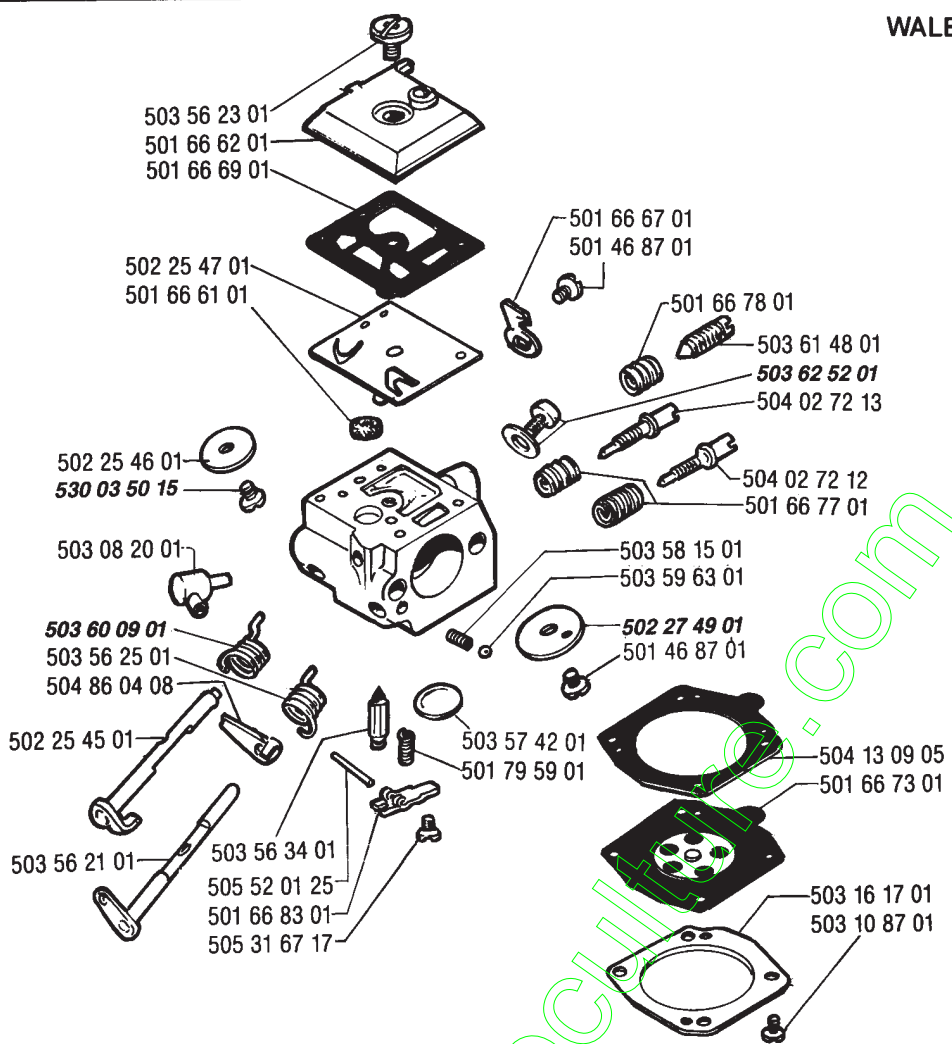

	RS 40 RS 51	1993.05.25	01
---	----------------	------------	----

RS 40 Serial No > 315 0001

RS 51 Serial No > 315 0001

40

RS 51

RESERVELAR
SPARE PARTS
ERSATZTEILE
PIECES DE RECHANCHE
PIEZAS DE REPUESTO
RICAMBI
PEÇAS SOBRESSELENTE

G

H

502 26 35 01

503 50 23 01

503 50 69 01

502 26 28 01

502 26 27 01

501 19 22 01