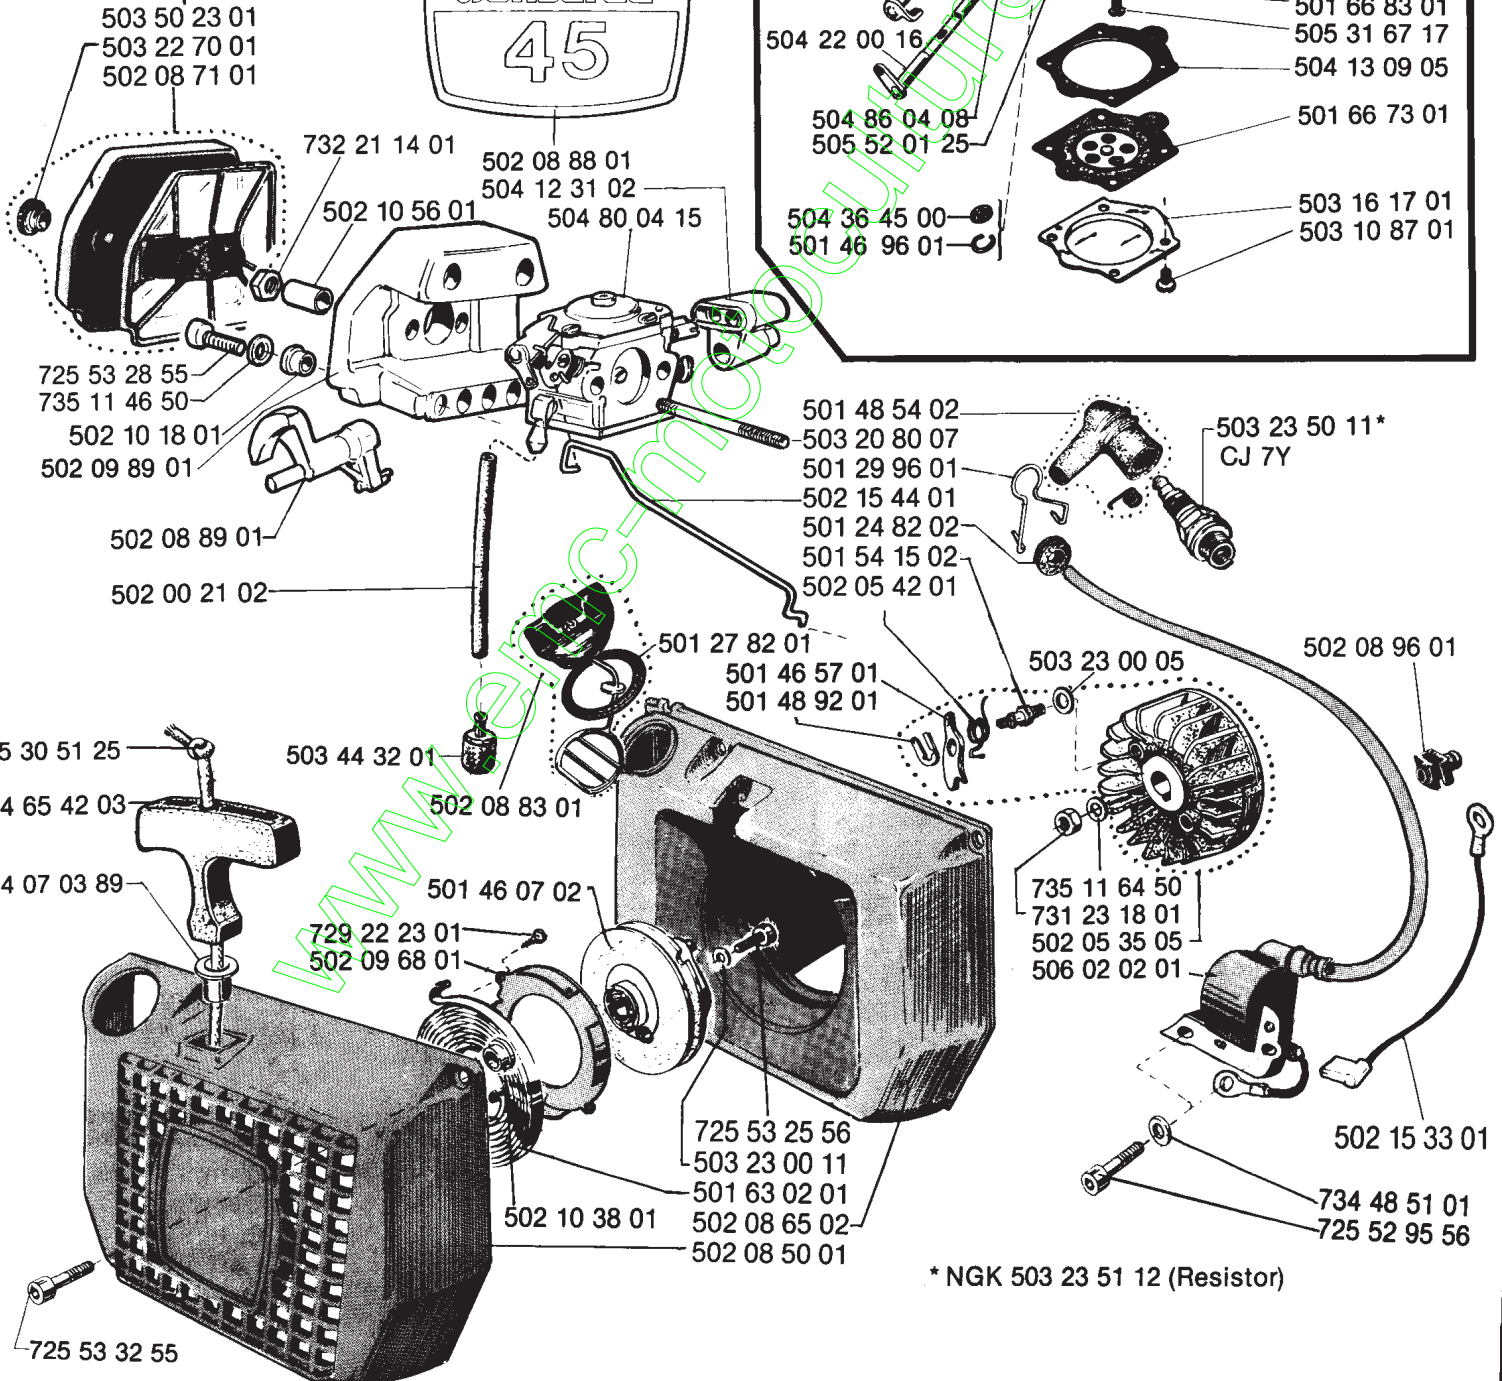

	RS45	1988.06.30	02
---	-------------	-------------------	-----------

www.emc-motoculture.com

RS45

RESERVDLAR
SPARE PARTS
ERSATZTEILE
PIECES DE RECHANCHE

Jonsered RS 45

Jonsered

502 14 03 02

WALBRO HDA-6A