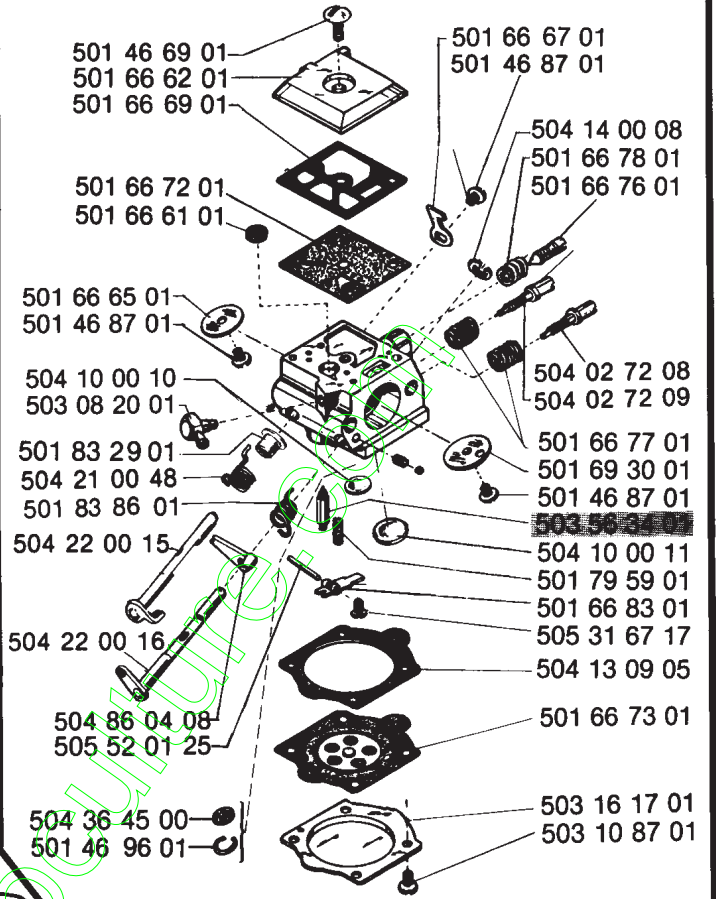

	RS45	1988.06.30	02
---	-------------	-------------------	-----------

www.emc-motoculture.com

RS45

RESERVDLAR
SPARE PARTS
ERSATZTEILE
PIECES DE RECHANCHE

Jonsered RS 45

Jonsered

502 14 03 02

WALBRO HDA-6A