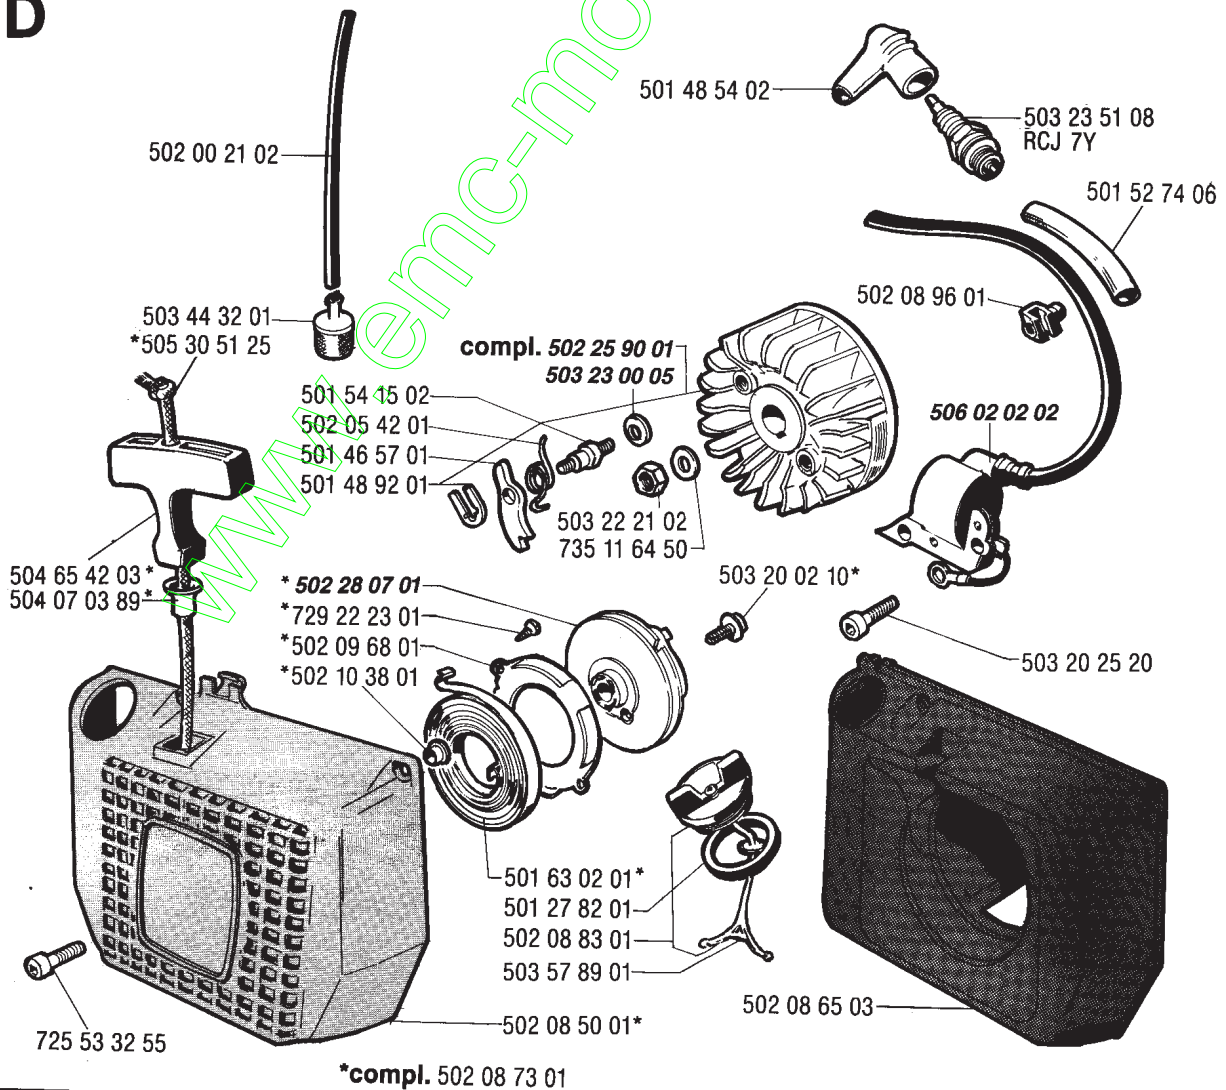

**RS 51 1995.03.25 01**

**RS 51 Serial No > 505 0128**

[www.emc-motoculture.com](http://www.emc-motoculture.com)

**RS 51**

**RESERVDELAR  
SPARE PARTS  
ERSATZTEILE  
PIECES DE RECHANGE  
PIEZAS DE REPUESTO  
RICAMBI  
PEÇAS SOBRESSELENTE**

**A****D**

**B****E**

C .

\*compl. 502 15 45 01  
\*compl. 502 15 45 03 USA

F

\*compl. 502 27 11 02

G

H

502 26 35 01

\*501 19 22 01

502 26 28 01

504 98 00 20

\*502 11 46 02

501 69 17 01\*

503 80 87 01

\*501 60 02 02