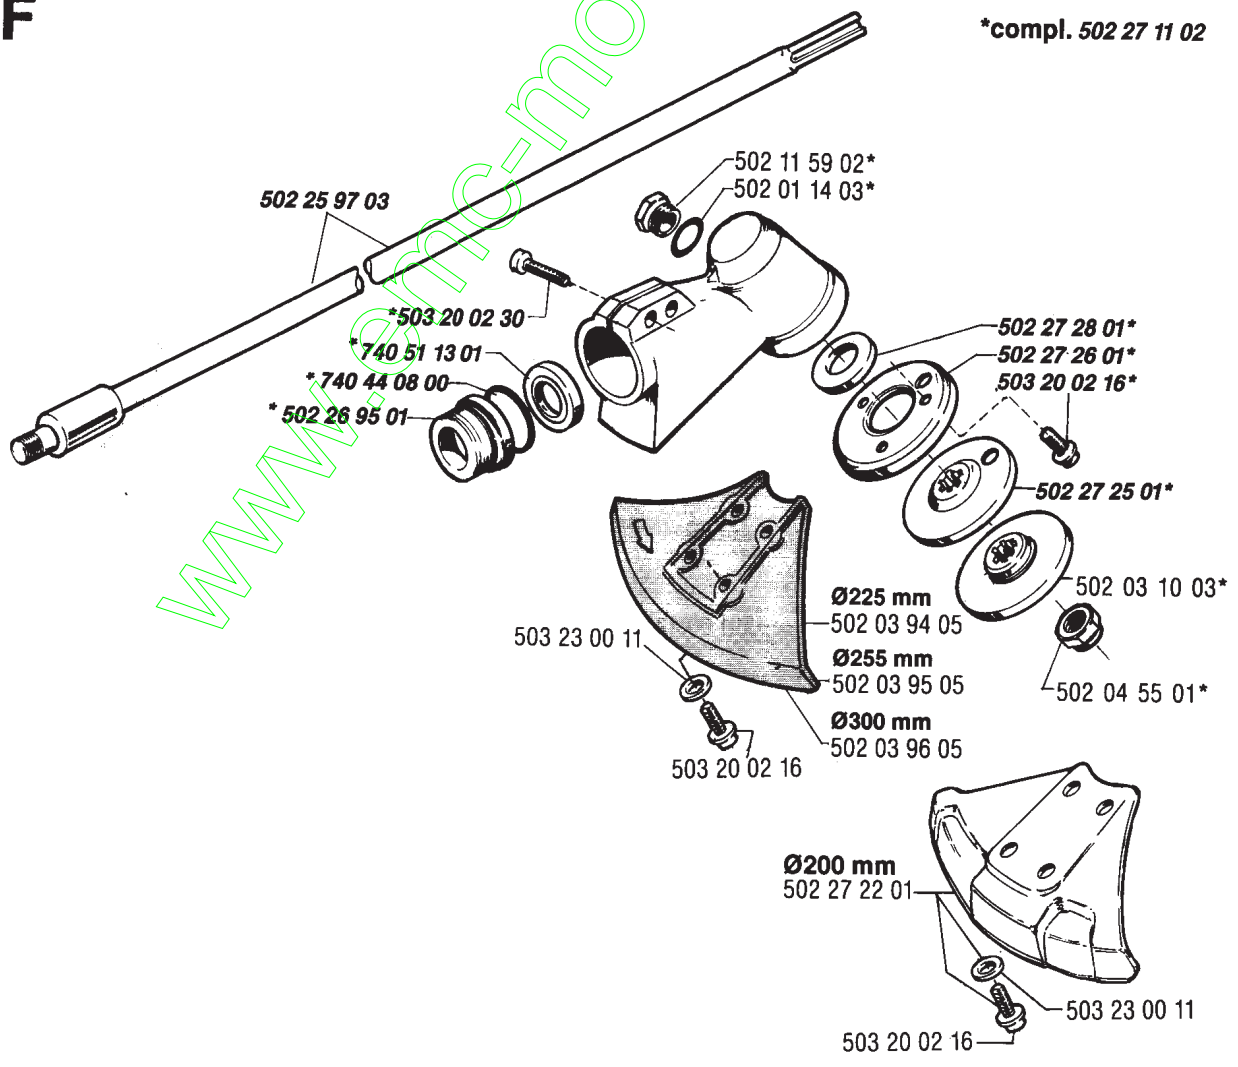

**RS 51 1995.03.25 01**

**RS 51 Serial No > 505 0128**

[www.emc-motoculture.com](http://www.emc-motoculture.com)

**RS 51**

**RESERVDELAR  
SPARE PARTS  
ERSATZTEILE  
PIECES DE RECHANGE  
PIEZAS DE REPUESTO  
RICAMBI  
PEÇAS SOBRESSELENTE**

**A****D**

**B****E**

C .

\*compl. 502 15 45 01  
\*compl. 502 15 45 03 USA

F

\*compl. 502 27 11 02

G

H

502 26 35 01

\*501 19 22 01

502 26 28 01

504 98 00 20

\*502 11 46 02

501 69 17 01\*

503 80 87 01

\*501 60 02 02