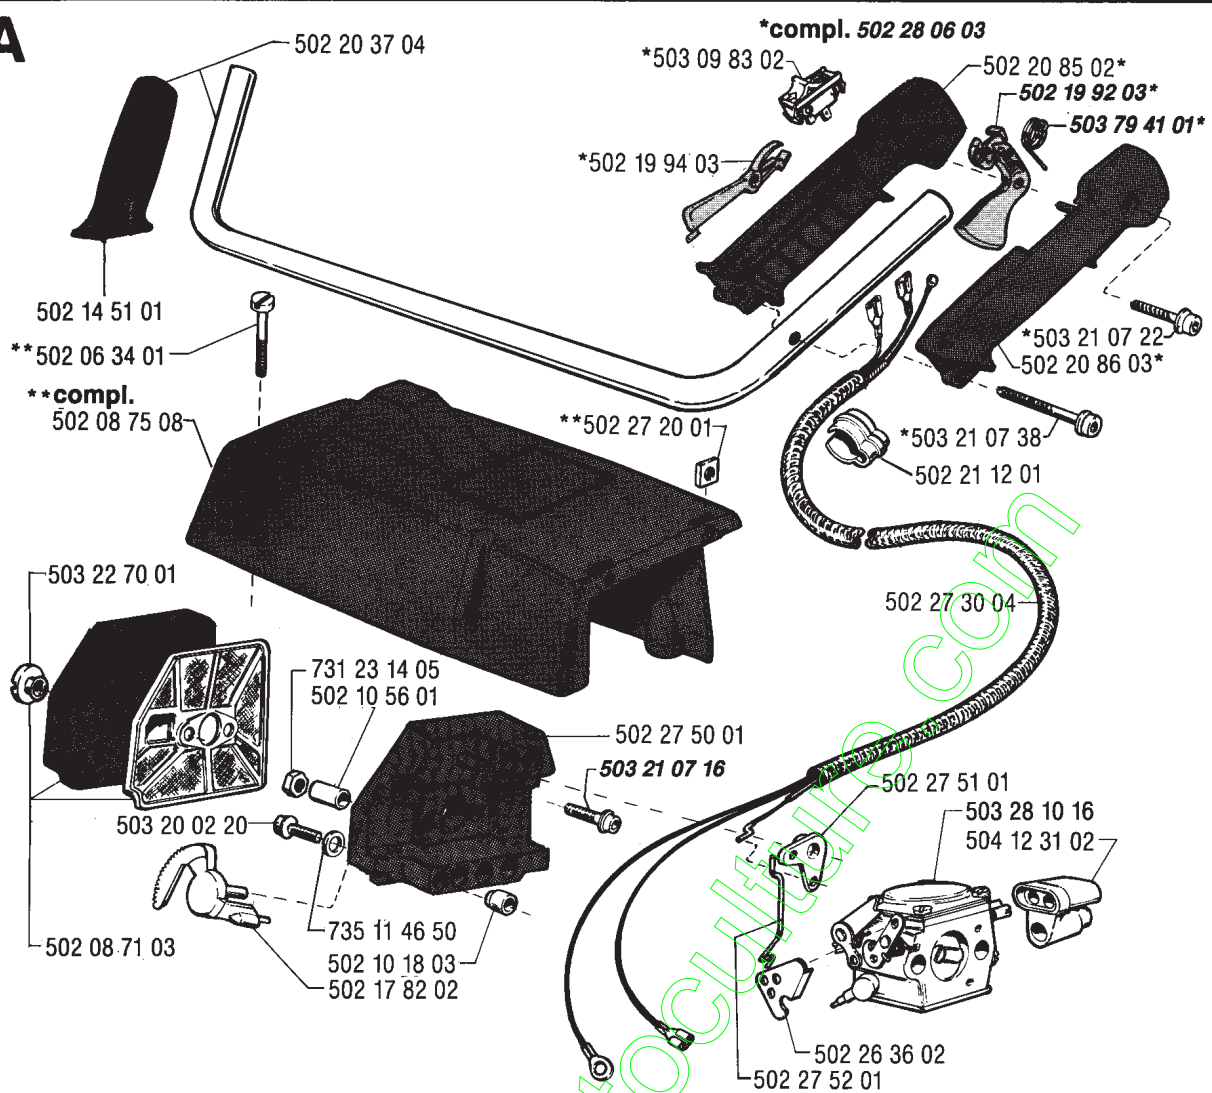

**RS 51 1995.03.25 01**

**RS 51 Serial No > 505 0128**

[www.emc-motoculture.com](http://www.emc-motoculture.com)

**RS 51**

**RESERVDELAR  
SPARE PARTS  
ERSATZTEILE  
PIECES DE RECHANGE  
PIEZAS DE REPUESTO  
RICAMBI  
PEÇAS SOBRESSELENTE**

**A****D**

**B****E**

C .

\*compl. 502 15 45 01  
\*compl. 502 15 45 03 USA

F

\*compl. 502 27 11 02

G

H

502 26 35 01

\*501 19 22 01

502 26 28 01

504 98 00 20

\*502 11 46 02

501 69 17 01\*

503 80 87 01

\*501 60 02 02