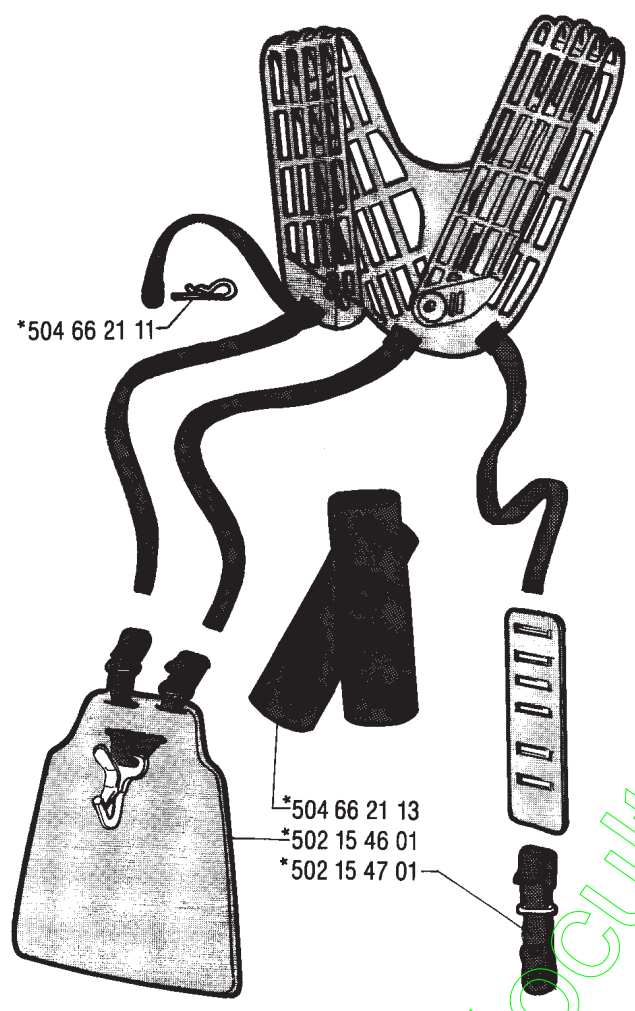

**RS 51 1995.03.25 01**

**RS 51 Serial No > 505 0128**

[www.emc-motoculture.com](http://www.emc-motoculture.com)

**RS 51**

**RESERVDELAR  
SPARE PARTS  
ERSATZTEILE  
PIECES DE RECHANGE  
PIEZAS DE REPUESTO  
RICAMBI  
PEÇAS SOBRESSELENTE**

**A****D**

**B****E**

C .

\*compl. 502 15 45 01  
\*compl. 502 15 45 03 USA

F

\*compl. 502 27 11 02

G

H

502 26 35 01

\*501 19 22 01

502 26 28 01

504 98 00 20

\*502 11 46 02

501 69 17 01\*

503 80 87 01

\*501 60 02 02