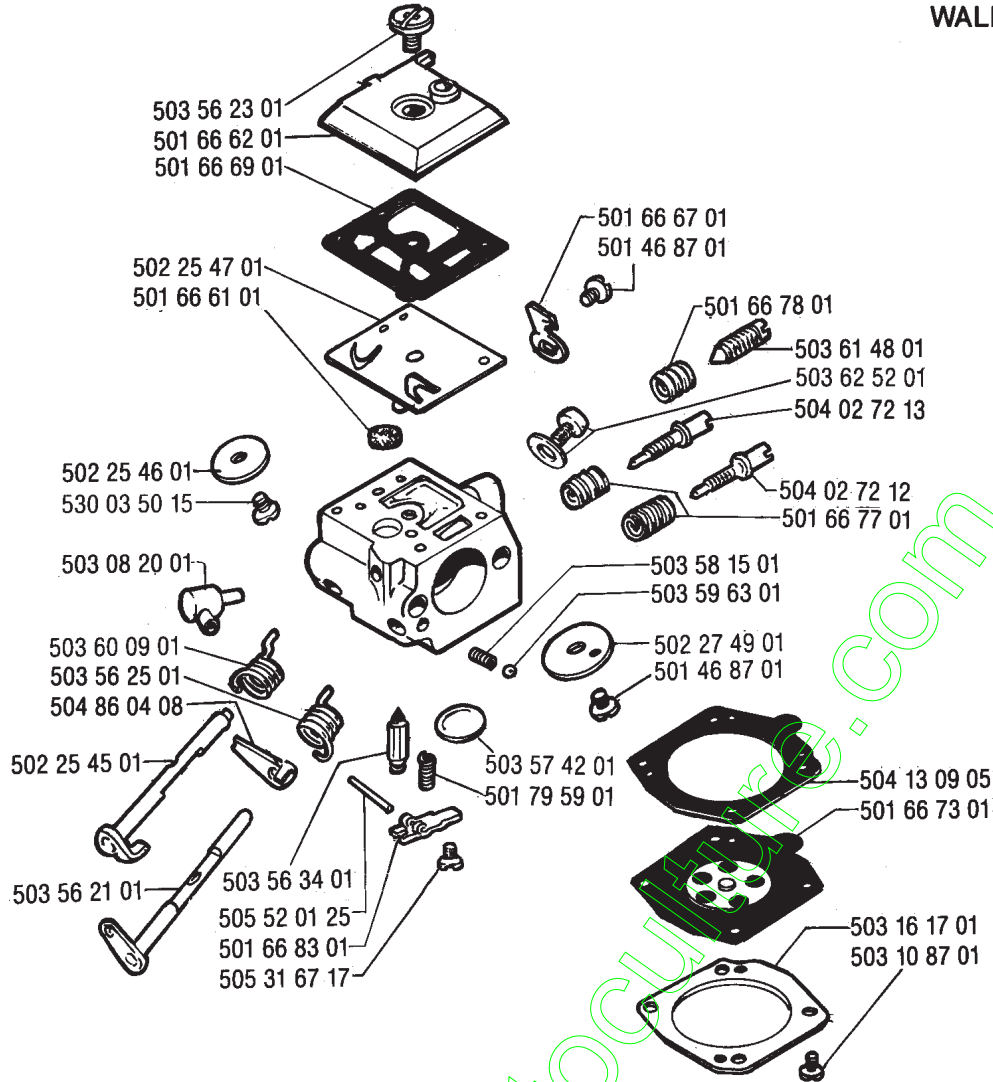

**RS 51 1995.03.25 01**

**RS 51 Serial No > 505 0128**

[www.emc-motoculture.com](http://www.emc-motoculture.com)

**RS 51**

**RESERVDELAR  
SPARE PARTS  
ERSATZTEILE  
PIECES DE RECHANGE  
PIEZAS DE REPUESTO  
RICAMBI  
PEÇAS SOBRESSELENTE**

**A****D**

**B****E**

C .

\*compl. 502 15 45 01  
\*compl. 502 15 45 03 USA

F

\*compl. 502 27 11 02

G

H

502 26 35 01

\*501 19 22 01

502 26 28 01

504 98 00 20

\*502 11 46 02

501 69 17 01\*

503 80 87 01

\*501 60 02 02