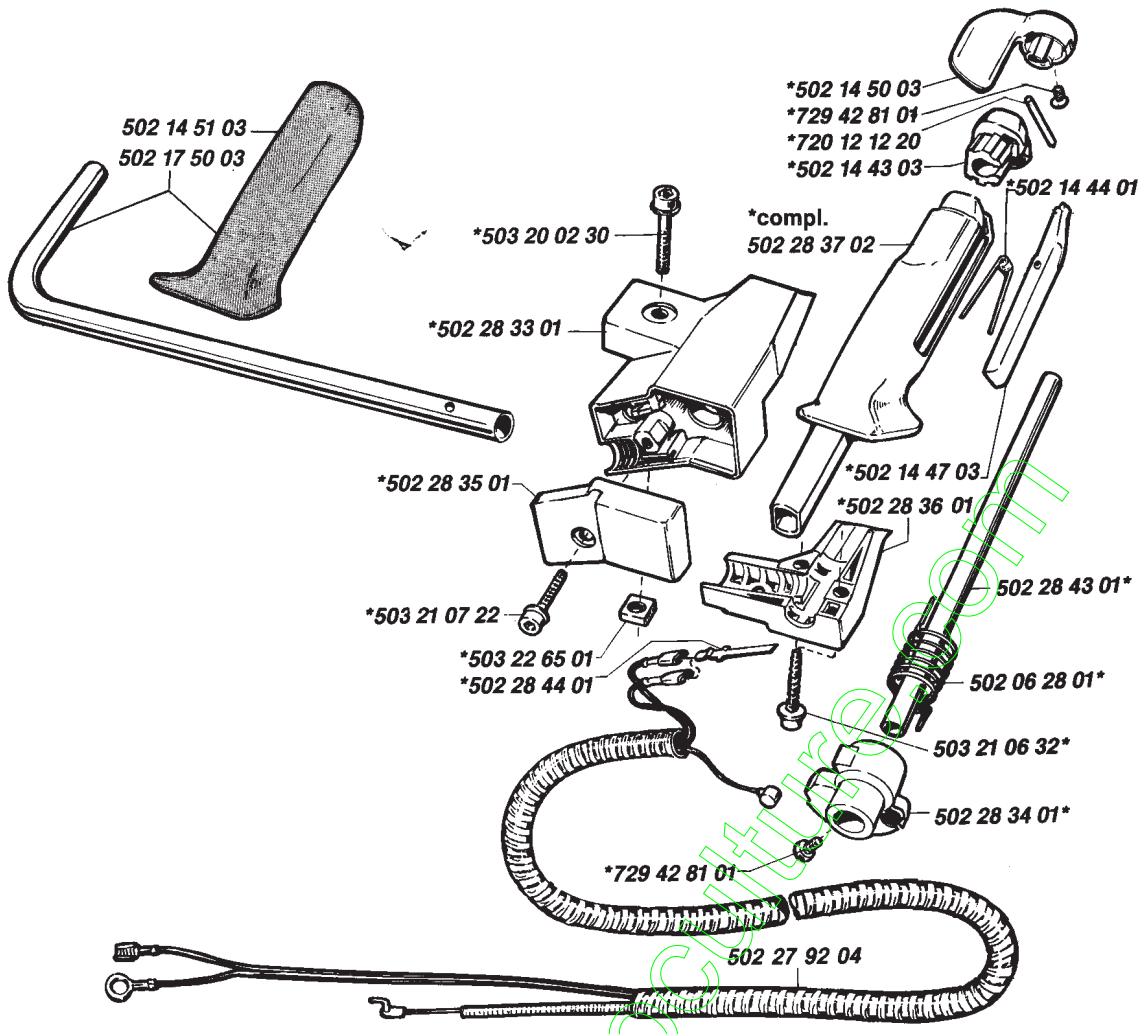

	<b>RS 51</b>	<b>1996.03.15</b>	<b>01</b>
--	--------------	-------------------	-----------

<b>RS 51 Serial No &gt; 603 0001</b>
--------------------------------------

**RS 51**

RESERVELAR  
SPARE PARTS  
ERSATZTEILE  
PIECES DE RECHANGE  
PIEZAS DE REPUESTO  
RICAMBI  
PEÇAS SOBRESSELENTE

**A****D**

**B****E**

C

F

502 26 28 01

\*501 19 22 01

503 80 87 01

504 98 00 20