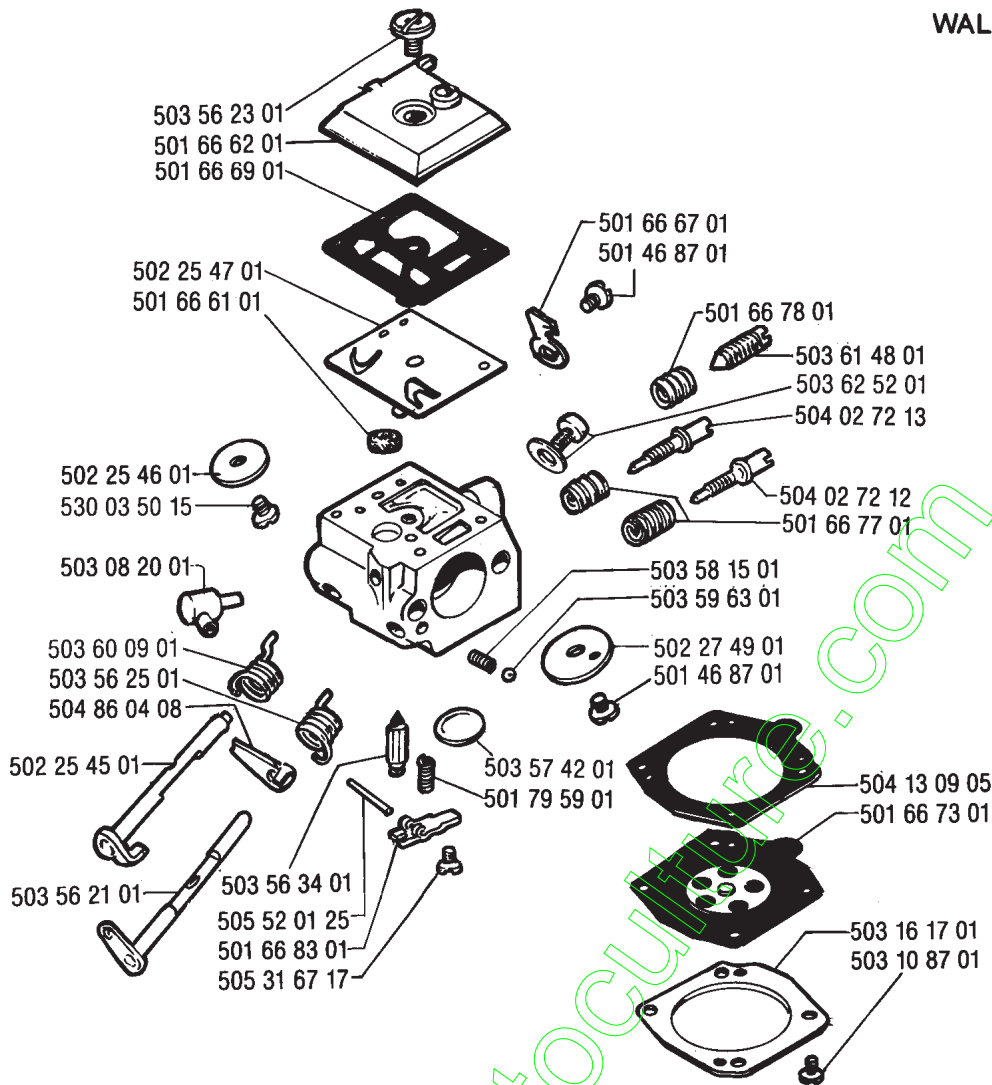

	<b>RS 51</b>	<b>1996.03.15</b>	<b>01</b>
--	--------------	-------------------	-----------

<b>RS 51 Serial No &gt; 603 0001</b>
--------------------------------------

**RS 51**

RESERVELAR  
SPARE PARTS  
ERSATZTEILE  
PIECES DE RECHANGE  
PIEZAS DE REPUESTO  
RICAMBI  
PEÇAS SOBRESSELENTE

**A****D**

**B****E**

C

F

502 26 28 01

\*501 19 22 01

503 80 87 01

504 98 00 20

\*502 11 46 02

501 69 17 01\*

503 57 54 01

\*501 60 02 02

503 57 55 01

\*502 21 58 01

\*502 28 59 01

\*compl. 502 27 33 03