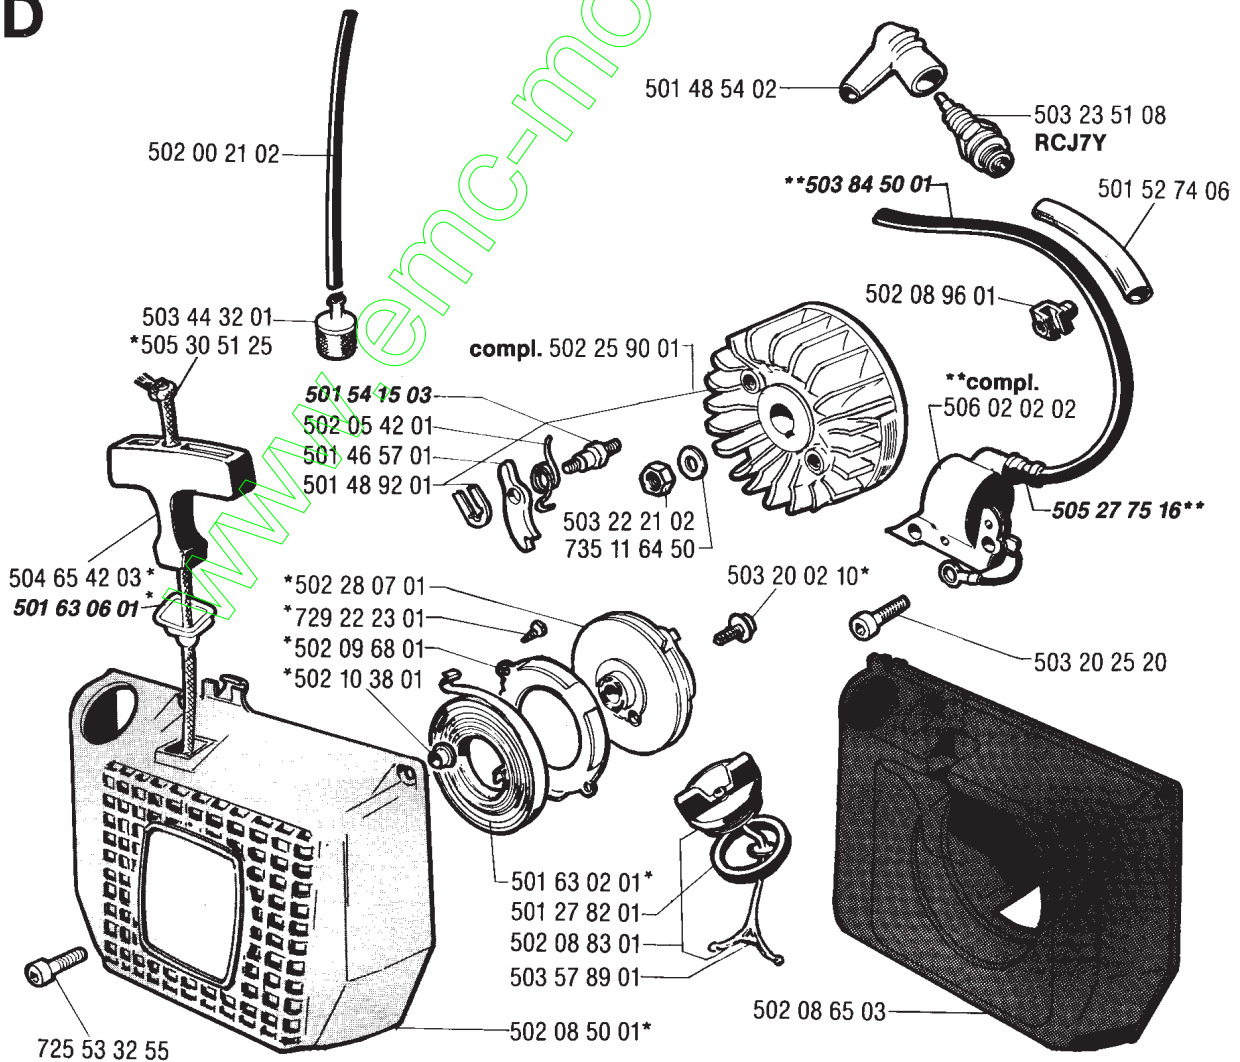

	<b>RS 51</b>	<b>1996.03.15</b>	<b>01</b>
--	--------------	-------------------	-----------

<b>RS 51 Serial No &gt; 603 0001</b>
--------------------------------------

**RS 51**

RESERVELAR  
SPARE PARTS  
ERSATZTEILE  
PIECES DE RECHANGE  
PIEZAS DE REPUESTO  
RICAMBI  
PEÇAS SOBRESSELENTE

**A****D**

**B****E**

C

F

502 26 28 01

\*501 19 22 01

503 80 87 01

504 98 00 20