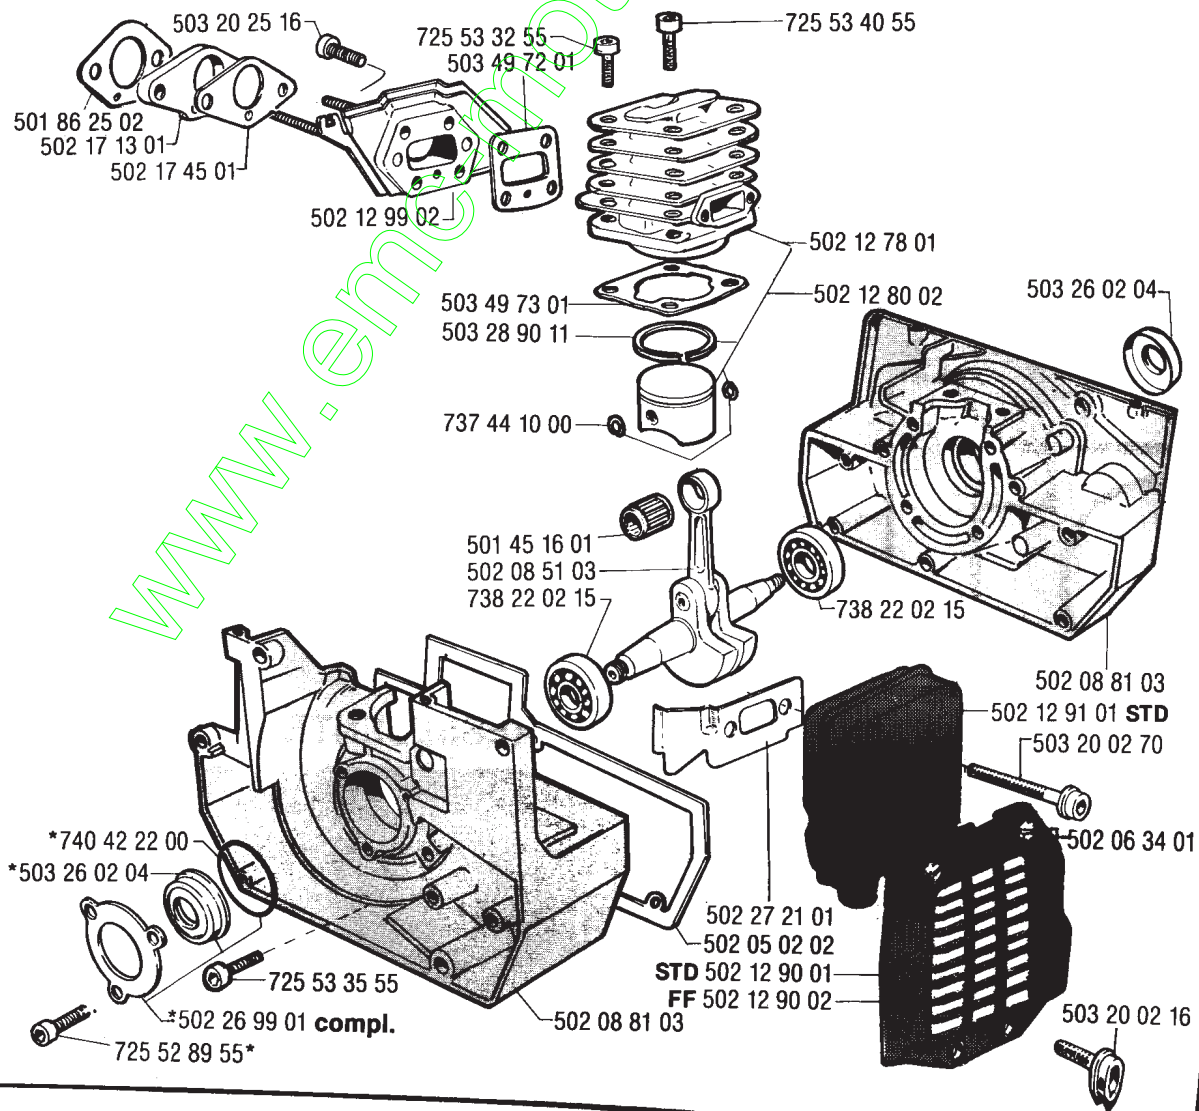

	<b>RS 51</b>	<b>1996.03.15</b>	<b>01</b>
--	--------------	-------------------	-----------

<b>RS 51 Serial No &gt; 603 0001</b>
--------------------------------------

**RS 51**

RESERVELAR  
SPARE PARTS  
ERSATZTEILE  
PIECES DE RECHANGE  
PIEZAS DE REPUESTO  
RICAMBI  
PEÇAS SOBRESSELENTE

**A****D**

**B****E**

C

F

502 26 28 01

\*501 19 22 01

503 80 87 01

504 98 00 20

\*502 11 46 02

501 69 17 01\*

503 57 54 01

\*501 60 02 02

503 57 55 01

\*502 21 58 01

\*502 28 59 01

\*compl. 502 27 33 03