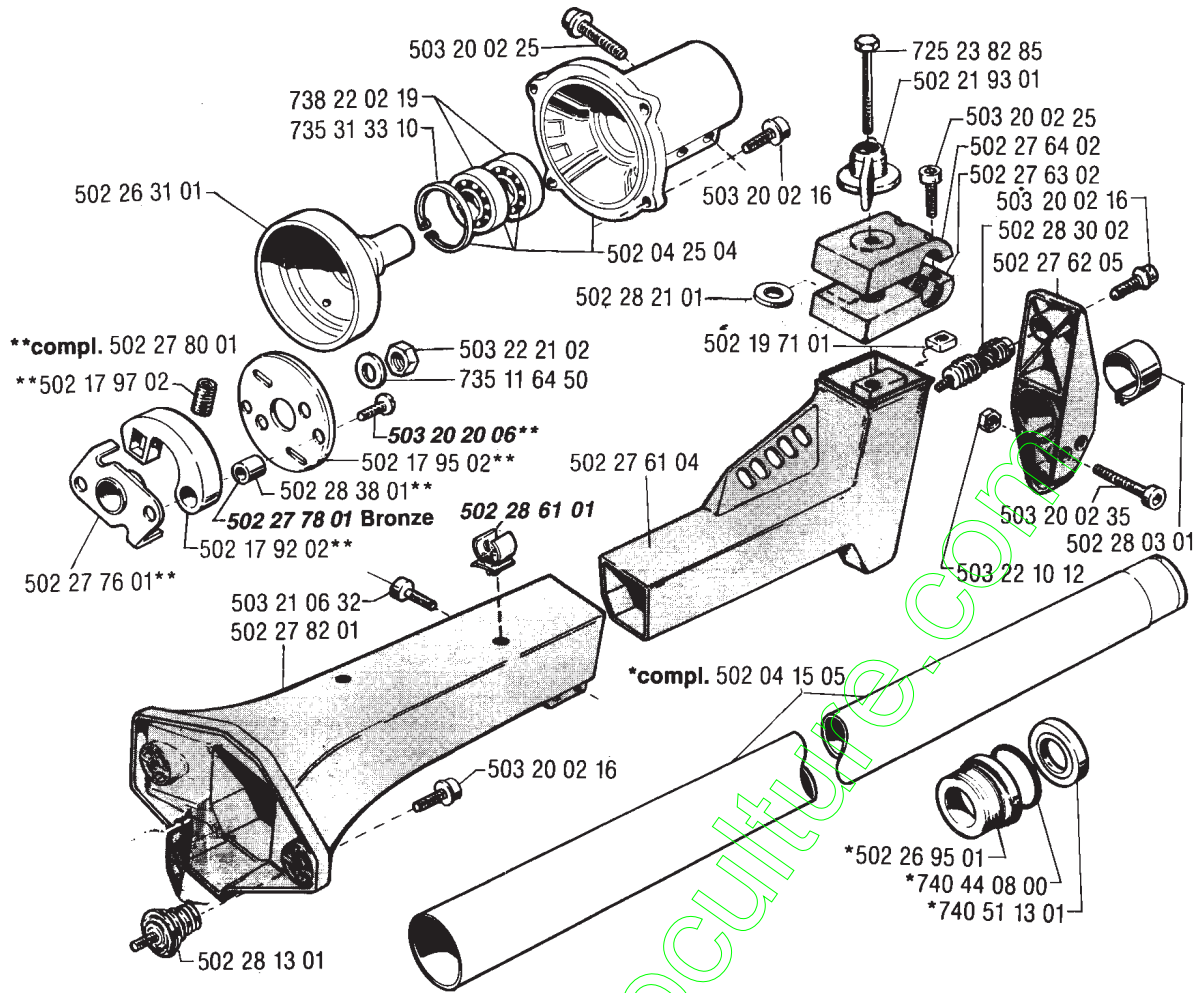

	<b>RS 51</b>	<b>1996.03.15</b>	<b>01</b>
--	--------------	-------------------	-----------

<b>RS 51 Serial No &gt; 603 0001</b>
--------------------------------------

**RS 51**

RESERVELAR  
SPARE PARTS  
ERSATZTEILE  
PIECES DE RECHANGE  
PIEZAS DE REPUESTO  
RICAMBI  
PEÇAS SOBRESSELENTE

**A****D**

**B****E**

C

F

502 26 28 01

\*501 19 22 01

503 80 87 01

504 98 00 20

\*502 11 46 02

501 69 17 01\*

503 57 54 01

\*501 60 02 02

503 57 55 01

\*502 21 58 01

\*502 28 59 01

\*compl. 502 27 33 03