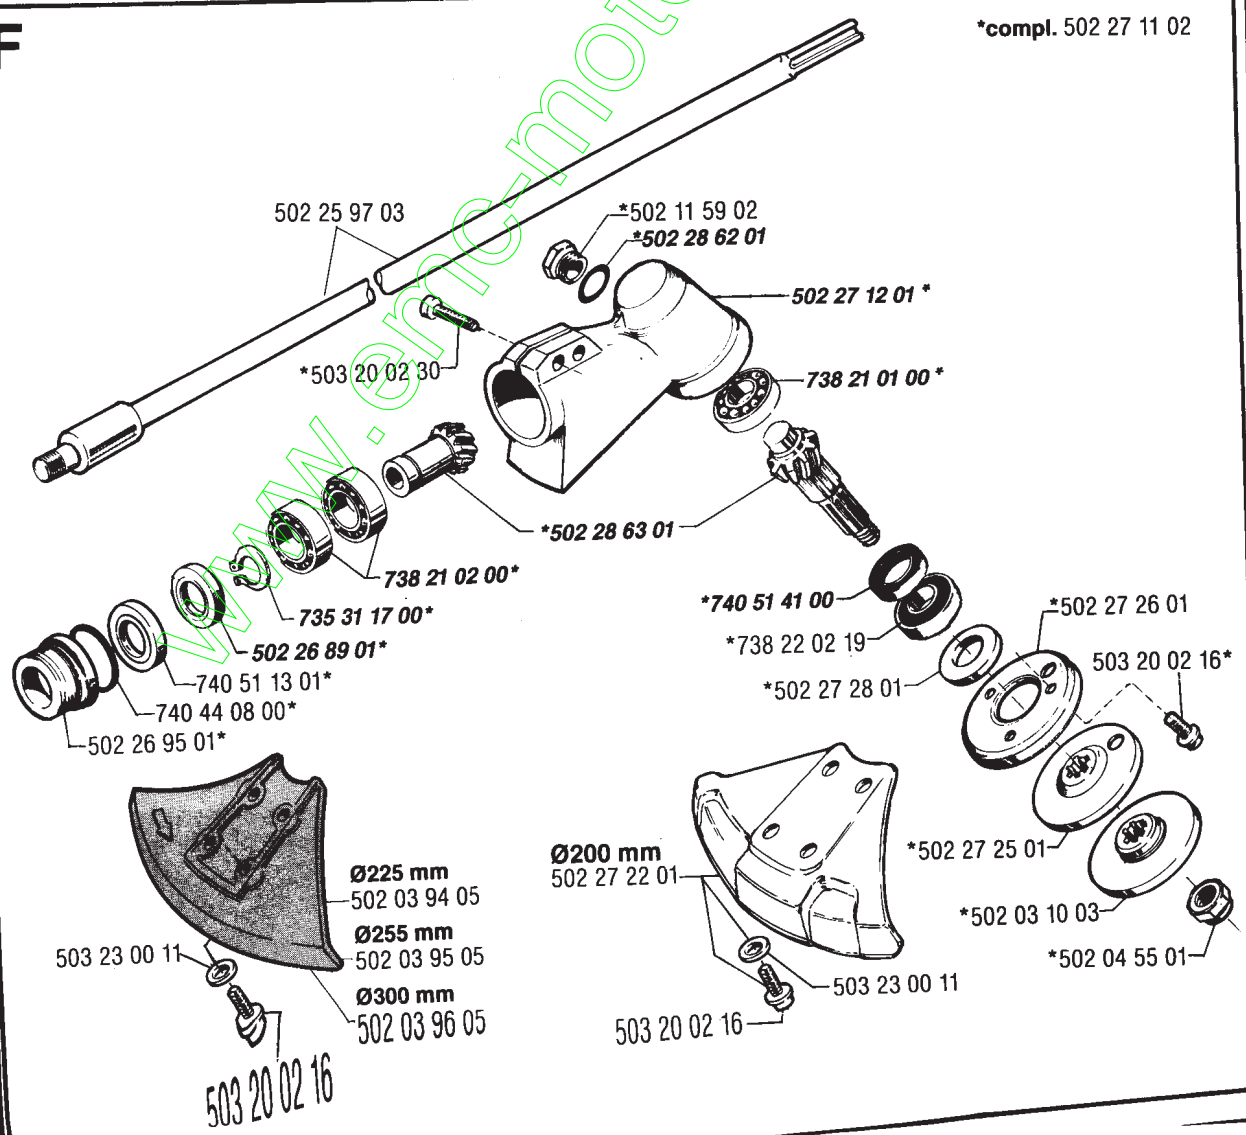

	<b>RS 51</b>	<b>1996.03.15</b>	<b>01</b>
--	--------------	-------------------	-----------

<b>RS 51 Serial No &gt; 603 0001</b>
--------------------------------------

**RS 51**

RESERVELAR  
SPARE PARTS  
ERSATZTEILE  
PIECES DE RECHANGE  
PIEZAS DE REPUESTO  
RICAMBI  
PEÇAS SOBRESSELENTE

**A****D**

**B****E**

C

F

502 26 28 01

\*501 19 22 01

503 80 87 01

504 98 00 20