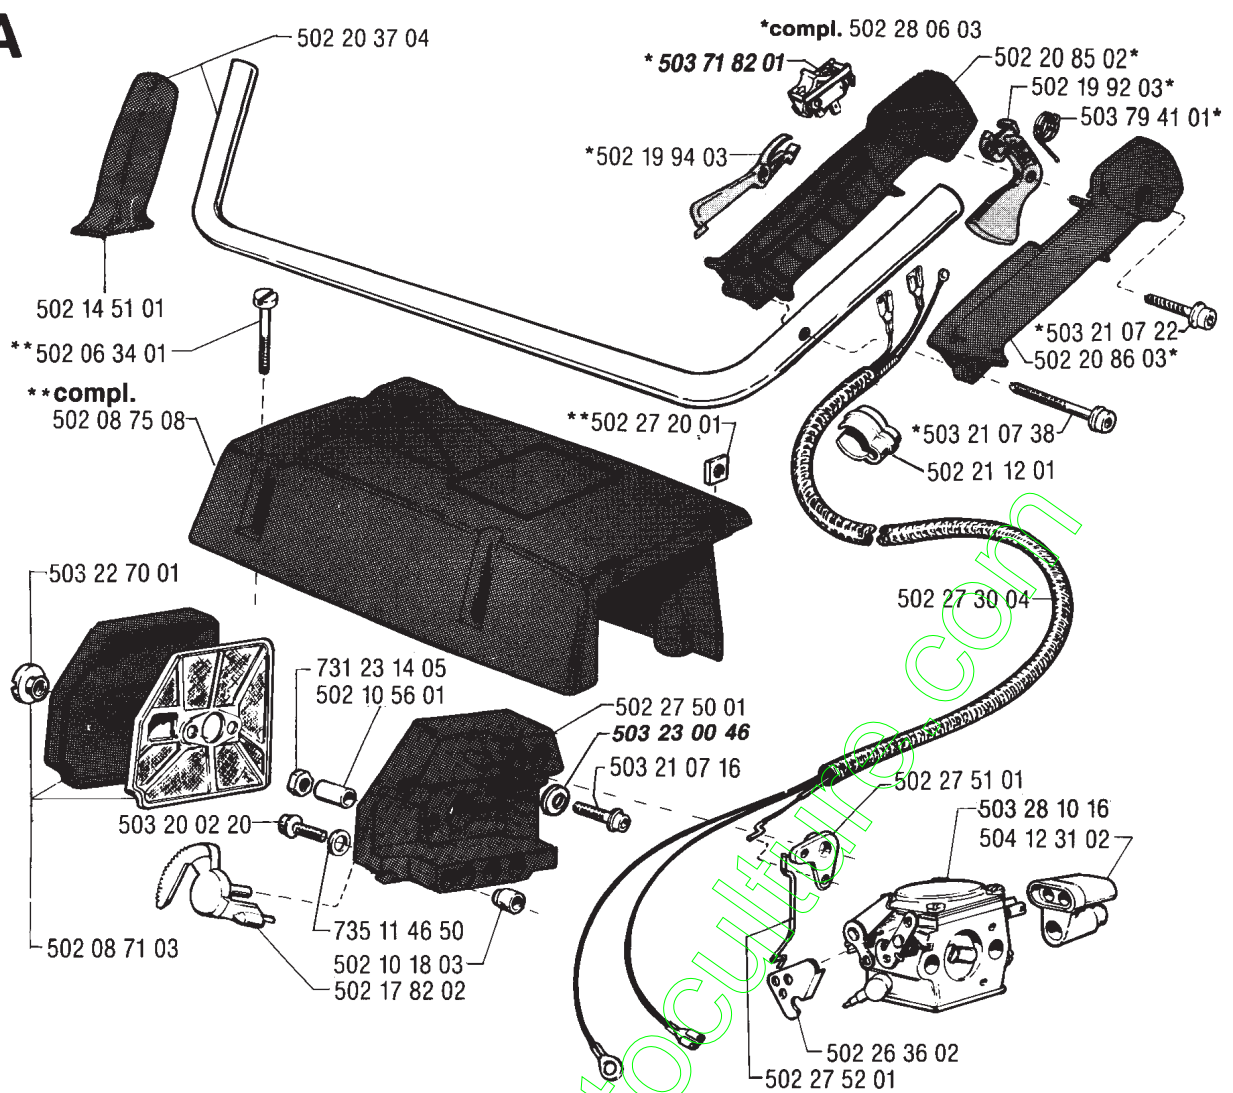

	<b>RS 51</b>	<b>1996.03.15</b>	<b>01</b>
--	--------------	-------------------	-----------

<b>RS 51 Serial No &gt; 603 0001</b>
--------------------------------------

**RS 51**

RESERVELAR  
SPARE PARTS  
ERSATZTEILE  
PIECES DE RECHANGE  
PIEZAS DE REPUESTO  
RICAMBI  
PEÇAS SOBRESSELENTE

**A****D**

**B****E**

C

F

502 26 28 01

\*501 19 22 01

503 80 87 01

504 98 00 20

\*502 11 46 02

501 69 17 01\*

503 57 54 01

\*501 60 02 02

503 57 55 01

\*502 21 58 01

\*502 28 59 01

\*compl. 502 27 33 03