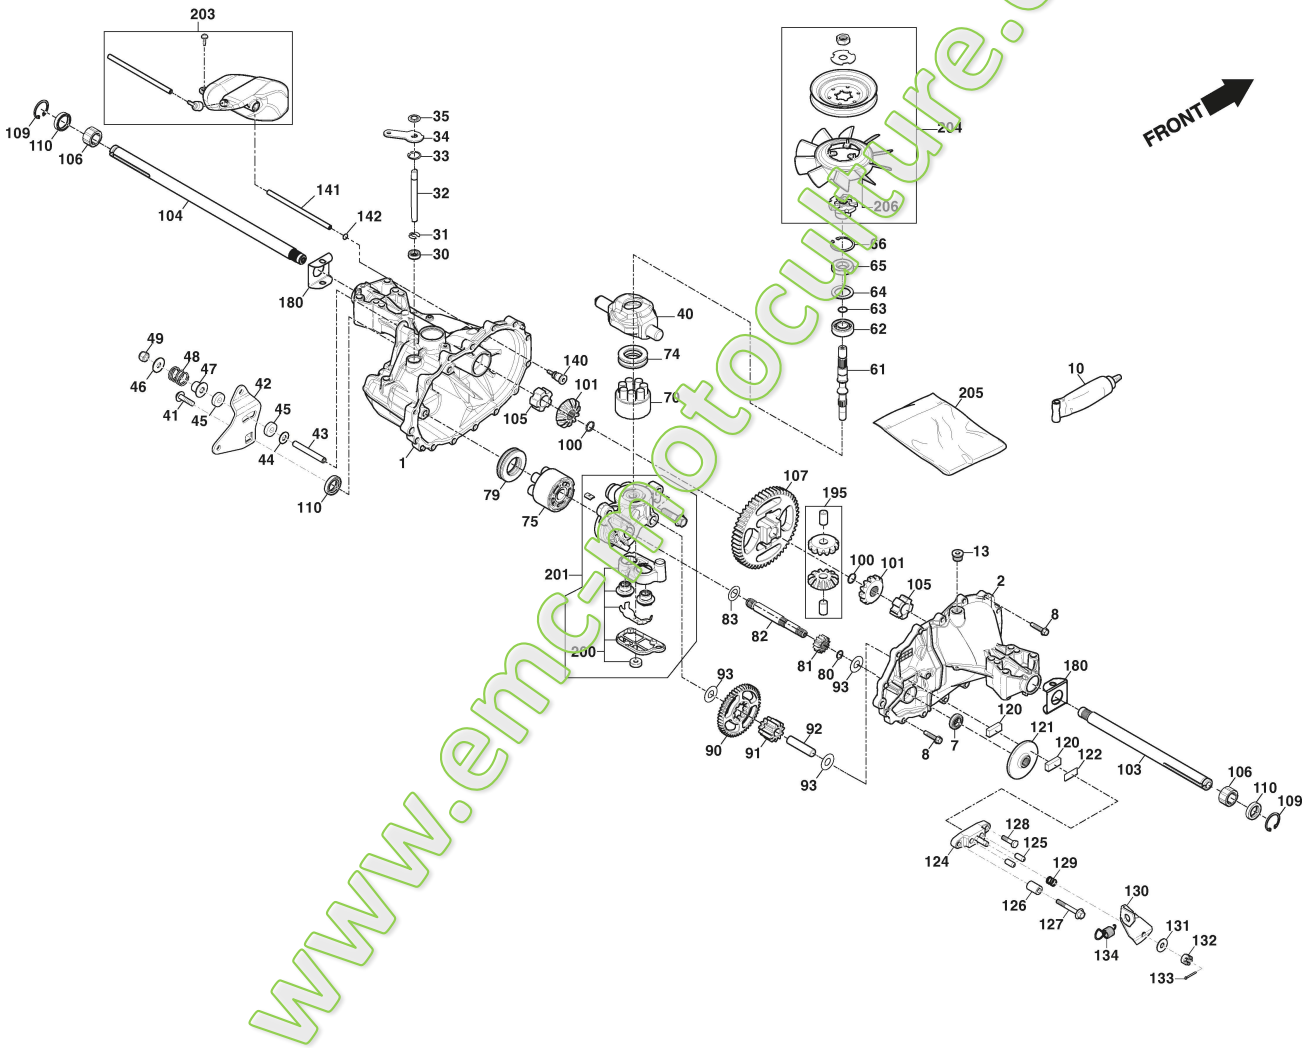

Groupe Transmission, Hydro-Gear T2-BDBE-2X1A-16X1

Réf. N°	Q.té :	Code article	Description	Articles	De	Jusqu'à
1	1	118870120/0	Carter Principal			
2	1	118870121/0	Carter Latérale			
7	1	118870111/0	Garniture			
10	1	1139-2022-01	Sealant			
30	1	118870079/0	Garniture			
31	1	118870081/0	Anneau Ressort			
32	1	1139-2203-01	Tige			
33	1	118870080/0	Anneau Ressort			
34	1	118870091/0	Levier			
35	1	118870082/0	Anneau Ressort			
40	1	118870090/0	Plateau Oscillant			
41	1	118870083/0	Vis			
42	1	118870110/0	Levier			
43	1	118870117/0	Vis			
44	1	118870109/0	Rondelle			
45	2	118870087/0	Rondelle			
47	1	118870118/0	Entretoise			
48	1	118870073/0	Ressort			
49	1	118870074/0	Ecrou			
61	1	118870092/0	Arbre			
62	1	1139-2001-01	Roulement À Billes			
63	1	1139-2003-01	Wire Retaining Ring			
64	1	1139-2004-01	Entretoise			
65	1	1139-2000-01	Lip Seal			
66	1	1139-2002-01	Anneau Ressort			
70	1	118870125/0	Ens. de bloc de pompe			
74	1	118870093/0	Roulement			
75	1	1139-2063-01	Cylinder Block			
79	1	1139-2021-01	Thrust Bearing			
80	1	118870070/0	Anneau Ressort			
81	1	118870106/0	Engrenage			
82	1	118870095/0	Arbre			
83	1	118870096/0	Rondelle			
90	1	118870105/0	Engrenage			
91	1	118870098/0	Engrenage			
92	1	118870099/0	Pivot			
93	3	1139-2016-01	Rondelle			
100	2	118870072/0	Anneau Ressort			
101	2	118870063/0	Engrenage			
103	1	118870116/0	Arbre			
104	1	118870115/0	Arbre			
105	2	118870086/0	Douille			
106	2	118870085/0	Douille			
107	1	118870100/0	Engrenage			
109	2	118870084/0	Anneau Ressort			
110	3	1139-2204-01	Arbre			
120	2	118870066/0	Tapis de frein			
121	1	118870101/0	Frein