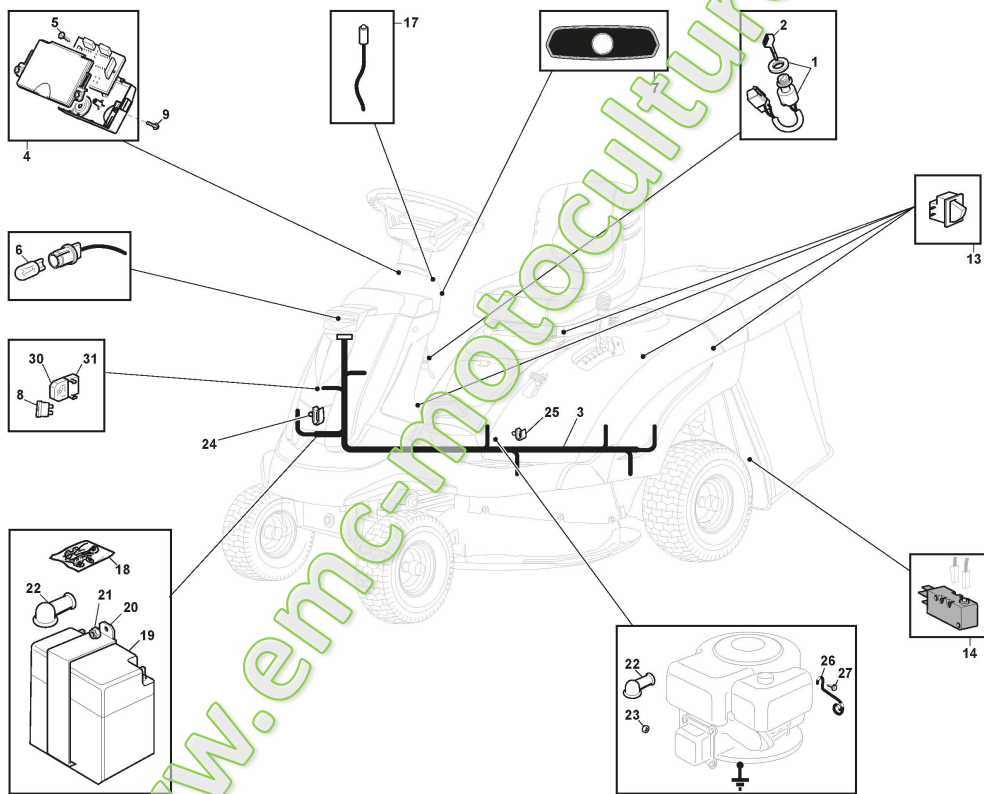

Parties Electriques

Réf. N°	Q.té :	Code article	Description	Articles	De	Jusqu'à
1	1	118450075/1	Interrupteur Demarrage			
2	1	118210023/0	Clef A Demarrage			
3	1	184040137/1	Ens. Cablages			
4	1	384722487/0	Carte Electronique			
5	1	112735105/0	Vis			
6	1	118459100/0	Ampoule De Phares			
7	1	125420022/0	Panneau De Controle			
8	1	133340035/0	Fusible 15 A			
8	1	133340040/0	Fusible 10 A			
9	2	112735406/0	Vis			
13	4	119410613/0	Microinterrupteur	N.O. - Black		
14	1	119410605/1	Microinterrupteur			
17	1	125065014/1	Card Allarm Signal Cable			
18	1	118120008/0	Dotation Visserie			
19	1	118120007/0	Batterie 12V 18AH			
20	1	327772099/1	Etrier			
21	1	112155000/0	Ecrou			
22	2	118564861/1	Capuchon			To S/N 424586
22	2	118564861/2	Capuchon		From S/N 424586	
23	1	112361005/0	Ecrou			
24	3	133320506/0	Fixation Cable			
25	1	133320504/0	Fixation Cable			
26	1	127430561/0	Ressort			
27	1	112735122/0	Vis			To
27	1	112735122/1	Vis		From 01-Septem ber-2016	
30	2	133215000/0	Couvercle			
31	2	133500007/0	Tableau De Fusible			

www.emc-motoculture.com