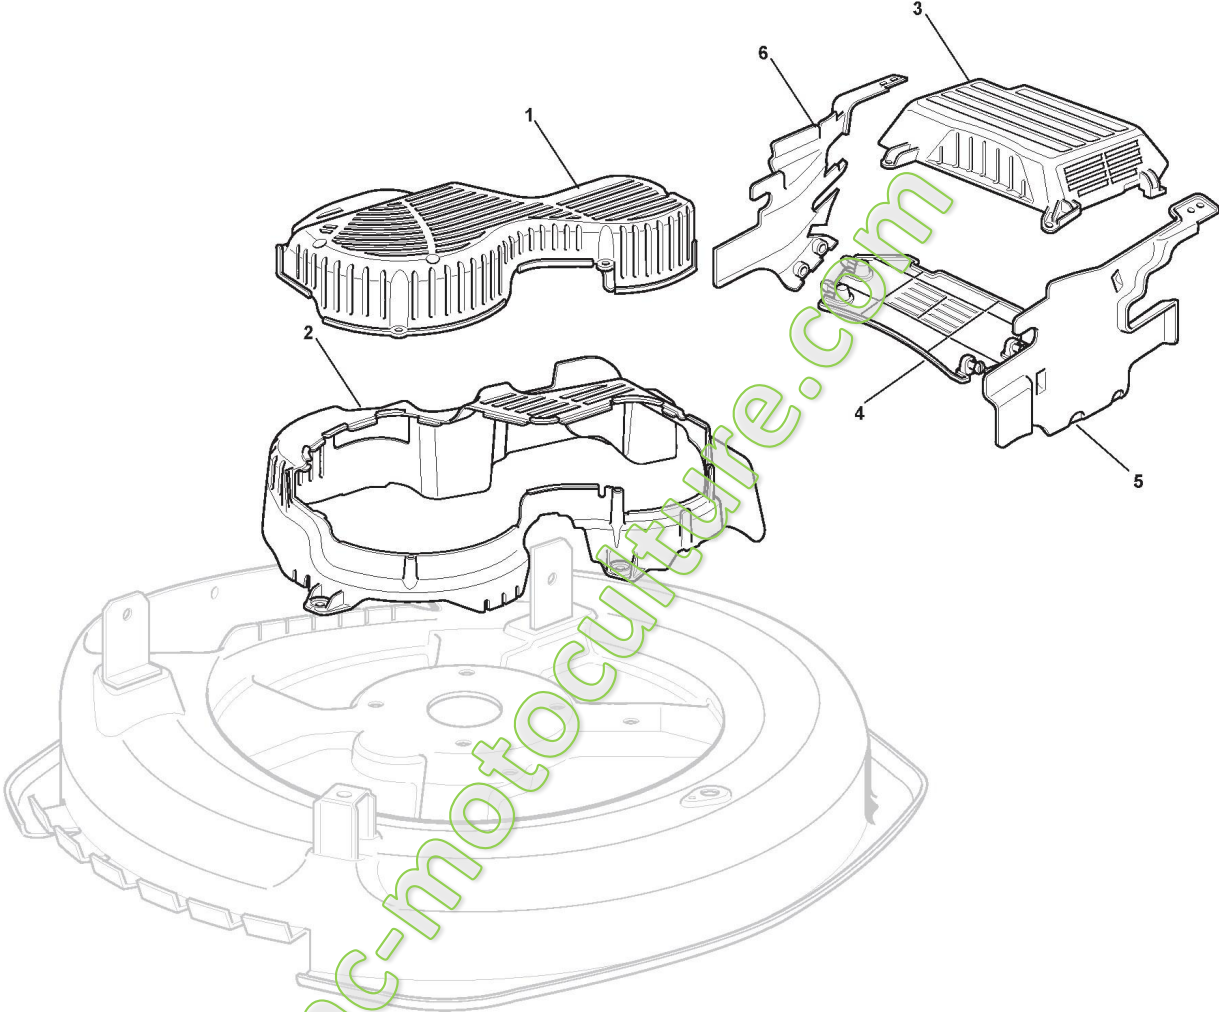

Plateau De Coupe

Réf. N°	Q.té :	Code article	Description	Articles	De	Jusqu'à
1	1	325060136/0	Protection Courroie			
2	1	325060137/0	Protection Courroie			
3	1	325060138/0	Protection			
4	1	325060141/0	Carter Protection Courroie Gauche			
5	1	325060140/0	Protection			
6	1	325060139/0	Carter Protection Courroie Droit			

www.emc-motoculture.com