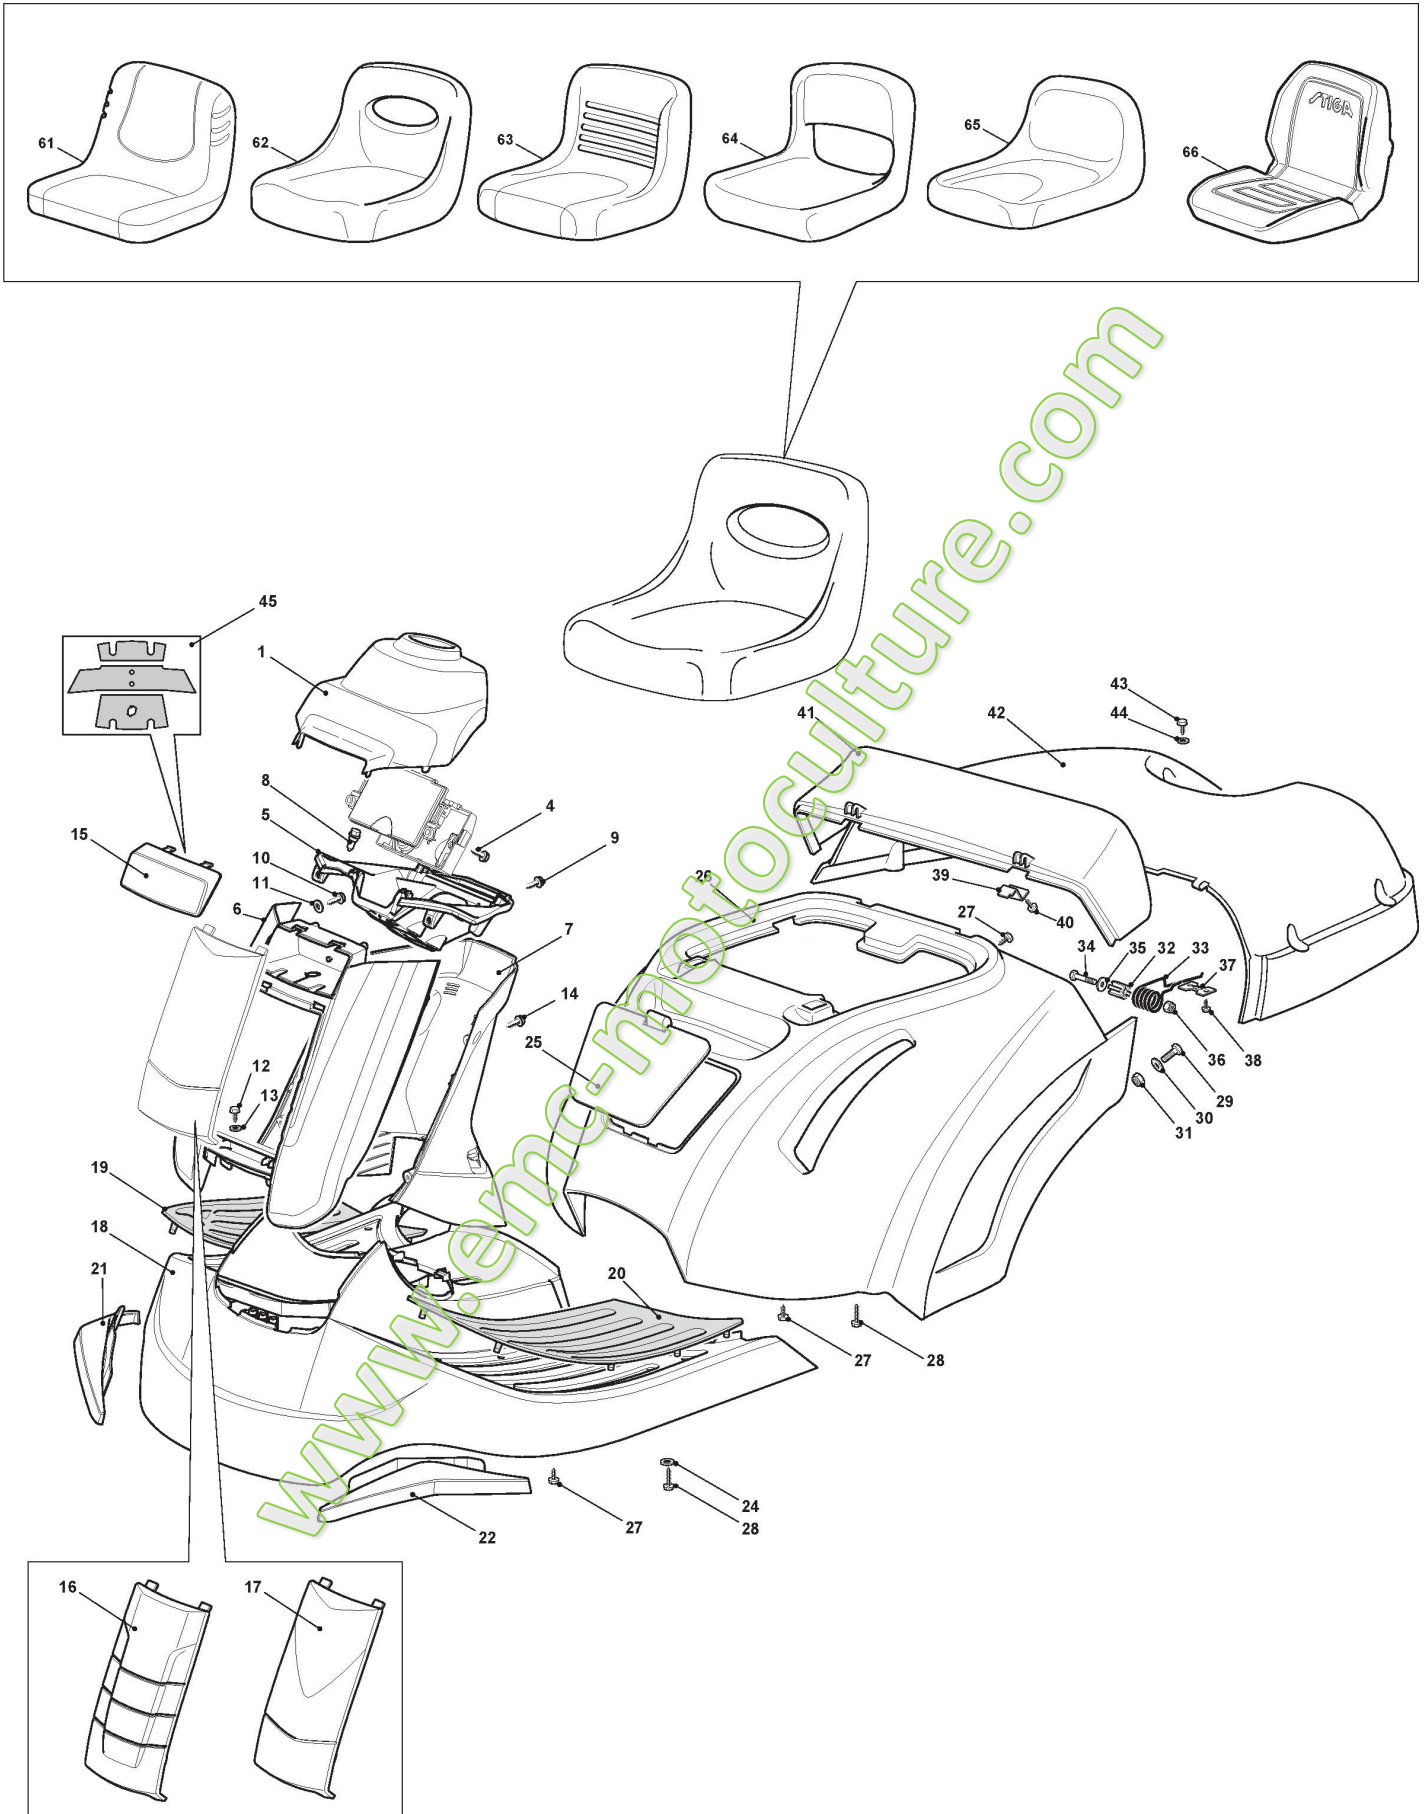

Carrosserie

Réf. N°	Q.té :	Code article	Description	Articles	De	Jusqu'à
1	1	327109532/0	Dashboard Cover Black			
1	1	327109535/0	Dashboard Cover Grey			
4	2	112735403/0	Vis			
5	1	327787084/0	Lights And Card Support			
6	1	327787079/0	Support Tableau Avant, Jaune			To S/N FC141290
6	1	327787079/1	Support Tableau Avant, Jaune		From S/N FC141291	
6	1	327787114/0	Support Tableau Avant, Vert	Dark Green		
7	1	327787103/0	Support de tableau arrière, Gris ST			
7	1	327787104/0	Support de tableau arrière, Noir			
8	4	125943010/0	Vis			
9	2	112735403/0	Vis			
10	2	112735403/0	Vis			
11	2	112523020/0	Rondelle			
12	1	112735410/0	Vis			
13	1	112523020/0	Rondelle			
14	4	112735403/0	Vis			
15	1	325410913/0	Panneau			
16	1	327110545/0	Front Cover, Grey			
17	1	327110475/0	Couvercle Avant, Noir			
18	1	327110358/1	Couvre Marchepied, Jaune			To S/N FC141760
18	1	327110358/2	Couvre Marchepied, Jaune		From S/N EC127462	To S/N FC141761
18	1	327110358/3	Couvre Marchepied, Jaune		From S/N FC141763	
18	1	327110549/1	Couvercle Avant			
19	1	127110304/0	Couvre Marchepied Droit			
20	1	127110305/0	Couvre Marchepied Gauche			To S/N FC127461
20	1	127110305/1	Couvre Marchepied Gauche		From S/N FC127462	
21	1	327110501/0	Couvre-Roues Noir, Droite			
22	1	327110502/0	Couvre-Roues Noir, Gauche			
24	4	112523040/0	Rondelle			
25	1	127109516/0	Couvercle Avant Jaune			To S/N FC141290
25	1	327109516/1	Couvercle Avant Jaune		From S/N FC141291	
26	1	384110136/2	Couvre Roues Jaune			To S/N FC141290
26	1	384110136/3	Couvre Roues Jaune		From S/N FC141291	
27	10	112735406/0	Vis			
28	8	112735410/0	Vis			
29	2	112791213/1	Vis			
30	2	112523040/0	Rondelle			
31	2	112154510/0	Ecrou			
32	2	127047003/0	Douille			
33	2	127430551/1	Ressort			
34	2	112691200/0	Vis			
35	2	112523070/0	Rondelle			
36	2	112155000/0	Ecrou			
37	2	327546001/0	Plaquette			
38	4	112735406/0	Vis			
39	2	327546003/0	Plaquette			
40	2	112735406/0	Vis			