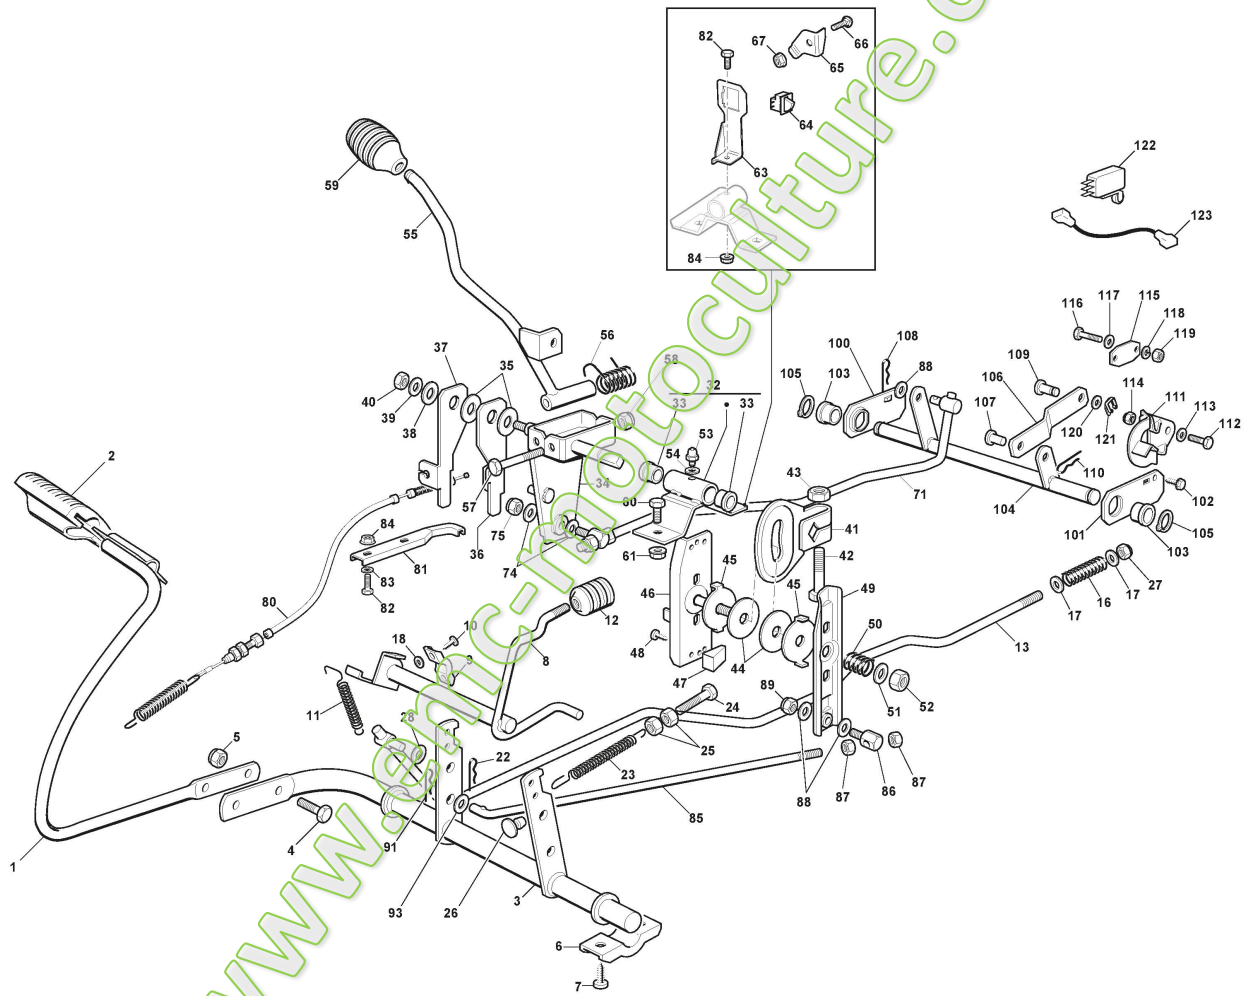

Commande Frein Et Boite De Vitesse

Réf. N°	Q.té :	Code article	Description	Articles	De	Jusqu'à
57	1	112692050/0	Vis			
58	1	112155000/0	Ecrou			
59	1	182394508/0	Poignée			
60	2	112793102/0	Vis			
61	2	112155000/0	Ecrou			
63	1	327787111/0	Support Micro			
64	1	119410614/0	Microinterrupteur	N.C. - White		
65	1	327063025/0	Support Micro			
66	2	112792611/0	Vis			
67	2	112293201/0	Ecrou			
71	1	384002092/0	Tige			
74	2	325670011/0	Rondelle Antifriction			
75	1	112155010/0	Ecrou			
80	1	184207101/1	Fil			
81	1	327772105/0	Etrier			
82	4	112791400/0	Vis			
83	2	112521330/0	Rondelle			
84	4	112292102/0	Ecrou			
85	1	127034074/0	Tige			
86	1	125510040/2	Pivot			
87	2	112293200/0	Ecrou			
88	3	325670011/0	Rondelle Antifriction			
89	1	112155010/0	Ecrou			
91	1	124487997/0	Goupille			
93	2	325670011/0	Rondelle Antifriction			
100	1	327546059/0	Plaquette			
101	1	327546061/0	Plaquette			
102	2	112735120/0	Vis			
103	2	125040614/0	Douille			
104	1	384001029/0	Axe			
105	2	112608900/0	Seeger			
106	1	327034089/0	Tige			
107	1	127510111/0	Pivot			
108	1	124487997/0	Goupille			
109	1	125510085/1	Pivot			
110	1	124487997/0	Goupille			
111	1	327063023/0	Came			
112	1	112793102/0	Vis			
113	1	112521350/0	Rondelle			
114	1	112155000/0	Ecrou			
115	1	327546019/0	Plaquette			
116	2	112735602/0	Vis			
117	2	112540020/0	Rondelle			
118	2	112581100/0	Grower			
119	2	112290791/0	Ecrou			
120	1	112521350/0	Rondelle			
121	1	112436050/0	Plaquette			
122	1	119410609/1LC	Microinterrupteur