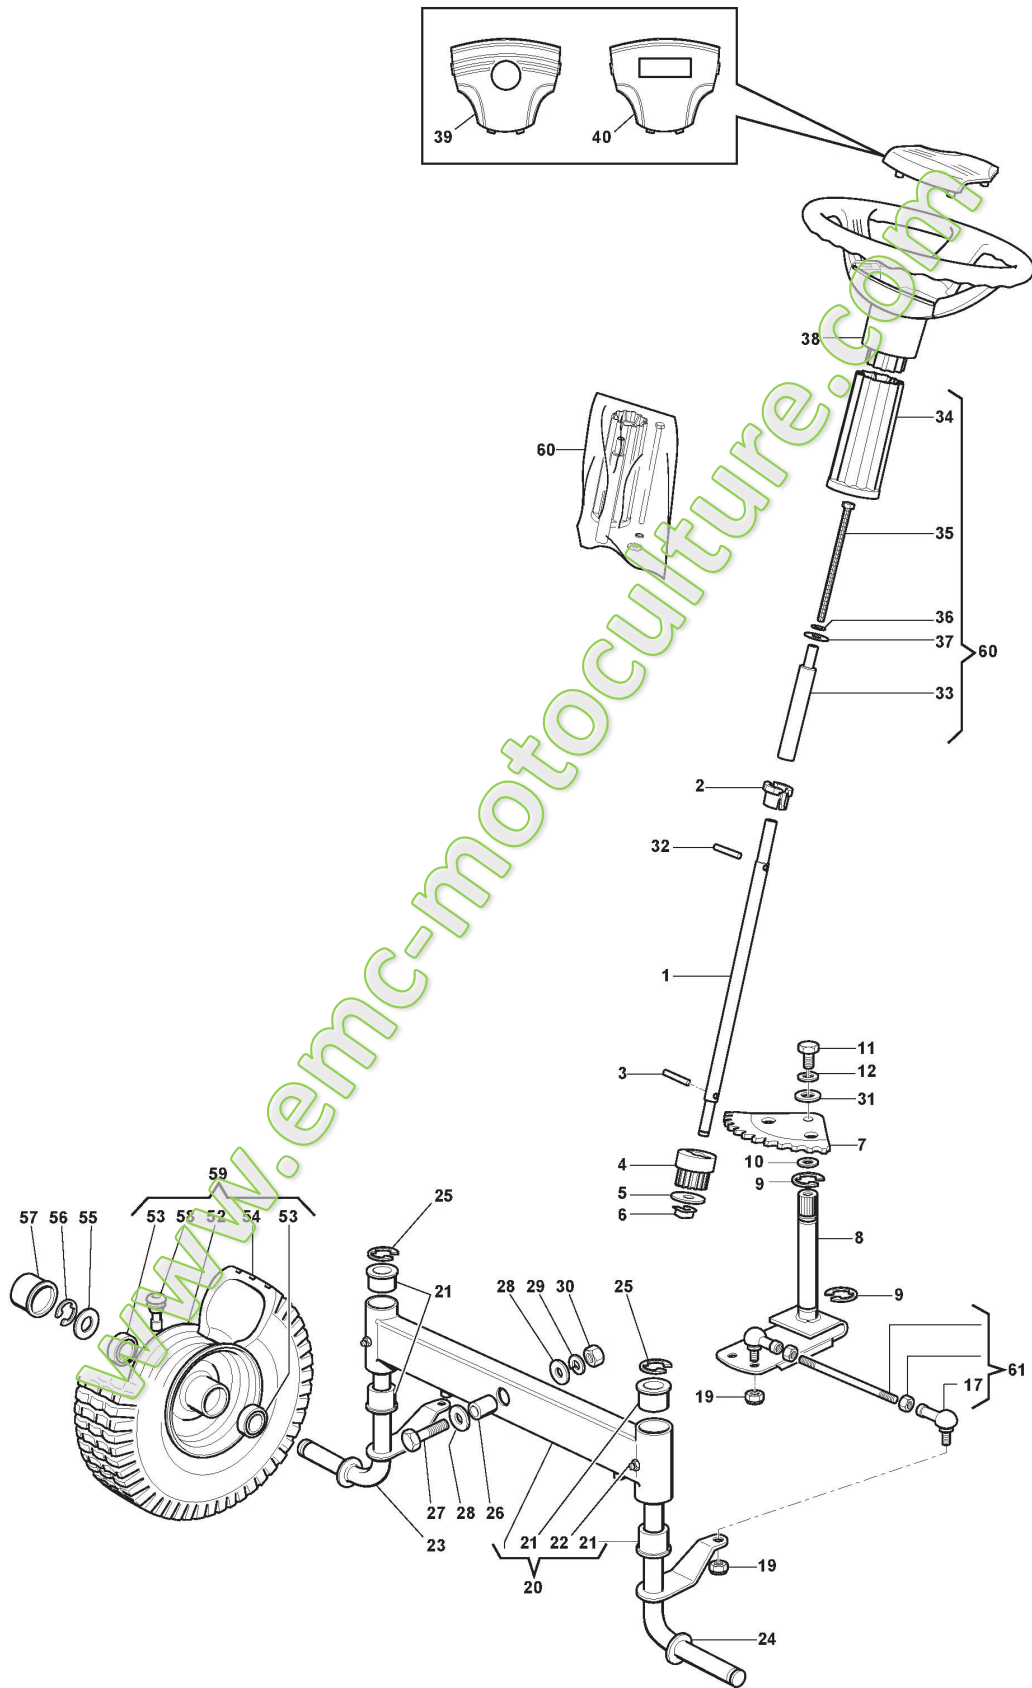

Barre De Direction

Réf. N°	Q.té :	Code article	Description	Articles	De	Jusqu'à
1	1	127520053/0	Tube De Direction			
2	1	325038004/0	Douille			
3	1	112622650/0	Goupille			
4	1	127570050/0	Pignon			
5	1	112521370/0	Rondelle			
6	1	112436030/0	Plaquette			
7	1	384735551/0	Secteur Direction			
8	1	384000501/0	Arbre			
9	2	112001000/0	Anneau Benzing ø15			
10	2	112520031/0	Rondelle			
11	1	112793102/0	Vis			
12	1	112583500/0	Grower			
17	2	122746609/0	Joint			
19	4	112156602/0	Ecrou			
20	1	184034057/0	Complete Forecarriage Equalizer Ass.Y			
21	4	125034002/1	Douille			
22	2	112379511/0	Graisseur			
23	1	384230401/0	Fuseau Droit			To S/N 22BA3RON
23	1	384230401/1	Fuseau Droit		From S/N 20BA3RON 006471	To S/N 22BA3RON
24	1	384230403/0	Fuseau Gauche			
24	1	384230403/1	Fuseau Gauche		From S/N 20BA3RON 006471	
25	2	112001000/0	Anneau Benzing ø15			
26	1	125160016/0	Entretoise			To 31-August- 2013
26	1	125160016/1	Entretoise		From 21-08-2013	
27	1	112692695/0	Vis			
28	2	112523100/0	Rondelle			
29	1	112587100/0	Grower			
30	1	112295300/0	Ecrou			
31	1	112521350/0	Rondelle			
32	1	112620300/0	Goupille 6x50			
33	1	127160060/0	colonne d'extension			
34	1	325785419/0	Support Volant			
35	1	127840055/0	Tige			
36	1	112540260/0	Rondelle			
37	1	112523070/0	Rondelle			
38	1	325961220/0	Volant			
39	1	325580503/0	Plaque Volant			
52	2	184044007/0	Jante de Roue Avant			
53	4	125122200/2	Roulement			
54	2	127590050/0	Pneu 11x4.00x4 CARLISLE			To 21-08-2013
54	2	127590067/0	Pneu 11x4.00-4 PR2 TL P512 WANDA		From 01-Septem- ber-2016	To 21-08-2013
55	2	125670005/1	Rondelle			To 21-08-2013
55	2	125670005/2	Rondelle		From 01-Septem- ber-2014	To 21-08-2013
56	2	112001000/0	Anneau Benzing ø15			To 21-08-2013
56	2	112001010/0	Anneau Benzing		From 01-May-201 8	
57	2	322110233/0	Couvre Moyeu			
58	2	125950000/0	Vanne