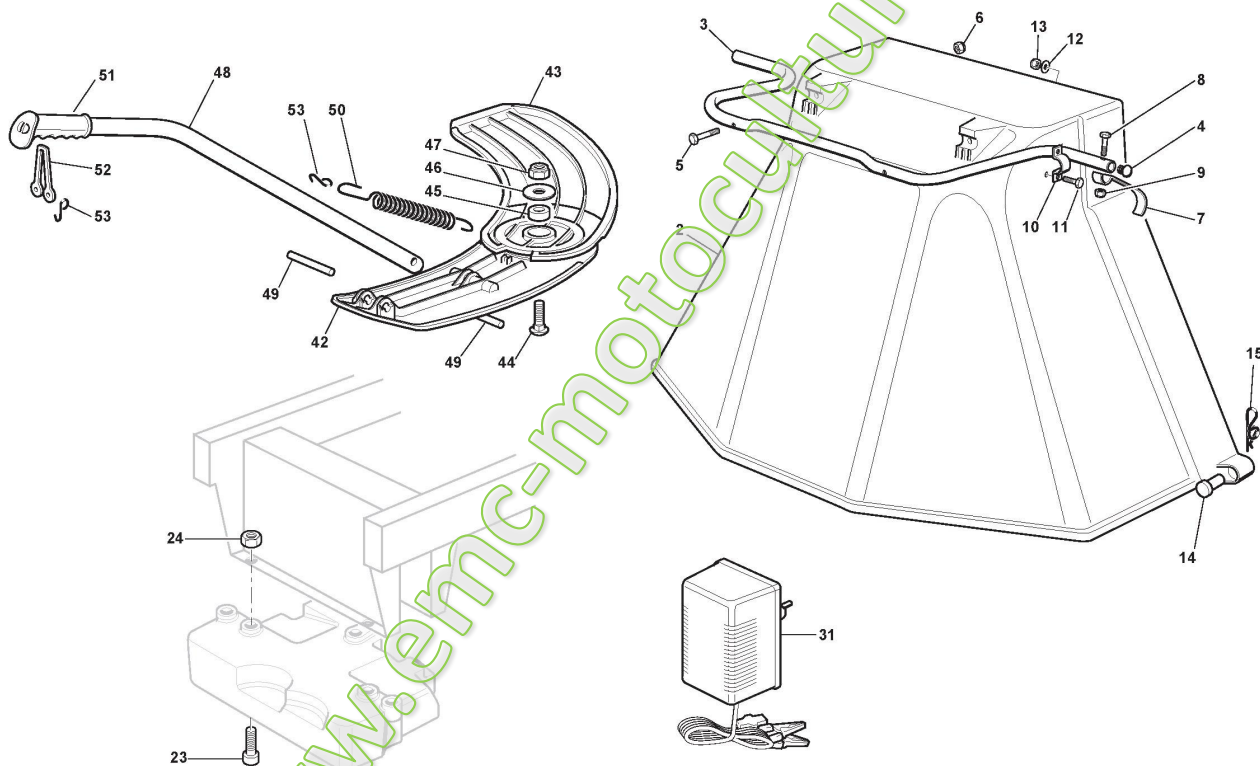

Accessoires Sur Demande

Réf. N°	Q.té :	Code article	Description	Articles	De	Jusqu'à
2	1	484598062/0	Protection Sortie			
3	1	327869053/0	Support			
4	2	118566113/0	Bouchon			
5	2	112674701/0	Vis			
6	2	112154510/0	Ecrou			
7	1	325547053/0	Plaquette			
8	1	112791500/0	Vis			
9	1	112154510/0	Ecrou			
10	2	325547049/0	Plaquette			
11	4	112788910/0	Vis			
12	4	112523020/0	Rondelle			
13	4	112154320/0	Ecrou			
14	2	125510022/0	Pivot			
14	1	125510022/1	Pivot		From	To 31-August-2012
15	2	124487998/0	Goupille			
23	3	112760520/0	Vis			
24	3	112155000/0	Ecrou			
31	1	182180090/0	Chargeur De Batteries 12V 1A - CE Plugg	EU plug		
31	1	182180091/0	Chargeur De Batteries 12V 1A - UK Plugg	UK plug		
42	1	327140055/0	Deflecteur, Arriere			
43	1	327140054/0	Deflecteur, Avant			
44	1	112818700/0	Vis			
45	1	127047013/0	Douille			
45	1	127047013/1	Douille		From	To 31-August-2013
46	1	322672152/0	Rondelle Antifriccion			
47	1	112155000/0	Ecrou			
48	1	327394003/1	Guidon			
48	1	327394003/2	Guidon		From	To 31-August-2011
49	2	127510116/0	Pivot			
50	1	125430229/1	Ressort Frein			
51	1	325280000/1	Branche			
52	1	125840011/0	Tirant Elastique			
52	1	125840011/1	Tirant		From	To
53	3	125253004/0	Crochet Fixage Kit Mulching		01-September-2011	

www.emc-motoculture.com