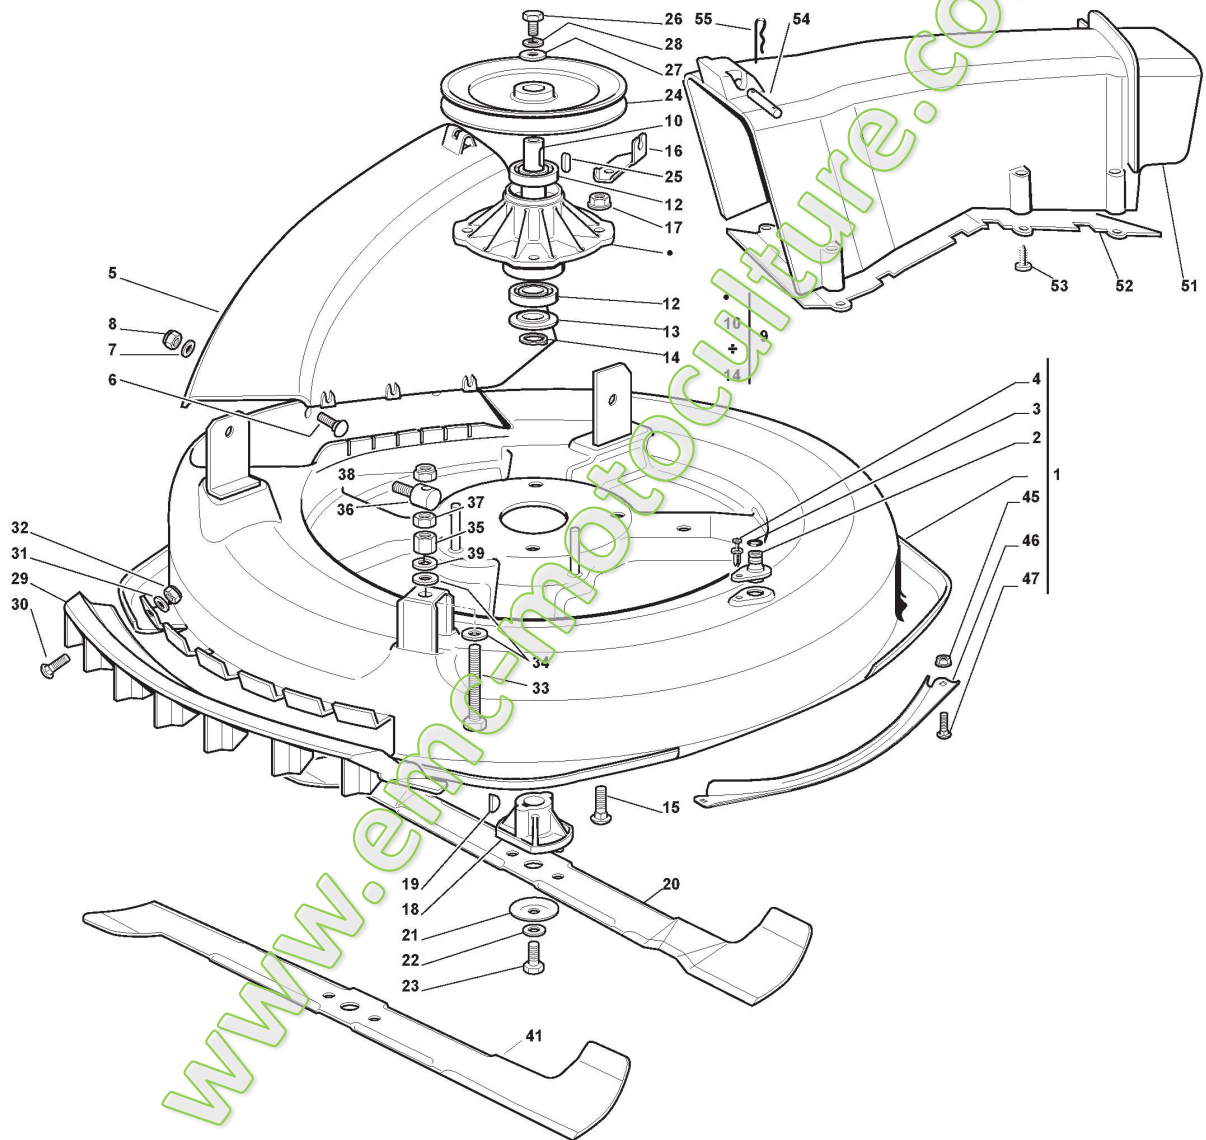

Plateau De Coupe

Réf. N°	Q.té :	Code article	Description	Articles	De	Jusqu'à
1	1	384564111/0	Plateau De Coupe Noir			
2	1	125033060/0	Attaque Lavage Plateau De Coupe			
3	1	119035000/0	Joint Or			
4	1	112500030/0	Rivet			
5	1	327045000/1	Bouche Convoyeur			
6	6	112815210/0	Vis			
7	6	112523040/0	Rondelle			
8	6	112154510/0	Ecrou			
9	1	384207250/0	Ens. Bride			
10	1	127023000/0	Arbre			
12	2	119216047/0	Roulement			
13	1	325160501/0	Protege-Poussiere			To S/N 19CA33RON
13	1	325160501/1	Protege-Poussiere		From S/N 19CA33RON 000144	
14	1	112609260/0	Seeger			
15	4	112818700/0	Vis			
16	1	327787067/0	Support	Not for B&S Engine		
17	4	112154210/0	Ecrou			
18	1	1134-9159-01	Moyeu Lame	STIGA pack with 125463200/0		
18	1	125463200/0	Moyeu Lame			
19	1	112139100/0	Languette			
20	1	1134-9219-01	Lame Ailetée Mulching	STIGA pack with 184109503/0		
20	1	184109503/0	Lame Ailetée Mulching			
21	1	122160400/0	Disque Elastique			
22	1	112523080/0	Rondelle			
23	1	112735694/0	Vis			
24	1	127604009/0	Poulie			
25	1	112139480/0	Clavette			
26	1	112793102/0	Vis			
27	1	125670007/0	Rondelle			
28	1	112583500/0	Grower			
29	1	127488000/0	Admission d'air			
30	4	112815200/0	Vis			
31	4	112521340/0	Rondelle			
32	4	112154510/0	Ecrou			
33	1	112794970/0	Vis			
34	2	112523080/0	Rondelle			
35	1	112154250/0	Ecrou			
36	1	125510007/2	Pivot			
37	1	112295200/0	Ecrou			
38	1	112156602/0	Ecrou			
39	1	112585100/0	Grower			
41	1	184109502/0	Lame Ailetée			
45	4	112154510/0	Ecrou			
46	2	327543009/0	Profil Plateau, Noir			
47	4	112815210/0	Vis			
51	1	127107501/0	Convoyeur			
52	1	327140051/1	Deflecteur			
53	8	112735403/0	Vis