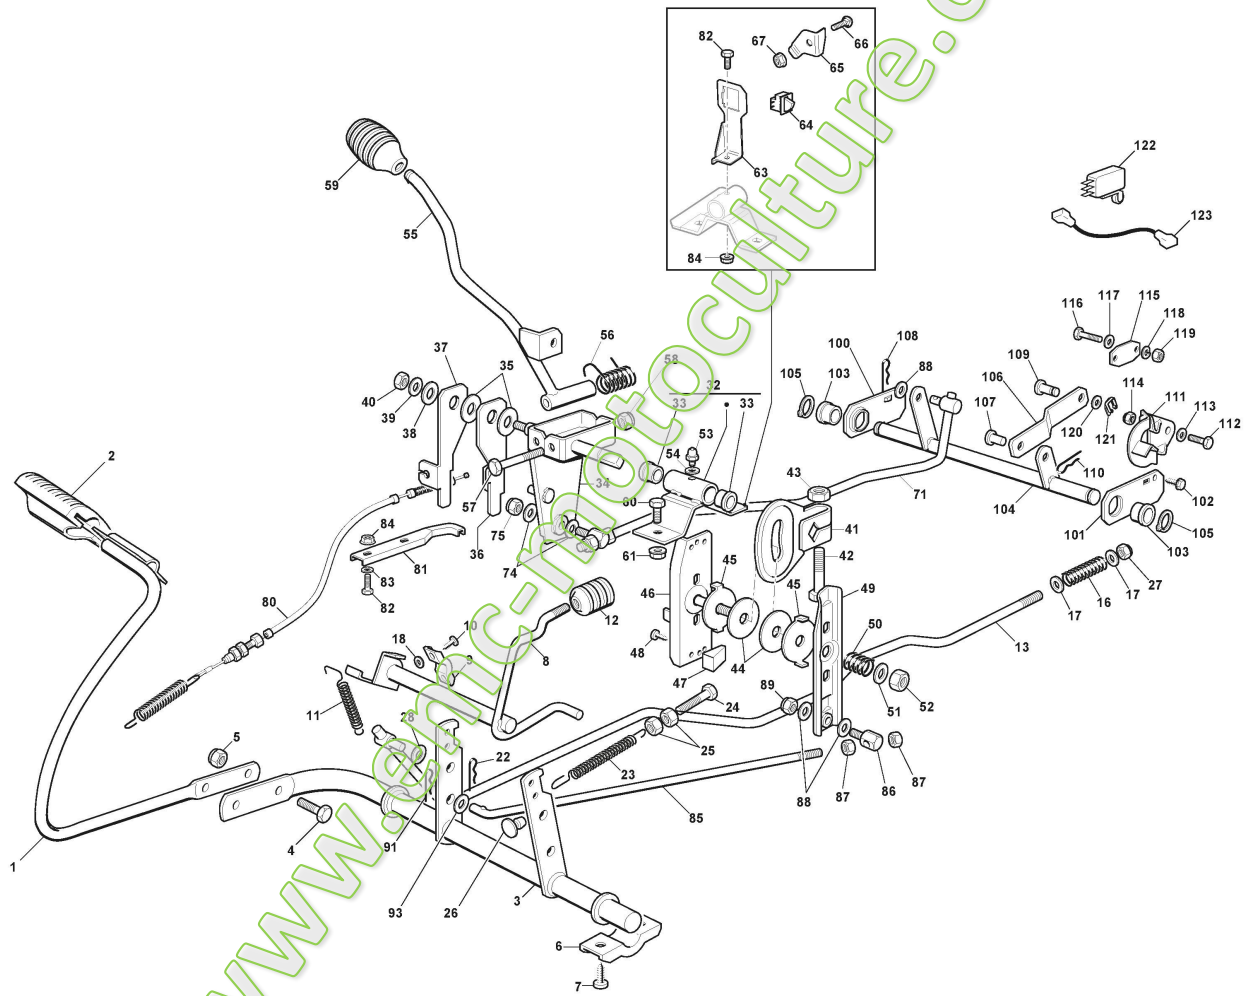

Commande Frein Et Boite De Vitesse

Réf. N°	Q.té :	Code article	Description	Articles	De	Jusqu'à
1	1	384503001/0	Pedal			
2	1	125110267/0	Couvre Etrier			
3	1	384001015/1	Axe			
4	2	112793301/0	Vis			
5	2	112155000/0	Ecrou			
6	2	327546015/2	Plaquette			
7	4	112731350/0	Vis			
8	1	384001011/2	Axe			
9	2	325547049/0	Plaquette			
10	4	112731601/0	Vis			
11	1	127430552/0	Ressort			
12	1	127395050/1	Poignée			
13	1	384002088/0	Tige			
16	1	127430588/0	Ressort			
17	2	112521360/0	Rondelle			
18	4	112521320/0	Rondelle			
22	1	124487997/0	Goupille			
23	1	125430210/1	Ressort Frein			
24	1	122943005/0	Vis			
25	2	112293200/0	Ecrou			
26	1	127275000/0	Caoutchouc			
27	1	112156602/0	Ecrou			
28	1	325670011/0	Rondelle Antifriction			
32	1	384773568/1	Support avec Douille			
33	2	127045080/0	Douille			
34	1	384773561/0	Levier			
35	2	322672151/0	Rondelle Antifriction			
36	1	327772101/0	Etrier			
37	1	327772103/0	Etrier			
38	1	322672152/0	Rondelle Antifriction			
39	1	112523060/0	Rondelle			
40	1	112155010/0	Ecrou			
41	1	327734055/0	Secteur			
42	1	112794900/0	Vis			
43	1	112155020/0	Ecrou			
44	2	127158000/0	Disque			
45	2	327670053/0	Rondelle			
46	1	384773565/0	Etrier			
47	2	127063020/0	Came			
48	2	112735110/0	Vis			
49	1	384773563/0	Levier			
50	1	127430560/0	Ressort			
51	1	325670008/1	Rondelle			
52	1	112155020/0	Ecrou			
53	1	112379511/0	Graisneur			
54	1	112521330/0	Rondelle			
55	1	384317101/0	Levier, Comm. Changement Vitesse			
56	1	125430226/0	Ressort