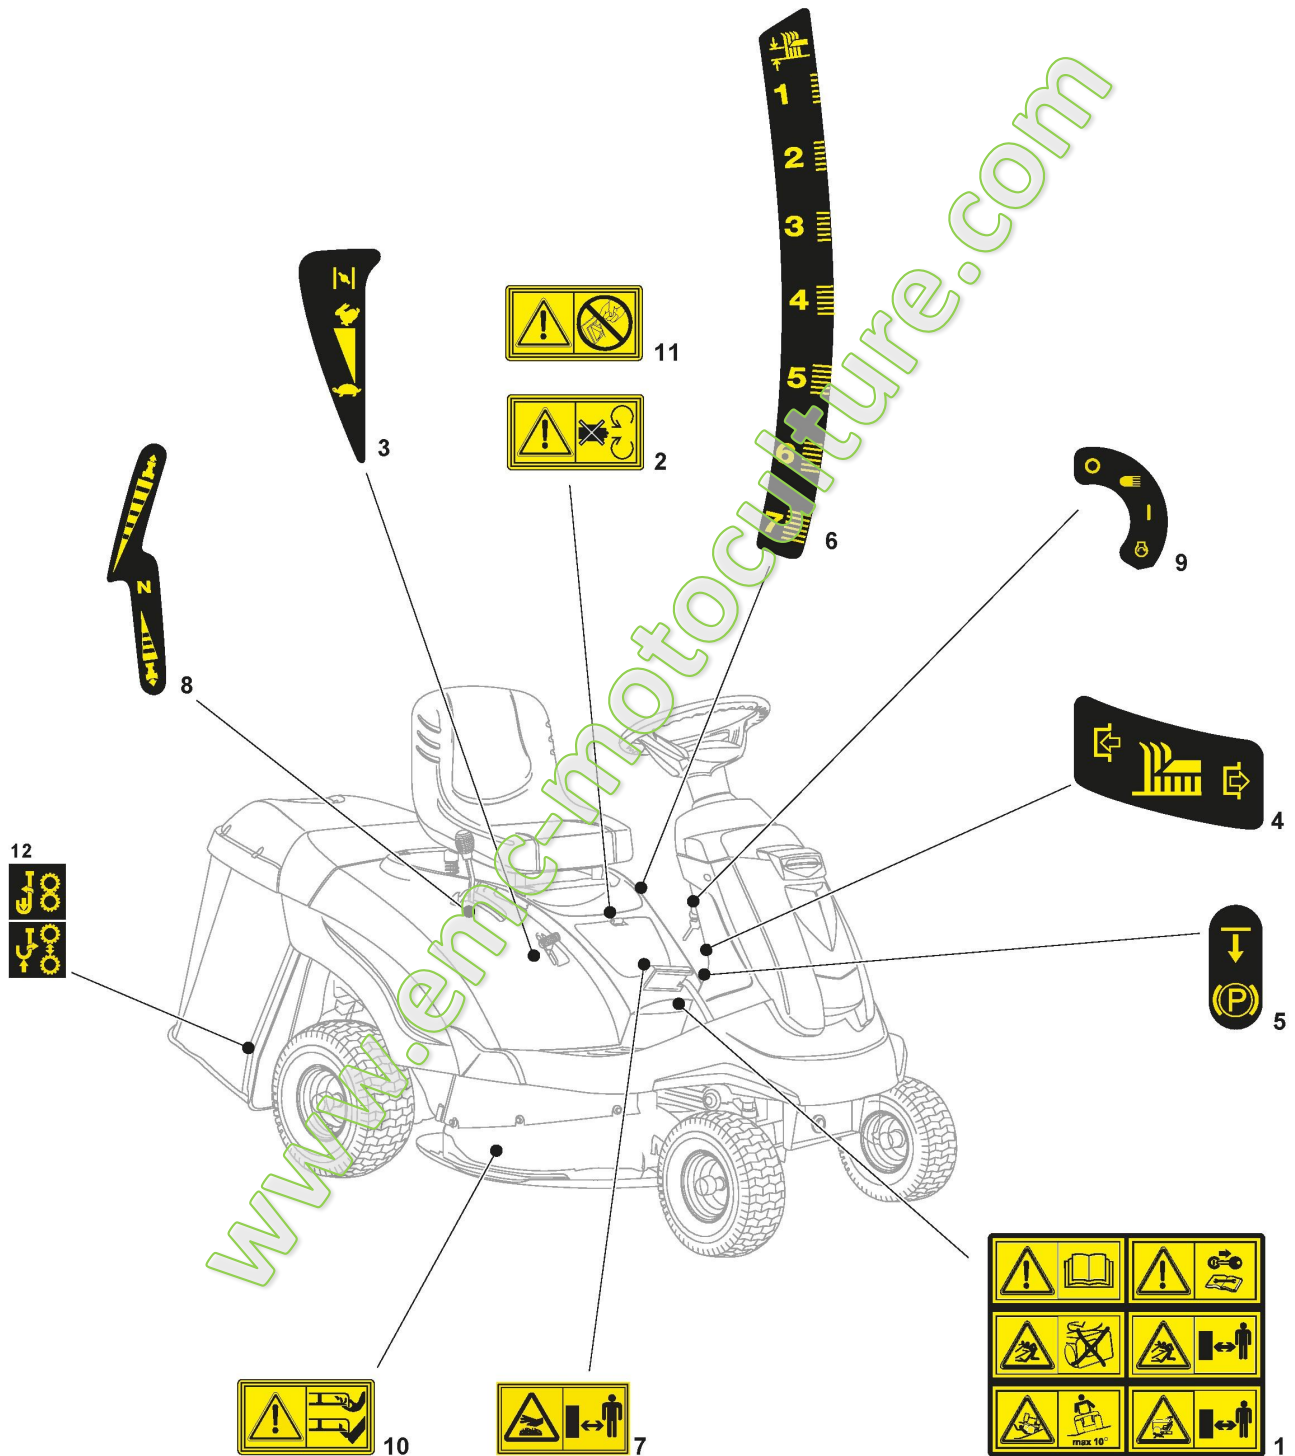

Étiquettes

Réf. N°	Q.té :	Code article	Description	Articles	De	Jusqu'à
1	1	114357428/1	Étiquette de prescription 6 pictogrammes			
2	1	114357519/2	Étiquette			
3	1	114363697/0	Étiquette d'accélérateur			
4	1	114357431/0	Étiquette d'accouplement de lame			To 31-August-
4	1	114357431/1	Étiquette d'accouplement de lame		From 01-Septem ber-2018	
5	1	114357526/1	Étiquette Frein De Stationnement			
6	1	114357427/0	Étiquette de levage de plaque			To 31-August- 2018
6	1	114357427/1	Étiquette de levage de plaque		From	
7	1	114364961/3	Étiquette			
8	1	114357702/0	Étiquette			To
8	1	114357702/1	Étiquette		From	
9	1	114363699/0	Étiquette phare		From 01-Septem ber-2018	
10	2	114356699/1	Étiquette De Plaque De Danger			
11	1	114360118/0	Étiquette			
12	1	114365167/0	Étiquette			

www.emc-motoculture.com