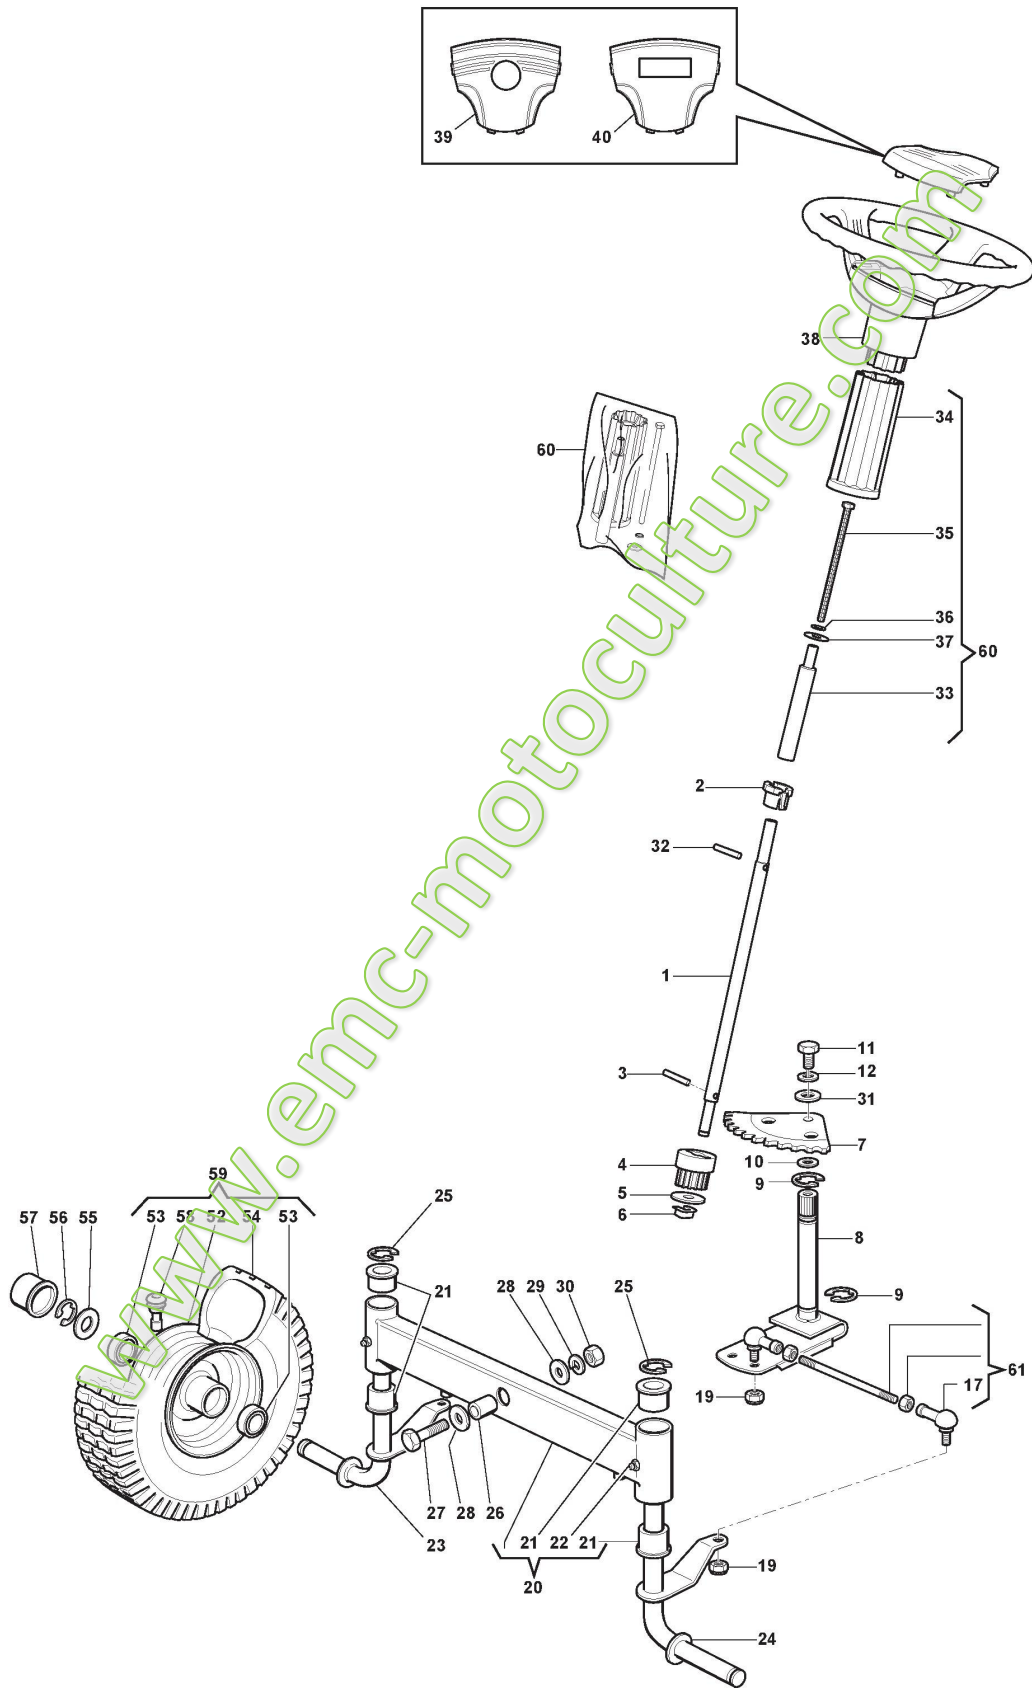

Carrosserie

Réf. N°	Q.té :	Code article	Description	Articles	De	Jusqu'à
41	1	127110360/0	Couverture Bac Fixe Jaune			To S/N FC141291
41	1	327110360/1	Couvre-Bac Fixe Jaune		From S/N FC141291	
42	1	127110361/0	Couvre-Bac Mobile Jaune			To S/N FC141291
42	1	327110361/1	Couvre-Bac Mobile Jaune		From S/N FC141291	
43	4	112729601/1	Vis			
44	4	112523020/0	Rondelle			
45	1	114366202/0	Phares de film			
61	1	125722463/0	Siege			

Barre De Direction

Réf. N°	Q.té :	Code article	Description	Articles	De	Jusqu'à
59	2	384680069/0	Roue			
60	1	384180219/0	Équipement de fixation de volant			
61	1	384840051/0	Spindle Link Tie-Rod Ass.Y			