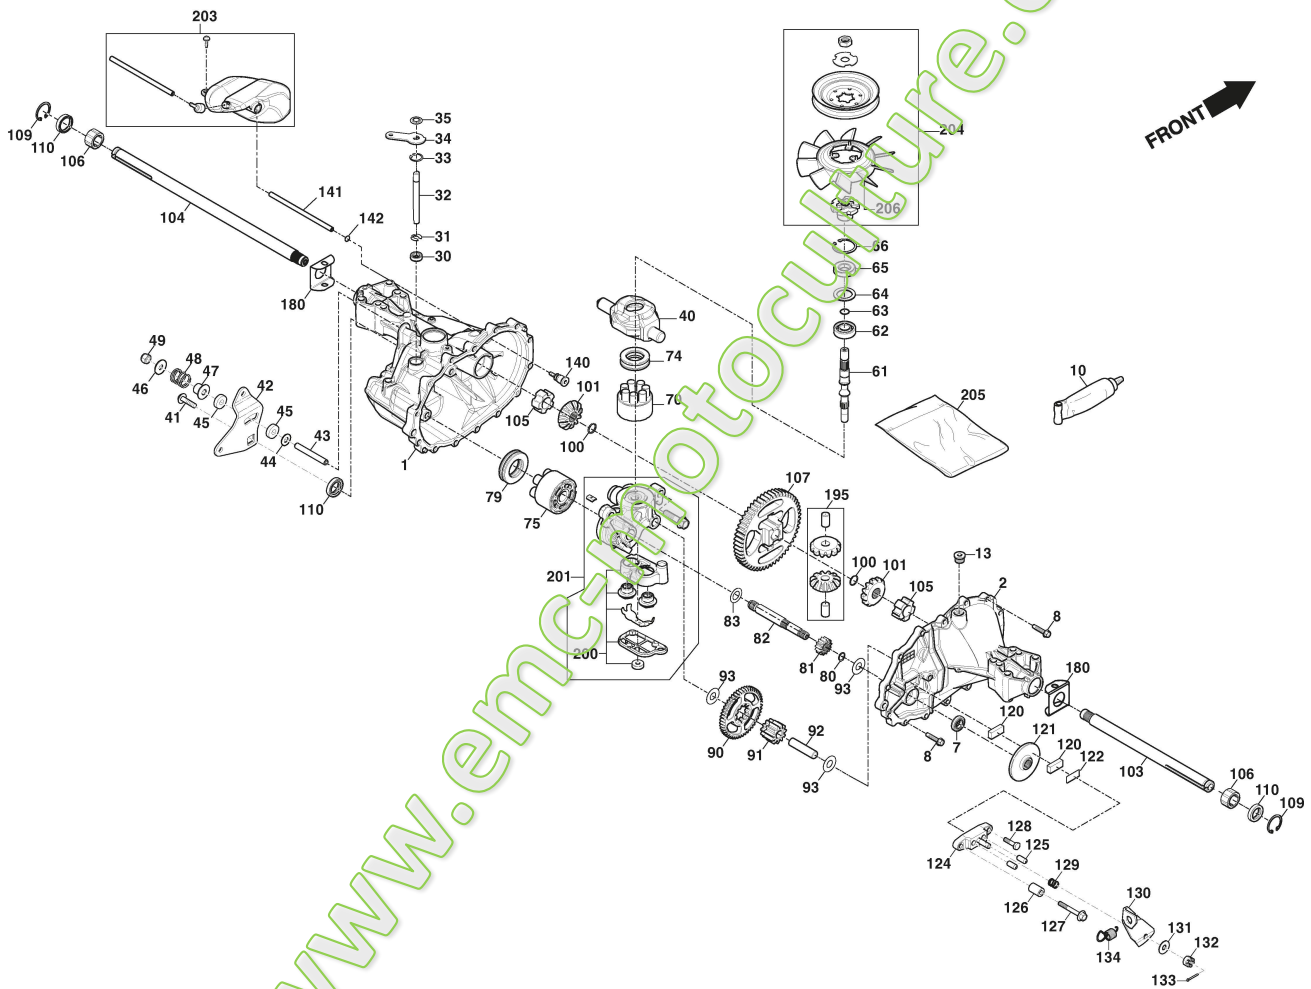

Groupe Transmission, Hydro-Gear T2-BDBE-2X1A-16X1

Réf. N°	Q.té :	Code article	Description	Articles	De	Jusqu'à
122	1	118870067/0	Support, Tapis de frein			
124	1	118870119/0	Etrier de Frein			
125	2	118870069/0	Pivot			
126	1	118870062/0	Entretoise			
127	1	118870077/0	Vis			
128	1	118870071/0	Boulon			
129	1	118870076/0	Ressort			
130	1	118870064/0	Levier De Frein			
132	1	118870068/0	Ecrou			
133	1	118870065/0	Pivot			
134	1	118870075/0	Ressort			
140	1	1139-2038-01	Fitting			
141	1	118870102/0	Tube			
142	1	1139-2075-01	O-Ring			
180	2	118870112/0	Plaquette			
195	1	118870126/0	Kit-Engrenage + Pivot			
200	1	118870123/0	Kit-Filtre			
201	1	118870128/0	Kit-Section centre			
203	1	118870122/0	Kit-Vase d'expansion			
204	1	1139-2202-01	Fan Kit			
205	1	118870124/0	Kit-Garniture			
206	1	118870131/0	Ventilateur			

www.emc-motoculture.com