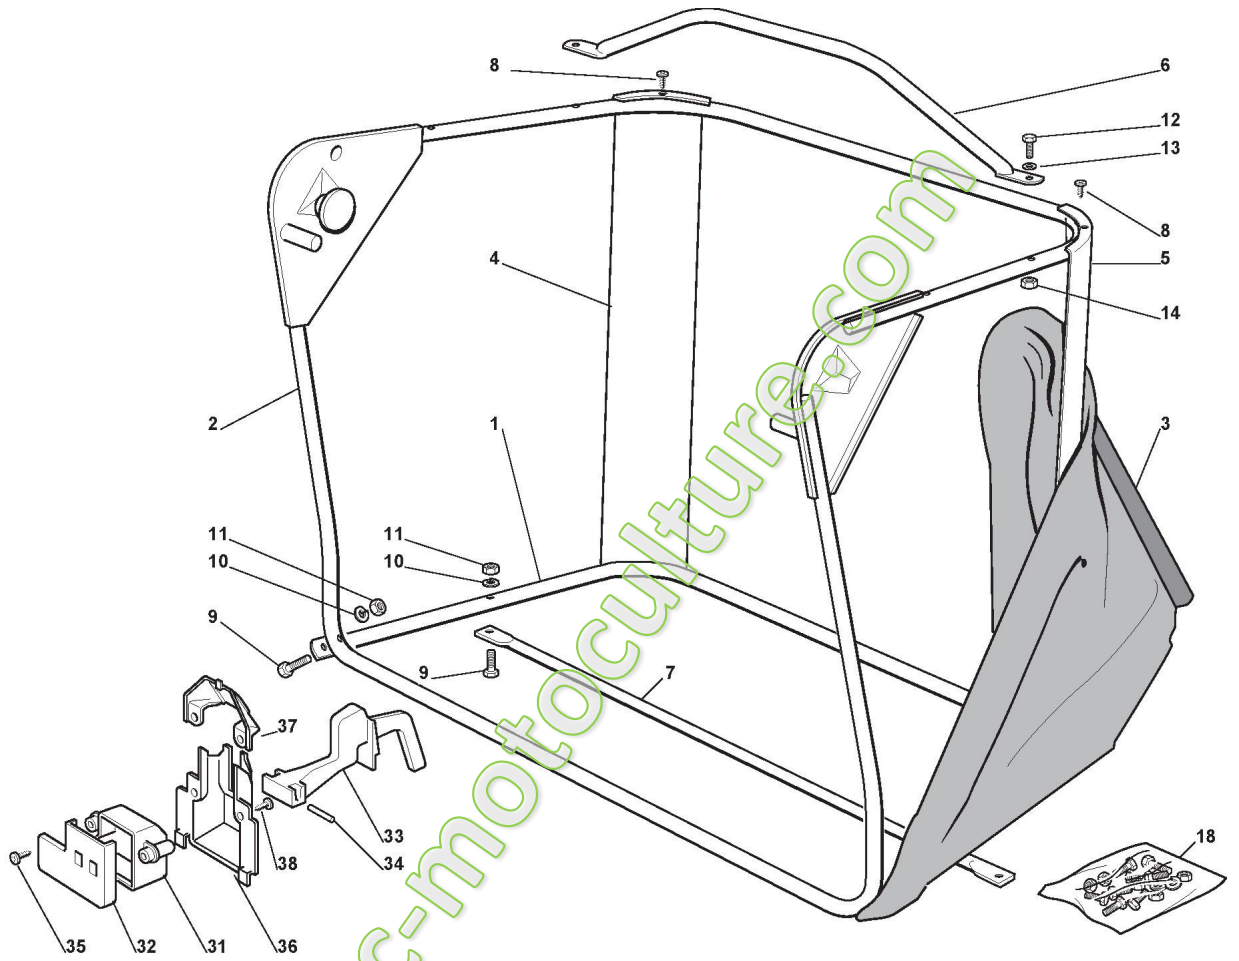

Bac

Réf. N°	Q.té :	Code article	Description	Articles	De	Jusqu'à
1	1	384801103/0	Chassis Inferieur			
2	1	384801105/0	Chassis Superieur Bac			To
2	1	384801105/1	Chassis Superieur Bac Noir		From 01-Septem ber-2004	To
3	1	184106050/1	Grass.Fabrix Box (Rider)		From 01-Septem ber-2008	
3	1	184106069/0	Bac			
4	1	327010205/0	Support Angulaire Droit			
5	1	327010207/0	Support Angulaire Gauche			
6	1	384869051/0	Tige			
7	1	384650100/0	Renforcement			
8	4	112729601/0	Vis			To
8	4	112729601/1	Vis		From 01-Septem ber-2003	
9	4	112792099/0	Vis			
10	4	112582101/0	Grower			
11	4	112292100/0	Ecrou			
12	2	112674701/0	Vis			
13	2	112521331/0	Rondelle			
14	2	112154510/0	Ecrou			
18	1	384180180/0	Dotation Visserie			
31	1	125600041/0	Grassc.Full Micro Protection Tcj-F			
32	1	125600042/0	Grasscatcher Micro Prot Cover			
33	1	125318124/0	Levier Microint.			
34	1	112400030/0	Pivot			
35	1	112728510/0	Vis			
36	1	125600047/0	Grassc.Full Micro Protection Tc 2000			
37	1	125600048/0	Couvercle Micro			
38	2	112728450/0	Vis			

www.emc-motoculture.com