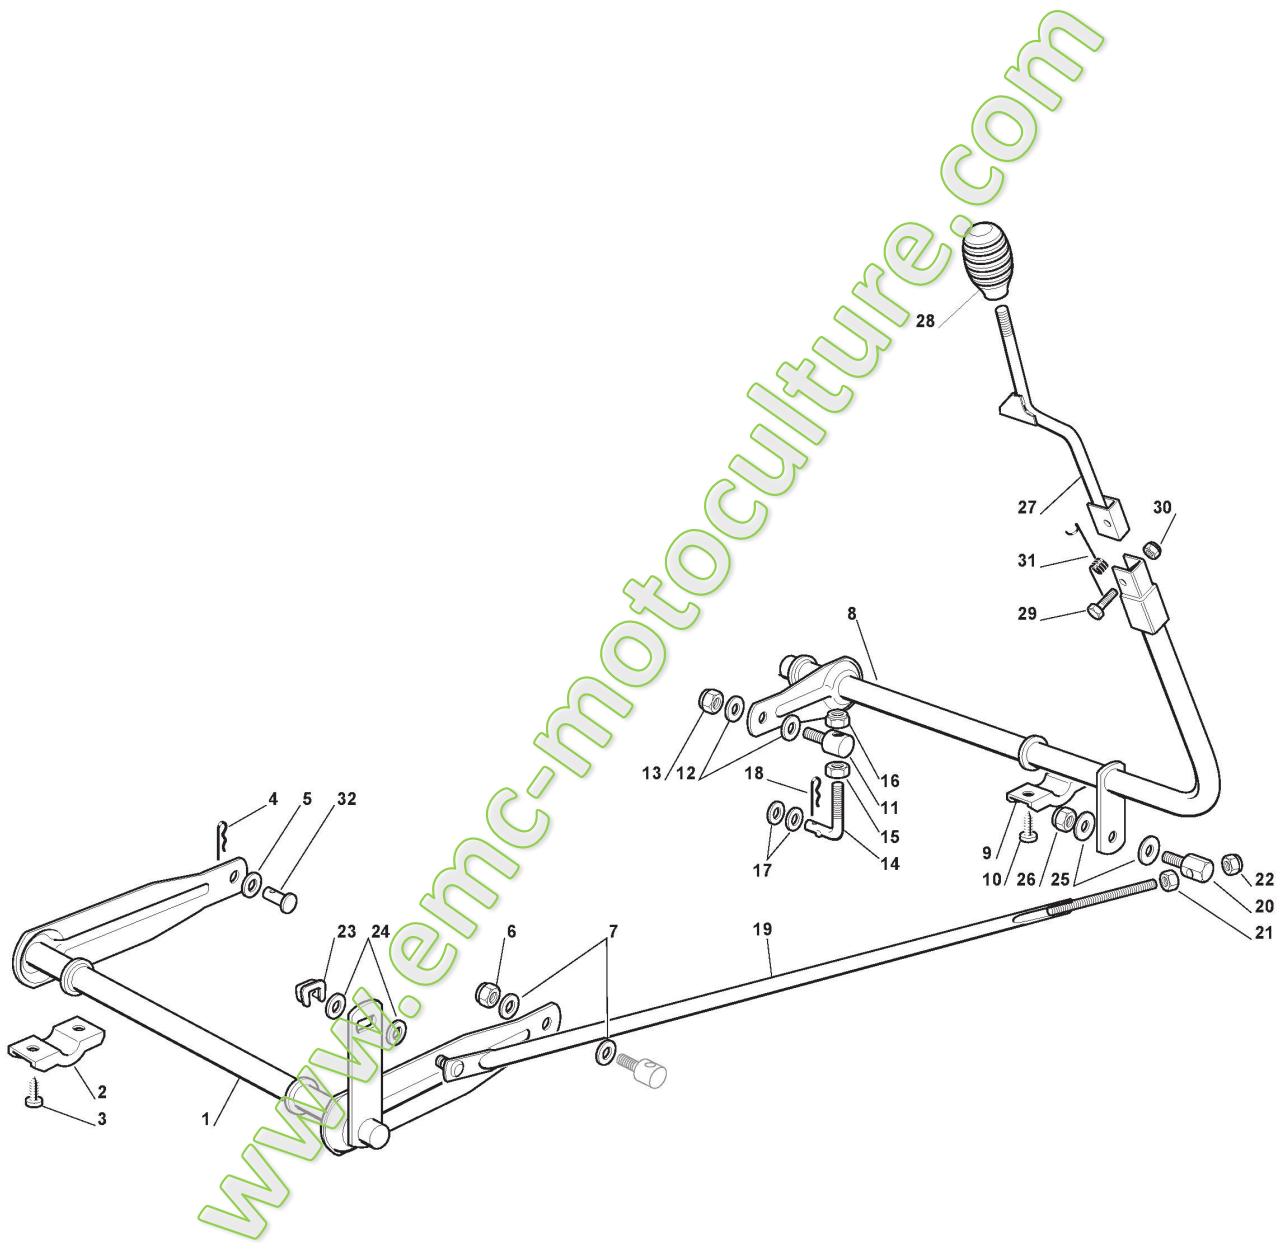

Soulevement Plateau De Coupe

Réf. N°	Q.té :	Code article	Description	Articles	De	Jusqu'à
1	1	384001025/0	Axe Soulevement Plateau			
2	2	327546015/1	Plaque			To
2	2	327546015/2	Plaquette		From	
3	4	112729600/0	Vis		01-Septem	
4	1	124487997/0	Goupille		ber-2012	
5	1	325670008/1	Rondelle			
6	1	112156602/0	Ecrou			
7	2	325670008/1	Rondelle			
8	1	384001005/1	Axe			To
8	1	384001005/2	Axe Soulevement Plateau		From	31-August-
9	2	327546015/1	Plaque			2003
9	2	327546015/2	Plaquette		From	To
10	4	112729600/0	Vis			31-August-
11	1	125510007/1	Pivot			2012
11	1	125510007/2	Pivot		From	To
12	2	325670008/1	Rondelle		01-Septem	
13	1	112156602/0	Ecrou		ber-2010	
14	1	125840003/2	Tirant			
15	1	112295200/0	Ecrou			
16	1	112156602/0	Ecrou			
17	2	322672150/0	Rondelle Antifriction		From	
17	2	325670008/1	Rondelle		01-Septem	To
18	1	124487997/0	Goupille		ber-2003	
19	1	184002051/0	Tige De Connexion			
20	1	125510040/1	Pivot			To S/N
20	1	125510040/2	Pivot		From S/N	00088193
21	1	112293200/0	Ecrou			
22	1	112155000/0	Ecrou			
23	1	112436050/0	Plaquette			
24	2	325670011/0	Rondelle Antifriction			
25	2	325670011/0	Rondelle Antifriction			
26	1	112155000/0	Ecrou			
27	1	384317065/1	Levier			
28	1	125394510/0	Poignee			
29	1	112674700/0	Vis			
30	1	112154510/0	Ecrou			
31	1	127430555/0	Ressort			
32	1	127510114/0	Pivot