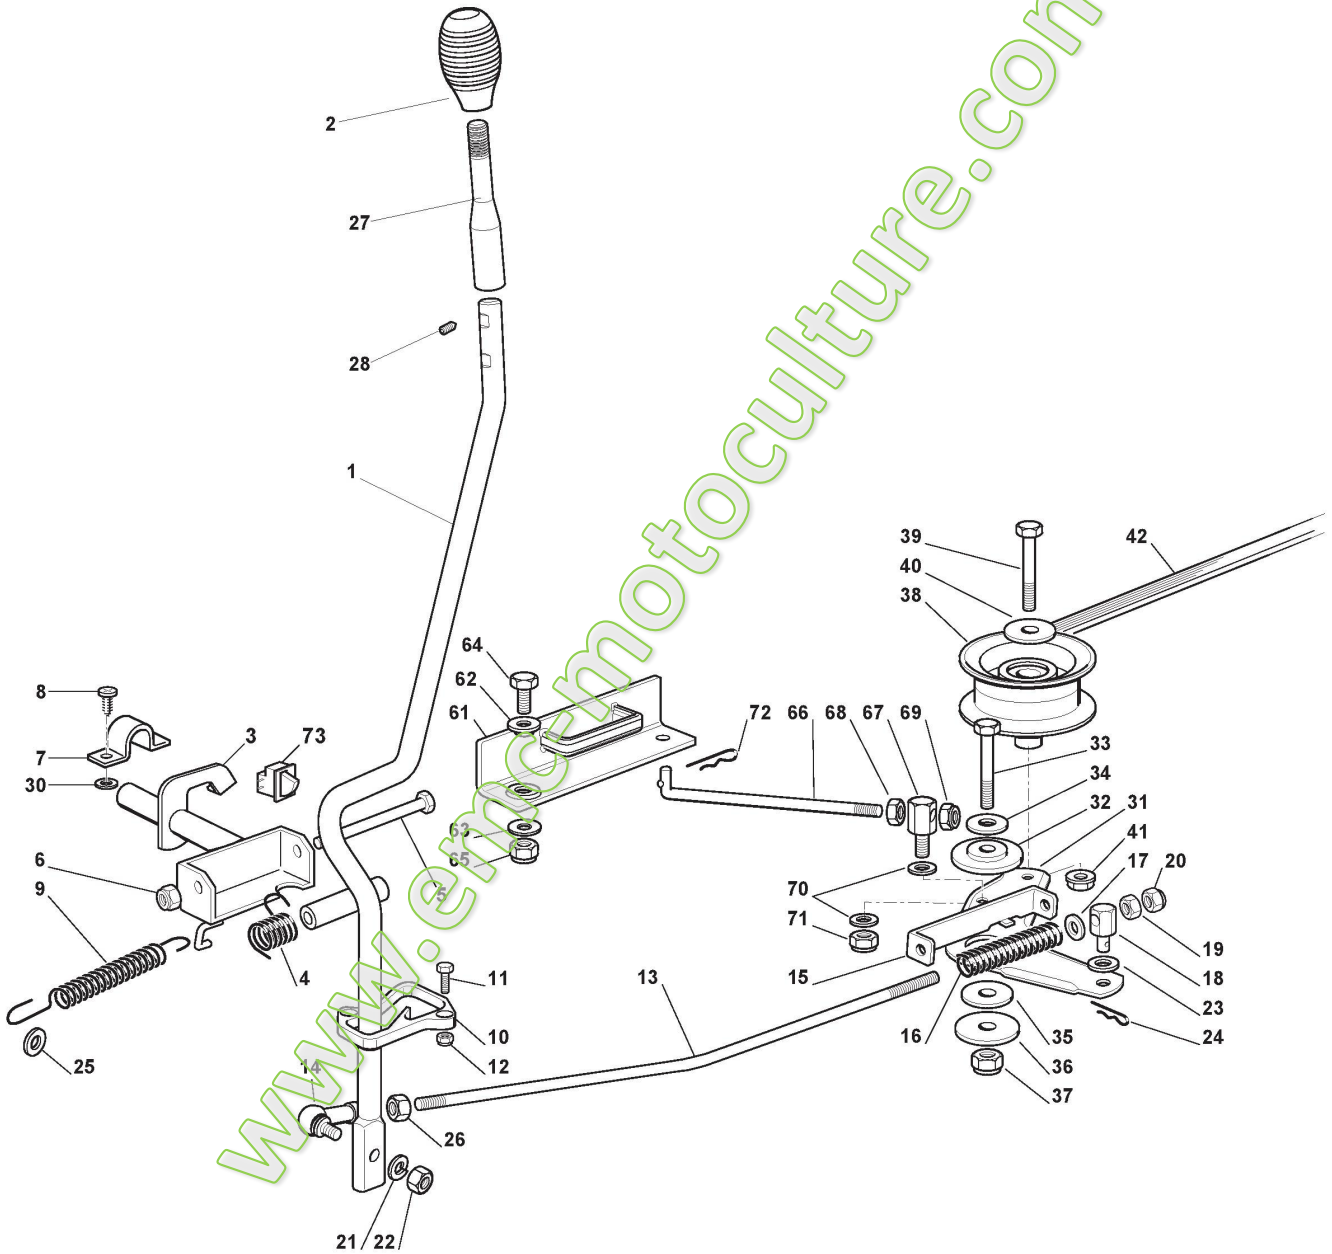

Embrayage des Lames

Réf. N°	Q.té :	Code article	Description	Articles	De	Jusqu'à
1	1	327315134/0	Levier			
2	1	125394510/0	Poignée			
3	1	384001007/0	Axe Commande Embrayage Lame			
4	1	125430226/0	Ressort			
5	1	112692050/0	Vis			
6	1	112155000/0	Ecrou			
7	2	325547049/0	Plaquette			
8	4	112731601/0	Vis			
9	1	127430571/0	Ressort			
10	1	127487000/0	Bloc De Glissement			
11	2	112791213/1	Vis			
12	2	112154510/0	Ecrou			
13	1	127034078/0	Tige			
14	1	122746601/0	Joint			
15	1	327772143/0	Etrier			
16	1	127430576/0	Ressort			
17	1	112521350/0	Rondelle			
18	1	127510113/0	Pivot			
19	1	112293200/0	Ecrou			
20	1	112155000/0	Ecrou			
21	1	112583500/0	Grower			
22	1	112293200/0	Ecrou			
23	1	325670008/1	Rondelle			
24	1	124487997/0	Goupille			
25	1	125670006/0	Rondelle			
26	1	112293200/0	Ecrou			
27	1	384317103/0	Levier			
27	1	384317103/1	Levier		From S/N 19JA3RON	To S/N 19JA3RON 004603
28	1	112714250/0	Vis sans tête			
30	2	112521320/0	Rondelle			
31	1	384317083/0	Levier			
32	1	127047000/0	Douille			
33	1	112691200/0	Vis			
34	1	112523060/0	Rondelle			
35	1	322672152/0	Rondelle Antifricion			
36	1	112523070/0	Rondelle			
37	1	112155000/0	Ecrou			
38	1	127604008/0	Poulie			
39	1	112691600/0	Vis			
40	1	112523060/0	Rondelle			
41	1	112293201/0	Ecrou			
42	1	135061423/0G	Courroie			
61	1	384220501/0	Frein Lames			
62	1	122041980/0	Douille			
63	1	322672152/0	Rondelle Antifricion			
64	1	112793102/0	Vis			
65	1	112155010/0	Ecrou			
66	1	127034077/0	Barre			To S/N 20BA3RON