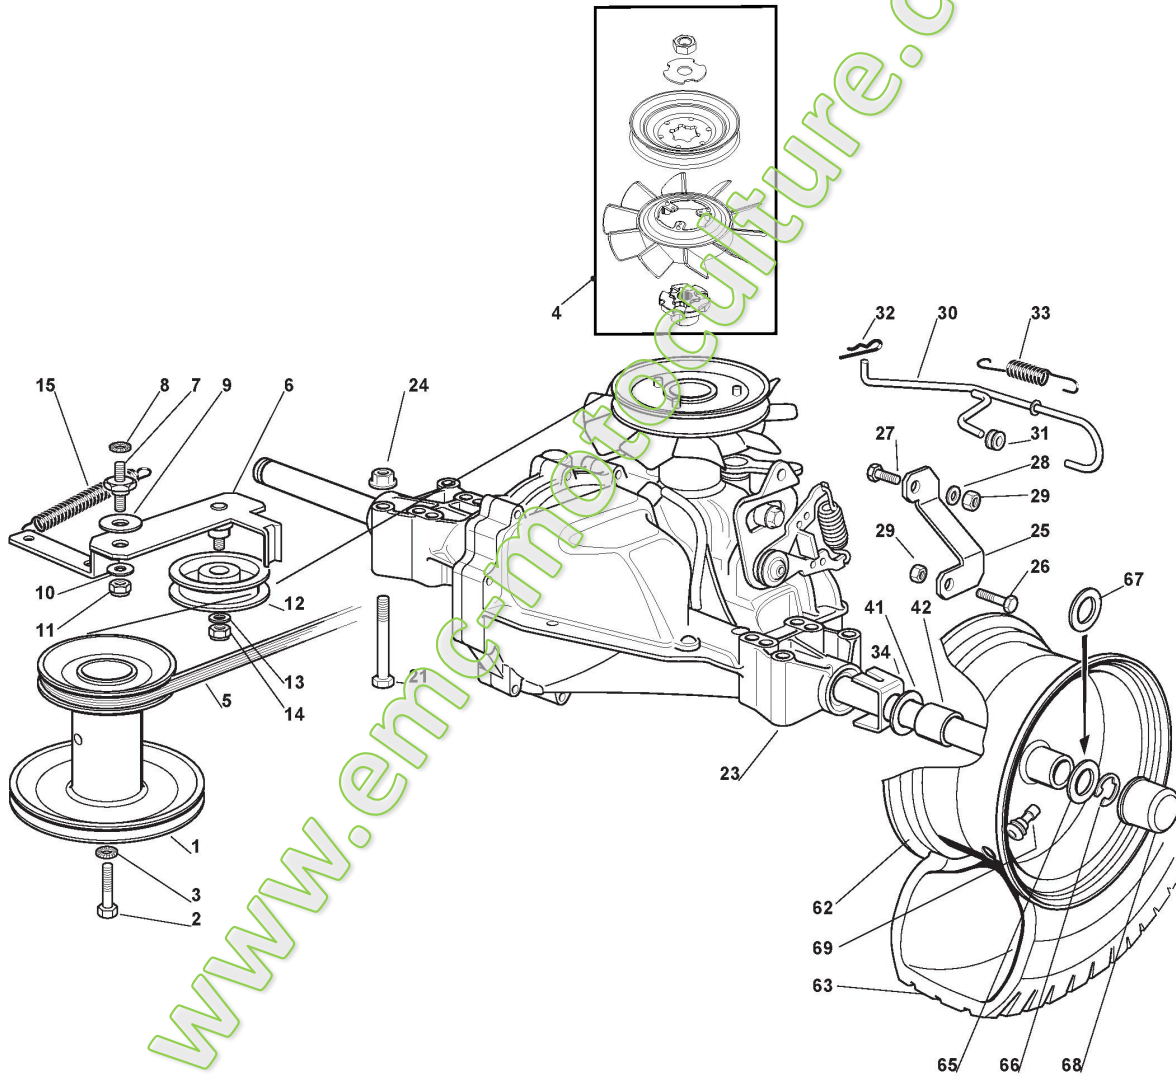

Transmission - HYG

Réf. N°	Q.té :	Code article	Description	Articles	De	Jusqu'à
1	1	127604005/0	Poulie			
2	1	112737310/0	Vis			
3	1	112543000/0	Rondelle			
4	1	1139-2202-01	Fan Kit			
5	1	135061407/0	Courroie Trapézoïdale			
5	1	135061407/1	Courroie Trapézoïdale		From	To 31-August-2014
6	1	384317067/1	Levier			
7	1	127510096/0	Pivot			
8	1	112540260/0	Rondelle			
9	1	322672151/0	Rondelle Antifriction			
10	1	325670011/0	Rondelle Antifriction			
11	1	112155010/0	Ecrou			
12	1	125601554/0	Poulie			
13	1	112523060/0	Rondelle			
14	1	112155000/0	Ecrou			
15	1	122446402/0	Ressort			To
15	1	122446402/1	Ressort		From	To
21	4	112691800/0	Vis		01-September-2012	To
21	4	112691900/0	Vis		From	To
23	1	118400976/2	Boîte-pont Hydrostatique - Hydrogear (T2-BDBE-2X1A-16X1)		01-September-2011	
24	4	112154210/0	Ecrou			
25	1	327787075/0	Support			
26	1	112691400/0	Vis			
27	1	112793102/0	Vis			
28	1	112521350/0	Rondelle			
29	2	112155000/0	Ecrou			
30	1	384002087/0	Tige			
31	1	118564512/0	Passe Cable			
32	1	124487997/0	Goupille			
33	1	125430213/0	Ressort			
34	2	327670058/0	Rondelle			
41	2	125670006/0	Rondelle			
42	2	127160059/0	Entretoise			
62	2	184044013/0	Jante de Roue Arrière			
63	2	127590051/0	Pneu 15X6.00-6 PR2 (TURF SAVER)			
65	2	125670005/1	Rondelle			To
65	2	125670005/2	Rondelle		From	To
66	2	112001010/0	Anneau Benzing		01-September-2014	
67	2	125670006/0	Rondelle			
68	2	122110230/0	Couvre Moyeu			
69	2	125950000/0	Vanne