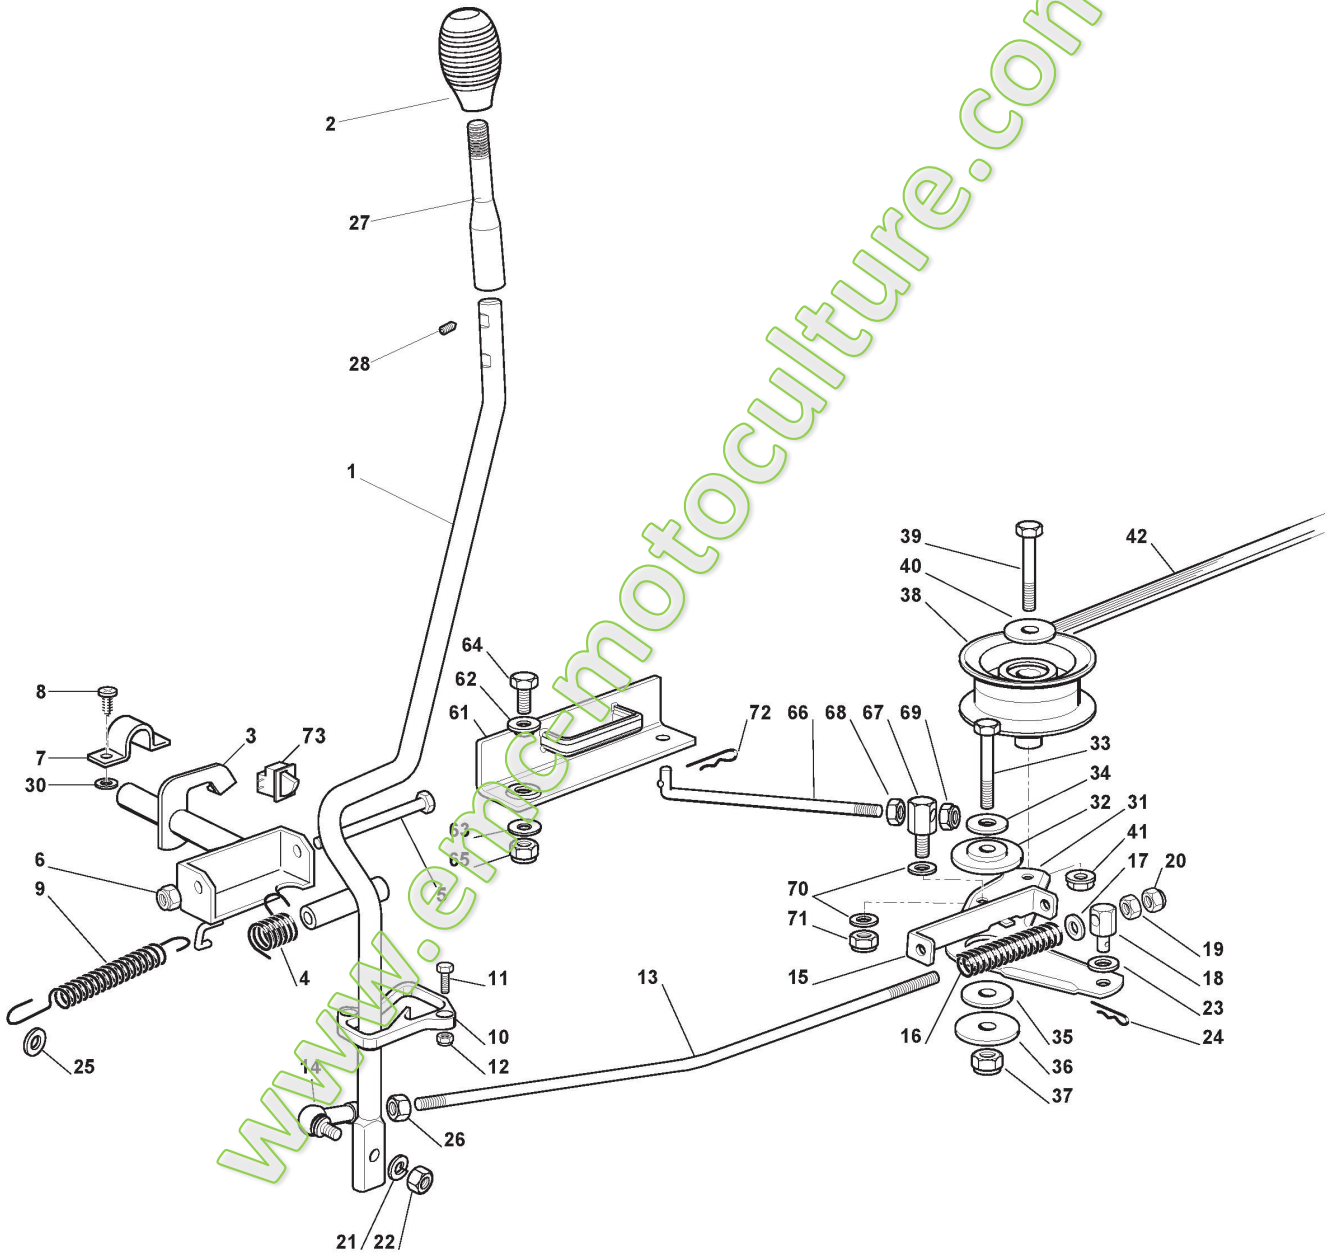

Embrayage des Lames

Réf. N°	Q.té :	Code article	Description	Articles	De	Jusqu'à
66	1	127034077/1	Tirant		From S/N 20BA3RON	To S/N 006435
67	1	125510040/1	Pivot		From S/N 00088194	To S/N 19LA3RON
67	1	125510040/2	Pivot		From S/N	To S/N 002973
67	1	125510168/0	Pivot			
68	1	112293200/0	Ecrou			
69	1	112155000/0	Ecrou			
70	2	325670011/0	Rondelle Antifriction			
71	1	112155000/0	Ecrou			
72	1	124487997/0	Goupille			
73	1	119410622/1	Microinterrupteur			

www.emc-motoculture.com