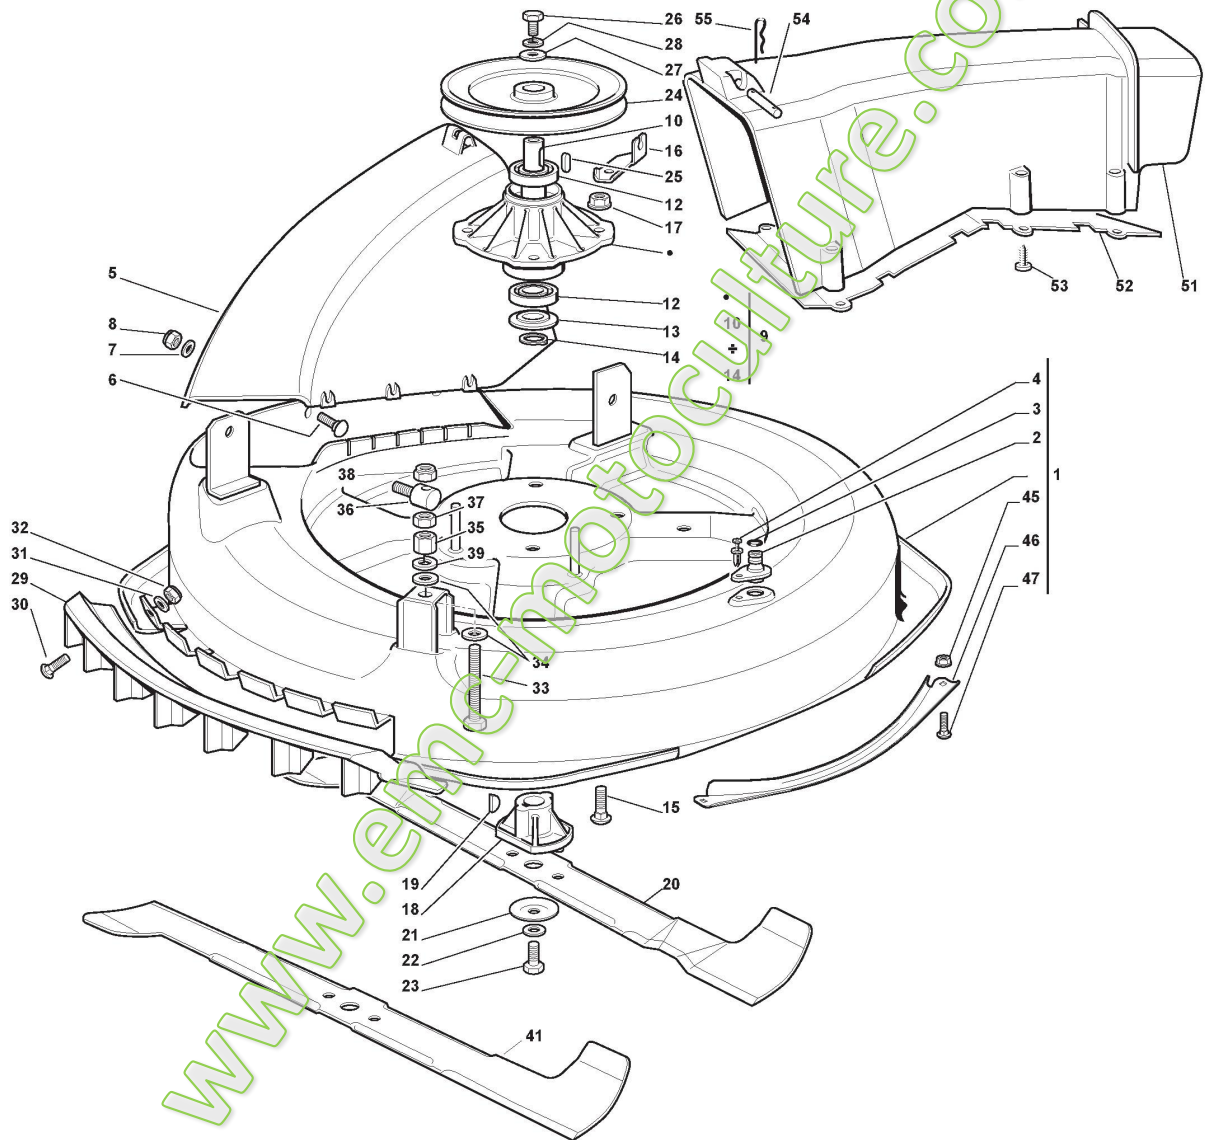

Plateau De Coupe

Réf. N°	Q.té :	Code article	Description	Articles	De	Jusqu'à
54	1	127510097/1	Pivot			
55	2	124487997/0	Goupille			

www.emc-motoculture.com