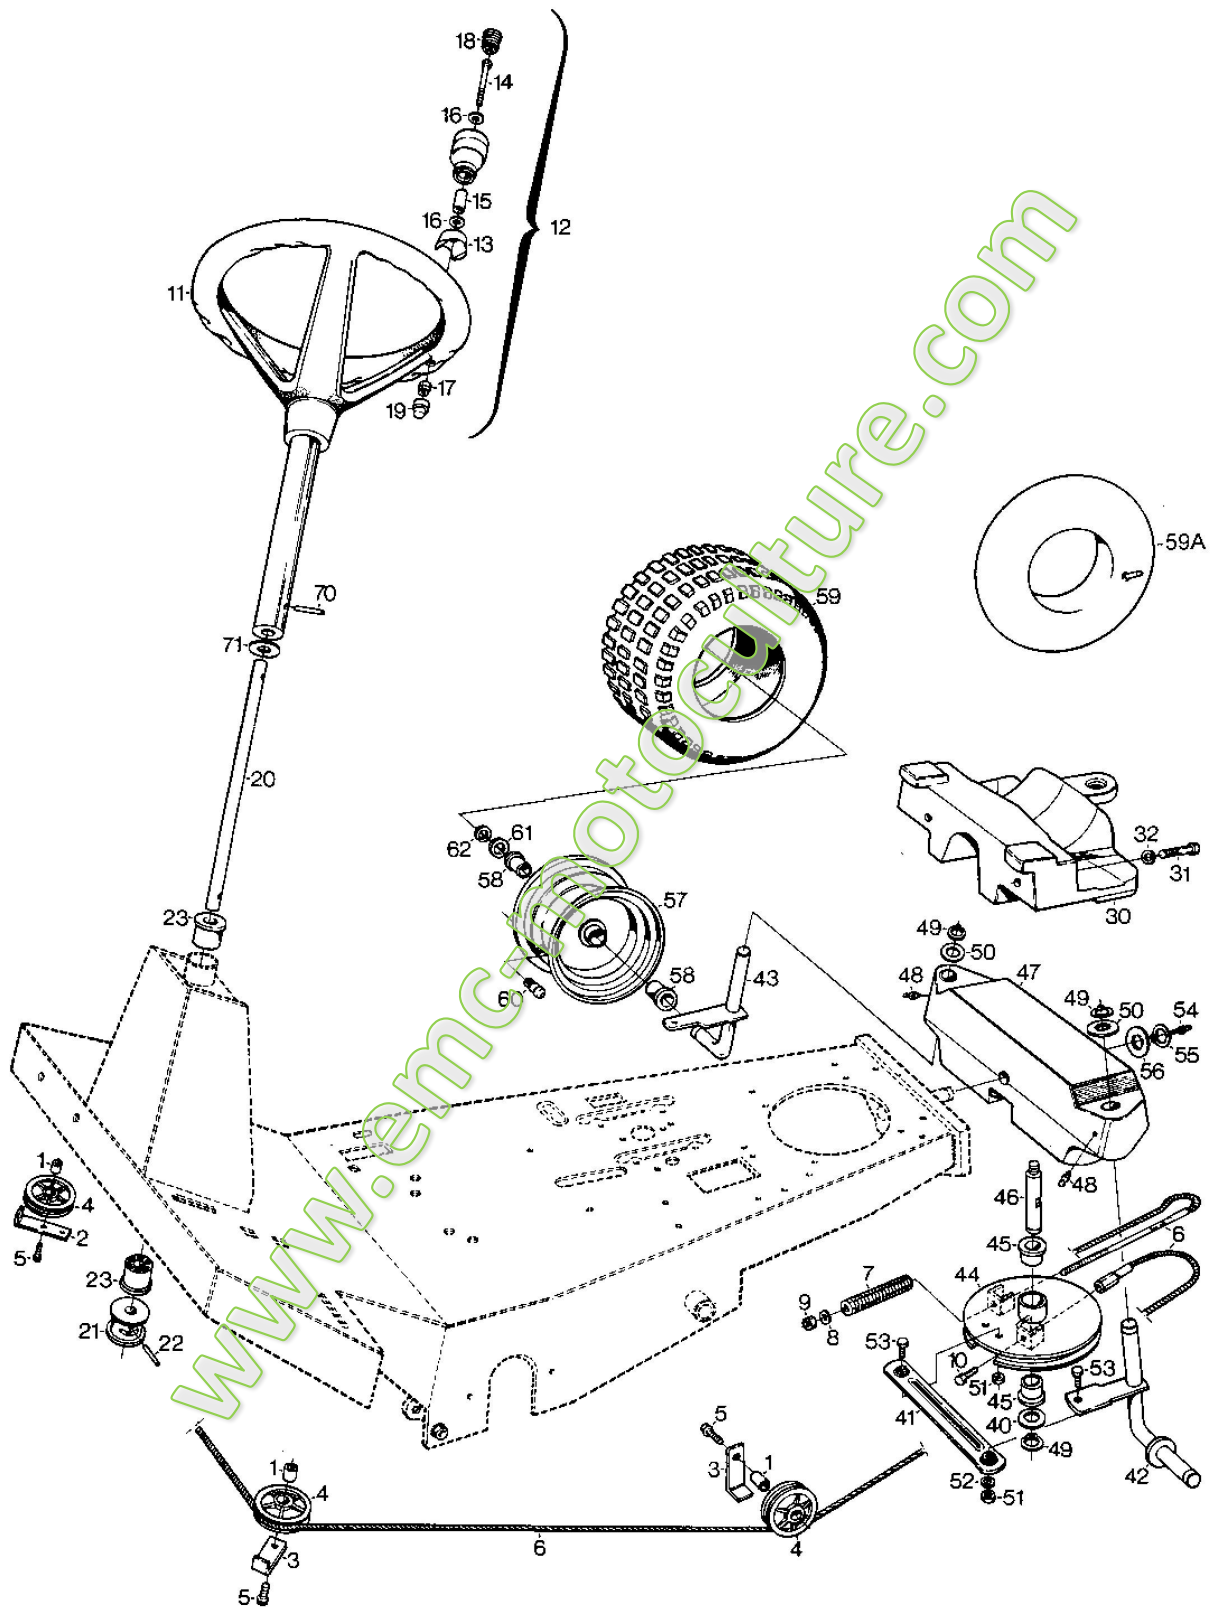

Barre De Direction

Réf. N°	Q.té :	Code article	Description	Articles	De	Jusqu'à
1	4	1134-0041-01	Douille			
2	1	1134-3022-01	Etrier			
3	3	1134-3022-01	Etrier			
4	2	1134-9025-01	Poulie			
5	4	9942-1030-16	Vis			
6	1	1134-9023-01	Cable			
7	1	1134-1310-01	Ressort			
8	1	9699-0090-02	Rondelle			
9	1	9747-0831-02	Ecrou Auto-Freinés			
10	1	9959-0816-16	Vis			
11	1	1134-2390-01	Volant			
11	1	1134-3754-01	Volant			
12	1	1134-3769-01	Steering Wheel Button Kit			
13	1	1134-3752-01	Poignée			
14	1	9997-0865-12	Vis			
15	1	1134-1565-06	Entretoise			
16	2	9699-0090-02	Rondelle			
17	1	9747-0831-02	Ecrou Auto-Freinés			
18	1	9403-0043-70	Bouchon			
19	1	9403-0113-00	Ecrou			
20	1	1134-1424-01	Barre De Direction			
21	1	1134-1933-01	Poulie			
22	1	9595-0262-00	Locating Pin			
23	2	1134-1901-01	Coussinet			
30	1	1134-3538-01	Plastic Plug			
31	2	9997-1080-12	Vis			
32	2	9699-0035-02	Rondelle			
40	1	1134-0341-01	Rondelle			
41	2	1134-3247-02	Etrier			
42	1	1134-1428-01	Spindle Lh			
43	1	1134-1428-02	Spindle Rh			
44	1	1134-1500-02	Poulie			
45	1	1134-9024-01	Coussinet			
46	1	1134-1583-01	Shaft For Steering Pulley			
47	1	1134-1634-01	Axe arrière			
47	1	1134-1634-02	Axe arrière			
48	2	9501-0500-00	Graisneur			
49	3	9650-0020-04	Circlip			
50	2	9699-0088-02	Rondelle			
51	4	9747-0831-02	Ecrou Auto-Freinés			
52	2	9699-0028-02	Rondelle			
53	4	9997-0825-16	Vis			
54	1	9501-0500-00	Graisneur			
55	1	9650-0020-04	Circlip			
56	1	9699-0088-02	Rondelle			
57	2	1134-2669-02	Rim W.Bearings			
58	1	1134-9026-01	Coussinet			
59	2	9545-0117-00	Pneu