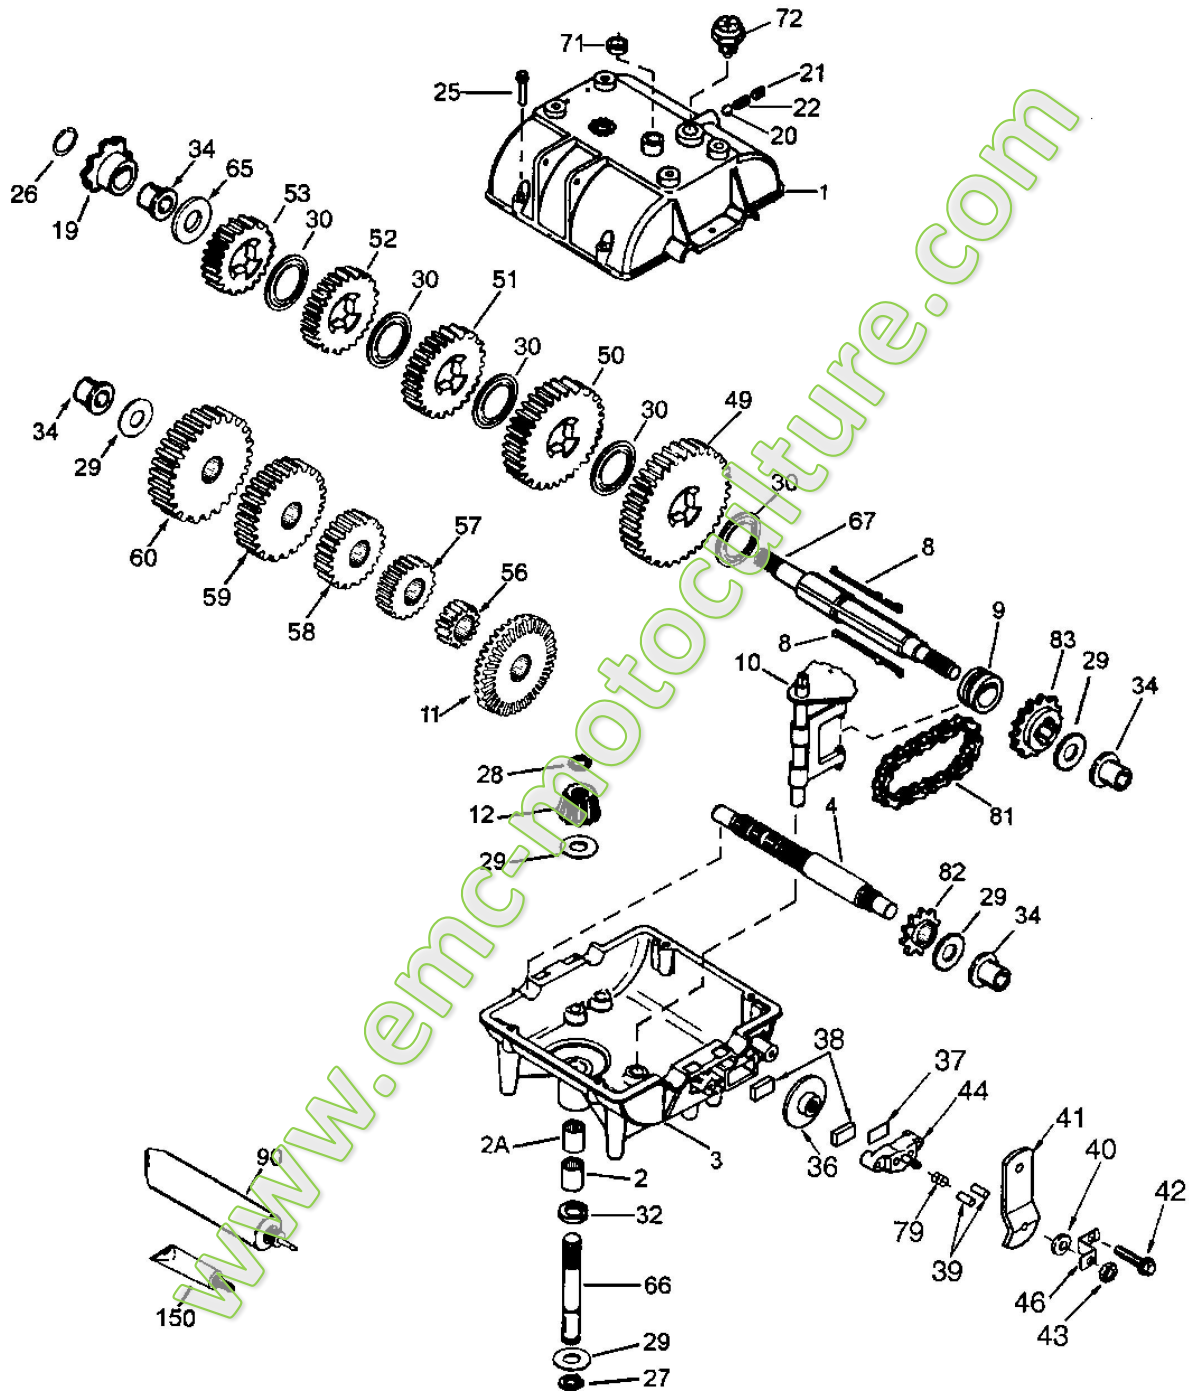

Auger Chute

Réf. N°	Q.té :	Code article	Description	Articles	De	Jusqu'à
79	1	792144	Ressort			
81	1	786081	Chaîne	24 lşnk/links		
82	1	786082	Couronne	9T		
83	1	786083	Couronne	18T		
90	1	788067	Grease	Bentonite		
150	1	510334	Gasket Sealant	Loctite #515		

www.emc-motoculture.com