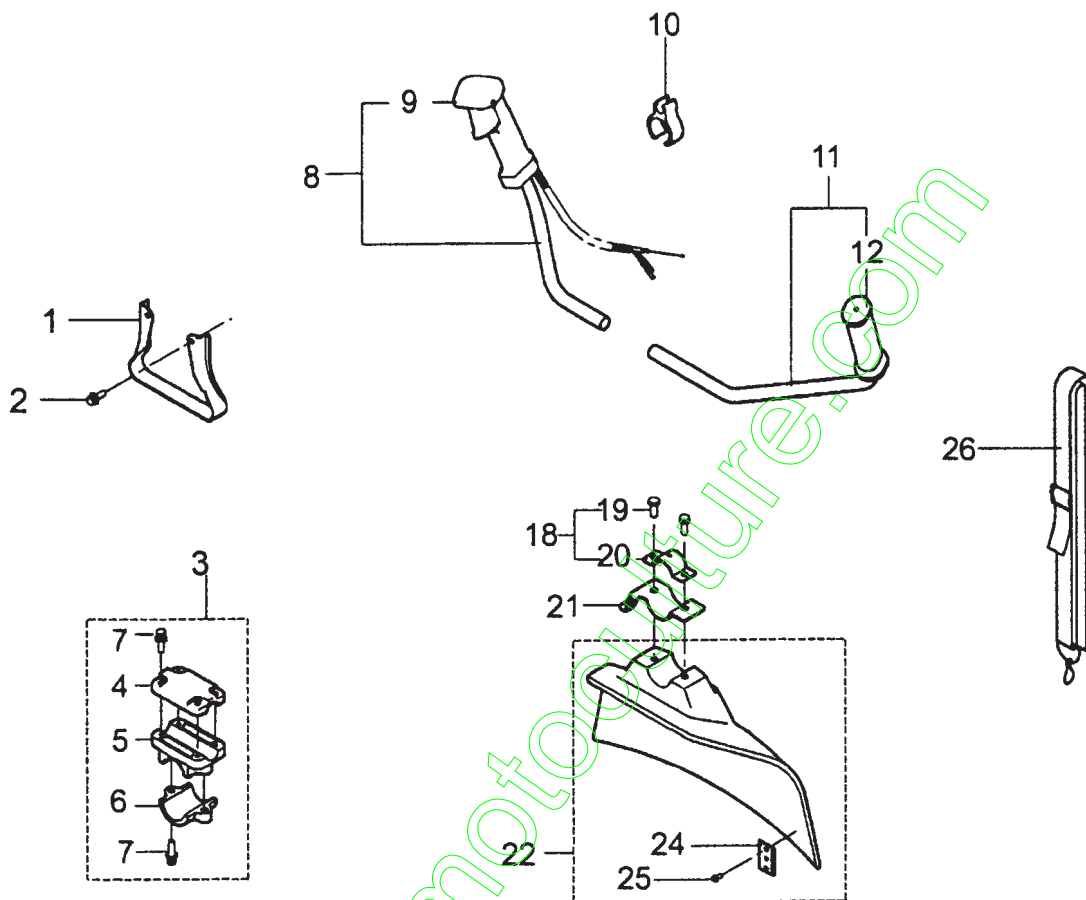

DEBROUSSAILLEUSE KAAZ VS256WK 2004 (MOTEUR KAWASAKI TJ027-BC51)

N	REFERENCES	DESIGNATIONS	QTÉ	N	REFERENCES	DESIGNATIONS	QTÉ
1	11024-126-09	PIED DE MOTEUR	1	11	71014-345	GUIDON GAUCHE COMPLET	1
2	416N0620	VIS DE LOGEMENT M6x20	4	12	36007-154	POIGNEE DE GUIDON G.	1
3	71011-156	SUPPORT GUIDON C.	1	18	71038-170	COLLIER SUPERIEUR + VIS	1
4	51009-145	COLLIER SUPERIEUR	1	19	412N0615	VIS COLLIER SUP. M6x15	2
5	51010-148	COLLIER CENTRAL	1	20	11029-134	COLLIER SUPERIEUR	1
6	51013-114	COLLIER INFERIEUR	1	21	11029-138	COLLIER INFERIEUR	1
7	416N0525	VIS DE COLLIER	6	22	71303-103	PROTECTEUR C.	1
8	71014-360	GUIDON DROIT COMPLET	1	24	91014-177	LAME COUPE FIL NYLON	1
9	71056-223	MANETTE DE GAZ C.	1	25	474L0410	VIS DE LAME COUPE FIL	2
10	51002-109	SUPPORT CABLE DE GAZ	1	26	36063-189	BRETELLE SIMPLE	1