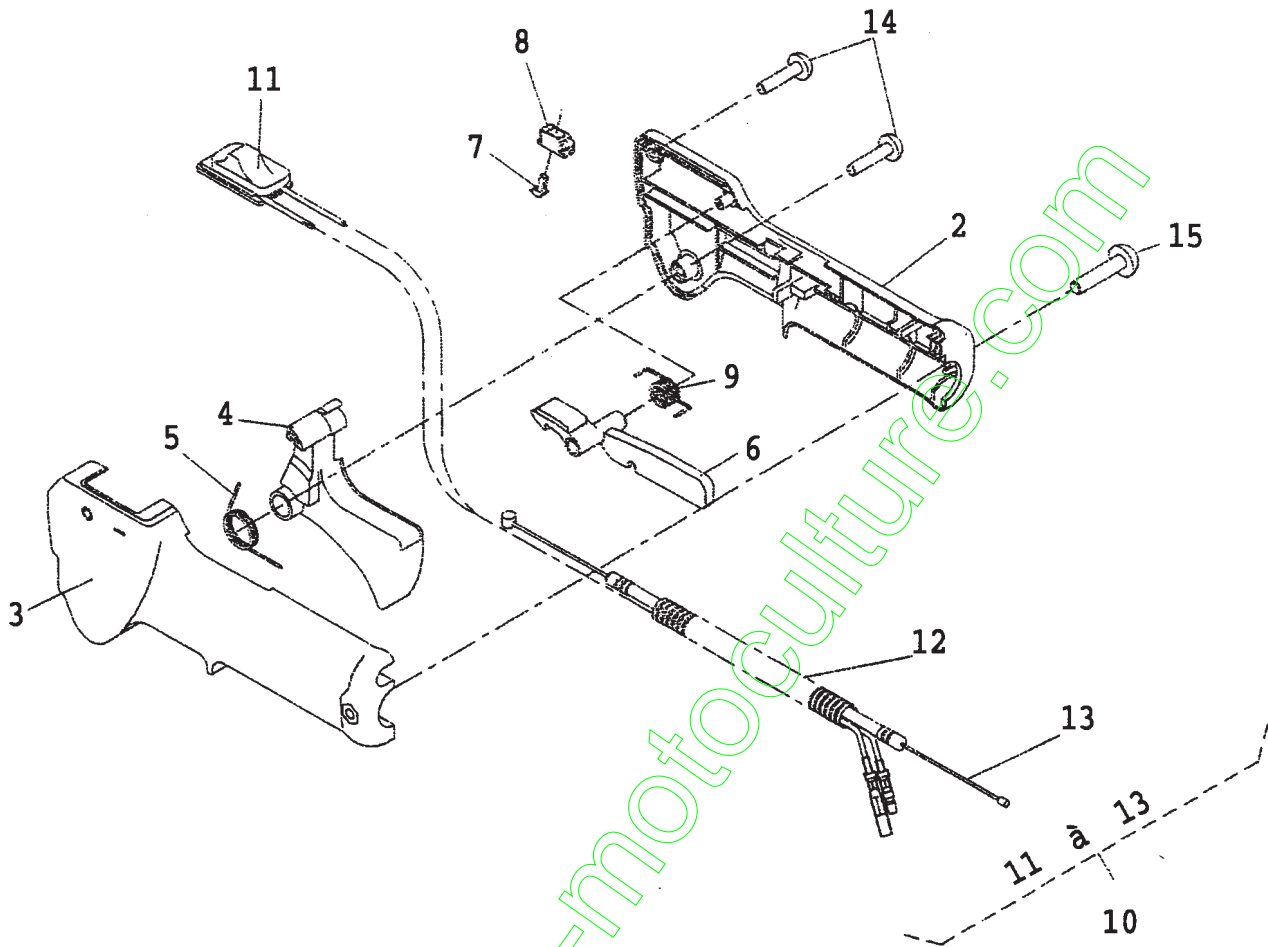

MANETTE DE GAZ 71056-223

(DEBROUSSAILLEUSE KAAZ VS256WK 2004)

N	REFERENCES	DESIGNATIONS	QTÉ	N	REFERENCES	DESIGNATIONS	QTÉ
2	51126-160	CARTER G. DE MANETTE	1	9	68013-319	RESSORT LEVIER SECU.	1
3	51126-161	CARTER D. DE MANETTE	1	10	71180-147	CABLE + INTERRUPT. + FIL	1
4	11095-154	LEVIER DE GAZ	1	11	71148-141	INTERRUPTEUR + FIL	1
5	68013-318	RESSORT LEVIER DE GAZ	1	12	41003-173	TUBE DE PROTECTION	1
6	11095-153	LEVIER DE SECURITE	1	13	91001-287	CABLE DE GAZ	1
7	36092-110	BOUTON MI-REGIME	1	14	474N0420	VIS DE MANETTE M4x20	2
8	51104-147	GUIDE BOUTON MI-REGIME	1	15	372N0530	VIS DE COLLIER M5x30	1