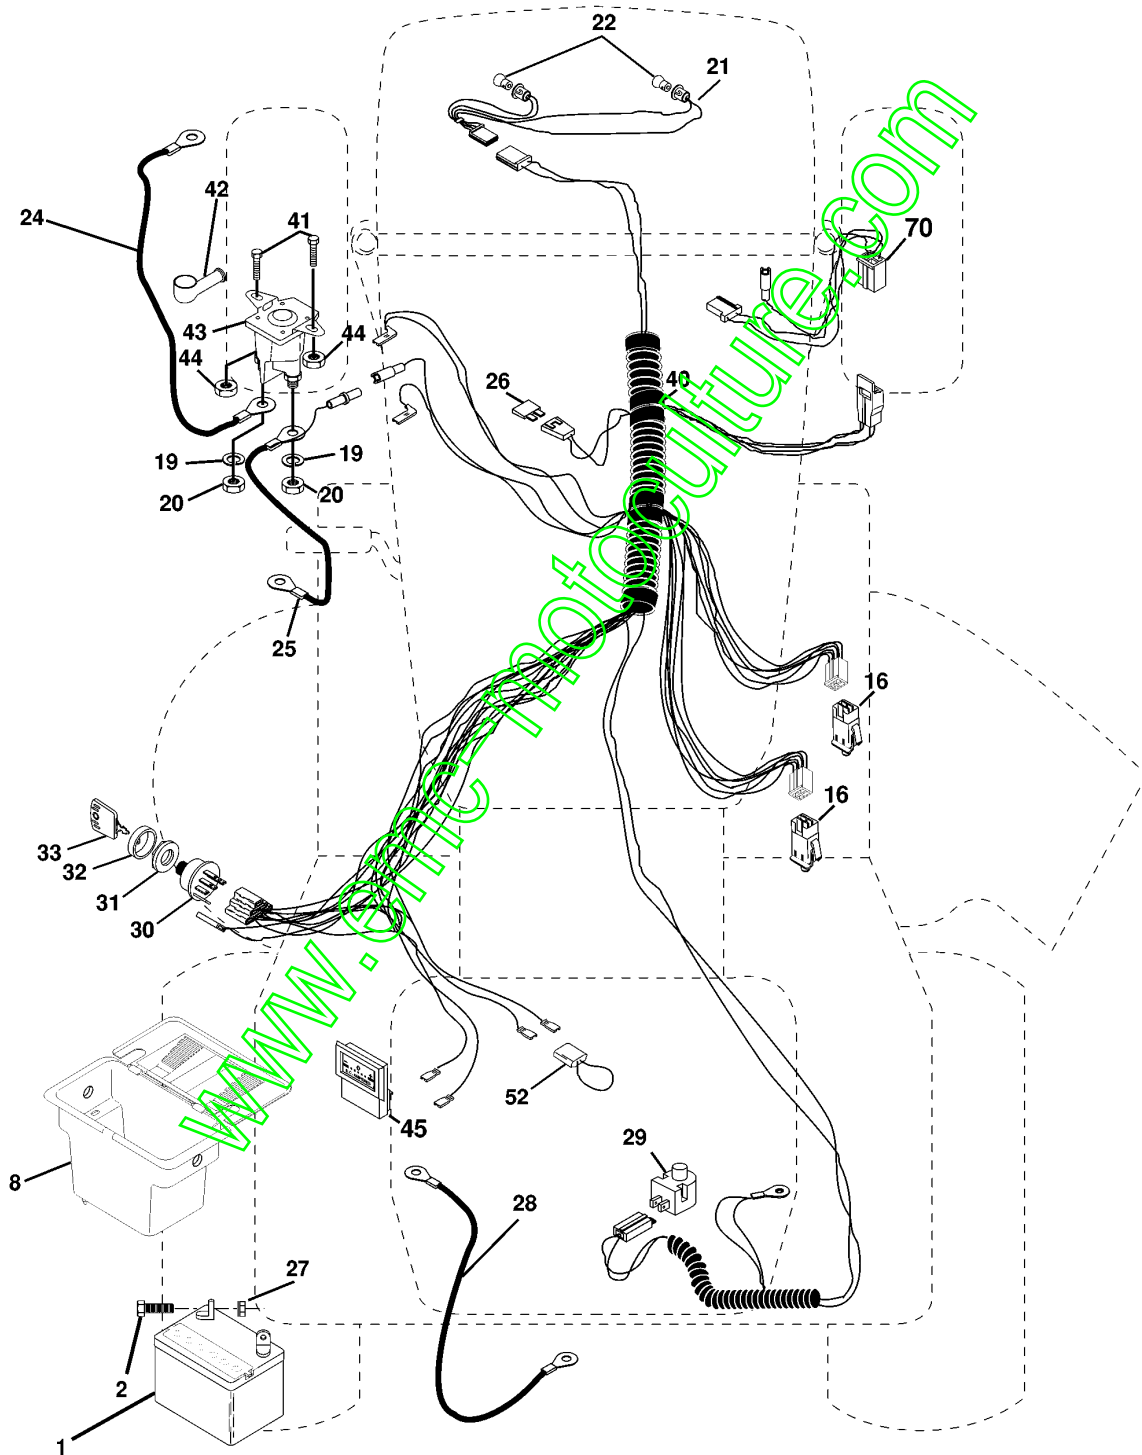

SPARE PARTS LIST

TRACTORS/RIDE MOWERS

YTH130, HEYTH130G, 954170006,
1998-12

www.emc-motoculture.com

REPAIR PARTS

TRACTOR - MODEL NO. YTH130 (HEYTH130G), PRODUCT NO. 954 17 00-06
ELECTRICAL

Référence	Numéro de Pièce	Description	Remarque	QTÉ Kit équipement
1	532 14 49-25	BATTERIE		1
2	874 76 04-12	BOULON		1
8	532 15 64-17	BOÎTE		1
16	532 15 36-64	INTERRUPTEUR		1
19	810 09 04-00	RONDELLE		1
20	873 35 04-00	ÉCROU		1
21	532 13 68-50	HARNAIS		1
22	532 00 41-52	AMPOULE		1
24	532 12 47-80	CÂBLE		1
25	532 14 61-47	CÂBLE		1
26	532 10 88-24	FUSIBLE		1
27	873 51 04-00	ÉCROU		1
28	532 12 47-73	CÂBLE		1
29	532 12 13-05	INTERRUPTEUR		1
30	532 14 03-01	INTERRUPTEUR		1
31	532 12 42-11	ÉCROU		1
32	532 14 12-26	PROTECTOR		1
33	532 12 21-47	TOUCHE		1
40	532 15 64-42	CABLE ASSEMBLE		1
41	871 11 04-08	BOULON		1
42	532 13 15-63	CARTER		1
43	532 14 56-73	SOLÉNOÏDE		1
44	873 64 04-00	ÉCROU		1
45	532 12 14-33	AMPEREMETER		1
52	532 14 19-40	PROTECTOR		1
70	532 14 04-13	HARNAIS		1