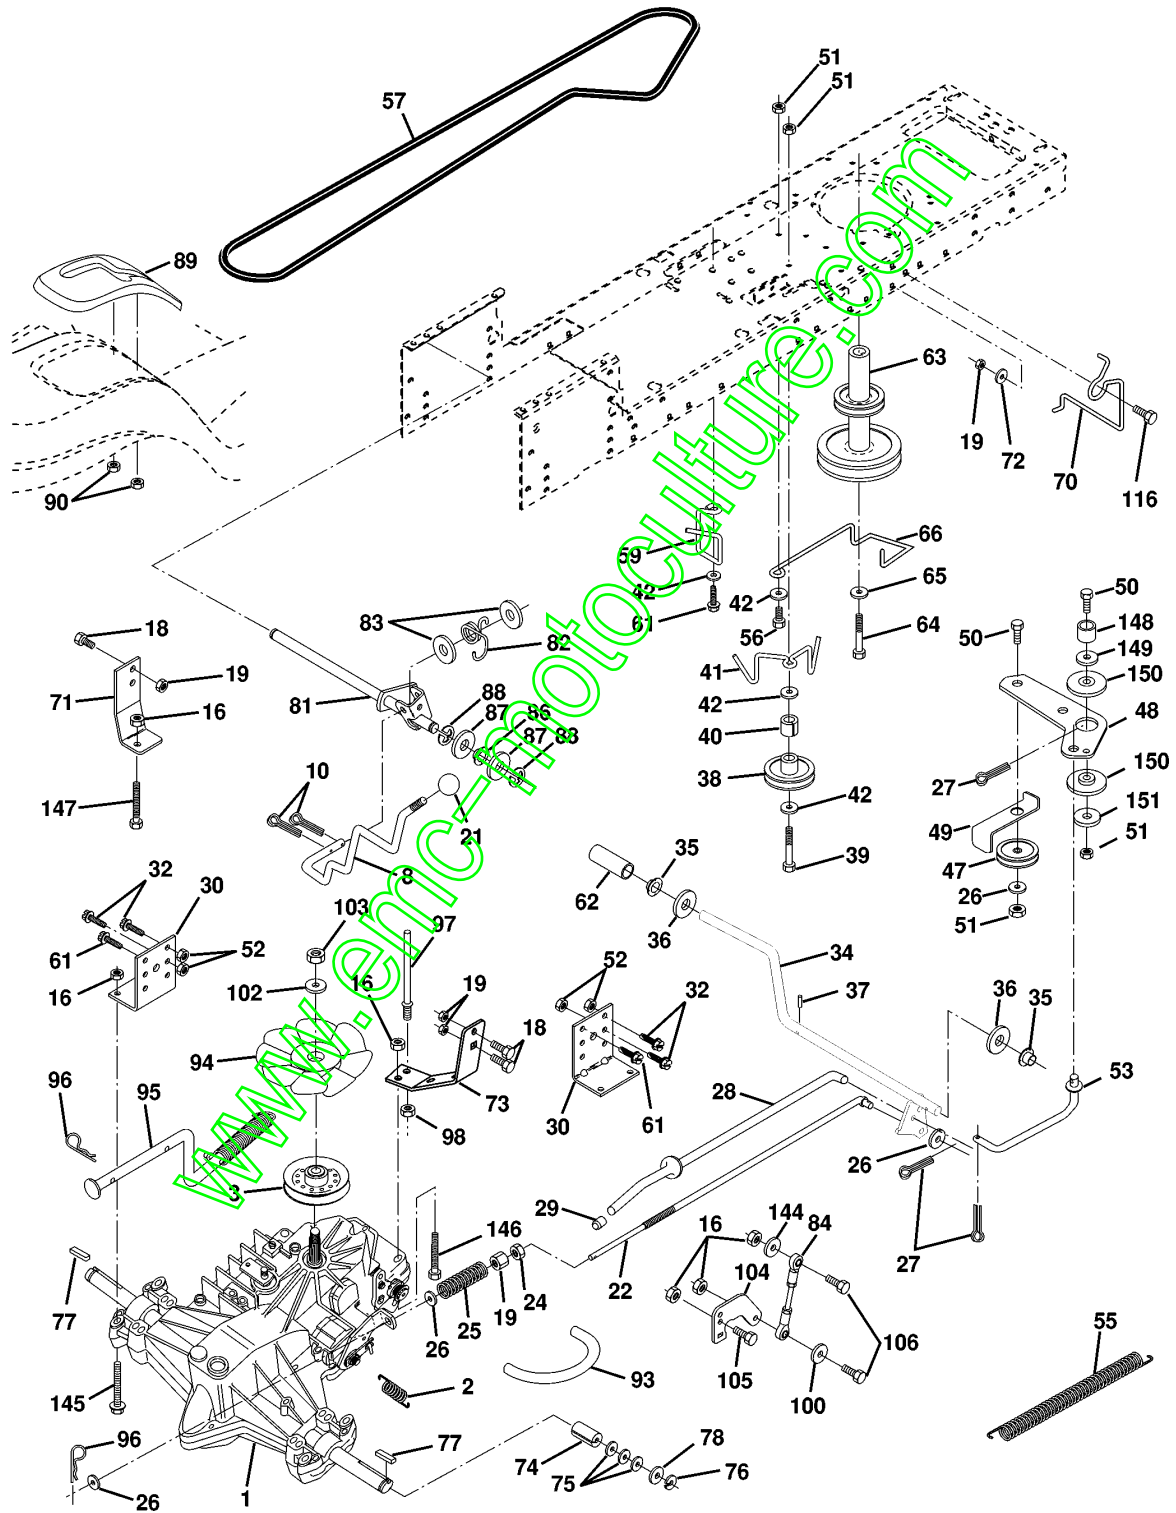

REPAIR PARTS

TRACTOR - MODEL NO. YTH130 (HEYTH130G), PRODUCT NO. 954 17 00-06
DRIVE

ENTRAINEMENT

YTH130, HEYTH130G, 954170006, 1998-12

Référence	Numéro de Pièce	Description	Remarque	QTÉ Kit équipement
2	532 14 24-31	RESSORT		1
3	532 14 39-95	POULIE		1
8	532 15 47-92	BARRE		1
10	876 02 04-16	GOUPILLE FENDUE		1
15	874 49 05-44	VIS		1
16	873 80 05-00	LOCK NUT		1
18	874 78 06-16	BOULON		1
19	873 80 06-00	ÉCROU		1
21	532 12 12-74	BOUTON		1
22	532 14 56-27	BARRE		1
24	873 35 06-00	ÉCROU		1
25	532 10 68-88	RESSORT		1
26	819 13 13-16	RONDELLE		1
27	876 02 04-12	GOUPILLE FENDUE		1
28	532 14 52-04	BARRE		1
29	532 07 16-73	CARTER		1
30	532 13 08-07	SUPPORT		1
32	874 76 05-12	BOULON		1
34	532 15 50-71	ARBRE		1
35	532 12 01-83	ROULEMENT		1
36	819 21 16-16	RONDELLE		1
37	532 12 49-63	PIN RETAINING SCREW		1
38	532 12 36-74	POULIE		1
39	874 76 06-44	BOULON		1
40	532 12 49-65	RONDELLE D'ESPACEMENT		1
41	532 15 47-77	TENDEUR DE COURRDIE		1
42	819 13 13-12	RONDELLE		1
43	819 11 10-12	RONDELLE		1
47	532 12 77-83	POULIE		1
48	532 15 44-07	GUIDE		1
49	532 12 32-05	GUIDE DE COURROIE		1
50	874 76 06-24	BOULON		1
51	873 68 06-00	ÉCROU		1
52	873 68 05-00	ÉCROU		1
53	532 10 57-10	MAILLON		1
55	532 10 57-09	RESSORT		1
56	874 76 06-20	BOULON		1
57	531 00 60-42	COURROIE		1
59	532 14 03-12	GUIDE DE COURROIE		1
61	817 49 06-12	VIS		1
62	532 12 35-33	PEDAL RUBBER		1
63	532 14 01-86	POULIE		1
64	871 18 07-64	BOULON		1
65	810 04 07-00	RONDELLE		1
66	532 15 47-78	TENDEUR DE COURRDIE		1
70	532 13 46-83	GUIDE DE COURROIE		1
71	532 14 01 52	SUPPORT		1
72	819 13 20 12	RONDELLE		1
73	532 15 63-47	STROP		1
74	532 12 11-99	RONDELLE D'ESPACEMENT		1
75	532 12 17-49	RONDELLE		1
76	812 00 00-01	BAGUE DE RETENUE		1
77	532 12 35-83	TOUCHE		1
78	532 12 17-48	RONDELLE		1
81	532 15 60-46	ARBRE		1
82	532 12 37-82	RESSORT		1
83	819 17 12-16	RONDELLE		1
84	532 16 19-01	BARRE		1
86	532 15 74-80	BUSHING		1
87	819 21 20-16	RONDELLE		1
88	812 00 00-08	COLLIER DE SERRAGE		1
89	532 16 65-10	SUPPORT		1
90	532 12 43-46	ÉCROU		1