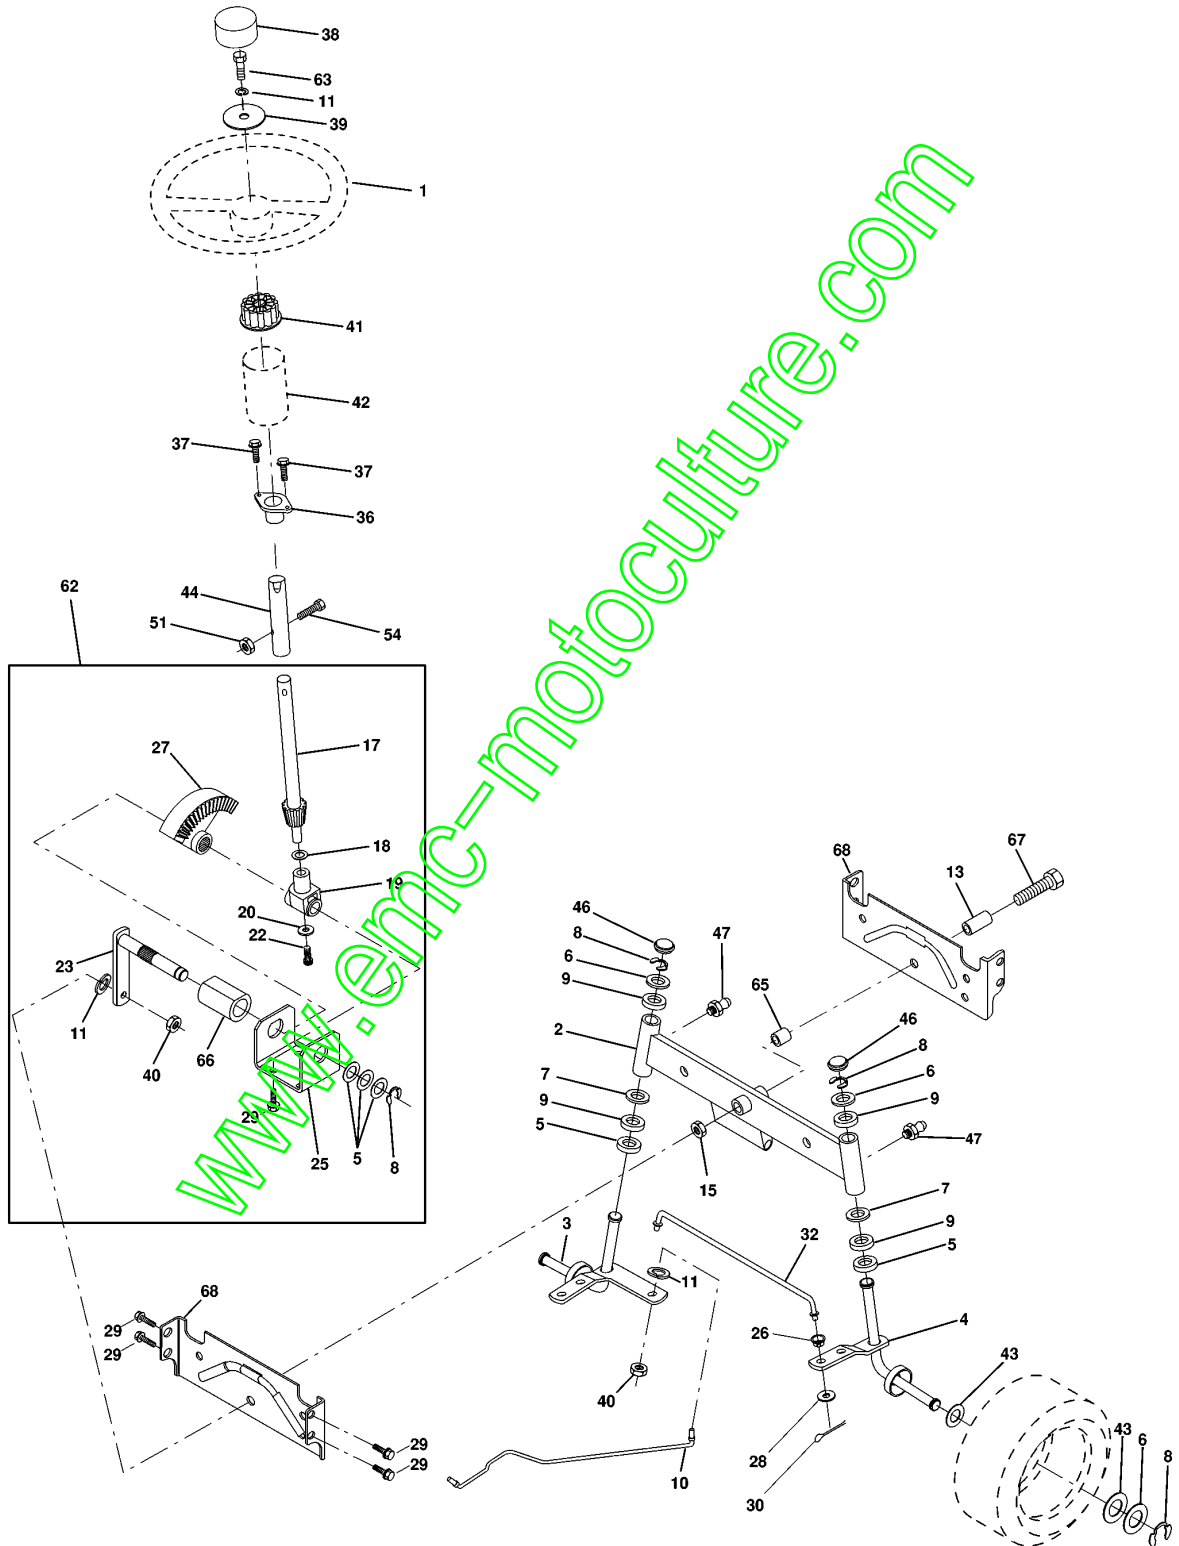

REPAIR PARTS

TRACTOR - MODEL NO. YTH130 (HEYTH130G), PRODUCT NO. 954 17 00-06
STEERING ASSEMBLY

Référence	Numéro de Pièce	Description	Remarque	QTÉ Kit équipement
1	532 12 44-15	VOLANT		1
2	532 15 44-27	ARBRE		1
3	532 15 64-83	AXE		1
4	532 15 74-73	AXE		1
5	532 12 49-31	RONDELLE		1
6	532 12 17-48	RONDELLE		1
7	819 27 20-16	RONDELLE		1
8	812 00 00-29	BAGUE DE RETENUE		1
9	532 12 49-37	BEARING COL. STRG.		1
10	532 15 64-38	MAILLON		1
11	810 04 06-00	RONDELLE		1
13	532 15 47-79	RONDELLE D'ESPACEMENT		1
15	873 90 10-00	ÉCROU		1
17	532 15 65-46	ARBRE		1
18	532 05 70-79	RONDELLE		1
19	532 12 40-35	SUPPORT		1
20	532 12 66-84	CALE		1
22	871 20 04-10	VIS		1
23	532 12 75-01	ARBRE		1
25	532 15 44-06	SUPPORT		1
26	532 12 68-47	BUSHING		1
27	532 13 68-74	DISQUE EXCENTRIQUE		1
28	819 13 14-16	RONDELLE		1
29	817 49 06-12	VIS		1
30	876 02 04-12	GOUPILLE FENDUE		1
32	532 13 04-65	BARRE		1
36	532 15 50-99	BUSHING		1
37	532 15 29-27	VIS		1
38	532 12 44-16	INSERT		1
39	819 13 38-08	RONDELLE		1
40	532 12 47-01	ÉCROU		1
41	532 10 07-11	ADAPTATEUR		1
42	532 15 50-92	DOUILLE		1
43	532 12 17-49	RONDELLE		1
44	532 15 37-20	STEERING PINION		1
46	532 12 12-32	ENJOLIVEUR		1
47	532 12 48-36	RACCORD		1
51	873 80 05-00	LOCK NUT		1
54	874 78 05-20	BOULON		1
62	532 15 65-94	STEERING GEAR, KIT		1
63	874 78 06-16	BOULON		1
65	532 15 47-80	BUSHING		1
66	532 15 44-04	BUSHING		1
67	874 78 10-44	VIS		1
68	532 15 44-29	ARBRE		1