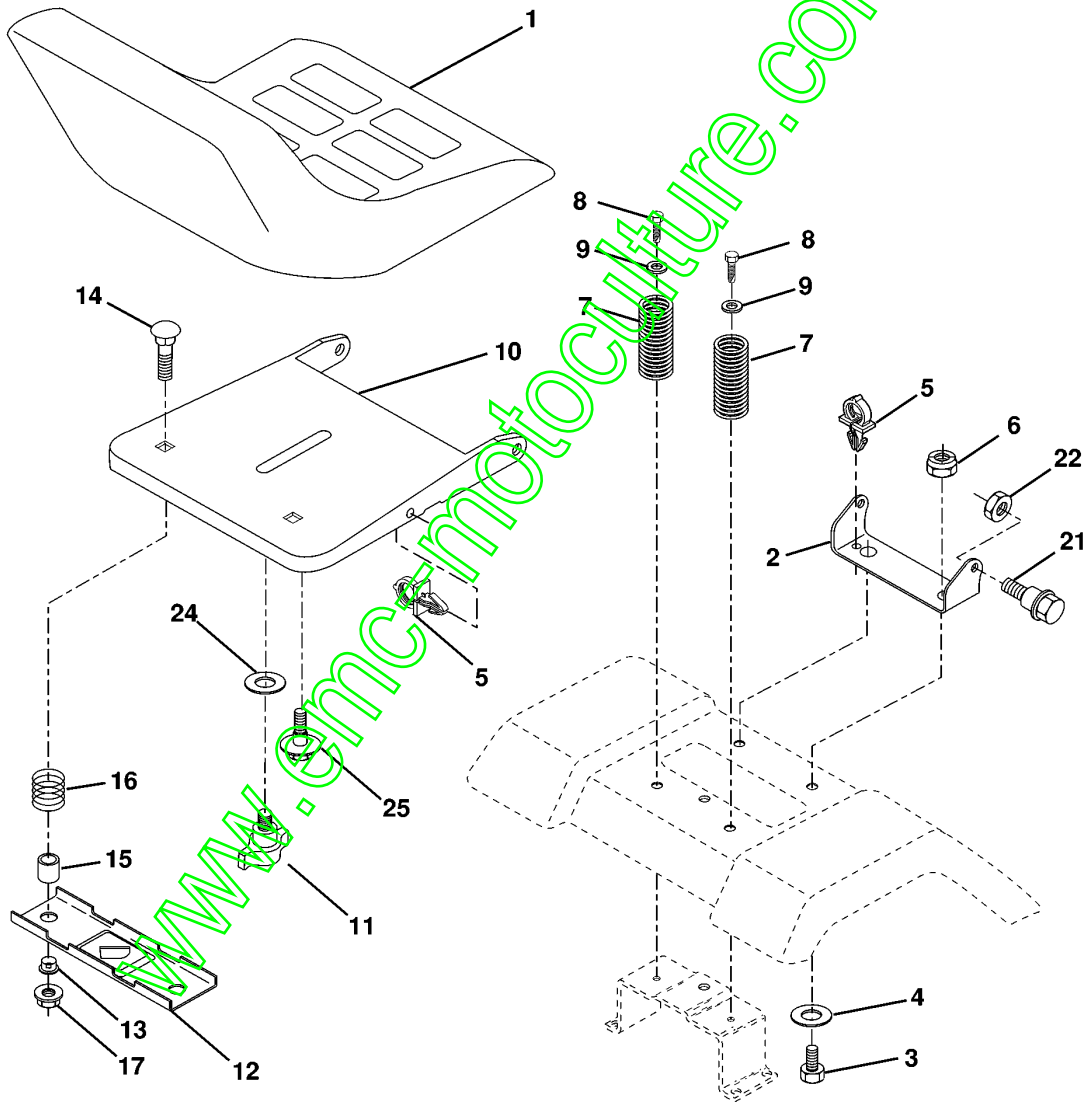

REPAIR PARTS

TRACTOR - MODEL NO. YTH130 (HEYTH130G), PRODUCT NO. 954 17 00-06
ENGINE

MOTEUR

YTH130, HEYTH130G, 954170006, 1998-12

Référence	Numéro de Pièce	Description	Remarque	QTÉ Kit équipement
1	532 14 13-59	COMMANDE		1
2	817 72 04-10	VIS		1
4	532 13 73-48	MUFFLER, CPL.		1
13	532 27 22-93	JOINT		1
14	813 28 03-24	TUBE		1
15	813 20 03-00	RACCORD D ANGLE		1
16	811 05 06-00	RONDELLE		1
23	532 15 98-80	PROTECTOR		1
29	532 13 71-80	SPARK ARRESTER KIT		1
31	532 16 19-11	RÉSERVOIR		1
32	532 14 05-27	FUEL CAP		1
33	532 12 34-87	AGRAFE DE TUYAU		1
35	817 49 05-12	VIS		1
37	532 13 70-40	TUYAU		1
40	532 12 40-28	BUSHING		1
44	817 49 04-12	VIS		1
46	819 09 14-16	RONDELLE		1
62	810 04 05-00	RONDELLE		1
66	532 12 79-51	MOVEMENT LIMITER		1
72	871 07 05-12	BOULON		1
78	817 49 06-20	VIS		1
81	532 12 88-61	ÉCROU		1

www.emc-motoculture.com

REPAIR PARTS

TRACTOR - MODEL NO. YTH130 (HEYTH130G), PRODUCT NO. 954 17 00-06
SEAT ASSEMBLY

Référence	Numéro de Pièce	Description	Remarque	QTÉ Kit équipement
1	532 14 08-39	SIÈGE		1
2	532 14 05-51	SUPPORT		1
3	874 76 06-16	BOULON		1
4	819 13 16-10	RONDELLE		1
5	532 14 50-06	COLLIER DE SERRAGE		1
6	873 80 06-00	ÉCROU		1
7	532 12 41-81	RESSORT		1
8	817 49 06-16	VIS		1
9	819 13 16-14	RONDELLE		1
10	532 15 59-25	SUPPORT		1
11	532 12 00-68	BOUTON		1
12	532 12 12-46	SUPPORT		1
13	532 12 12-48	BUSHING		1
14	872 05 04-12	BOULON		1
15	532 13 43-00	RONDELLE D'ESPACEMENT		1
16	532 12 12-50	RESSORT		1
17	532 12 39-76	LOCKNUT		1
21	532 15 32-36	VIS		1
22	873 80 05-00	LOCK NUT		1
24	819 17 19-12	RONDELLE		1
25	532 12 70-18	BOULON		1