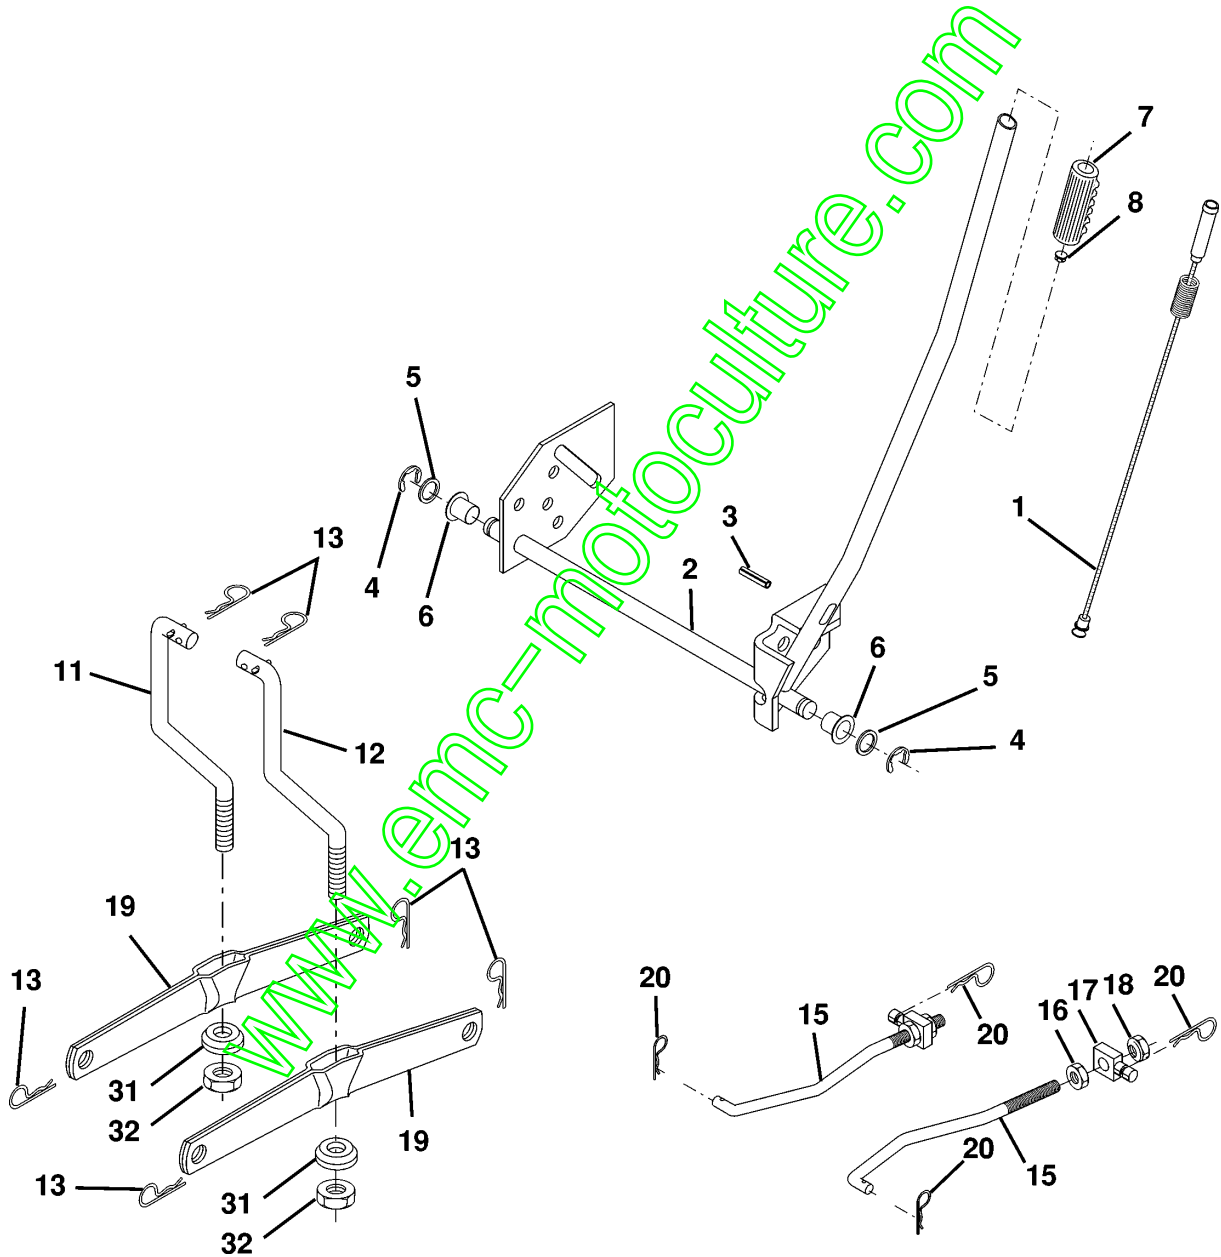

REPAIR PARTS

TRACTOR - MODEL NO. YTH130 (HEYTH130G), PRODUCT NO. 954 17 00-06
MOWER LIFT

LEVAGE DE TONDEUSE / LEVAGE DE L'UNITÉ DE COUPE YTH130, HEYTH130G, 954170006, 1998-12

Référence	Numéro de Pièce	Description	Remarque	QTÉ Kit équipement
1	532 15 94-60	CÂBLE		1
2	532 15 94-71	LEVIER		1
3	532 10 57-67	PIN RETAINING SCREW		1
4	812 00 00-02	BAGUE DE RETENUE		1
5	819 21 16-21	RONDELLE		1
6	532 12 01-83	ROULEMENT		1
7	532 12 56-31	POIGNÉE		1
8	532 12 45-26	BOUTON		1
11	532 13 98-65	MAILLON		1
12	532 13 98-66	MAILLON		1
13	532 12 46-70	RETAINING RING		1
15	532 12 72-18	MAILLON		1
16	873 35 08-00	ÉCROU		1
17	532 13 01-71	SUPPORT		1
18	873 80 08-00	ÉCROU		1
19	532 13 98-68	LEVIER		1
20	532 12 46-60	ANNEAU DE SÉCURITÉ		1
31	532 14 03-02	ROULEMENT		1
32	873 54 06-00	ÉCROU		1

www.emc-motoculture.com