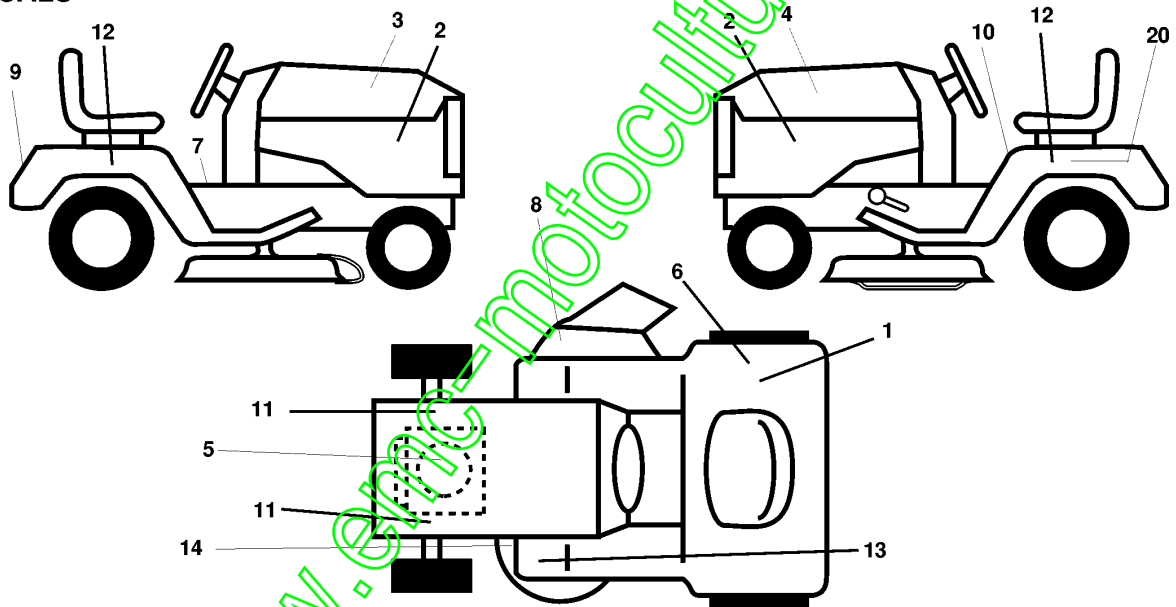

REPAIR PARTS

TRACTOR - MODEL NO. YTH130 (HEYTH130G), PRODUCT NO. 954 17 00-06

DECALS

DECALCOMANIES

YTH130, HEYTH130G, 954170006, 1998-12

Référence	Numéro de Pièce	Description	Remarque	QTÉ Kit équipement
1	532 12 61-87	DECAL	*NOTE: NOT IN STOCK, BUT CAN BE DELIVERED DIRECTLY FROM FACTORY.	1
2	532 15 97-13	DECAL	*NOTE: NOT IN STOCK, BUT CAN BE DELIVERED DIRECTLY FROM FACTORY.	1
3	532 15 14-80	DECAL		1
4	532 15 14-78	DECAL		1
5	532 27 32-12	DECAL	*NOTE: NOT IN STOCK, BUT CAN BE DELIVERED DIRECTLY FROM FACTORY.	1
6	532 14 54-37	DECAL	*NOTE: NOT IN STOCK, BUT CAN BE DELIVERED DIRECTLY FROM FACTORY.	1
7	532 14 08-37	DECAL	*NOTE: NOT IN STOCK, BUT CAN BE DELIVERED DIRECTLY FROM FACTORY.	1
8	532 14 54-94	DECAL	*NOTE: NOT IN STOCK, BUT CAN BE DELIVERED DIRECTLY FROM FACTORY.	1
9	532 15 06-17	DECAL	*NOTE: NOT IN STOCK, BUT CAN BE DELIVERED DIRECTLY FROM FACTORY.	1
10	532 14 54-98	DECAL	*NOTE: NOT IN STOCK, BUT CAN BE DELIVERED DIRECTLY FROM FACTORY.	1
11	532 15 97-36	DECAL	*NOTE: NOT IN STOCK, BUT CAN BE DELIVERED DIRECTLY FROM FACTORY.	1
12	532 15 70-07	DECAL	*NOTE: NOT IN STOCK, BUT CAN BE DELIVERED DIRECTLY FROM FACTORY.	1
13	532 15 97-37	DECAL	*NOTE: NOT IN STOCK, BUT CAN BE DELIVERED DIRECTLY FROM FACTORY.	1
14	532 16 03-96	DECAL	*NOTE: NOT IN STOCK, BUT CAN BE DELIVERED DIRECTLY FROM FACTORY.	1
20	532 14 50-05	DECAL	*NOTE: NOT IN STOCK, BUT CAN BE DELIVERED DIRECTLY FROM FACTORY.	1
--	532 16 25-98	DECAL		1
--	532 14 23-41	DECAL	*NOTE: NOT IN STOCK, BUT CAN BE DELIVERED DIRECTLY FROM FACTORY.	1
--	532 15 45-15	FOOT REST		1
--	532 15 45-16	FOOT REST		1
--	532 13 83-11	DECAL	*NOTE: NOT IN STOCK, BUT CAN BE DELIVERED DIRECTLY FROM FACTORY.	1
--	532 15 67-17	OPERATORS MANUAL		1
--	532 15 67-18	OPERATORS MANUAL		1
--	LSB42			1
--	CE42	9540406-04 GRASS CATCHER 42 LT		1
--	LC05	WHEEL WEIGHTS (PAIR)		1
--	LBD48	LAME BULL		1
--	MK420	KIT-MULCHING 42" VENTED		1
--	GWN42	GAGE WHEEL KIT 42 IN DECK		1