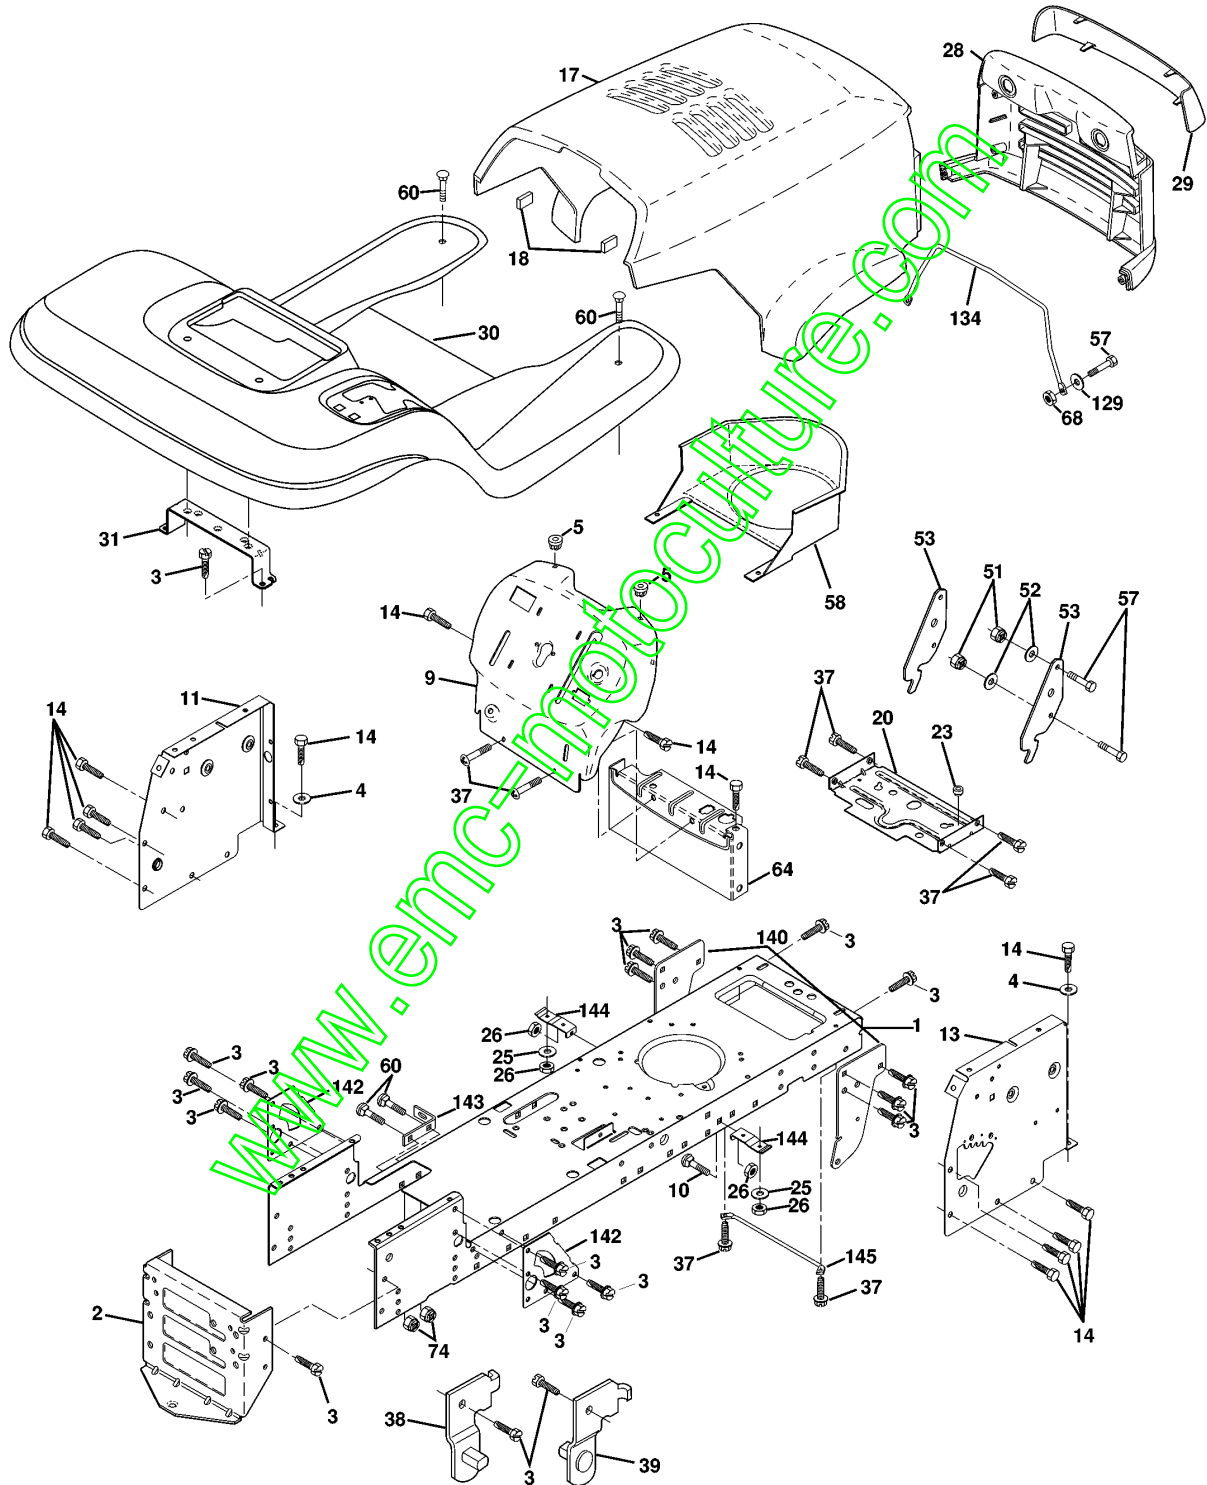

REPAIR PARTS

TRACTOR - MODEL NO. YTH130 (HEYTH130G), PRODUCT NO. 954 17 00-06
CHASSIS AND ENCLOSURES

Référence	Numéro de Pièce	Description	Remarque	Qté Kit équipement
1	532 16 03-92	CHÂSSIS		1
2	532 14 03-56	DRAWBAR		1
3	817 49 06-12	VIS		1
4	819 13 12-16	RONDELLE		1
5	532 15 52-72	AMORTISSEUR		1
9	532 16 36-77	PANNEAU		1
10	872 14 06-08	BOULON		1
11	532 15 59-27	PLAQUE		1
13	532 15 72-62	PLAQUE		1
14	817 49 06-08	VIS		1
17	532 15 60-51	CAPOT		1
18	532 12 69-38	AMORTISSEUR		1
20	532 15 64-37	PLAQUE		1
23	532 12 40-28	BUSHING		1
25	819 13 13-12	RONDELLE		1
26	873 80 06-00	ÉCROU		1
28	532 14 97-76	GRILL		1
29	532 14 97-77	LENTILLE		1
30	532 15 64-89	PROTECTEUR		1
31	532 13 99-76	SUPPORT		1
37	817 49 05-08	VIS		1
38	532 13 98-86	SUPPORT		1
39	532 13 98-87	SUPPORT		1
51	873 80 04-00	ÉCROU		1
52	819 09 14-16	RONDELLE		1
53	532 15 00-67	SUPPORT		1
57	874 78 04-12	BOULON		1
58	532 15 01-27	DÉFLECTEUR D'AIR		1
60	872 14 06-06	BOULON		1
64	532 15 47-98	PANNEAU		1
68	873 51 04-00	ÉCROU		1
74	873 68 06-00	ÉCROU		1
129	819 09 10-16	RONDELLE		1
134	532 16 02-19	BARRE		1
140	532 15 84-18	SUPPORT		1
142	532 16 58-67	PLAQUE		1
143	532 15 49-66	SUPPORT		1
144	532 15 42-07	HOLDER		1
145	532 15 65-24	ARBRE		1
--	532 00 54-79	BOUCHON		1

www.emc-motoculture.com