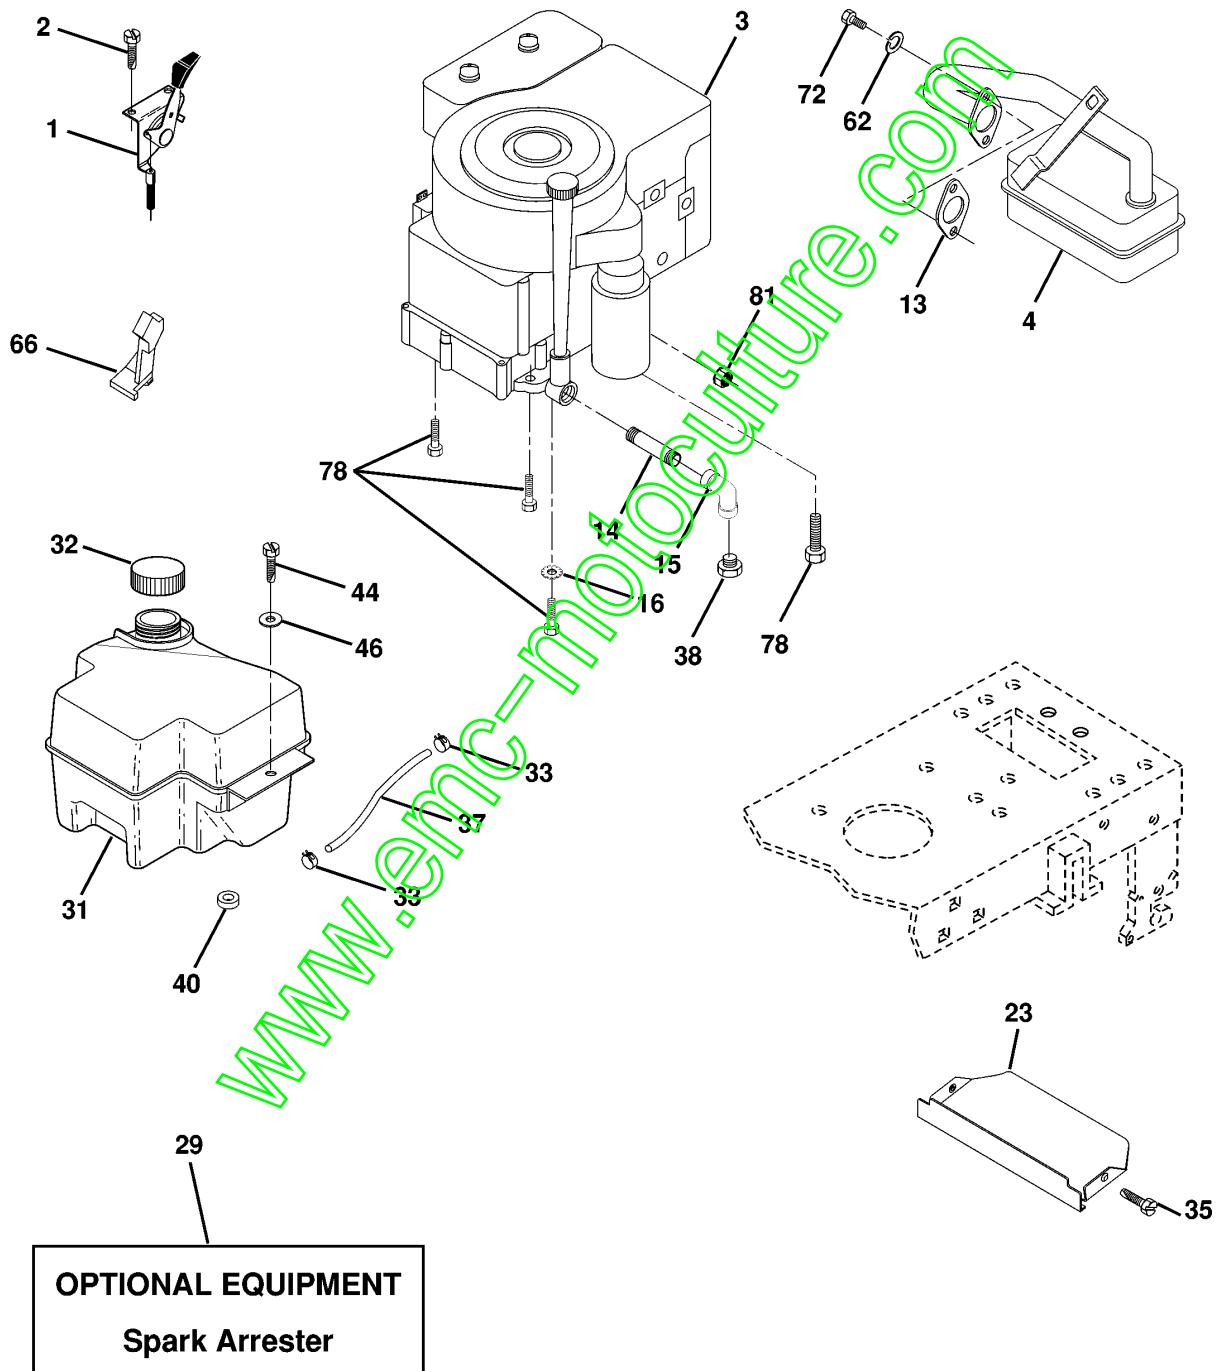

REPAIR PARTS

TRACTOR - MODEL NO. YTH130 (HEYTH130G), PRODUCT NO. 954 17 00-06
ENGINE

MOTEUR

YTH130, HEYTH130G, 954170006, 1998-12

Référence	Numéro de Pièce	Description	Remarque	QTÉ Kit équipement
1	532 14 13-59	COMMANDE		1
2	817 72 04-10	VIS		1
4	532 13 73-48	MUFFLER, CPL.		1
13	532 27 22-93	JOINT		1
14	813 28 03-24	TUBE		1
15	813 20 03-00	RACCORD D ANGLE		1
16	811 05 06-00	RONDELLE		1
23	532 15 98-80	PROTECTOR		1
29	532 13 71-80	SPARK ARRESTER KIT		1
31	532 16 19-11	RÉSERVOIR		1
32	532 14 05-27	FUEL CAP		1
33	532 12 34-87	AGRAFE DE TUYAU		1
35	817 49 05-12	VIS		1
37	532 13 70-40	TUYAU		1
40	532 12 40-28	BUSHING		1
44	817 49 04-12	VIS		1
46	819 09 14-16	RONDELLE		1
62	810 04 05-00	RONDELLE		1
66	532 12 79-51	MOVEMENT LIMITER		1
72	871 07 05-12	BOULON		1
78	817 49 06-20	VIS		1
81	532 12 88-61	ÉCROU		1