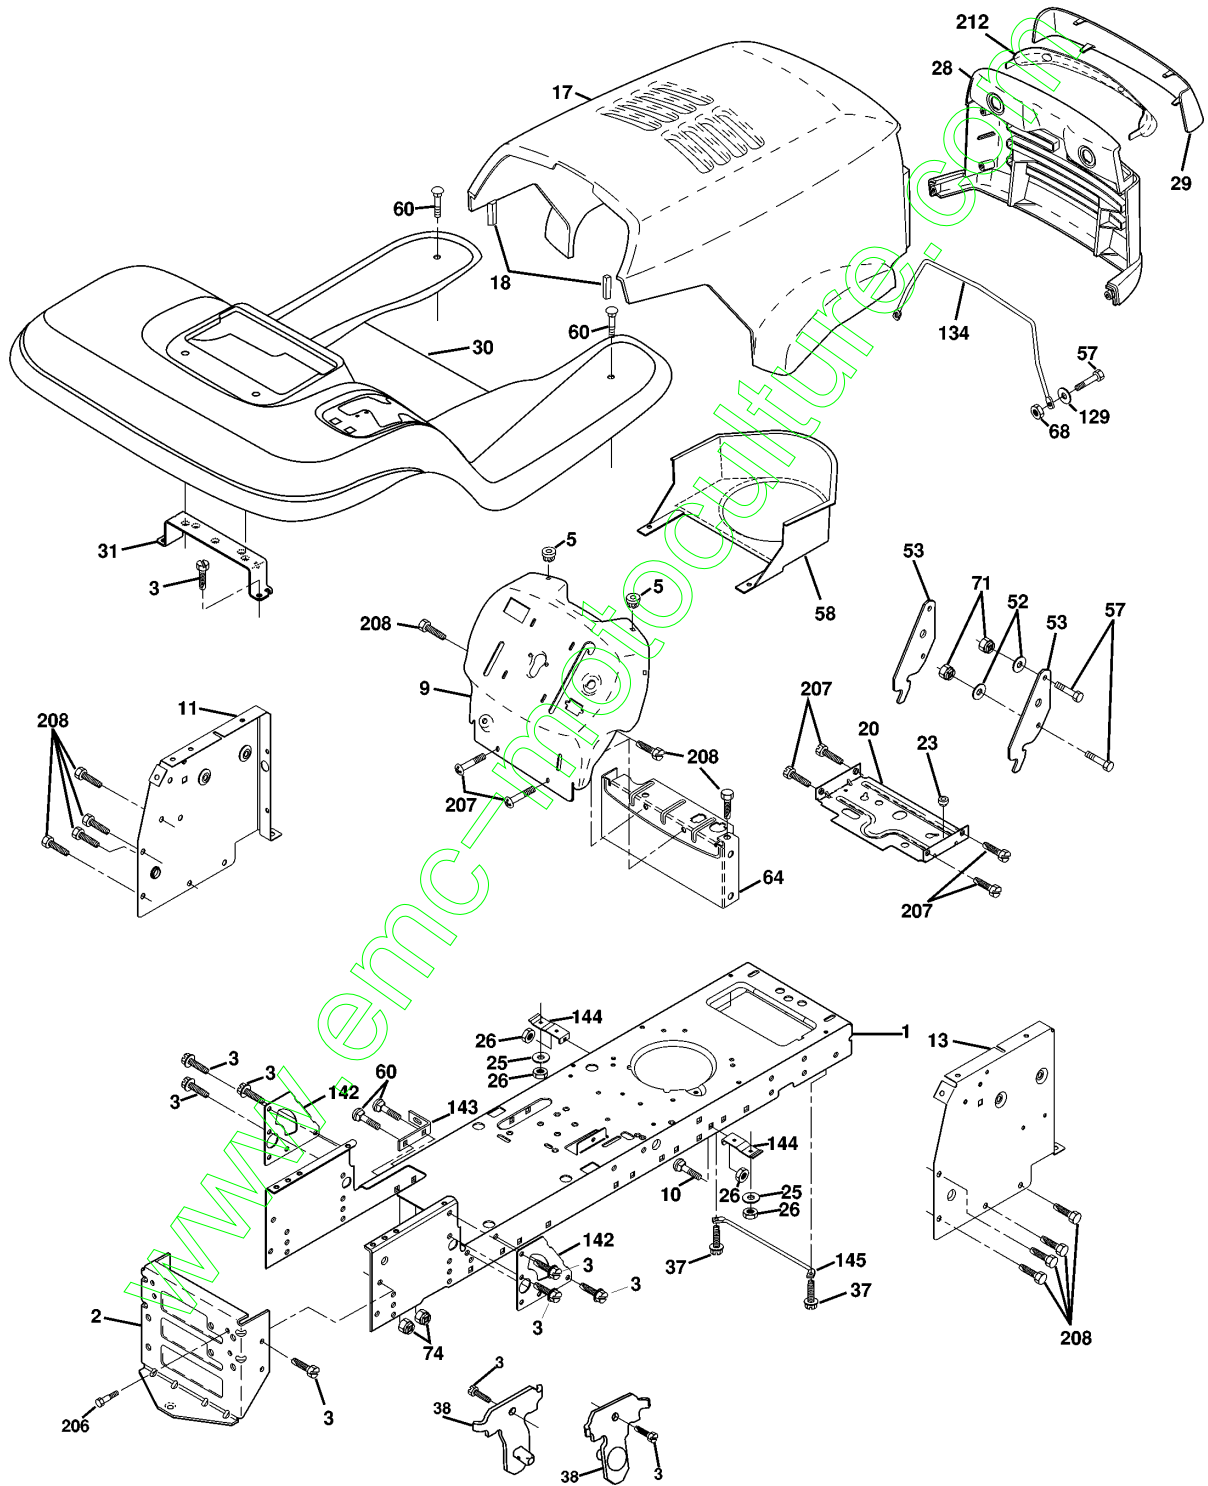

REPAIR PARTS

TRACTOR - - MODEL NO. YTH170 (HFYTH170D) PRODUCT NO. 954 82 01-31
CHASSIS AND ENCLOSURES

Référence	Numéro de Pièce	Description	Remarque	QTÉ Kit équipement
1	532 16 98-30	CHÂSSIS		1
2	532 16 90-61	PLAQUE		1
3	817 06 06-12	VIS		1
5	532 15 52-72	AMORTISSEUR		1
9	532 17 21-19	PLAQUE		1
10	872 14 06-08	BOULON		1
11	532 15 59-27	PLAQUE		1
13	532 17 21-08	PANNEAU		1
17	532 16 53-78	CAPOT		1
18	532 12 69-38	AMORTISSEUR		1
20	532 15 64-37	PLAQUE		1
23	532 12 40-28	CARTER		1
25	819 13 13-12	RONDELLE		1
26	873 80 06-00	ÉCROU		1
28	532 16 53-79	GRILLE		1
29	532 16 53-80	LENTILLE		1
30	532 17 18-54	CARTER		1
31	532 13 99-76	SUPPORT		1
37	817 49 05-08	VIS		1
38	532 16 98-34	SUPPORT		1
52	819 09 14-16	RONDELLE		1
53	532 15 00-67	SUPPORT		1
57	874 78 04-12	BOULON		1
58	532 15 01-27	DÉFLECTEUR D'AIR		1
60	872 14 06-06	BOULON		1
64	532 15 47-98	PANNEAU		1
68	873 51 04-00	ÉCROU		1
71	873 68 04-00	ÉCROU		1
74	873 68 06-00	ÉCROU		1
129	819 09 10-16	RONDELLE		1
134	532 16 02-19	BARRE		1
142	532 16 58-67	PLAQUE		1
143	532 15 49-66	SUPPORT		1
144	532 15 42-07	HOLDER		1
145	532 15 65-24	ARBRE		1
206	532 17 01-65	BOULON		1
207	817 67 05-08	VIS		1
208	817 67 06-08	VIS		1
212	532 15 61-95	INSERT		1
--	532 00 54-79	BOUCHON		1