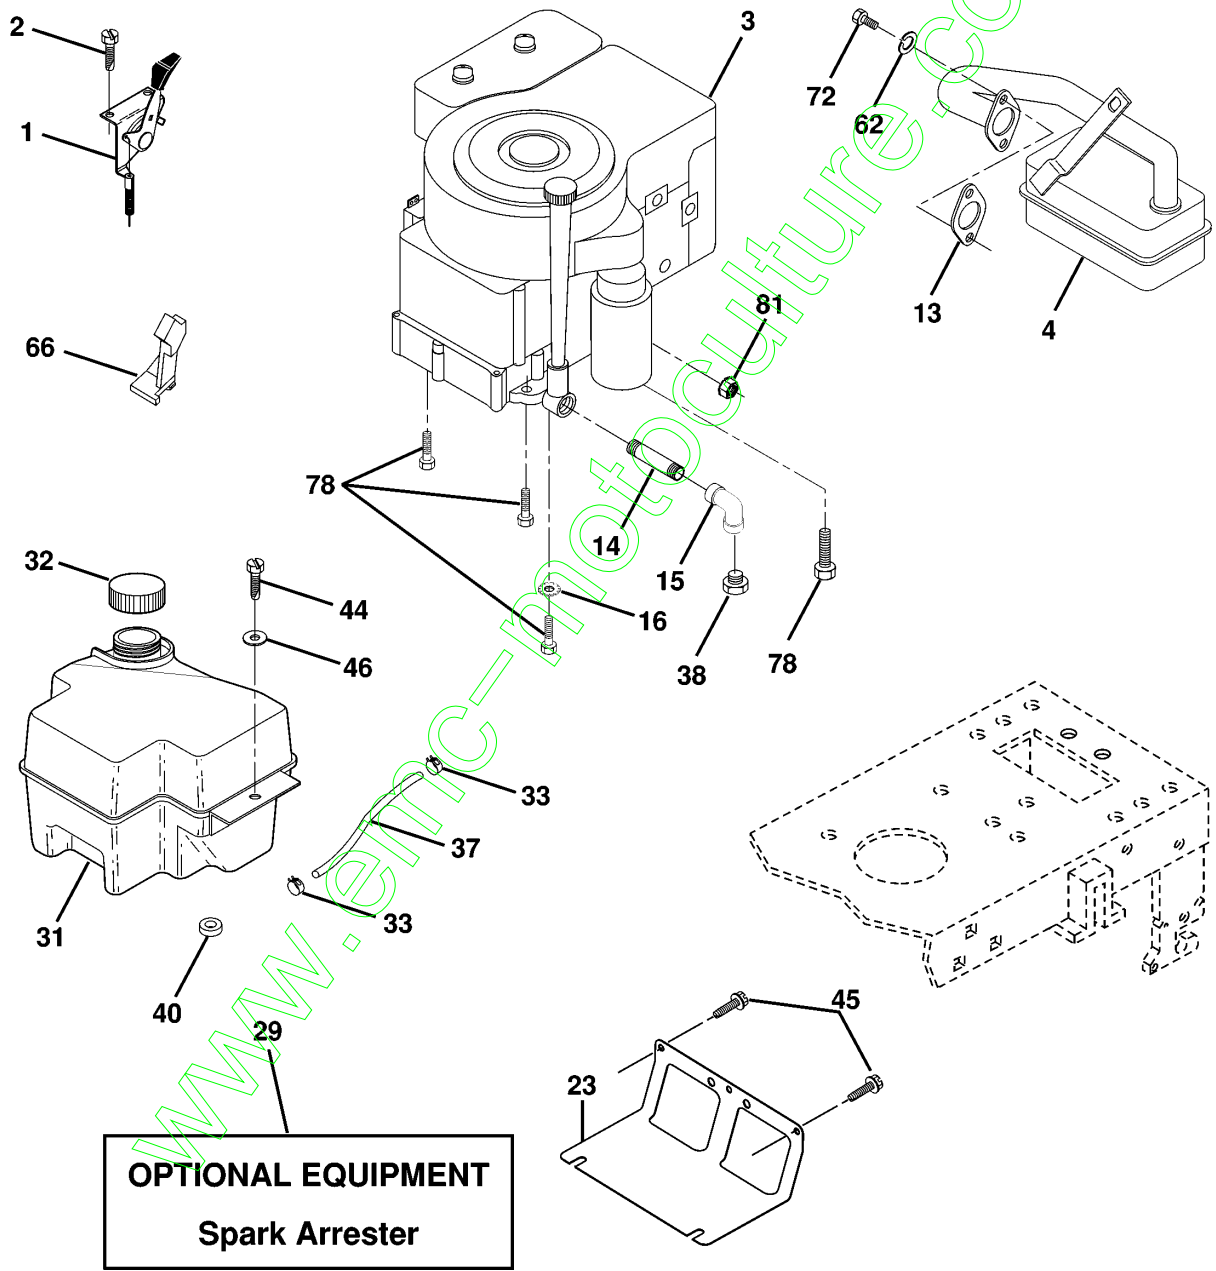

www.emc-motoculture.com

REPAIR PARTS

TRACTOR - - MODEL NO. YTH170 (HFYTH170D) PRODUCT NO. 954 82 01-31
MOWER LIFT

LEVAGE DE TONDEUSE / LEVAGE DE L'UNITÉ DE COUPE YTH170, HFYTH170D, 954820131, 2000-03

Référence	Numéro de Pièce	Description	Remarque	QTÉ Kit équipement
1	532 15 94-60	CÂBLE		1
2	532 15 94-71	LEVIER		1
3	532 10 57-67	GOUPILLE		1
4	812 00 00-02	CIRCLIPS		1
5	819 21 16-21	RONDELLE		1
6	532 12 01-83	ROULEMENT		1
7	532 12 56-31	POIGNÉE		1
8	532 12 45-26	BOUTON		1
11	532 13 98-65	MAILLON		1
12	532 13 98-66	MAILLON		1
13	532 12 46-70	CIRCLIPS		1
15	532 17 32-88	MAILLON		1
16	873 35 08-00	ÉCROU		1
17	532 13 01-71	SUPPORT		1
18	873 80 08-00	ÉCROU		1
19	532 13 98-68	LEVIER		1
20	532 16 35-52	COLLIER DE SERRAGE		1
23	532 11 08-07	ÉCROU		1
24	819 13 10-16	RONDELLE		1
25	532 12 48-74	RESSORT		1
26	532 16 94-84	GOUPILLE		1
27	532 12 69-71	LEVIER		1
28	873 35 06-00	ÉCROU		1
29	532 13 80-57	BOUTON		1
30	532 15 02-33	PIECE DE REGLAGE		1
31	532 14 03-02	ROULEMENT		1
32	873 54 06-00	ÉCROU		1
36	532 15 50-97	INDICATEUR		1
37	532 12 39-35	BOUCHON		1
38	817 06 05-16	VIS		1
40	819 11 24-10	RONDELLE		1
41	532 15 50-98	PROTECTEUR		1
49	532 14 52-12	ÉCROU		1
50	532 11 04-52	ÉCROU		1

www.emc-motoculture.com

REPAIR PARTS

TRACTOR - - MODEL NO. YTH170 (HFYTH170D) PRODUCT NO. 954 82 01-31
ENGINE

Référence	Numéro de Pièce	Description	Remarque	QTÉ Kit équipement
1	532 14 13-59	COMMANDE		1
2	817 72 04-10	VIS		1
4	532 13 73-52	SILENCIEUX		1
13	532 16 52-91	JOINT		1
14	813 28 03-24	TUBE		1
15	813 20 03-00	RACCORD D ANGLE		1
16	811 05 06-00	RONDELLE		1
23	532 16 98-37	PROTECTEUR		1
29	532 13 71-80	GRILLE A FLAMMECHES		1
31	532 16 19-11	RÉSERVOIR		1
32	532 14 05-27	BOUCHON DE RESERVOIR		1
33	532 12 34-87	AGRAFE DE TUYAU		1
37	532 13 70-40	TUYAU		1
40	532 12 40-28	CARTER		1
44	817 67 04-12	VIS		1
45	817 00 06-12	VIS		1
46	819 09 14-16	RONDELLE		1
62	810 04 05-00	RONDELLE		1
66	532 12 79-51	LIMITEUR DE MOUVEMENT		1
72	871 07 05-12	BOULON		1
78	817 06 06-20	VIS		1
81	873 51 04-00	ÉCROU		1