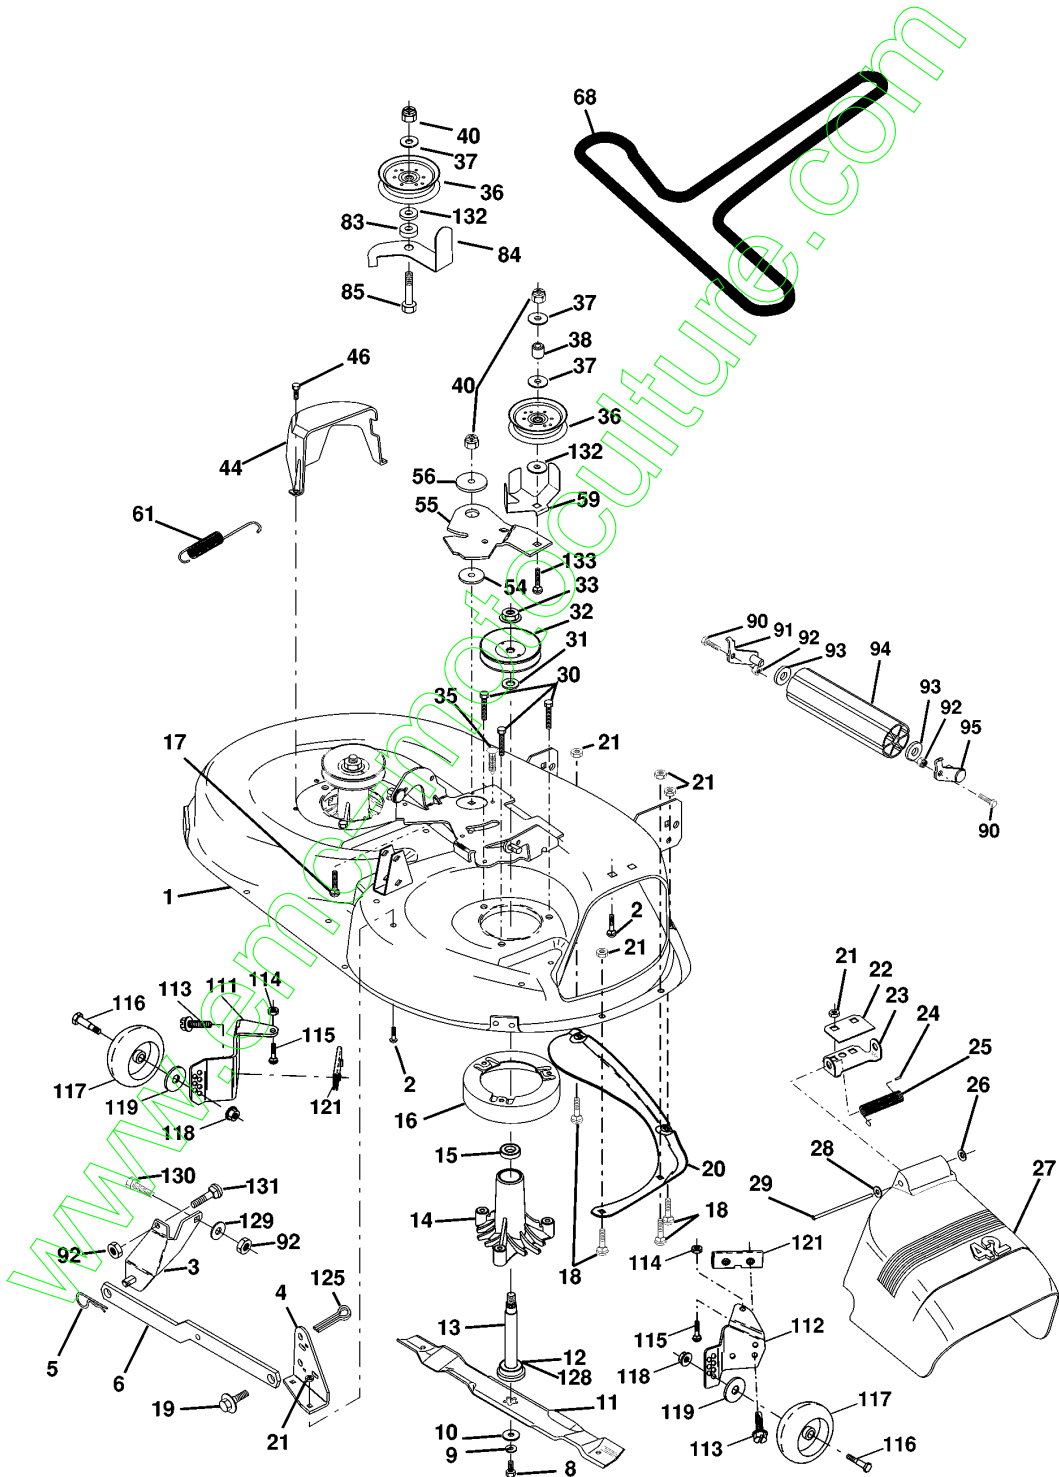

SPARE PARTS LIST

TRACTORS/RIDE MOWERS

YTH170, HFYTH170D, 954820131,
2000-03

www.emc-motoculture.com

REPAIR PARTS

TRACTOR - - MODEL NO. YTH170 (HFYTH170D) PRODUCT NO. 954 82 01-31
MOWER DECK

Référence	Numéro de Pièce	Description	Remarque	QTÉ Kit équipement
1	532 16 49-61	CARTER		1
2	872 14 05-06	BOULON		1
3	532 13 80-17	SUPPORT		1
4	532 13 84-40	SUPPORT		1
5	532 12 46-70	CIRCLIPS		1
6	532 13 08-32	LEVIER		1
8	532 85 08-57	BOULON		1
9	810 03 06-00	RONDELLE		1
10	532 14 02-96	RONDELLE		1
11	532 13 84-98	COUPEAU		1
12	532 12 98-95	ROULEMENT		1
13	532 13 76-45	ARBRE		1
14	532 12 87-74	CARTER		1
15	532 11 04-85	ROULEMENT		1
16	532 14 03-29	SUPPORT		1
17	872 11 06-18	BOULON		1
18	872 14 05-05	BOULON		1
19	532 13 28-27	BOULON		1
20	532 15 97-70	RAIL		1
21	873 68 05-00	ÉCROU		1
22	532 13 47-53	PLAQUE		1
23	532 13 12-67	SUPPORT		1
24	532 10 53-04	ENJOLIVEUR		1
25	532 12 37-13	RESSORT		1
26	532 11 04-52	ÉCROU		1
27	532 17 18-59	DEFLECTEUR		1
28	819 11 10-16	RONDELLE		1
29	532 13 14-91	ARBRE		1
30	532 15 77-22	VIS		1
31	532 12 99-63	RONDELLE		1
32	532 15 35-35	POULIE		1
33	532 13 72-66	ÉCROU		1
35	532 13 38-35	VIS		1
36	532 13 14-94	POULIE		1
37	819 13 13-16	RONDELLE		1
38	532 13 28-23	PIECE D'ESPACEMENT		1
40	873 68 06-00	ÉCROU		1
44	532 14 00-88	PROTECTEUR		1
46	532 13 77-29	VIS		1
54	532 13 39-43	RONDELLE		1
55	532 14 00-84	LEVIER		1
56	532 16 57-23	RONDELLE D'ESPACEMENT		1
59	532 14 10-43	PROTECTEUR		1
61	532 13 19-50	RESSORT		1
68	532 14 42-00	COURROIE		1
83	532 12 09-58	RONDELLE		1
84	532 15 60-84	TENDEUR DE COURRDIE		1
85	872 14 06-20	BOULON		1
90	874 76 06-16	BOULON		1
91	532 13 22-74	SUPPORT		1
92	873 80 06-00	ÉCROU		1
93	819 17 14-16	RONDELLE		1
94	532 13 22-64	ROUE		1
95	532 13 22-73	SUPPORT		1
111	532 15 51-97	SUPPORT		1
112	532 15 51-98	SUPPORT		1
113	817 06 05-12	VIS		1
114	873 51 05-00	ÉCROU		1
115	872 11 05-04	BOULON		1
116	532 12 48-42	BOULON		1
117	532 16 57-46	ROUE		1
118	873 93 06-00	ÉCROU		1
119	819 12 14-14	RONDELLE		1