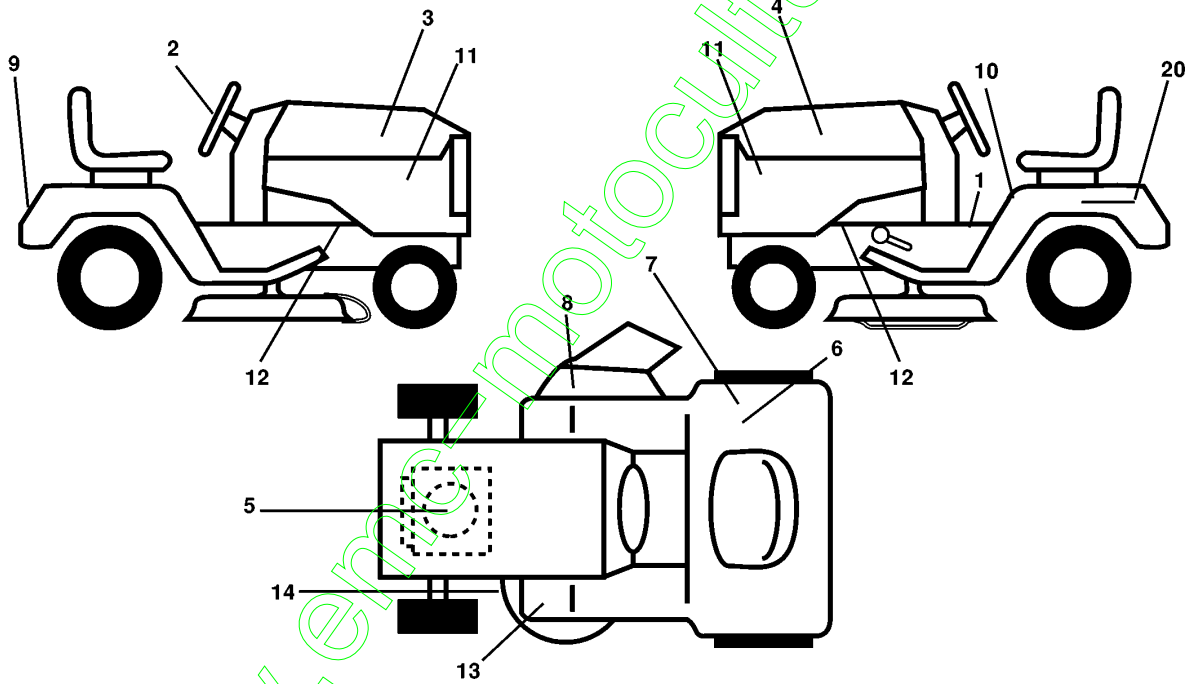

REPAIR PARTS

TRACTOR - - MODEL NO. YTH170 (HFYTH170D) PRODUCT NO. 954 82 01-31
DECALS

Référence	Numéro de Pièce	Description	Remarque	QTÉ Kit équipement
1	532 14 08-37	DECAL		1
2	532 17 05-64	DECAL		1
3	532 16 28-49	DECAL		1
4	532 16 28-51	DECAL		1
5	532 17 08-56			1
6	532 12 61-87	DECAL		1
7	532 14 54-37	DECAL		1
8	532 14 54-94	DECAL		1
9	532 15 06-17	DECAL		1
10	532 14 54-98	DECAL		1
11	532 15 97-13	DECAL		1
12	532 15 97-36	DECAL		1
13	532 15 97-37	DECAL		1
14	532 16 03-96	DECAL		1
20	532 14 50-05	DECAL		1
--	532 16 92-10	DECAL		1
--	532 17 12-84	PLAQUE		1
--	532 17 12-85	PLAQUE		1
--	532 13 83-11	DECAL		1
--	532 17 18-91	BED.RT YTH170		1
--	532 17 18-92			1
--	532 16 25-98	DECAL		1
--	MK420	KIT.MULCHING 42" VENTED		1
--	C42	GRASS CATCHER 42"/9540405-09		1