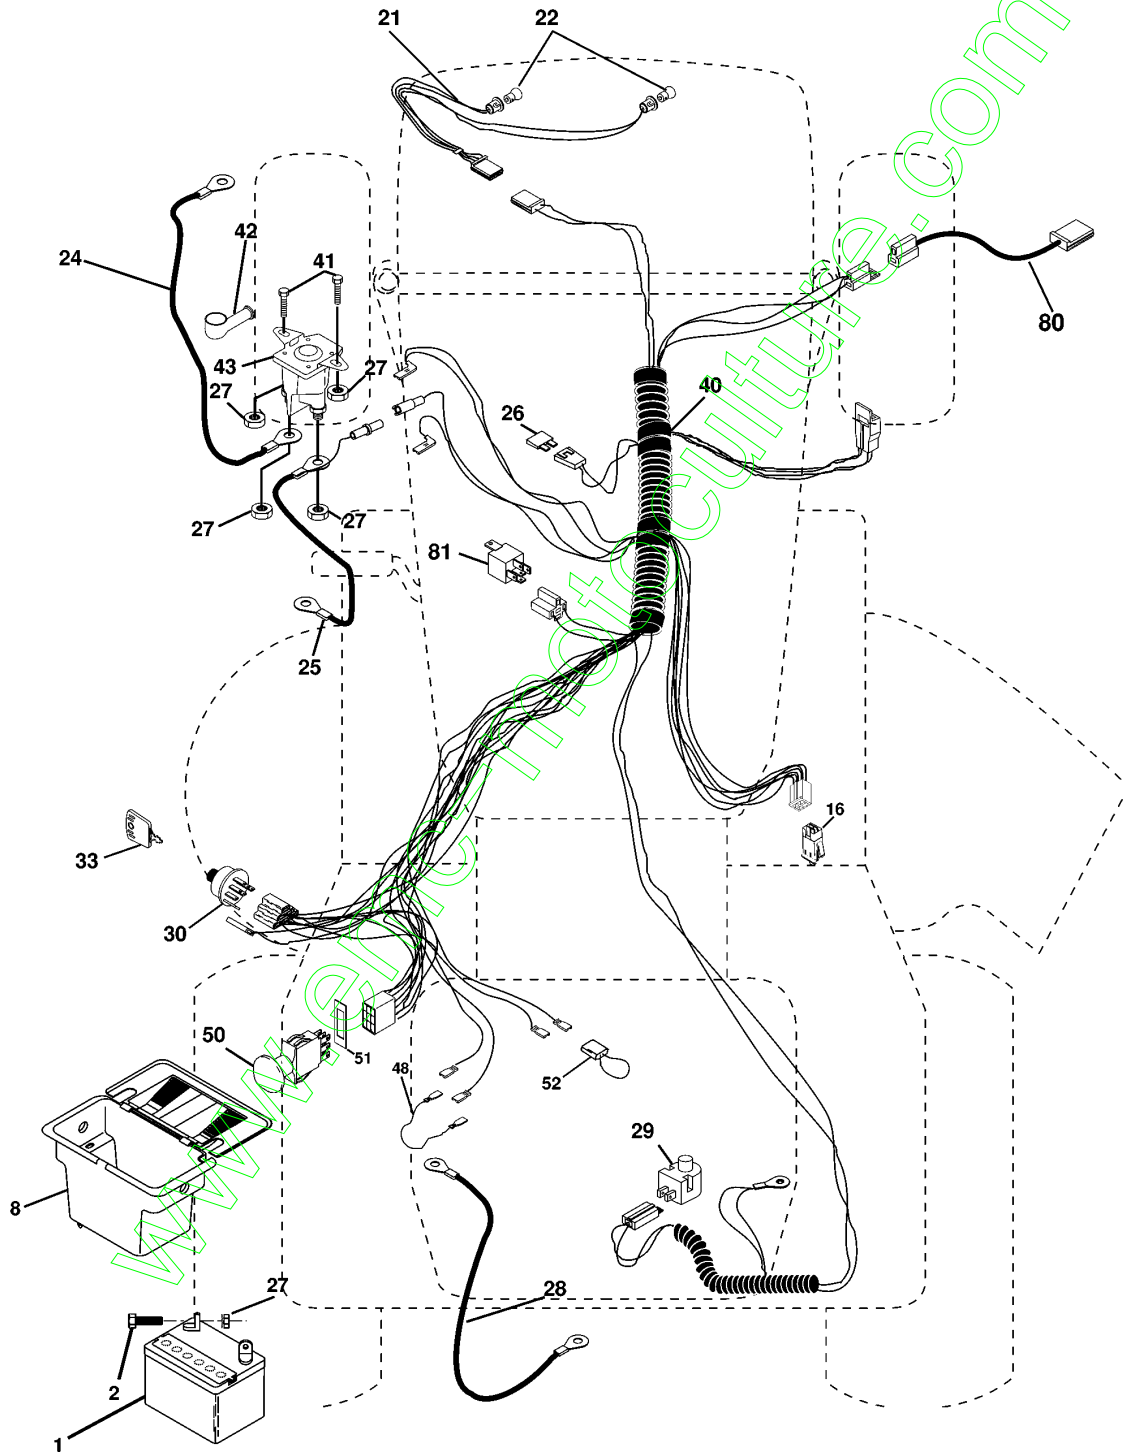

REPAIR PARTS

TRACTOR - - MODEL NO. YTH170 (HFYTH170D) PRODUCT NO. 954 82 01-31
ELECTRICAL

Référence	Numéro de Pièce	Description	Remarque	QTÉ Kit équipement
1	532 14 49-25	BATTERIE		1
2	874 76 04-12	BOULON		1
8	532 15 64-17	BOÎTE		1
16	532 15 36-64	INTERRUPTEUR		1
21	532 16 61-81	CABLE ASSEMBLE		1
22	532 00 41-52	AMPOULE		1
24	532 12 47-80	CÂBLE		1
25	532 14 61-47	CÂBLE		1
26	532 16 61-80	FUSIBLE		1
27	873 51 04-00	ÉCROU		1
28	532 12 47-73	CÂBLE		1
29	532 16 07-84	INTERRUPTEUR		1
30	532 16 39-68	INTERRUPTEUR		1
33	532 14 04-01	TOUCHE		1
40	532 17 02-22	CABLE		1
41	871 11 04-08	BOULON		1
42	532 13 15-63	CARTER		1
43	532 14 56-73	SOLÉNOÏDE		1
48	532 14 08-44	ADAPTATEUR		1
50	532 16 94-17	INTERRUPTEUR		1
51	532 14 04-05	CADRE		1
52	532 14 19-40	PROTECTEUR		1
80	532 14 66-85	CABLE ASSEMBLE		1
81	532 10 97-48	RELAIS		1

www.emc-motoculture.com