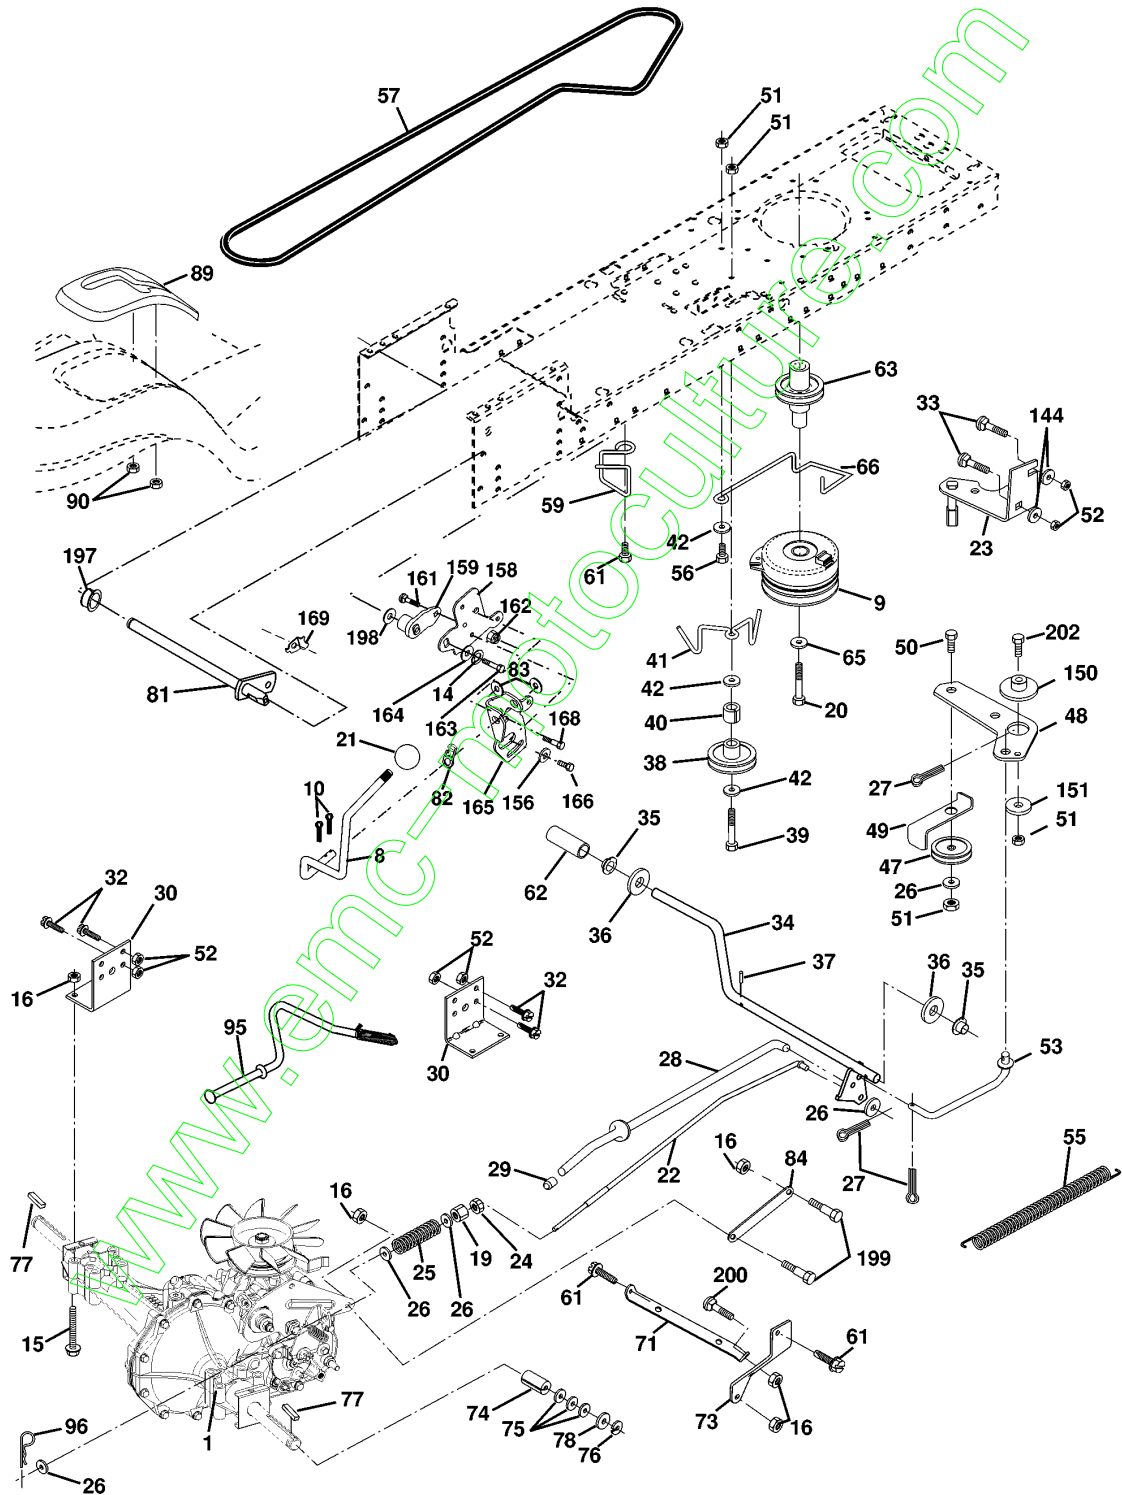

REPAIR PARTS

TRACTOR - - MODEL NO. YTH170 (HFYTH170D) PRODUCT NO. 954 82 01-31
DRIVE

ENTRAINEMENT

YTH170, HFYTH170D, 954820131, 2000-03

Référence	Numéro de Pièce	Description	Remarque	QTÉ Kit équipement
8	532 16 58-66	BARRE		1
9	532 14 50-28	EMBRAYAGE		1
10	876 02 04-16	GOUPILLE FENDUE		1
14	810 04 04-00	RONDELLE		1
15	874 49 05-44	VIS		1
16	873 80 05-00	CONTRE-ÉCROU		1
19	873 80 06-00	ÉCROU		1
20	532 15 02-80	VIS		1
21	532 12 12-74	BOUTON		1
22	532 16 94-98	BARRE		1
23	532 17 12-58	SUPPORT		1
24	873 35 06-00	ÉCROU		1
25	532 10 68-88	RESSORT		1
26	819 13 13-16	RONDELLE		1
27	876 02 04-12	GOUPILLE FENDUE		1
28	532 14 52-04	BARRE		1
29	532 07 16-73	CARTER		1
30	532 16 95-92	SUPPORT		1
32	874 76 05-12	BOULON		1
33	872 14 05-06	BOULON		1
34	532 15 50-71	ARBRE		1
35	532 12 01-83	ROULEMENT		1
36	819 21 16-16	RONDELLE		1
37	532 12 49-63	GOUPILLE		1
38	532 13 14-94	POULIE		1
39	874 76 06-44	BOULON		1
40	532 12 49-65	RONDELLE D'ESPACEMENT		1
41	532 16 58-38	TENDEUR DE COURRDIE		1
42	819 13 13-12	RONDELLE		1
47	532 12 77-83	POULIE		1
48	532 15 44-07	GUIDE		1
49	532 12 32-05	GUIDE DE COURROIE		1
50	874 76 06-24	BOULON		1
51	873 68 06-00	ÉCROU		1
52	873 68 05-00	ÉCROU		1
53	532 10 57-10	MAILLON		1
55	532 10 57-09	RESSORT		1
56	874 76 06-20	BOULON		1
57	532 14 02-94	COURROIE		1
59	532 16 96-91	GUIDE DE COURROIE		1
61	817 06 06-12	VIS		1
62	532 12 35-33	CAOUTCHOUC		1
63	532 14 58-68	POULIE		1
65	810 04 07-00	RONDELLE		1
66	532 15 47-78	TENDEUR DE COURRDIE		1
71	532 16 91-83	BARRE		1
73	532 16 91-82	SUPPORT		1
74	532 16 94-96	RONDELLE D'ESPACEMENT		1
75	532 12 17-49	RONDELLE		1
76	812 00 00-01	CIRCLIPS		1
77	532 12 35-83	TOUCHE		1
78	532 12 17-48	RONDELLE		1
81	532 16 55-96	ARBRE		1
82	532 16 57-11	RESSORT		1
83	819 17 12-16	RONDELLE		1
84	532 16 95-94	MAILLON		1
89	532 16 65-10	SUPPORT		1
90	532 12 43-46	ÉCROU		1
95	532 17 02-01	COMMANDE		1
96	532 12 47-88	CIRCLIPS		1
144	819 11 10-16	RONDELLE		1
150	532 16 58-50	DOUILLE		1
151	819 13 32-10	RONDELLE		1