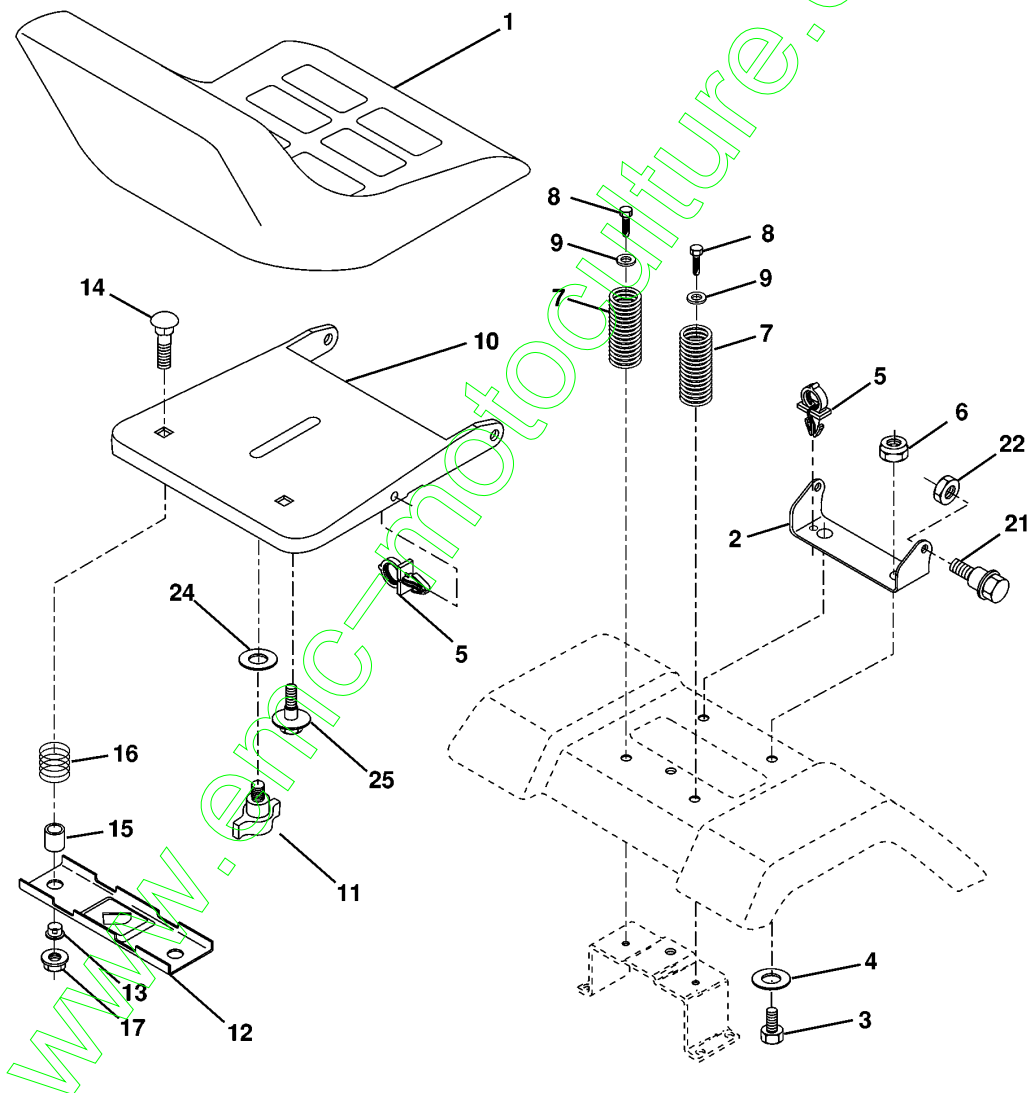

www.emc-motoculture.com

REPAIR PARTS

TRACTOR - - MODEL NO. YTH170 (HFYTH170D) PRODUCT NO. 954 82 01-31

WHEELS & TIRES

www.emc-motoculture.com

Référence	Numéro de Pièce	Description	Remarque	QTÉ Kit équipement
1	532 05 91-92	CHAPE		1
2	532 06 51-39	RACCORD		1
3	532 10 62-22	PNEU		1
4	532 05 99-04	TUYAU		1
5	532 13 83-36	PIGNON DE CHAÎNE		1
6	532 12 49-57	TÉTON DE GRAISSAGE		1
7	532 12 49-59	ROULEMENT		1
8	532 13 83-37	PIGNON DE CHAÎNE		1
9	532 12 20-82	PNEU		1
10	532 12 49-26	TUYAU		1
11	532 10 47-57	ENJOLIVEUR		1
--	532 14 43-34	JOINT		1

www.emc-motoculture.com

REPAIR PARTS

TRACTOR - - MODEL NO. YTH170 (HFYTH170D) PRODUCT NO. 954 82 01-31
SEAT ASSEMBLY

SIEGE

YTH170, HFYTH170D, 954820131, 2000-03

Référence	Numéro de Pièce	Description	Remarque	QTÉ Kit équipement
1	532 14 08-40	SIÈGE		1
2	532 14 05-51	SUPPORT		1
3	871 11 06-16	VIS		1
4	819 13 16-10	RONDELLE		1
5	532 14 50-06	COLLIER DE SERRAGE		1
6	873 80 06-00	ÉCROU		1
7	532 12 41-81	RESSORT		1
8	817 00 06-16	VIS		1
9	819 13 16-14	RONDELLE		1
10	532 15 59-25	SUPPORT		1
11	532 16 63-69	ÉCROU PAPILLON		1
12	532 12 12-46	SUPPORT		1
13	532 12 12-48	DOUILLE		1
14	872 05 04-12	BOULON		1
15	532 12 12-49	RONDELLE D'ESPACEMENT		1
16	532 12 37-40	RESSORT		1
17	532 12 39-76	ECROU		1
21	532 17 18-52	BOULON		1
22	873 80 05-00	CONTRE-ÉCROU		1
24	819 17 19-12	RONDELLE		1
25	532 12 70-18	BOULON		1