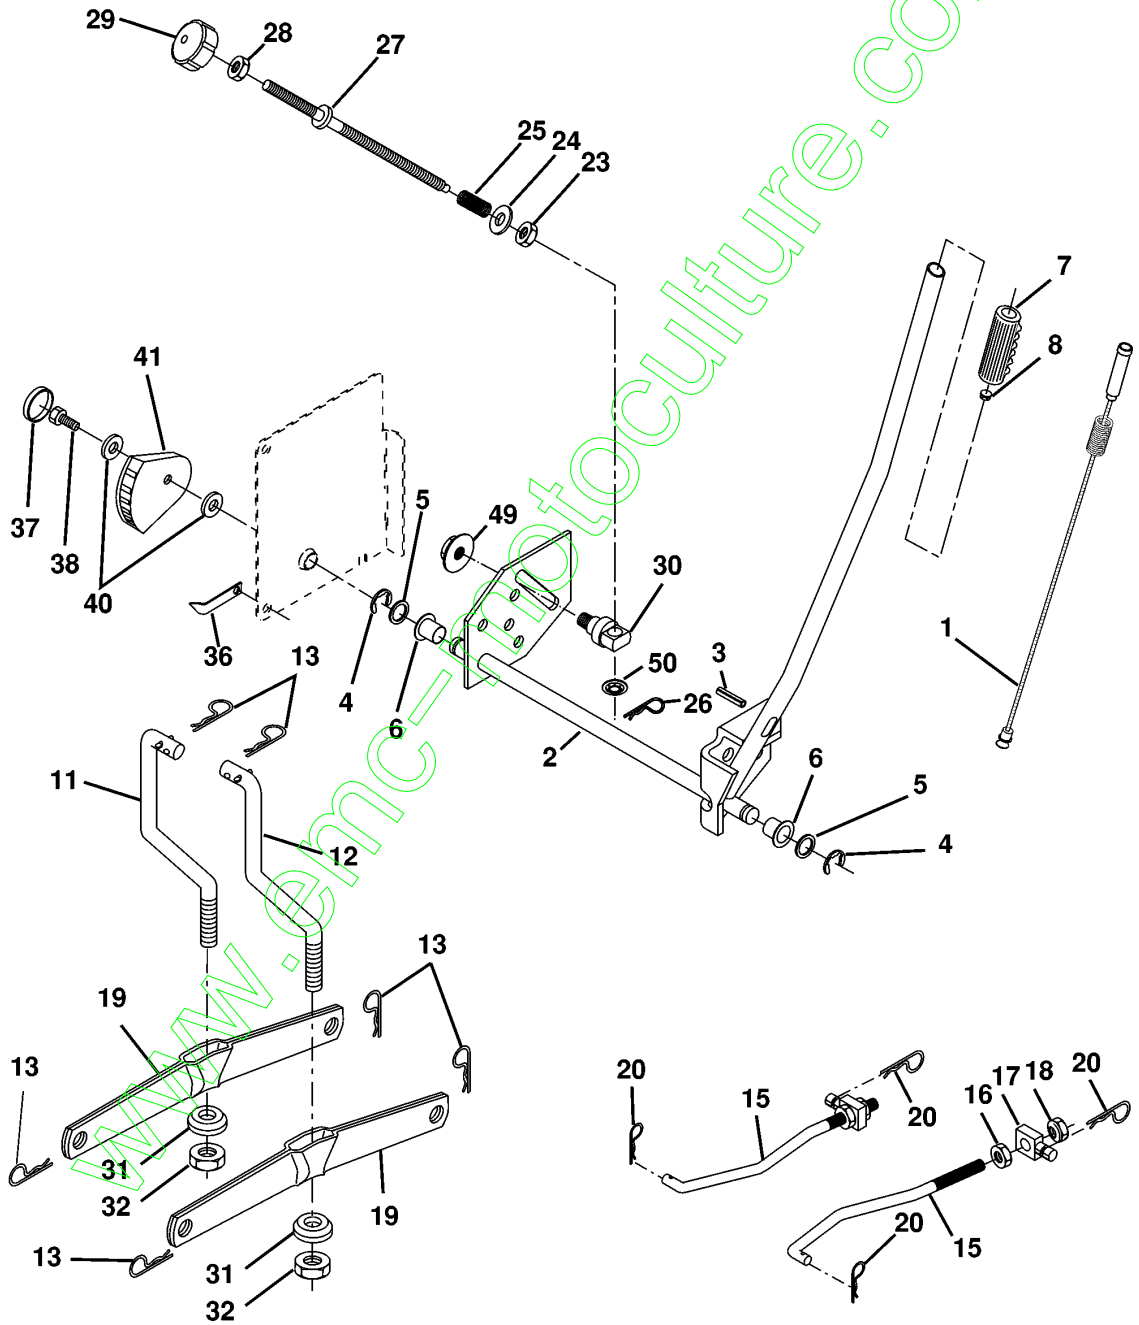

REPAIR PARTS

TRACTOR - - MODEL NO. YTH170 (HFYTH170D) PRODUCT NO. 954 82 01-31
MOWER LIFT

LEVAGE DE TONDEUSE / LEVAGE DE L'UNITÉ DE COUPE YTH170, HFYTH170D, 954820131, 2000-03

Référence	Numéro de Pièce	Description	Remarque	QTÉ Kit équipement
1	532 15 94-60	CÂBLE		1
2	532 15 94-71	LEVIER		1
3	532 10 57-67	GOUPILLE		1
4	812 00 00-02	CIRCLIPS		1
5	819 21 16-21	RONDELLE		1
6	532 12 01-83	ROULEMENT		1
7	532 12 56-31	POIGNÉE		1
8	532 12 45-26	BOUTON		1
11	532 13 98-65	MAILLON		1
12	532 13 98-66	MAILLON		1
13	532 12 46-70	CIRCLIPS		1
15	532 17 32-88	MAILLON		1
16	873 35 08-00	ÉCROU		1
17	532 13 01-71	SUPPORT		1
18	873 80 08-00	ÉCROU		1
19	532 13 98-68	LEVIER		1
20	532 16 35-52	COLLIER DE SERRAGE		1
23	532 11 08-07	ÉCROU		1
24	819 13 10-16	RONDELLE		1
25	532 12 48-74	RESSORT		1
26	532 16 94-84	GOUPILLE		1
27	532 12 69-71	LEVIER		1
28	873 35 06-00	ÉCROU		1
29	532 13 80-57	BOUTON		1
30	532 15 02-33	PIECE DE REGLAGE		1
31	532 14 03-02	ROULEMENT		1
32	873 54 06-00	ÉCROU		1
36	532 15 50-97	INDICATEUR		1
37	532 12 39-35	BOUCHON		1
38	817 06 05-16	VIS		1
40	819 11 24-10	RONDELLE		1
41	532 15 50-98	PROTECTEUR		1
49	532 14 52-12	ÉCROU		1
50	532 11 04-52	ÉCROU		1

www.emc-motoculture.com