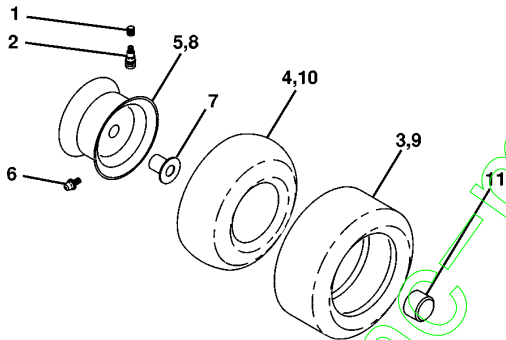

www.emc-motoculture.com

REPAIR PARTS

TRACTOR - - MODEL NO. YTH170 (HFYTH170D) PRODUCT NO. 954 82 01-31
ENGINE

Référence	Numéro de Pièce	Description	Remarque	QTÉ Kit équipement
1	532 14 13-59	COMMANDE		1
2	817 72 04-10	VIS		1
4	532 13 73-52	SILENCIEUX		1
13	532 16 52-91	JOINT		1
14	813 28 03-24	TUBE		1
15	813 20 03-00	RACCORD D ANGLE		1
16	811 05 06-00	RONDELLE		1
23	532 16 98-37	PROTECTEUR		1
29	532 13 71-80	GRILLE A FLAMMECHES		1
31	532 16 19-11	RÉSERVOIR		1
32	532 14 05-27	BOUCHON DE RESERVOIR		1
33	532 12 34-87	AGRAFE DE TUYAU		1
37	532 13 70-40	TUYAU		1
40	532 12 40-28	CARTER		1
44	817 67 04-12	VIS		1
45	817 00 06-12	VIS		1
46	819 09 14-16	RONDELLE		1
62	810 04 05-00	RONDELLE		1
66	532 12 79-51	LIMITEUR DE MOUVEMENT		1
72	871 07 05-12	BOULON		1
78	817 06 06-20	VIS		1
81	873 51 04-00	ÉCROU		1

www.emc-motoculture.com

REPAIR PARTS

TRACTOR - - MODEL NO. YTH170 (HFYTH170D) PRODUCT NO. 954 82 01-31

WHEELS & TIRES

www.emc-motoculture.com

Référence	Numéro de Pièce	Description	Remarque	QTÉ Kit équipement
1	532 05 91-92	CHAPE		1
2	532 06 51-39	RACCORD		1
3	532 10 62-22	PNEU		1
4	532 05 99-04	TUYAU		1
5	532 13 83-36	PIGNON DE CHAÎNE		1
6	532 12 49-57	TÉTON DE GRAISSAGE		1
7	532 12 49-59	ROULEMENT		1
8	532 13 83-37	PIGNON DE CHAÎNE		1
9	532 12 20-82	PNEU		1
10	532 12 49-26	TUYAU		1
11	532 10 47-57	ENJOLIVEUR		1
--	532 14 43-34	JOINT		1