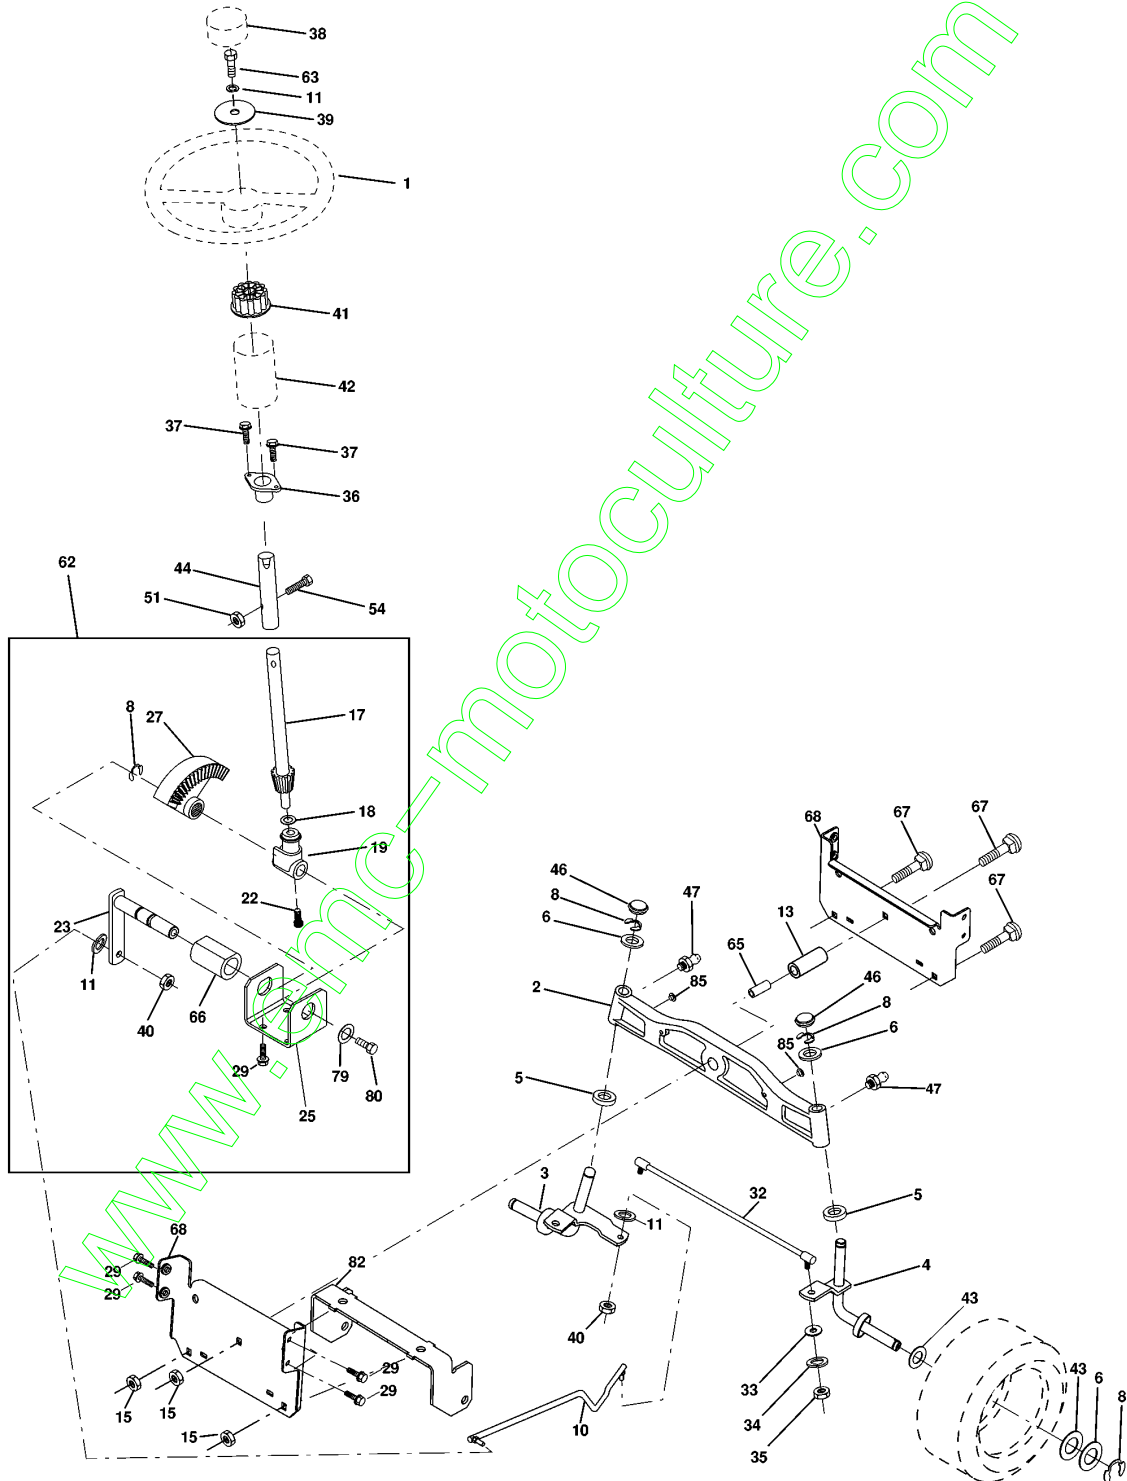

REPAIR PARTS

TRACTOR - - MODEL NO. YTH170 (HFYTH170D) PRODUCT NO. 954 82 01-31
STEERING ASSEMBLY

Référence	Numéro de Pièce	Description	Remarque	QTÉ Kit équipement
1	532 16 66-27	VOLANT		1
2	532 16 58-54	ARBRE		1
3	532 16 98-40	AXE		1
4	532 16 98-39	AXE		1
5	532 12 49-31	RONDELLE		1
6	532 12 17-48	RONDELLE		1
8	812 00 00-29	CIRCLIPS		1
10	532 16 98-32	BARRE		1
11	810 04 06-00	RONDELLE		1
13	532 13 65-18	TUBE		1
15	532 14 52-12	ÉCROU		1
17	532 15 65-46	ARBRE		1
18	532 05 70-79	RONDELLE		1
19	532 16 03-95	SUPPORT		1
22	532 16 58-57	VIS		1
23	532 16 58-51	MAILLON		1
25	532 15 44-06	SUPPORT		1
27	532 13 68-74	SECTOR DENTE		1
29	817 06 06-12	VIS		1
32	532 17 18-88	BARRE		1
33	819 11 12-16	RONDELLE		1
34	810 04 05-00	RONDELLE		1
35	873 54 05-00	ÉCROU		1
36	532 15 50-99	BUSHING		1
37	532 15 29-27	VIS		1
38	532 16 66-26	INSERT		1
39	819 13 24-11	RONDELLE		1
40	532 12 47-01	ÉCROU		1
41	532 15 99-45	ADAPTATEUR		1
42	532 16 96-34	DOUILLE		1
43	532 12 17-49	RONDELLE		1
44	532 15 37-20	AXE		1
46	532 12 12-32	ENJOLIVEUR		1
47	532 12 48-36	RACCORD		1
51	873 80 05-00	CONTRE-ÉCROU		1
54	874 78 05-20	BOULON		1
62	532 16 79-02	GUIDE		1
63	874 78 06-16	BOULON		1
65	532 16 03-67	RONDELLE D'ESPACEMENT		1
66	532 15 44-04	DOUILLE		1
67	872 14 06-18	BOULON		1
68	532 16 98-27	ARBRE		1
79	819 13 20-12	RONDELLE		1
80	874 95 06-12	BOULON		1
82	532 16 98-35	SUPPORT		1
85	532 13 38-35	VIS		1