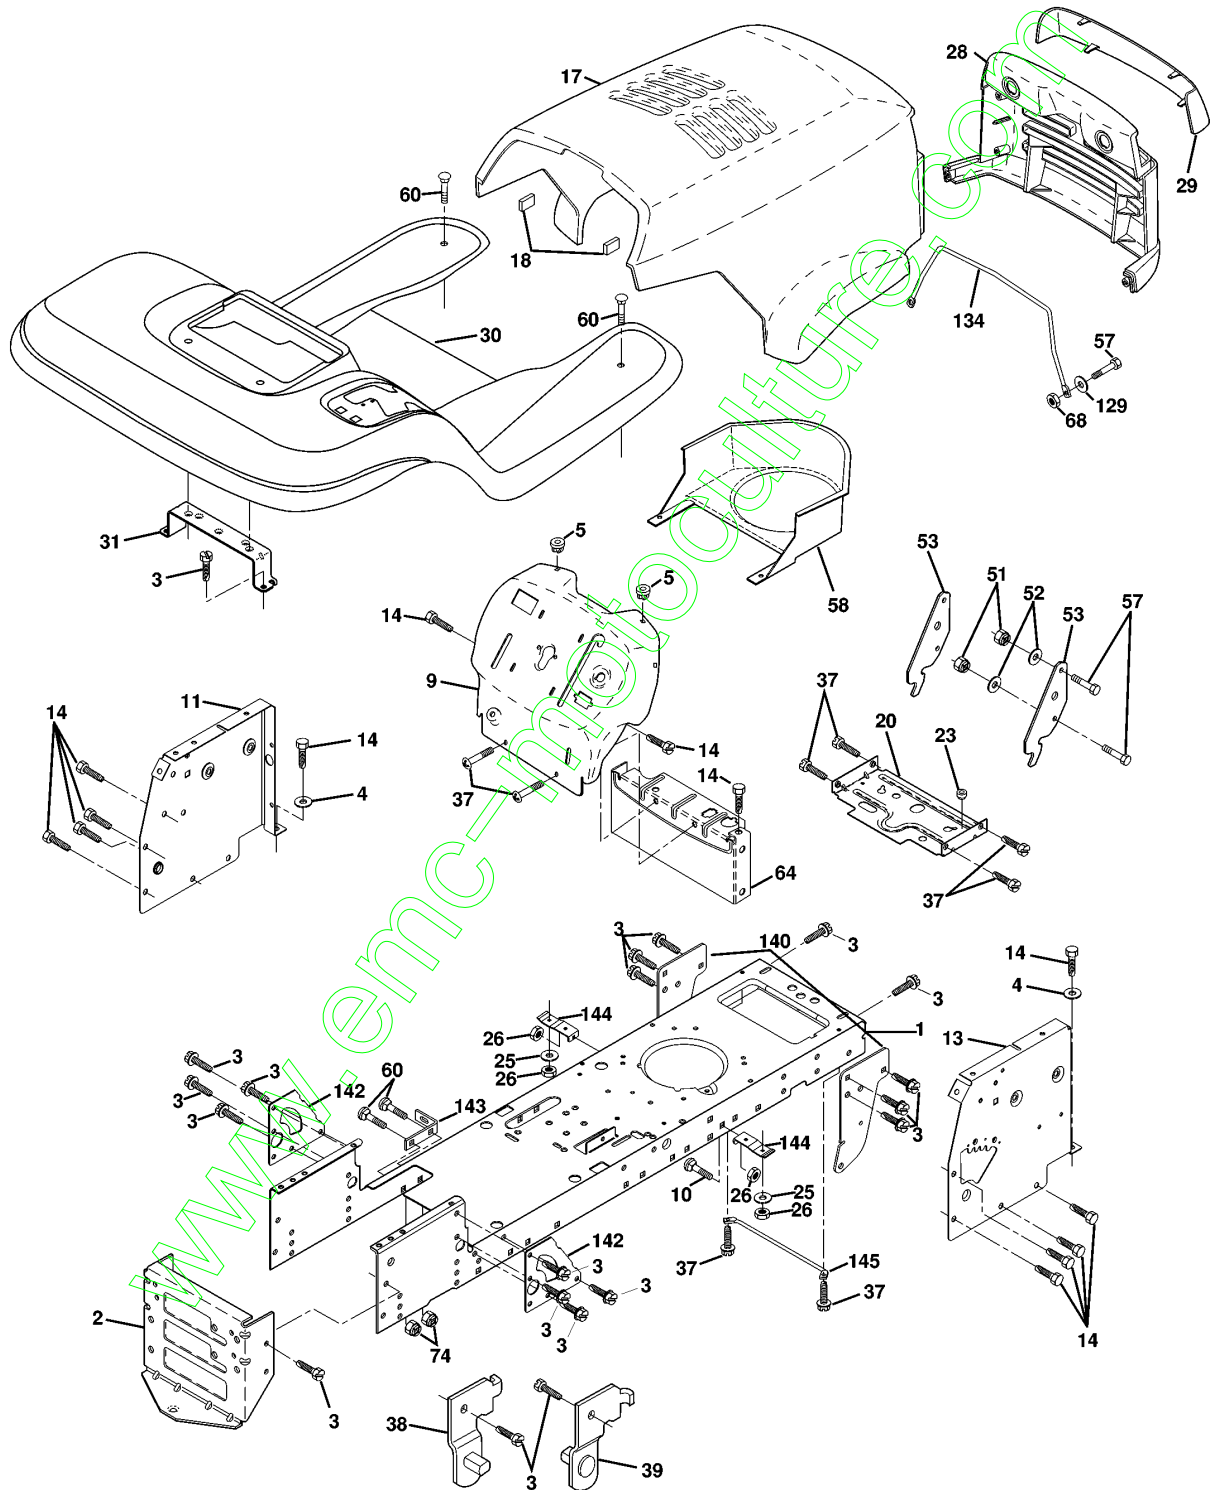

REPAIR PARTS

TRACTOR - MODEL NO. YTH180 (HEYTH180A), PRODUCT NO. 954 82 01-41
ENCLOSURES

Référence	Numéro de Pièce	Description	Remarque	QTÉ Kit équipement
1	532 16 03-92	CHÂSSIS		1
2	532 14 03-56	DRAWBAR		1
3	817 49 06-12	VIS		1
4	819 13 12-16	RONDELLE		1
5	532 15 52-72	AMORTISSEUR		1
9	532 15 78-38	PANNEAU		1
10	872 14 06-08	BOULON		1
11	532 15 59-27	PLAQUE		1
13	532 15 59-36	PLAQUE		1
14	817 49 06-08	VIS		1
17	532 16 53-78	CAPOT		1
18	532 12 69-38	AMORTISSEUR		1
20	532 15 64-37	PLAQUE		1
23	532 12 40-28	CARTER		1
25	819 13 13-12	RONDELLE		1
26	873 80 06-00	ÉCROU		1
28	532 16 53-79	GRILLE		1
29	532 16 53-80	LENTILLE		1
30	532 15 64-89	PROTECTEUR		1
31	532 13 99-76	SUPPORT		1
37	817 49 05-08	VIS		1
38	532 13 98-86	SUPPORT		1
39	532 13 98-87	SUPPORT		1
51	873 80 04-00	ÉCROU		1
52	819 09 14-16	RONDELLE		1
53	532 15 00-67	SUPPORT		1
57	874 78 04-12	BOULON		1
58	532 16 22-66	DÉFLECTEUR D'AIR		1
60	872 14 06-06	BOULON		1
64	532 15 47-98	PANNEAU		1
68	873 51 04-00	ÉCROU		1
74	873 68 06-00	ÉCROU		1
129	819 09 10-16	RONDELLE		1
134	532 16 02-19	BARRE		1
140	532 15 84-18	SUPPORT		1
142	532 16 58-67	PLAQUE		1
143	532 15 49-66	SUPPORT		1
144	532 15 42-07	HOLDER		1
145	532 15 65-24	ARBRE		1