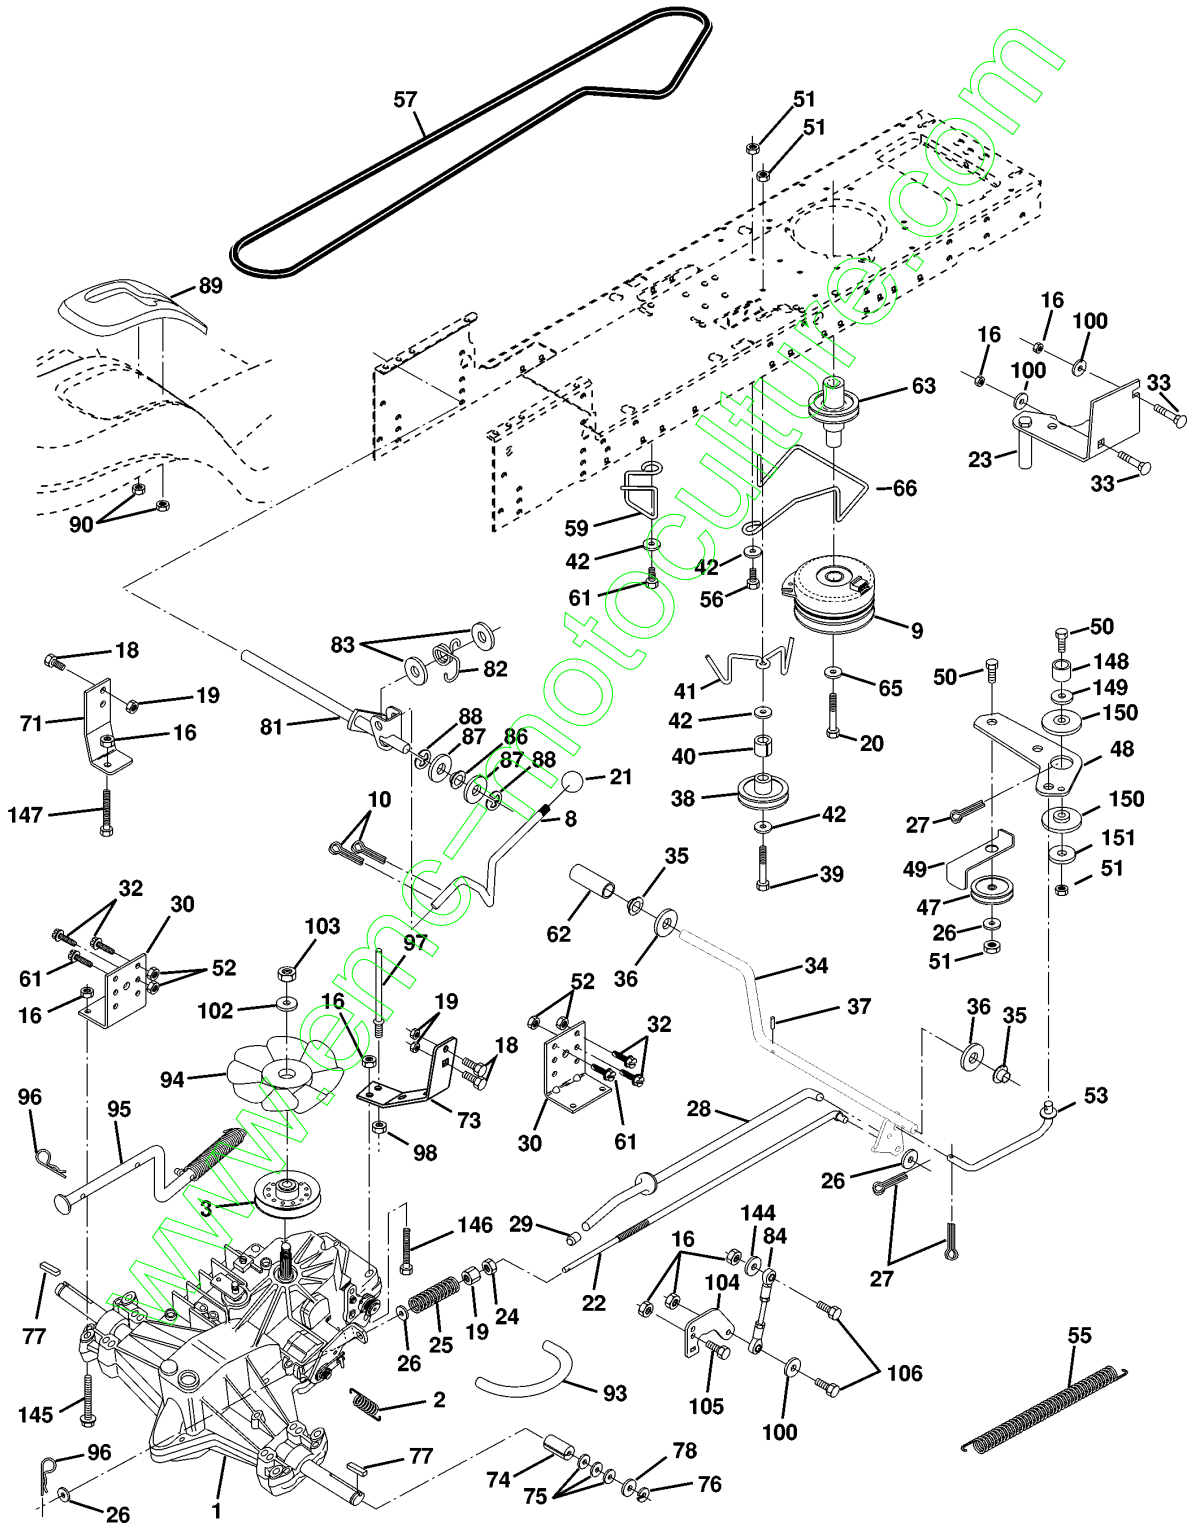

REPAIR PARTS

TRACTOR - MODEL NO. YTH180 (HEYTH180A), PRODUCT NO. 954 82 01-41
DRIVE

ENTRAINEMENT

YTH180, HEYTH180A, 954820141, 1998-12

Référence	Numéro de Pièce	Description	Remarque	QTÉ Kit équipement
2	532 14 24-31	RESSORT		1
3	532 14 39-95	POULIE		1
8	532 15 47-92	BARRE		1
9	532 16 08-89	EMBRAYAGE		1
10	876 02 04-16	GOUPILLE FENDUE		1
16	873 80 05-00	LOCK NUT		1
18	874 78 06-16	BOULON		1
19	873 80 06-00	ÉCROU		1
20	532 15 02-80	VIS		1
21	532 12 12-74	BOUTON		1
22	532 14 56-27	BARRE		1
23	532 15 49-78	SUPPORT		1
24	873 35 06-00	ÉCROU		1
25	532 10 68-88	RESSORT		1
26	819 13 13-16	RONDELLE		1
27	876 02 04-12	GOUPILLE FENDUE		1
28	532 14 52-04	BARRE		1
29	532 07 16-73	CARTER		1
30	532 13 08-07	SUPPORT		1
32	874 76 05-12	BOULON		1
33	872 14 05-06	BOULON		1
34	532 15 50-71	ARBRE		1
35	532 12 01-83	ROULEMENT		1
36	819 21 16-16	RONDELLE		1
37	532 12 49-63	GOUPILLE		1
38	532 13 14-94	POULIE		1
39	874 76 06-44	BOULON		1
40	532 12 49-65	RONDELLE D'ESPACEMENT		1
41	532 16 58-38	TENDEUR DE COURRDIE		1
42	819 13 13-12	RONDELLE		1
47	532 12 77-83	POULIE		1
48	532 15 44-07	GUIDE		1
49	532 12 32-05	GUIDE DE COURROIE		1
50	874 76 06-24	BOULON		1
51	873 68 06-00	ÉCROU		1
52	873 68 05-00	ÉCROU		1
53	532 10 57-10	MAILLON		1
55	532 10 57-09	RESSORT		1
56	874 76 06-20	BOULON		1
57	531 00 60-42	COURROIE		1
59	532 14 03-12	GUIDE DE COURROIE		1
61	817 49 06-12	VIS		1
62	532 12 35-33	CAOUTCHOUC		1
63	532 14 58-68	POULIE		1
65	810 04 07-00	RONDELLE		1
66	532 15 47-78	TENDEUR DE COURRDIE		1
73	532 15 63-47	CALE		1
71	532 14 01-58	SUPPORT		1
74	532 12 11-99	RONDELLE D'ESPACEMENT		1
75	532 12 17-49	RONDELLE		1
76	812 00 00-01	CIRCLIPS		1
77	532 12 35-83	TOUCHE		1
78	532 12 17-48	RONDELLE		1
81	532 15 60-46	ARBRE		1
82	532 12 37-82	RESSORT		1
83	819 17 12-16	RONDELLE		1
84	532 16 19-01	BARRE		1
86	532 15 74-80	DOUILLE		1
87	819 21 20-16	RONDELLE		1
88	812 00 00-08	COLLIER DE SERRAGE		1
89	532 16 65-10	SUPPORT		1
90	532 12 43-46	ÉCROU		1
93	532 14 25-64	TUYAU		1