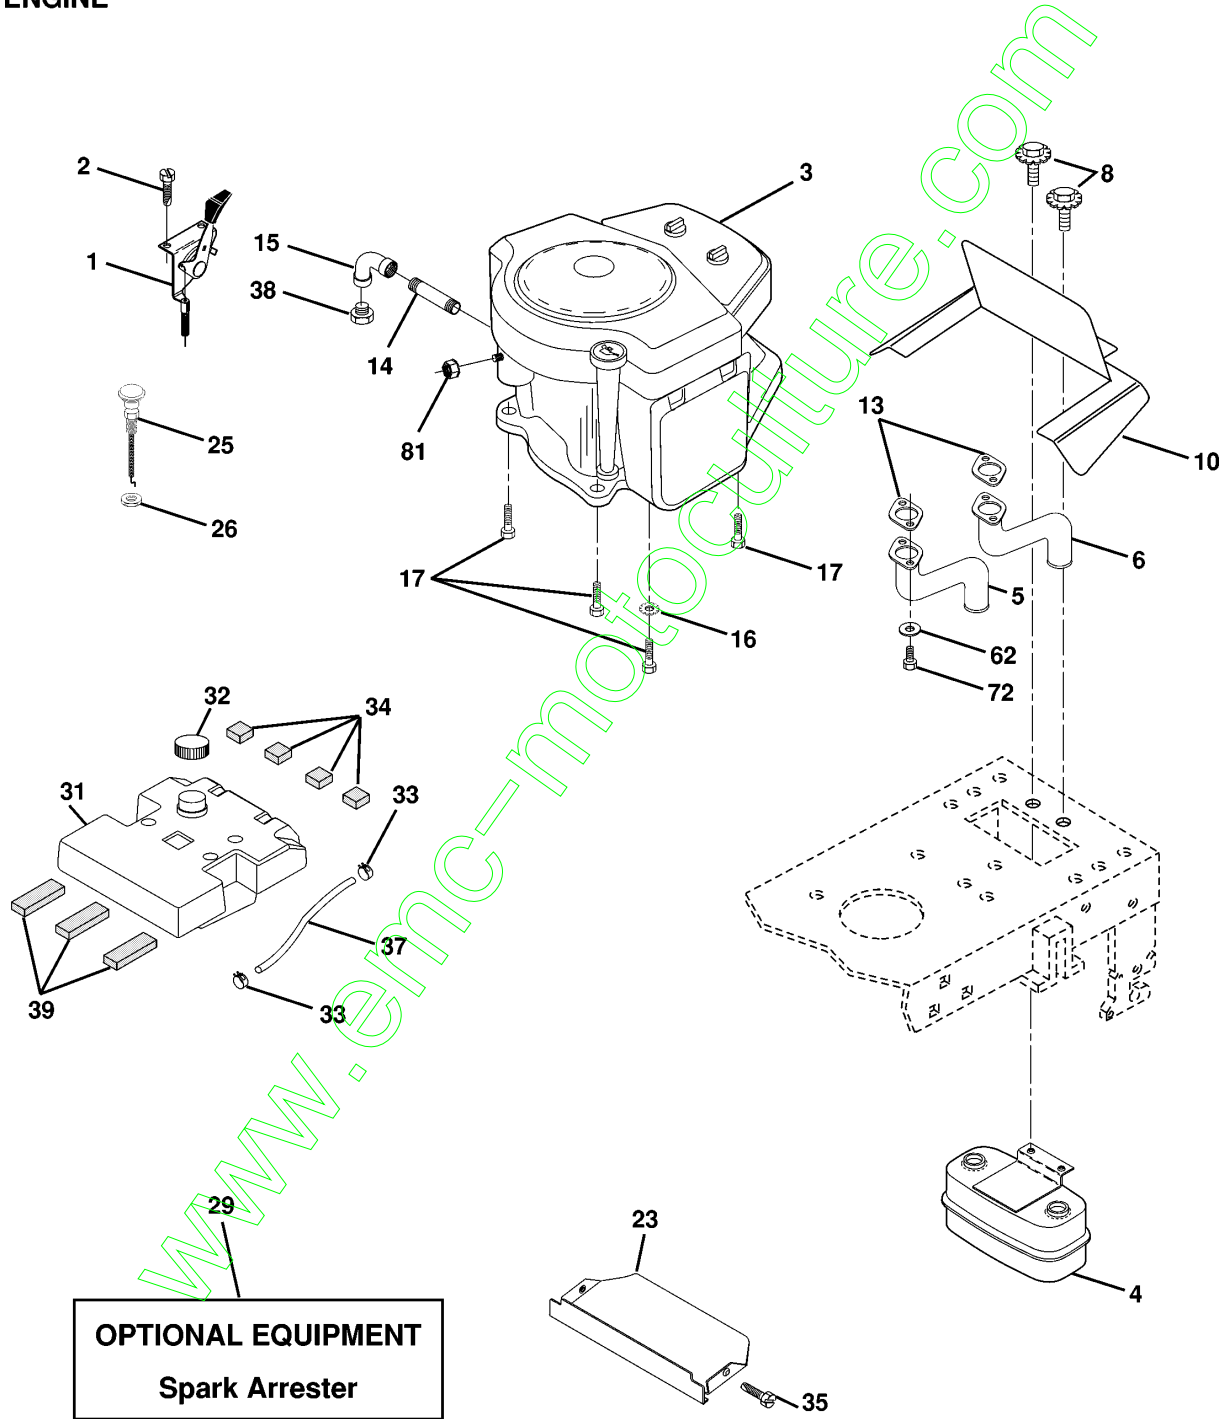

REPAIR PARTS

TRACTOR - MODEL NO. YTH180 (HEYTH180A), PRODUCT NO. 954 82 01-41
ENGINE

Référence	Numéro de Pièce	Description	Remarque	QTÉ Kit équipement
1	532 14 88-75	GACHETTE		1
2	817 72 04-10	VIS		1
4	532 14 97-23	SILENCIEUX		1
5	532 15 99-55	TUBE		1
6	532 16 05-89	TUBE		1
8	532 15 01-76	BOULON		1
10	532 16 27-97	ÉCRAN		1
13	532 16 53-91	JOINT		1
14	813 28 03-36	TUBE		1
15	813 20 03-00	RACCORD D ANGLE		1
16	811 05 06-00	RONDELLE		1
17	817 49 06-24	VIS		1
23	532 15 98-80	PROTECTEUR		1
25	532 14 59-96	COMMANDE DE STARTER		1
26	873 92 06-00	ÉCROU		1
29	532 13 71-80	GRILLE A FLAMMECHES		1
31	532 15 71-03	RÉSERVOIR		1
32	532 14 05-27	BOUCHON DE RESERVOIR		1
33	532 12 34-87	AGRAFE DE TUYAU		1
34	532 10 60-82	RONDELLE D'ESPACEMENT		1
35	817 49 05-12	VIS		1
37	532 12 49-23	TUYAU		1
39	532 10 92-27	COUSSINET		1
62	810 04 05-00	RONDELLE		1
72	871 07 05-12	BOULON		1
81	532 12 88-61	ÉCROU		1

www.emc-motoculture.com