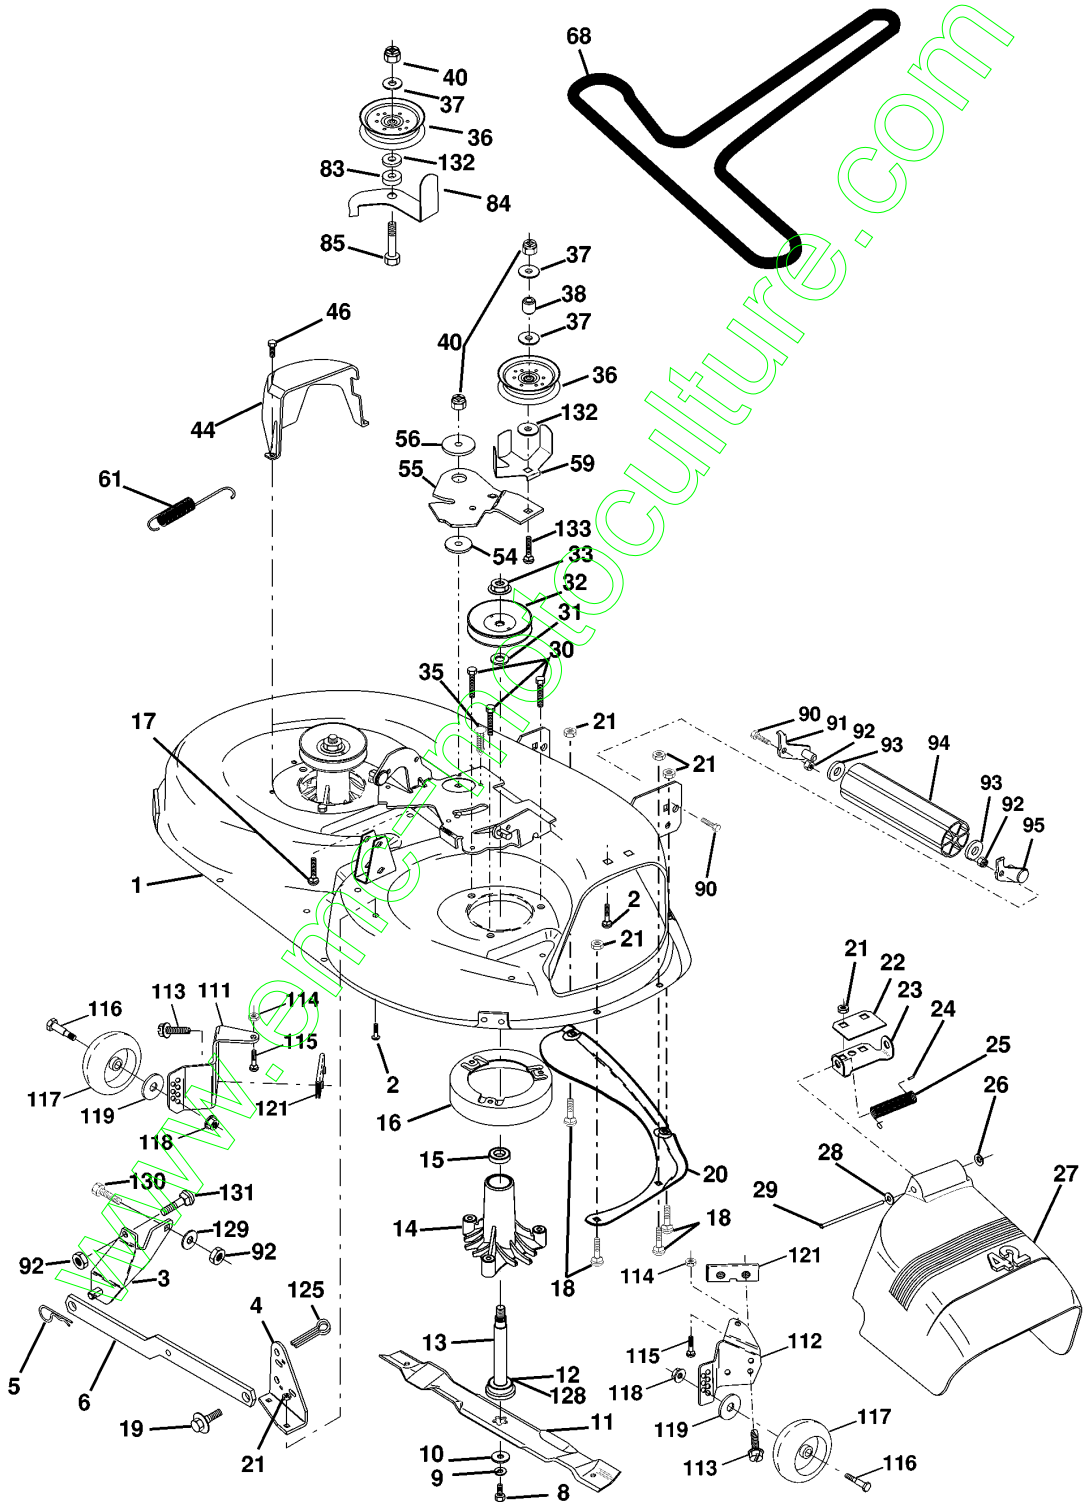

SPARE PARTS LIST

TRACTORS/RIDE MOWERS

YTH180, HEYTH180A, 954820141,
1998-12

www.emc-motoculture.com

REPAIR PARTS

TRACTOR - MODEL NO. YTH180 (HEYTH180A), PRODUCT NO. 954 82 01-41
MOWER DECK

Référence	Numéro de Pièce	Description	Remarque	QTÉ Kit équipement
1	532 16 49-61	CARTER		1
2	872 14 05-06	BOULON		1
3	532 13 80-17	SUPPORT		1
4	532 13 84-40	SUPPORT		1
5	532 12 46-70	CIRCLIPS		1
6	532 13 08-32	LEVIER		1
8	532 85 08-57	BOULON		1
9	810 03 06-00	RONDELLE		1
10	532 14 02-96	RONDELLE		1
11	531 00 50-85	RIDE ON BLADE		1
12	532 12 98-95	ROULEMENT		1
13	532 13 76-45	ARBRE		1
14	532 12 87-74	CARTER		1
15	532 11 04-85	ROULEMENT		1
16	532 14 03-29	SUPPORT		1
17	872 11 06-18	BOULON		1
18	872 14 05-05	BOULON		1
19	532 13 28-27	BOULON		1
20	532 15 97-70	RAIL		1
21	873 68 05-00	ÉCROU		1
22	532 13 47-53	PLAQUE		1
23	532 13 12-67	SUPPORT		1
24	532 10 53-04	ENJOLIVEUR		1
25	532 12 37-13	RESSORT		1
26	532 11 04-52	ÉCROU		1
27	532 13 09-68	DÉFLECTEUR		1
28	819 11 10-16	RONDELLE		1
29	532 13 14-91	ARBRE		1
30	532 15 77-22	VIS		1
31	532 12 99-63	RONDELLE		1
32	532 15 35-35	POULIE		1
33	532 13 72-66	ÉCROU		1
35	532 13 38-35	VIS		1
36	532 13 14-94	POULIE		1
37	819 13 13-16	RONDELLE		1
38	532 13 28-23	PIECE D'ESPACEMENT		1
40	873 68 06-00	ÉCROU		1
44	532 14 00-88	PROTECTEUR		1
46	532 13 77-29	VIS		1
54	532 13 39-43	RONDELLE		1
55	532 14 00-84	LEVIER		1
56	532 12 20-52	RONDELLE D'ESPACEMENT		1
59	532 14 10-43	PROTECTEUR		1
61	532 13 19-50	RESSORT		1
68	531 00 50-86	COURROIE		1
83	532 12 09-58	RONDELLE		1
84	532 15 60-84	TENDEUR DE COURRDIE		1
85	872 14 06-20	BOULON		1
90	874 76 06-16	BOULON		1
91	532 13 22-74	SUPPORT		1
92	873 80 06-00	ÉCROU		1
93	819 17 14-16	RONDELLE		1
94	532 13 22-64	NOSE ROLLER		1
95	532 13 22-73	SUPPORT		1
111	532 15 51-97	SUPPORT		1
112	532 15 51-98	SUPPORT		1
113	817 49 05-12	VIS		1
114	873 51 05-00	ÉCROU		1
115	872 11 05-04	BOULON		1
116	532 13 76-44	VIS		1
117	532 13 39-57	ROUE		1
118	873 93 06-00	ÉCROU		1
119	819 12 14-14	RONDELLE		1