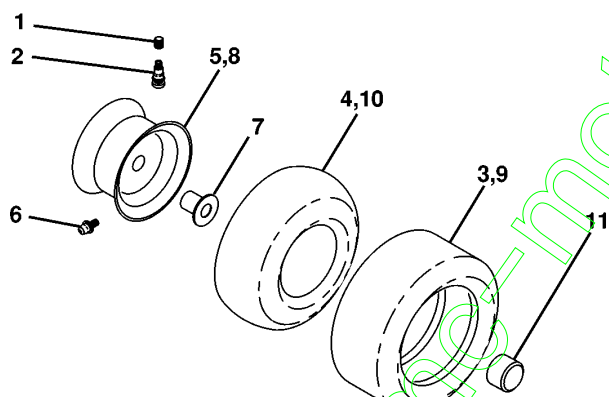

www.emc-motoculture.com

REPAIR PARTS

TRACTOR - MODEL NO. YTH180 (HEYTH180A), PRODUCT NO. 954 82 01-41
ENGINE

Référence	Numéro de Pièce	Description	Remarque	QTÉ Kit équipement
1	532 14 88-75	GACHETTE		1
2	817 72 04-10	VIS		1
4	532 14 97-23	SILENCIEUX		1
5	532 15 99-55	TUBE		1
6	532 16 05-89	TUBE		1
8	532 15 01-76	BOULON		1
10	532 16 27-97	ÉCRAN		1
13	532 16 53-91	JOINT		1
14	813 28 03-36	TUBE		1
15	813 20 03-00	RACCORD D ANGLE		1
16	811 05 06-00	RONDELLE		1
17	817 49 06-24	VIS		1
23	532 15 98-80	PROTECTEUR		1
25	532 14 59-96	COMMANDE DE STARTER		1
26	873 92 06-00	ÉCROU		1
29	532 13 71-80	GRILLE A FLAMMECHES		1
31	532 15 71-03	RÉSERVOIR		1
32	532 14 05-27	BOUCHON DE RESERVOIR		1
33	532 12 34-87	AGRAFE DE TUYAU		1
34	532 10 60-82	RONDELLE D'ESPACEMENT		1
35	817 49 05-12	VIS		1
37	532 12 49-23	TUYAU		1
39	532 10 92-27	COUSSINET		1
62	810 04 05-00	RONDELLE		1
72	871 07 05-12	BOULON		1
81	532 12 88-61	ÉCROU		1

www.emc-motoculture.com

REPAIR PARTS

TRACTOR - MODEL NO. YTH180 (HEYTH180A), PRODUCT NO. 954 82 01-41

WHEELS & TIRES

Référence	Numéro de Pièce	Description	Remarque	QTÉ Kit équipement
1	532 05 91-92	CHAPE		1
2	532 06 51-39	RACCORD		1
3	532 10 62-22	PNEU		1
4	532 05 99-04	TUYAU		1
5	532 13 83-36	PIGNON DE CHAÎNE		1
6	532 12 49-57	RACCORD		1
7	532 12 49-59	ROULEMENT		1
8	532 13 83-37	PIGNON DE CHAÎNE		1
9	532 12 20-82	PNEU		1
10	532 12 49-26	TUYAU		1
11	532 10 47-57	ENJOLIVEUR		1