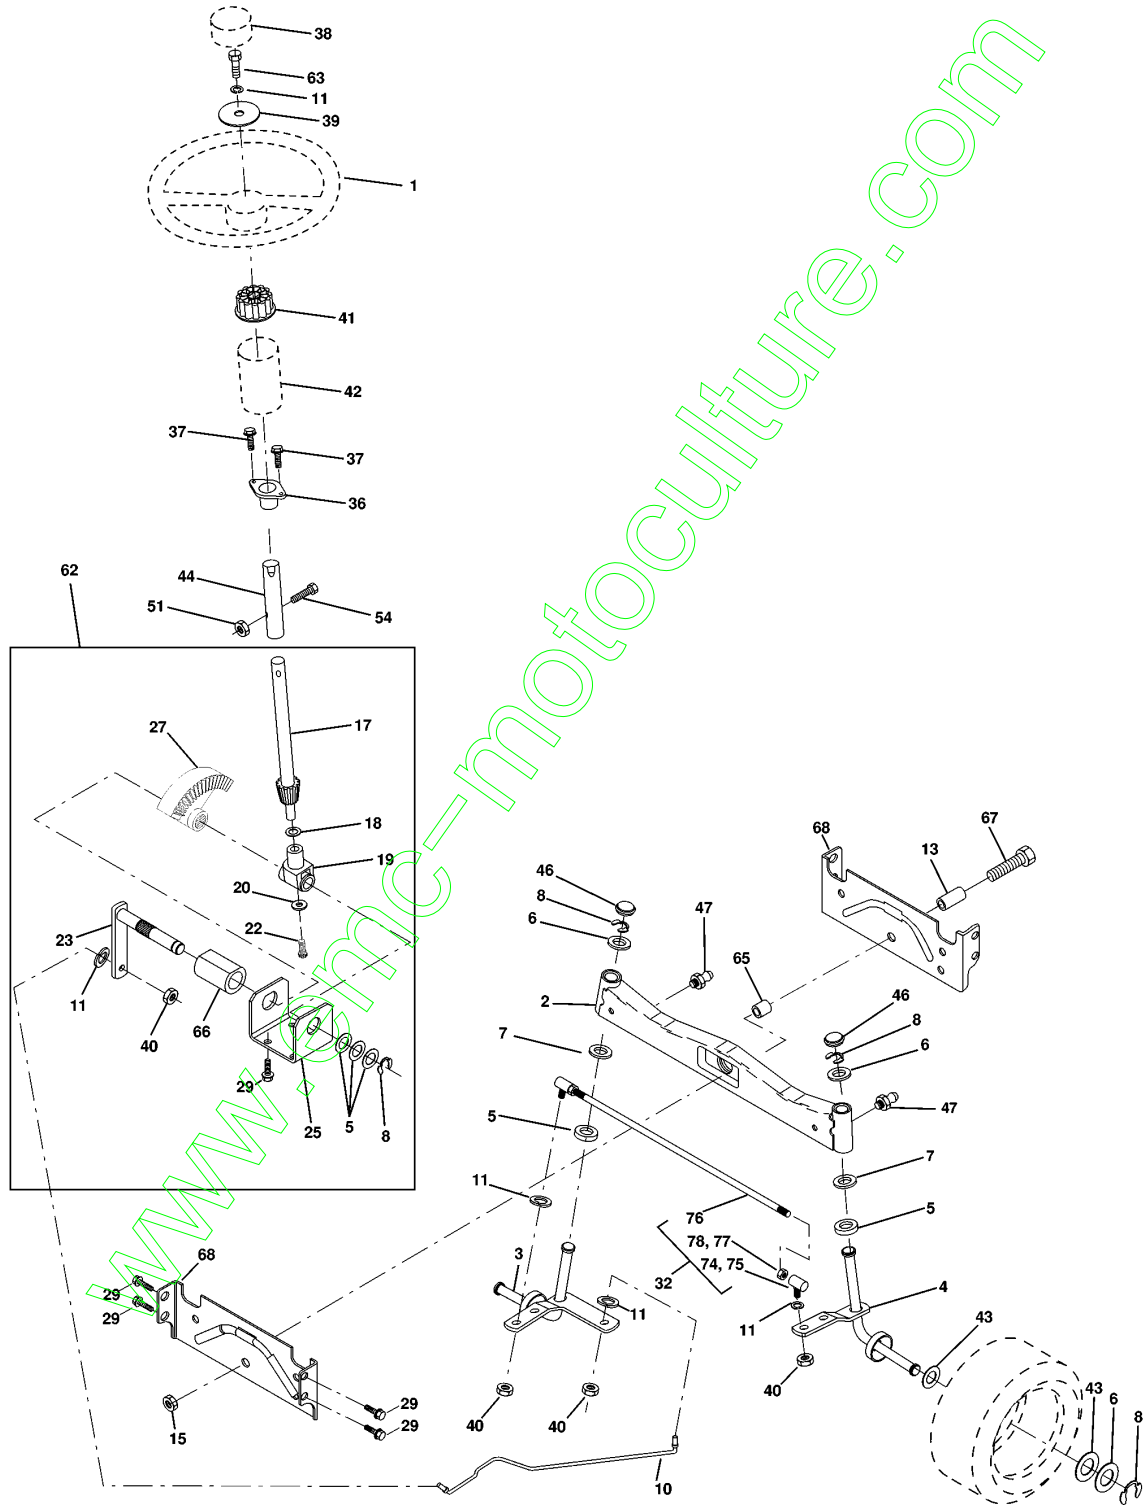

REPAIR PARTS

TRACTOR - MODEL NO. YTH180 (HEYTH180A), PRODUCT NO. 954 82 01-41
STEERING ASSEMBLY

Référence	Numéro de Pièce	Description	Remarque	QTÉ Kit équipement
1	532 12 44-15	VOLANT		1
2	532 13 70-94	ARBRE		1
3	532 15 74-79	AXE		1
4	532 15 74-78	AXE		1
5	532 12 49-31	RONDELLE		1
6	532 12 17-48	RONDELLE		1
7	819 27 20-16	RONDELLE		1
8	812 00 00-29	CIRCLIPS		1
10	532 15 44-32	MAILLON		1
11	810 04 06-00	RONDELLE		1
13	532 15 47-79	RONDELLE D'ESPACEMENT		1
15	873 90 10-00	ÉCROU		1
17	532 15 65-46	ARBRE		1
18	532 05 70-79	RONDELLE		1
19	532 12 40-35	SUPPORT		1
20	532 12 66-84	CALE		1
22	871 20 04-10	VIS		1
23	532 12 75-01	ARBRE		1
25	532 15 44-06	SUPPORT		1
27	532 13 68-74	SECTOR DENTE		1
29	817 49 06-12	VIS		1
32	532 13 73-47	BARRE		1
36	532 15 50-99	BUSHING		1
37	532 15 29-27	VIS		1
38	532 12 44-16	INSERT		1
39	819 13 38-08	RONDELLE		1
40	532 12 47-01	ÉCROU		1
41	532 10 07-11	ADAPTATEUR		1
42	532 15 50-92	DOUILLE		1
43	532 12 17-49	RONDELLE		1
44	532 15 37-20	AXE		1
46	532 12 12-32	ENJOLIVEUR		1
47	532 12 48-36	RACCORD		1
51	873 80 05-00	LOCK NUT		1
54	874 78 05-20	BOULON		1
62	532 15 65-94	BOITIER DE DIRECTION		1
63	874 78 06-16	BOULON		1
65	532 15 47-80	DOUILLE		1
66	532 15 44-04	DOUILLE		1
67	874 78 10-44	VIS		1
68	532 15 44-29	ARBRE		1
74	532 10 98-50	ROTULE		1
75	532 10 98-51	ROTULE		1
76	532 13 71-56	BARRE		1
77	873 70 06-00	ÉCROU		1
78	873 36 06-00	ÉCROU		1