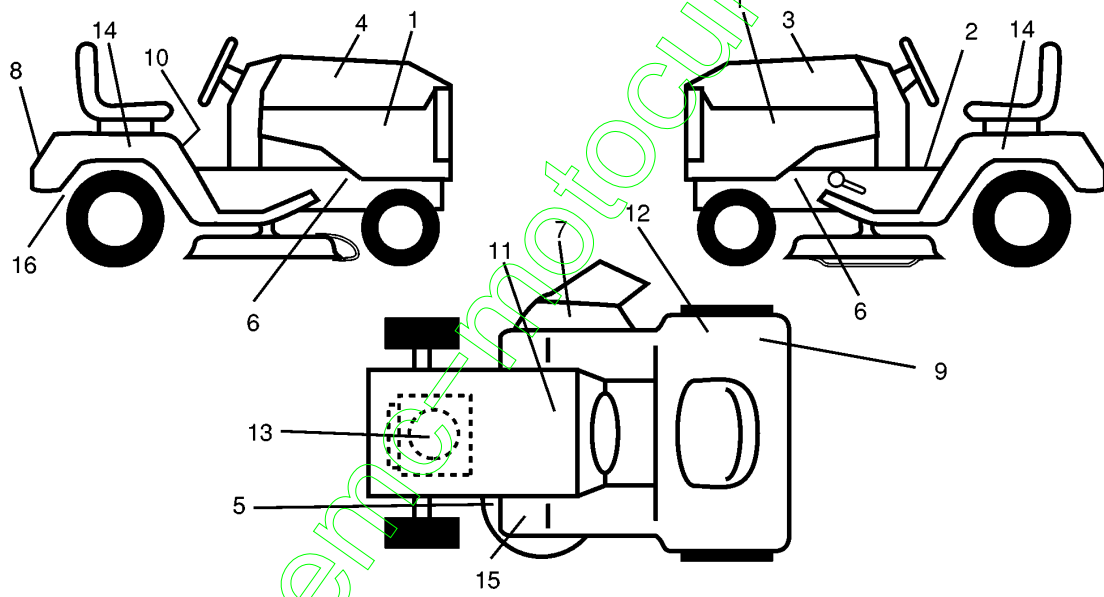

REPAIR PARTS

TRACTOR - MODEL NO. YTH180 (HEYTH180A), PRODUCT NO. 954 82 01-41
DECALS

DECALCOMANIES

YTH180, HEYTH180A, 954820141, 1998-12

Référence	Numéro de Pièce	Description	Remarque	QTÉ Kit équipement
1	532 15 97-13	DECAL		1
2	532 14 08-37	DECAL	*NOTE: NOT IN STOCK, BUT CAN BE DELIVERED DIRECTLY FROM FACTORY.	1
3	532 15 07-28	DECAL		1
4	532 15 07-27	DECAL		1
5	532 16 03-96	DECAL	*NOTE: NOT IN STOCK, BUT CAN BE DELIVERED DIRECTLY FROM FACTORY.	1
6	532 15 97-36	DECAL	*NOTE: NOT IN STOCK, BUT CAN BE DELIVERED DIRECTLY FROM FACTORY.	1
7	532 14 54-94	DECAL	*NOTE: NOT IN STOCK, BUT CAN BE DELIVERED DIRECTLY FROM FACTORY.	1
8	532 15 06-17	DECAL	*NOTE: NOT IN STOCK, BUT CAN BE DELIVERED DIRECTLY FROM FACTORY.	1
9	532 12 61-87	DECAL	*NOTE: NOT IN STOCK, BUT CAN BE DELIVERED DIRECTLY FROM FACTORY.	1
10	532 14 54-98	DECAL	*NOTE: NOT IN STOCK, BUT CAN BE DELIVERED DIRECTLY FROM FACTORY.	1
11	532 14 50-05	DECAL	*NOTE: NOT IN STOCK, BUT CAN BE DELIVERED DIRECTLY FROM FACTORY.	1
12	532 14 54-37	DECAL	*NOTE: NOT IN STOCK, BUT CAN BE DELIVERED DIRECTLY FROM FACTORY.	1
13	532 16 53-98	DECALC MOTEUR	*NOTE: NOT IN STOCK, BUT CAN BE DELIVERED DIRECTLY FROM FACTORY.	1
14	532 15 70-07	DECAL	*NOTE: NOT IN STOCK, BUT CAN BE DELIVERED DIRECTLY FROM FACTORY.	1
15	532 15 97-37	DECAL	*NOTE: NOT IN STOCK, BUT CAN BE DELIVERED DIRECTLY FROM FACTORY.	1
16	532 16 25-98	DECAL	*NOTE: NOT IN STOCK, BUT CAN BE DELIVERED DIRECTLY FROM FACTORY.	1
--	532 14 23-41	DECAL	*NOTE: NOT IN STOCK, BUT CAN BE DELIVERED DIRECTLY FROM FACTORY.	1
--	532 13 83-11	DECAL	*NOTE: NOT IN STOCK, BUT CAN BE DELIVERED DIRECTLY FROM FACTORY.	1
--	532 15 45-15	TABOURET		1
--	532 15 45-16	TABOURET		1
--	532 16 64-43	MANUAL D'UTILISATION		1
--	532 16 64-44	MANUAL D'UTILISATION		1
--	C42	GRASS CATCHER 42"/9540405-09		1
--	MK420	KIT.MULCHING 42" VENTED		1