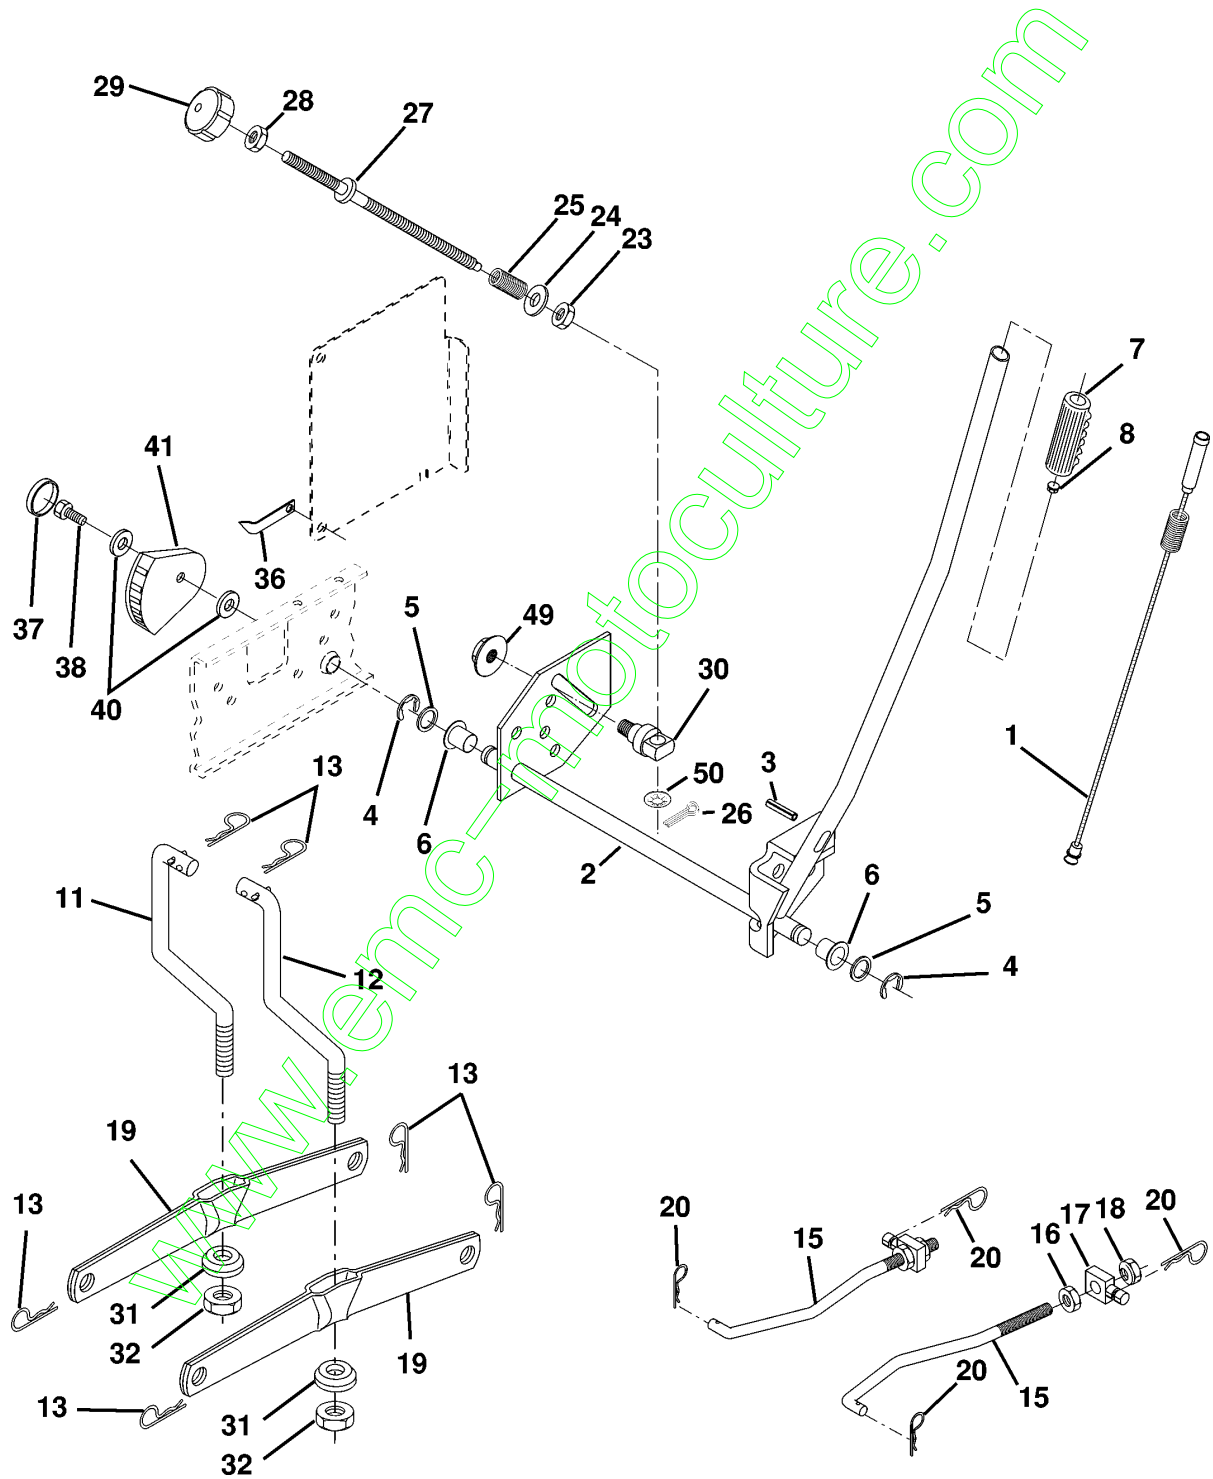

www.emc-motoculture.com

REPAIR PARTS

TRACTOR - MODEL NO. YTH180 (HEYTH180A), PRODUCT NO. 954 82 01-41
MOWER LIFT

LEVAGE DE TONDEUSE / LEVAGE DE L'UNITÉ DE COUPE YTH180, HEYTH180A, 954820141, 1998-12

Référence	Numéro de Pièce	Description	Remarque	QTÉ Kit équipement
1	532 15 94-60	CÂBLE		1
2	532 15 94-71	LEVIER		1
3	532 10 57-67	GOUPILLE		1
4	812 00 00-02	CIRCLIPS		1
5	819 21 16-21	RONDELLE		1
6	532 12 01-83	ROULEMENT		1
7	532 12 56-31	POIGNÉE		1
8	532 12 45-26	BOUTON		1
11	532 13 98-65	MAILLON		1
12	532 13 98-66	MAILLON		1
13	532 12 46-70	CIRCLIPS		1
15	532 12 72-18	MAILLON		1
16	873 35 08-00	ÉCROU		1
17	532 13 01-71	SUPPORT		1
18	873 68 08-00	ÉCROU		1
19	532 13 98-68	LEVIER		1
20	532 16 35-52	COLLIER DE SERRAGE		1
23	532 11 08-07	ÉCROU		1
24	819 13 10-16	RONDELLE		1
25	532 12 48-74	RESSORT		1
26	876 02 03-08	GOUPILLE FENDUE		1
27	532 12 69-71	LEVIER		1
28	873 35 06-00	ÉCROU		1
29	532 13 80-57	BOUTON		1
30	532 15 02-33	PIECE DE REGLAGE		1
31	873 54 06-00	ÉCROU		1
32	532 14 03-02	ROULEMENT		1
36	532 15 50-97	INDICATEUR		1
37	532 12 39-35	BOUCHON		1
38	817 49 05-12	VIS		1
40	819 11 24-10	RONDELLE		1
41	532 15 50-98	PROTECTEUR		1
49	532 14 52-12	ÉCROU		1
50	532 11 04-52	ÉCROU		1