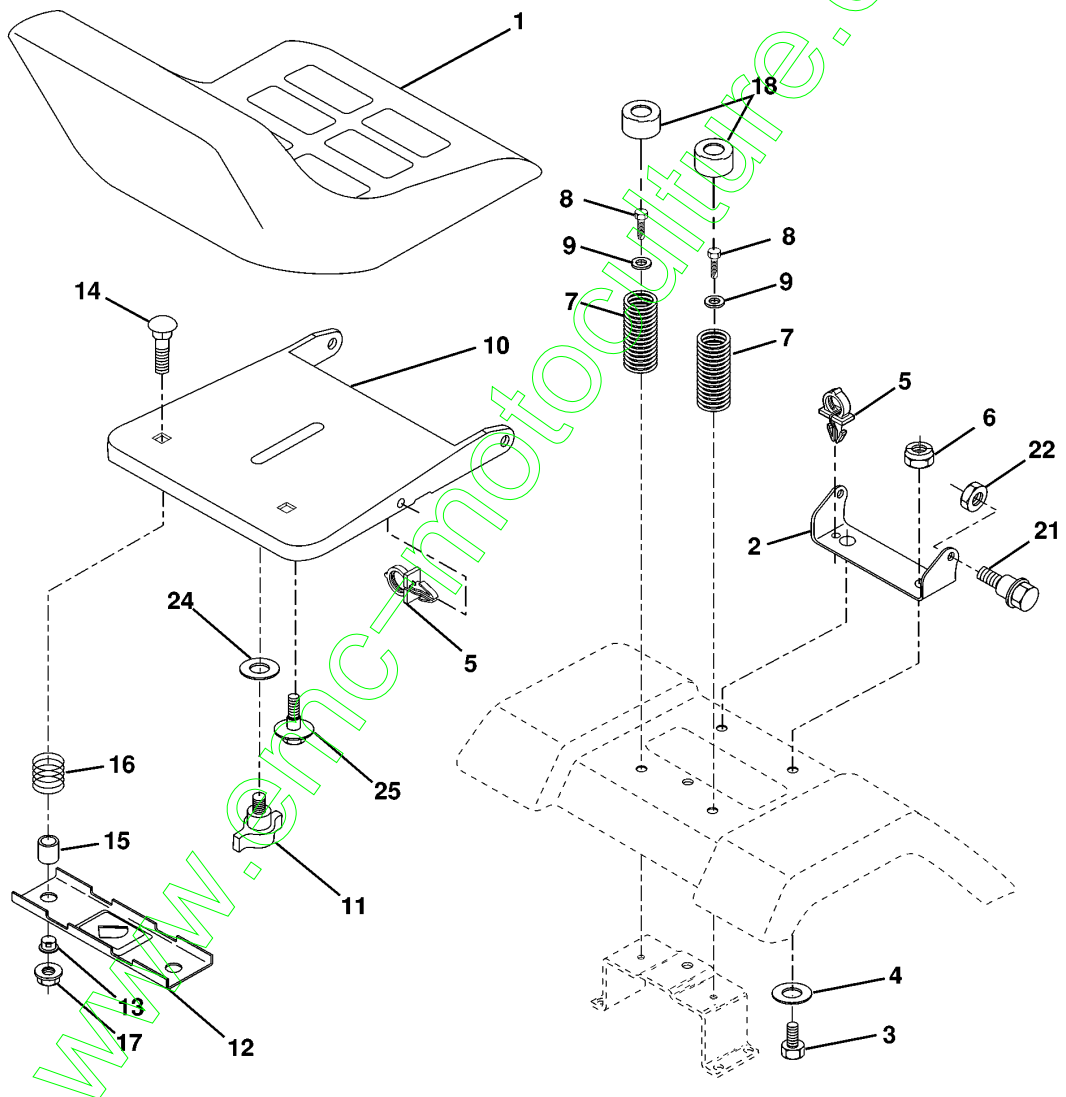

www.emc-motoculture.com

REPAIR PARTS

TRACTOR - MODEL NO. YTH180 (HEYTH180A), PRODUCT NO. 954 82 01-41

WHEELS & TIRES

Référence	Numéro de Pièce	Description	Remarque	QTÉ Kit équipement
1	532 05 91-92	CHAPE		1
2	532 06 51-39	RACCORD		1
3	532 10 62-22	PNEU		1
4	532 05 99-04	TUYAU		1
5	532 13 83-36	PIGNON DE CHAÎNE		1
6	532 12 49-57	RACCORD		1
7	532 12 49-59	ROULEMENT		1
8	532 13 83-37	PIGNON DE CHAÎNE		1
9	532 12 20-82	PNEU		1
10	532 12 49-26	TUYAU		1
11	532 10 47-57	ENJOLIVEUR		1

www.emc-motoculture.com

REPAIR PARTS

TRACTOR - MODEL NO. YTH180 (HEYTH180A), PRODUCT NO. 954 82 01-41
SEAT ASSEMBLY

SIEGE

YTH180, HEYTH180A, 954820141, 1998-12

Référence	Numéro de Pièce	Description	Remarque	QTÉ Kit équipement
1	532 14 08-40	SIÈGE		1
2	532 14 05-51	SUPPORT		1
3	874 76 06-16	BOULON		1
4	819 13 16-10	RONDELLE		1
5	532 14 50-06	COLLIER DE SERRAGE		1
6	873 80 06-00	ÉCROU		1
7	532 12 41-81	RESSORT		1
8	817 49 06-16	VIS		1
9	819 13 16-14	RONDELLE		1
10	532 15 59-25	SUPPORT		1
11	532 12 00-68	BOUTON		1
12	532 12 12-46	SUPPORT		1
13	532 12 12-48	DOUILLE		1
14	872 05 04-12	BOULON		1
15	532 12 12-49	RONDELLE D'ESPACEMENT		1
16	532 12 37-40	RESSORT		1
17	532 12 39-76	ECROU		1
18	532 12 42-38	ENJOLIVEUR		1
21	532 15 32-36	VIS		1
22	873 68 05-00	ÉCROU		1
24	819 17 19-12	RONDELLE		1
25	532 12 70-18	BOULON		1