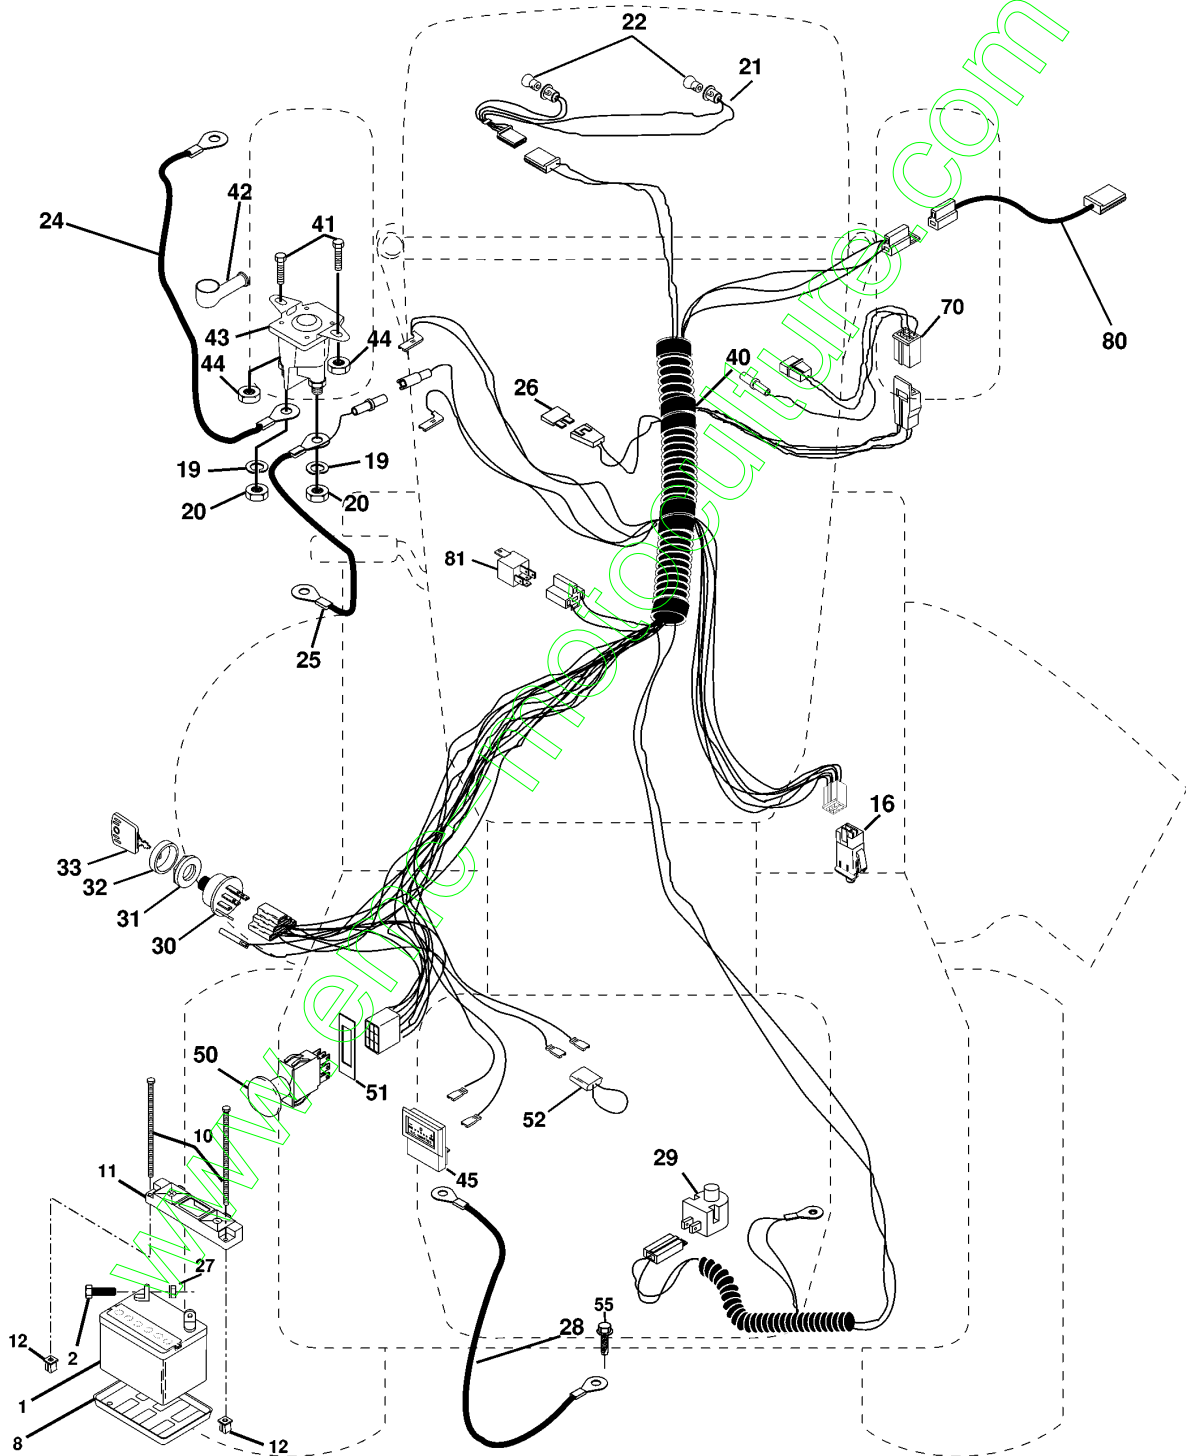

REPAIR PARTS

TRACTOR - MODEL NO. YTH180 (HEYTH180A), PRODUCT NO. 954 82 01-41
ELECTRICAL

Référence	Numéro de Pièce	Description	Remarque	QTÉ Kit équipement
1	532 14 49-27	BATTERIE		1
2	874 76 04-12	BOULON		1
8	532 12 48-86	SUPPORT BATTNPREMP:532007603*		1
10	532 14 52-11	BOULON		1
11	532 15 01-09	HOLDER		1
12	532 14 57-69	ÉCROU		1
16	532 15 36-64	INTERRUPTEUR		1
19	810 09 04-00	RONDELLE		1
20	873 35 04-00	ÉCROU		1
21	532 13 68-50	HARNAIS		1
22	532 00 41-52	AMPOULE		1
24	532 12 47-80	CÂBLE		1
25	532 14 61-48	CÂBLE		1
26	532 10 88-24	FUSIBLE		1
27	873 51 04-00	ÉCROU		1
28	532 14 54-91	CÂBLE		1
29	532 16 07-84	INTERRUPTEUR		1
30	532 14 03-01	INTERRUPTEUR		1
31	532 12 42-11	ÉCROU		1
32	532 14 12-26	PROTECTEUR		1
33	532 12 21-47	TOUCHE		1
40	532 16 07-20	CABLE ASSEMBLE		1
41	871 11 04-08	BOULON		1
42	532 13 15-63	CARTER		1
43	532 14 56-73	SOLÉNOÏDE		1
44	873 64 04-00	ÉCROU		1
45	532 12 28-22	AMMETRE		1
50	532 15 49-59	INTERRUPTEUR		1
51	532 14 04-05	CADRE		1
52	532 14 19-40	PROTECTEUR		1
55	817 49 05-08	VIS		1
70	532 14 33-46	HARNAIS		1
80	532 14 66-85	CABLE ASSEMBLE		1
81	532 10 97-48	RELAIS		1