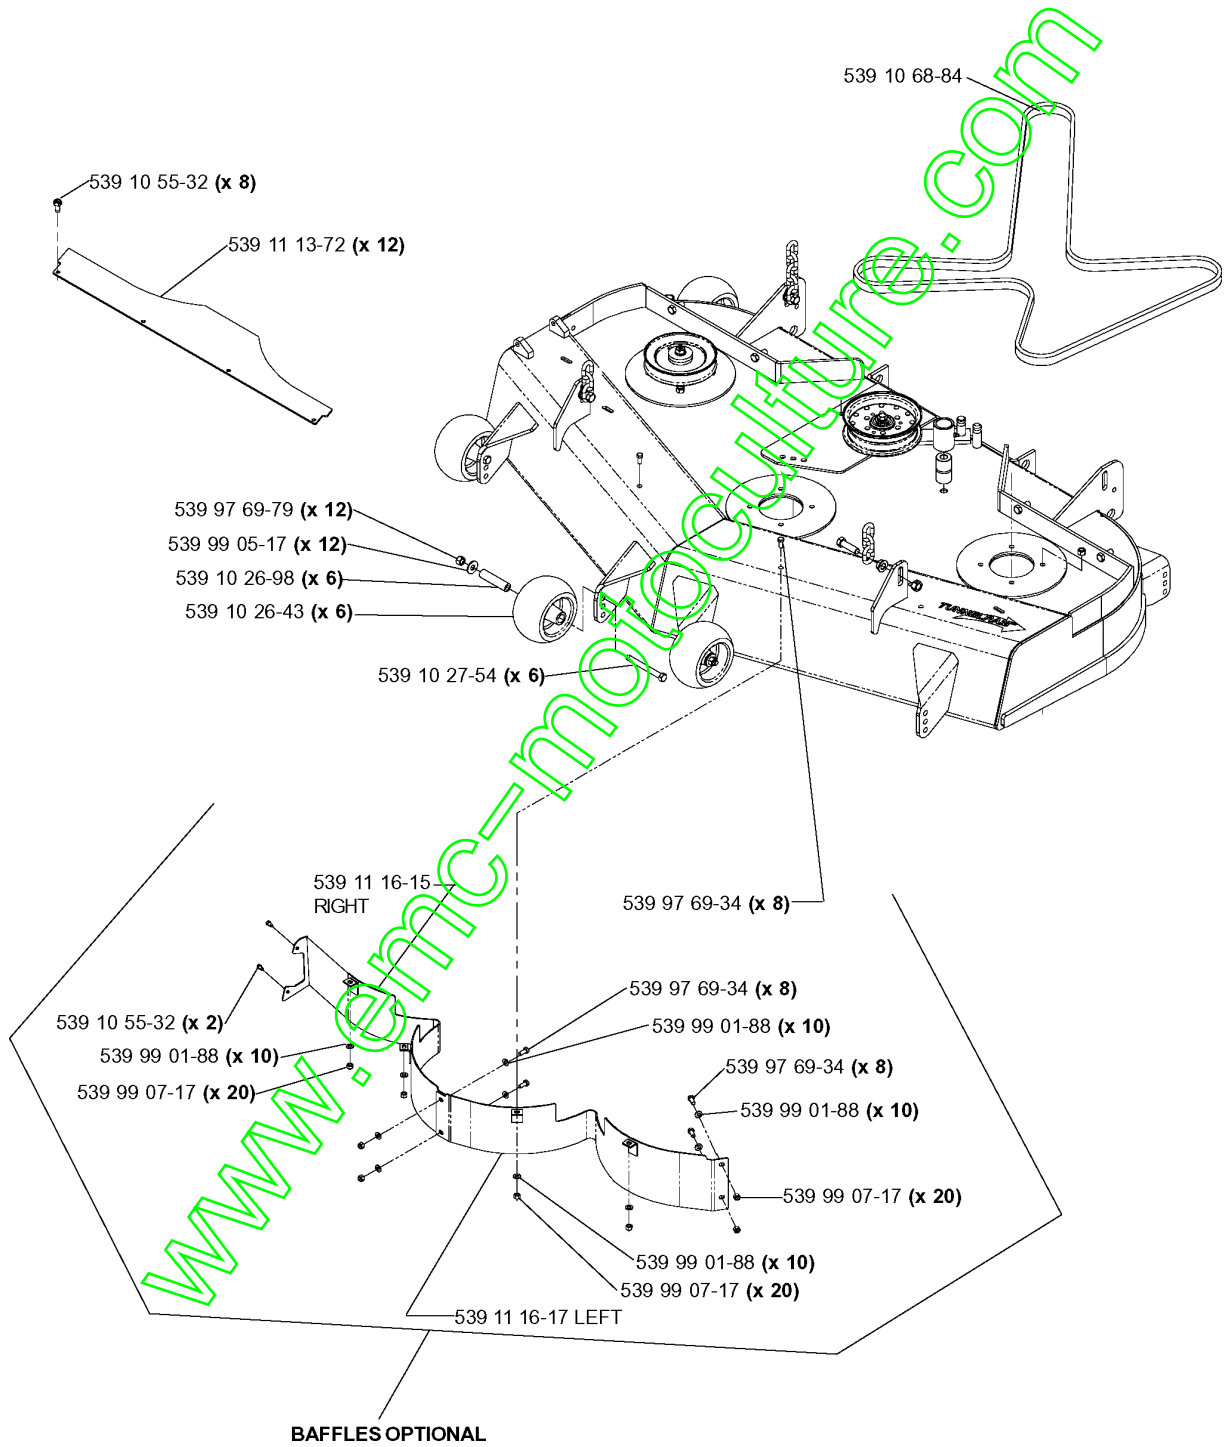

52" Front Deck Assembly