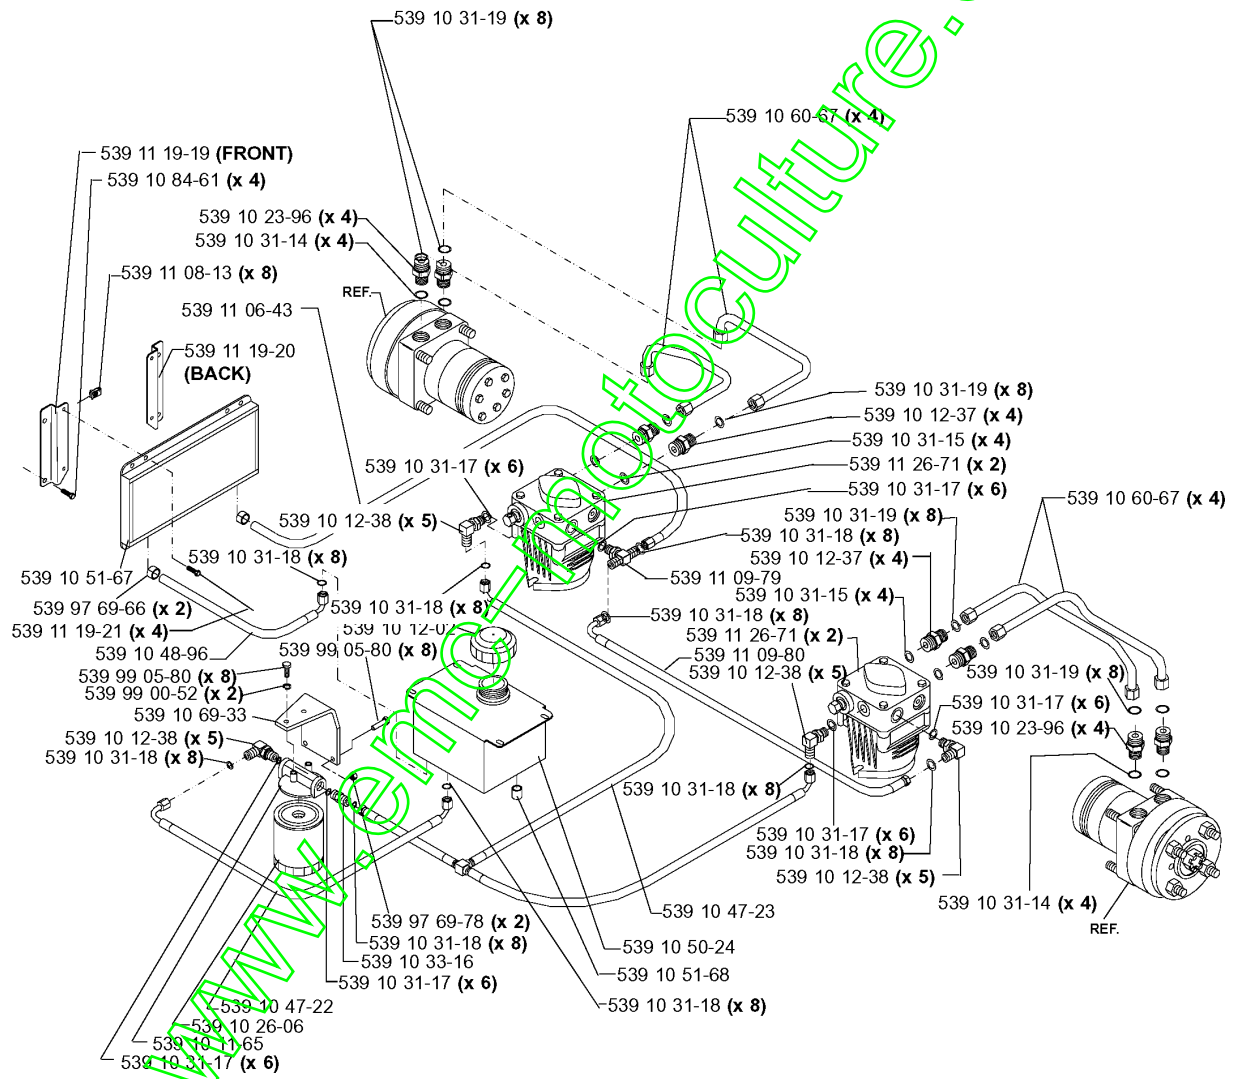

Hydraulic System Assembly