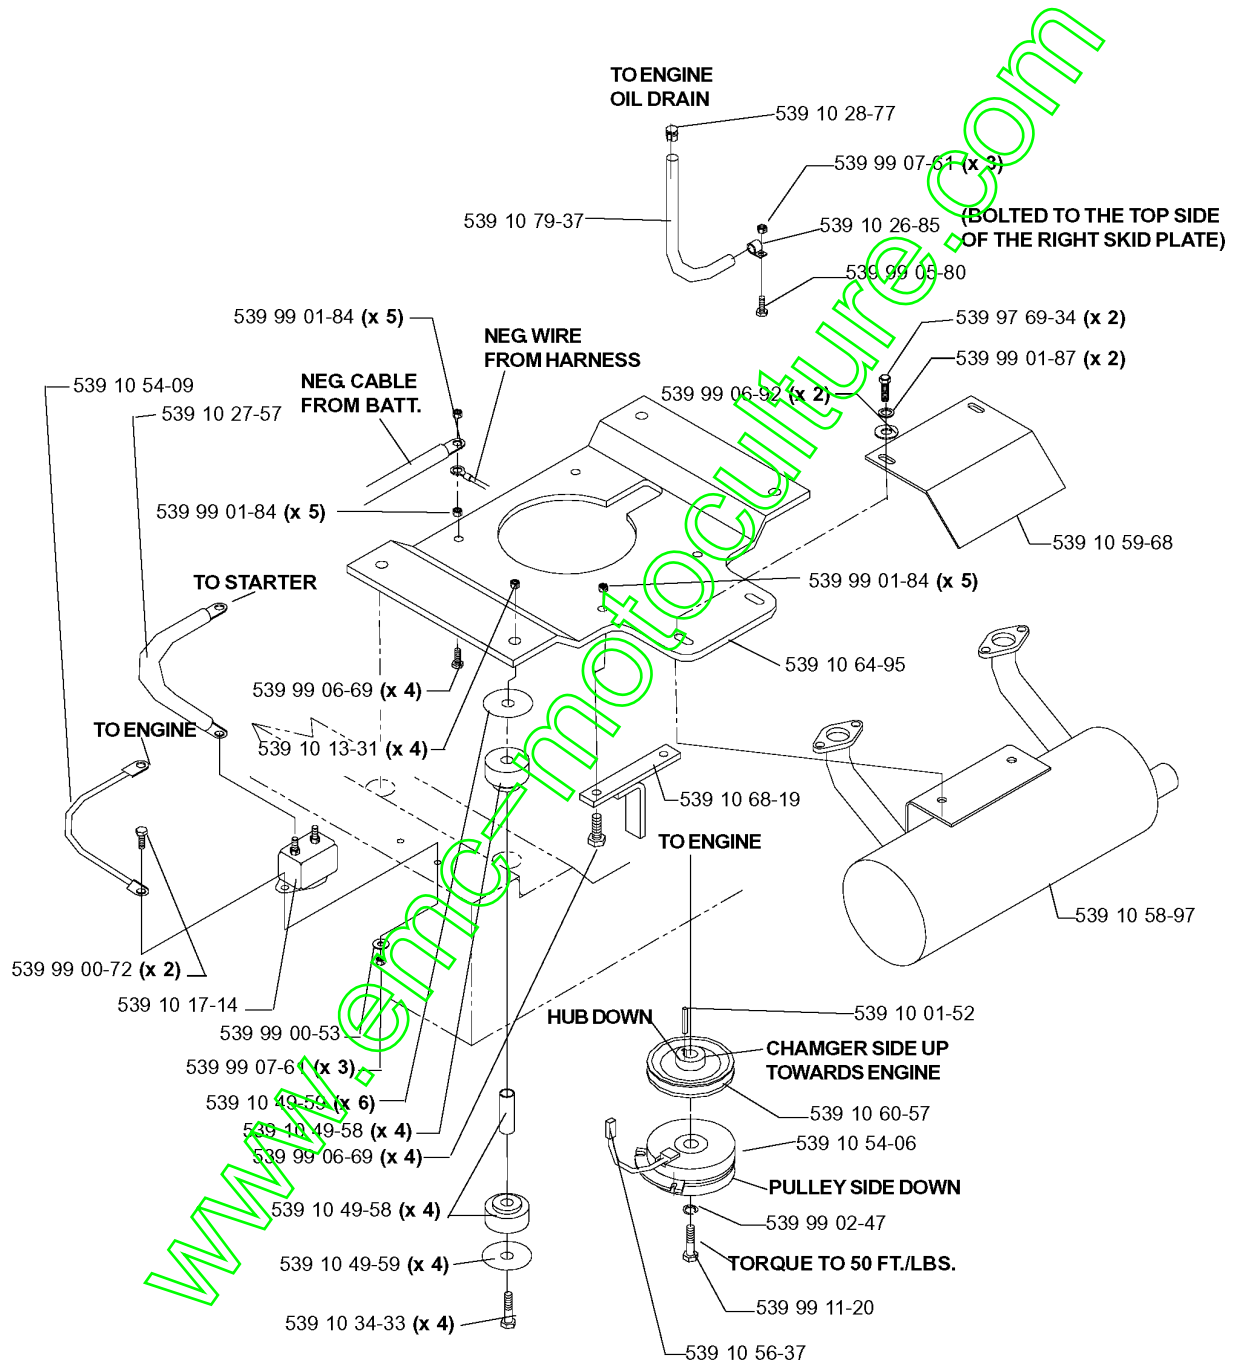

Kawasaki Engine Assembly

NOT SHOWN:

- 539 10 27-33 CHOKE CONTROL
- 539 10 27-59 (x 2) INSULATOR
- 539 10 44-15 KAWASAKI PIGTAIL