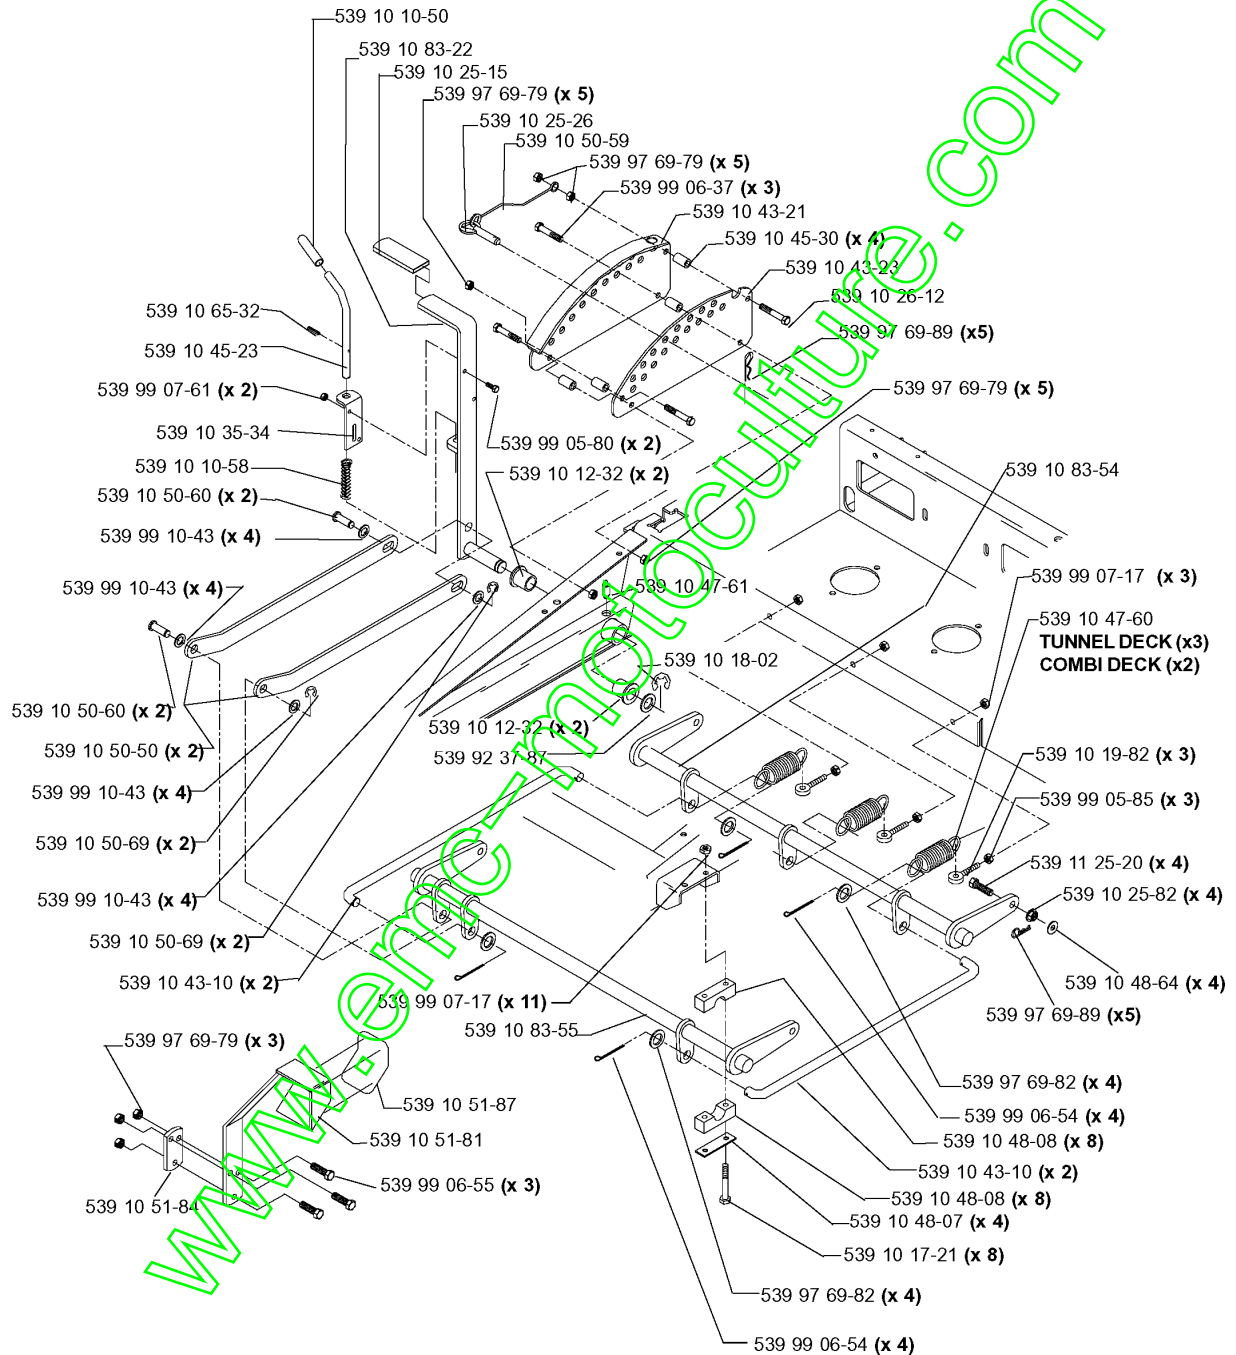

Deck Lift Assembly