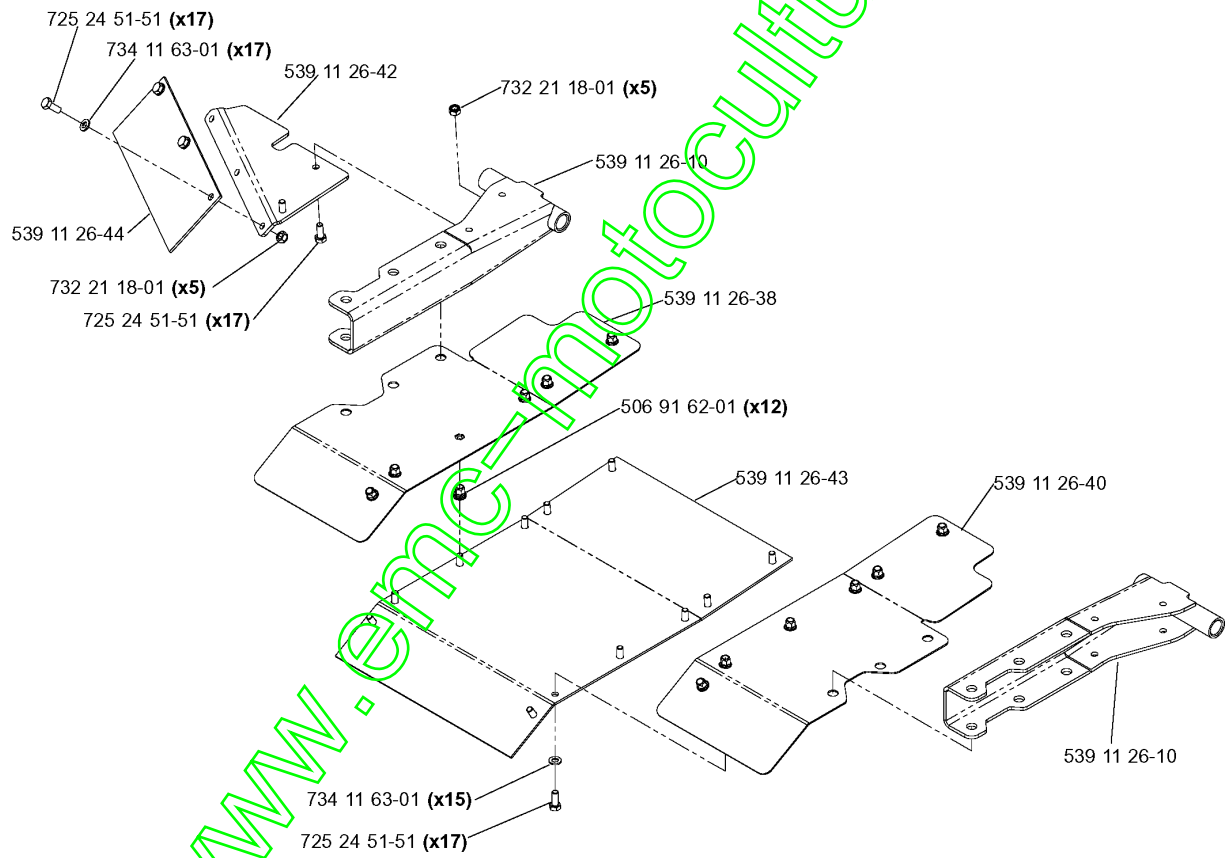

Debris Guarding Assembly