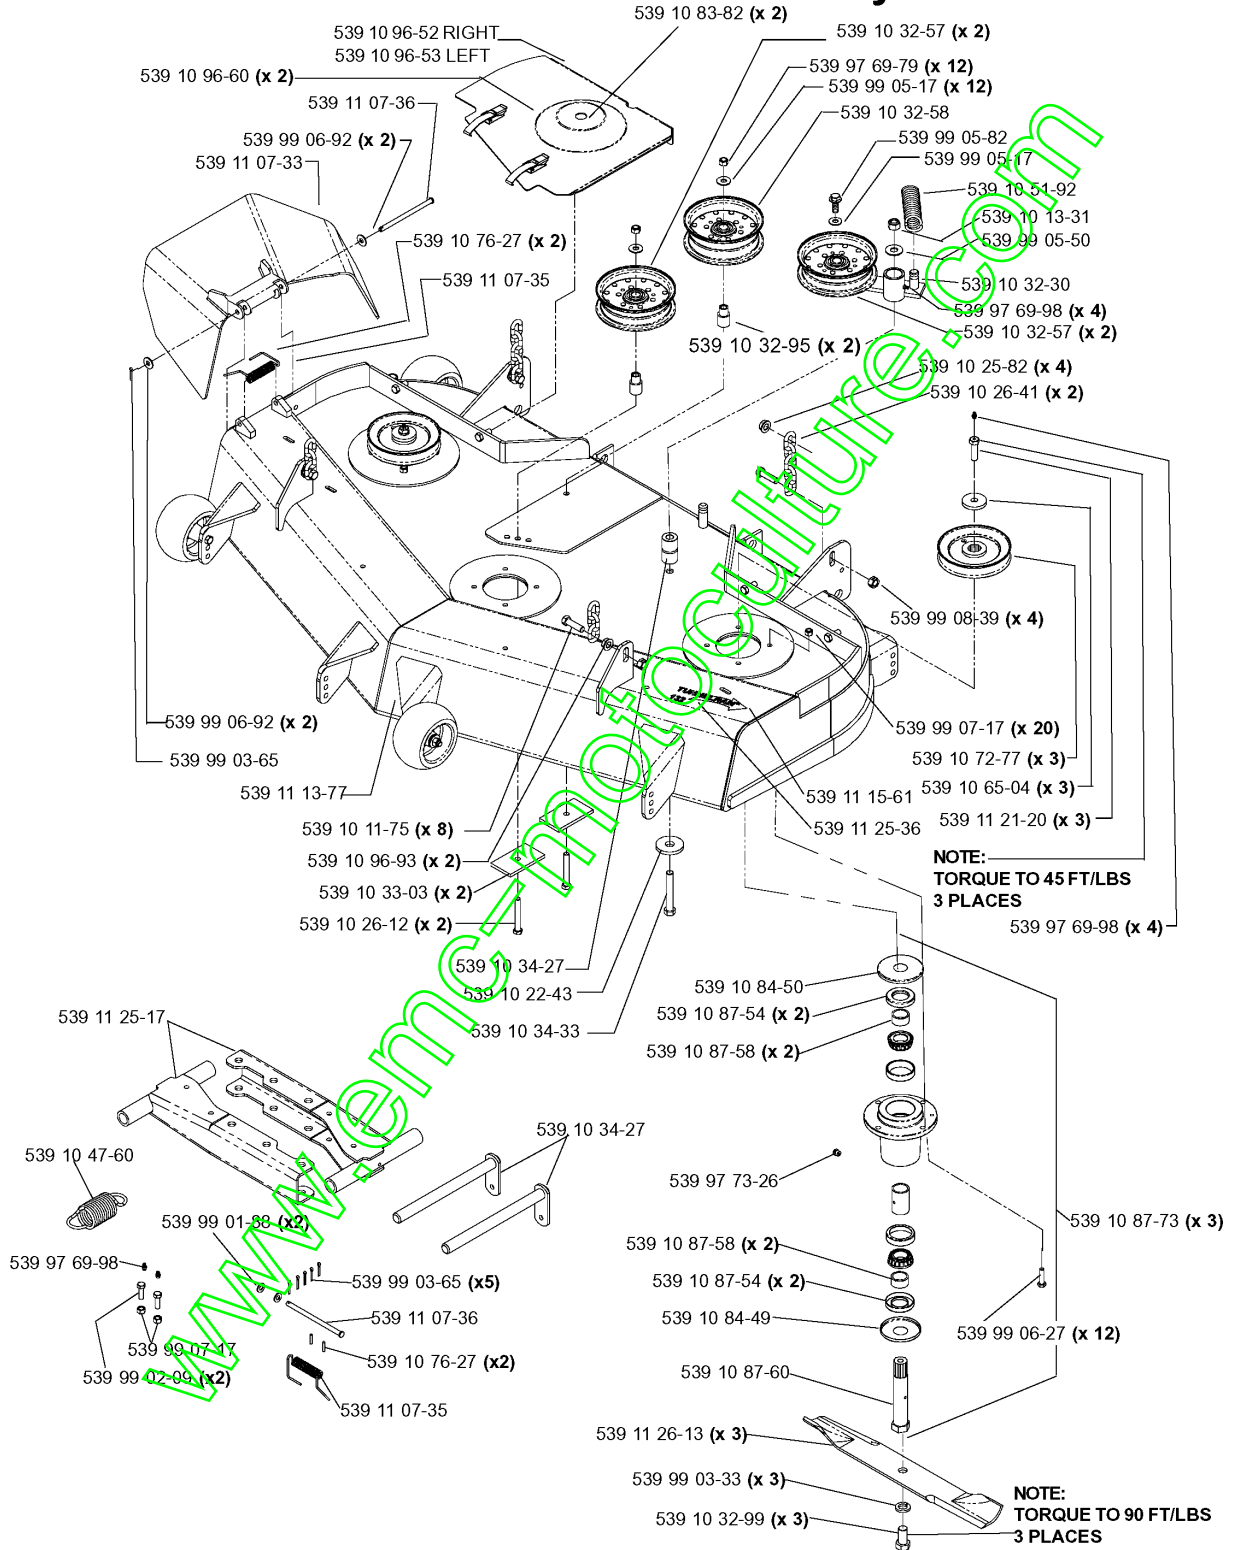

52" Front Deck Assembly