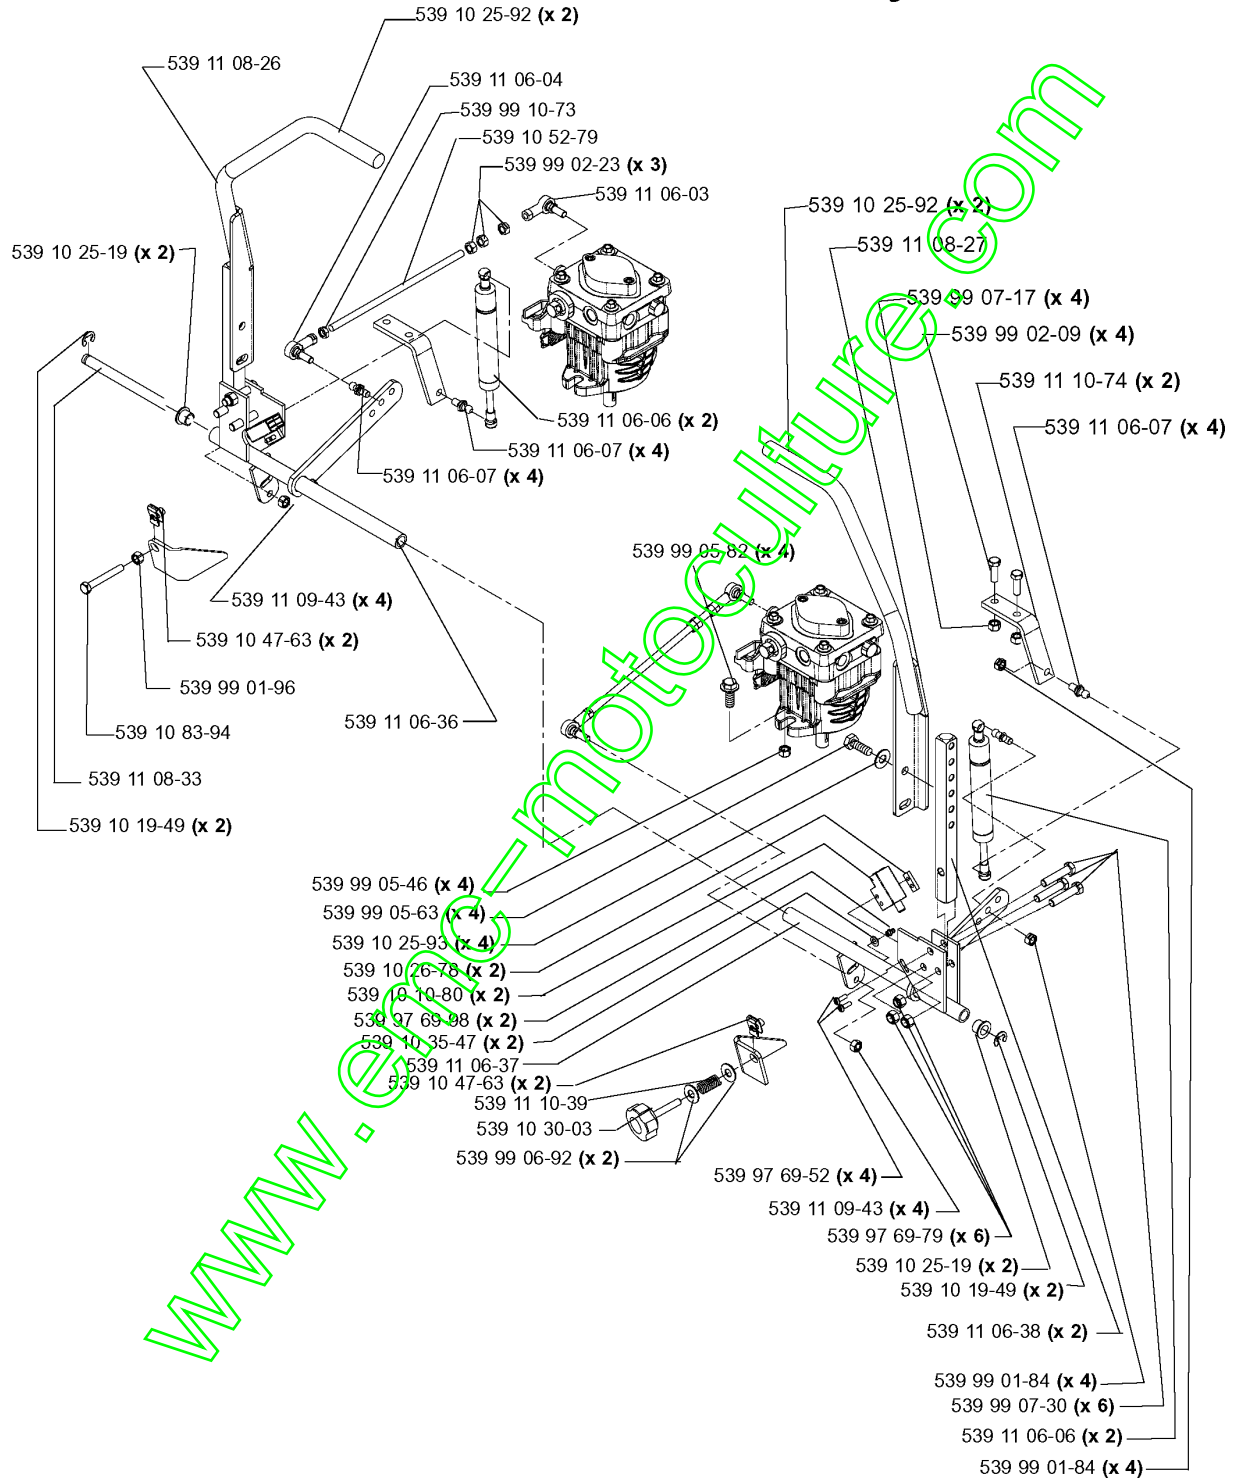

Motion Control Assembly