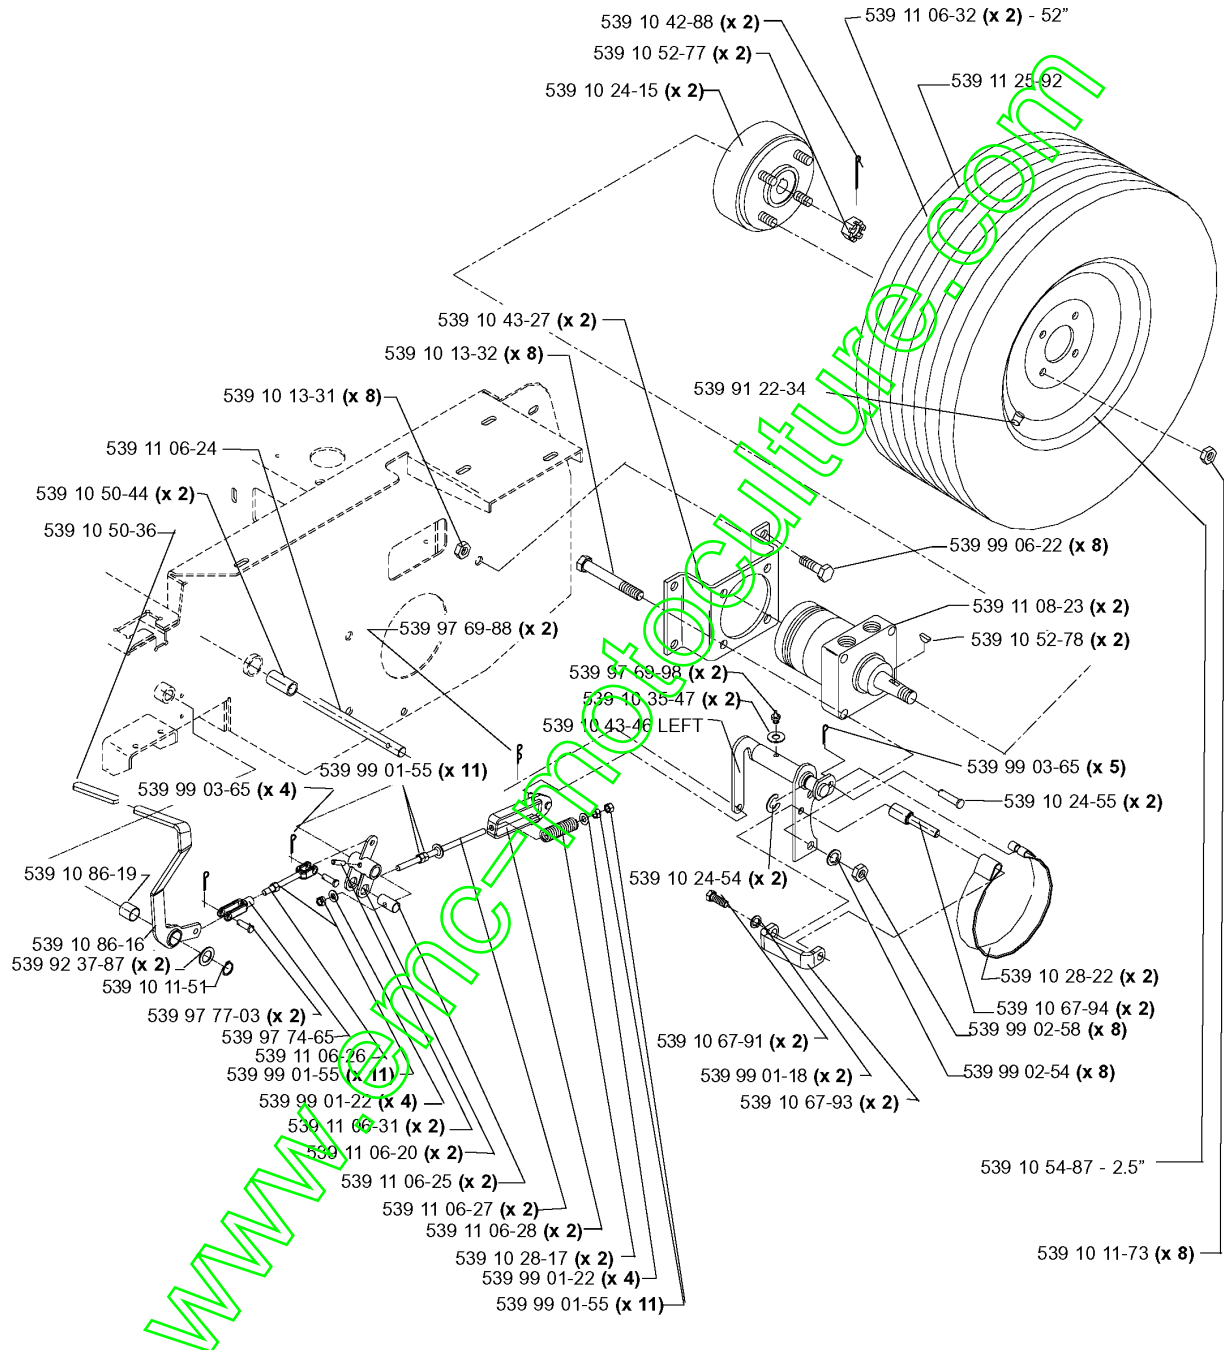

www.emc-motoculture.com

Park Brake Assembly

539 10 43-47 BRAKE BRACKET, RIGHT (NOT SHOWN)

FREIN DE PARKING

LZ 25 C, 968999310, 2006-04

Numéro de Pièce	Description	Remarque	QTÉ Kit équipement
539 10 11-51	CIRCLIPS		1
539 10 11-73	ÉCROU		8
539 10 13-31	ÉCROU		8
539 10 13-32	VIS		8
539 10 24-15	MOYEU		2
539 10 24-54	CIRCLIPS		2
539 10 24-55	GOUPILLE		2
539 10 28-17	RESSORT		2
539 10 28-22	BANDE DE FREIN		2
539 10 35-47	RONDELLE		2
539 10 42-88	GOUPILLE		2
539 10 43-27	SUPPORT		2
539 10 43-46	SUPPORT	LEFT	1
539 10 43-47	SUPPORT	BRAKE BRACKET, RIGHT (NOT SHOWN)	1
539 10 50-36	POIGNÉE		1
539 10 50-44	ROULEMENT		2
539 10 52-77	ÉCROU		2
539 10 52-78	TOUCHE		2
539 10 54-87	PIGNON DE CHAÎNE	25	1
539 10 67-91	BOULON		2
539 10 67-93	SUPPORT		2
539 10 67-94	BAND PIVOT		2
539 10 86-16	LEVIER DE FREIN		1
539 10 86-19	DOUILLE		1
539 11 06-20	MAILLON		2
539 11 06-24	ARBRE		1
539 11 06-25	PIECE DE REGLAGE		2
539 11 06-26	AXE		1
539 11 06-27	SUPPORT		2
539 11 06-28	BARRE		2
539 11 06-31	GOUPILLE		2
539 11 06-32	PNEU	52	2
539 11 08-23	MOTEUR		2
539 11 25-92	PNEU		1
539 91 22-34	SOUPAPE		1
539 92 37-87	DOUILLE		2
539 97 69-88	GOUPILLE		2
539 97 69-98	RACCORD		2
539 97 74-65	SUPPORT		1
539 97 77-03	GOUPILLE		2
539 99 01-18	RONDELLE		2
539 99 01-22	RONDELLE		4
539 99 01-22	RONDELLE		4
539 99 01-55	ÉCROU		11
539 99 01-55	ÉCROU		11
539 99 01-55	ÉCROU		11
539 99 02-54	RONDELLE		8
539 99 02-58	ÉCROU		8
539 99 03-65	GOUPILLE		4
539 99 03-65	GOUPILLE		5
539 99 06-22	VIS		8