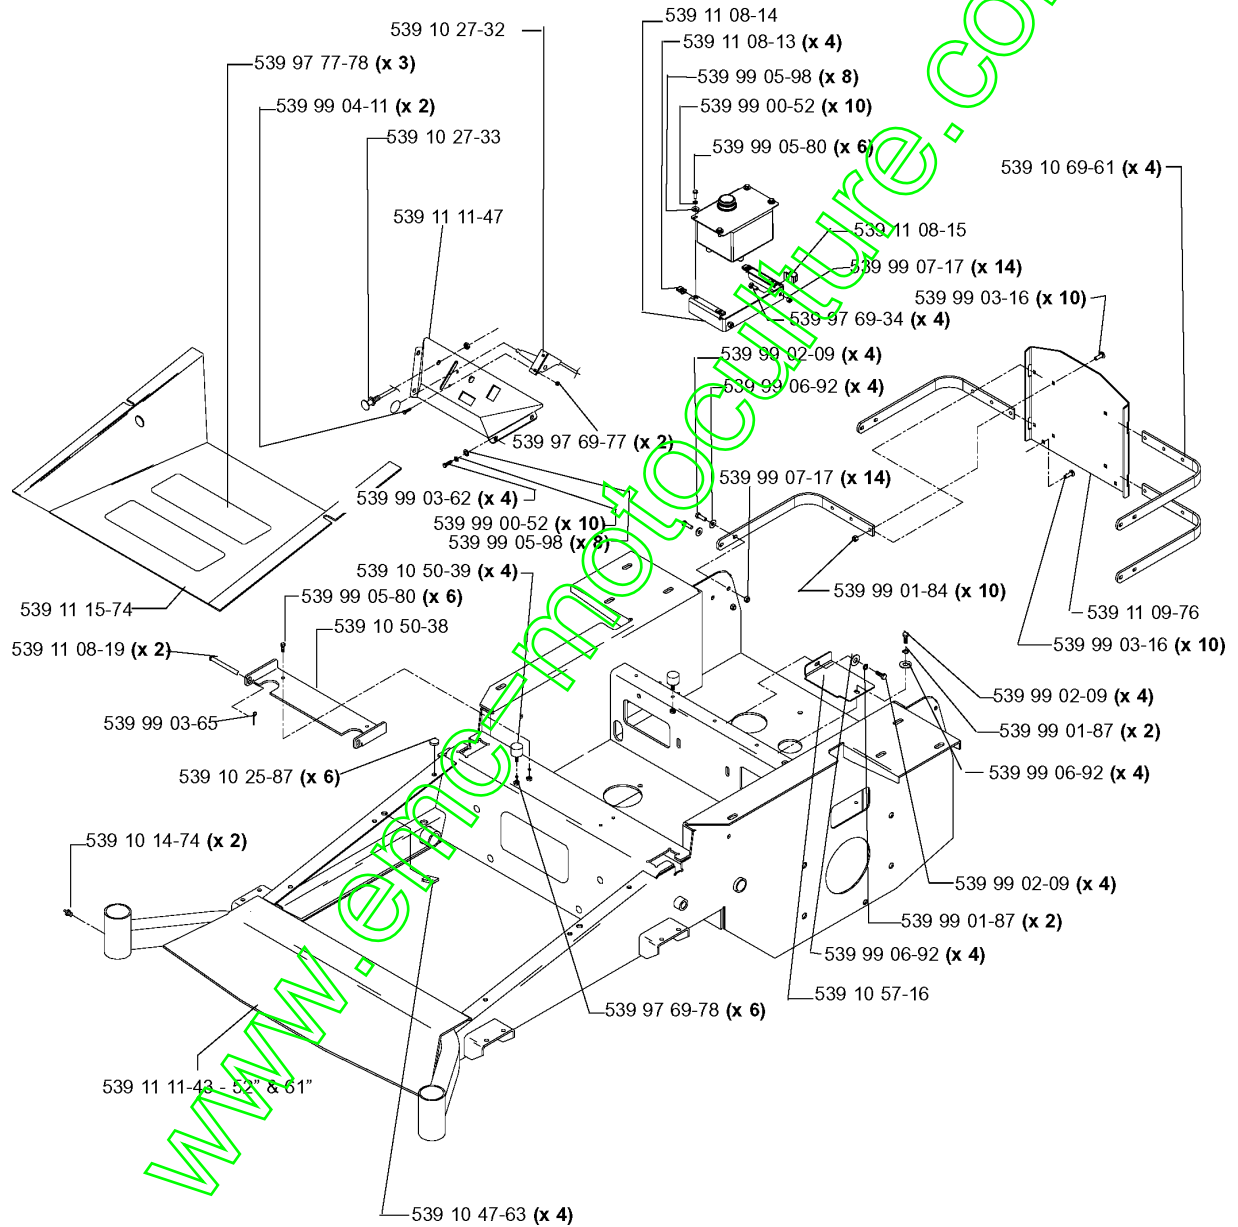

SPARE PARTS LIST

ZERO TURN: COMMERCIAL

LZ 25 C, 968999310, 2006-04

www.emc-motoculture.com

Main Frame Assembly

Numéro de Pièce	Description	Remarque	QTÉ Kit équipement
539 10 14-74	RACCORD		2
539 10 25-87	AMORTISSEUR		6
539 10 27-32	TIGE DE COMMANDE		1
539 10 27-33	CÂBLE		1
539 10 47-63	COLLIER DE SERRAGE		4
539 10 50-38	SUPPORT		1
539 10 50-39	ENJOLIVEUR		4
539 10 57-16	PROTECTEUR		1
539 10 69-61	SANGLES		4
539 11 08-13	SUPPORT		4
539 11 08-14	SUPPORT		1
539 11 08-15	AGRAFE		1
539 11 08-19	GOUPILLE		2
539 11 09-76	PLAQUE		1
539 11 11-43	DECAL	52	1
539 11 11-47	SUPPORT		1
539 11 15-74	DECAL		1
539 97 69-34	VIS		4
539 97 69-77	ÉCROU		2
539 97 69-78	ÉCROU		6
539 97 77-78	TAPIS		3
539 99 00-52	RONDELLE		10
539 99 00-52	RONDELLE		10
539 99 01-84	ÉCROU		10
539 99 01-87	RONDELLE		2
539 99 01-87	RONDELLE		2
539 99 02-09	VIS		4
539 99 02-09	VIS		4
539 99 02-09	VIS		4
539 99 03-16	BOULON		10
539 99 03-16	BOULON		10
539 99 03-62	VIS		4
539 99 03-65	GOUPILLE		1
539 99 04-11	VIS		2
539 99 05-80	VIS		6
539 99 05-80	VIS		6
539 99 05-98	RONDELLE		8
539 99 05-98	RONDELLE		8
539 99 06-92	RONDELLE		4
539 99 06-92	RONDELLE		4
539 99 06-92	RONDELLE		4
539 99 07-17	ÉCROU		14
539 99 07-17	ÉCROU		14