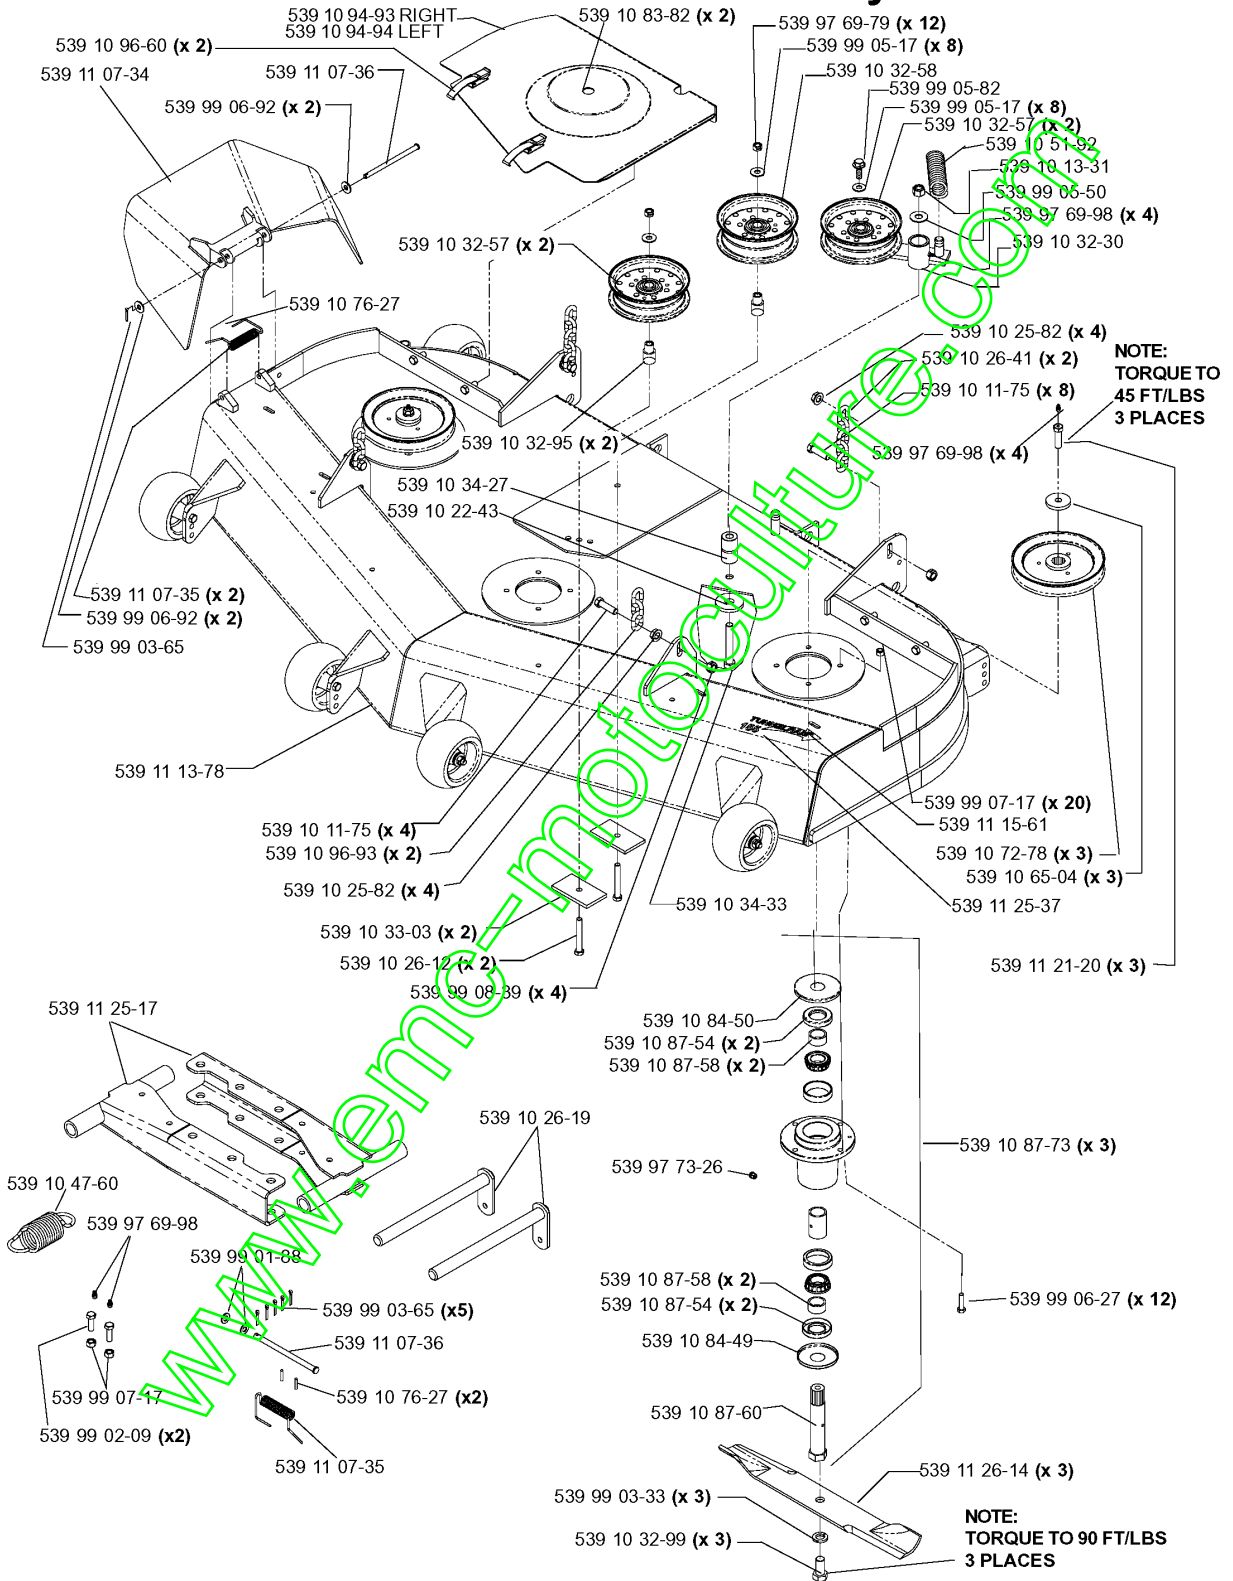

61" Front Deck Assembly