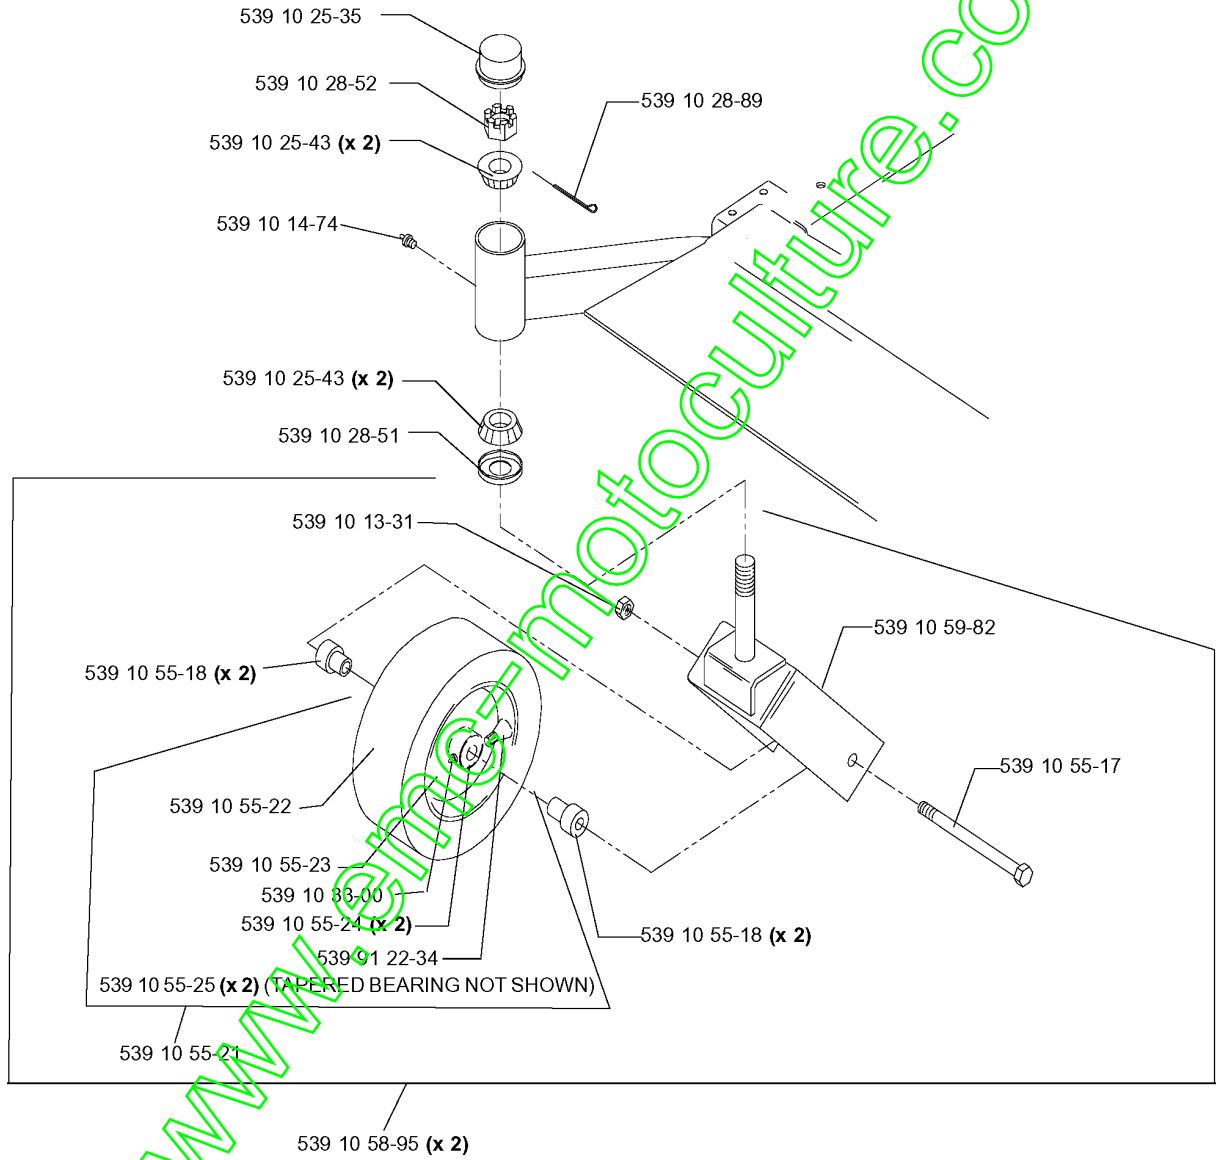

Caster Assembly