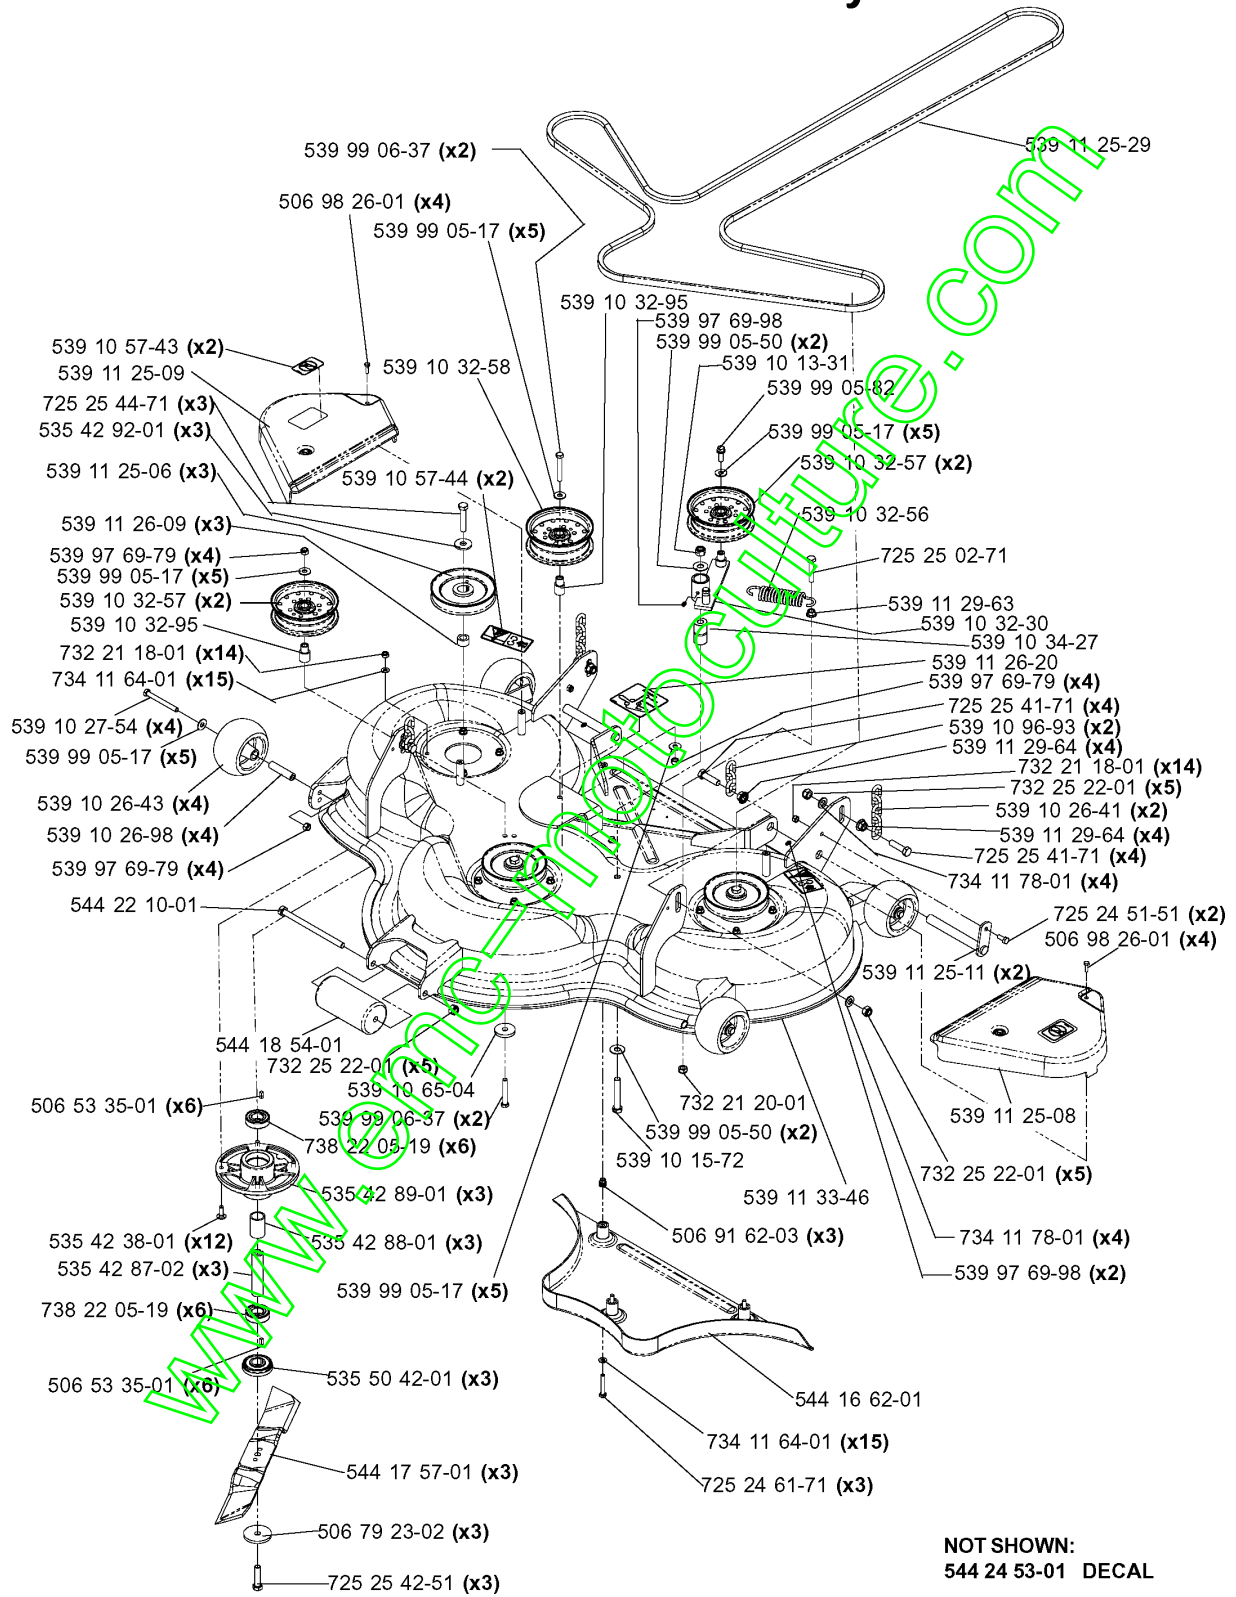

CD52 Deck Assembly