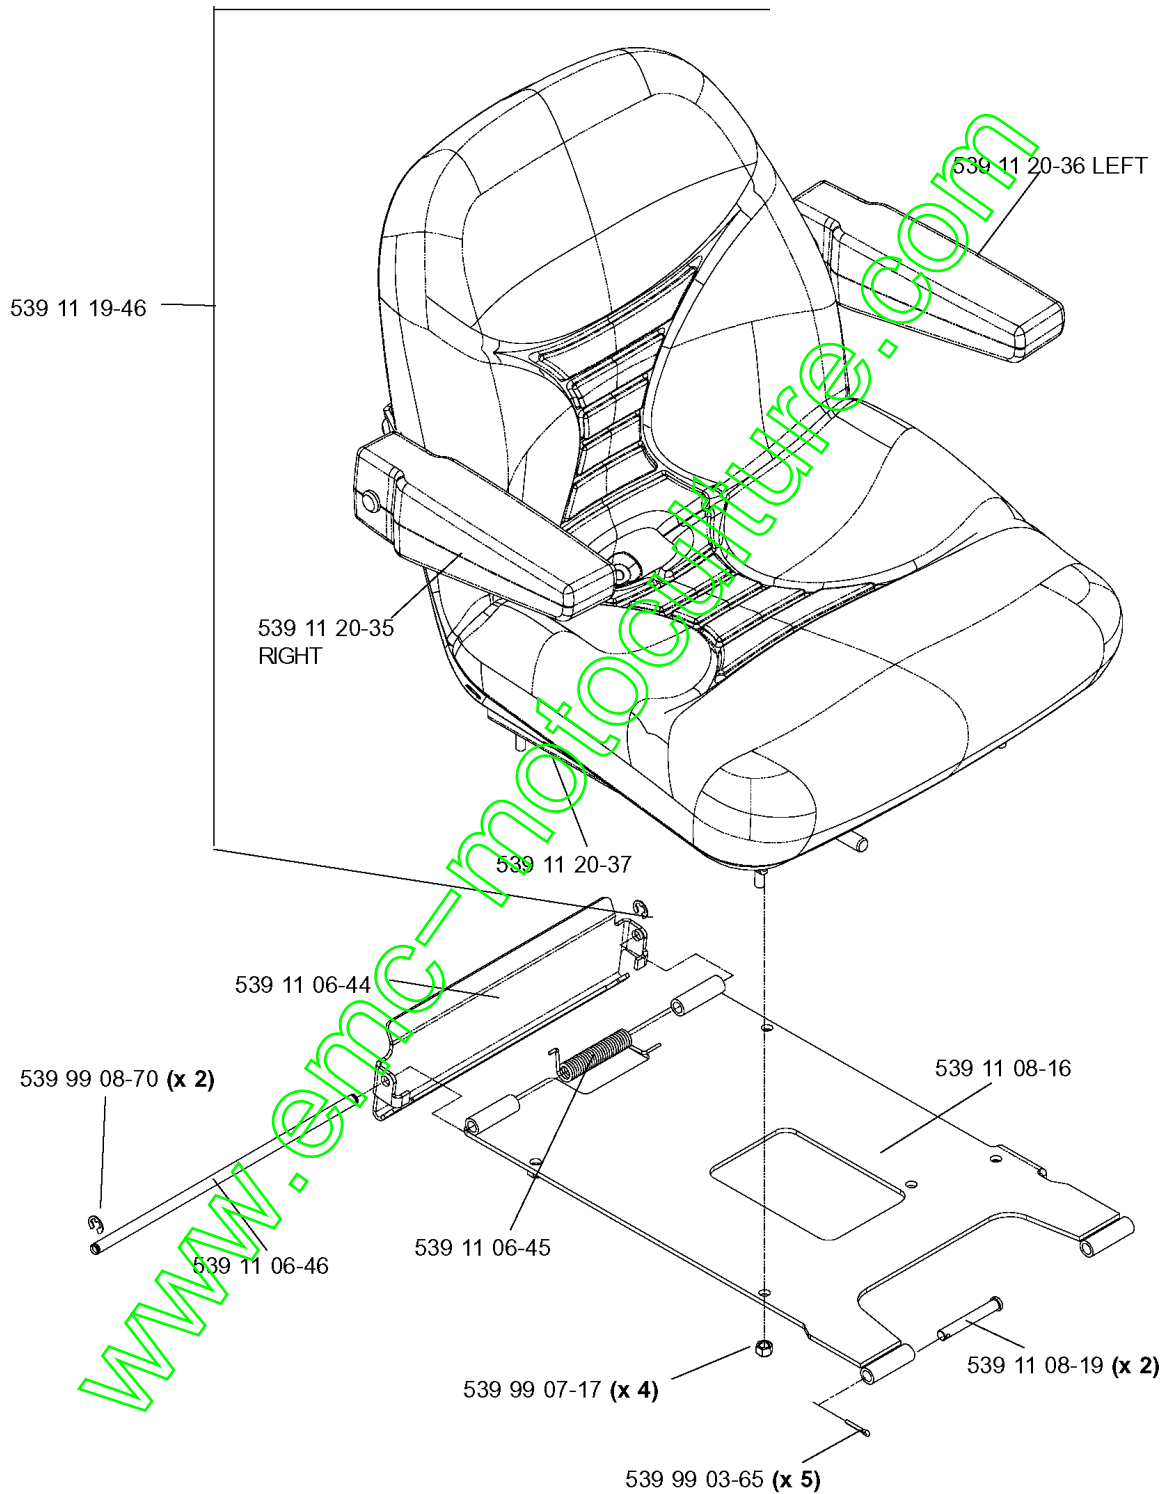

Seat Assembly

NOT SHOWN:

539 10 87-45 SWITCH/SNAP MOUNT KIT
539 10 99-09 DECAL, MICH SEAT, HUSQVARNA