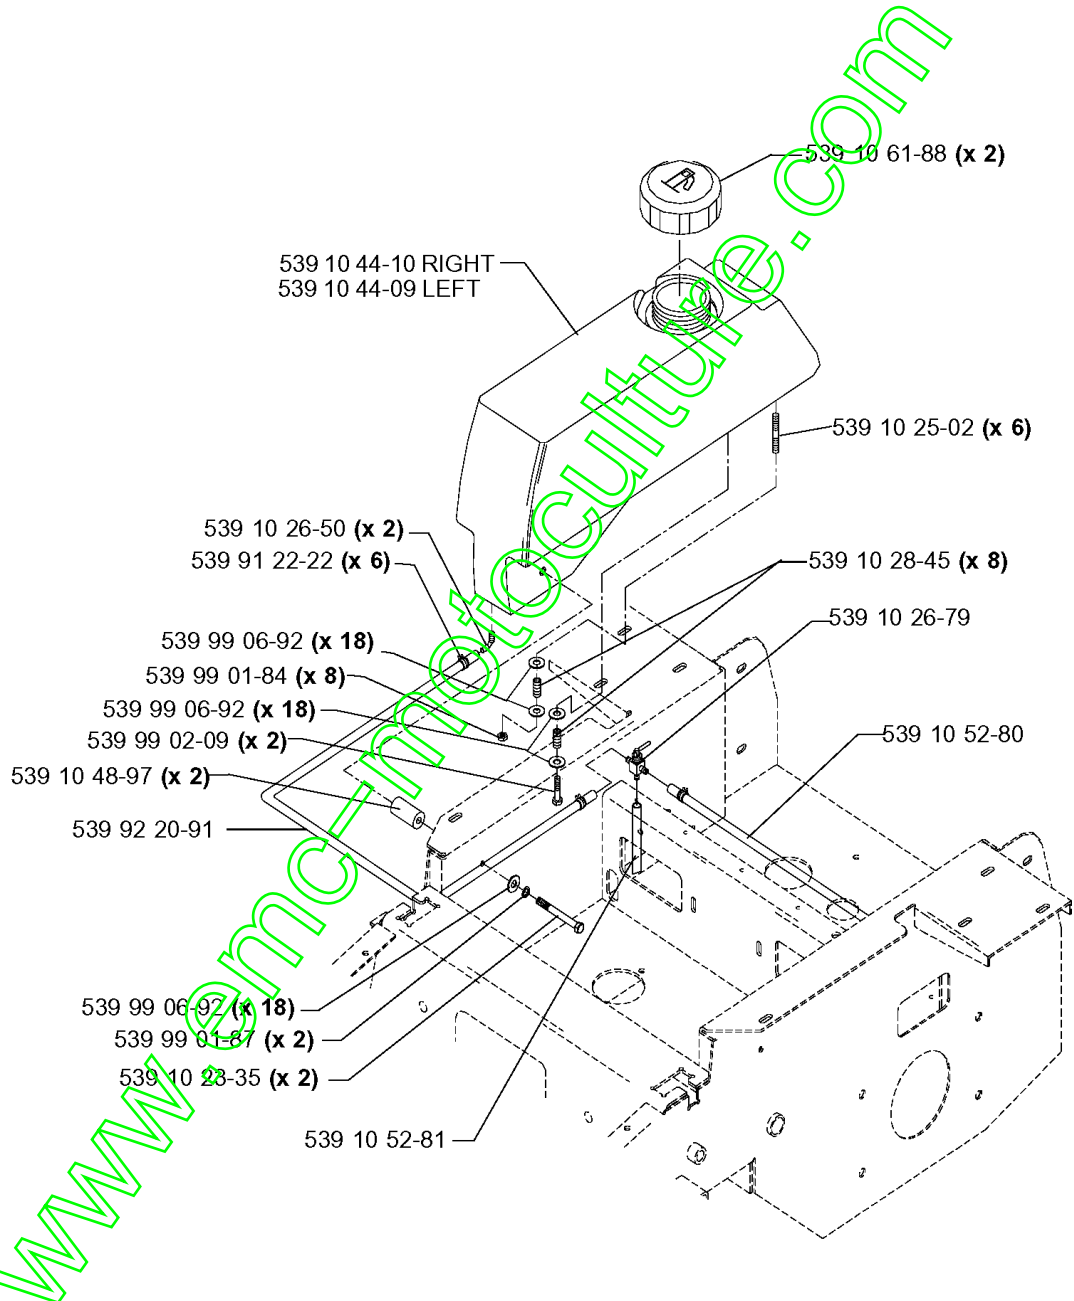

Fuel Assembly

NOT SHOWN:

539 10 26-70 DECAL, FUEL VALVE

539 97 68-56 WIRE TIE