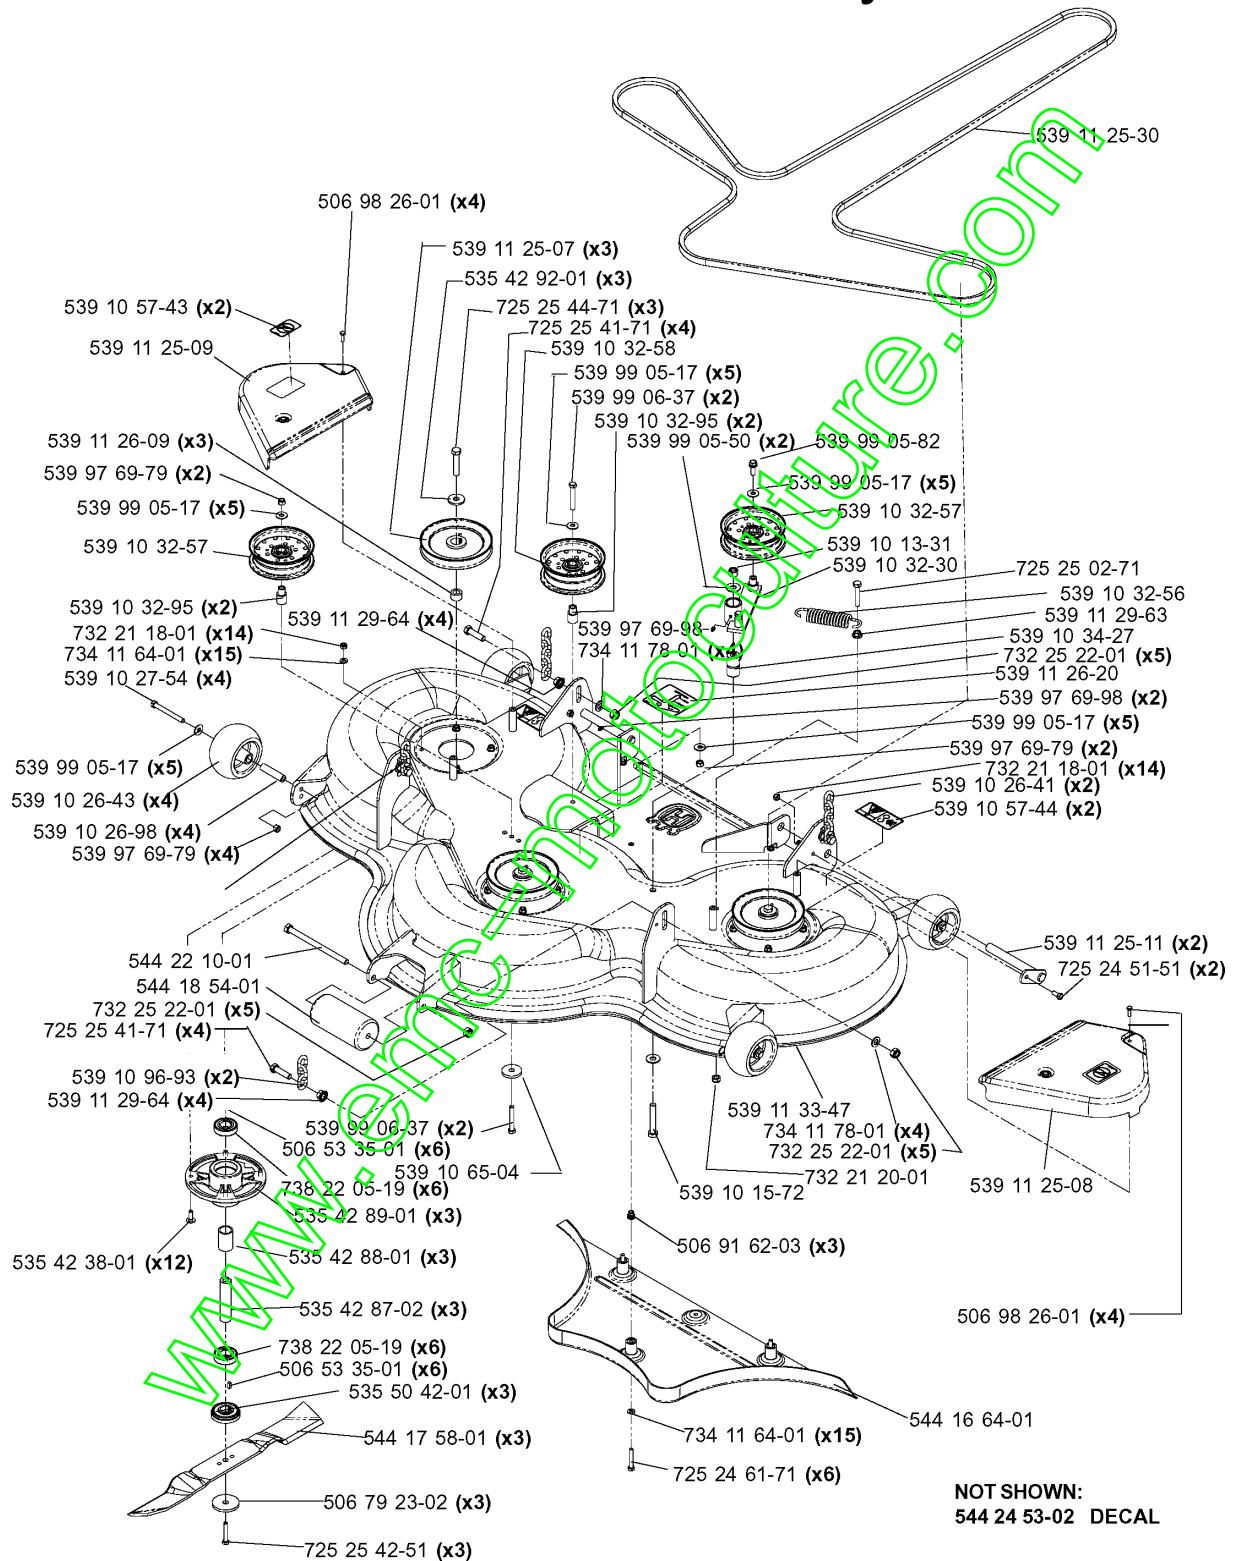

CD61 Deck Assembly