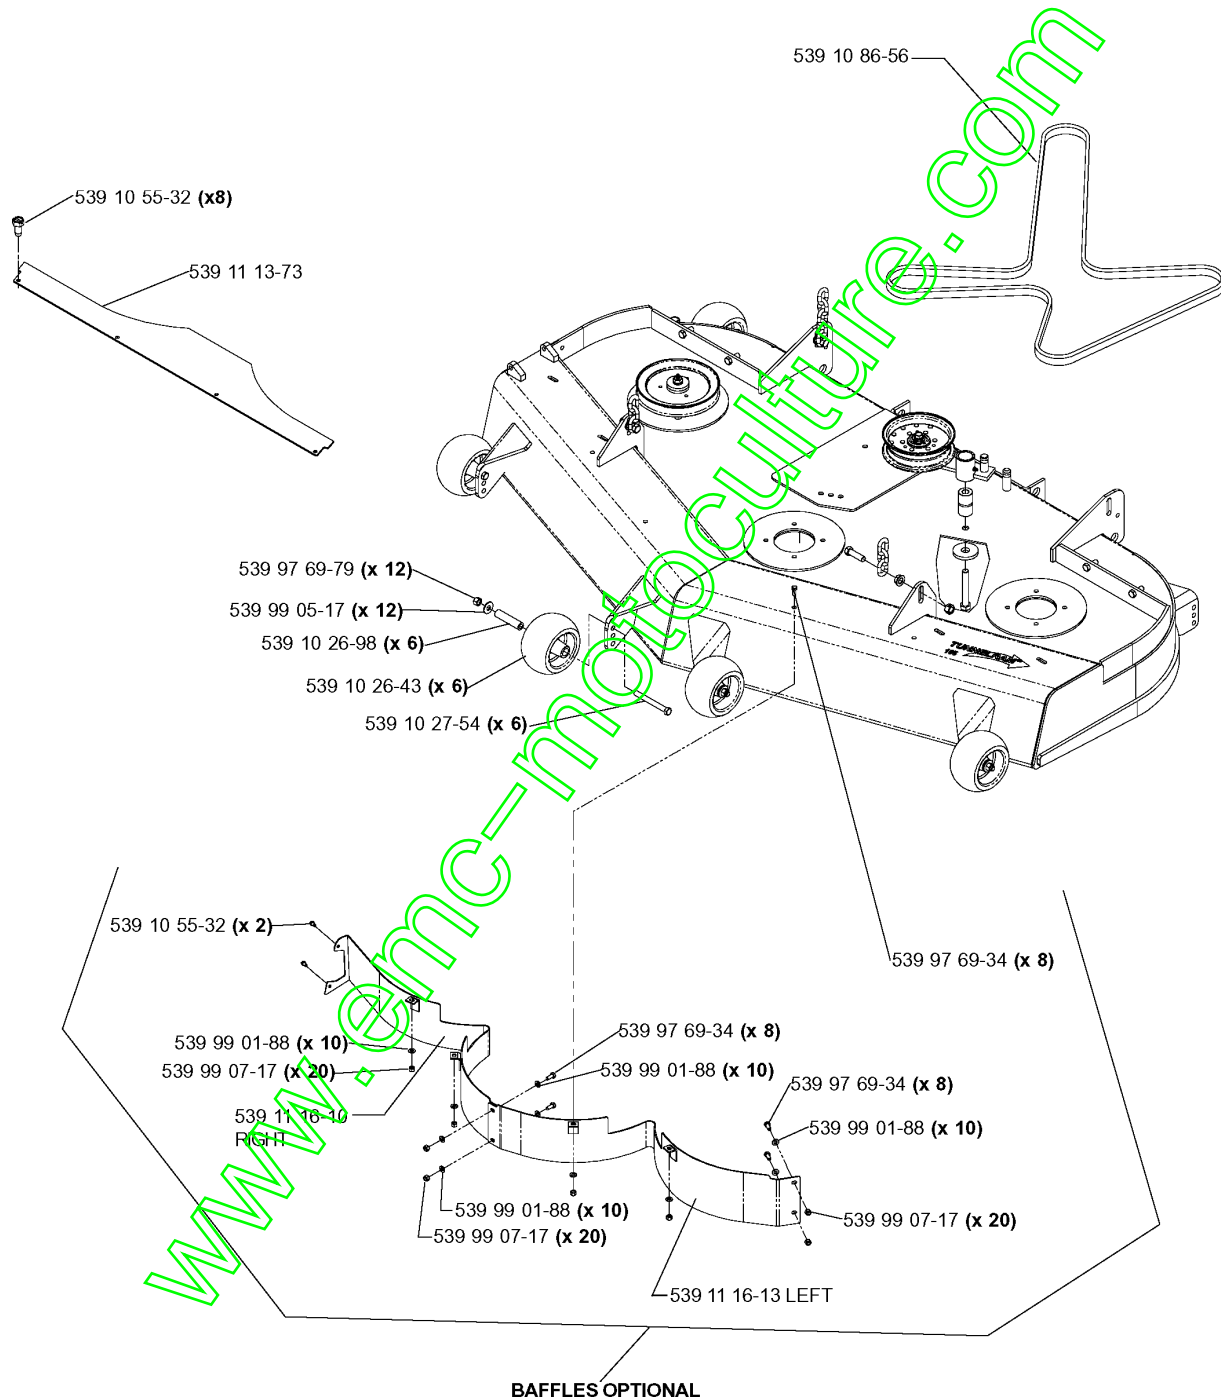

61" Front Deck Assembly