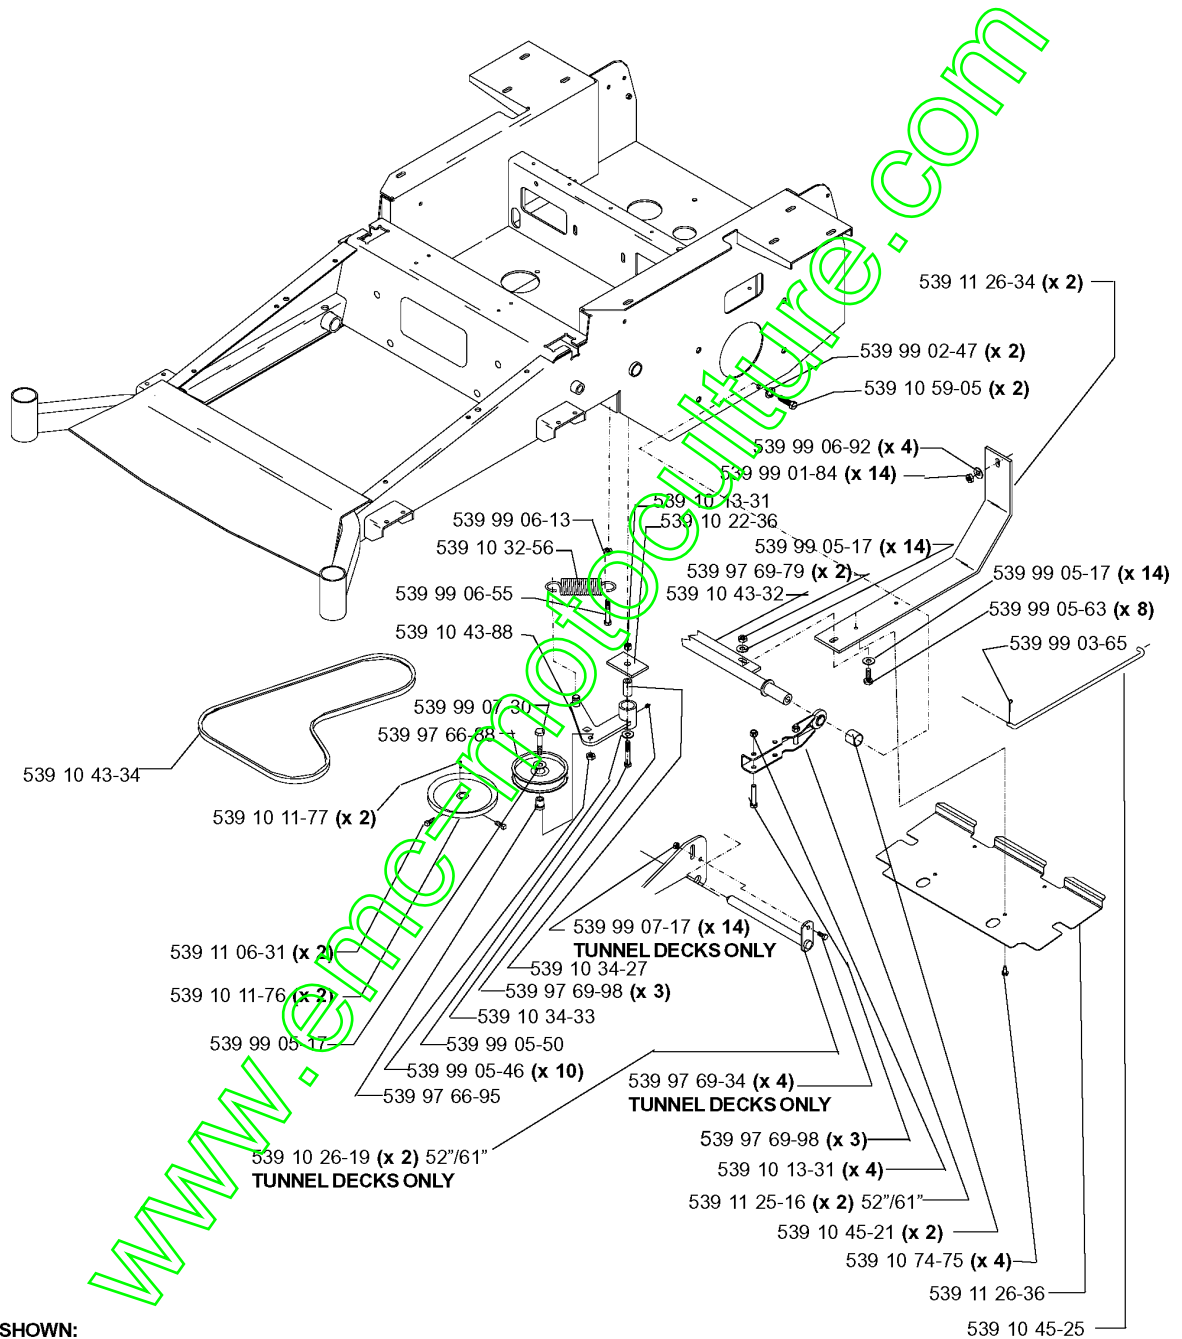

www.emc-motoculture.com

Main Frame Assembly

NOT SHOWN:

- 539 10 59-74 (x3) - RUBBER GROMMET
- 539 10 21-15 (x2) - PLASTIC TIE

CHASSIS PRINCIPAL COTE GAUCHE

LZ 25 C, 968999310, 2006-04

Numéro de Pièce	Description	Remarque	QTÉ Kit équipement
539 10 11-76	POULIE		2
539 10 11-77	TOUCHE		2
539 10 13-31	ÉCROU		4
539 10 13-31	ÉCROU		1
539 10 21-15	GUIDE	NOTE SHOWN: PLASTIC TIE	2
539 10 22-36	PLAQUE		1
539 10 26-19	MAILLON	52 TUNNEL DECKS ONLY	2
539 10 32-56	RESSORT		1
539 10 34-27	DOUILLE		1
539 10 34-33	VIS		1
539 10 43-32	ARBRE		1
539 10 43-34	COURROIE		1
539 10 43-88	LEVIER		1
539 10 45-21	RONDELLE D'ESPACEMENT		2
539 10 45-25	BARRE		1
539 10 59-05	BOULON		2
539 10 59-74	PASSAGE	NOT SHOWN: RUBBER GROMMET	3
539 10 74-75	BOULON		4
539 11 06-31	GOUPILLE		2
539 11 25-16	SUPPORT	52	2
539 11 26-34	PLAQUE		2
539 11 26-36	PROTECTEUR		1
539 97 66-88	POULIE		1
539 97 66-95	DOUILLE		1
539 97 69-34	VIS	TUNNEL DECKS ONLY	4
539 97 69-79	ÉCROU		2
539 97 69-98	RACCORD		3
539 97 69-98	RACCORD		3
539 99 01-84	ÉCROU		14
539 99 02-47	RONDELLE		2
539 99 03-65	GOUPILLE		1
539 99 05-17	RONDELLE		1
539 99 05-17	RONDELLE		14
539 99 05-17	RONDELLE		14
539 99 05-46	ÉCROU		10
539 99 05-50	RONDELLE		1
539 99 05-63	VIS		8
539 99 06-13	ÉCROU		1
539 99 06-55	VIS		1
539 99 06-92	RONDELLE		4
539 99 07-17	ÉCROU	TUNNEL DECKS ONLY	14
539 99 07-30	VIS		1