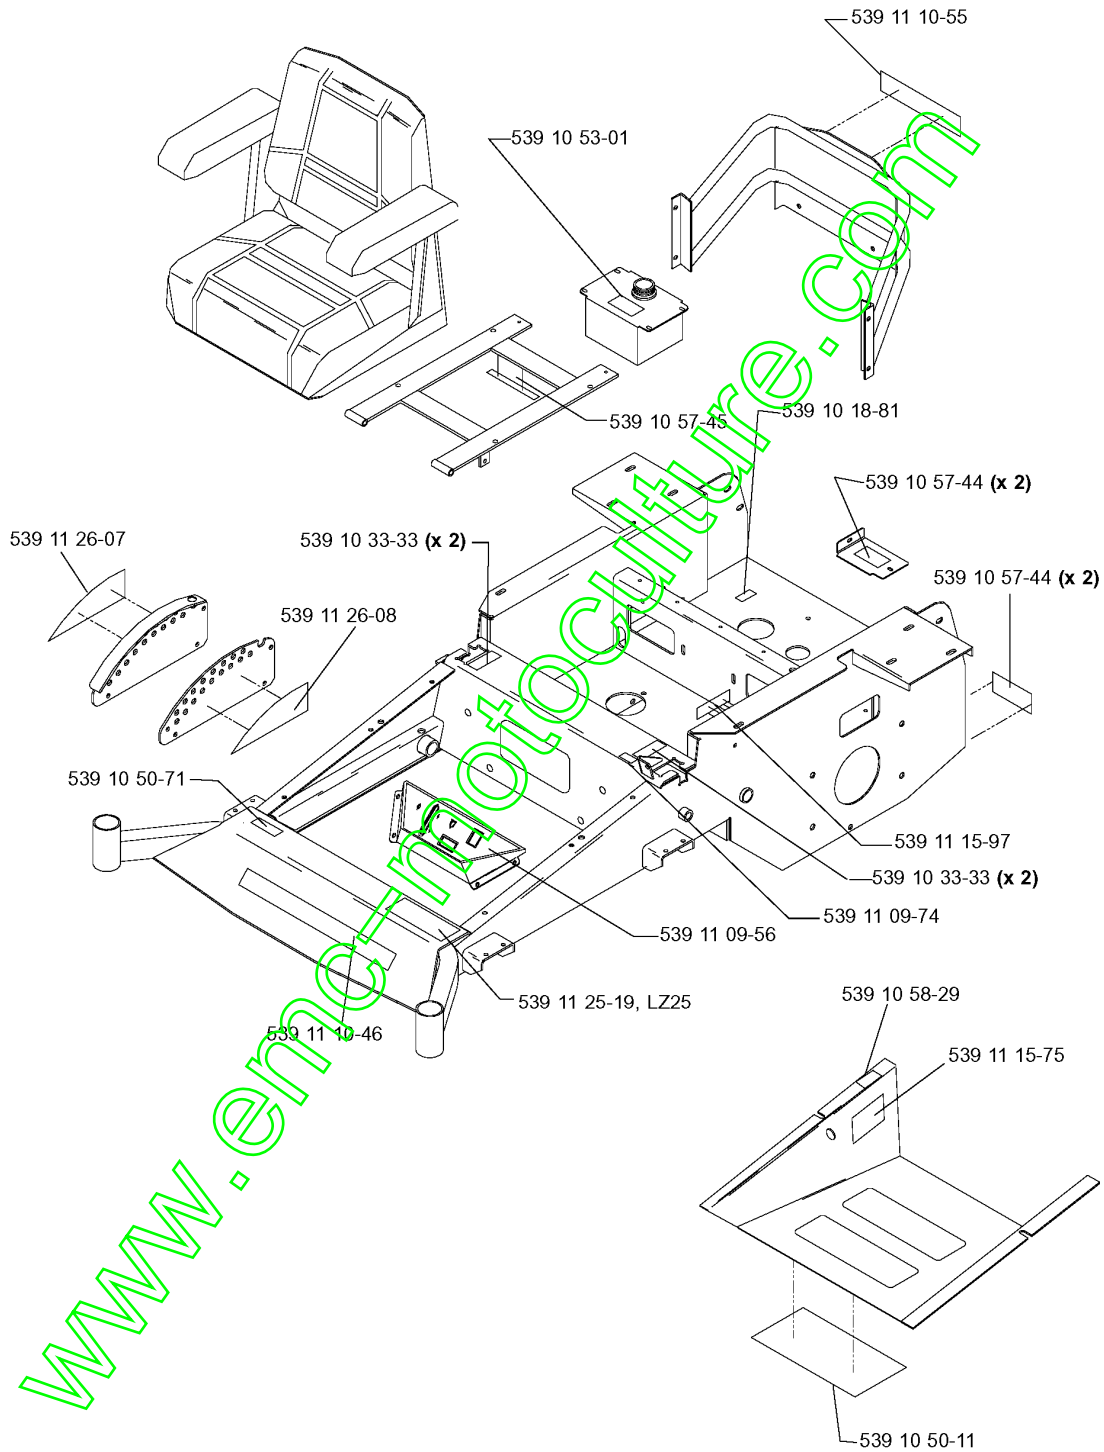

Decal Assembly

NOT SHOWN:

- 539 10 01-28 DECAL, EXHAUST ON ENGINE
- 539 11 29-60 DECAL, CE 968999310